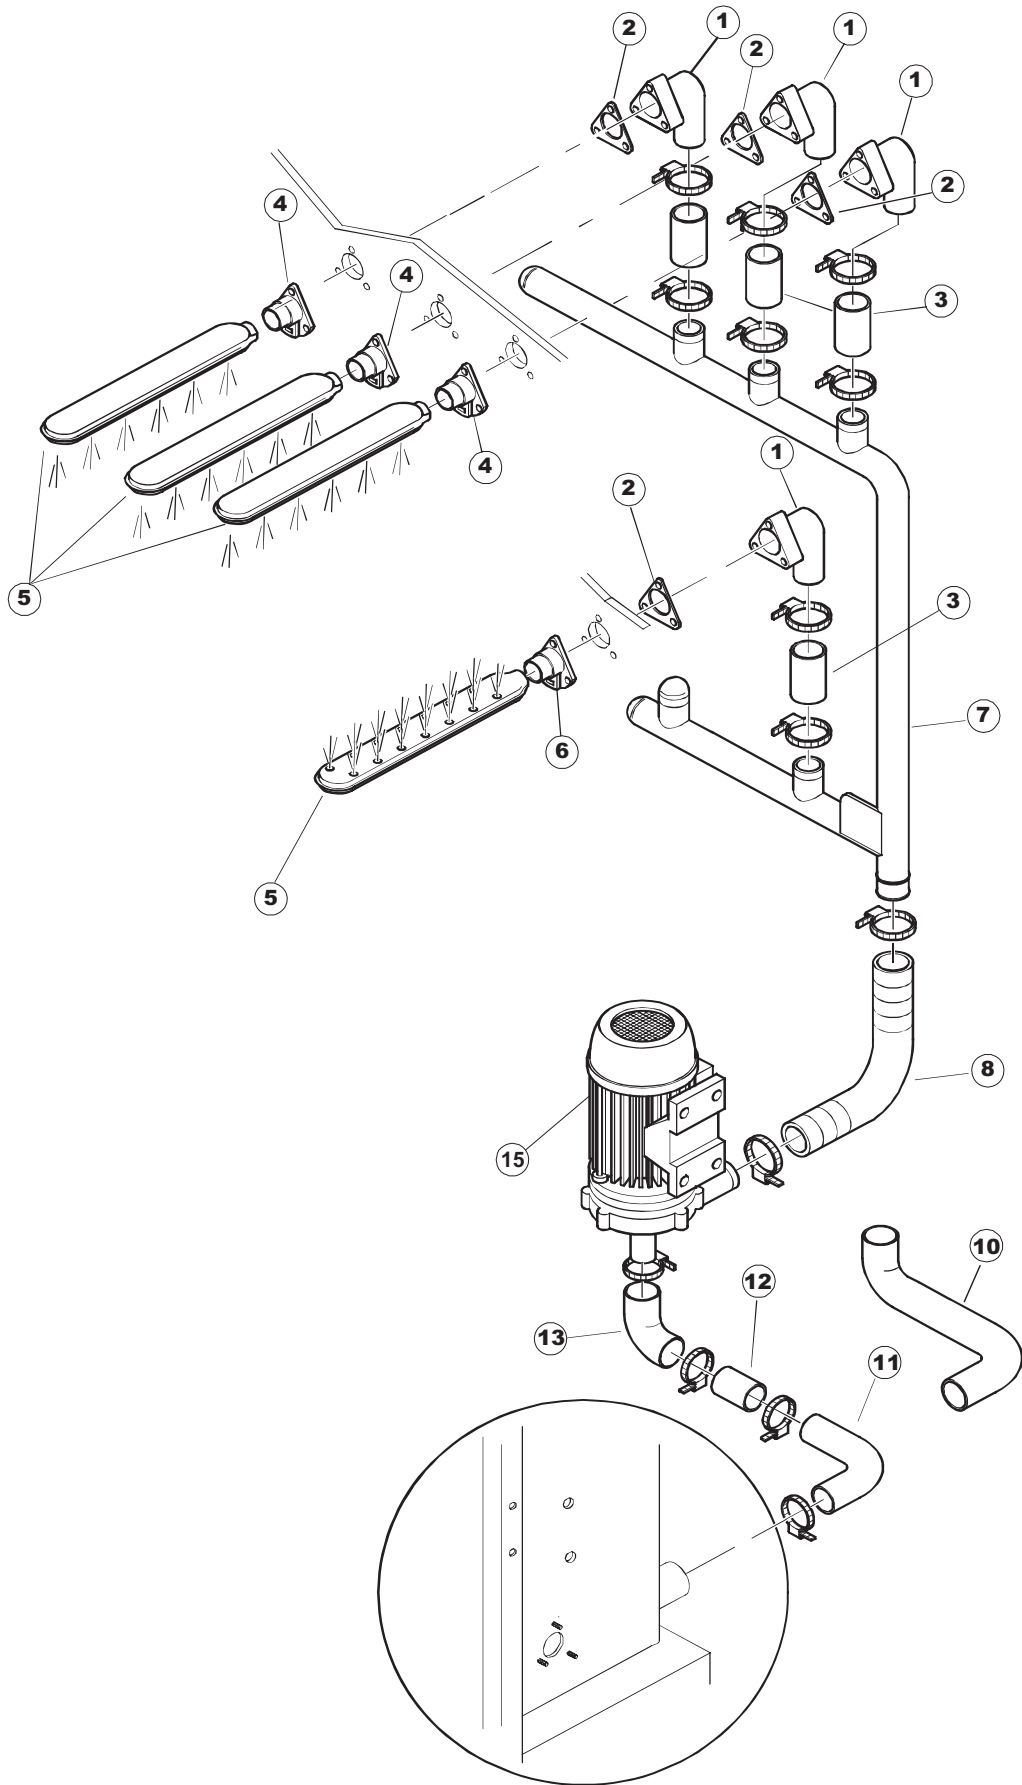

COLGED

**SPARE PARTS CATALOGUE
ERSATZTEILKATALOG
CATALOGUE PIECES DETACHEES
CATALOGO PARTI RICAMBIO
CATALOGO DE PIEZAS DE RECAMBIO
CATALOGO PEÇAŞ DE REPOSIÇÃO**

TOPTTECH

1218

230V-3PH-60Hz

01-10-2014

5213T

(*) Ricambio consigliato.

Pagina	Posizione	Codice ricambio	Vecchio codice	Descrizione
1	1	75244		PANNELLO POSTER. SUP. TRAINO PG FINITO
1	2	77541		MONTANTE CENTRALE POST. PG. FINITO
1	3	77080		NON A LISTINO
1	4	77081		PANNELLO SUPERIORE ESTERNO
1	5	65654		KIT MOLLE SPORTELLO TRAINO
1	6	75225		SCATOLA SUPPORTO MOLLE SPORT. PG FINITO
1	7	75226		GANCIO MOLLA SPORTELLO TRAINO PG FINITO
1	8	75040		PANNELLO ANGOLARE ANTERIORE DESTRO
1	9	75035		PANNELLO ANTERIORE
1	10	75307		SPONDA INFERIORE ESTERNA PG - FINITA
1	11	65054		PANNELLO LATERALE
1	12	75136		STAFFA FISSAGGIO SOTTOPIANI PG FINITO
1	13	75039		PANNELLO ANGOLARE ANTERIORE DESTRO
1	14	75082		PORTA TRAINO
1	15	65080		NON A LISTINO
1	16	926014	CWM8	MAGNETE 8x16x40 + CUST.xDEM201
1	17	75287		PANNELLO ANTERIORE
1	18	73100		PIEDE
1	19	77082		PANNELLO ANTERIORE COMANDI AUTOR. COMPLETO
1	20	75327		CANALE DX TENUTA ANGOLARE ESTERNO
1	21	75038		PANNELLO ANGOLARE POSTERIORE SINISTRO
1	22	65054		PANNELLO LATERALE
1	23	75307		SPONDA INFERIORE ESTERNA PG - FINITA
1	24	75328		CANALE SINISTRO TENUTA ANGOLARE ESTERNO PIEGATO FINITO
1	25	75035		PANNELLO ANTERIORE
1	26	75041		PANNELLO ANGOLARE POSTERIORE SINISTRO
2	1	75112		NON A LISTINO
2	2	75121		SOSTEGNO TENDINA PER LAVASTOVIGLIE A
2	3	75586		STAFFA SUPPORTO TENDINA INTERMEDIO
2	4	75120		TENDINE ENTRATA/USCITA TRAINO
2	5	77025		NON A LISTINO
2	6	77020		SPONDA INTERNA