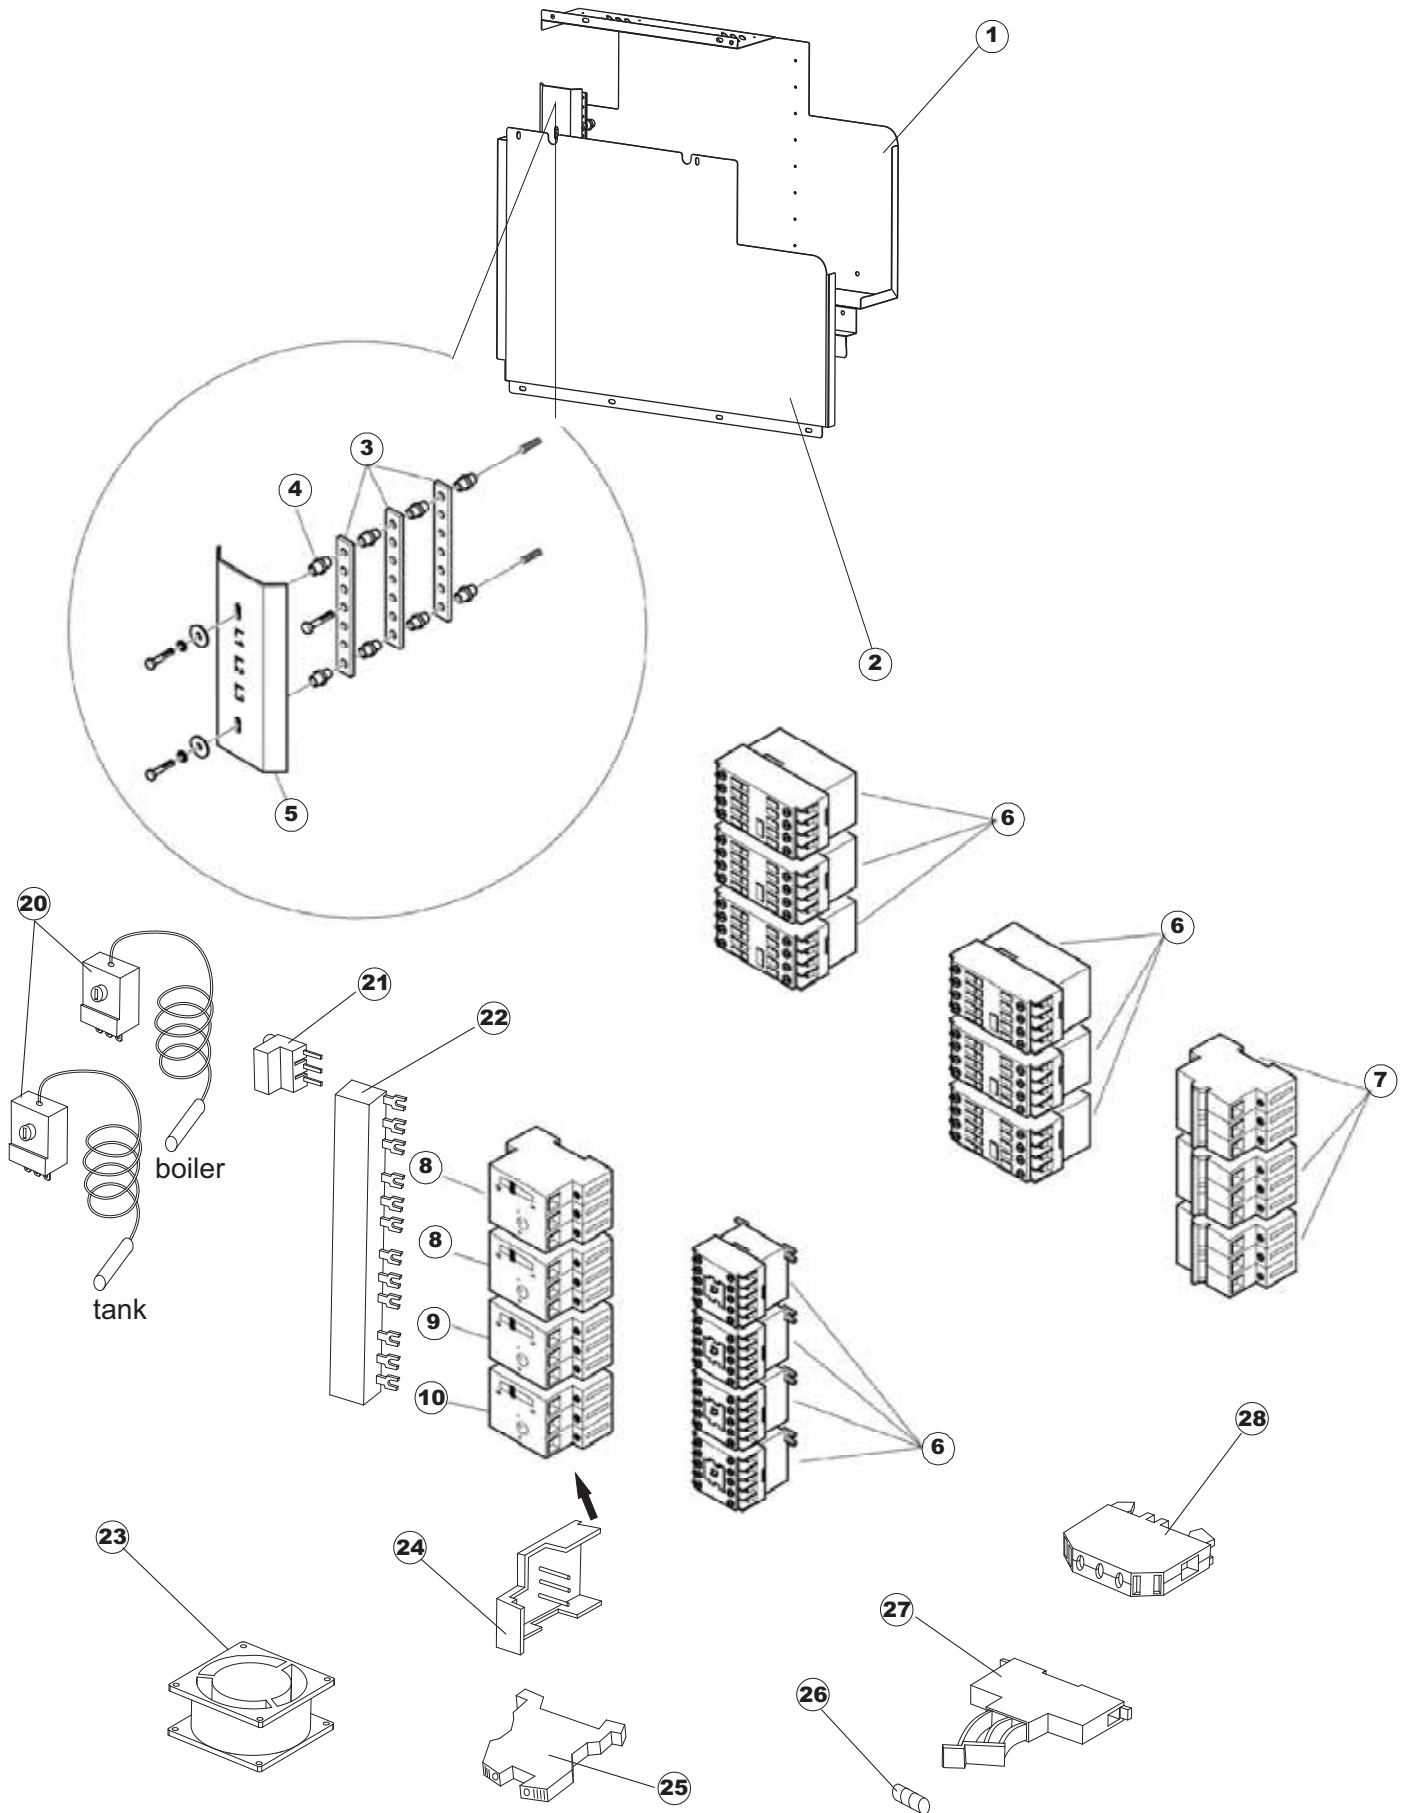

COLGED

**SPARE PARTS CATALOGUE
ERSATZTEILKATALOG
CATALOGUE PIECES DETACHEES
CATALOGO PARTI RICAMBIO
CATALOGO DE PIEZAS DE RECAMBIO
CATALOGO PEÇAŞ DE REPOSIÇÃO**

TOPTTECH

1218

230V-3PH-60Hz

01-10-2014

5213T

(*) Ricambio consigliato.

Pagina	Posizione	Codice ricambio	Vecchio codice	Descrizione
1	1	75244		PANNELLO POSTER. SUP. TRAINO PG FINITO
1	2	77541		MONTANTE CENTRALE POST. PG. FINITO
1	3	77080		NON A LISTINO
1	4	77081		PANNELLO SUPERIORE ESTERNO
1	5	65654		KIT MOLLE SPORTELLO TRAINO
1	6	75225		SCATOLA SUPPORTO MOLLE SPORT. PG FINITO
1	7	75226		GANCIO MOLLA SPORTELLO TRAINO PG FINITO
1	8	75040		PANNELLO ANGOLARE ANTERIORE DESTRO
1	9	75035		PANNELLO ANTERIORE
1	10	75307		SPONDA INFERIORE ESTERNA PG - FINITA
1	11	65054		PANNELLO LATERALE
1	12	75136		STAFFA FISSAGGIO SOTTOPIANI PG FINITO
1	13	75039		PANNELLO ANGOLARE ANTERIORE DESTRO
1	14	75082		PORTA TRAINO
1	15	65080		NON A LISTINO
1	16	926014	CWM8	MAGNETE 8x16x40 + CUST.xDEM201
1	17	75287		PANNELLO ANTERIORE
1	18	73100		PIEDE
1	19	77082		PANNELLO ANTERIORE COMANDI AUTOR. COMPLETO
1	20	75327		CANALE DX TENUTA ANGOLARE ESTERNO
1	21	75038		PANNELLO ANGOLARE POSTERIORE SINISTRO
1	22	65054		PANNELLO LATERALE
1	23	75307		SPONDA INFERIORE ESTERNA PG - FINITA
1	24	75328		CANALE SINISTRO TENUTA ANGOLARE ESTERNO PIEGATO FINITO
1	25	75035		PANNELLO ANTERIORE
1	26	75041		PANNELLO ANGOLARE POSTERIORE SINISTRO
2	1	75112		NON A LISTINO
2	2	75121		SOSTEGNO TENDINA PER LAVASTOVIGLIE A
2	3	75586		STAFFA SUPPORTO TENDINA INTERMEDIO
2	4	75120		TENDINE ENTRATA/USCITA TRAINO
2	5	77025		NON A LISTINO
2	6	77020		SPONDA INTERNA