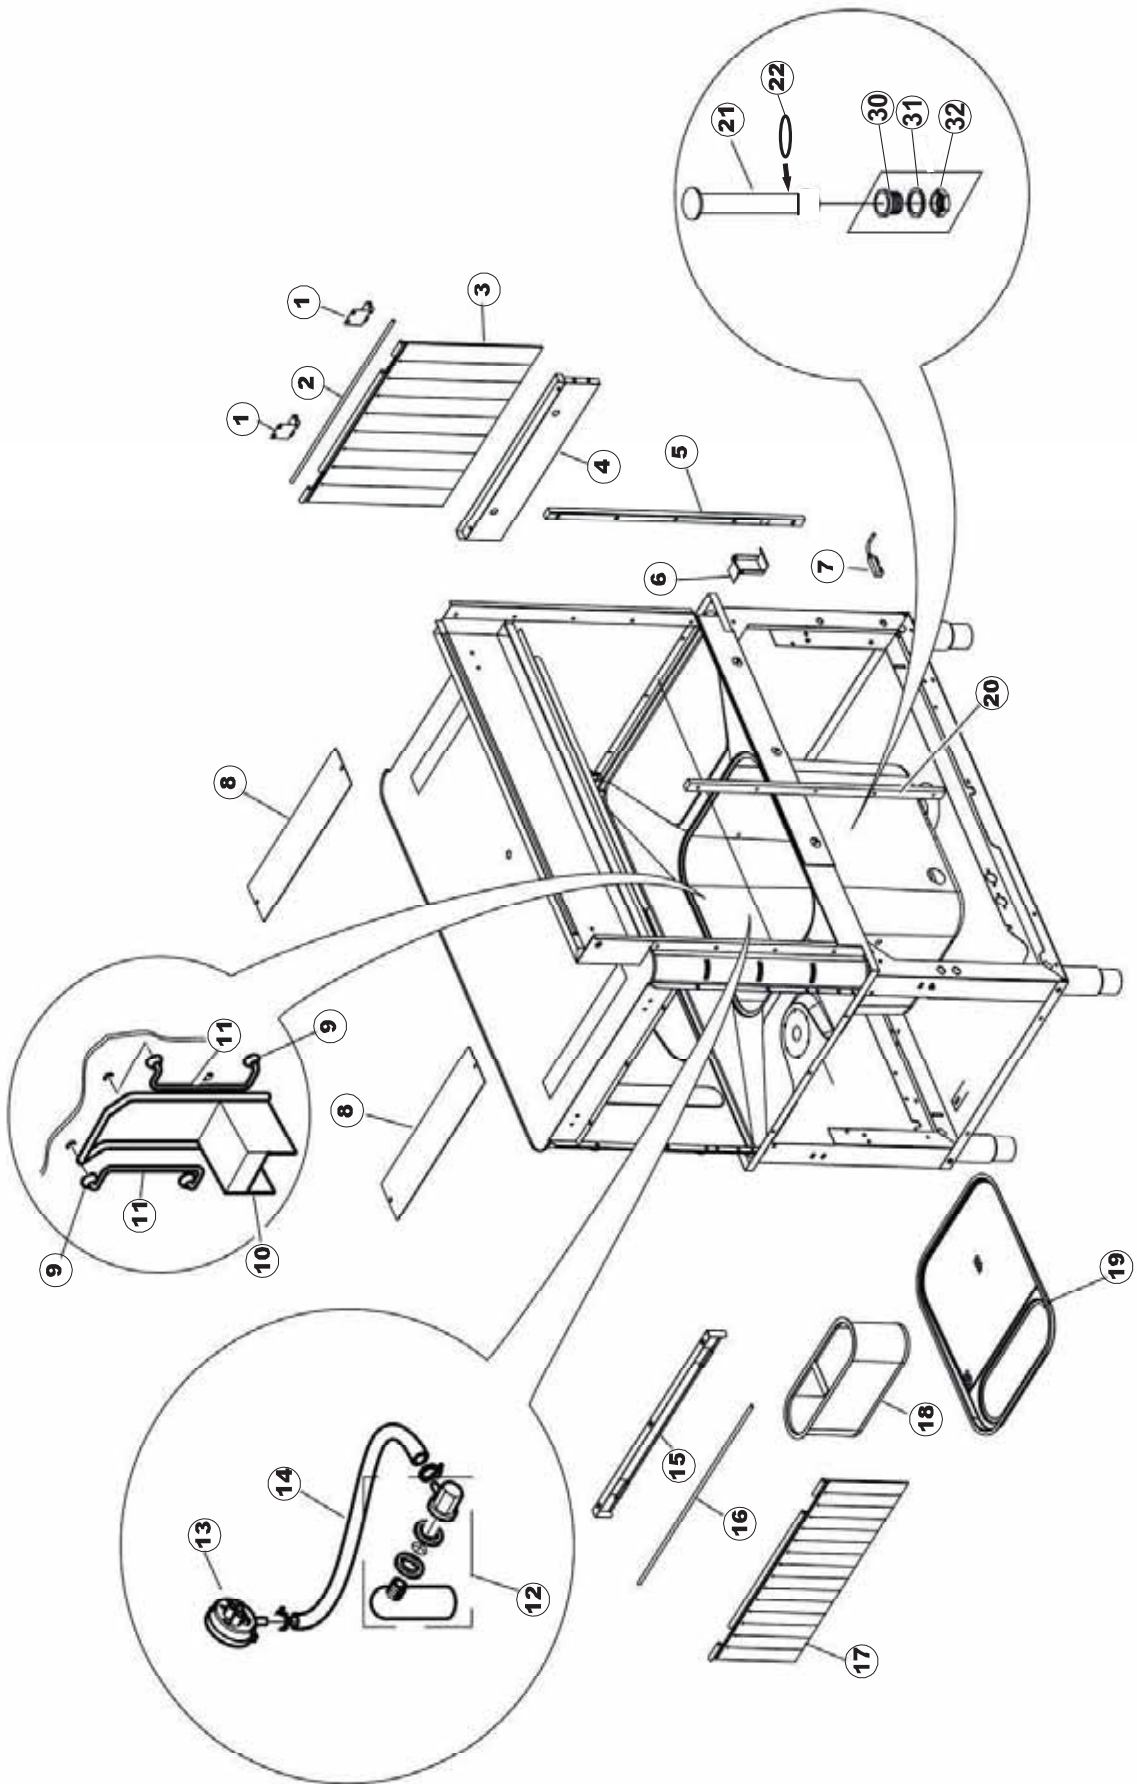

COLGED

**SPARE PARTS CATALOGUE
ERSATZTEILKATALOG
CATALOGUE PIECES DETACHEES
CATALOGO PARTI RICAMBIO
CATALOGO DE PIEZAS DE RECAMBIO
CATALOGO PEÇAŞ DE REPOSIÇÃO**

TOPTTECH

1218

230V-3PH-60Hz

01-10-2014

5213T

(*) Ricambio consigliato.

Pagina	Posizione	Codice ricambio	Vecchio codice	Descrizione
1	1	75244		PANNELLO POSTER. SUP. TRAINO PG FINITO
1	2	77541		MONTANTE CENTRALE POST. PG. FINITO
1	3	77080		NON A LISTINO
1	4	77081		PANNELLO SUPERIORE ESTERNO
1	5	65654		KIT MOLLE SPORTELLO TRAINO
1	6	75225		SCATOLA SUPPORTO MOLLE SPORT. PG FINITO
1	7	75226		GANCIO MOLLA SPORTELLO TRAINO PG FINITO
1	8	75040		PANNELLO ANGOLARE ANTERIORE DESTRO
1	9	75035		PANNELLO ANTERIORE
1	10	75307		SPONDA INFERIORE ESTERNA PG - FINITA
1	11	65054		PANNELLO LATERALE
1	12	75136		STAFFA FISSAGGIO SOTTOPIANI PG FINITO
1	13	75039		PANNELLO ANGOLARE ANTERIORE DESTRO
1	14	75082		PORTA TRAINO
1	15	65080		NON A LISTINO
1	16	926014	CWM8	MAGNETE 8x16x40 + CUST.xDEM201
1	17	75287		PANNELLO ANTERIORE
1	18	73100		PIEDE
1	19	77082		PANNELLO ANTERIORE COMANDI AUTOR. COMPLETO
1	20	75327		CANALE DX TENUTA ANGOLARE ESTERNO
1	21	75038		PANNELLO ANGOLARE POSTERIORE SINISTRO
1	22	65054		PANNELLO LATERALE
1	23	75307		SPONDA INFERIORE ESTERNA PG - FINITA
1	24	75328		CANALE SINISTRO TENUTA ANGOLARE ESTERNO PIEGATO FINITO
1	25	75035		PANNELLO ANTERIORE
1	26	75041		PANNELLO ANGOLARE POSTERIORE SINISTRO
2	1	75112		NON A LISTINO
2	2	75121		SOSTEGNO TENDINA PER LAVASTOVIGLIE A
2	3	75586		STAFFA SUPPORTO TENDINA INTERMEDIO
2	4	75120		TENDINE ENTRATA/USCITA TRAINO
2	5	77025		NON A LISTINO
2	6	77020		SPONDA INTERNA