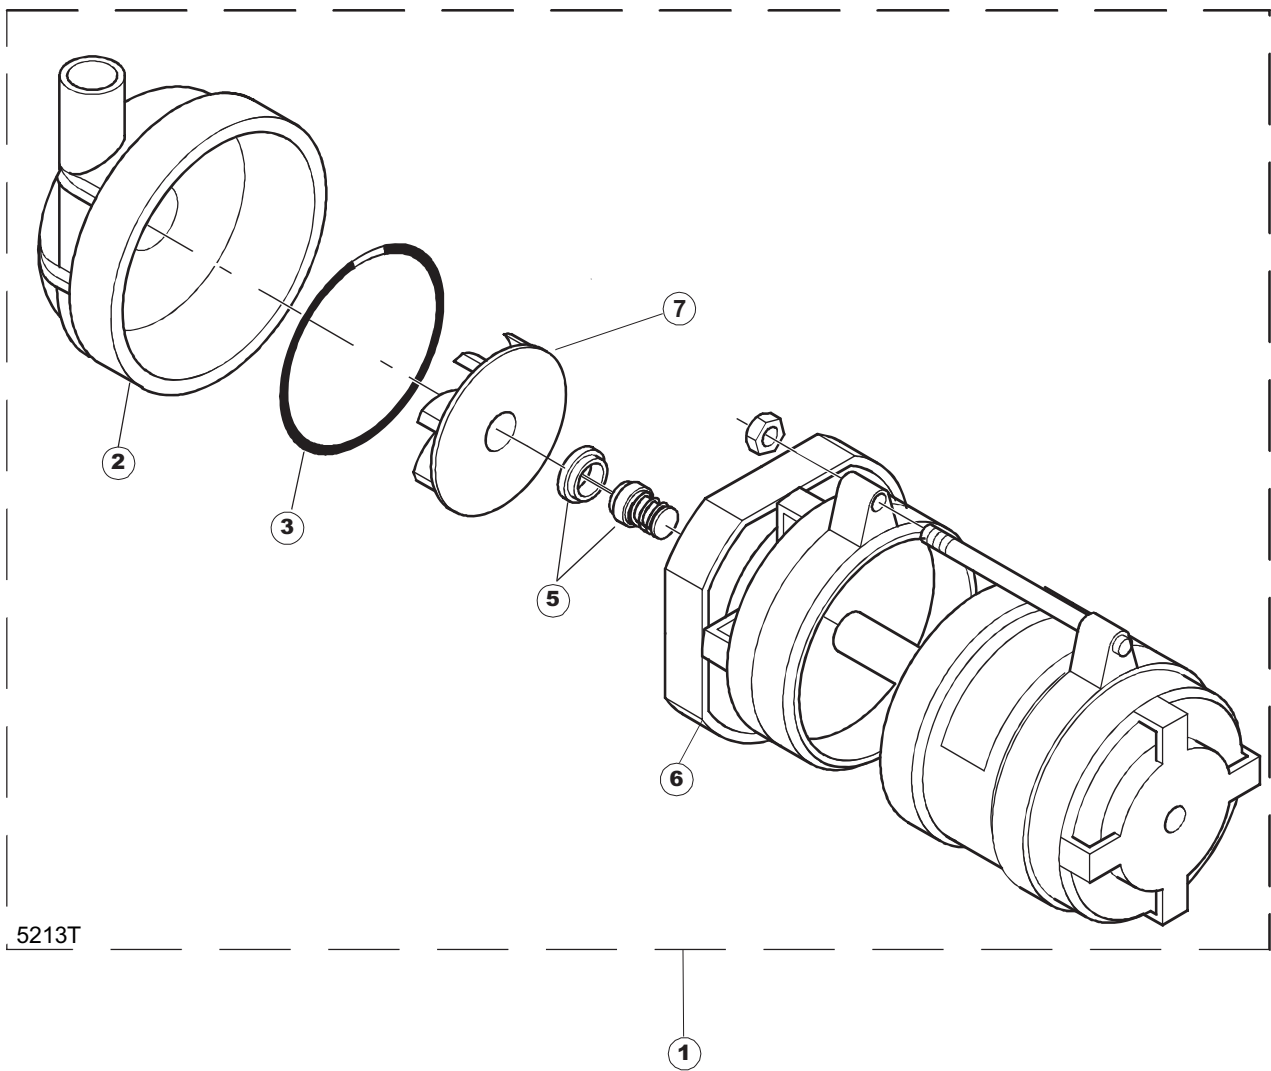

5213T

(*) Ricambio consigliato.

Pagina	Posizione	Codice ricambio	Vecchio codice	Descrizione
1	1	75244		PANNELLO POSTER. SUP. TRAINO PG FINITO
1	2	77541		MONTANTE CENTRALE POST. PG. FINITO
1	3	77080		NON A LISTINO
1	4	77081		PANNELLO SUPERIORE ESTERNO
1	5	65654		KIT MOLLE SPORTELLO TRAINO
1	6	75225		SCATOLA SUPPORTO MOLLE SPORT. PG FINITO
1	7	75226		GANCIO MOLLA SPORTELLO TRAINO PG FINITO
1	8	75040		PANNELLO ANGOLARE ANTERIORE DESTRO
1	9	75035		PANNELLO ANTERIORE
1	10	75307		SPONDA INFERIORE ESTERNA PG - FINITA
1	11	65054		PANNELLO LATERALE
1	12	75136		STAFFA FISSAGGIO SOTTOPIANI PG FINITO
1	13	75039		PANNELLO ANGOLARE ANTERIORE DESTRO
1	14	75082		PORTA TRAINO
1	15	65080		NON A LISTINO
1	16	926014	CWM8	MAGNETE 8x16x40 + CUST.xDEM201
1	17	75287		PANNELLO ANTERIORE
1	18	73100		PIEDE
1	19	77082		PANNELLO ANTERIORE COMANDI AUTOR. COMPLETO
1	20	75327		CANALE DX TENUTA ANGOLARE ESTERNO
1	21	75038		PANNELLO ANGOLARE POSTERIORE SINISTRO
1	22	65054		PANNELLO LATERALE
1	23	75307		SPONDA INFERIORE ESTERNA PG - FINITA
1	24	75328		CANALE SINISTRO TENUTA ANGOLARE ESTERNO PIEGATO FINITO
1	25	75035		PANNELLO ANTERIORE
1	26	75041		PANNELLO ANGOLARE POSTERIORE SINISTRO
2	1	75112		NON A LISTINO
2	2	75121		SOSTEGNO TENDINA PER LAVASTOVIGLIE A
2	3	75586		STAFFA SUPPORTO TENDINA INTERMEDIO
2	4	75120		TENDINE ENTRATA/USCITA TRAINO
2	5	77025		NON A LISTINO
2	6	77020		SPONDA INTERNA