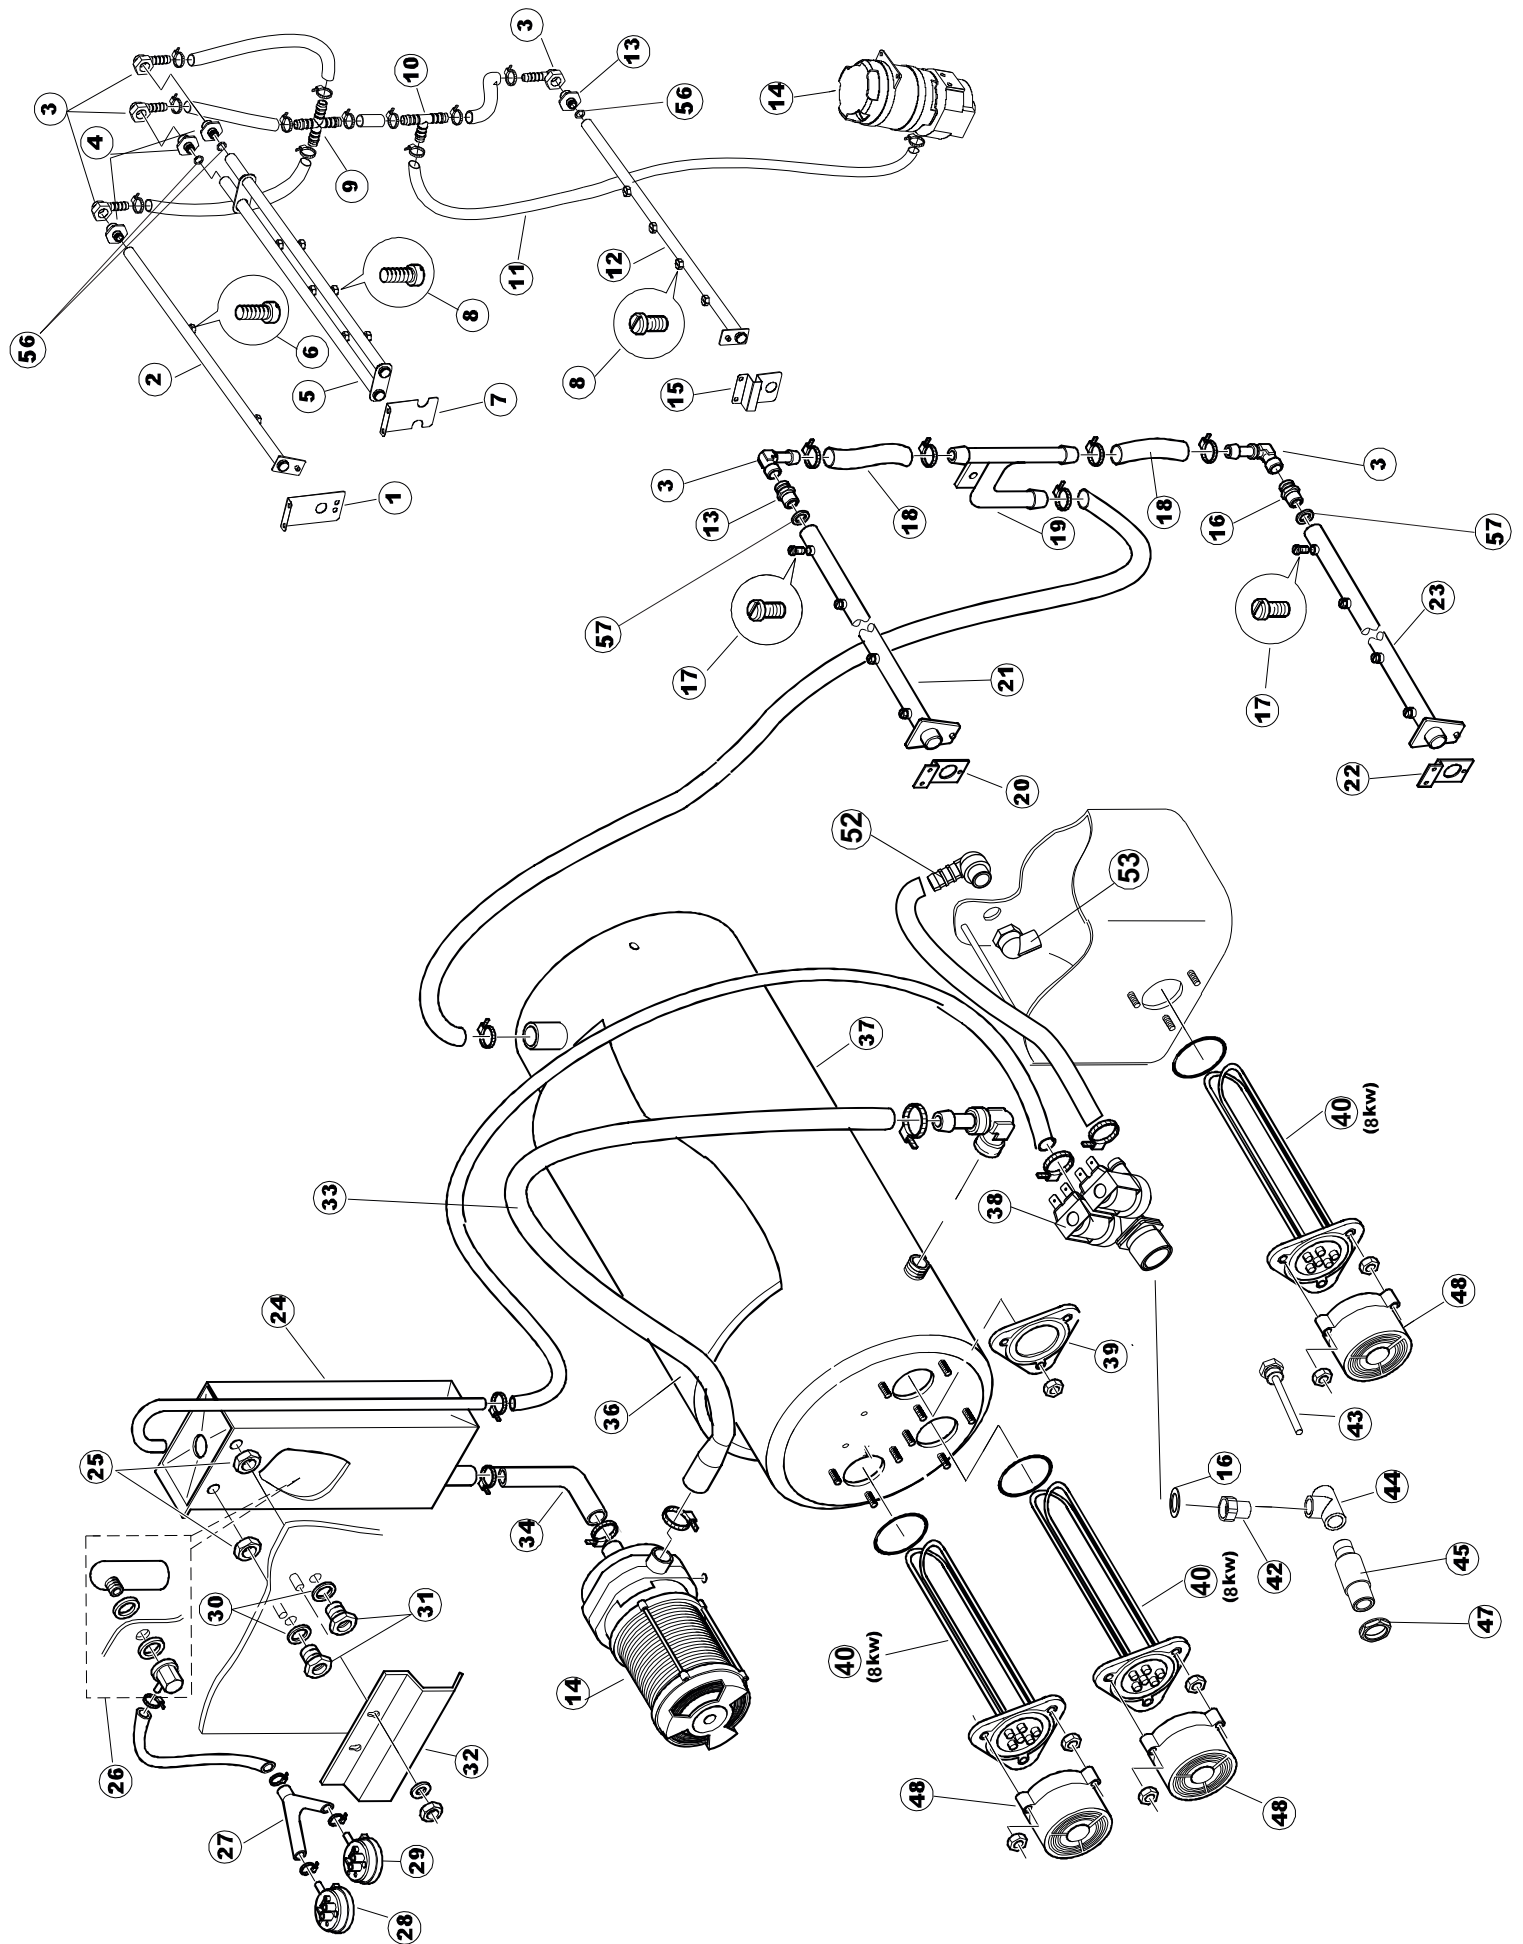

COLGED

**SPARE PARTS CATALOGUE
ERSATZTEILKATALOG
CATALOGUE PIECES DETACHEES
CATALOGO PARTI RICAMBIO
CATALOGO DE PIEZAS DE RECAMBIO
CATALOGO PEÇAŞ DE REPOSIÇÃO**

TOPTTECH

1218

230V-3PH-60Hz

01-10-2014

5213T

(*) Ricambio consigliato.

Pagina	Posizione	Codice ricambio	Vecchio codice	Descrizione
1	1	75244		PANNELLO POSTER. SUP. TRAINO PG FINITO
1	2	77541		MONTANTE CENTRALE POST. PG. FINITO
1	3	77080		NON A LISTINO
1	4	77081		PANNELLO SUPERIORE ESTERNO
1	5	65654		KIT MOLLE SPORTELLO TRAINO
1	6	75225		SCATOLA SUPPORTO MOLLE SPORT. PG FINITO
1	7	75226		GANCIO MOLLA SPORTELLO TRAINO PG FINITO
1	8	75040		PANNELLO ANGOLARE ANTERIORE DESTRO
1	9	75035		PANNELLO ANTERIORE
1	10	75307		SPONDA INFERIORE ESTERNA PG - FINITA
1	11	65054		PANNELLO LATERALE
1	12	75136		STAFFA FISSAGGIO SOTTOPIANI PG FINITO
1	13	75039		PANNELLO ANGOLARE ANTERIORE DESTRO
1	14	75082		PORTA TRAINO
1	15	65080		NON A LISTINO
1	16	926014	CWM8	MAGNETE 8x16x40 + CUST.xDEM201
1	17	75287		PANNELLO ANTERIORE
1	18	73100		PIEDE
1	19	77082		PANNELLO ANTERIORE COMANDI AUTOR. COMPLETO
1	20	75327		CANALE DX TENUTA ANGOLARE ESTERNO
1	21	75038		PANNELLO ANGOLARE POSTERIORE SINISTRO
1	22	65054		PANNELLO LATERALE
1	23	75307		SPONDA INFERIORE ESTERNA PG - FINITA
1	24	75328		CANALE SINISTRO TENUTA ANGOLARE ESTERNO PIEGATO FINITO
1	25	75035		PANNELLO ANTERIORE
1	26	75041		PANNELLO ANGOLARE POSTERIORE SINISTRO
2	1	75112		NON A LISTINO
2	2	75121		SOSTEGNO TENDINA PER LAVASTOVIGLIE A
2	3	75586		STAFFA SUPPORTO TENDINA INTERMEDIO
2	4	75120		TENDINE ENTRATA/USCITA TRAINO
2	5	77025		NON A LISTINO
2	6	77020		SPONDA INTERNA