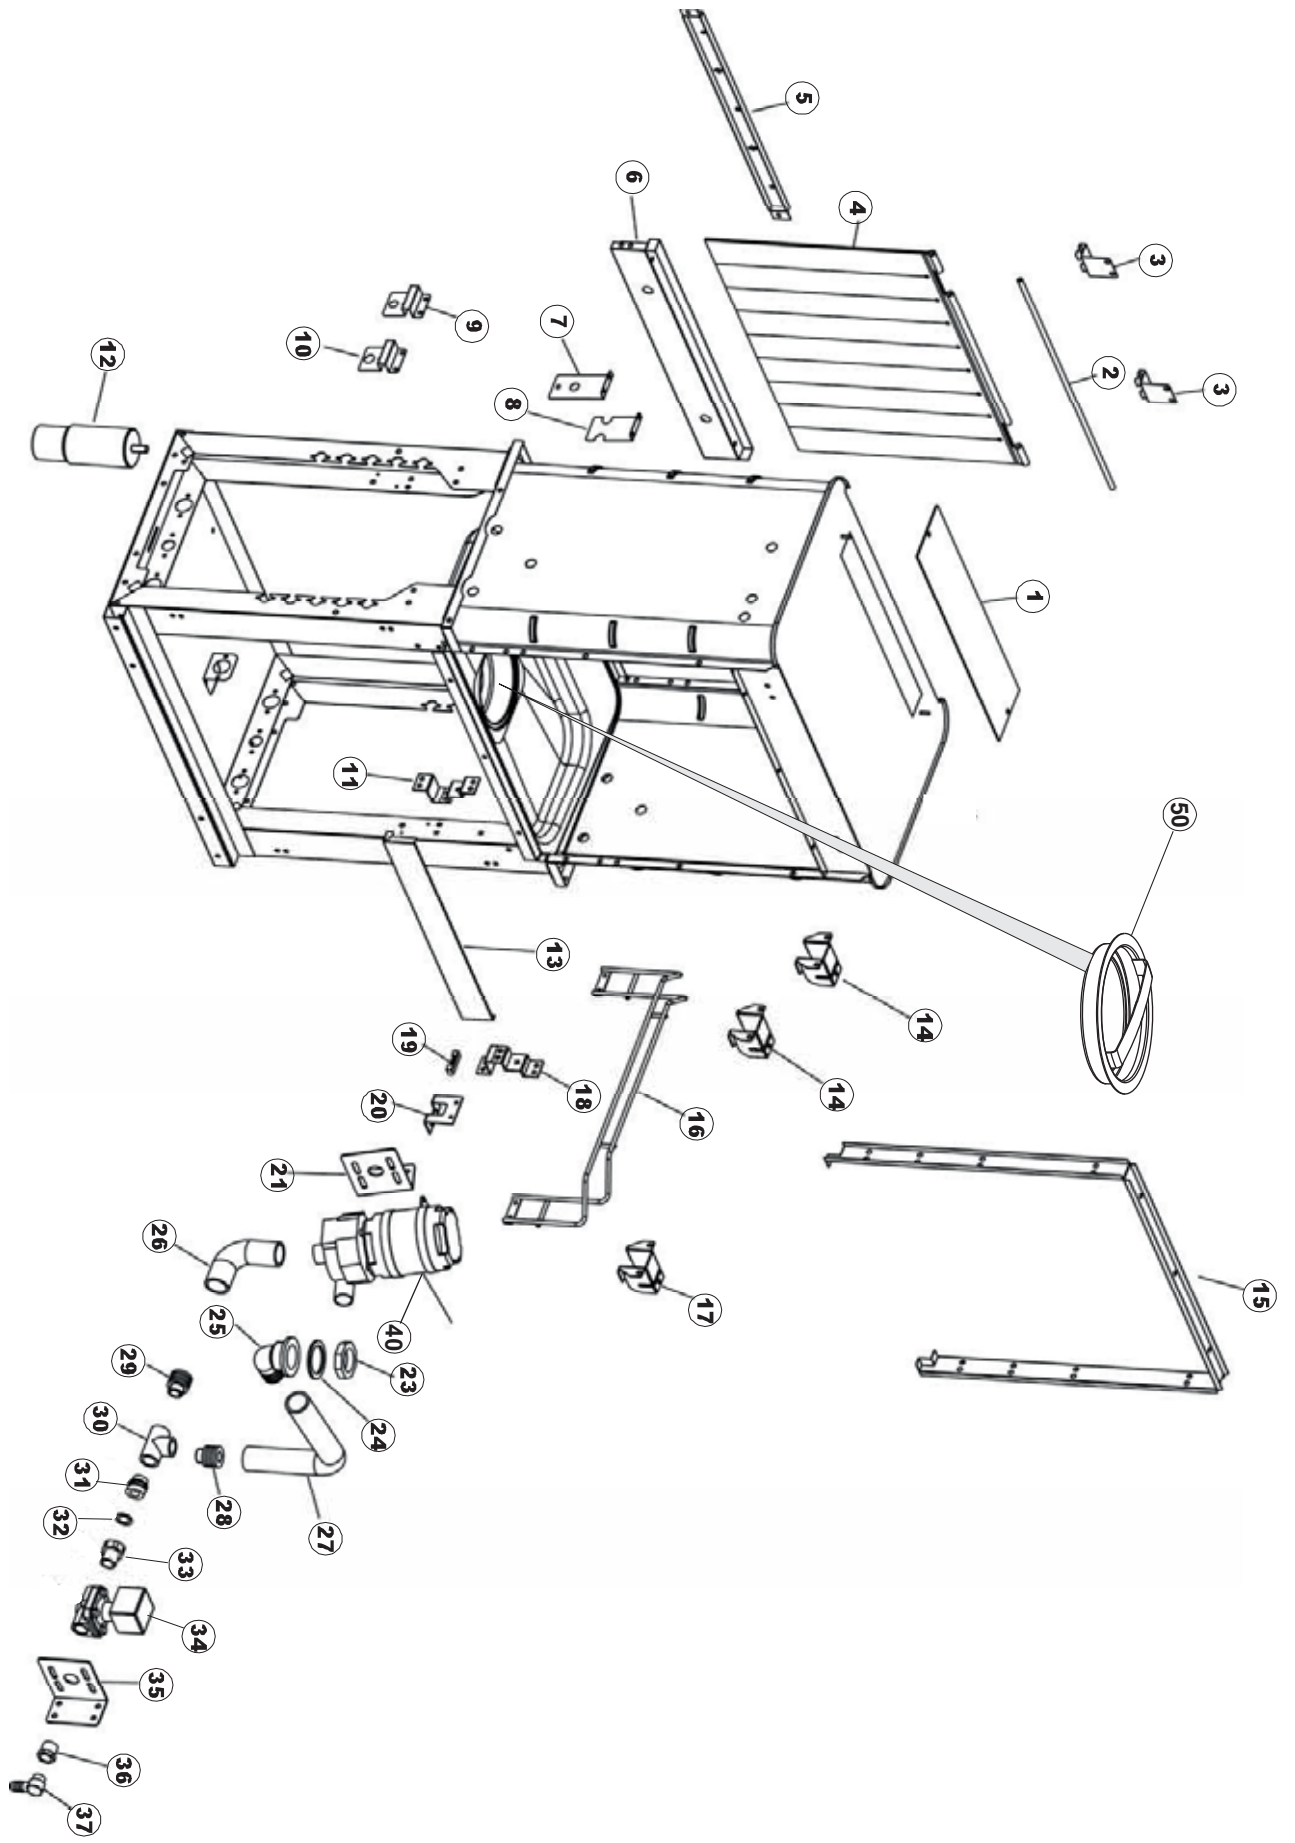

COLGED

**SPARE PARTS CATALOGUE
ERSATZTEILKATALOG
CATALOGUE PIECES DETACHEES
CATALOGO PARTI RICAMBIO
CATALOGO DE PIEZAS DE RECAMBIO
CATALOGO PEÇAŞ DE REPOSIÇÃO**

TOPTTECH

1218

230V-3PH-60Hz

01-10-2014

5213T

(*) Ricambio consigliato.

Pagina	Posizione	Codice ricambio	Vecchio codice	Descrizione
1	1	75244		PANNELLO POSTER. SUP. TRAINO PG FINITO
1	2	77541		MONTANTE CENTRALE POST. PG. FINITO
1	3	77080		NON A LISTINO
1	4	77081		PANNELLO SUPERIORE ESTERNO
1	5	65654		KIT MOLLE SPORTELLO TRAINO
1	6	75225		SCATOLA SUPPORTO MOLLE SPORT. PG FINITO
1	7	75226		GANCIO MOLLA SPORTELLO TRAINO PG FINITO
1	8	75040		PANNELLO ANGOLARE ANTERIORE DESTRO
1	9	75035		PANNELLO ANTERIORE
1	10	75307		SPONDA INFERIORE ESTERNA PG - FINITA
1	11	65054		PANNELLO LATERALE
1	12	75136		STAFFA FISSAGGIO SOTTOPIANI PG FINITO
1	13	75039		PANNELLO ANGOLARE ANTERIORE DESTRO
1	14	75082		PORTA TRAINO
1	15	65080		NON A LISTINO
1	16	926014	CWM8	MAGNETE 8x16x40 + CUST.xDEM201
1	17	75287		PANNELLO ANTERIORE
1	18	73100		PIEDE
1	19	77082		PANNELLO ANTERIORE COMANDI AUTOR. COMPLETO
1	20	75327		CANALE DX TENUTA ANGOLARE ESTERNO
1	21	75038		PANNELLO ANGOLARE POSTERIORE SINISTRO
1	22	65054		PANNELLO LATERALE
1	23	75307		SPONDA INFERIORE ESTERNA PG - FINITA
1	24	75328		CANALE SINISTRO TENUTA ANGOLARE ESTERNO PIEGATO FINITO
1	25	75035		PANNELLO ANTERIORE
1	26	75041		PANNELLO ANGOLARE POSTERIORE SINISTRO
2	1	75112		NON A LISTINO
2	2	75121		SOSTEGNO TENDINA PER LAVASTOVIGLIE A
2	3	75586		STAFFA SUPPORTO TENDINA INTERMEDIO
2	4	75120		TENDINE ENTRATA/USCITA TRAINO
2	5	77025		NON A LISTINO
2	6	77020		SPONDA INTERNA