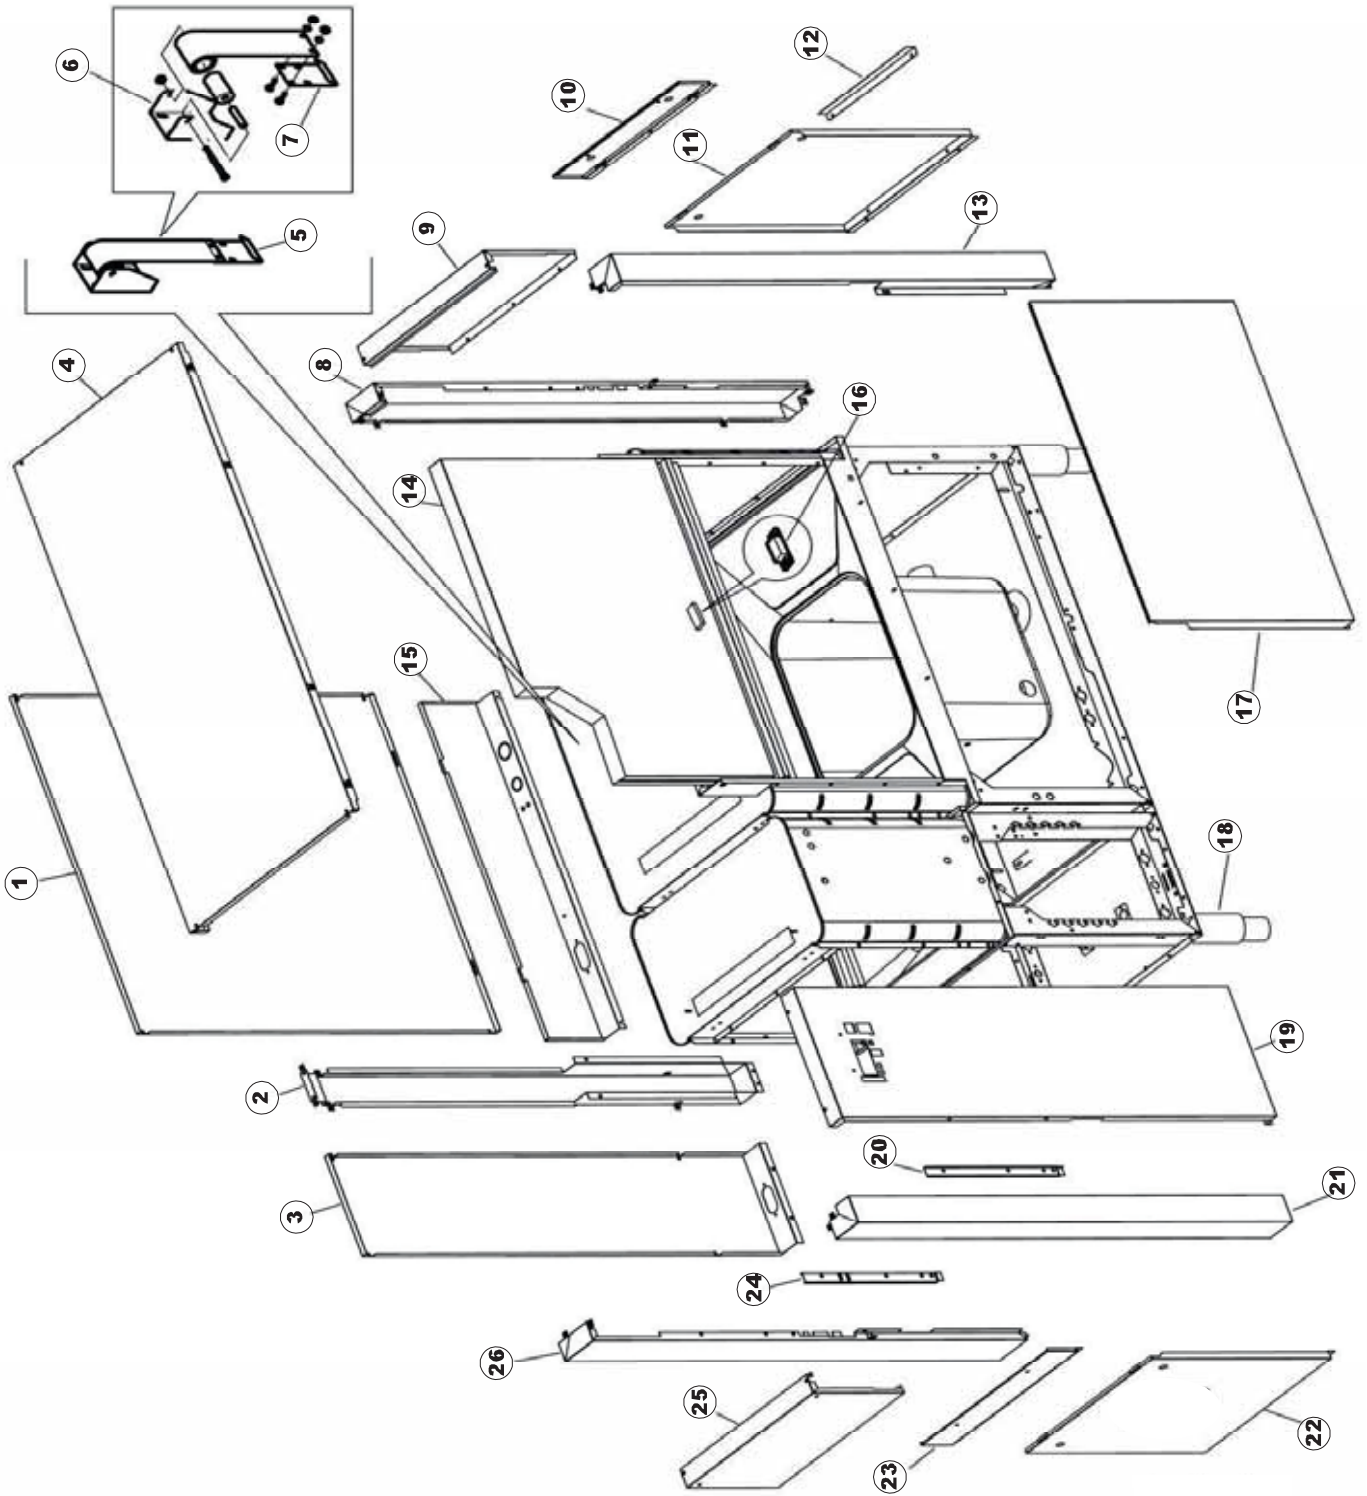

COLGED

**SPARE PARTS CATALOGUE
ERSATZTEILKATALOG
CATALOGUE PIECES DETACHEES
CATALOGO PARTI RICAMBIO
CATALOGO DE PIEZAS DE RECAMBIO
CATALOGO PEÇAŞ DE REPOSIÇÃO**

TOPTTECH

1218

230V-3PH-60Hz

01-10-2014

5213T

(*) Ricambio consigliato.

Pagina	Posizione	Codice ricambio	Vecchio codice	Descrizione
1	1	75244		PANNELLO POSTER. SUP. TRAINO PG FINITO
1	2	77541		MONTANTE CENTRALE POST. PG. FINITO
1	3	77080		NON A LISTINO
1	4	77081		PANNELLO SUPERIORE ESTERNO
1	5	65654		KIT MOLLE SPORTELLO TRAINO
1	6	75225		SCATOLA SUPPORTO MOLLE SPORT. PG FINITO
1	7	75226		GANCIO MOLLA SPORTELLO TRAINO PG FINITO
1	8	75040		PANNELLO ANGOLARE ANTERIORE DESTRO
1	9	75035		PANNELLO ANTERIORE
1	10	75307		SPONDA INFERIORE ESTERNA PG - FINITA
1	11	65054		PANNELLO LATERALE
1	12	75136		STAFFA FISSAGGIO SOTTOPIANI PG FINITO
1	13	75039		PANNELLO ANGOLARE ANTERIORE DESTRO
1	14	75082		PORTA TRAINO
1	15	65080		NON A LISTINO
1	16	926014	CWM8	MAGNETE 8x16x40 + CUST.xDEM201
1	17	75287		PANNELLO ANTERIORE
1	18	73100		PIEDE
1	19	77082		PANNELLO ANTERIORE COMANDI AUTOR. COMPLETO
1	20	75327		CANALE DX TENUTA ANGOLARE ESTERNO
1	21	75038		PANNELLO ANGOLARE POSTERIORE SINISTRO
1	22	65054		PANNELLO LATERALE
1	23	75307		SPONDA INFERIORE ESTERNA PG - FINITA
1	24	75328		CANALE SINISTRO TENUTA ANGOLARE ESTERNO PIEGATO FINITO
1	25	75035		PANNELLO ANTERIORE
1	26	75041		PANNELLO ANGOLARE POSTERIORE SINISTRO
2	1	75112		NON A LISTINO
2	2	75121		SOSTEGNO TENDINA PER LAVASTOVIGLIE A
2	3	75586		STAFFA SUPPORTO TENDINA INTERMEDIO
2	4	75120		TENDINE ENTRATA/USCITA TRAINO
2	5	77025		NON A LISTINO
2	6	77020		SPONDA INTERNA