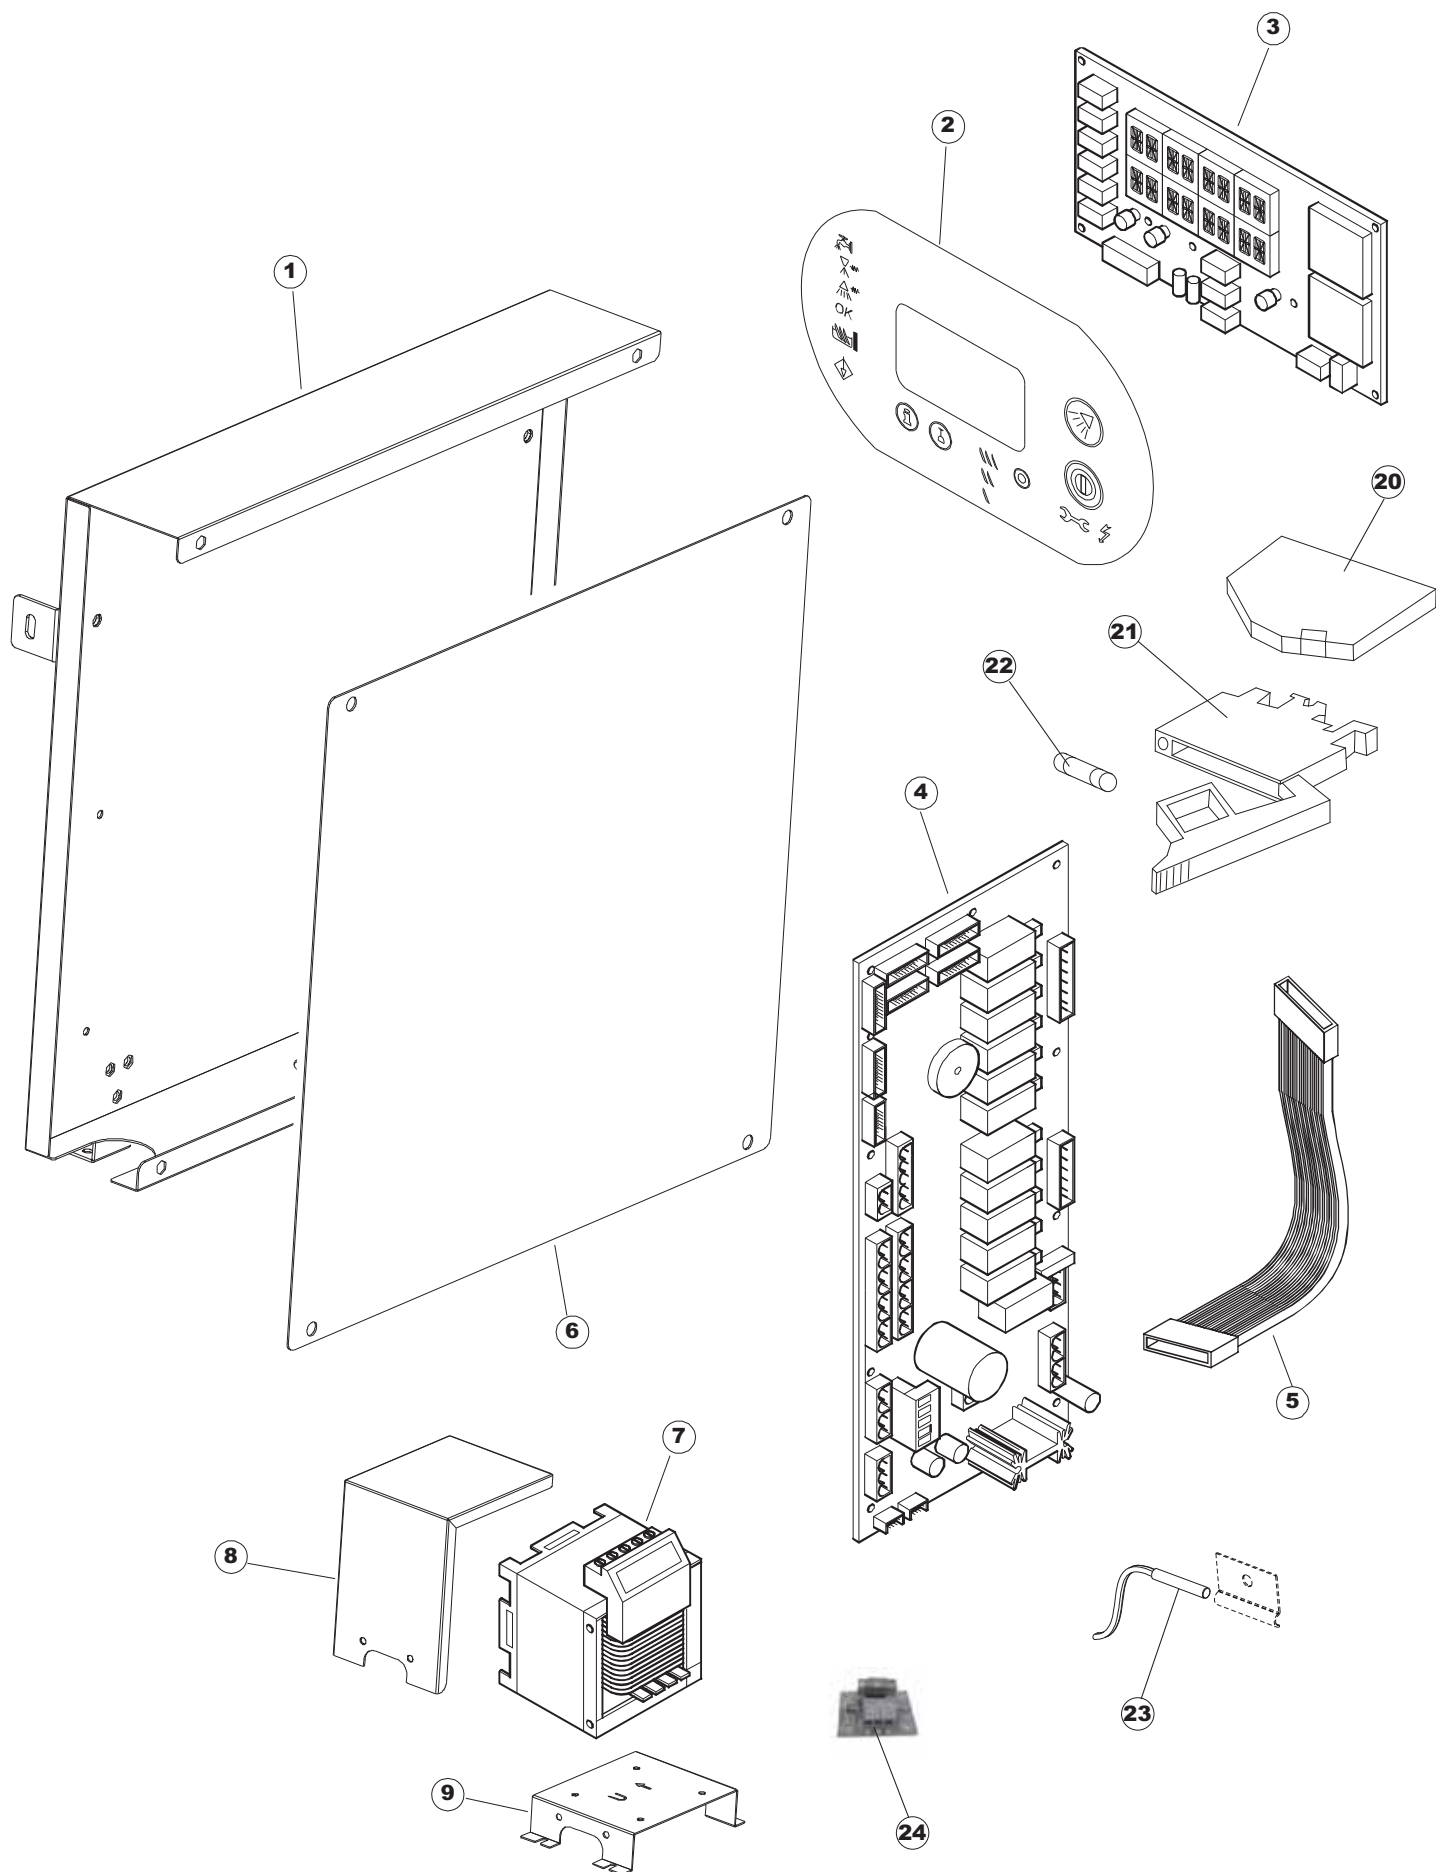

COLGED

**SPARE PARTS CATALOGUE
ERSATZTEILKATALOG
CATALOGUE PIECES DETACHEES
CATALOGO PARTI RICAMBIO
CATALOGO DE PIEZAS DE RECAMBIO
CATALOGO PEÇAŞ DE REPOSIÇÃO**

TOPTTECH

1218

230V-3PH-60Hz

01-10-2014

5213T

(*) Ricambio consigliato.

Pagina	Posizione	Codice ricambio	Vecchio codice	Descrizione
1	1	75244		PANNELLO POSTER. SUP. TRAINO PG FINITO
1	2	77541		MONTANTE CENTRALE POST. PG. FINITO
1	3	77080		NON A LISTINO
1	4	77081		PANNELLO SUPERIORE ESTERNO
1	5	65654		KIT MOLLE SPORTELLO TRAINO
1	6	75225		SCATOLA SUPPORTO MOLLE SPORT. PG FINITO
1	7	75226		GANCIO MOLLA SPORTELLO TRAINO PG FINITO
1	8	75040		PANNELLO ANGOLARE ANTERIORE DESTRO
1	9	75035		PANNELLO ANTERIORE
1	10	75307		SPONDA INFERIORE ESTERNA PG - FINITA
1	11	65054		PANNELLO LATERALE
1	12	75136		STAFFA FISSAGGIO SOTTOPIANI PG FINITO
1	13	75039		PANNELLO ANGOLARE ANTERIORE DESTRO
1	14	75082		PORTA TRAINO
1	15	65080		NON A LISTINO
1	16	926014	CWM8	MAGNETE 8x16x40 + CUST.xDEM201
1	17	75287		PANNELLO ANTERIORE
1	18	73100		PIEDE
1	19	77082		PANNELLO ANTERIORE COMANDI AUTOR. COMPLETO
1	20	75327		CANALE DX TENUTA ANGOLARE ESTERNO
1	21	75038		PANNELLO ANGOLARE POSTERIORE SINISTRO
1	22	65054		PANNELLO LATERALE
1	23	75307		SPONDA INFERIORE ESTERNA PG - FINITA
1	24	75328		CANALE SINISTRO TENUTA ANGOLARE ESTERNO PIEGATO FINITO
1	25	75035		PANNELLO ANTERIORE
1	26	75041		PANNELLO ANGOLARE POSTERIORE SINISTRO
2	1	75112		NON A LISTINO
2	2	75121		SOSTEGNO TENDINA PER LAVASTOVIGLIE A
2	3	75586		STAFFA SUPPORTO TENDINA INTERMEDIO
2	4	75120		TENDINE ENTRATA/USCITA TRAINO
2	5	77025		NON A LISTINO
2	6	77020		SPONDA INTERNA