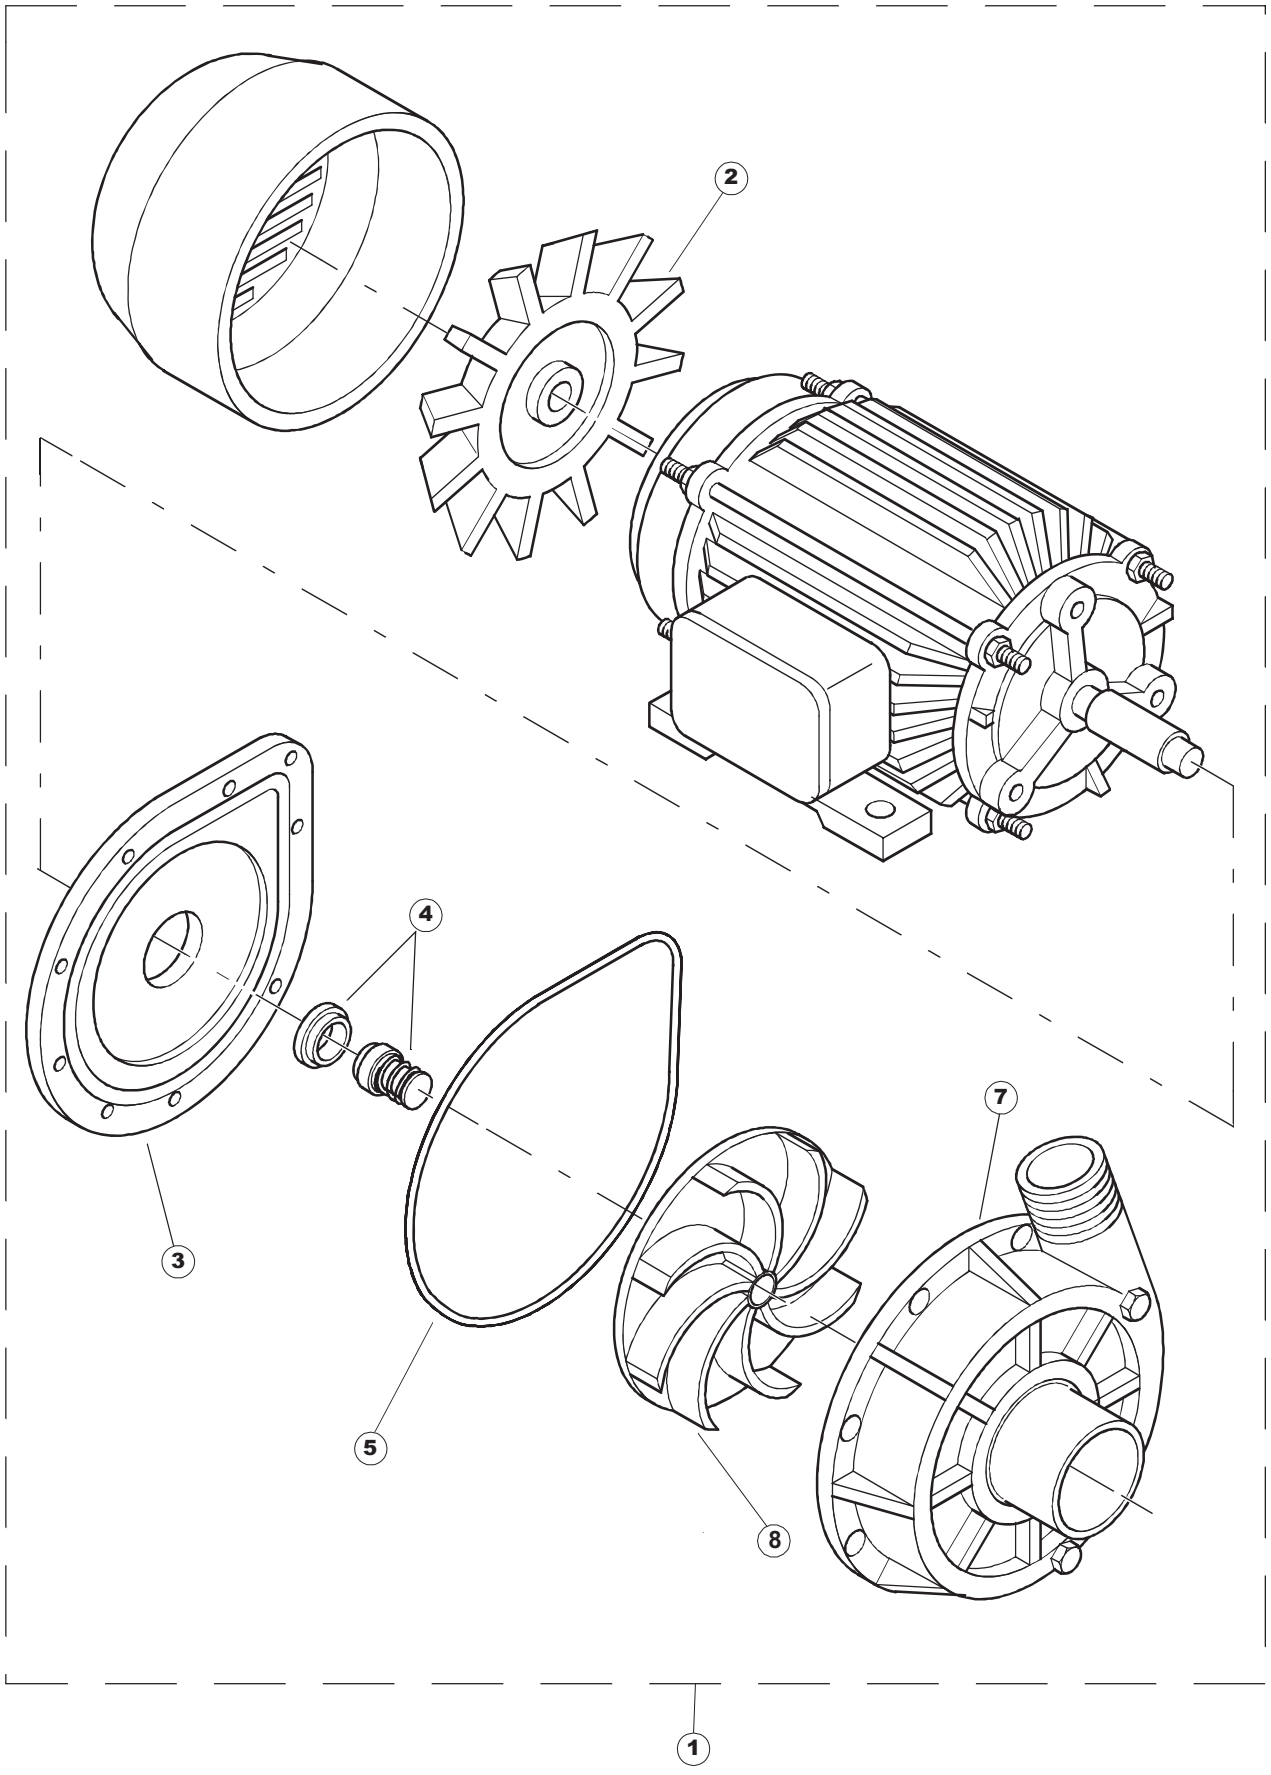

COLGED

**SPARE PARTS CATALOGUE
ERSATZTEILKATALOG
CATALOGUE PIECES DETACHEES
CATALOGO PARTI RICAMBIO
CATALOGO DE PIEZAS DE RECAMBIO
CATALOGO PEÇAŞ DE REPOSIÇÃO**

TOPTTECH

1218

230V-3PH-60Hz

01-10-2014

5213T

(*) Ricambio consigliato.

Pagina	Posizione	Codice ricambio	Vecchio codice	Descrizione
1	1	75244		PANNELLO POSTER. SUP. TRAINO PG FINITO
1	2	77541		MONTANTE CENTRALE POST. PG. FINITO
1	3	77080		NON A LISTINO
1	4	77081		PANNELLO SUPERIORE ESTERNO
1	5	65654		KIT MOLLE SPORTELLO TRAINO
1	6	75225		SCATOLA SUPPORTO MOLLE SPORT. PG FINITO
1	7	75226		GANCIO MOLLA SPORTELLO TRAINO PG FINITO
1	8	75040		PANNELLO ANGOLARE ANTERIORE DESTRO
1	9	75035		PANNELLO ANTERIORE
1	10	75307		SPONDA INFERIORE ESTERNA PG - FINITA
1	11	65054		PANNELLO LATERALE
1	12	75136		STAFFA FISSAGGIO SOTTOPIANI PG FINITO
1	13	75039		PANNELLO ANGOLARE ANTERIORE DESTRO
1	14	75082		PORTA TRAINO
1	15	65080		NON A LISTINO
1	16	926014	CWM8	MAGNETE 8x16x40 + CUST.xDEM201
1	17	75287		PANNELLO ANTERIORE
1	18	73100		PIEDE
1	19	77082		PANNELLO ANTERIORE COMANDI AUTOR. COMPLETO
1	20	75327		CANALE DX TENUTA ANGOLARE ESTERNO
1	21	75038		PANNELLO ANGOLARE POSTERIORE SINISTRO
1	22	65054		PANNELLO LATERALE
1	23	75307		SPONDA INFERIORE ESTERNA PG - FINITA
1	24	75328		CANALE SINISTRO TENUTA ANGOLARE ESTERNO PIEGATO FINITO
1	25	75035		PANNELLO ANTERIORE
1	26	75041		PANNELLO ANGOLARE POSTERIORE SINISTRO
2	1	75112		NON A LISTINO
2	2	75121		SOSTEGNO TENDINA PER LAVASTOVIGLIE A
2	3	75586		STAFFA SUPPORTO TENDINA INTERMEDIO
2	4	75120		TENDINE ENTRATA/USCITA TRAINO
2	5	77025		NON A LISTINO
2	6	77020		SPONDA INTERNA