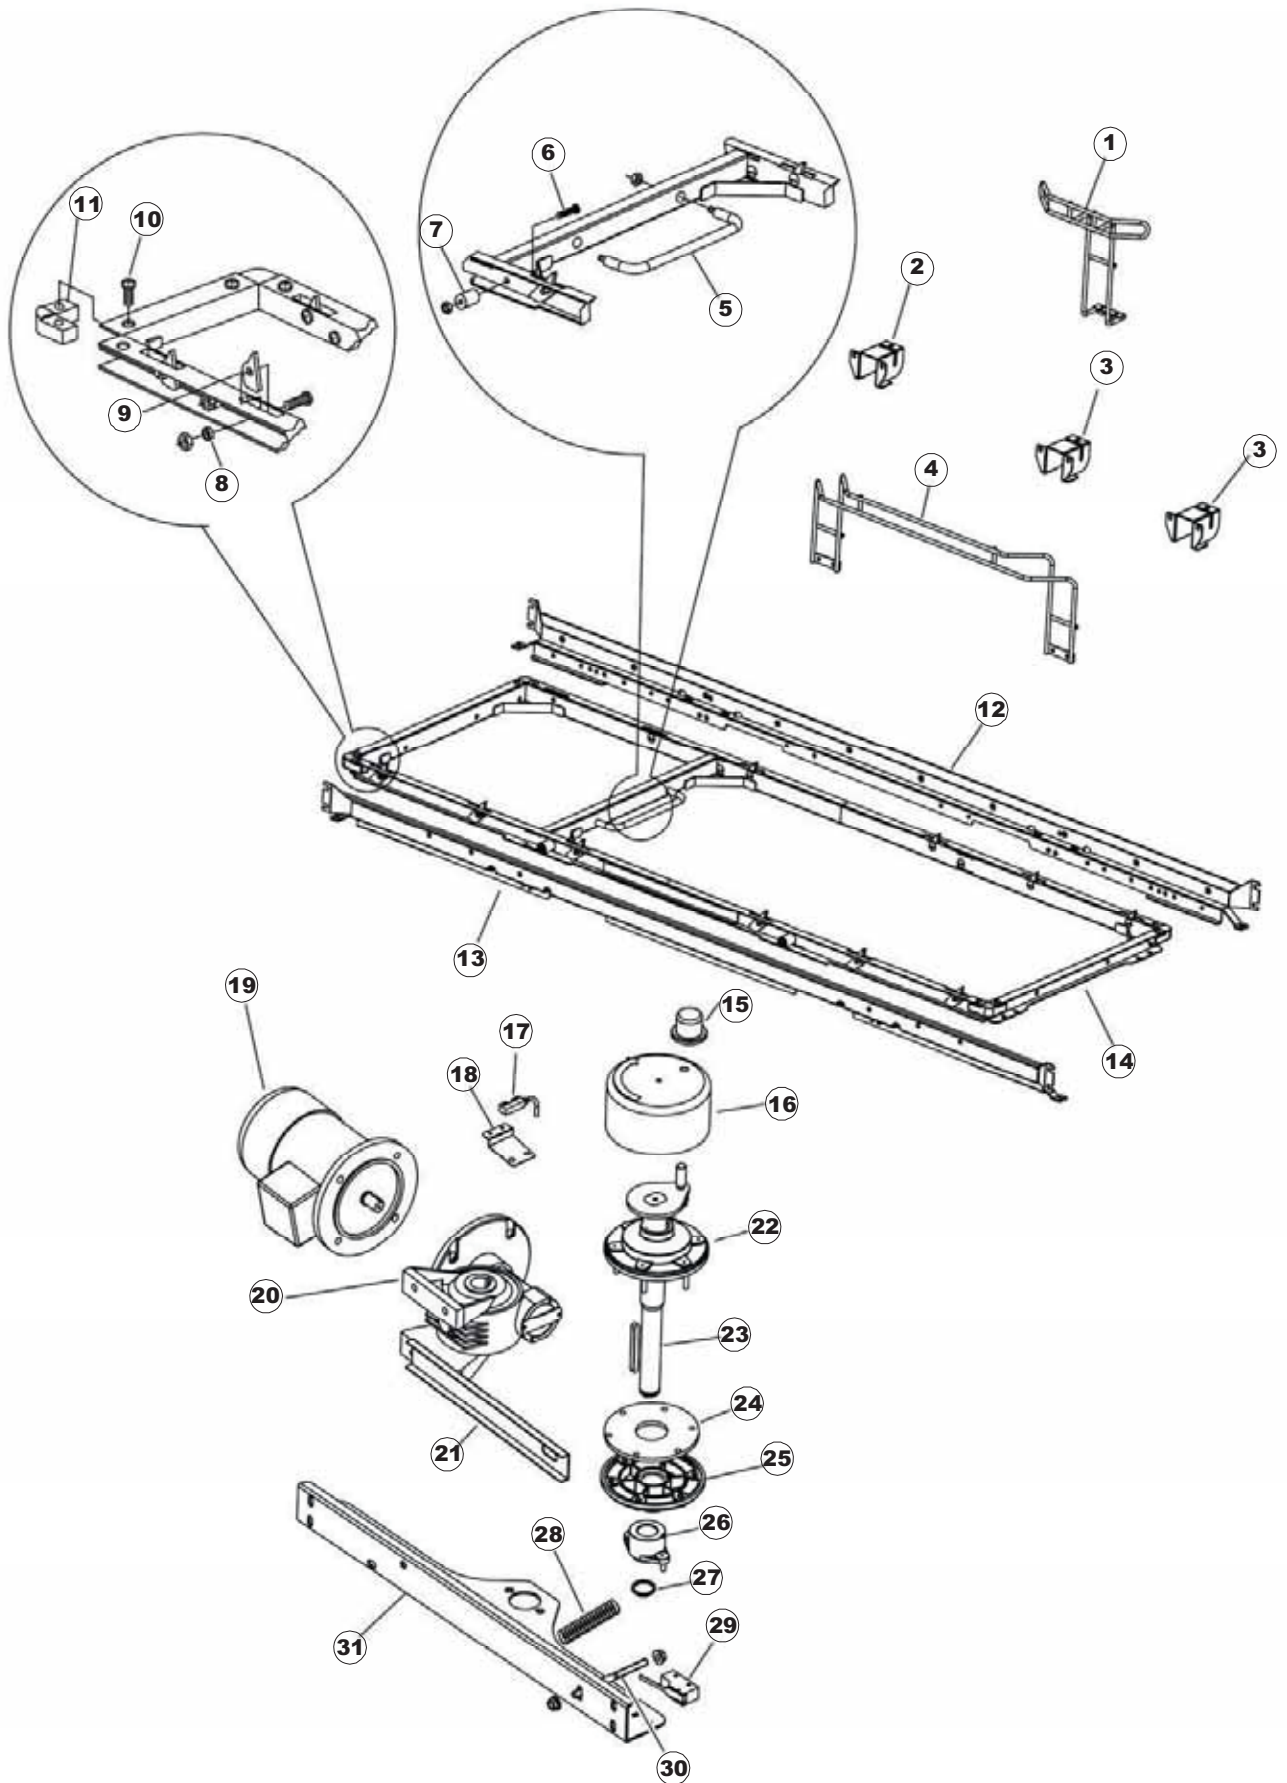

COLGED

**SPARE PARTS CATALOGUE
ERSATZTEILKATALOG
CATALOGUE PIECES DETACHEES
CATALOGO PARTI RICAMBIO
CATALOGO DE PIEZAS DE RECAMBIO
CATALOGO PEÇAŞ DE REPOSIÇÃO**

TOPTTECH

1218

230V-3PH-60Hz

01-10-2014

5213T

(*) Ricambio consigliato.

Pagina	Posizione	Codice ricambio	Vecchio codice	Descrizione
1	1	75244		PANNELLO POSTER. SUP. TRAINO PG FINITO
1	2	77541		MONTANTE CENTRALE POST. PG. FINITO
1	3	77080		NON A LISTINO
1	4	77081		PANNELLO SUPERIORE ESTERNO
1	5	65654		KIT MOLLE SPORTELLO TRAINO
1	6	75225		SCATOLA SUPPORTO MOLLE SPORT. PG FINITO
1	7	75226		GANCIO MOLLA SPORTELLO TRAINO PG FINITO
1	8	75040		PANNELLO ANGOLARE ANTERIORE DESTRO
1	9	75035		PANNELLO ANTERIORE
1	10	75307		SPONDA INFERIORE ESTERNA PG - FINITA
1	11	65054		PANNELLO LATERALE
1	12	75136		STAFFA FISSAGGIO SOTTOPIANI PG FINITO
1	13	75039		PANNELLO ANGOLARE ANTERIORE DESTRO
1	14	75082		PORTA TRAINO
1	15	65080		NON A LISTINO
1	16	926014	CWM8	MAGNETE 8x16x40 + CUST.xDEM201
1	17	75287		PANNELLO ANTERIORE
1	18	73100		PIEDE
1	19	77082		PANNELLO ANTERIORE COMANDI AUTOR. COMPLETO
1	20	75327		CANALE DX TENUTA ANGOLARE ESTERNO
1	21	75038		PANNELLO ANGOLARE POSTERIORE SINISTRO
1	22	65054		PANNELLO LATERALE
1	23	75307		SPONDA INFERIORE ESTERNA PG - FINITA
1	24	75328		CANALE SINISTRO TENUTA ANGOLARE ESTERNO PIEGATO FINITO
1	25	75035		PANNELLO ANTERIORE
1	26	75041		PANNELLO ANGOLARE POSTERIORE SINISTRO
2	1	75112		NON A LISTINO
2	2	75121		SOSTEGNO TENDINA PER LAVASTOVIGLIE A
2	3	75586		STAFFA SUPPORTO TENDINA INTERMEDIO
2	4	75120		TENDINE ENTRATA/USCITA TRAINO
2	5	77025		NON A LISTINO
2	6	77020		SPONDA INTERNA