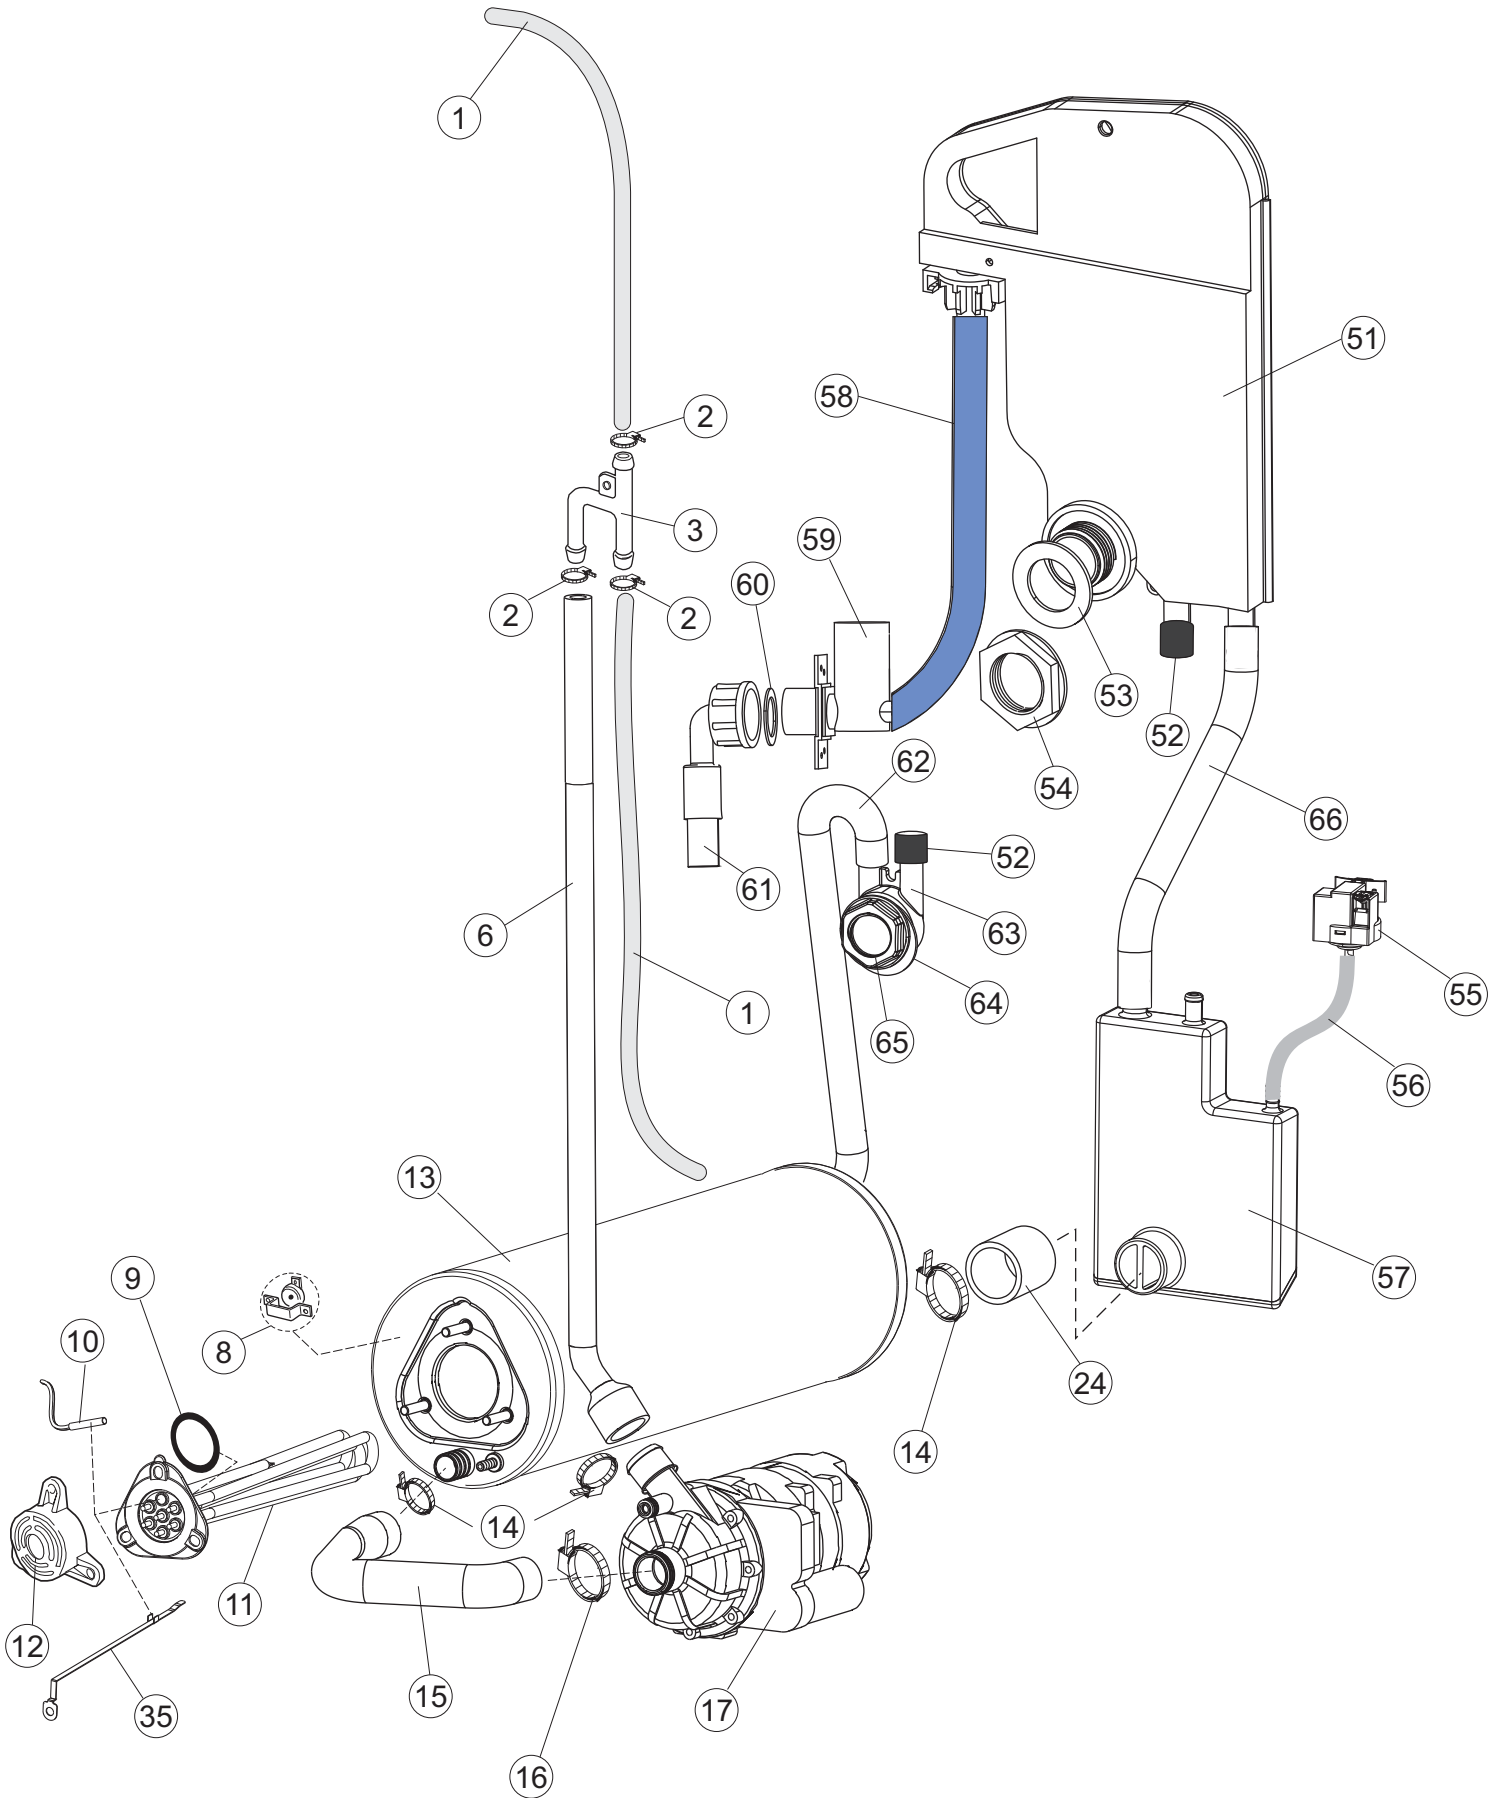

(*) Ricambio consigliato.

Pagina	Posizione	Codice ricambio	Vecchio codice	Descrizione
1	1	70454		PANNELLO SUPERIORE CAPPА
1	2	927088	CWM7	MAGNETE PER MICROINTERRUTTORE CAPPА
1	3	70456		CAPPА COMPLETA EVHO 60 LCD2 2016
1	4	70202		FERMO LEVA SINISTRA CAPPА
1	5	70203		FERMO LEVA DESTRA CAPPА
1	6	73215		NON A LISTINO
1	7	70094		TUBO PASSA FLAT
1	8	70120		NON A LISTINO
1	9	70192		SUPPORTO MANIGLIONE
1	10	70800		NON A LISTINO
1	11	70801		NON A LISTINO
1	14	70277		PATTINO
1	15	70092		FLANGIA TUBO
1	17	70031		GANCIO DI REGOLAZIONE MOLLE CAPPА
1	18	926108	CMT520	MOLLA ACCIAIO A TRAZIONE PER LAVASTOVI-
1	19	926009	DAG332	GANCIO DI REGOLAZIONE MOLLE CAPPА
1	20	K70365		KIT SOSTITUZIONE GUIDA CAPPА
1	21	70998		DISTANZIALE
1	22	70036		SUPPORTO SINISTRO
1	23	70035		SUPPORTO DESTRO
1	24	70255		TELAIO PORTACESTO
1	25	70019		STAFFA DI SUPPORTO MOLLE
1	26	70872		PANNELLO LATERALE DESTRO
1	27	70871		PANNELLO LATERALE SINISTRO
1	28	41042	C.41042	TAMPONE ADESIVO
1	29	80078	C.80078	STAFFA SOTTOPIANI GOLD PG FINITO
1	30	70379		PANNELLO ANTERIORE
1	31	73100		PIEDE
1	32	70265		CAVALLETTO
1	33	70250		SPONDA PORTACESTI
1	34	80871		MICRO MAGNETICO
1	35	70300		STAFFA DI TERRA MANIGLIONE

(*) Ricambio consigliato.

Pagina	Posizione	Codice ricambio	Vecchio codice	Descrizione
11	4	141012		TENUTA MECC.FISSA POMPA
11	5	141013		TENUTA MECC.ROTANTE
11	6	124070		GIRANTE ELETTROPOMPA
11	7	456083		guarnizione o-ring
11	8	116040		CORPO POMPA