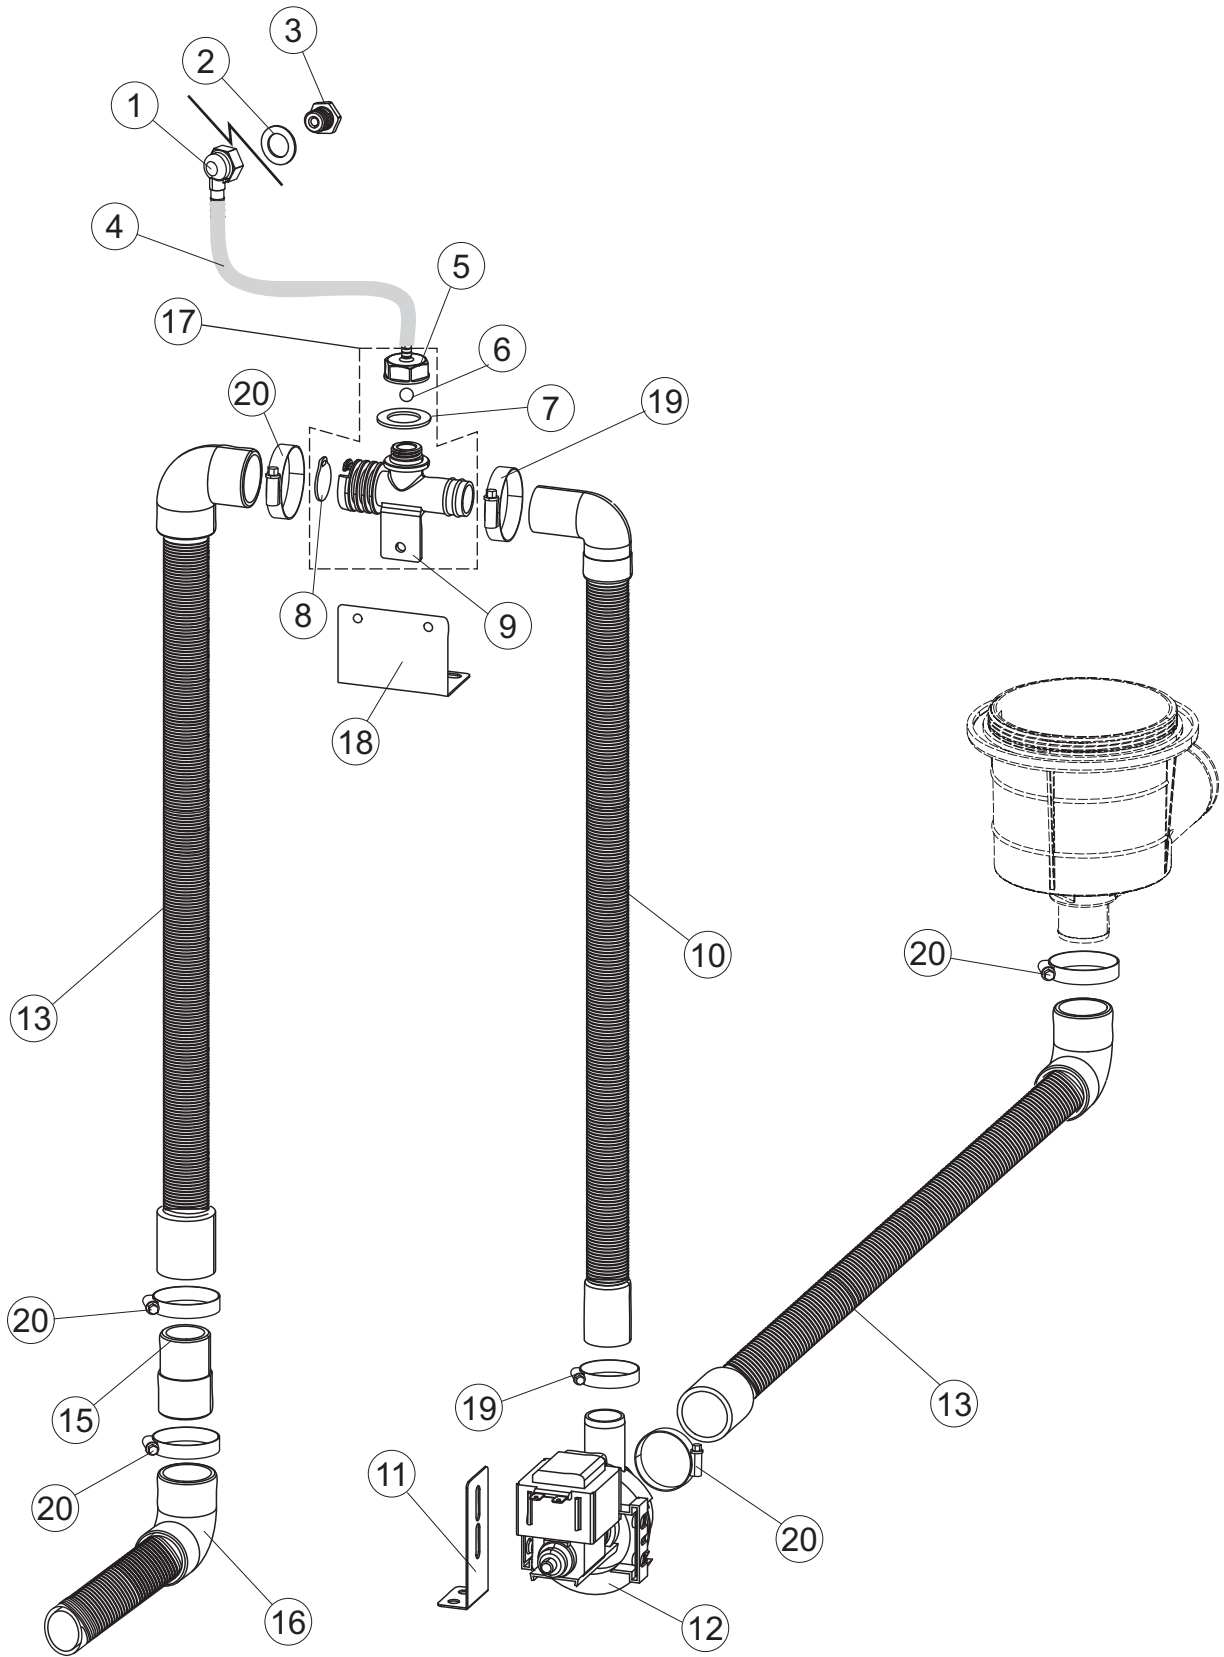

(*) Ricambio consigliato.

Pagina	Posizione	Codice ricambio	Vecchio codice	Descrizione
1	1	70454		PANNELLO SUPERIORE CAPPА
1	2	927088	CWM7	MAGNETE PER MICROINTERRUTTORE CAPPА
1	3	70456		CAPPА COMPLETA EVHO 60 LCD2 2016
1	4	70202		FERMO LEVA SINISTRA CAPPА
1	5	70203		FERMO LEVA DESTRA CAPPА
1	6	73215		NON A LISTINO
1	7	70094		TUBO PASSA FLAT
1	8	70120		NON A LISTINO
1	9	70192		SUPPORTO MANIGLIONE
1	10	70800		NON A LISTINO
1	11	70801		NON A LISTINO
1	14	70277		PATTINO
1	15	70092		FLANGIA TUBO
1	17	70031		GANCIO DI REGOLAZIONE MOLLE CAPPА
1	18	926108	CMT520	MOLLA ACCIAIO A TRAZIONE PER LAVASTOVI-
1	19	926009	DAG332	GANCIO DI REGOLAZIONE MOLLE CAPPА
1	20	K70365		KIT SOSTITUZIONE GUIDA CAPPА
1	21	70998		DISTANZIALE
1	22	70036		SUPPORTO SINISTRO
1	23	70035		SUPPORTO DESTRO
1	24	70255		TELAIO PORTACESTO
1	25	70019		STAFFA DI SUPPORTO MOLLE
1	26	70872		PANNELLO LATERALE DESTRO
1	27	70871		PANNELLO LATERALE SINISTRO
1	28	41042	C.41042	TAMPONE ADESIVO
1	29	80078	C.80078	STAFFA SOTTOPIANI GOLD PG FINITO
1	30	70379		PANNELLO ANTERIORE
1	31	73100		PIEDE
1	32	70265		CAVALLETTO
1	33	70250		SPONDA PORTACESTI
1	34	80871		MICRO MAGNETICO
1	35	70300		STAFFA DI TERRA MANIGLIONE