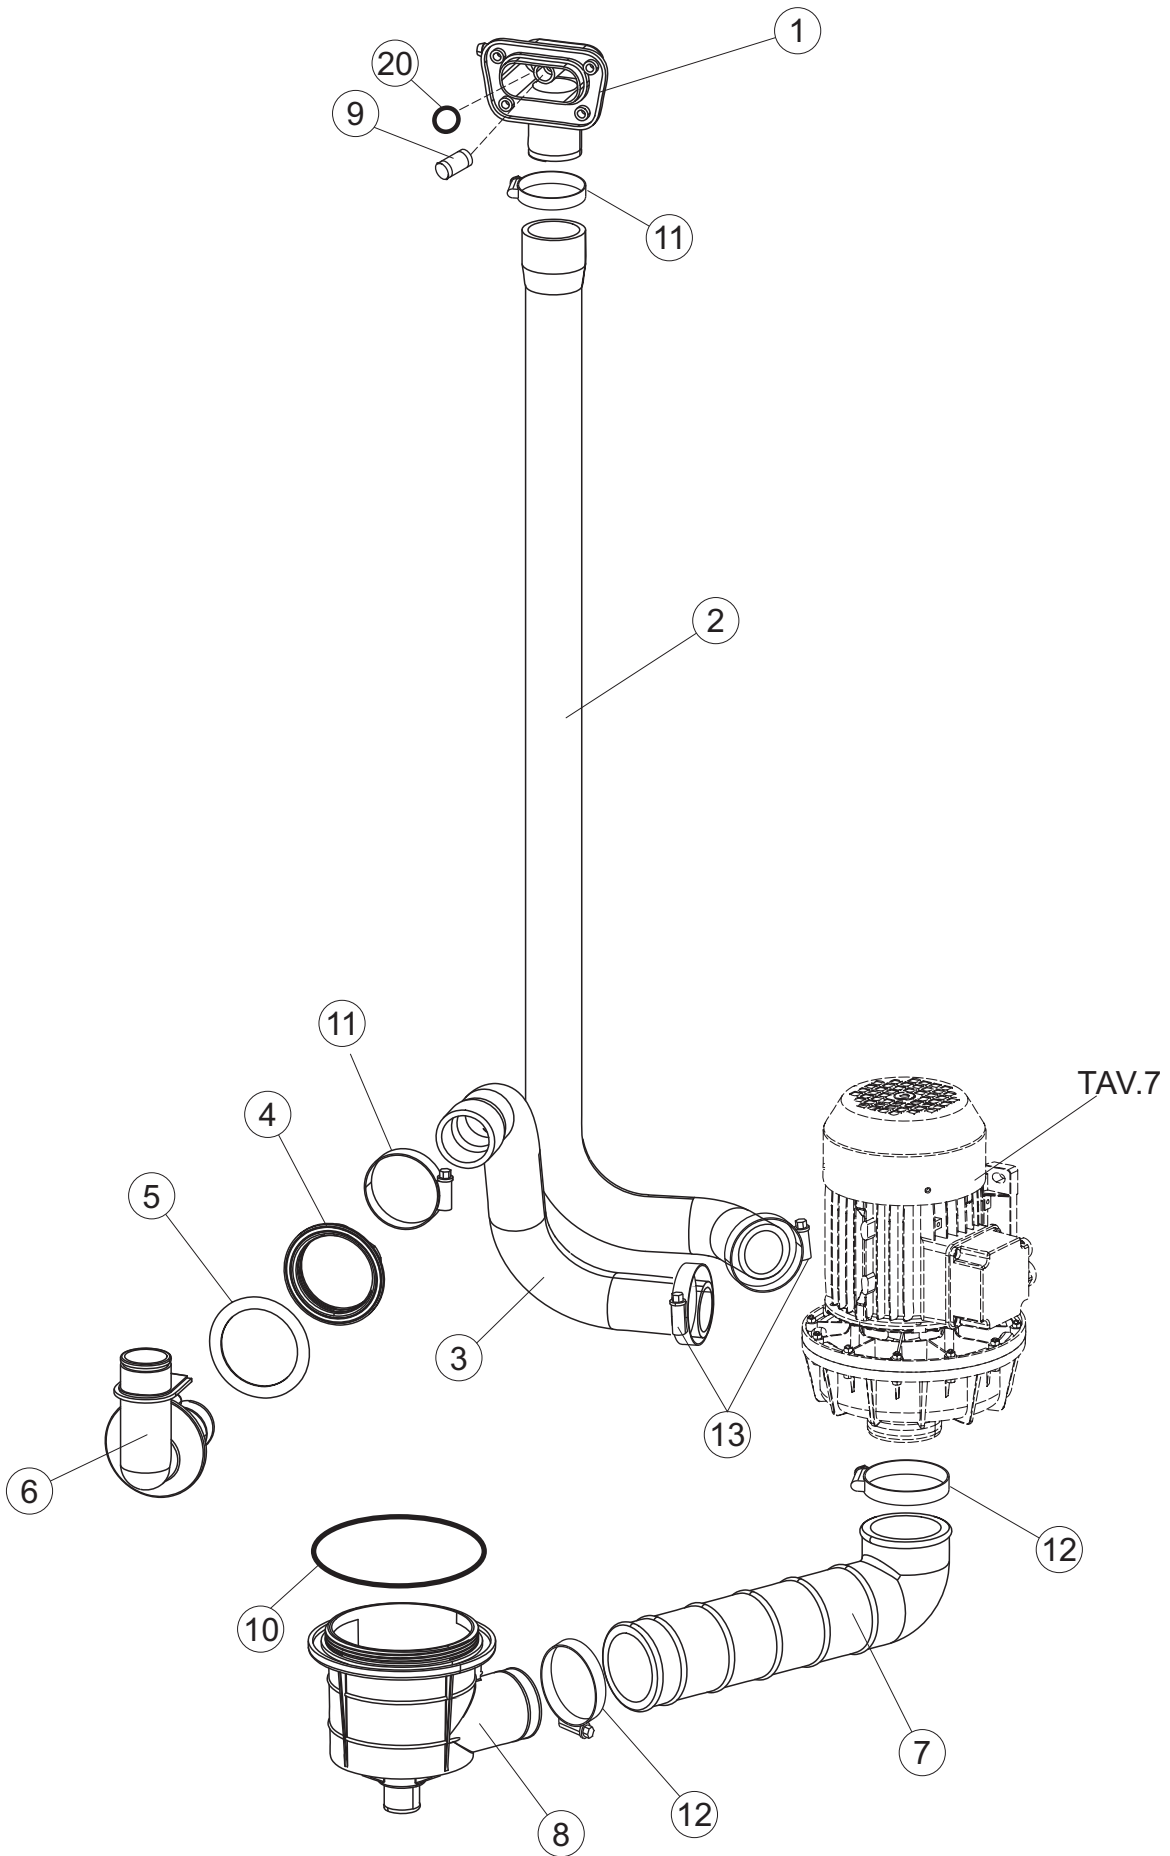

(*) Ricambio consigliato.

Pagina	Posizione	Codice ricambio	Vecchio codice	Descrizione
1	1	70454		PANNELLO SUPERIORE CAPPА
1	2	927088	CWM7	MAGNETE PER MICROINTERRUTTORE CAPPА
1	3	70456		CAPPА COMPLETA EVHO 60 LCD2 2016
1	4	70202		FERMO LEVA SINISTRA CAPPА
1	5	70203		FERMO LEVA DESTRA CAPPА
1	6	73215		NON A LISTINO
1	7	70094		TUBO PASSA FLAT
1	8	70120		NON A LISTINO
1	9	70192		SUPPORTO MANIGLIONE
1	10	70800		NON A LISTINO
1	11	70801		NON A LISTINO
1	14	70277		PATTINO
1	15	70092		FLANGIA TUBO
1	17	70031		GANCIO DI REGOLAZIONE MOLLE CAPPА
1	18	926108	CMT520	MOLLA ACCIAIO A TRAZIONE PER LAVASTOVI-
1	19	926009	DAG332	GANCIO DI REGOLAZIONE MOLLE CAPPА
1	20	K70365		KIT SOSTITUZIONE GUIDA CAPPА
1	21	70998		DISTANZIALE
1	22	70036		SUPPORTO SINISTRO
1	23	70035		SUPPORTO DESTRO
1	24	70255		TELAIO PORTACESTO
1	25	70019		STAFFA DI SUPPORTO MOLLE
1	26	70872		PANNELLO LATERALE DESTRO
1	27	70871		PANNELLO LATERALE SINISTRO
1	28	41042	C.41042	TAMPONE ADESIVO
1	29	80078	C.80078	STAFFA SOTTOPIANI GOLD PG FINITO
1	30	70379		PANNELLO ANTERIORE
1	31	73100		PIEDE
1	32	70265		CAVALLETTO
1	33	70250		SPONDA PORTACESTI
1	34	80871		MICRO MAGNETICO
1	35	70300		STAFFA DI TERRA MANIGLIONE