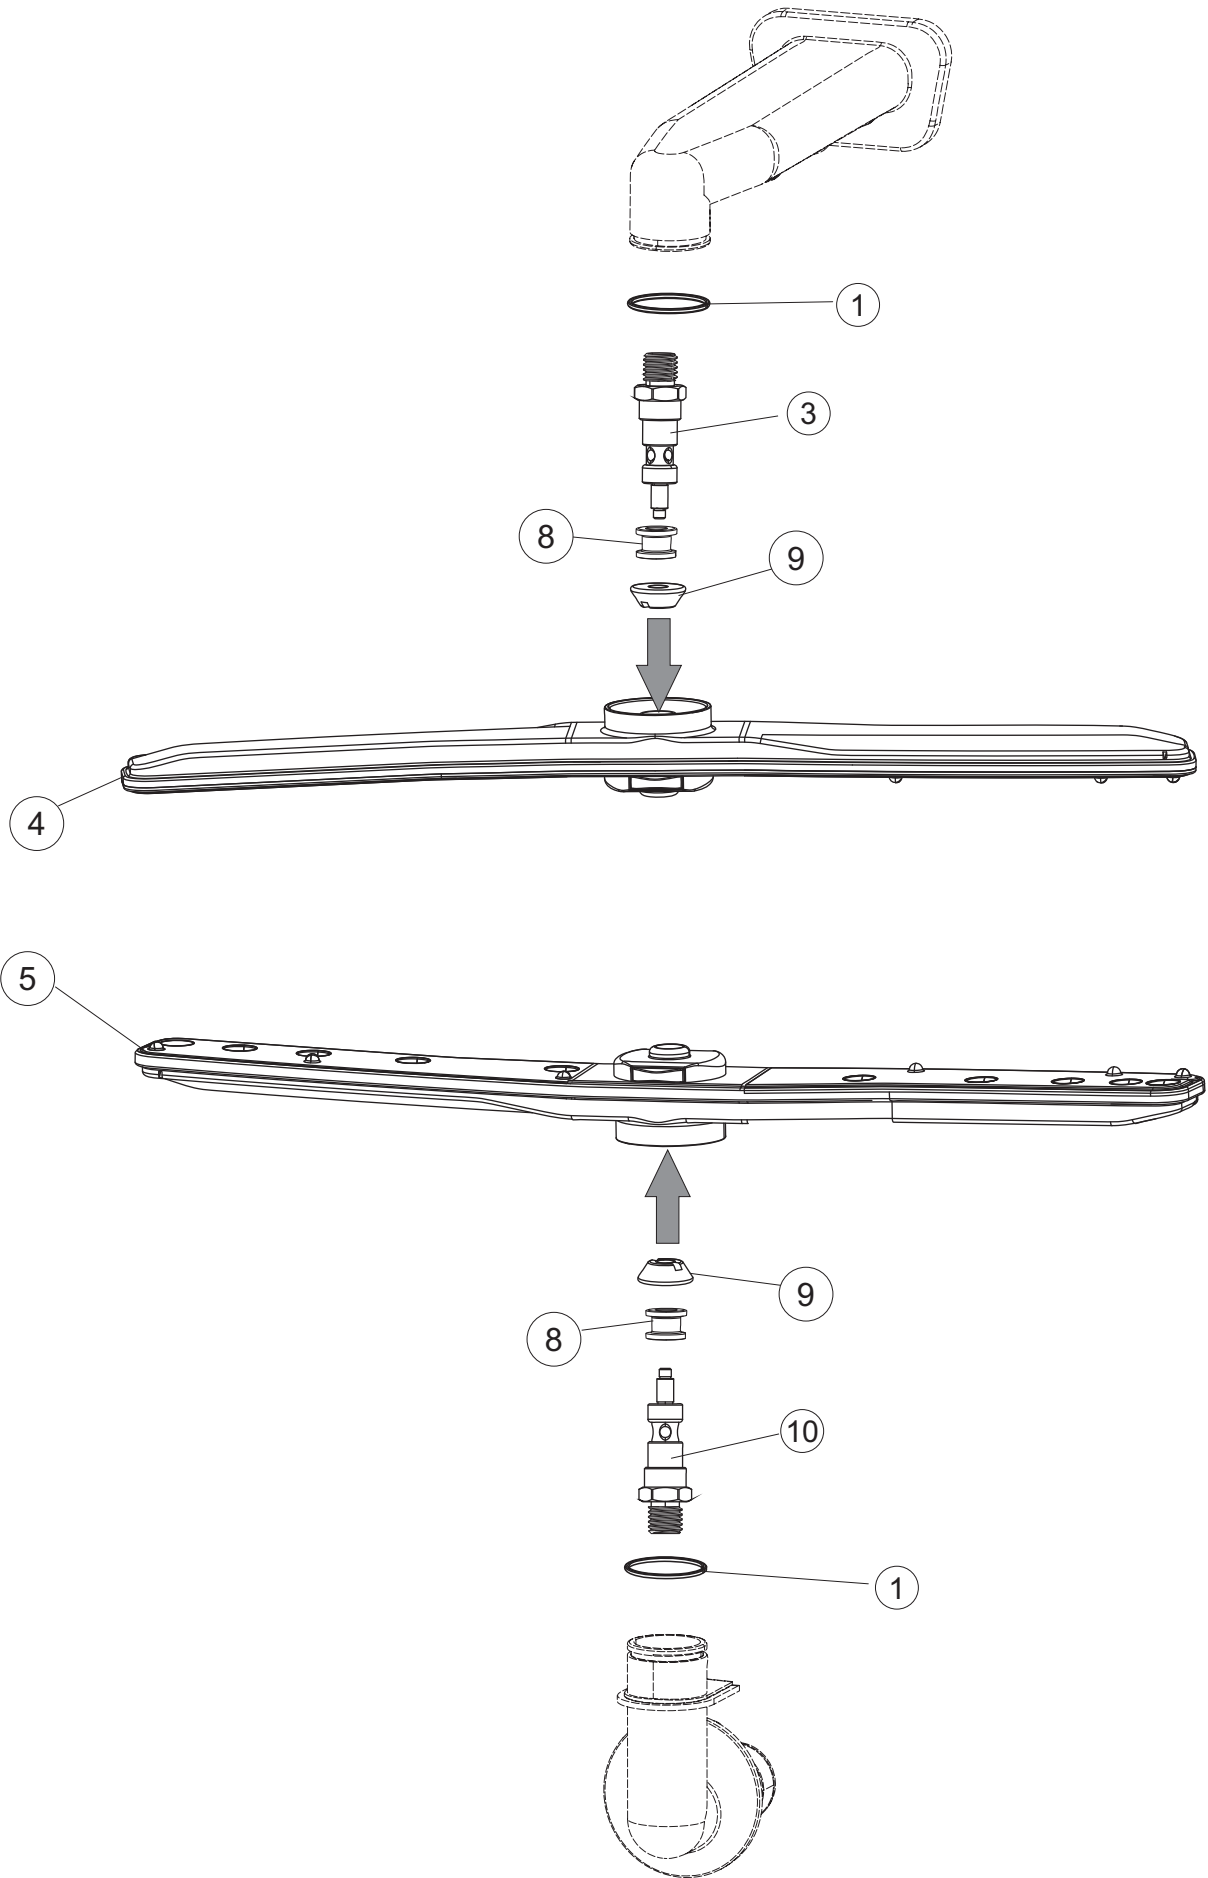

(*) Ricambio consigliato.

Pagina	Posizione	Codice ricambio	Vecchio codice	Descrizione
1	1	70454		PANNELLO SUPERIORE CAPPА
1	2	927088	CWM7	MAGNETE PER MICROINTERRUTTORE CAPPА
1	3	70456		CAPPА COMPLETA EVHO 60 LCD2 2016
1	4	70202		FERMO LEVA SINISTRA CAPPА
1	5	70203		FERMO LEVA DESTRA CAPPА
1	6	73215		NON A LISTINO
1	7	70094		TUBO PASSA FLAT
1	8	70120		NON A LISTINO
1	9	70192		SUPPORTO MANIGLIONE
1	10	70800		NON A LISTINO
1	11	70801		NON A LISTINO
1	14	70277		PATTINO
1	15	70092		FLANGIA TUBO
1	17	70031		GANCIO DI REGOLAZIONE MOLLE CAPPА
1	18	926108	CMT520	MOLLA ACCIAIO A TRAZIONE PER LAVASTOVI-
1	19	926009	DAG332	GANCIO DI REGOLAZIONE MOLLE CAPPА
1	20	K70365		KIT SOSTITUZIONE GUIDA CAPPА
1	21	70998		DISTANZIALE
1	22	70036		SUPPORTO SINISTRO
1	23	70035		SUPPORTO DESTRO
1	24	70255		TELAIO PORTACESTO
1	25	70019		STAFFA DI SUPPORTO MOLLE
1	26	70872		PANNELLO LATERALE DESTRO
1	27	70871		PANNELLO LATERALE SINISTRO
1	28	41042	C.41042	TAMPONE ADESIVO
1	29	80078	C.80078	STAFFA SOTTOPIANI GOLD PG FINITO
1	30	70379		PANNELLO ANTERIORE
1	31	73100		PIEDE
1	32	70265		CAVALLETTO
1	33	70250		SPONDA PORTACESTI
1	34	80871		MICRO MAGNETICO
1	35	70300		STAFFA DI TERRA MANIGLIONE