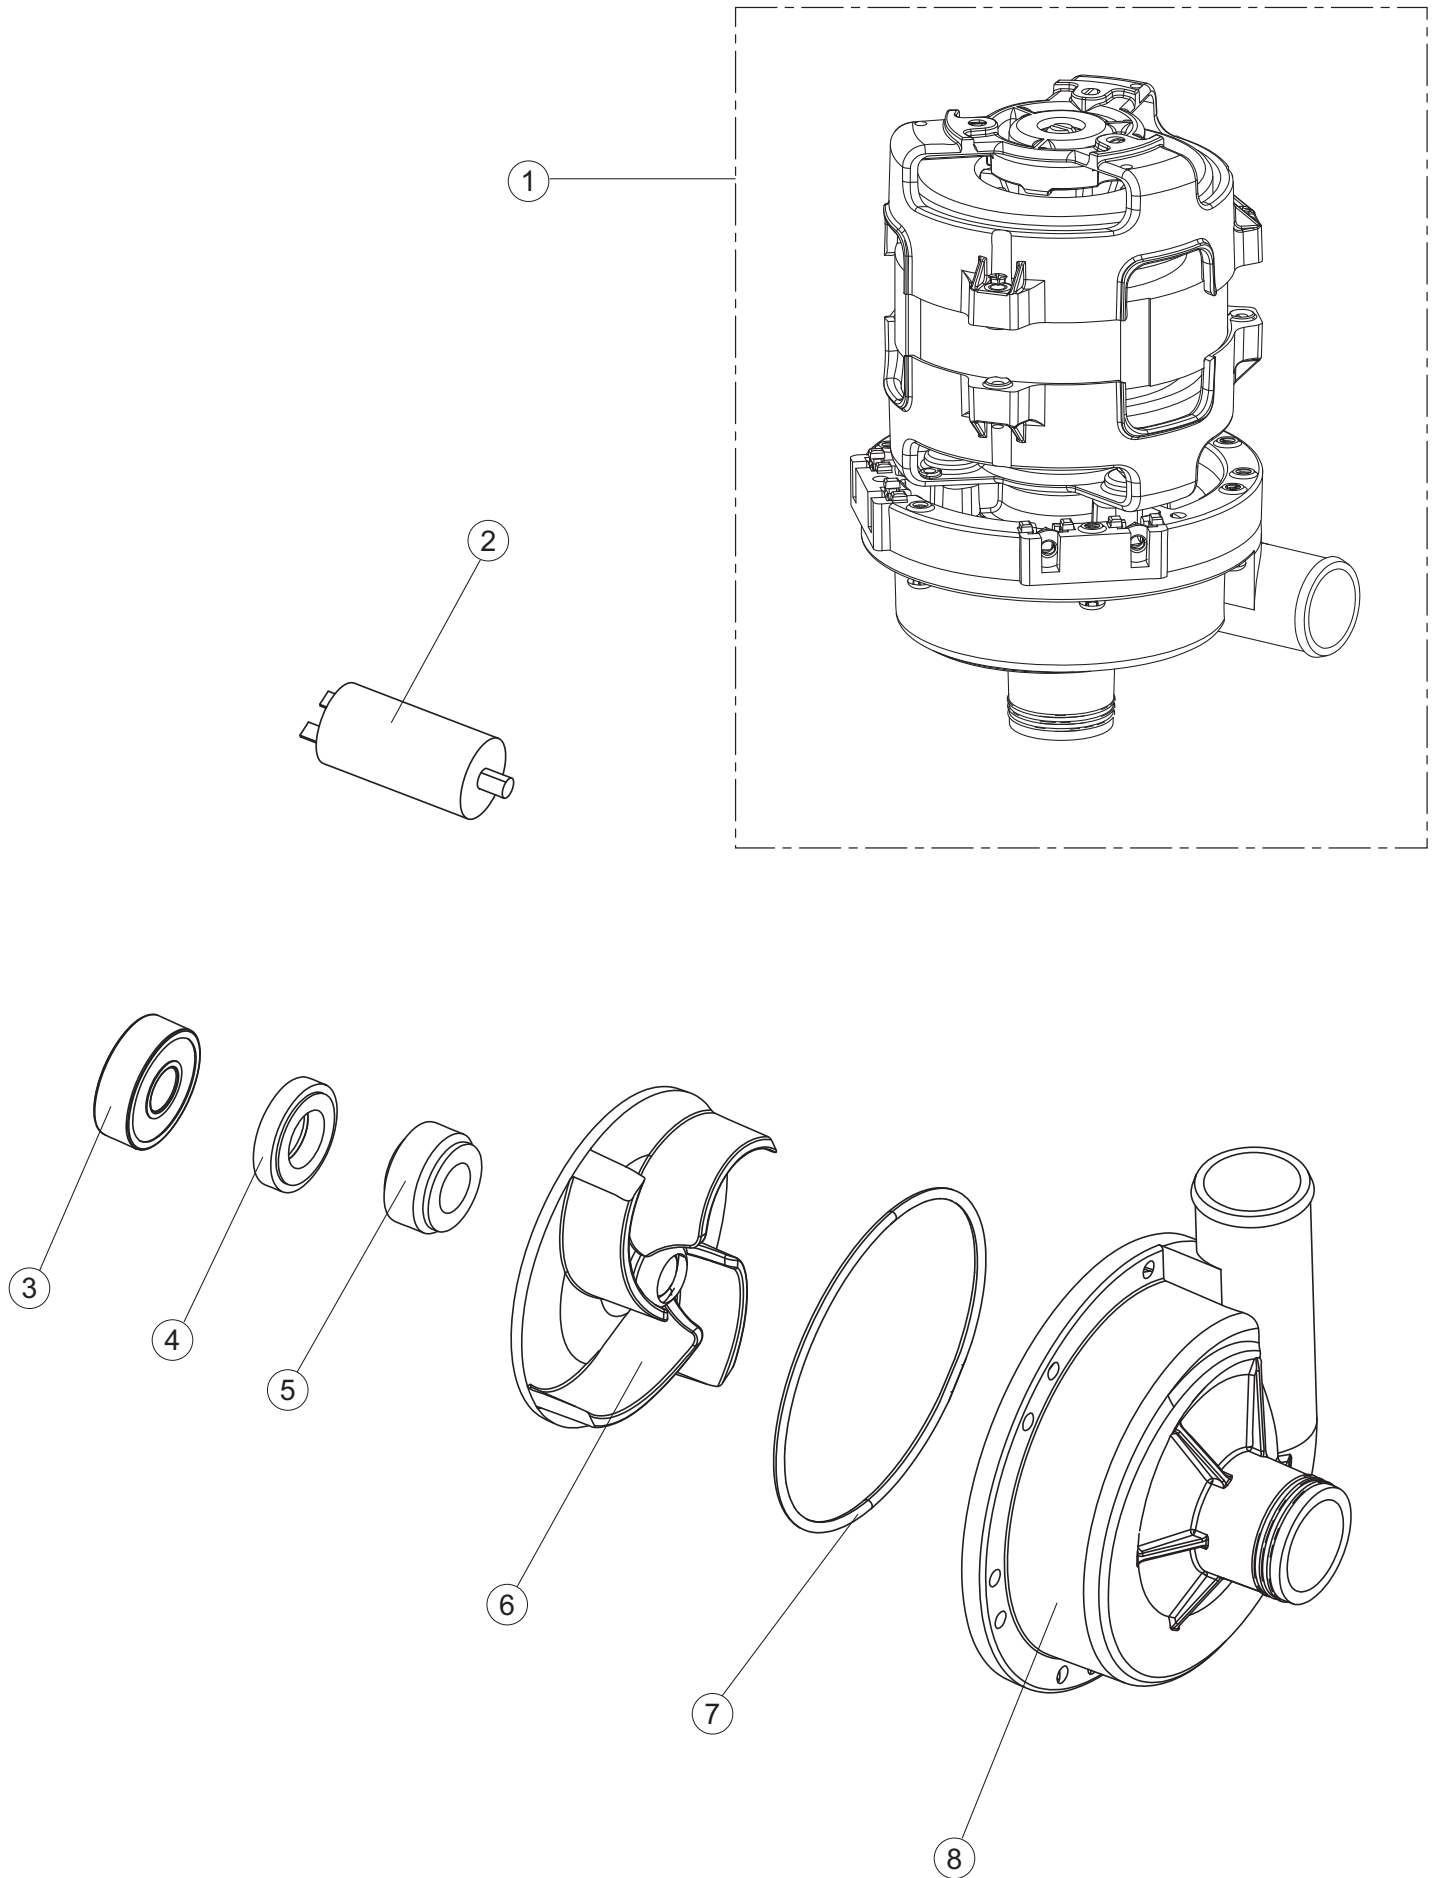

(*) Ricambio consigliato.

Pagina	Posizione	Codice ricambio	Vecchio codice	Descrizione
1	1	70454		PANNELLO SUPERIORE CAPPА
1	2	927088	CWM7	MAGNETE PER MICROINTERRUTTORE CAPPА
1	3	70456		CAPPА COMPLETA EVHO 60 LCD2 2016
1	4	70202		FERMO LEVA SINISTRA CAPPА
1	5	70203		FERMO LEVA DESTRA CAPPА
1	6	73215		NON A LISTINO
1	7	70094		TUBO PASSA FLAT
1	8	70120		NON A LISTINO
1	9	70192		SUPPORTO MANIGLIONE
1	10	70800		NON A LISTINO
1	11	70801		NON A LISTINO
1	14	70277		PATTINO
1	15	70092		FLANGIA TUBO
1	17	70031		GANCIO DI REGOLAZIONE MOLLE CAPPА
1	18	926108	CMT520	MOLLA ACCIAIO A TRAZIONE PER LAVASTOVI-
1	19	926009	DAG332	GANCIO DI REGOLAZIONE MOLLE CAPPА
1	20	K70365		KIT SOSTITUZIONE GUIDA CAPPА
1	21	70998		DISTANZIALE
1	22	70036		SUPPORTO SINISTRO
1	23	70035		SUPPORTO DESTRO
1	24	70255		TELAIO PORTACESTO
1	25	70019		STAFFA DI SUPPORTO MOLLE
1	26	70872		PANNELLO LATERALE DESTRO
1	27	70871		PANNELLO LATERALE SINISTRO
1	28	41042	C.41042	TAMPONE ADESIVO
1	29	80078	C.80078	STAFFA SOTTOPIANI GOLD PG FINITO
1	30	70379		PANNELLO ANTERIORE
1	31	73100		PIEDE
1	32	70265		CAVALLETTO
1	33	70250		SPONDA PORTACESTI
1	34	80871		MICRO MAGNETICO
1	35	70300		STAFFA DI TERRA MANIGLIONE