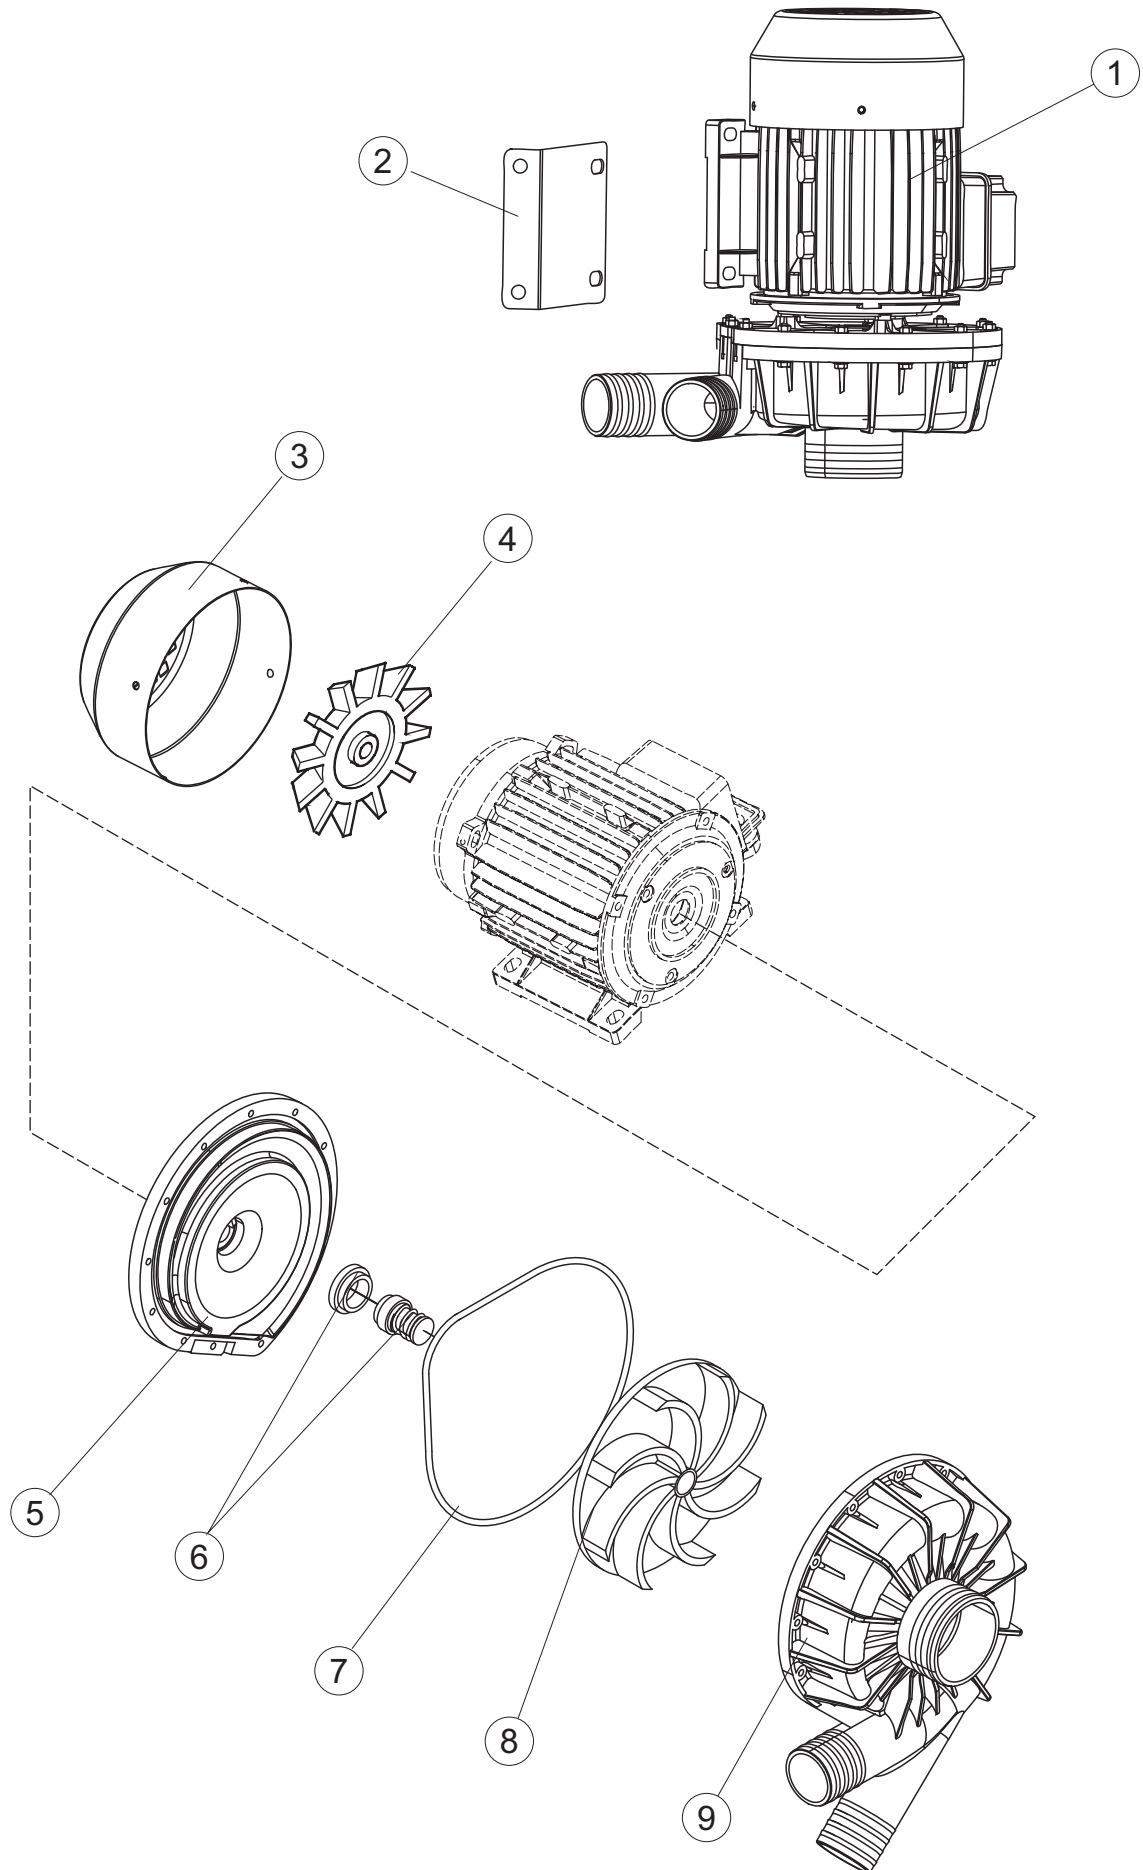

COLGED

**SPARE PARTS CATALOGUE
ERSATZTEILKATALOG
CATALOGUE PIECES DETACHEES
CATALOGO PARTI RICAMBIO
CATALOGO DE PIEZAS DE RECAMBIO
CATALOGO PEÇAS DE REPOSIÇÃO**

Toptech

39-22

NRG

04-11-2016

1

6

(*) Ricambio consigliato.

Pagina	Posizione	Codice ricambio	Vecchio codice	Descrizione
1	1	70454		PANNELLO SUPERIORE CAPPА
1	2	927088	CWM7	MAGNETE PER MICROINTERRUTTORE CAPPА
1	3	70456		CAPPА COMPLETA EVHO 60 LCD2 2016
1	4	70202		FERMO LEVA SINISTRA CAPPА
1	5	70203		FERMO LEVA DESTRA CAPPА
1	6	73215		NON A LISTINO
1	7	70094		TUBO PASSA FLAT
1	8	70120		NON A LISTINO
1	9	70192		SUPPORTO MANIGLIONE
1	10	70800		NON A LISTINO
1	11	70801		NON A LISTINO
1	14	70277		PATTINO
1	15	70092		FLANGIA TUBO
1	17	70031		GANCIO DI REGOLAZIONE MOLLE CAPPА
1	18	926108	CMT520	MOLLA ACCIAIO A TRAZIONE PER LAVASTOVI-
1	19	926009	DAG332	GANCIO DI REGOLAZIONE MOLLE CAPPА
1	20	K70365		KIT SOSTITUZIONE GUIDA CAPPА
1	21	70998		DISTANZIALE
1	22	70036		SUPPORTO SINISTRO
1	23	70035		SUPPORTO DESTRO
1	24	70255		TELAIO PORTACESTO
1	25	70019		STAFFA DI SUPPORTO MOLLE
1	26	70872		PANNELLO LATERALE DESTRO
1	27	70871		PANNELLO LATERALE SINISTRO
1	28	41042	C.41042	TAMPONE ADESIVO
1	29	80078	C.80078	STAFFA SOTTOPIANI GOLD PG FINITO
1	30	70379		PANNELLO ANTERIORE
1	31	73100		PIEDE
1	32	70265		CAVALLETTO
1	33	70250		SPONDA PORTACESTI
1	34	80871		MICRO MAGNETICO
1	35	70300		STAFFA DI TERRA MANIGLIONE