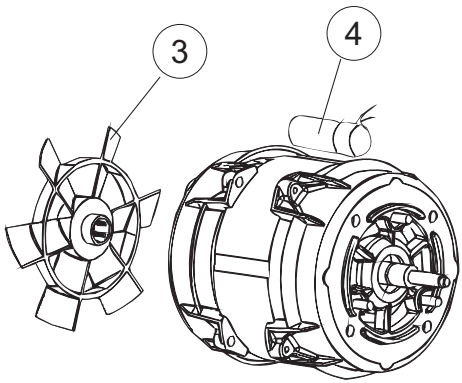

COLGED

**SPARE PARTS CATALOGUE
ERSATZTEILKATALOG
CATALOGUE PIECES DETACHEES
CATALOGO PARTI RICAMBIO
CATALOGO DE PIEZAS DE RECAMBIO
CATALOGO PECÇAS DE REPOSICAO**

TopTech
37-23

09-03-2016

1

6

(*) Ricambio consigliato.

(*) Ricambio consigliato.

Pagina	Posizione	Codice ricambio	Vecchio codice	Descrizione
7	8	124057		GIRANTE ELETTROPOMPA
7	9	124060		GIRANTE ELETTROPOMPA
7	10	456078		O-RING
7	11	480159		TAPPO CHIOCCIOLA POMPA(2434R)
7	12	429074		GHIERA
7	13	486242		VITE 3.5X13 TBC UNI6954(0062R)
7	14	116032		CHIOCCIOLA ELETTROPOMPA
8	1	80627		POMPA RISCIAQUO 50 Hz
8	2	206013		CONDENSATORE
8	3	314011		CUSCINETTO POMPA
8	4	141012		TENUTA MECC.FISSA POMPA
8	5	141013		TENUTA MECC.ROTANTE
8	6	124070		GIRANTE ELETTROPOMPA
8	7	456083		guarnizione o-ring
8	8	116040		CORPO POMPA