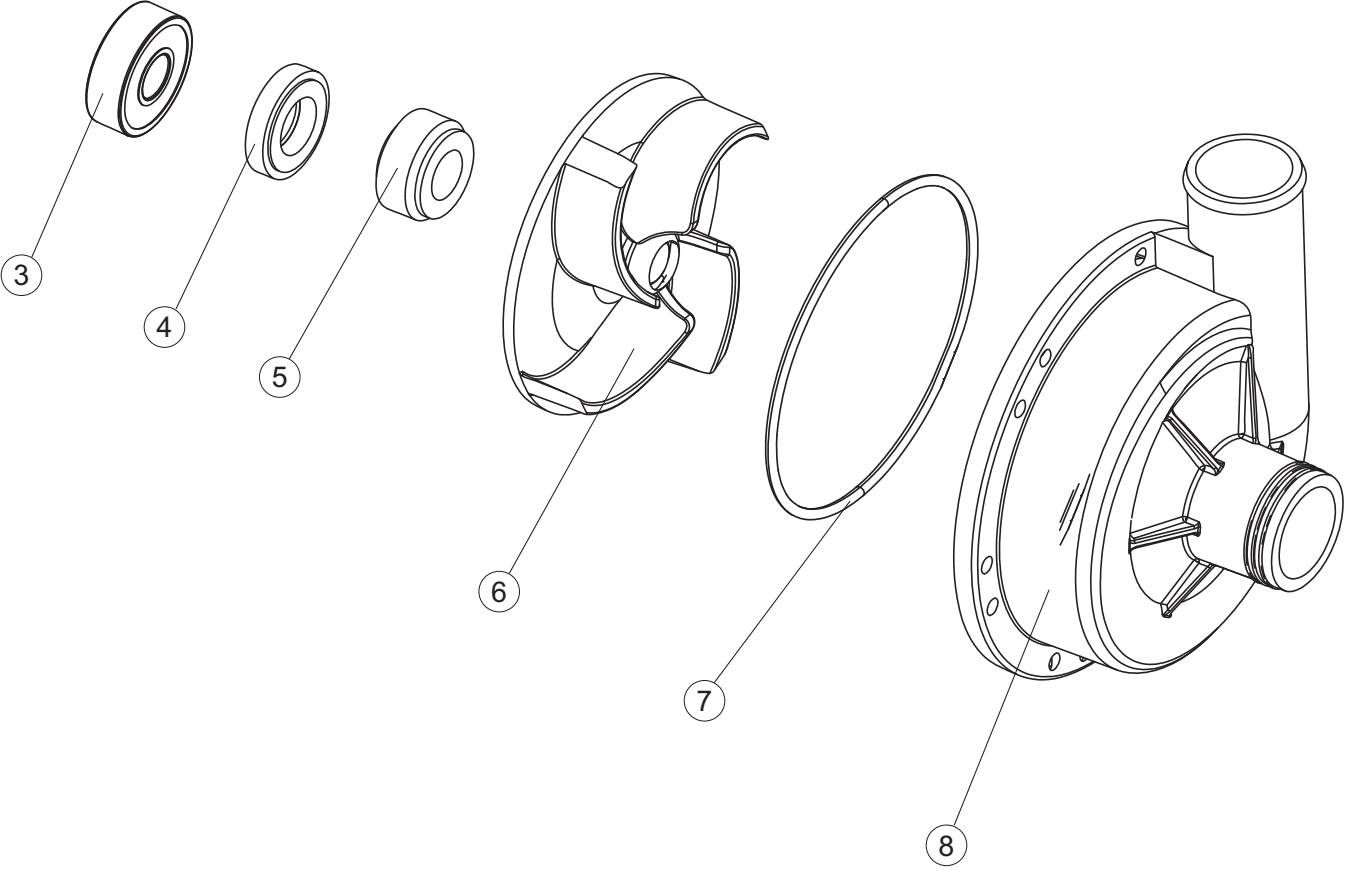

COLGED

**SPARE PARTS CATALOGUE
ERSATZTEILKATALOG
CATALOGUE PIECES DETACHEES
CATALOGO PARTI RICAMBIO
CATALOGO DE PIEZAS DE RECAMBIO
CATALOGO PECÇAS DE REPOSICAO**

TopTech
37-23

09-03-2016

1

6

(*) Ricambio consigliato.

(*) Ricambio consigliato.

Pagina	Posizione	Codice ricambio	Vecchio codice	Descrizione
7	8	124057		GIRANTE ELETTROPOMPA
7	9	124060		GIRANTE ELETTROPOMPA
7	10	456078		O-RING
7	11	480159		TAPPO CHIOCCIOLA POMPA(2434R)
7	12	429074		GHIERA
7	13	486242		VITE 3.5X13 TBC UNI6954(0062R)
7	14	116032		CHIOCCIOLA ELETTROPOMPA
8	1	80627		POMPA RISCIAQUO 50 Hz
8	2	206013		CONDENSATORE
8	3	314011		CUSCINETTO POMPA
8	4	141012		TENUTA MECC.FISSA POMPA
8	5	141013		TENUTA MECC.ROTANTE
8	6	124070		GIRANTE ELETTROPOMPA
8	7	456083		guarnizione o-ring
8	8	116040		CORPO POMPA