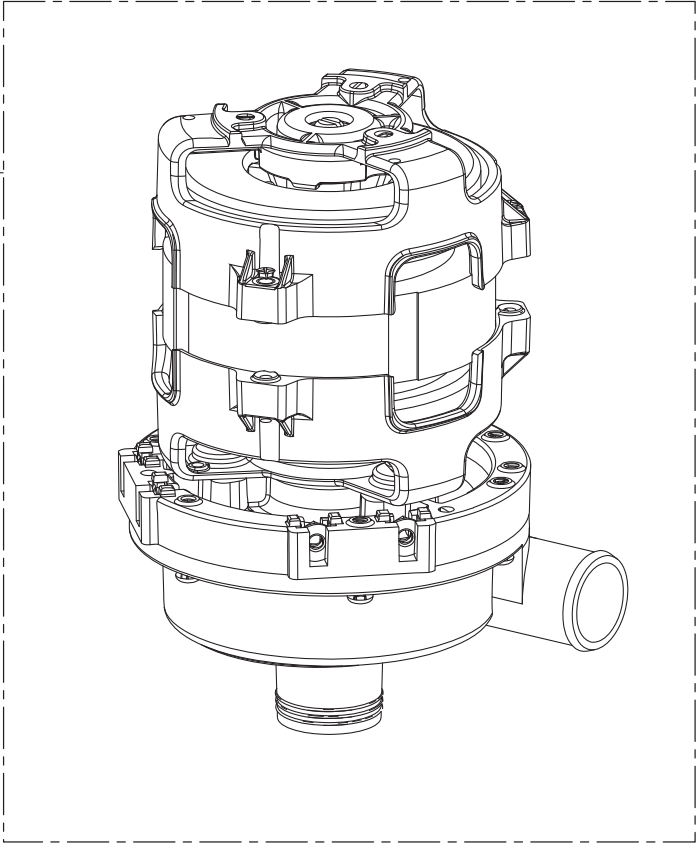

(*) Ricambio consigliato.

Pagina	Posizione	Codice ricambio	Vecchio codice	Descrizione
1	1	004310		CAPPELLO
1	2	021120		PANNELLO LATERALE SINISTRO
1	3	021119		PANNELLO LATERALE DESTRO
1	4	022146		PANNELLO POSTERIORE
1	5	035083		STAFFA DI SUPPORTO PANNELLI
1	7	029782		NON A LISTINO
1	8	310013		BLOCCHETTO CENTR.CERNIERE-PERNO
1	9	012323		PANNELLO ANTERIORE
1	10	449063		MOLLA BILANCIAMENTO PORTA
1	11	307014		BATTUTA X MOLLA BILANC.E CHIUSURA
1	12	035081		STAFFA DI SUPPORTO
1	13	437103		GUARNIZIONE PORTA
1	14	999259		GRUPPO STAFFA+MOLLA SAGOM.DX.PORTA
1	15	999260		GRUPPO STAFFA+MOLLA SAGOM.SX.PORTA
1	16	449058		MOLLA APERTURA/CHIUSURA PORTA
1	17	307015		BATTUTA ASTA PORTA LA50
1	18	040119		BASE TELAIO LA50
1	19	461029		NON A LISTINO
1	20	459006	REB459006	PASSACAVO D INT 9 D EST 16
1	21	459004	REB459004	PASSACAVO PER POMPA DI SCARICO
1	25	480151		TAPPO ANTINTRUSIONE
1	27	304028		PERNO ROTAZIONE PORTA LA50
1	30	040118		BASE TELAIO LA50
2	1	211013		CAVO FLAT GET50 LA50(2,30MT)
2	2	417119		DADO
2	3	419036		DISTANZIALI SCHEDA
2	4	74905		TASTIERA
2	5	80871		MICRO MAGNETICO
2	6	026749		NON A LISTINO
2	7	230112		RESISTENZA.V.1400W-230V.LA50
2	8	437086	REB437086	GUARNIZIONE RESISTENZA VASCA
2	9	214088		TENDINA PVC PROTEZIONE CABLAGGIO