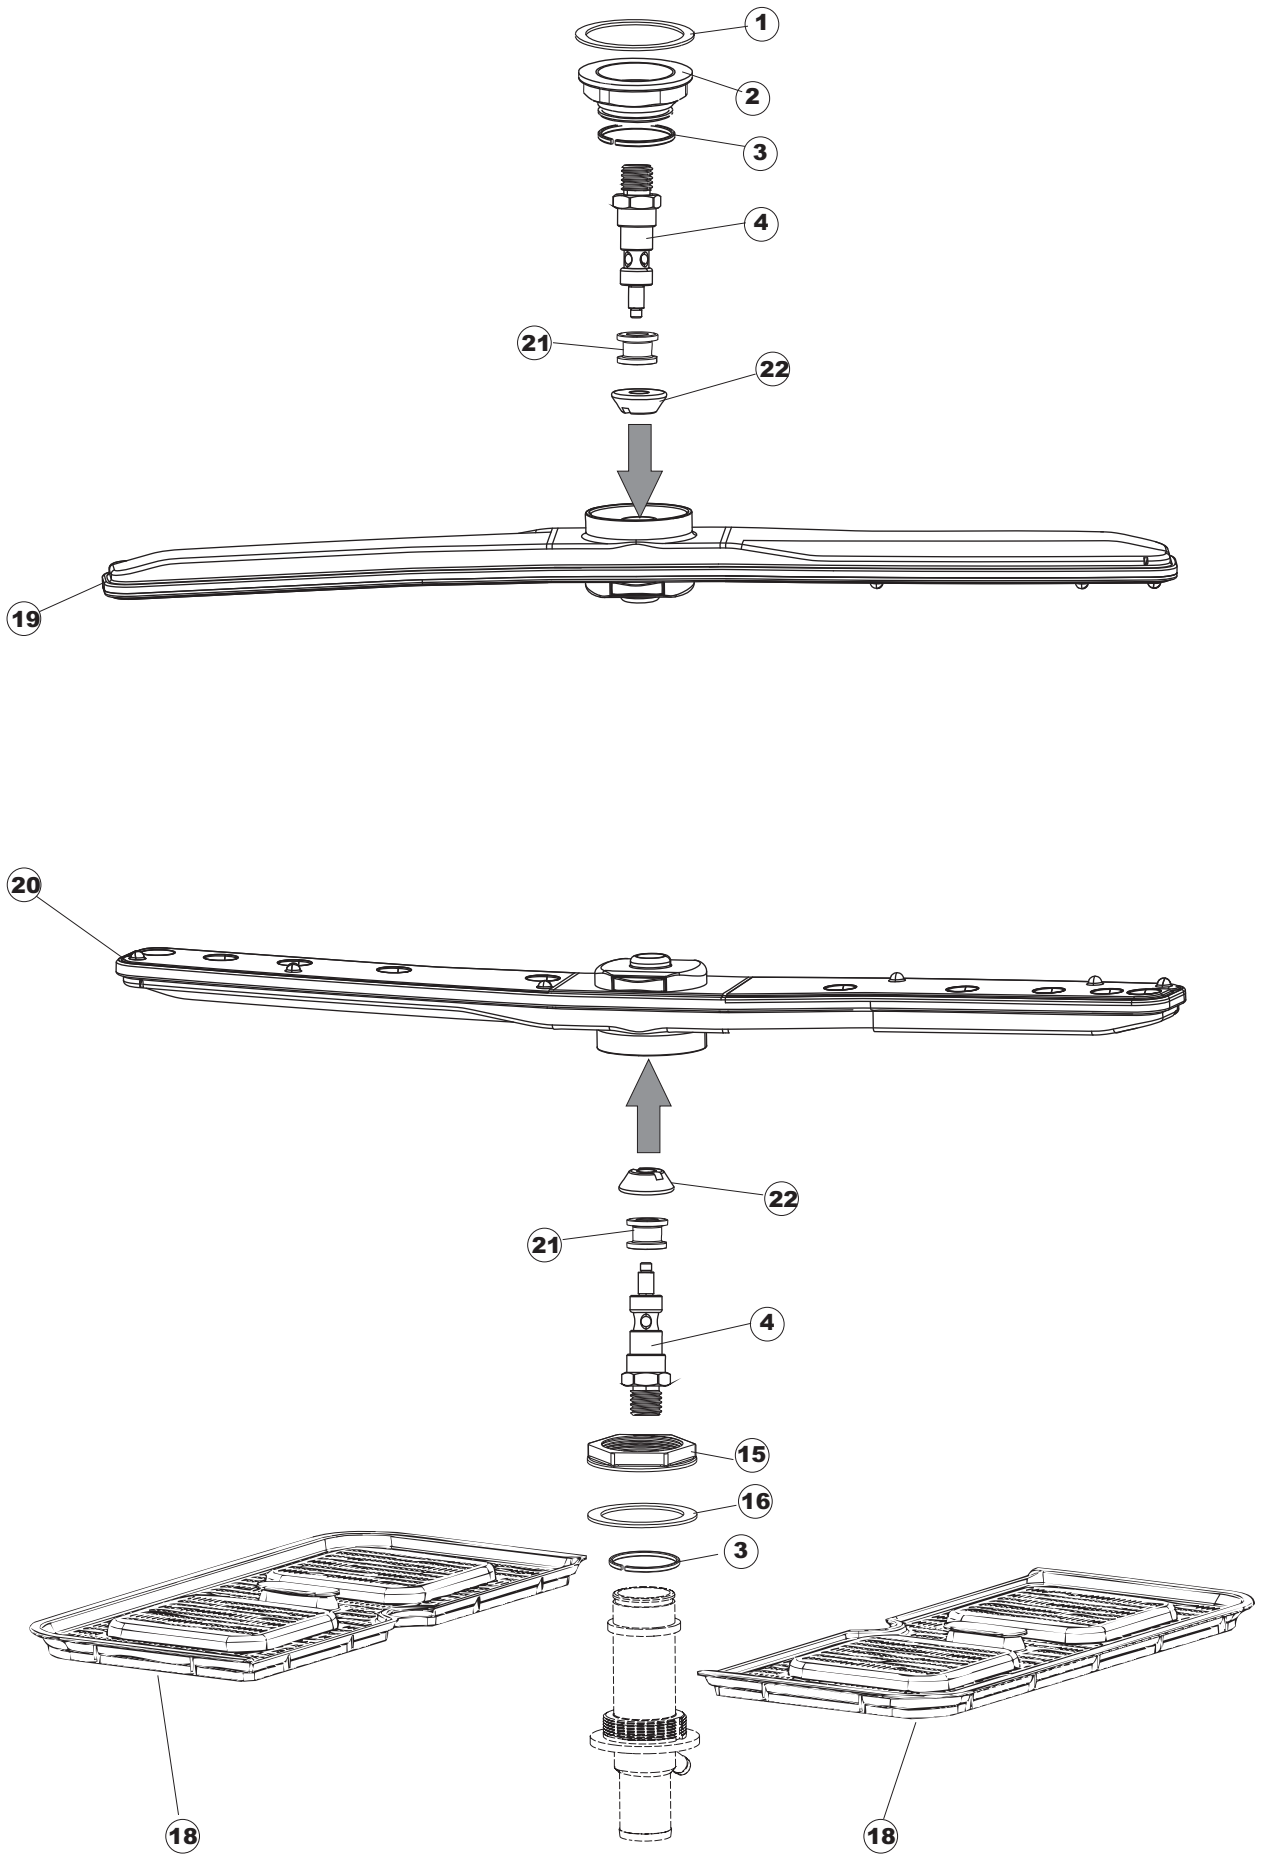

COLGED

**SPARE PARTS CATALOGUE
ERSATZTEILKATALOG
CATALOGUE PIECES DETACHEES
CATALOGO PARTI RICAMBIO
CATALOGO DE PIEZAS DE RECAMBIO
CATALOGO PECÇAS DE REPOSICAO**

TopTech
37-23

09-03-2016

1

6

(*) Ricambio consigliato.

Pagina	Posizione	Codice ricambio	Vecchio codice	Descrizione
1	1	004310		CAPPELLO
1	2	021120		PANNELLO LATERALE SINISTRO
1	3	021119		PANNELLO LATERALE DESTRO
1	4	022146		PANNELLO POSTERIORE
1	5	035083		STAFFA DI SUPPORTO PANNELLI
1	7	029782		NON A LISTINO
1	8	310013		BLOCCHETTO CENTR.CERNIERE-PERNO
1	9	012323		PANNELLO ANTERIORE
1	10	449063		MOLLA BILANCIAMENTO PORTA
1	11	307014		BATTUTA X MOLLA BILANC.E CHIUSURA
1	12	035081		STAFFA DI SUPPORTO
1	13	437103		GUARNIZIONE PORTA
1	14	999259		GRUPPO STAFFA+MOLLA SAGOM.DX.PORTA
1	15	999260		GRUPPO STAFFA+MOLLA SAGOM.SX.PORTA
1	16	449058		MOLLA APERTURA/CHIUSURA PORTA
1	17	307015		BATTUTA ASTA PORTA LA50
1	18	040119		BASE TELAIO LA50
1	19	461029		NON A LISTINO
1	20	459006	REB459006	PASSACAVO D INT 9 D EST 16
1	21	459004	REB459004	PASSACAVO PER POMPA DI SCARICO
1	25	480151		TAPPO ANTINTRUSIONE
1	27	304028		PERNO ROTAZIONE PORTA LA50
1	30	040118		BASE TELAIO LA50
2	1	211013		CAVO FLAT GET50 LA50(2,30MT)
2	2	417119		DADO
2	3	419036		DISTANZIALI SCHEDA
2	4	74905		TASTIERA
2	5	80871		MICRO MAGNETICO
2	6	026749		NON A LISTINO
2	7	230112		RESISTENZA.V.1400W-230V.LA50
2	8	437086	REB437086	GUARNIZIONE RESISTENZA VASCA
2	9	214088		TENDINA PVC PROTEZIONE CABLAGGIO