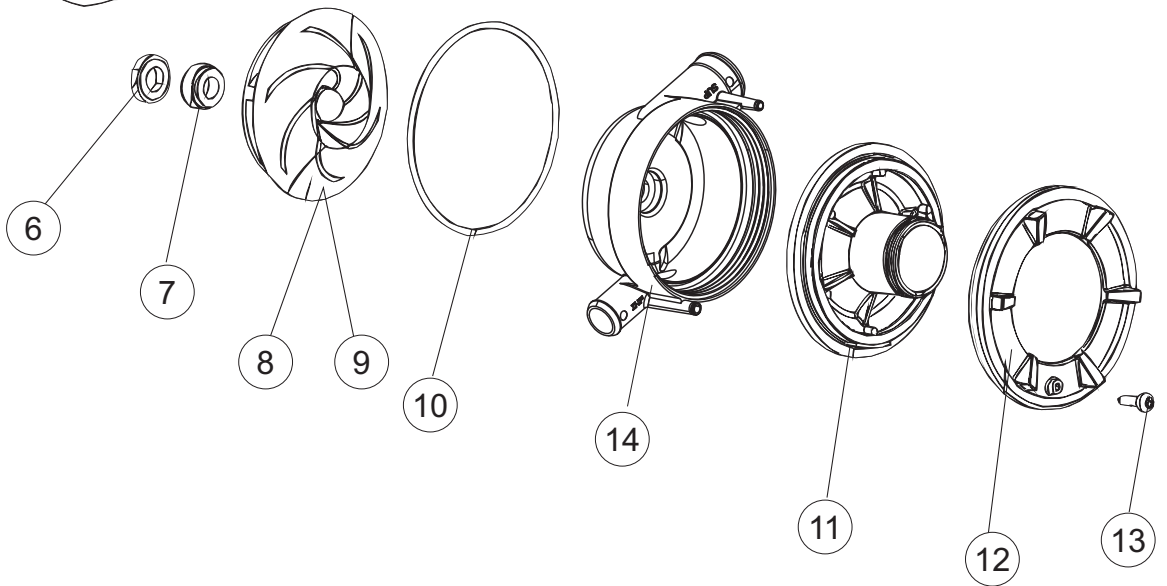

COLGED

**SPARE PARTS CATALOGUE
ERSATZTEILKATALOG
CATALOGUE PIECES DETACHEES
CATALOGO PARTI RICAMBIO
CATALOGO DE PIEZAS DE RECAMBIO
CATALOGO PECÇAS DE REPOSICAO**

TopTech
37-23

09-03-2016

1

6

(*) Ricambio consigliato.

(*) Ricambio consigliato.

Pagina	Posizione	Codice ricambio	Vecchio codice	Descrizione
7	8	124057		GIRANTE ELETTROPOMPA
7	9	124060		GIRANTE ELETTROPOMPA
7	10	456078		O-RING
7	11	480159		TAPPO CHIOCCIOLA POMPA(2434R)
7	12	429074		GHIERA
7	13	486242		VITE 3.5X13 TBC UNI6954(0062R)
7	14	116032		CHIOCCIOLA ELETTROPOMPA
8	1	80627		POMPA RISCIAQUO 50 Hz
8	2	206013		CONDENSATORE
8	3	314011		CUSCINETTO POMPA
8	4	141012		TENUTA MECC.FISSA POMPA
8	5	141013		TENUTA MECC.ROTANTE
8	6	124070		GIRANTE ELETTROPOMPA
8	7	456083		guarnizione o-ring
8	8	116040		CORPO POMPA