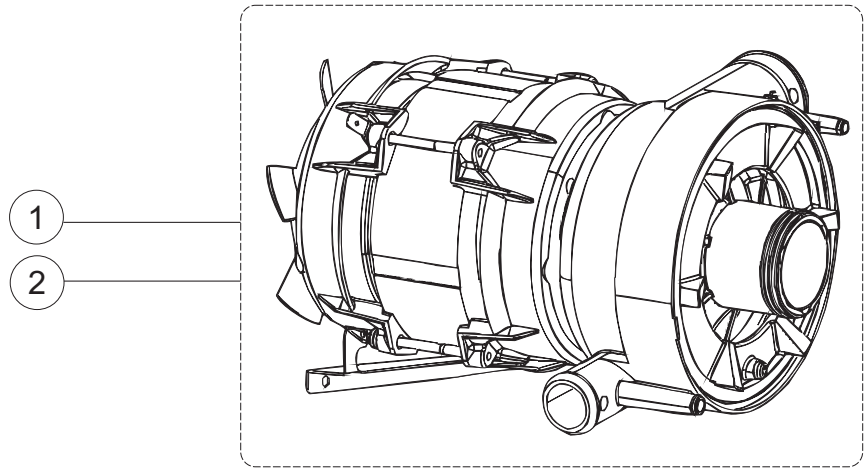

7

(*) Ricambio consigliato.

Pagina	Posizione	Codice ricambio	Vecchio codice	Descrizione
1	1	004310		CAPPELLO
1	2	021120		PANNELLO LATERALE SINISTRO
1	3	021119		PANNELLO LATERALE DESTRO
1	4	022146		PANNELLO POSTERIORE
1	5	035083		STAFFA DI SUPPORTO PANNELLI
1	7	029782		NON A LISTINO
1	8	310013		BLOCCHETTO CENTR.CERNIERE-PERNO
1	9	012323		PANNELLO ANTERIORE
1	10	449063		MOLLA BILANCIAMENTO PORTA
1	11	307014		BATTUTA X MOLLA BILANC.E CHIUSURA
1	12	035081		STAFFA DI SUPPORTO
1	13	437103		GUARNIZIONE PORTA
1	14	999259		GRUPPO STAFFA+MOLLA SAGOM.DX.PORTA
1	15	999260		GRUPPO STAFFA+MOLLA SAGOM.SX.PORTA
1	16	449058		MOLLA APERTURA/CHIUSURA PORTA
1	17	307015		BATTUTA ASTA PORTA LA50
1	18	040119		BASE TELAIO LA50
1	19	461029		NON A LISTINO
1	20	459006	REB459006	PASSACAVO D INT 9 D EST 16
1	21	459004	REB459004	PASSACAVO PER POMPA DI SCARICO
1	25	480151		TAPPO ANTINTRUSIONE
1	27	304028		PERNO ROTAZIONE PORTA LA50
1	30	040118		BASE TELAIO LA50
2	1	211013		CAVO FLAT GET50 LA50(2,30MT)
2	2	417119		DADO
2	3	419036		DISTANZIALI SCHEDA
2	4	74905		TASTIERA
2	5	80871		MICRO MAGNETICO
2	6	026749		NON A LISTINO
2	7	230112		RESISTENZA.V.1400W-230V.LA50
2	8	437086	REB437086	GUARNIZIONE RESISTENZA VASCA
2	9	214088		TENDINA PVC PROTEZIONE CABLAGGIO