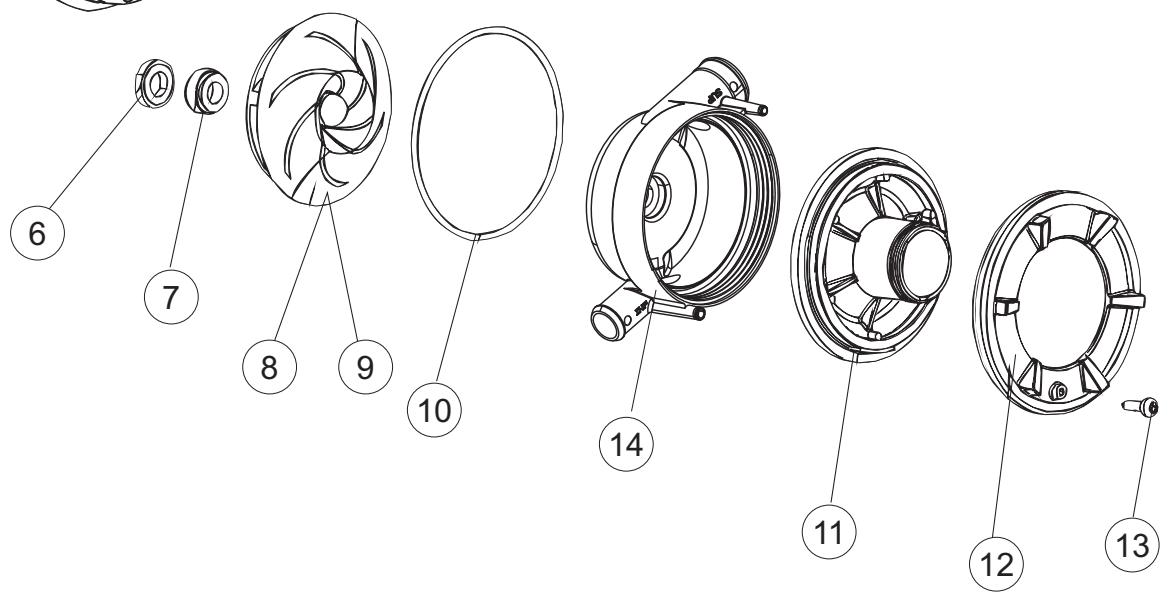

COLGED

**SPARE PARTS CATALOGUE
ERSATZTEILKATALOG
CATALOGUE PIECES DETACHEES
CATALOGO PARTI RICAMBIO
CATALOGO DE PIEZAS DE RECAMBIO
CATALOGO PECÇAS DE REPOSICAO**

**TopTech
37-20**

09-03-2016

1

6

7

(*) Ricambio consigliato.

(*) Ricambio consigliato.

Pagina	Posizione	Codice ricambio	Vecchio codice	Descrizione
2	10	220011	REB220011	MORSETTIERA
2	11	459005	REB459005	SERRACAVO
2	12	H.374339-2		CAVO MACCHINA H07RN-F 5X2.5X2.5MT
2	13	236047	REB236047	TERMOSTATO 95°C
2	14	236052		TERMOSTATO 90°+/-3°C
2	16	456002	REB456002	guarnizione o-ring
2	17	231016		SONDA TEMPERATURA
2	18	69871		PORTASONDA
2	19	69870		PROTEZIONE RESISTENZA BOILER
2	20	74087		NON A LISTINO
2	21	104060		BOILER
2	22	214108		TENDINA PVC PROTEZIONE CABLAGGIO
2	23	229042		CONTATTO AUSILIARIO
2	25	215042-1		SCHEDA ELETTRONICA GET50.2
2	26	228010		FUSIBILE 5X20 T4A RITARDATO 250V
2	27	461028		PIEDINO PLAST.SCHEDA 5309AA00XS
2	29	456073		O-RING
2	30	107013		TRAPPOLA ARIA
2	31	143235		TUBO 4x7 SILICONE TRASPARENTE CRP
2	32	224031		PRESSOSTATO DIGITALE 560-AC-002
2	33	028105		PIASTRINA FERMA SONDA
2	34	121993		GRUPPO FILTRO+ZAVORRA DOSATORE
2	35	143267		TUBETTO SANTOPRENE 6X10 RACCORDI +GHIERE
2	36	209039		DOSATORE DETERGENTE
2	37	143194	REB143194	TUBO 4x6 CRISTAL TRASPARENTE
2	38	999348		GRUPPO RACCORDO INIEZIONE DETERGENTE
2	50	214109		PROTEZIONE TRASPARENTE PER IMPIANTO ELETTRICO PER LAVASTOVIGLIE
2	52	417123		CONTRODADO
2	53	456071		O-RING
2	54	480149		TAPPO PLASTICA PG21(171031)
3	1	121120		FILTRO VASCA
3	4	429072		GHIERA

(*) Ricambio consigliato.

Pagina	Posizione	Codice ricambio	Vecchio codice	Descrizione
7	10	456078		O-RING
7	11	480159		TAPPO CHIOCCIOLA POMPA(2434R)
7	12	429074		GHIERA
7	13	486242		VITE 3.5X13 TBC UNI6954(0062R)
7	14	116032		CHIOCCIOLA ELETTROPOMPA