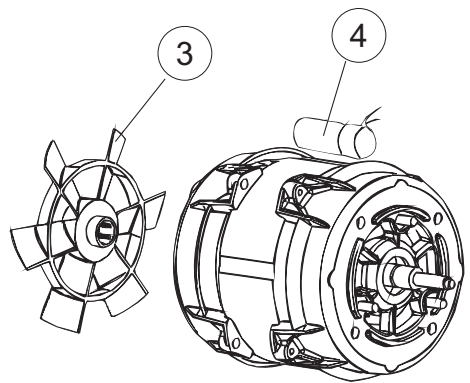

COLGED

**SPARE PARTS CATALOGUE
ERSATZTEILKATALOG
CATALOGUE PIECES DETACHEES
CATALOGO PARTI RICAMBIO
CATALOGO DE PIEZAS DE RECAMBIO
CATALOGO PECÇAS DE REPOSICAO**

**TopTech
37-20**

09-03-2016

1

6

7

(*) Ricambio consigliato.

(*) Ricambio consigliato.

Pagina	Posizione	Codice ricambio	Vecchio codice	Descrizione
2	10	220011	REB220011	MORSETTIERA
2	11	459005	REB459005	SERRACAVO
2	12	H.374339-2		CAVO MACCHINA H07RN-F 5X2.5X2.5MT
2	13	236047	REB236047	TERMOSTATO 95°C
2	14	236052		TERMOSTATO 90°+/-3°C
2	16	456002	REB456002	guarnizione o-ring
2	17	231016		SONDA TEMPERATURA
2	18	69871		PORTASONDA
2	19	69870		PROTEZIONE RESISTENZA BOILER
2	20	74087		NON A LISTINO
2	21	104060		BOILER
2	22	214108		TENDINA PVC PROTEZIONE CABLAGGIO
2	23	229042		CONTATTO AUSILIARIO
2	25	215042-1		SCHEDA ELETTRONICA GET50.2
2	26	228010		FUSIBILE 5X20 T4A RITARDATO 250V
2	27	461028		PIEDINO PLAST.SCHEDA 5309AA00XS
2	29	456073		O-RING
2	30	107013		TRAPPOLA ARIA
2	31	143235		TUBO 4x7 SILICONE TRASPARENTE CRP
2	32	224031		PRESSOSTATO DIGITALE 560-AC-002
2	33	028105		PIASTRINA FERMA SONDA
2	34	121993		GRUPPO FILTRO+ZAVORRA DOSATORE
2	35	143267		TUBETTO SANTOPRENE 6X10 RACCORDI +GHIERE
2	36	209039		DOSATORE DETERGENTE
2	37	143194	REB143194	TUBO 4x6 CRISTAL TRASPARENTE
2	38	999348		GRUPPO RACCORDO INIEZIONE DETERGENTE
2	50	214109		PROTEZIONE TRASPARENTE PER IMPIANTO ELETTRICO PER LAVASTOVIGLIE
2	52	417123		CONTRODADO
2	53	456071		O-RING
2	54	480149		TAPPO PLASTICA PG21(171031)
3	1	121120		FILTRO VASCA
3	4	429072		GHIERA

(*) Ricambio consigliato.

Pagina	Posizione	Codice ricambio	Vecchio codice	Descrizione
7	10	456078		O-RING
7	11	480159		TAPPO CHIOCCIOLA POMPA(2434R)
7	12	429074		GHIERA
7	13	486242		VITE 3.5X13 TBC UNI6954(0062R)
7	14	116032		CHIOCCIOLA ELETTROPOMPA