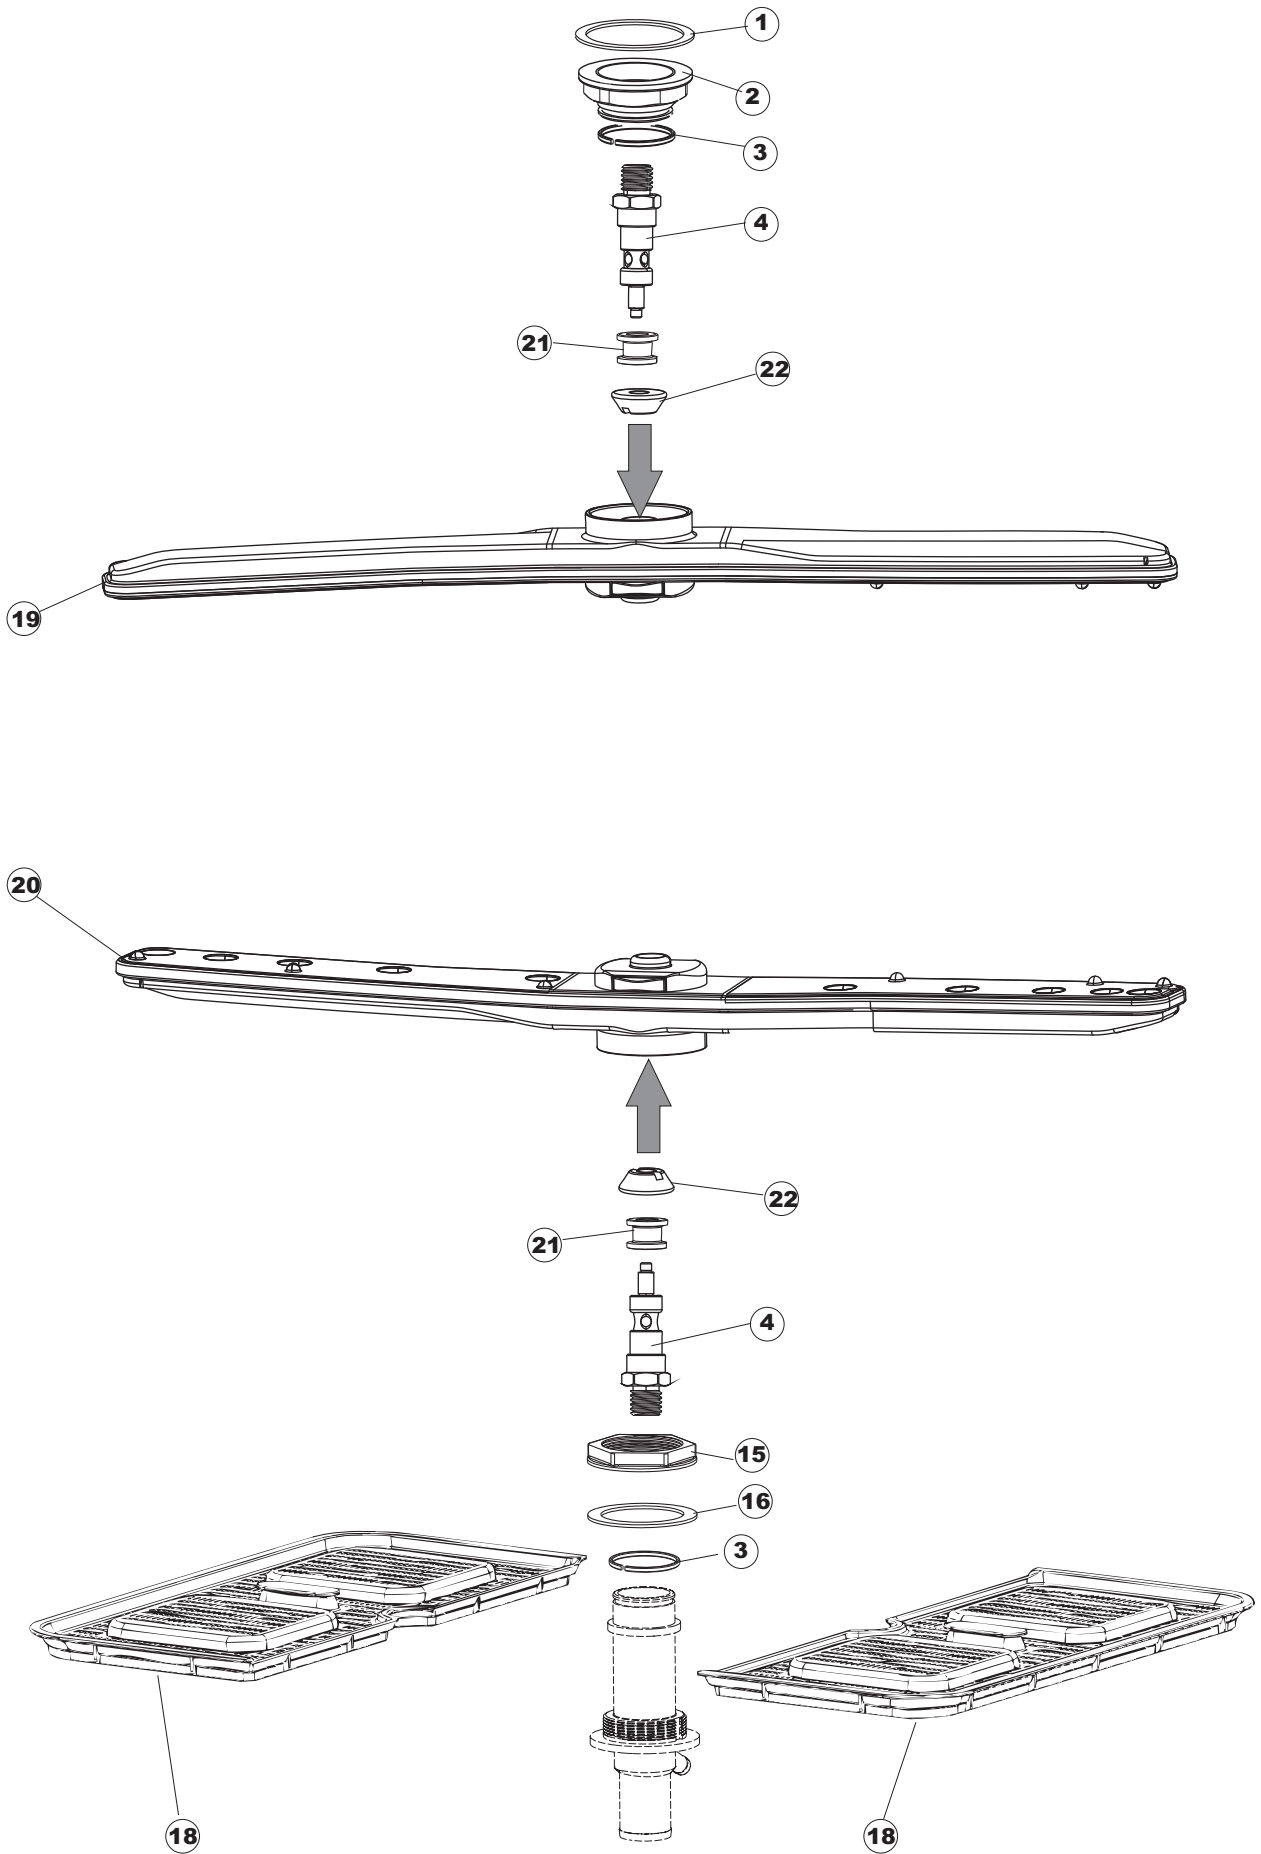

COLGED

**SPARE PARTS CATALOGUE
ERSATZTEILKATALOG
CATALOGUE PIECES DETACHEES
CATALOGO PARTI RICAMBIO
CATALOGO DE PIEZAS DE RECAMBIO
CATALOGO PECÇAS DE REPOSICAO**

**TopTech
37-20**

09-03-2016

1

6

7

(*) Ricambio consigliato.

Pagina	Posizione	Codice ricambio	Vecchio codice	Descrizione
1	1	004310		CAPPELLO
1	2	021120		PANNELLO LATERALE SINISTRO
1	3	021119		PANNELLO LATERALE DESTRO
1	4	022146		PANNELLO POSTERIORE
1	5	035083		STAFFA DI SUPPORTO PANNELLI
1	7	029782		NON A LISTINO
1	8	310013		BLOCCHETTO CENTR.CERNIERE-PERNO
1	9	012323		PANNELLO ANTERIORE
1	10	449063		MOLLA BILANCIAMENTO PORTA
1	11	307014		BATTUTA X MOLLA BILANC.E CHIUSURA
1	12	035081		STAFFA DI SUPPORTO
1	13	437103		GUARNIZIONE PORTA
1	14	999259		GRUPPO STAFFA+MOLLA SAGOM.DX.PORTA
1	15	999260		GRUPPO STAFFA+MOLLA SAGOM.SX.PORTA
1	16	449058		MOLLA APERTURA/CHIUSURA PORTA
1	17	307015		BATTUTA ASTA PORTA LA50
1	18	040119		BASE TELAIO LA50
1	19	461029		NON A LISTINO
1	20	459006	REB459006	PASSACAVO D INT 9 D EST 16
1	21	459004	REB459004	PASSACAVO PER POMPA DI SCARICO
1	25	480151		TAPPO ANTINTRUSIONE
1	27	304028		PERNO ROTAZIONE PORTA LA50
1	30	040118		BASE TELAIO LA50
2	1	211013		CAVO FLAT GET50 LA50(2,30MT)
2	2	417119		DADO
2	3	419036		DISTANZIALI SCHEDA
2	4	74905		TASTIERA
2	5	80871		MICRO MAGNETICO
2	6	026749		NON A LISTINO
2	7	230112		RESISTENZA.V.1400W-230V.LA50
2	8	437086	REB437086	GUARNIZIONE RESISTENZA VASCA
2	9	214088		TENDINA PVC PROTEZIONE CABLAGGIO

(*) Ricambio consigliato.

Pagina	Posizione	Codice ricambio	Vecchio codice	Descrizione
7	10	456078		O-RING
7	11	480159		TAPPO CHIOCCIOLA POMPA(2434R)
7	12	429074		GHIERA
7	13	486242		VITE 3.5X13 TBC UNI6954(0062R)
7	14	116032		CHIOCCIOLA ELETTROPOMPA