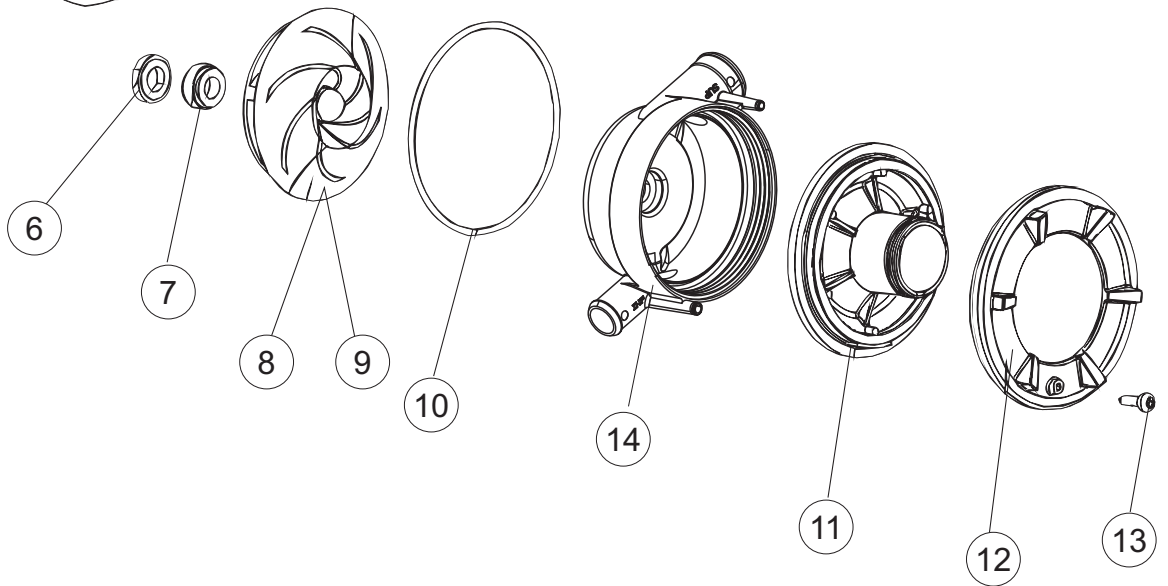

COLGED

**SPARE PARTS CATALOGUE
ERSATZTEILKATALOG
CATALOGUE PIECES DETACHEES
CATALOGO PARTI RICAMBIO
CATALOGO DE PIEZAS DE RECAMBIO
CATALOGO PECÇAS DE REPOSICAO**

TopTech

36-22

36-23

26-01-2016

5

7

(*) Ricambio consigliato.

Pagina	Posizione	Codice ricambio	Vecchio codice	Descrizione
2	11	459005	REB459005	SERRACAVO
2	12	H.374339-2		CAVO MACCHINA H07RN-F 5X2.5X2.5MT
2	13	236047	REB236047	TERMOSTATO 95°C
2	14	236052		TERMOSTATO 90°+/-3°C
2	16	456002	REB456002	guarnizione o-ring
2	17	231016		SONDA TEMPERATURA
2	18	69871		PORTASONDA
2	19	69870		PROTEZIONE RESISTENZA BOILER
2	20	74087		NON A LISTINO
2	21	104061		BOILER
2	22	214108		TENDINA PVC PROTEZIONE CABLAGGIO
2	23	229042		CONTATTO AUSILIARIO
2	25	215042-1		SCHEDA ELETTRONICA GET50.2
2	26	228010		FUSIBILE 5X20 T4A RITARDATO 250V
2	27	461028		PIEDINO PLAST.SCHEDA 5309AA00XS
2	29	456073		O-RING
2	30	107013		TRAPPOLA ARIA
2	31	143235		TUBO 4x7 SILICONE TRASPARENTE CRP
2	32	224031		PRESSOSTATO DIGITALE 560-AC-002
2	33	028105		PIASTRINA FERMA SONDA
2	34	121993		GRUPPO FILTRO+ZAVORRA DOSATORE
2	35	143267		TUBETTO SANTOPRENE 6X10 RACCORDI +GHIERE
2	36	209039		DOSATORE DETERGENTE
2	37	143194	REB143194	TUBO 4x6 CRISTAL TRASPARENTE
2	38	999348		GRUPPO RACCORDO INIEZIONE DETERGENTE
2	50	214109		PROTEZIONE TRASPARENTE PER IMPIANTO ELETTRICO PER LAVASTOVIGLIE
2	52	417123		CONTRODADO
2	53	456071		O-RING
2	54	480149		TAPPO PLASTICA PG21(171031)
3	1	121120		FILTRO VASCA
3	4	429072		GHIERA
3	5	456076		O-RING