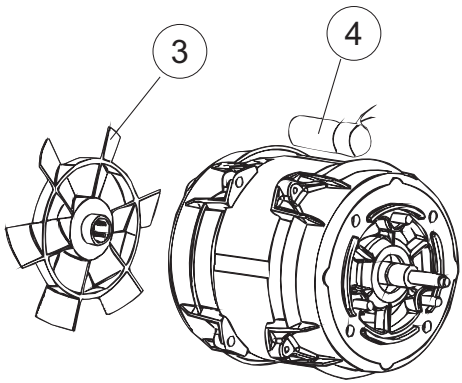

COLGED

**SPARE PARTS CATALOGUE
ERSATZTEILKATALOG
CATALOGUE PIECES DETACHEES
CATALOGO PARTI RICAMBIO
CATALOGO DE PIEZAS DE RECAMBIO
CATALOGO PECÇAS DE REPOSICAO**

TopTech

36-22

36-23

26-01-2016

5

7

(*) Ricambio consigliato.

Pagina	Posizione	Codice ricambio	Vecchio codice	Descrizione
2	11	459005	REB459005	SERRACAVO
2	12	H.374339-2		CAVO MACCHINA H07RN-F 5X2.5X2.5MT
2	13	236047	REB236047	TERMOSTATO 95°C
2	14	236052		TERMOSTATO 90°+/-3°C
2	16	456002	REB456002	guarnizione o-ring
2	17	231016		SONDA TEMPERATURA
2	18	69871		PORTASONDA
2	19	69870		PROTEZIONE RESISTENZA BOILER
2	20	74087		NON A LISTINO
2	21	104061		BOILER
2	22	214108		TENDINA PVC PROTEZIONE CABLAGGIO
2	23	229042		CONTATTO AUSILIARIO
2	25	215042-1		SCHEDA ELETTRONICA GET50.2
2	26	228010		FUSIBILE 5X20 T4A RITARDATO 250V
2	27	461028		PIEDINO PLAST.SCHEDA 5309AA00XS
2	29	456073		O-RING
2	30	107013		TRAPPOLA ARIA
2	31	143235		TUBO 4x7 SILICONE TRASPARENTE CRP
2	32	224031		PRESSOSTATO DIGITALE 560-AC-002
2	33	028105		PIASTRINA FERMA SONDA
2	34	121993		GRUPPO FILTRO+ZAVORRA DOSATORE
2	35	143267		TUBETTO SANTOPRENE 6X10 RACCORDI +GHIERE
2	36	209039		DOSATORE DETERGENTE
2	37	143194	REB143194	TUBO 4x6 CRISTAL TRASPARENTE
2	38	999348		GRUPPO RACCORDO INIEZIONE DETERGENTE
2	50	214109		PROTEZIONE TRASPARENTE PER IMPIANTO ELETTRICO PER LAVASTOVIGLIE
2	52	417123		CONTRODADO
2	53	456071		O-RING
2	54	480149		TAPPO PLASTICA PG21(171031)
3	1	121120		FILTRO VASCA
3	4	429072		GHIERA
3	5	456076		O-RING