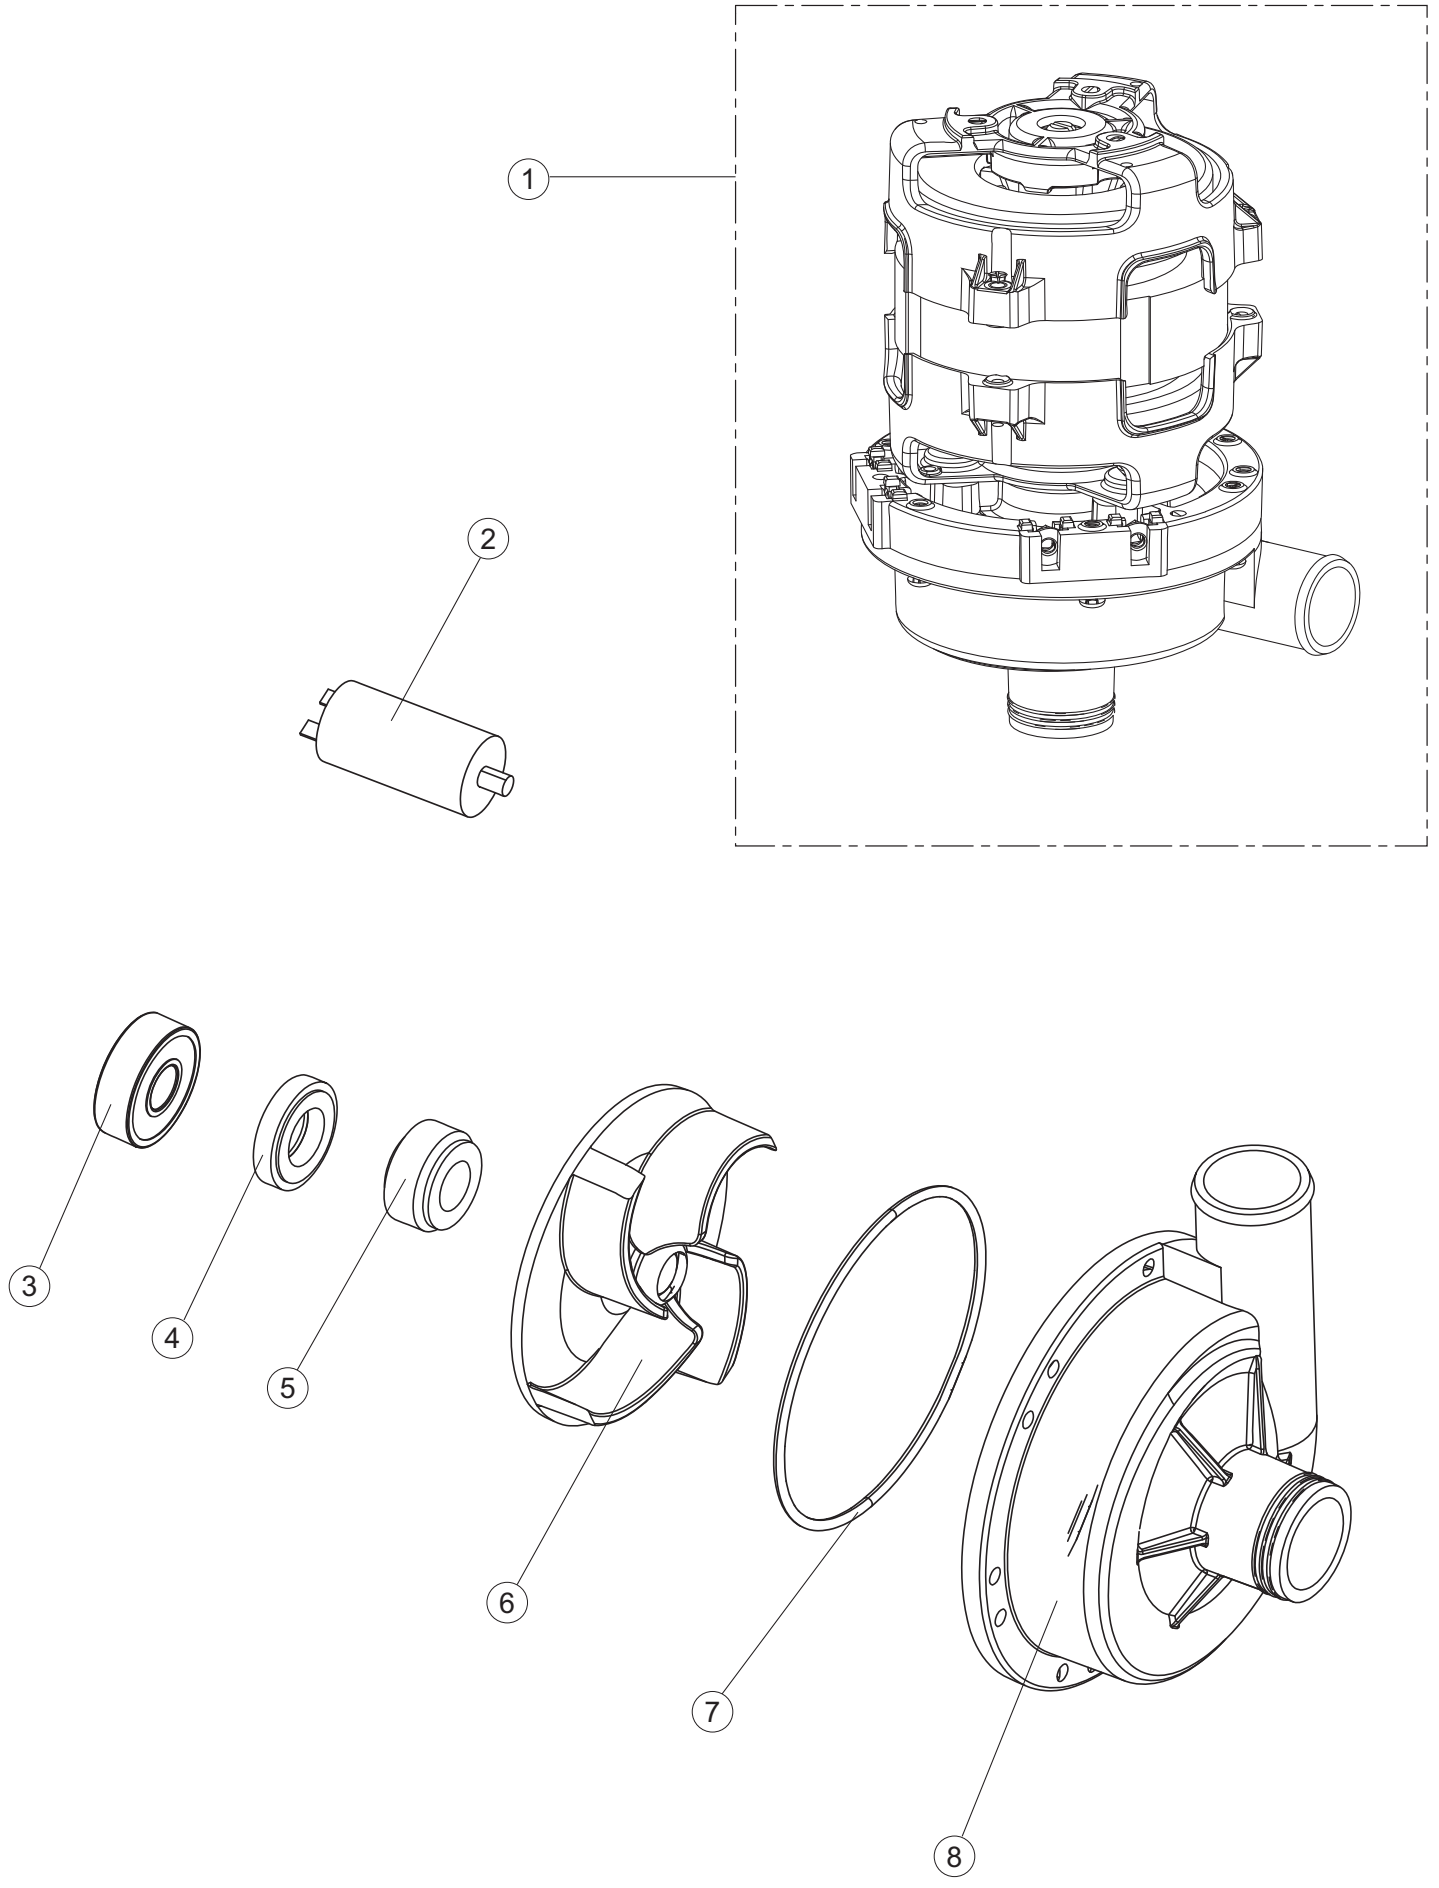

(*) Ricambio consigliato.

Pagina	Posizione	Codice ricambio	Vecchio codice	Descrizione
1	1	004310		CAPPELLO
1	2	021116		PANNELLO LATERALE SINISTRO
1	3	021115		PANNELLO LATERALE DESTRO
1	4	022146		PANNELLO POSTERIORE
1	5	035083		STAFFA DI SUPPORTO PANNELLI
1	7	029782		NON A LISTINO
1	8	310013		BLOCCHETTO CENTR.CERNIERE-PERNO
1	9	012318		PANNELLO ANTERIORE
1	10	449063		MOLLA BILANCIAMENTO PORTA
1	11	307014		BATTUTA X MOLLA BILANC.E CHIUSURA
1	12	035081		STAFFA DI SUPPORTO
1	13	437103		GUARNIZIONE PORTA
1	14	999259		GRUPPO STAFFA+MOLLA SAGOM.DX.PORTA
1	15	999260		GRUPPO STAFFA+MOLLA SAGOM.SX.PORTA
1	16	449058		MOLLA APERTURA/CHIUSURA PORTA
1	17	307015		BATTUTA ASTA PORTA LA50
1	18	040119		BASE TELAIO LA50
1	19	461019	REB461019	PIEDINO ESAGONALE REGOLABILE PER LAVA-
1	20	459006	REB459006	PASSACAVO D INT 9 D EST 16
1	21	459004	REB459004	PASSACAVO PER POMPA DI SCARICO
1	25	480151		TAPPO ANTINTRUSIONE
1	27	304028		PERNO ROTAZIONE PORTA LA50
2	1	211013		CAVO FLAT GET50 LA50(2,30MT)
2	2	417119		DADO
2	3	419036		DISTANZIALI SCHEDA
2	4	74905		TASTIERA
2	5	80871		MICRO MAGNETICO
2	6	026749		NON A LISTINO
2	7	230112		RESISTENZA.V.1400W-230V.LA50
2	8	437086	REB437086	GUARNIZIONE RESISTENZA VASCA
2	9	214088		TENDINA PVC PROTEZIONE CABLAGGIO
2	10	220011	REB220011	MORSETTIERA