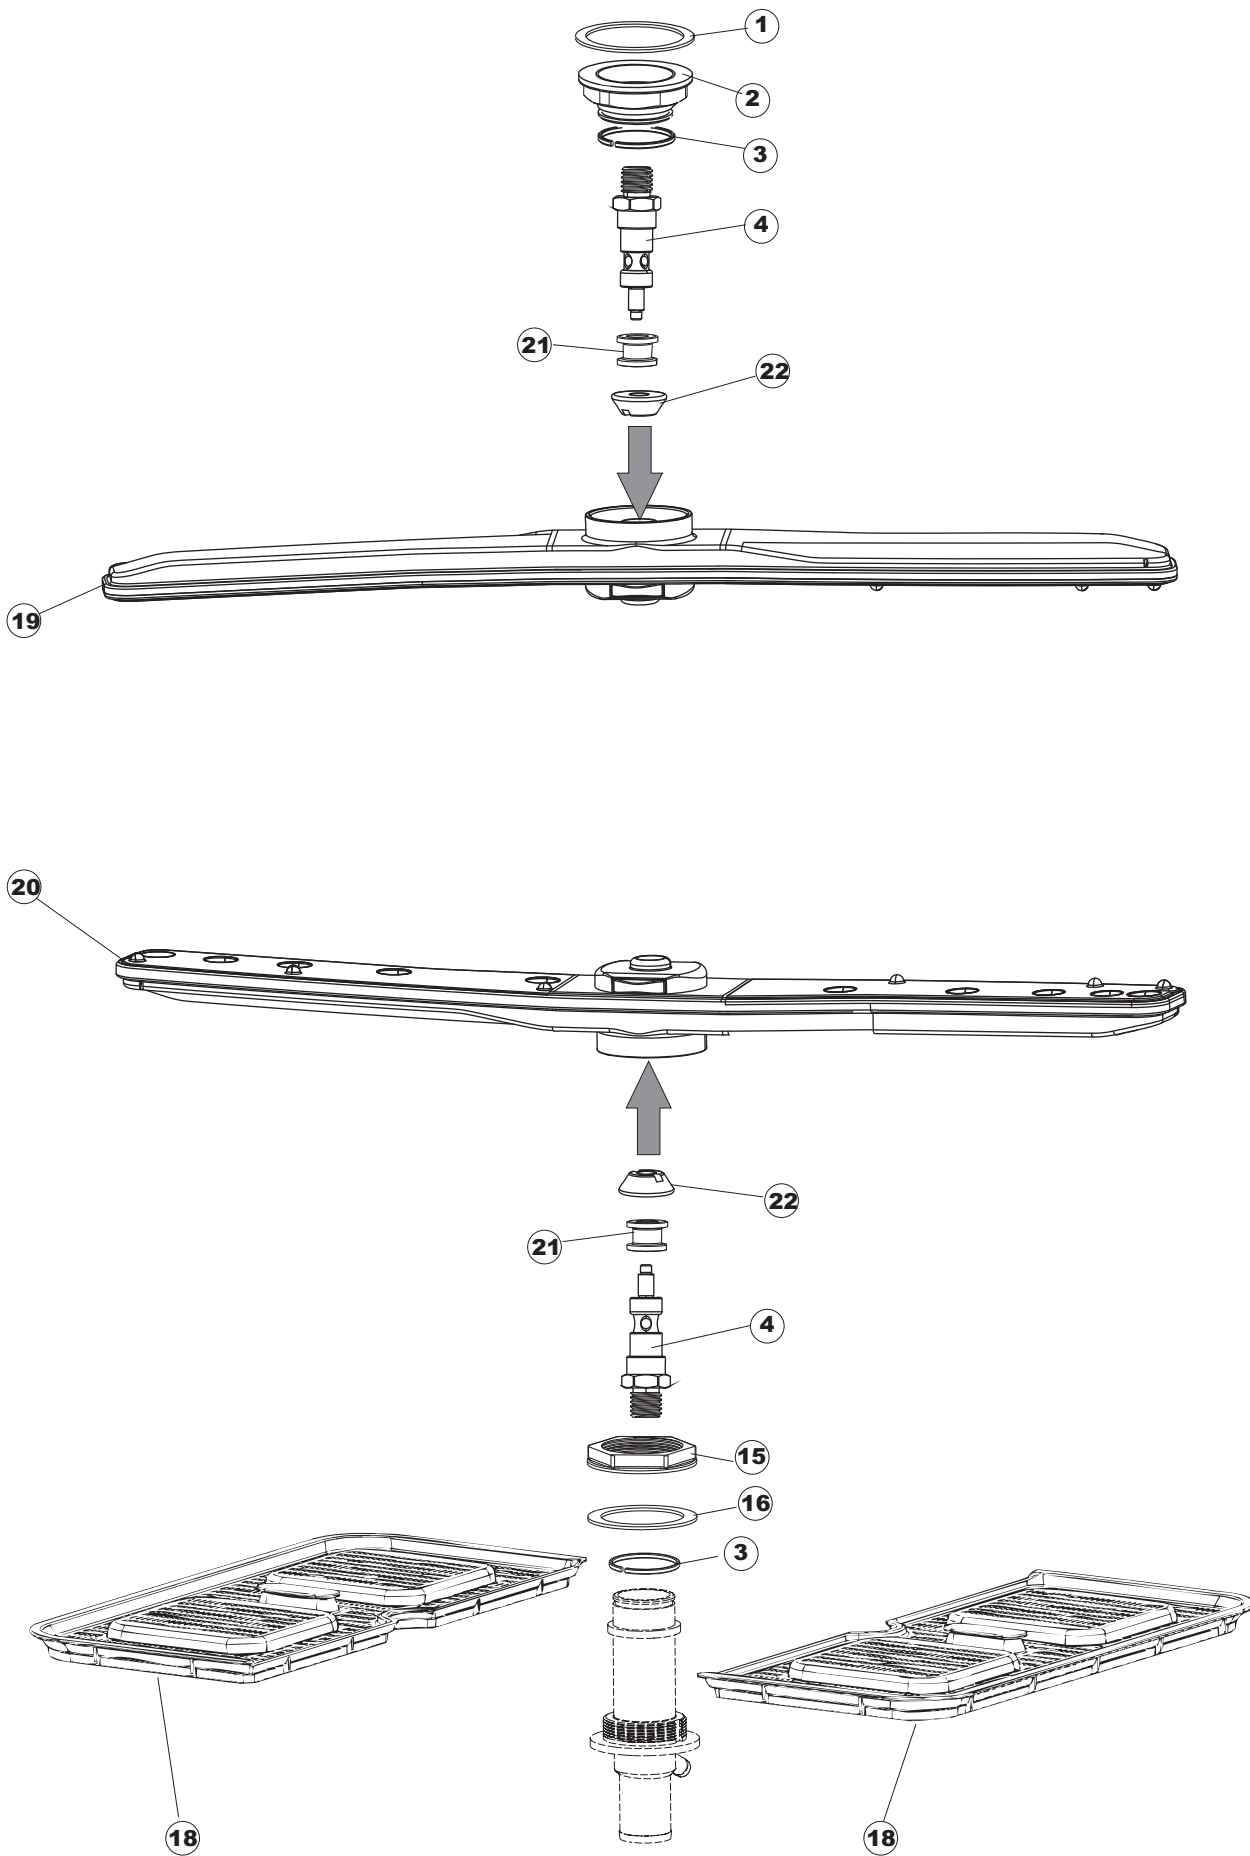

(*) Ricambio consigliato.

Pagina	Posizione	Codice ricambio	Vecchio codice	Descrizione
1	1	004310		CAPPELLO
1	2	021116		PANNELLO LATERALE SINISTRO
1	3	021115		PANNELLO LATERALE DESTRO
1	4	022146		PANNELLO POSTERIORE
1	5	035083		STAFFA DI SUPPORTO PANNELLI
1	7	029782		NON A LISTINO
1	8	310013		BLOCCHETTO CENTR.CERNIERE-PERNO
1	9	012318		PANNELLO ANTERIORE
1	10	449063		MOLLA BILANCIAMENTO PORTA
1	11	307014		BATTUTA X MOLLA BILANC.E CHIUSURA
1	12	035081		STAFFA DI SUPPORTO
1	13	437103		GUARNIZIONE PORTA
1	14	999259		GRUPPO STAFFA+MOLLA SAGOM.DX.PORTA
1	15	999260		GRUPPO STAFFA+MOLLA SAGOM.SX.PORTA
1	16	449058		MOLLA APERTURA/CHIUSURA PORTA
1	17	307015		BATTUTA ASTA PORTA LA50
1	18	040119		BASE TELAIO LA50
1	19	461019	REB461019	PIEDINO ESAGONALE REGOLABILE PER LAVA-
1	20	459006	REB459006	PASSACAVO D INT 9 D EST 16
1	21	459004	REB459004	PASSACAVO PER POMPA DI SCARICO
1	25	480151		TAPPO ANTINTRUSIONE
1	27	304028		PERNO ROTAZIONE PORTA LA50
2	1	211013		CAVO FLAT GET50 LA50(2,30MT)
2	2	417119		DADO
2	3	419036		DISTANZIALI SCHEDA
2	4	74905		TASTIERA
2	5	80871		MICRO MAGNETICO
2	6	026749		NON A LISTINO
2	7	230112		RESISTENZA.V.1400W-230V.LA50
2	8	437086	REB437086	GUARNIZIONE RESISTENZA VASCA
2	9	214088		TENDINA PVC PROTEZIONE CABLAGGIO
2	10	220011	REB220011	MORSETTIERA