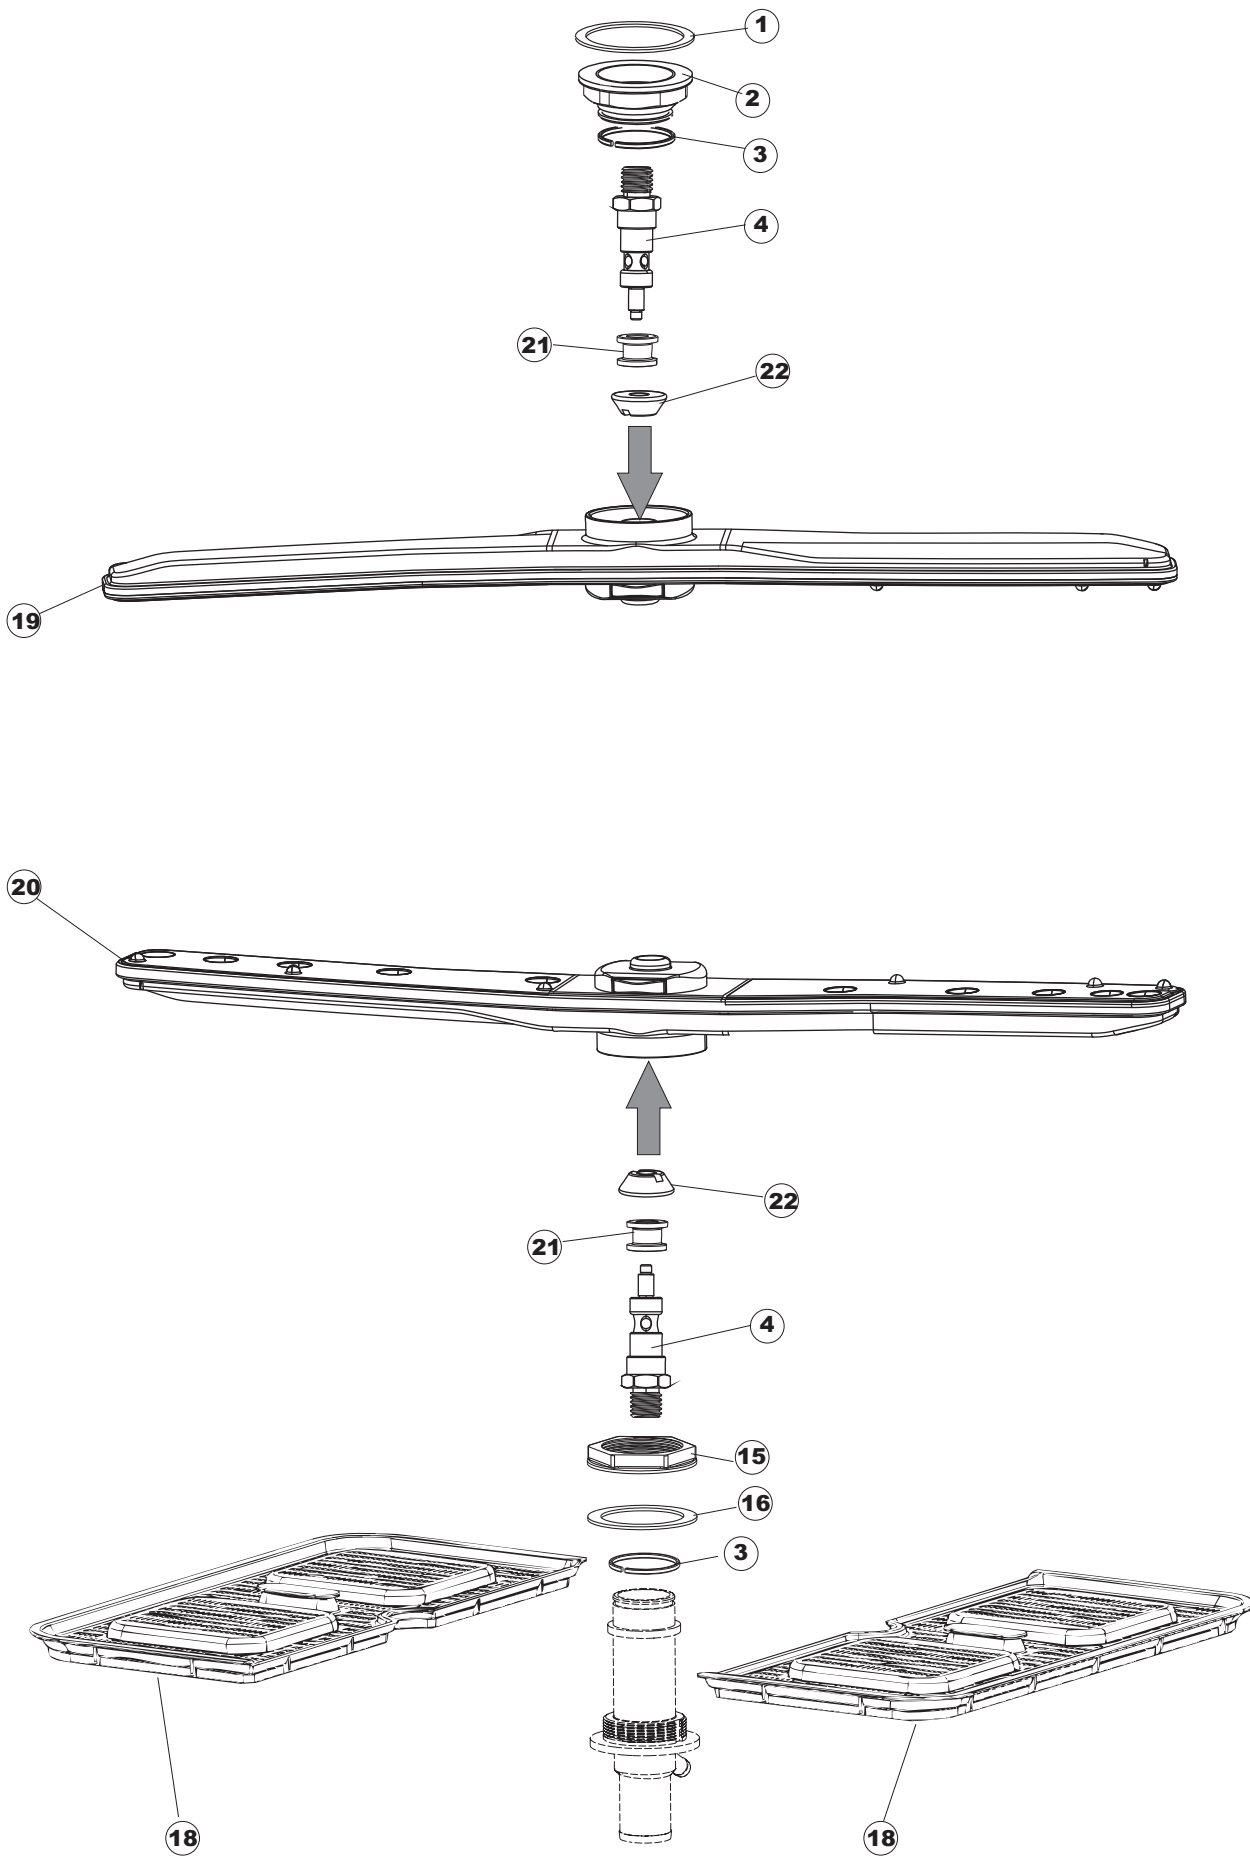

COLGED

**SPARE PARTS CATALOGUE
ERSATZTEILKATALOG
CATALOGUE PIECES DETACHEES
CATALOGO PARTI RICAMBIO
CATALOGO DE PIEZAS DE RECAMBIO
CATALOGO PECÇAS DE REPOSICAO**

TopTech
36-20
36-21

26-01-2016

5

7

(*) Ricambio consigliato.

Pagina	Posizione	Codice ricambio	Vecchio codice	Descrizione
1	1	004310		CAPPELLO
1	2	021116		PANNELLO LATERALE SINISTRO
1	3	021115		PANNELLO LATERALE DESTRO
1	4	022146		PANNELLO POSTERIORE
1	5	035083		STAFFA DI SUPPORTO PANNELLI
1	7	029782		NON A LISTINO
1	8	310013		BLOCCHETTO CENTR.CERNIERE-PERNO
1	9	012318		PANNELLO ANTERIORE
1	10	449063		MOLLA BILANCIAMENTO PORTA
1	11	307014		BATTUTA X MOLLA BILANC.E CHIUSURA
1	12	035081		STAFFA DI SUPPORTO
1	13	437103		GUARNIZIONE PORTA
1	14	999259		GRUPPO STAFFA+MOLLA SAGOM.DX.PORTA
1	15	999260		GRUPPO STAFFA+MOLLA SAGOM.SX.PORTA
1	16	449058		MOLLA APERTURA/CHIUSURA PORTA
1	17	307015		BATTUTA ASTA PORTA LA50
1	18	040119		BASE TELAIO LA50
1	19	461019	REB461019	PIEDINO ESAGONALE REGOLABILE PER LAVA-
1	20	459006	REB459006	PASSACAVO D INT 9 D EST 16
1	21	459004	REB459004	PASSACAVO PER POMPA DI SCARICO
1	25	480151		TAPPO ANTINTRUSIONE
1	27	304028		PERNO ROTAZIONE PORTA LA50
2	1	211013		CAVO FLAT GET50 LA50(2,30MT)
2	2	417119		DADO
2	3	419036		DISTANZIALI SCHEDA
2	4	74905		TASTIERA
2	5	80871		MICRO MAGNETICO
2	6	026749		NON A LISTINO
2	7	230112		RESISTENZA.V.1400W-230V.LA50
2	8	437086	REB437086	GUARNIZIONE RESISTENZA VASCA
2	9	214088		TENDINA PVC PROTEZIONE CABLAGGIO
2	10	220011	REB220011	MORSETTIERA