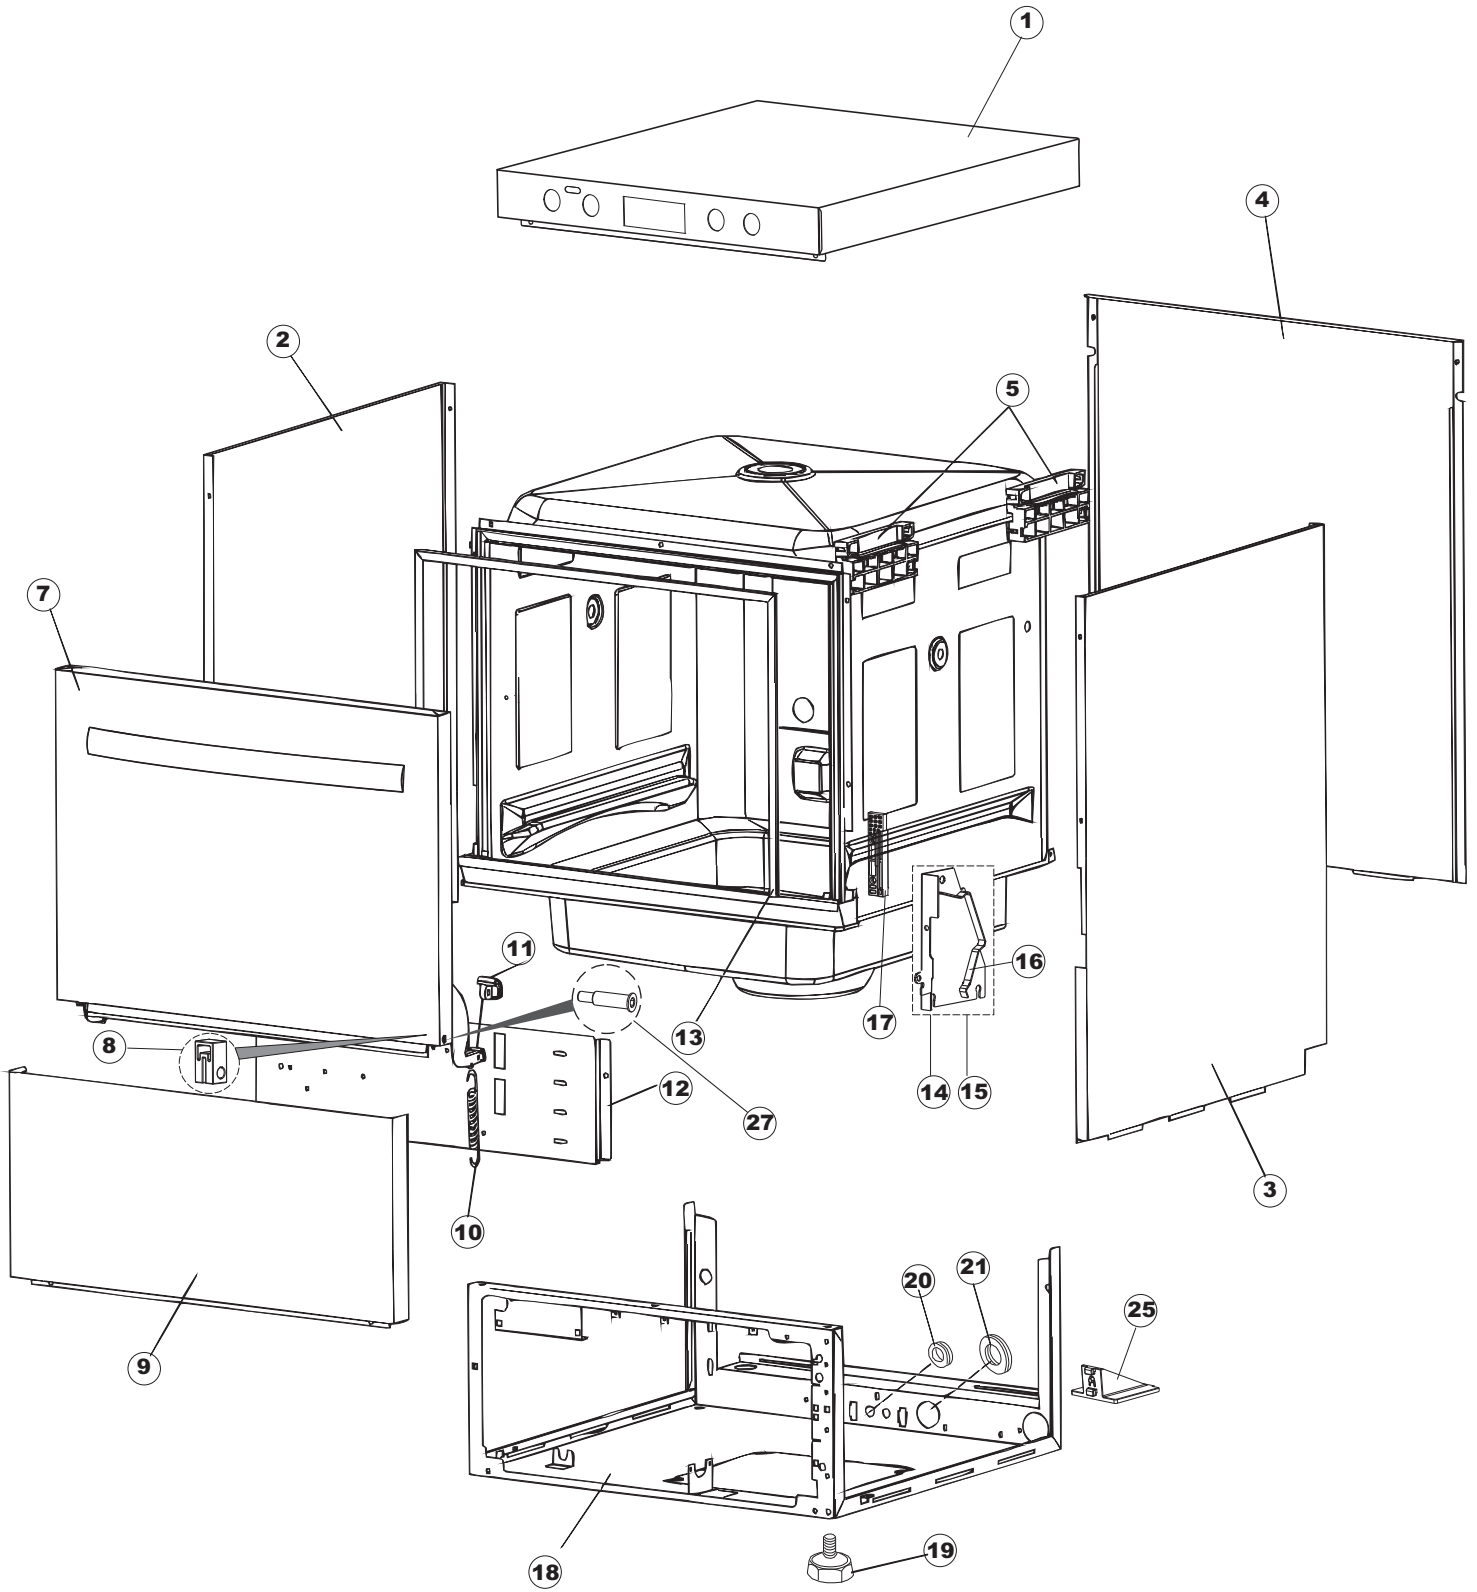

COLGED

**SPARE PARTS CATALOGUE
ERSATZTEILKATALOG
CATALOGUE PIECES DETACHEES
CATALOGO PARTI RICAMBIO
CATALOGO DE PIEZAS DE RECAMBIO
CATALOGO PECÇAS DE REPOSICAO**

TopTech
36-20
36-21

26-01-2016

5

7

(*) Ricambio consigliato.

Pagina	Posizione	Codice ricambio	Vecchio codice	Descrizione
1	1	004310		CAPPELLO
1	2	021116		PANNELLO LATERALE SINISTRO
1	3	021115		PANNELLO LATERALE DESTRO
1	4	022146		PANNELLO POSTERIORE
1	5	035083		STAFFA DI SUPPORTO PANNELLI
1	7	029782		NON A LISTINO
1	8	310013		BLOCCHETTO CENTR.CERNIERE-PERNO
1	9	012318		PANNELLO ANTERIORE
1	10	449063		MOLLA BILANCIAMENTO PORTA
1	11	307014		BATTUTA X MOLLA BILANC.E CHIUSURA
1	12	035081		STAFFA DI SUPPORTO
1	13	437103		GUARNIZIONE PORTA
1	14	999259		GRUPPO STAFFA+MOLLA SAGOM.DX.PORTA
1	15	999260		GRUPPO STAFFA+MOLLA SAGOM.SX.PORTA
1	16	449058		MOLLA APERTURA/CHIUSURA PORTA
1	17	307015		BATTUTA ASTA PORTA LA50
1	18	040119		BASE TELAIO LA50
1	19	461019	REB461019	PIEDINO ESAGONALE REGOLABILE PER LAVA-
1	20	459006	REB459006	PASSACAVO D INT 9 D EST 16
1	21	459004	REB459004	PASSACAVO PER POMPA DI SCARICO
1	25	480151		TAPPO ANTINTRUSIONE
1	27	304028		PERNO ROTAZIONE PORTA LA50
2	1	211013		CAVO FLAT GET50 LA50(2,30MT)
2	2	417119		DADO
2	3	419036		DISTANZIALI SCHEDA
2	4	74905		TASTIERA
2	5	80871		MICRO MAGNETICO
2	6	026749		NON A LISTINO
2	7	230112		RESISTENZA.V.1400W-230V.LA50
2	8	437086	REB437086	GUARNIZIONE RESISTENZA VASCA
2	9	214088		TENDINA PVC PROTEZIONE CABLAGGIO
2	10	220011	REB220011	MORSETTIERA