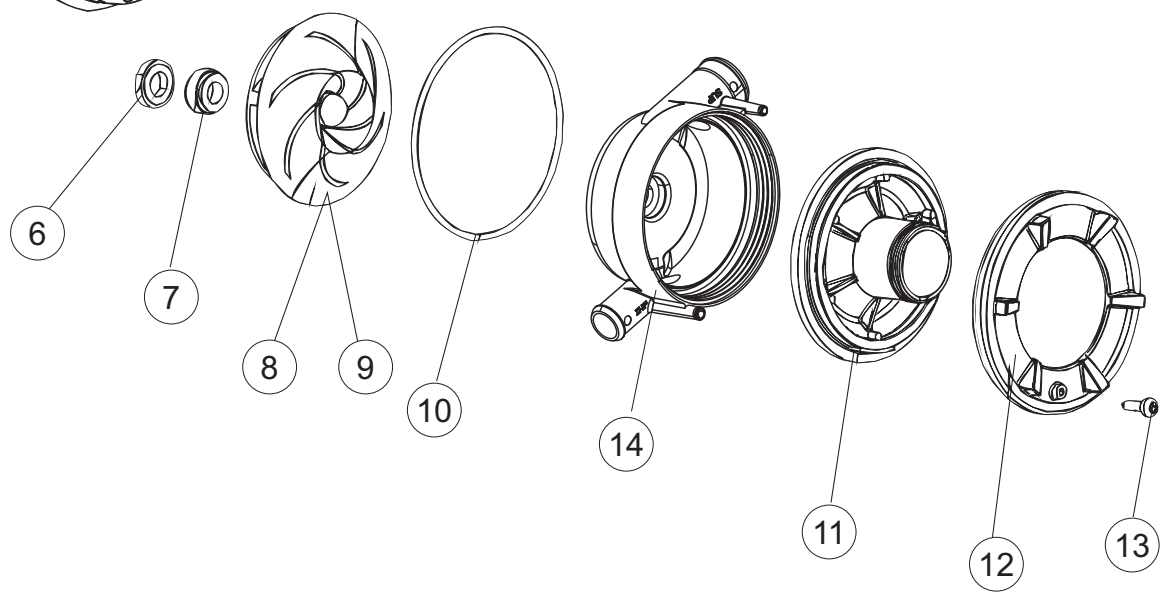

COLGED

**SPARE PARTS CATALOGUE
ERSATZTEILKATALOG
CATALOGUE PIECES DETACHEES
CATALOGO PARTI RICAMBIO
CATALOGO DE PIEZAS DE RECAMBIO
CATALOGO PECÇAS DE REPOSICAO**

TopTech
36-20
36-21

26-01-2016

5

7

(*) Ricambio consigliato.

(*) Ricambio consigliato.

Pagina	Posizione	Codice ricambio	Vecchio codice	Descrizione
7	19	990132		BRACCIO LAVAGGIO RISCIAQUO
7	20	990137		BRACCIO LAVAGGIO RISCIAQUO
7	21	308039		BOCCOLA PLASTICA BRACCIO
7	22	454007		NOTTOLINO
8	1	130977		GRUPPO POMPA LAVAGGIO (130174)LA500 50HZ
8	2	130976		GRUPPO POMPA LAVAGGIO (130185)LA500 60HZ
8	3	335015		VENTOLA POMPA 2400
8	4	206002	REB206002	CONDENSATORE
8	6	141008		TENUTA MECC.FISSA POMPA(0146R)
8	7	141009		TENUTA MECC.ROTANTE POMPA(0142R)
8	8	124057		GIRANTE ELETTROPOMPA
8	9	124060		GIRANTE ELETTROPOMPA
8	10	456078		O-RING
8	11	480159		TAPPO CHIOCCIOLA POMPA(2434R)
8	12	429074		GHIERA
8	13	486242		VITE 3.5X13 TBC UNI6954(0062R)
8	14	116032		CHIOCCIOLA ELETTROPOMPA