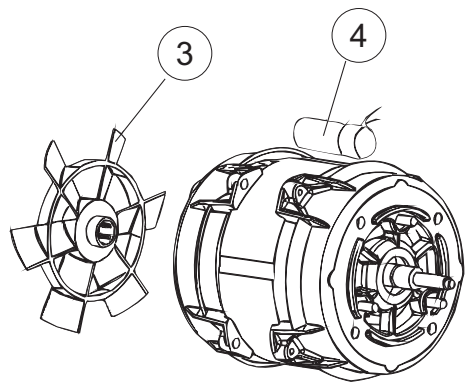

COLGED

**SPARE PARTS CATALOGUE
ERSATZTEILKATALOG
CATALOGUE PIECES DETACHEES
CATALOGO PARTI RICAMBIO
CATALOGO DE PIEZAS DE RECAMBIO
CATALOGO PECÇAS DE REPOSICAO**

TopTech
36-20
36-21

26-01-2016

5

7

(*) Ricambio consigliato.

Pagina	Posizione	Codice ricambio	Vecchio codice	Descrizione
1	1	004310		CAPPELLO
1	2	021116		PANNELLO LATERALE SINISTRO
1	3	021115		PANNELLO LATERALE DESTRO
1	4	022146		PANNELLO POSTERIORE
1	5	035083		STAFFA DI SUPPORTO PANNELLI
1	7	029782		NON A LISTINO
1	8	310013		BLOCCHETTO CENTR.CERNIERE-PERNO
1	9	012318		PANNELLO ANTERIORE
1	10	449063		MOLLA BILANCIAMENTO PORTA
1	11	307014		BATTUTA X MOLLA BILANC.E CHIUSURA
1	12	035081		STAFFA DI SUPPORTO
1	13	437103		GUARNIZIONE PORTA
1	14	999259		GRUPPO STAFFA+MOLLA SAGOM.DX.PORTA
1	15	999260		GRUPPO STAFFA+MOLLA SAGOM.SX.PORTA
1	16	449058		MOLLA APERTURA/CHIUSURA PORTA
1	17	307015		BATTUTA ASTA PORTA LA50
1	18	040119		BASE TELAIO LA50
1	19	461019	REB461019	PIEDINO ESAGONALE REGOLABILE PER LAVA-
1	20	459006	REB459006	PASSACAVO D INT 9 D EST 16
1	21	459004	REB459004	PASSACAVO PER POMPA DI SCARICO
1	25	480151		TAPPO ANTINTRUSIONE
1	27	304028		PERNO ROTAZIONE PORTA LA50
2	1	211013		CAVO FLAT GET50 LA50(2,30MT)
2	2	417119		DADO
2	3	419036		DISTANZIALI SCHEDA
2	4	74905		TASTIERA
2	5	80871		MICRO MAGNETICO
2	6	026749		NON A LISTINO
2	7	230112		RESISTENZA.V.1400W-230V.LA50
2	8	437086	REB437086	GUARNIZIONE RESISTENZA VASCA
2	9	214088		TENDINA PVC PROTEZIONE CABLAGGIO
2	10	220011	REB220011	MORSETTIERA