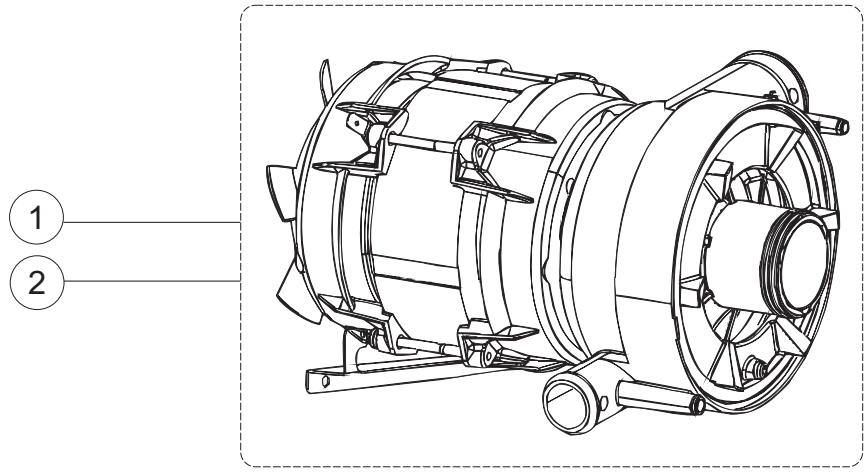

Drain pump

7

(*) Ricambio consigliato.

Pagina	Posizione	Codice ricambio	Vecchio codice	Descrizione
1	1	004310		CAPPELLO
1	2	021122		PANNELLO LATERALE SINISTRO
1	3	021121		PANNELLO LATERALE DESTRO
1	4	022148		PANNELLO POSTERIORE
1	5	035083		STAFFA DI SUPPORTO PANNELLI
1	7	029783		SPORTELLO 37-00 COLGED
1	8	310013		BLOCCHETTO CENTR.CERNIERE-PERNO
1	9	012318		PANNELLO ANTERIORE
1	10	449049		MOLLA ASTA PORTA POST.I=130 CL.3
1	11	307014		BATTUTA X MOLLA BILANC.E CHIUSURA
1	12	035081		STAFFA DI SUPPORTO
1	13	437103		GUARNIZIONE PORTA
1	14	999259		GRUPPO STAFFA+MOLLA SAGOM.DX.PORTA
1	15	999260		GRUPPO STAFFA+MOLLA SAGOM.SX.PORTA
1	16	449058		MOLLA APERTURA/CHIUSURA PORTA
1	17	307015		BATTUTA ASTA PORTA LA50
1	18	040119		BASE TELAIO LA50
1	19	461019	REB461019	PIEDINO ESAGONALE REGOLABILE PER LAVA-
1	20	459006	REB459006	PASSACAVO D INT 9 D EST 16
1	21	459004	REB459004	PASSACAVO PER POMPA DI SCARICO
1	25	480151		TAPPO ANTINTRUSIONE
1	27	304028		PERNO ROTAZIONE PORTA LA50
2	1	211013		CAVO FLAT GET50 LA50(2,30MT)
2	2	417119		DADO
2	3	419036		DISTANZIALI SCHEDA
2	4	74905		TASTIERA
2	5	80871		MICRO MAGNETICO
2	6	026749		NON A LISTINO
2	7	230112		RESISTENZA.V.1400W-230V.LA50
2	8	437086	REB437086	GUARNIZIONE RESISTENZA VASCA
2	9	214088		TENDINA PVC PROTEZIONE CABLAGGIO
2	10	220011	REB220011	MORSETTIERA