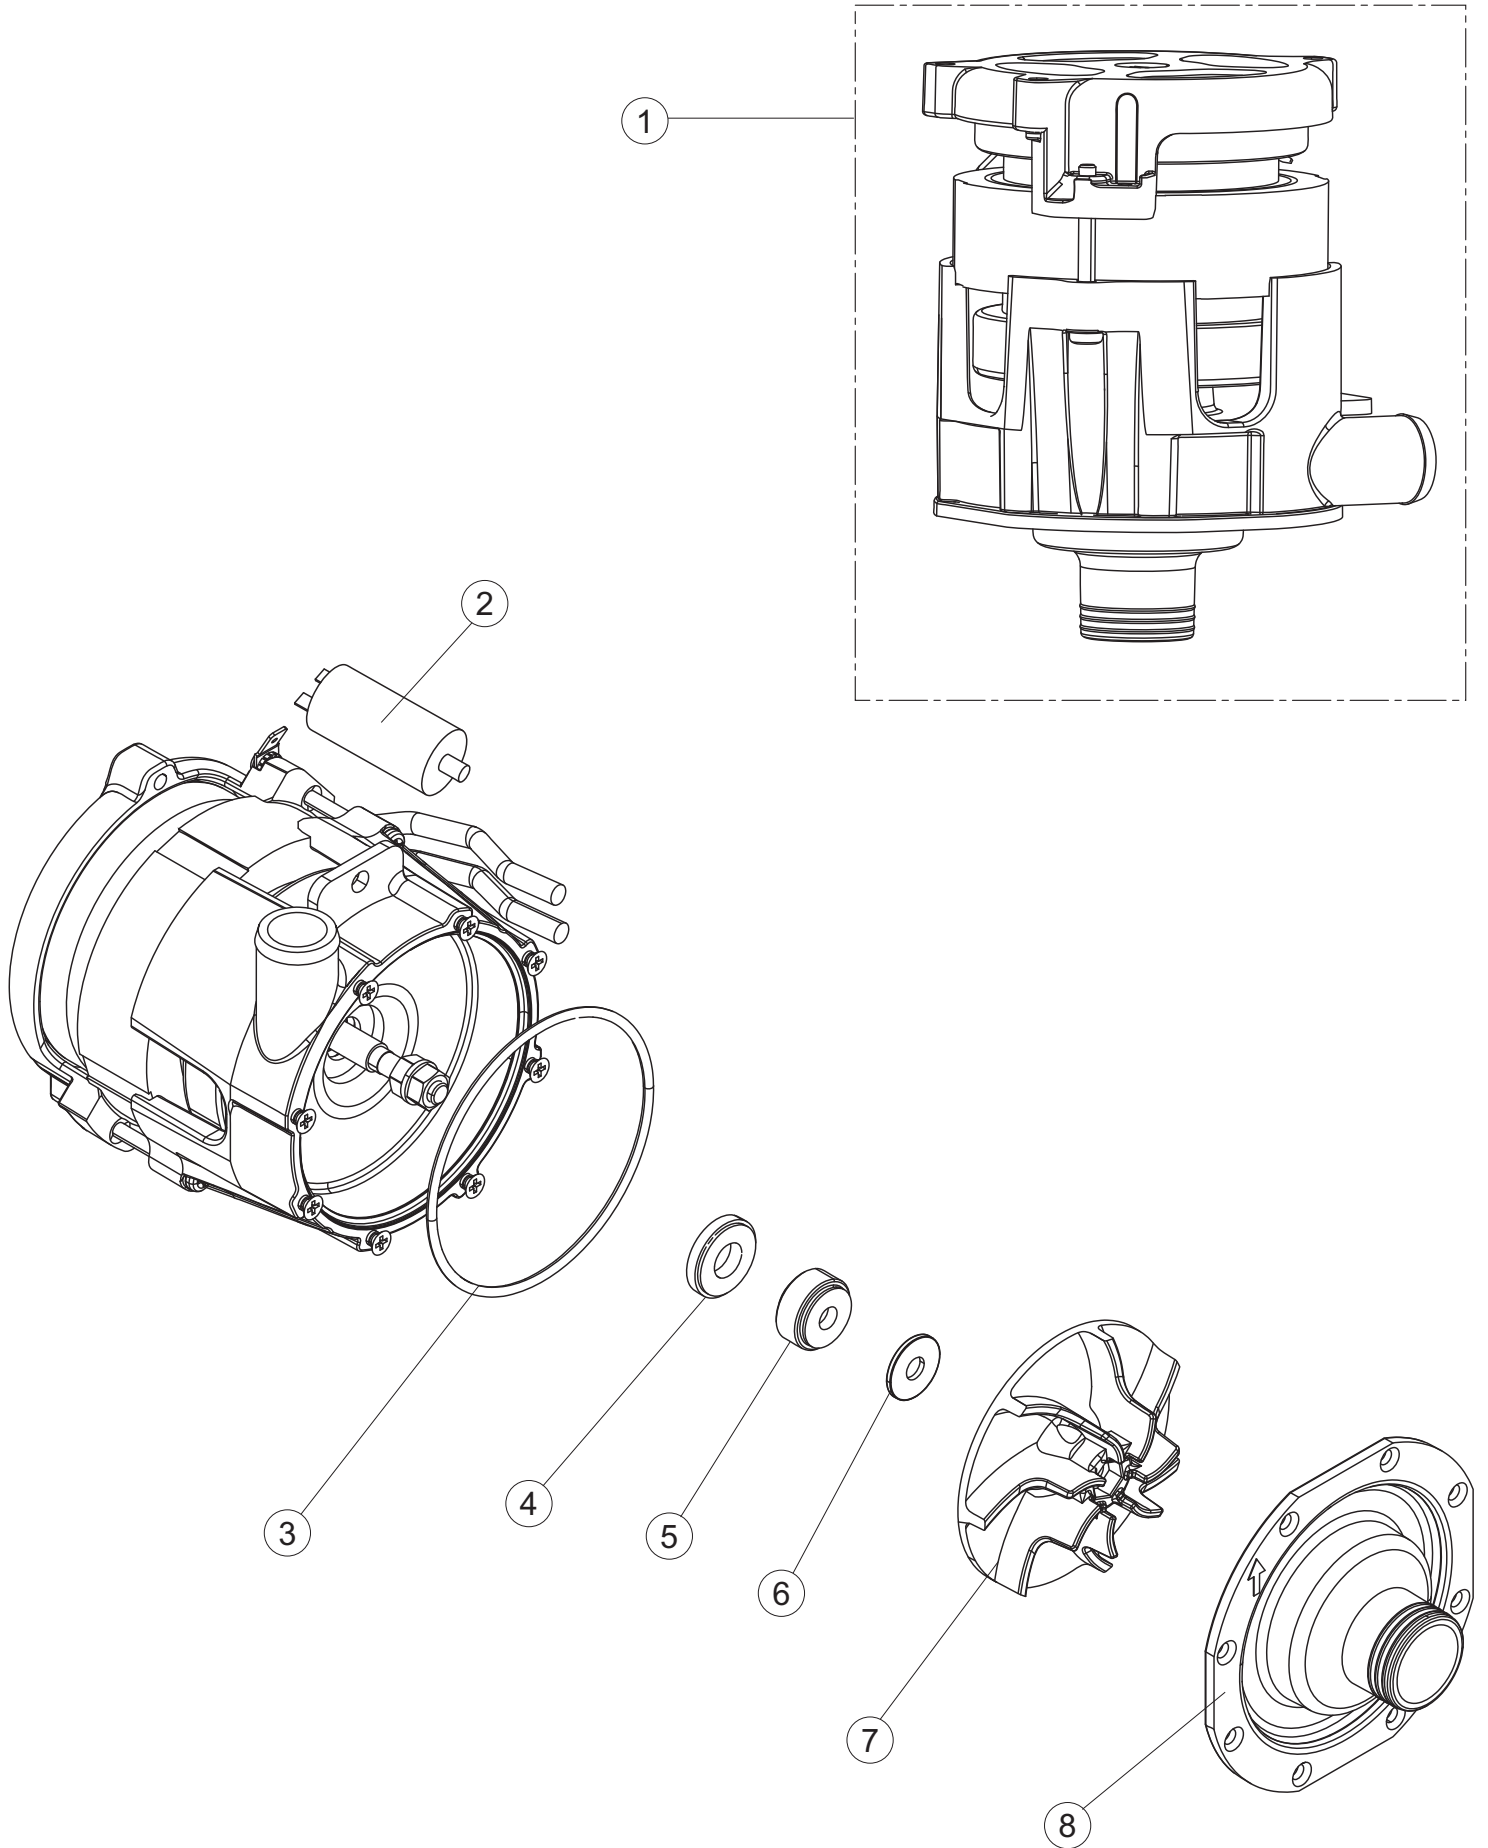

Drain pump

7

(*) Ricambio consigliato.

Pagina	Posizione	Codice ricambio	Vecchio codice	Descrizione
1	1	004310		CAPPELLO
1	2	021122		PANNELLO LATERALE SINISTRO
1	3	021121		PANNELLO LATERALE DESTRO
1	4	022148		PANNELLO POSTERIORE
1	5	035083		STAFFA DI SUPPORTO PANNELLI
1	7	029783		SPORTELLO 37-00 COLGED
1	8	310013		BLOCCHETTO CENTR.CERNIERE-PERNO
1	9	012318		PANNELLO ANTERIORE
1	10	449049		MOLLA ASTA PORTA POST.I=130 CL.3
1	11	307014		BATTUTA X MOLLA BILANC.E CHIUSURA
1	12	035081		STAFFA DI SUPPORTO
1	13	437103		GUARNIZIONE PORTA
1	14	999259		GRUPPO STAFFA+MOLLA SAGOM.DX.PORTA
1	15	999260		GRUPPO STAFFA+MOLLA SAGOM.SX.PORTA
1	16	449058		MOLLA APERTURA/CHIUSURA PORTA
1	17	307015		BATTUTA ASTA PORTA LA50
1	18	040119		BASE TELAIO LA50
1	19	461019	REB461019	PIEDINO ESAGONALE REGOLABILE PER LAVA-
1	20	459006	REB459006	PASSACAVO D INT 9 D EST 16
1	21	459004	REB459004	PASSACAVO PER POMPA DI SCARICO
1	25	480151		TAPPO ANTINTRUSIONE
1	27	304028		PERNO ROTAZIONE PORTA LA50
2	1	211013		CAVO FLAT GET50 LA50(2,30MT)
2	2	417119		DADO
2	3	419036		DISTANZIALI SCHEDA
2	4	74905		TASTIERA
2	5	80871		MICRO MAGNETICO
2	6	026749		NON A LISTINO
2	7	230112		RESISTENZA.V.1400W-230V.LA50
2	8	437086	REB437086	GUARNIZIONE RESISTENZA VASCA
2	9	214088		TENDINA PVC PROTEZIONE CABLAGGIO
2	10	220011	REB220011	MORSETTIERA