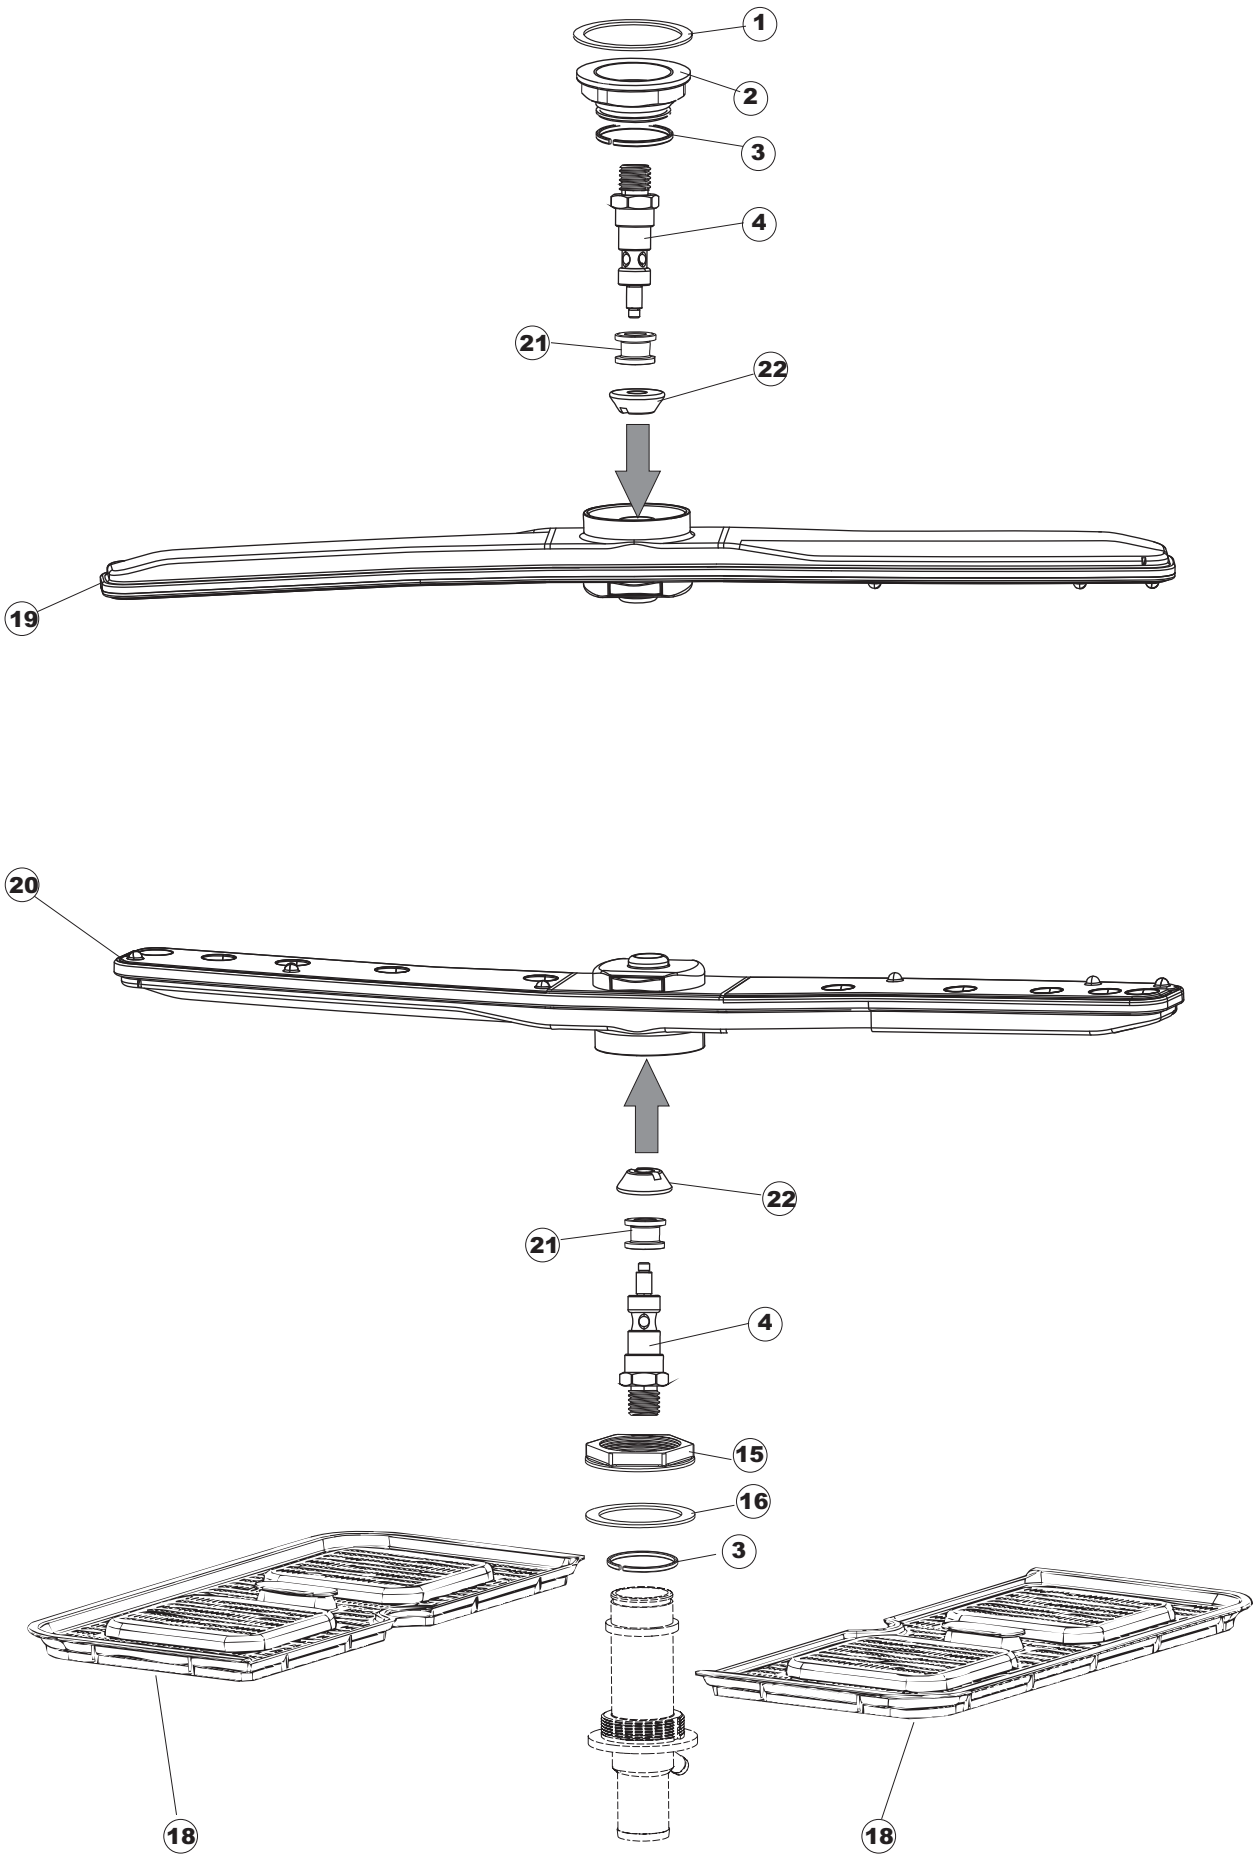

Drain pump

7

(*) Ricambio consigliato.

Pagina	Posizione	Codice ricambio	Vecchio codice	Descrizione
1	1	004310		CAPPELLO
1	2	021122		PANNELLO LATERALE SINISTRO
1	3	021121		PANNELLO LATERALE DESTRO
1	4	022148		PANNELLO POSTERIORE
1	5	035083		STAFFA DI SUPPORTO PANNELLI
1	7	029783		SPORTELLO 37-00 COLGED
1	8	310013		BLOCCHETTO CENTR.CERNIERE-PERNO
1	9	012318		PANNELLO ANTERIORE
1	10	449049		MOLLA ASTA PORTA POST.I=130 CL.3
1	11	307014		BATTUTA X MOLLA BILANC.E CHIUSURA
1	12	035081		STAFFA DI SUPPORTO
1	13	437103		GUARNIZIONE PORTA
1	14	999259		GRUPPO STAFFA+MOLLA SAGOM.DX.PORTA
1	15	999260		GRUPPO STAFFA+MOLLA SAGOM.SX.PORTA
1	16	449058		MOLLA APERTURA/CHIUSURA PORTA
1	17	307015		BATTUTA ASTA PORTA LA50
1	18	040119		BASE TELAIO LA50
1	19	461019	REB461019	PIEDINO ESAGONALE REGOLABILE PER LAVA-
1	20	459006	REB459006	PASSACAVO D INT 9 D EST 16
1	21	459004	REB459004	PASSACAVO PER POMPA DI SCARICO
1	25	480151		TAPPO ANTINTRUSIONE
1	27	304028		PERNO ROTAZIONE PORTA LA50
2	1	211013		CAVO FLAT GET50 LA50(2,30MT)
2	2	417119		DADO
2	3	419036		DISTANZIALI SCHEDA
2	4	74905		TASTIERA
2	5	80871		MICRO MAGNETICO
2	6	026749		NON A LISTINO
2	7	230112		RESISTENZA.V.1400W-230V.LA50
2	8	437086	REB437086	GUARNIZIONE RESISTENZA VASCA
2	9	214088		TENDINA PVC PROTEZIONE CABLAGGIO
2	10	220011	REB220011	MORSETTIERA