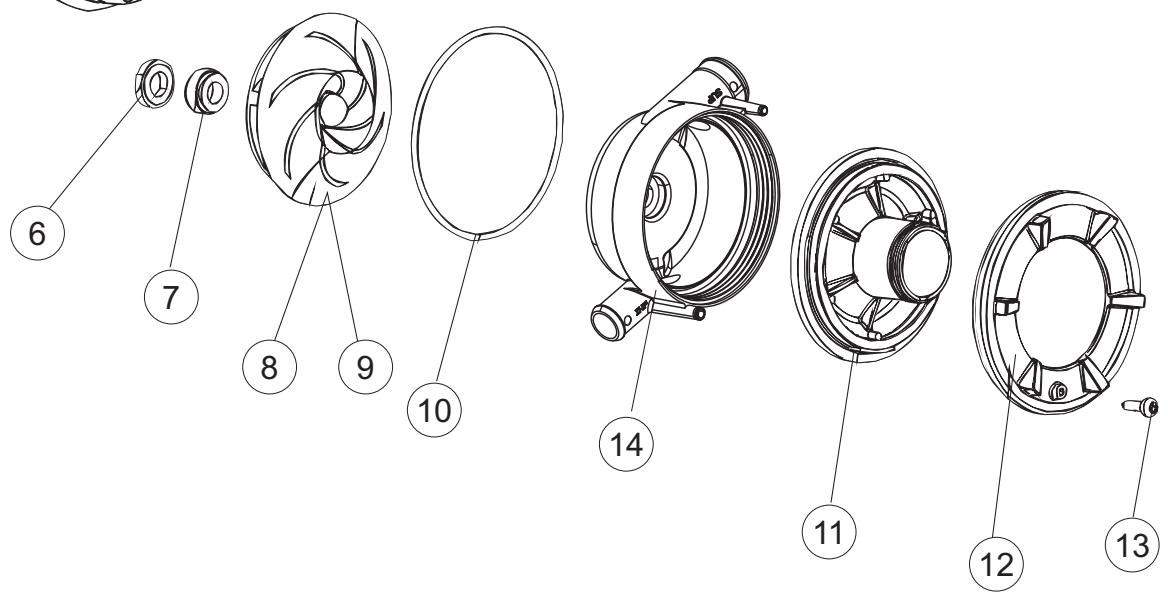

COLGED

**SPARE PARTS CATALOGUE
ERSATZTEILKATALOG
CATALOGUE PIECES DETACHEES
CATALOGO PARTI RICAMBIO
CATALOGO DE PIEZAS DE RECAMBIO
CATALOGO PECÇAS DE REPOSICAO**

TopTech

35-22

35-23

26-01-2017

5

Automatic softener

Drain pump

7

(*) Ricambio consigliato.

Pagina	Posizione	Codice ricambio	Vecchio codice	Descrizione
1	1	004310		CAPPELLO
1	2	021122		PANNELLO LATERALE SINISTRO
1	3	021121		PANNELLO LATERALE DESTRO
1	4	022148		PANNELLO POSTERIORE
1	5	035083		STAFFA DI SUPPORTO PANNELLI
1	7	029783		SPORTELLO 37-00 COLGED
1	8	310013		BLOCCHETTO CENTR.CERNIERE-PERNO
1	9	012318		PANNELLO ANTERIORE
1	10	449049		MOLLA ASTA PORTA POST.I=130 CL.3
1	11	307014		BATTUTA X MOLLA BILANC.E CHIUSURA
1	12	035081		STAFFA DI SUPPORTO
1	13	437103		GUARNIZIONE PORTA
1	14	999259		GRUPPO STAFFA+MOLLA SAGOM.DX.PORTA
1	15	999260		GRUPPO STAFFA+MOLLA SAGOM.SX.PORTA
1	16	449058		MOLLA APERTURA/CHIUSURA PORTA
1	17	307015		BATTUTA ASTA PORTA LA50
1	18	040119		BASE TELAIO LA50
1	19	461019	REB461019	PIEDINO ESAGONALE REGOLABILE PER LAVA-
1	20	459006	REB459006	PASSACAVO D INT 9 D EST 16
1	21	459004	REB459004	PASSACAVO PER POMPA DI SCARICO
1	25	480151		TAPPO ANTINTRUSIONE
1	27	304028		PERNO ROTAZIONE PORTA LA50
2	1	211013		CAVO FLAT GET50 LA50(2,30MT)
2	2	417119		DADO
2	3	419036		DISTANZIALI SCHEDA
2	4	74905		TASTIERA
2	5	80871		MICRO MAGNETICO
2	6	026749		NON A LISTINO
2	7	230112		RESISTENZA.V.1400W-230V.LA50
2	8	437086	REB437086	GUARNIZIONE RESISTENZA VASCA
2	9	214088		TENDINA PVC PROTEZIONE CABLAGGIO
2	10	220011	REB220011	MORSETTIERA