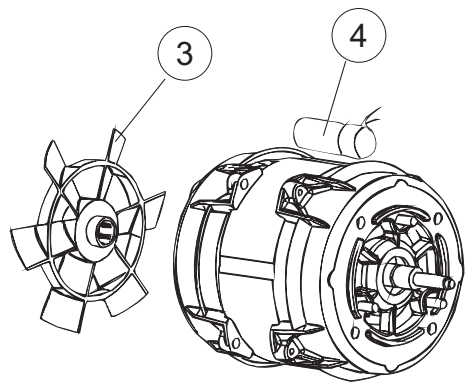

COLGED

**SPARE PARTS CATALOGUE
ERSATZTEILKATALOG
CATALOGUE PIECES DETACHEES
CATALOGO PARTI RICAMBIO
CATALOGO DE PIEZAS DE RECAMBIO
CATALOGO PECÇAS DE REPOSICAO**

TopTech

35-22

35-23

26-01-2017

5

Automatic softener

Drain pump

7

(*) Ricambio consigliato.

Pagina	Posizione	Codice ricambio	Vecchio codice	Descrizione
1	1	004310		CAPPELLO
1	2	021122		PANNELLO LATERALE SINISTRO
1	3	021121		PANNELLO LATERALE DESTRO
1	4	022148		PANNELLO POSTERIORE
1	5	035083		STAFFA DI SUPPORTO PANNELLI
1	7	029783		SPORTELLO 37-00 COLGED
1	8	310013		BLOCCHETTO CENTR.CERNIERE-PERNO
1	9	012318		PANNELLO ANTERIORE
1	10	449049		MOLLA ASTA PORTA POST.I=130 CL.3
1	11	307014		BATTUTA X MOLLA BILANC.E CHIUSURA
1	12	035081		STAFFA DI SUPPORTO
1	13	437103		GUARNIZIONE PORTA
1	14	999259		GRUPPO STAFFA+MOLLA SAGOM.DX.PORTA
1	15	999260		GRUPPO STAFFA+MOLLA SAGOM.SX.PORTA
1	16	449058		MOLLA APERTURA/CHIUSURA PORTA
1	17	307015		BATTUTA ASTA PORTA LA50
1	18	040119		BASE TELAIO LA50
1	19	461019	REB461019	PIEDINO ESAGONALE REGOLABILE PER LAVA-
1	20	459006	REB459006	PASSACAVO D INT 9 D EST 16
1	21	459004	REB459004	PASSACAVO PER POMPA DI SCARICO
1	25	480151		TAPPO ANTINTRUSIONE
1	27	304028		PERNO ROTAZIONE PORTA LA50
2	1	211013		CAVO FLAT GET50 LA50(2,30MT)
2	2	417119		DADO
2	3	419036		DISTANZIALI SCHEDA
2	4	74905		TASTIERA
2	5	80871		MICRO MAGNETICO
2	6	026749		NON A LISTINO
2	7	230112		RESISTENZA.V.1400W-230V.LA50
2	8	437086	REB437086	GUARNIZIONE RESISTENZA VASCA
2	9	214088		TENDINA PVC PROTEZIONE CABLAGGIO
2	10	220011	REB220011	MORSETTIERA