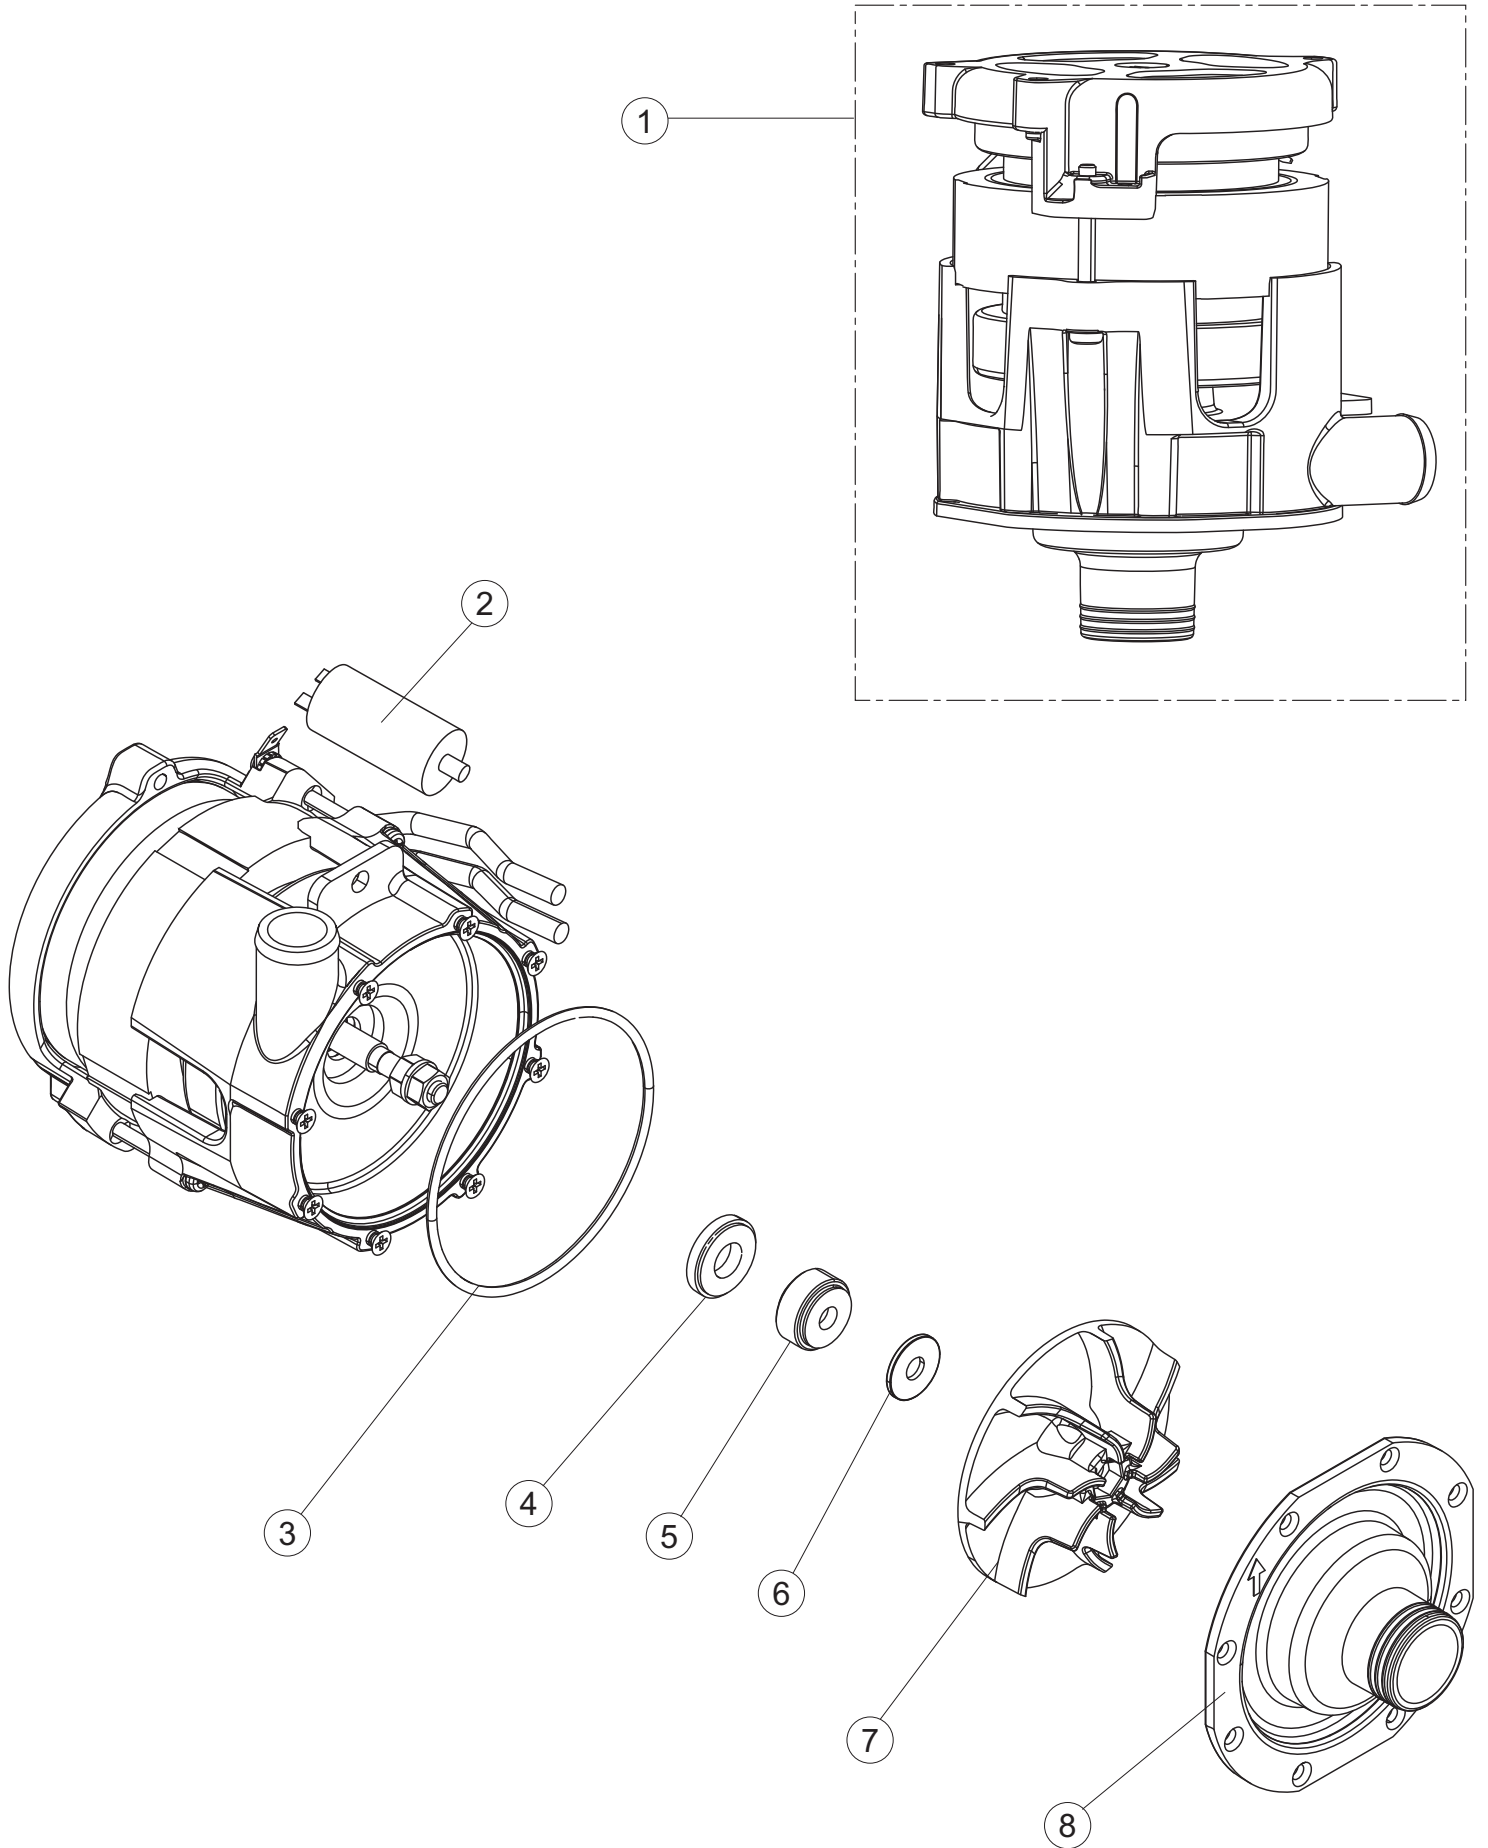

(*) Ricambio consigliato.

Pagina	Posizione	Codice ricambio	Vecchio codice	Descrizione
1	1	004310		CAPPELLO
1	2	021122		PANNELLO LATERALE SINISTRO
1	3	021121		PANNELLO LATERALE DESTRO
1	4	022148		PANNELLO POSTERIORE
1	5	035083		STAFFA DI SUPPORTO PANNELLI
1	7	029783		SPORTELLO 37-00 COLGED
1	8	310013		BLOCCHETTO CENTR.CERNIERE-PERNO
1	9	012318		PANNELLO ANTERIORE
1	10	449049		MOLLA ASTA PORTA POST.I=130 CL.3
1	11	307014		BATTUTA X MOLLA BILANC.E CHIUSURA
1	12	035081		STAFFA DI SUPPORTO
1	13	437103		GUARNIZIONE PORTA
1	14	999259		GRUPPO STAFFA+MOLLA SAGOM.DX.PORTA
1	15	999260		GRUPPO STAFFA+MOLLA SAGOM.SX.PORTA
1	16	449058		MOLLA APERTURA/CHIUSURA PORTA
1	17	307015		BATTUTA ASTA PORTA LA50
1	18	040119		BASE TELAIO LA50
1	19	461019	REB461019	PIEDINO ESAGONALE REGOLABILE PER LAVA-
1	20	459006	REB459006	PASSACAVO D INT 9 D EST 16
1	21	459004	REB459004	PASSACAVO PER POMPA DI SCARICO
1	25	480151		TAPPO ANTINTRUSIONE
1	27	304028		PERNO ROTAZIONE PORTA LA50
2	1	211013		CAVO FLAT GET50 LA50(2,30MT)
2	2	417119		DADO
2	3	419036		DISTANZIALI SCHEDA
2	4	74905		TASTIERA
2	5	80871		MICRO MAGNETICO
2	6	026749		NON A LISTINO
2	7	230112		RESISTENZA.V.1400W-230V.LA50
2	8	437086	REB437086	GUARNIZIONE RESISTENZA VASCA
2	9	214088		TENDINA PVC PROTEZIONE CABLAGGIO
2	10	220011	REB220011	MORSETTIERA