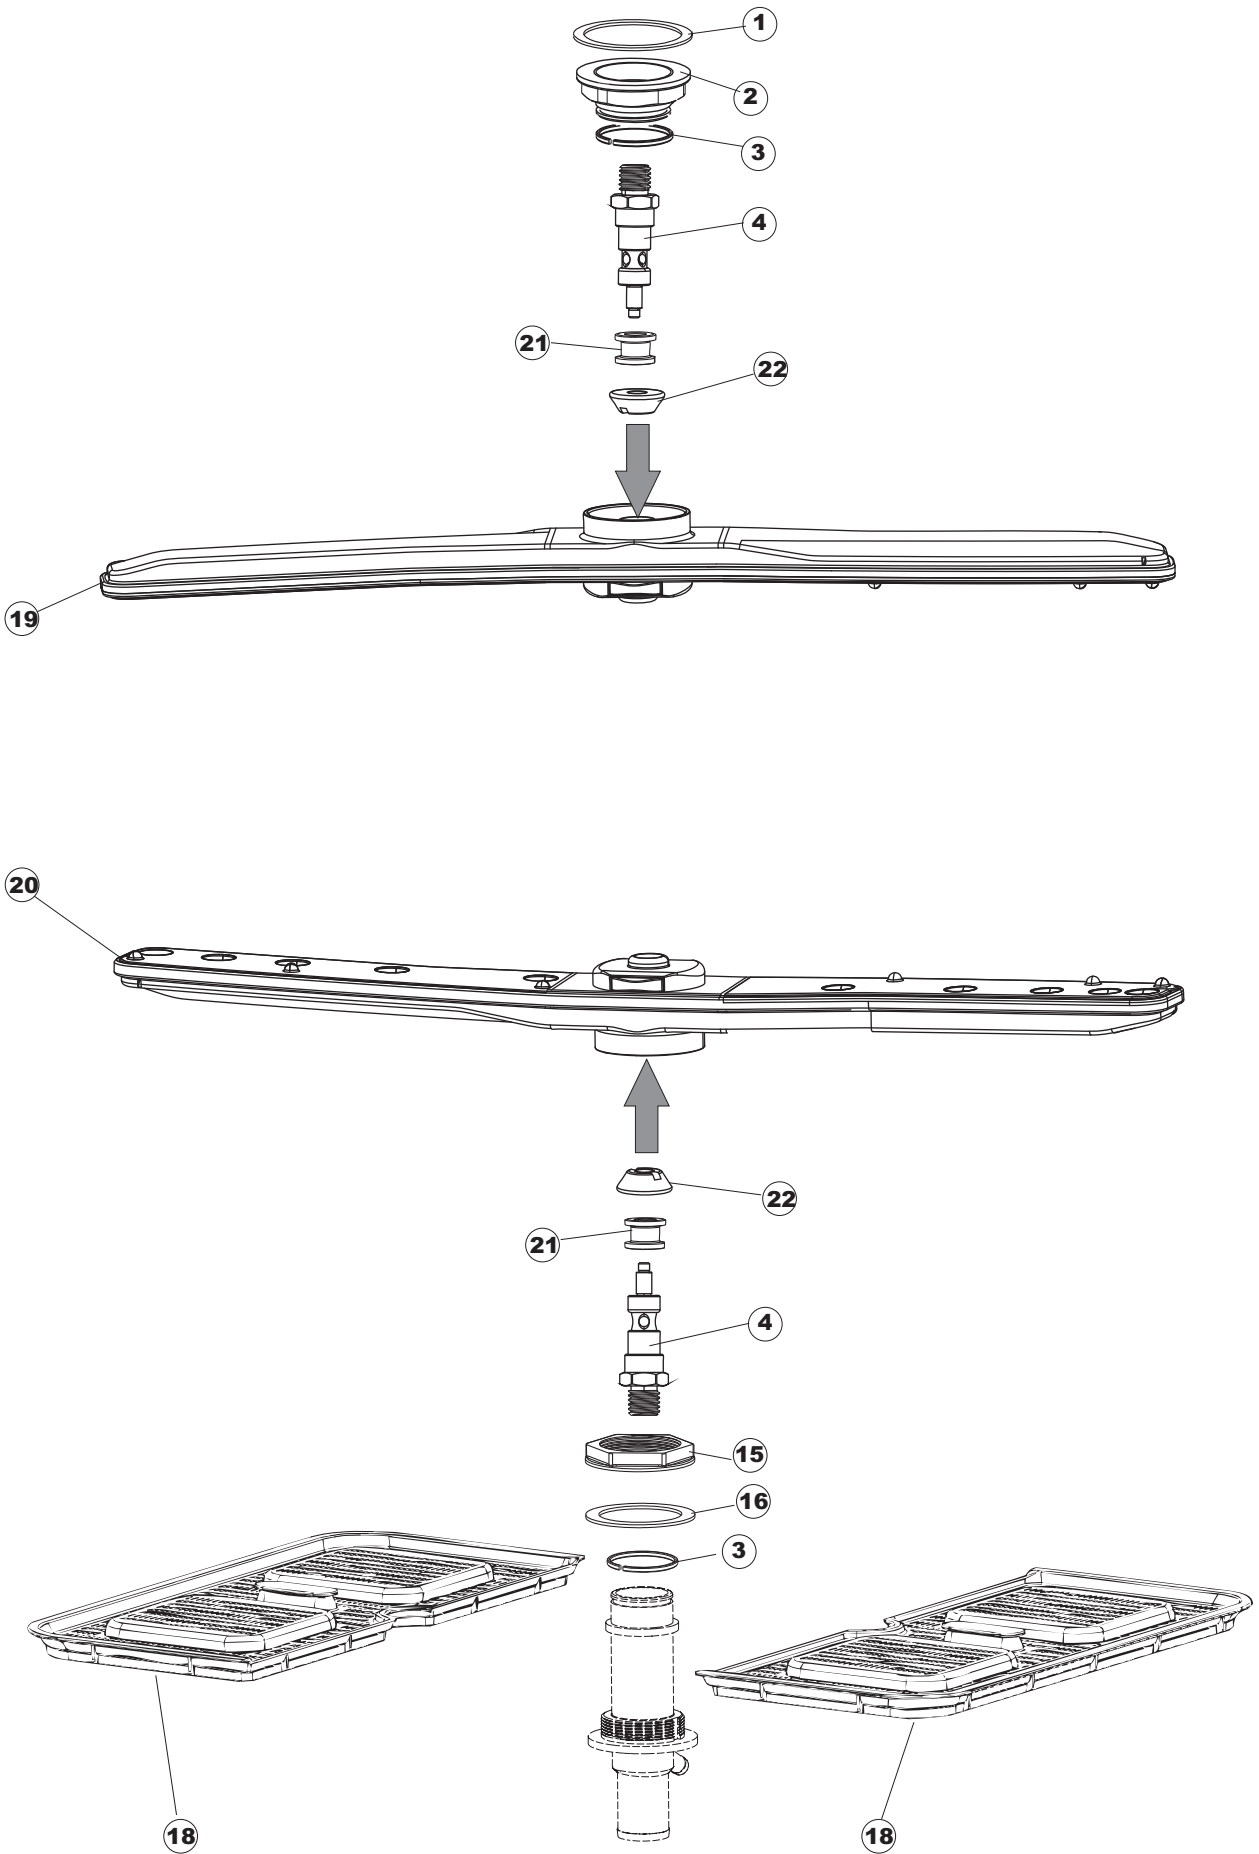

# 7

(\*) Ricambio consigliato.

Pagina	Posizione	Codice ricambio	Vecchio codice	Descrizione
1	1	004310		CAPPELLO
1	2	021122		PANNELLO LATERALE SINISTRO
1	3	021121		PANNELLO LATERALE DESTRO
1	4	022148		PANNELLO POSTERIORE
1	5	035083		STAFFA DI SUPPORTO PANNELLI
1	7	029783		SPORTELLO 37-00 COLGED
1	8	310013		BLOCCHETTO CENTR.CERNIERE-PERNO
1	9	012318		PANNELLO ANTERIORE
1	10	449049		MOLLA ASTA PORTA POST.I=130 CL.3
1	11	307014		BATTUTA X MOLLA BILANC.E CHIUSURA
1	12	035081		STAFFA DI SUPPORTO
1	13	437103		GUARNIZIONE PORTA
1	14	999259		GRUPPO STAFFA+MOLLA SAGOM.DX.PORTA
1	15	999260		GRUPPO STAFFA+MOLLA SAGOM.SX.PORTA
1	16	449058		MOLLA APERTURA/CHIUSURA PORTA
1	17	307015		BATTUTA ASTA PORTA LA50
1	18	040119		BASE TELAIO LA50
1	19	461019	REB461019	PIEDINO ESAGONALE REGOLABILE PER LAVA-
1	20	459006	REB459006	PASSACAVO D INT 9 D EST 16
1	21	459004	REB459004	PASSACAVO PER POMPA DI SCARICO
1	25	480151		TAPPO ANTINTRUSIONE
1	27	304028		PERNO ROTAZIONE PORTA LA50
2	1	211013		CAVO FLAT GET50 LA50(2,30MT)
2	2	417119		DADO
2	3	419036		DISTANZIALI SCHEDA
2	4	74905		TASTIERA
2	5	80871		MICRO MAGNETICO
2	6	026749		NON A LISTINO
2	7	230112		RESISTENZA.V.1400W-230V.LA50
2	8	437086	REB437086	GUARNIZIONE RESISTENZA VASCA
2	9	214088		TENDINA PVC PROTEZIONE CABLAGGIO
2	10	220011	REB220011	MORSETTIERA