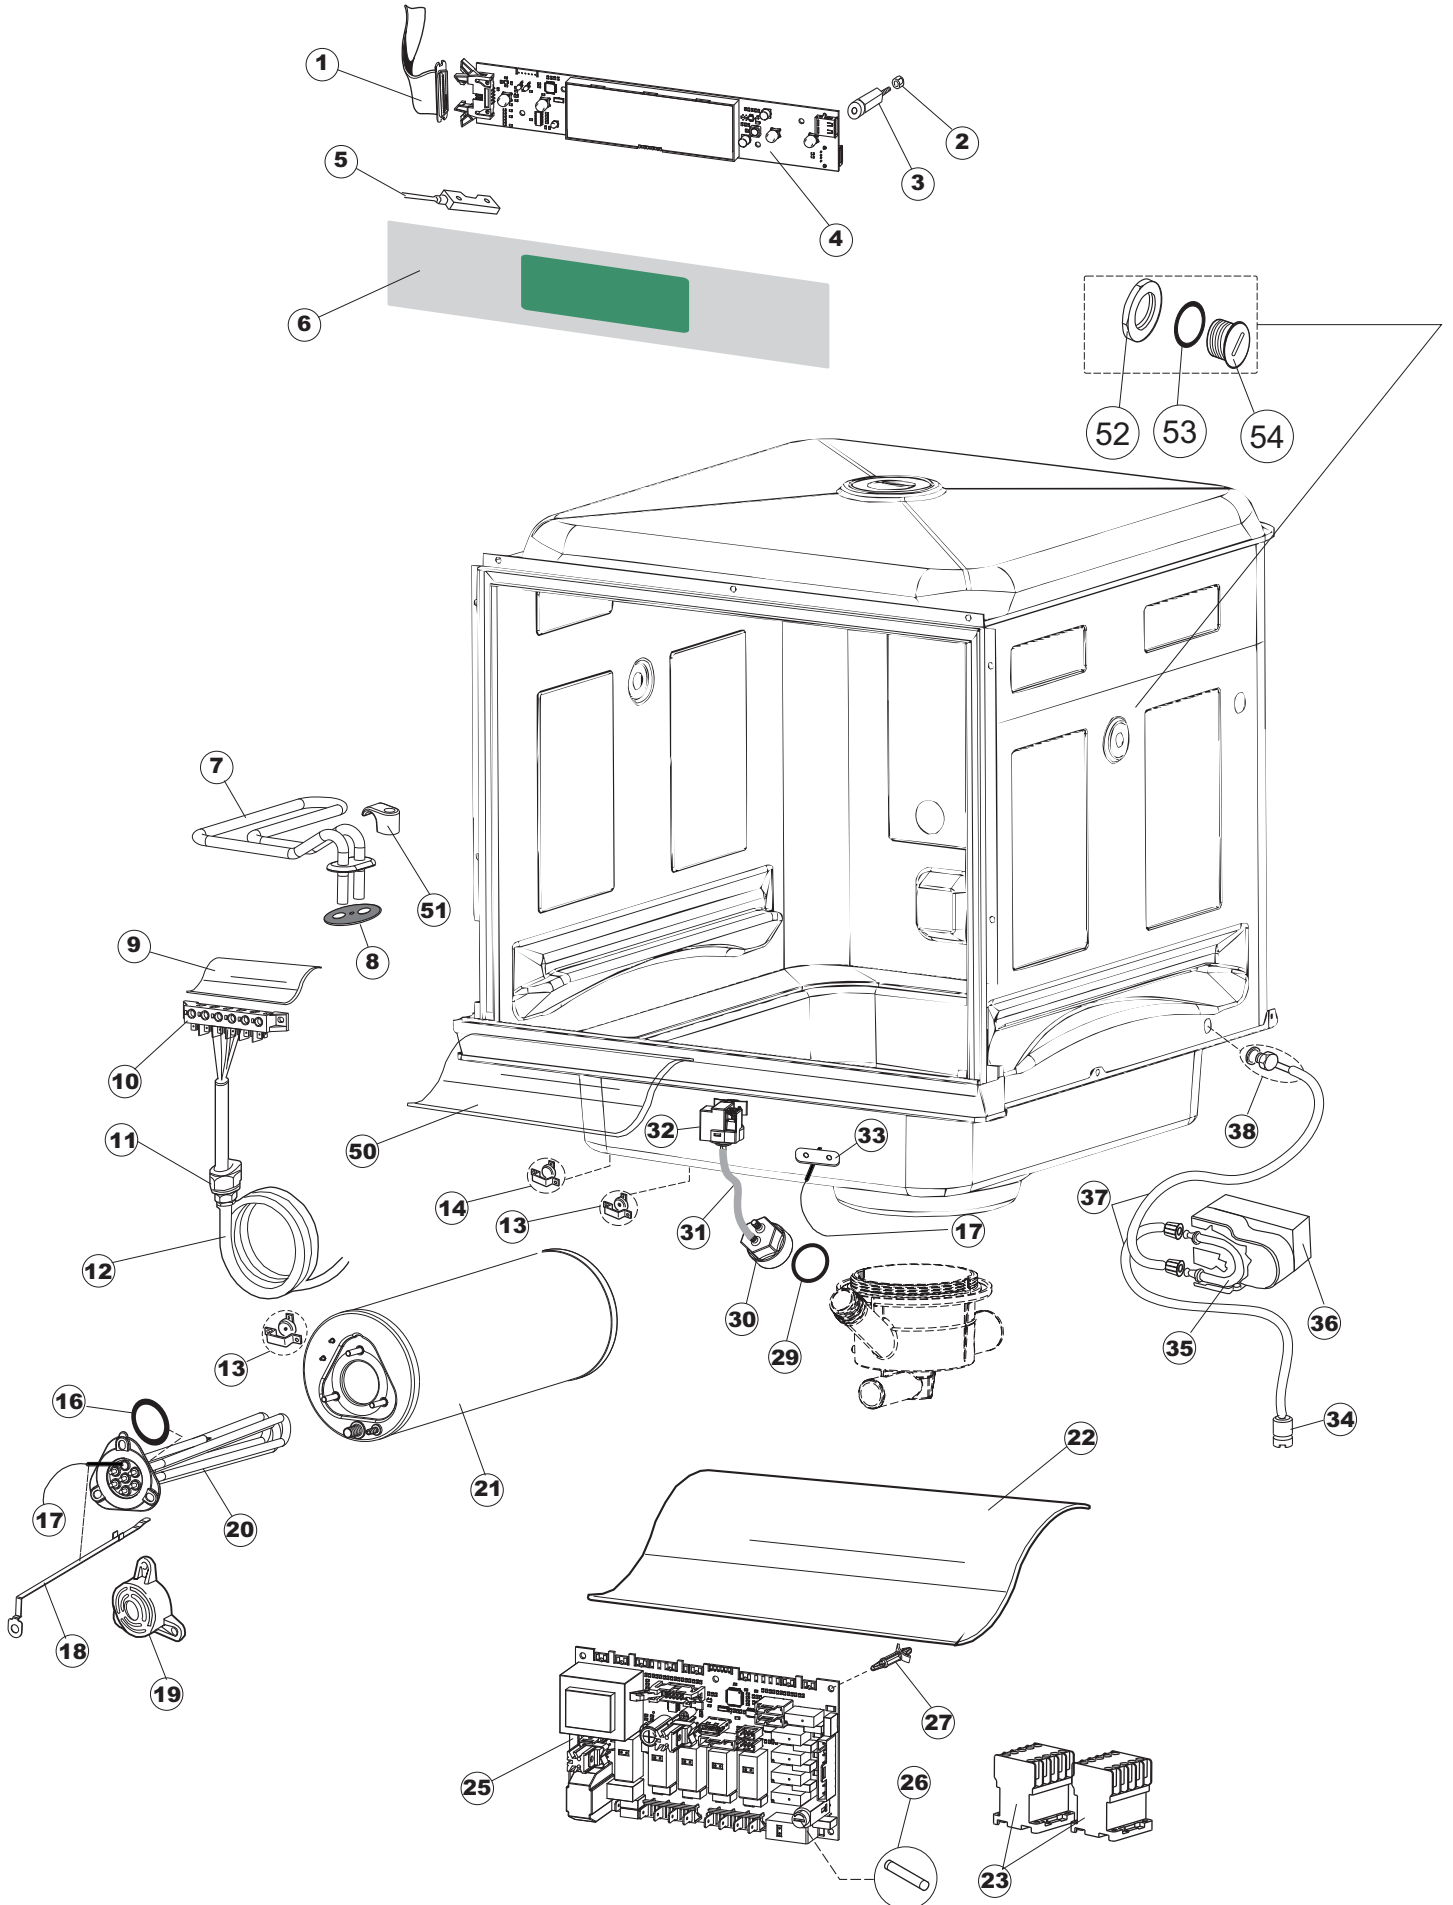

COLGED

**SPARE PARTS CATALOGUE
ERSATZTEILKATALOG
CATALOGUE PIECES DETACHEES
CATALOGO PARTI RICAMBIO
CATALOGO DE PIEZAS DE RECAMBIO
CATALOGO PECÇAS DE REPOSICAO**

TopTech
35-20
35-21

26-01-2017

5

7

(*) Ricambio consigliato.

Pagina	Posizione	Codice ricambio	Vecchio codice	Descrizione
1	1	004310		CAPPELLO
1	2	021122		PANNELLO LATERALE SINISTRO
1	3	021121		PANNELLO LATERALE DESTRO
1	4	022148		PANNELLO POSTERIORE
1	5	035083		STAFFA DI SUPPORTO PANNELLI
1	7	029783		SPORTELLO 37-00 COLGED
1	8	310013		BLOCCHETTO CENTR.CERNIERE-PERNO
1	9	012318		PANNELLO ANTERIORE
1	10	449049		MOLLA ASTA PORTA POST.I=130 CL.3
1	11	307014		BATTUTA X MOLLA BILANC.E CHIUSURA
1	12	035081		STAFFA DI SUPPORTO
1	13	437103		GUARNIZIONE PORTA
1	14	999259		GRUPPO STAFFA+MOLLA SAGOM.DX.PORTA
1	15	999260		GRUPPO STAFFA+MOLLA SAGOM.SX.PORTA
1	16	449058		MOLLA APERTURA/CHIUSURA PORTA
1	17	307015		BATTUTA ASTA PORTA LA50
1	18	040119		BASE TELAIO LA50
1	19	461019	REB461019	PIEDINO ESAGONALE REGOLABILE PER LAVA-
1	20	459006	REB459006	PASSACAVO D INT 9 D EST 16
1	21	459004	REB459004	PASSACAVO PER POMPA DI SCARICO
1	25	480151		TAPPO ANTINTRUSIONE
1	27	304028		PERNO ROTAZIONE PORTA LA50
2	1	211013		CAVO FLAT GET50 LA50(2,30MT)
2	2	417119		DADO
2	3	419036		DISTANZIALI SCHEDA
2	4	74905		TASTIERA
2	5	80871		MICRO MAGNETICO
2	6	026749		NON A LISTINO
2	7	230112		RESISTENZA.V.1400W-230V.LA50
2	8	437086	REB437086	GUARNIZIONE RESISTENZA VASCA
2	9	214088		TENDINA PVC PROTEZIONE CABLAGGIO
2	10	220011	REB220011	MORSETTIERA