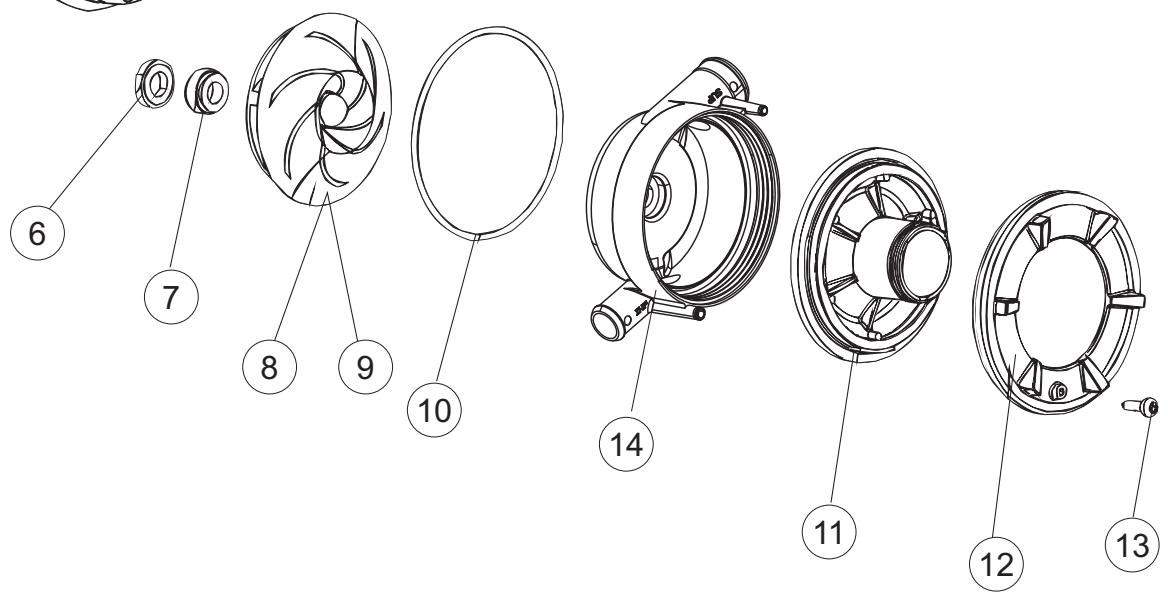

COLGED

**SPARE PARTS CATALOGUE
ERSATZTEILKATALOG
CATALOGUE PIECES DETACHEES
CATALOGO PARTI RICAMBIO
CATALOGO DE PIEZAS DE RECAMBIO
CATALOGO PECÇAS DE REPOSICAO**

TopTech
35-20
35-21

26-01-2017

5

7

(*) Ricambio consigliato.

(*) Ricambio consigliato.

Pagina	Posizione	Codice ricambio	Vecchio codice	Descrizione
7	19	990132		BRACCIO LAVAGGIO RISCIAQUO
7	20	990137		BRACCIO LAVAGGIO RISCIAQUO
7	21	308039		BOCCOLA PLASTICA BRACCIO
7	22	454007		NOTTOLINO
8	1	130977		GRUPPO POMPA LAVAGGIO (130174)LA500 50HZ
8	2	130976		GRUPPO POMPA LAVAGGIO (130185)LA500 60HZ
8	3	335015		VENTOLA POMPA 2400
8	4	206002	REB206002	CONDENSATORE
8	6	141008		TENUTA MECC.FISSA POMPA(0146R)
8	7	141009		TENUTA MECC.ROTANTE POMPA(0142R)
8	8	124057		GIRANTE ELETTROPOMPA
8	9	124060		GIRANTE ELETTROPOMPA
8	10	456078		O-RING
8	11	480159		TAPPO CHIOCCIOLA POMPA(2434R)
8	12	429074		GHIERA
8	13	486242		VITE 3.5X13 TBC UNI6954(0062R)
8	14	116032		CHIOCCIOLA ELETTROPOMPA