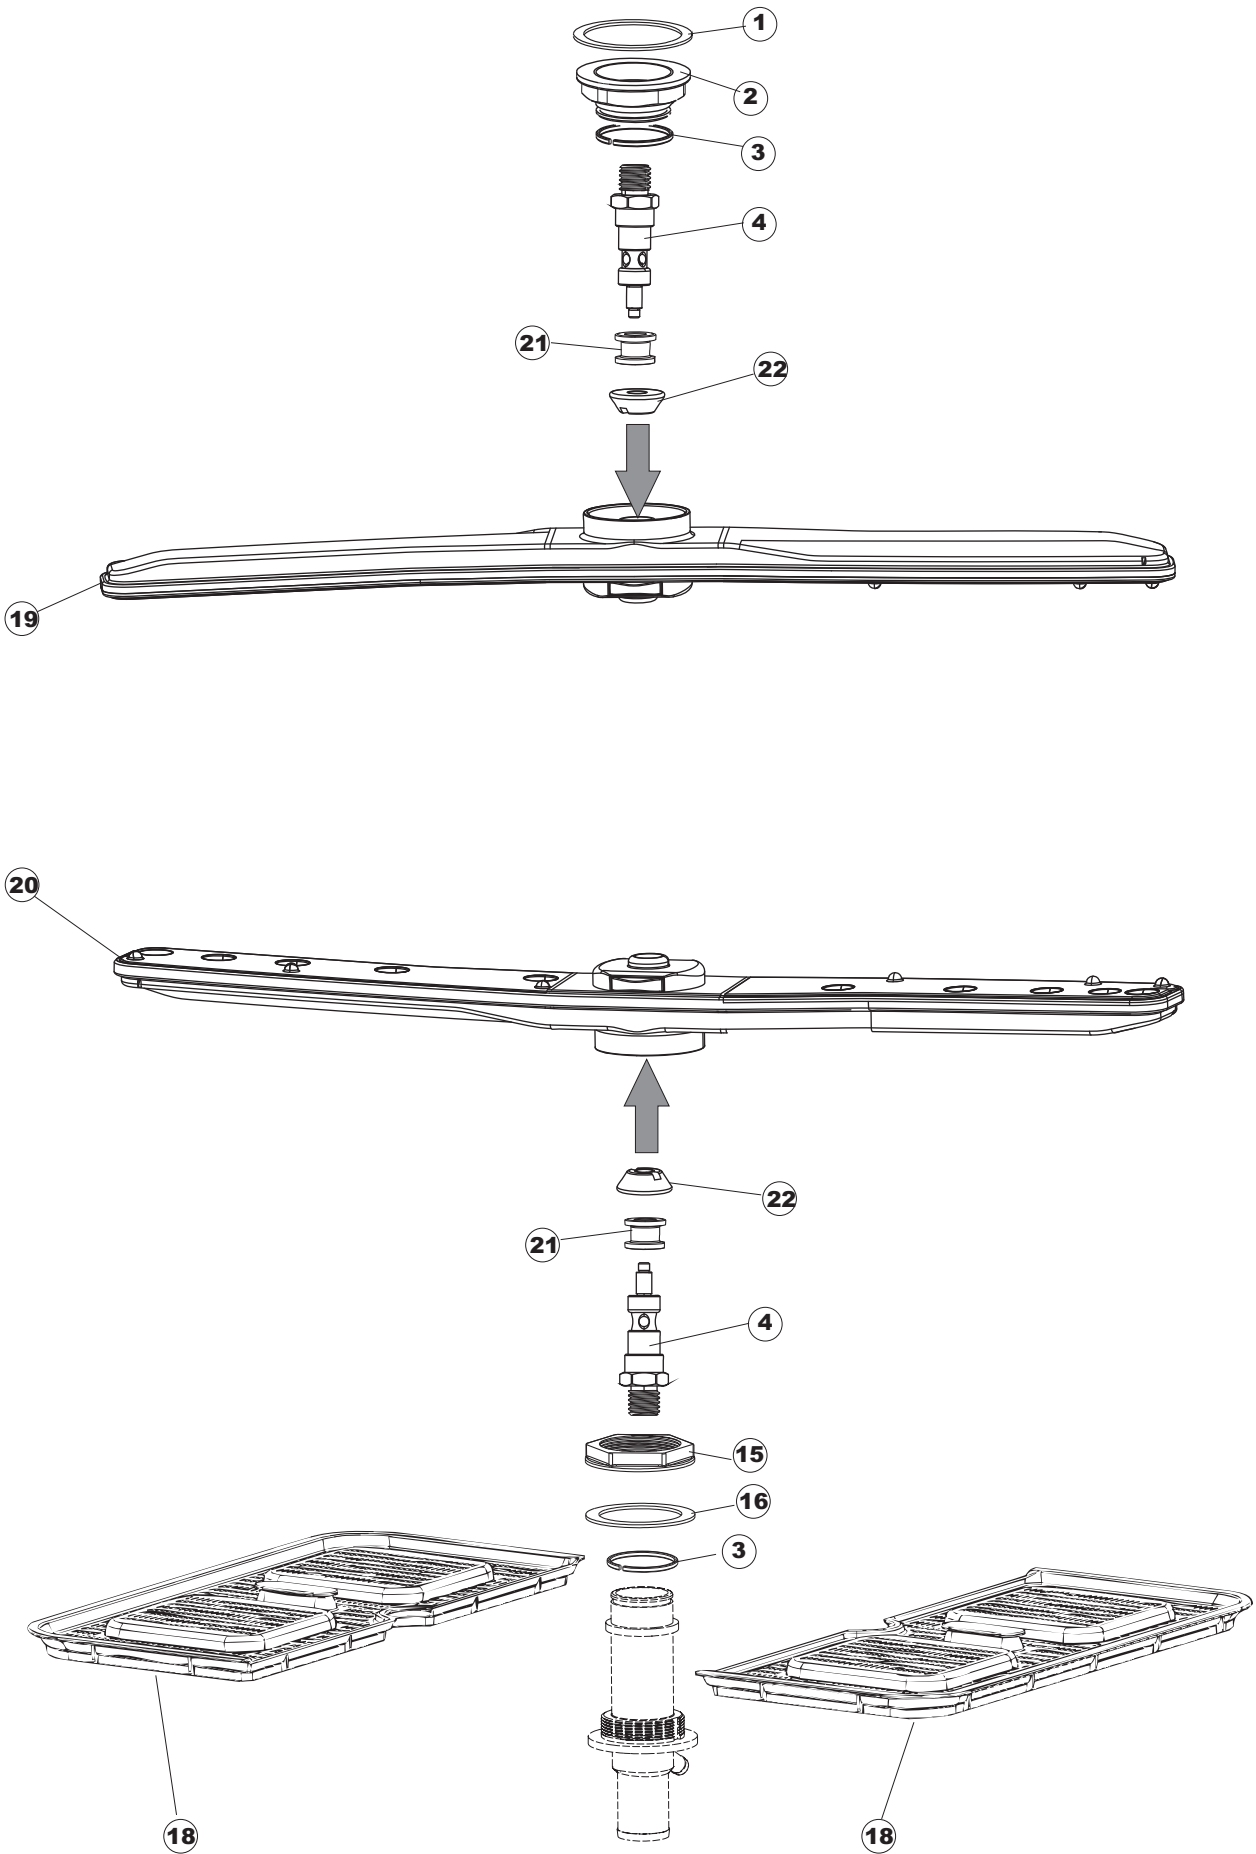

COLGED

**SPARE PARTS CATALOGUE
ERSATZTEILKATALOG
CATALOGUE PIECES DETACHEES
CATALOGO PARTI RICAMBIO
CATALOGO DE PIEZAS DE RECAMBIO
CATALOGO PECÇAS DE REPOSICAO**

TopTech
35-20
35-21

26-01-2017

5

7

(*) Ricambio consigliato.

Pagina	Posizione	Codice ricambio	Vecchio codice	Descrizione
1	1	004310		CAPPELLO
1	2	021122		PANNELLO LATERALE SINISTRO
1	3	021121		PANNELLO LATERALE DESTRO
1	4	022148		PANNELLO POSTERIORE
1	5	035083		STAFFA DI SUPPORTO PANNELLI
1	7	029783		SPORTELLO 37-00 COLGED
1	8	310013		BLOCCHETTO CENTR.CERNIERE-PERNO
1	9	012318		PANNELLO ANTERIORE
1	10	449049		MOLLA ASTA PORTA POST.I=130 CL.3
1	11	307014		BATTUTA X MOLLA BILANC.E CHIUSURA
1	12	035081		STAFFA DI SUPPORTO
1	13	437103		GUARNIZIONE PORTA
1	14	999259		GRUPPO STAFFA+MOLLA SAGOM.DX.PORTA
1	15	999260		GRUPPO STAFFA+MOLLA SAGOM.SX.PORTA
1	16	449058		MOLLA APERTURA/CHIUSURA PORTA
1	17	307015		BATTUTA ASTA PORTA LA50
1	18	040119		BASE TELAIO LA50
1	19	461019	REB461019	PIEDINO ESAGONALE REGOLABILE PER LAVA-
1	20	459006	REB459006	PASSACAVO D INT 9 D EST 16
1	21	459004	REB459004	PASSACAVO PER POMPA DI SCARICO
1	25	480151		TAPPO ANTINTRUSIONE
1	27	304028		PERNO ROTAZIONE PORTA LA50
2	1	211013		CAVO FLAT GET50 LA50(2,30MT)
2	2	417119		DADO
2	3	419036		DISTANZIALI SCHEDA
2	4	74905		TASTIERA
2	5	80871		MICRO MAGNETICO
2	6	026749		NON A LISTINO
2	7	230112		RESISTENZA.V.1400W-230V.LA50
2	8	437086	REB437086	GUARNIZIONE RESISTENZA VASCA
2	9	214088		TENDINA PVC PROTEZIONE CABLAGGIO
2	10	220011	REB220011	MORSETTIERA