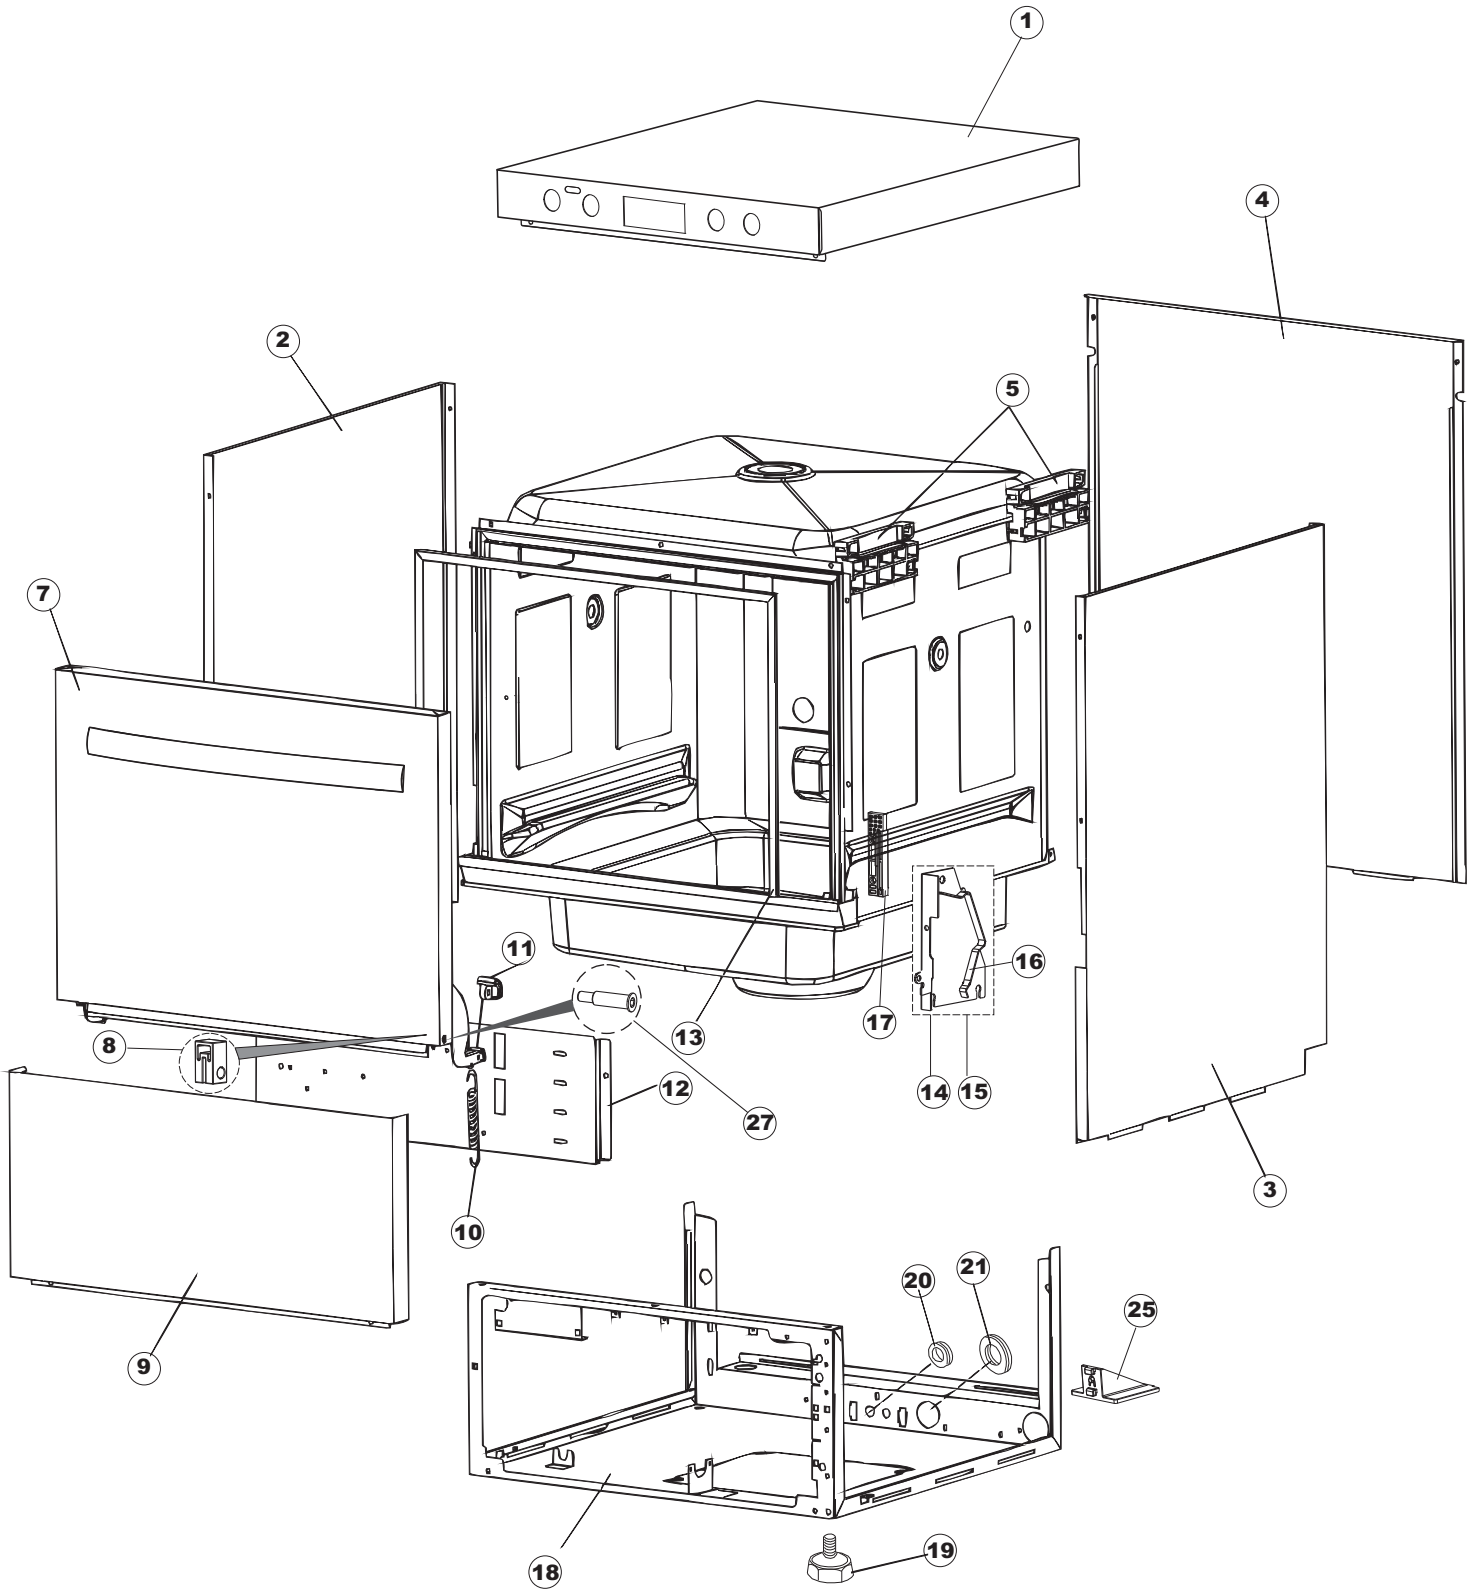

COLGED

**SPARE PARTS CATALOGUE
ERSATZTEILKATALOG
CATALOGUE PIECES DETACHEES
CATALOGO PARTI RICAMBIO
CATALOGO DE PIEZAS DE RECAMBIO
CATALOGO PECÇAS DE REPOSICAO**

TopTech
35-20
35-21

26-01-2017

5

7

(*) Ricambio consigliato.

Pagina	Posizione	Codice ricambio	Vecchio codice	Descrizione
1	1	004310		CAPPELLO
1	2	021122		PANNELLO LATERALE SINISTRO
1	3	021121		PANNELLO LATERALE DESTRO
1	4	022148		PANNELLO POSTERIORE
1	5	035083		STAFFA DI SUPPORTO PANNELLI
1	7	029783		SPORTELLO 37-00 COLGED
1	8	310013		BLOCCHETTO CENTR.CERNIERE-PERNO
1	9	012318		PANNELLO ANTERIORE
1	10	449049		MOLLA ASTA PORTA POST.I=130 CL.3
1	11	307014		BATTUTA X MOLLA BILANC.E CHIUSURA
1	12	035081		STAFFA DI SUPPORTO
1	13	437103		GUARNIZIONE PORTA
1	14	999259		GRUPPO STAFFA+MOLLA SAGOM.DX.PORTA
1	15	999260		GRUPPO STAFFA+MOLLA SAGOM.SX.PORTA
1	16	449058		MOLLA APERTURA/CHIUSURA PORTA
1	17	307015		BATTUTA ASTA PORTA LA50
1	18	040119		BASE TELAIO LA50
1	19	461019	REB461019	PIEDINO ESAGONALE REGOLABILE PER LAVA-
1	20	459006	REB459006	PASSACAVO D INT 9 D EST 16
1	21	459004	REB459004	PASSACAVO PER POMPA DI SCARICO
1	25	480151		TAPPO ANTINTRUSIONE
1	27	304028		PERNO ROTAZIONE PORTA LA50
2	1	211013		CAVO FLAT GET50 LA50(2,30MT)
2	2	417119		DADO
2	3	419036		DISTANZIALI SCHEDA
2	4	74905		TASTIERA
2	5	80871		MICRO MAGNETICO
2	6	026749		NON A LISTINO
2	7	230112		RESISTENZA.V.1400W-230V.LA50
2	8	437086	REB437086	GUARNIZIONE RESISTENZA VASCA
2	9	214088		TENDINA PVC PROTEZIONE CABLAGGIO
2	10	220011	REB220011	MORSETTIERA