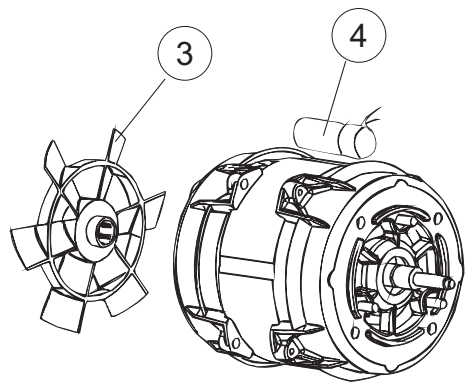

COLGED

**SPARE PARTS CATALOGUE
ERSATZTEILKATALOG
CATALOGUE PIECES DETACHEES
CATALOGO PARTI RICAMBIO
CATALOGO DE PIEZAS DE RECAMBIO
CATALOGO PECÇAS DE REPOSICAO**

TopTech
35-20
35-21

26-01-2017

5

7

(*) Ricambio consigliato.

Pagina	Posizione	Codice ricambio	Vecchio codice	Descrizione
1	1	004310		CAPPELLO
1	2	021122		PANNELLO LATERALE SINISTRO
1	3	021121		PANNELLO LATERALE DESTRO
1	4	022148		PANNELLO POSTERIORE
1	5	035083		STAFFA DI SUPPORTO PANNELLI
1	7	029783		SPORTELLO 37-00 COLGED
1	8	310013		BLOCCHETTO CENTR.CERNIERE-PERNO
1	9	012318		PANNELLO ANTERIORE
1	10	449049		MOLLA ASTA PORTA POST.I=130 CL.3
1	11	307014		BATTUTA X MOLLA BILANC.E CHIUSURA
1	12	035081		STAFFA DI SUPPORTO
1	13	437103		GUARNIZIONE PORTA
1	14	999259		GRUPPO STAFFA+MOLLA SAGOM.DX.PORTA
1	15	999260		GRUPPO STAFFA+MOLLA SAGOM.SX.PORTA
1	16	449058		MOLLA APERTURA/CHIUSURA PORTA
1	17	307015		BATTUTA ASTA PORTA LA50
1	18	040119		BASE TELAIO LA50
1	19	461019	REB461019	PIEDINO ESAGONALE REGOLABILE PER LAVA-
1	20	459006	REB459006	PASSACAVO D INT 9 D EST 16
1	21	459004	REB459004	PASSACAVO PER POMPA DI SCARICO
1	25	480151		TAPPO ANTINTRUSIONE
1	27	304028		PERNO ROTAZIONE PORTA LA50
2	1	211013		CAVO FLAT GET50 LA50(2,30MT)
2	2	417119		DADO
2	3	419036		DISTANZIALI SCHEDA
2	4	74905		TASTIERA
2	5	80871		MICRO MAGNETICO
2	6	026749		NON A LISTINO
2	7	230112		RESISTENZA.V.1400W-230V.LA50
2	8	437086	REB437086	GUARNIZIONE RESISTENZA VASCA
2	9	214088		TENDINA PVC PROTEZIONE CABLAGGIO
2	10	220011	REB220011	MORSETTIERA