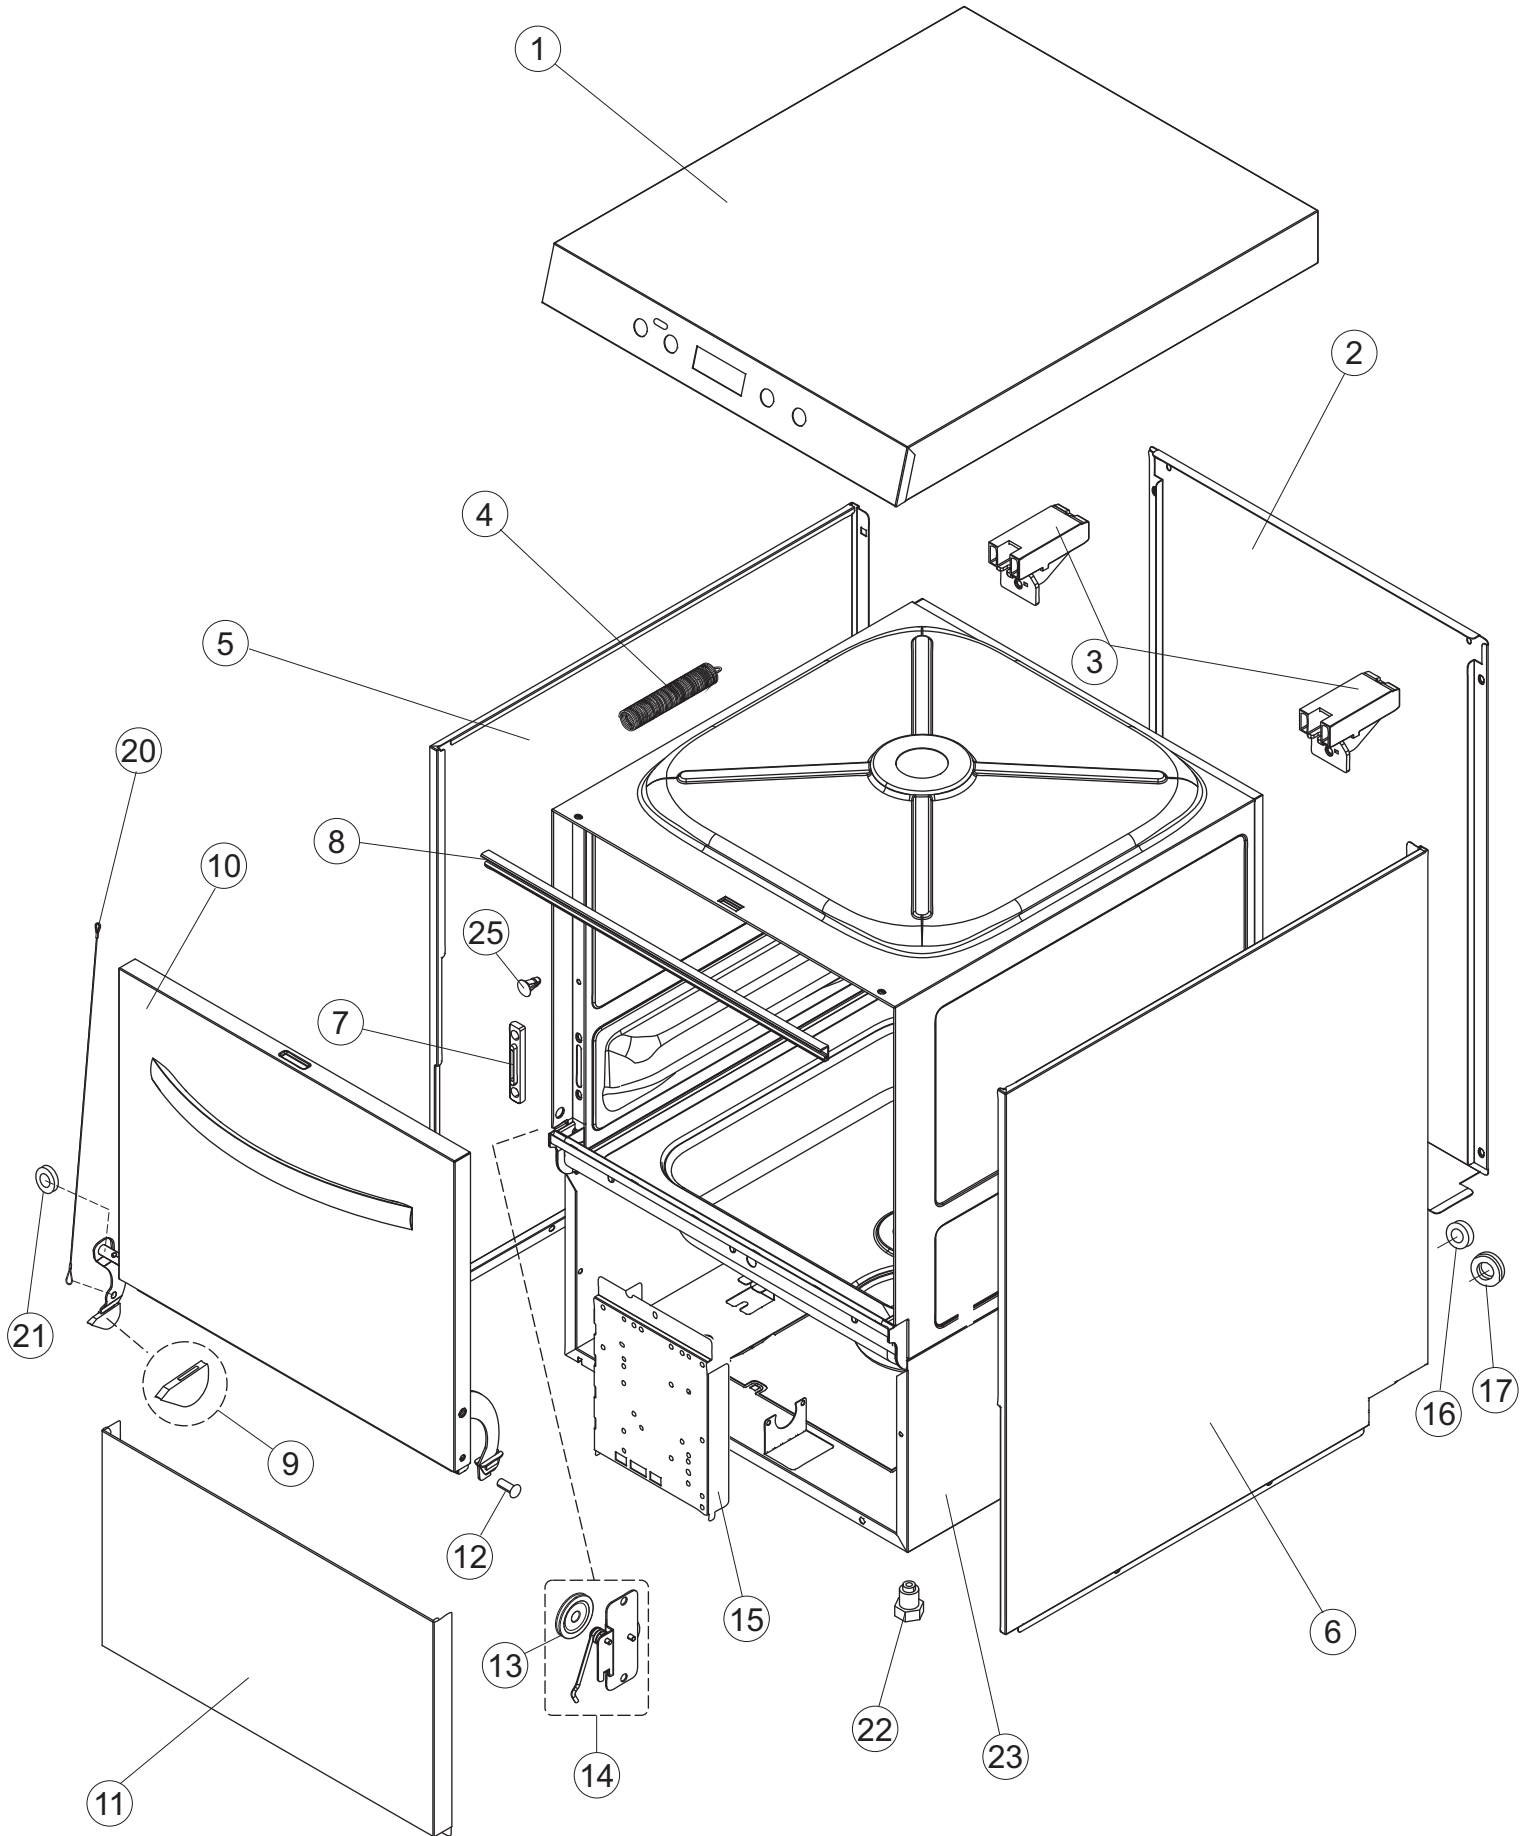

COLGED

**SPARE PARTS CATALOGUE
ERSATZTEILKATALOG
CATALOGUE PIECES DETACHEES
CATALOGO PARTI RICAMBIO
CATALOGO DE PIEZAS DE RECAMBIO
CATALOGO PEÇAS DE REPOSIÇÃO**

**TopTech
34-23TD**

23-01-2017

1

2

6

(*) Ricambio consigliato.

Pagina	Posizione	Codice ricambio	Vecchio codice	Descrizione
1	1	004321		NON A LISTINO
1	2	022158		PANNELLO POSTERIORE
1	3	035092		STAFFA ASSEMBLAGGIO PANNELLI
1	4	449064		MOLLA BILANC.PORTA LA40 STRETTA
1	5	021130		PANNELLO LATERALE SINISTRO
1	6	021129		PANNELLO LATERALE DESTRO
1	7	307016		BATTUTA ASTA PORTA LA40
1	8	437119		NON A LISTINO
1	9	307018		BATTUTA X MOLLA E CHIUSURA LA40ST
1	10	029811		NON A LISTINO
1	11	012335		PANNELLO ANTERIORE DOPPIA PARETE
1	12	325034	REB325034	PERNO PER CERNIERA SPORTELLO PER LAVA-
1	13	499098		PULEGGIA D30 LA40
1	14	999330		GRUPPO STAFFA+MOLLA SX.PORTA LA40
1	15	035130		NON A LISTINO
1	16	459006	REB459006	PASSACAVO D INT 9 D EST 16
1	17	459022		PASSACAVO
1	20	399020		TIRANTE SPORTELLO
1	21	437093		guarnizione V-ring
1	22	461031		PIEDINO ESAGONALE PER LAVABICCHIERI
1	23	040142		NON A LISTINO
1	25	480164		NON A LISTINO
2	1	211017		CAVO FLAT
2	2	74905		TASTIERA
2	3	417119		DADO
2	4	419036		DISTANZIALI SCHEDA
2	5	026829		NON A LISTINO
2	6	80871		MICRO MAGNETICO
2	7	999351		NON A LISTINO
2	8	230124		NON A LISTINO
2	9	437086	REB437086	GUARNIZIONE RESISTENZA VASCA
2	10	214112		PROTEZIONE TRASPARENTE PER IMPIANTO ELETTRICO PER LAVASTOVIGLIE