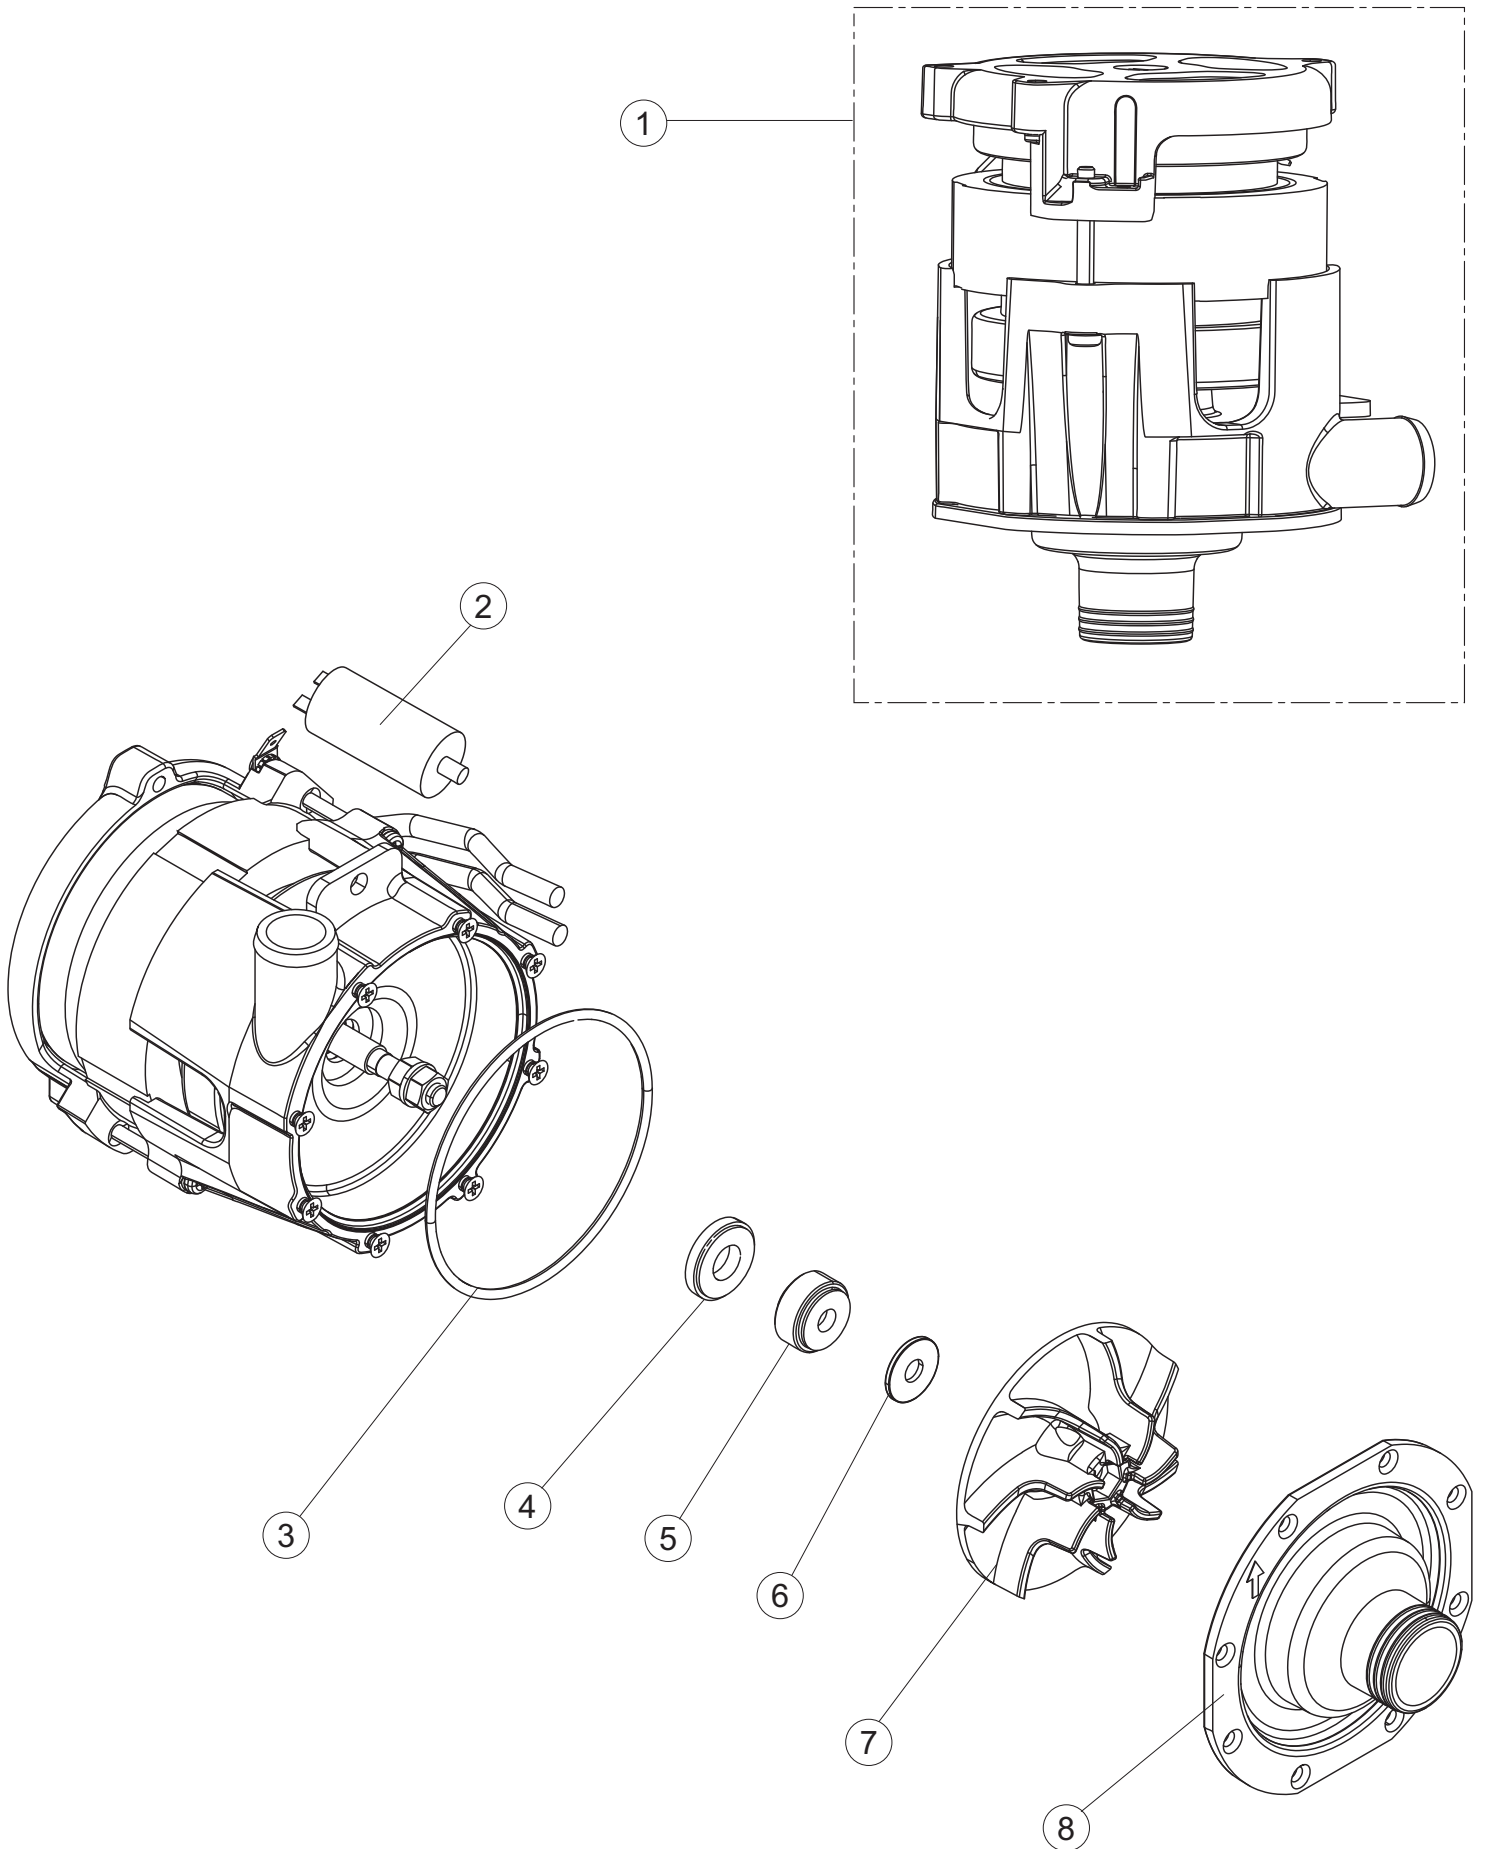

COLGED

**SPARE PARTS CATALOGUE
ERSATZTEILKATALOG
CATALOGUE PIECES DETACHEES
CATALOGO PARTI RICAMBIO
CATALOGO DE PIEZAS DE RECAMBIO
CATALOGO PEÇAS DE REPOSIÇÃO**

**TopTech
34-23TD**

23-01-2017

1

2

6

(*) Ricambio consigliato.

Pagina	Posizione	Codice ricambio	Vecchio codice	Descrizione
1	1	004321		NON A LISTINO
1	2	022158		PANNELLO POSTERIORE
1	3	035092		STAFFA ASSEMBLAGGIO PANNELLI
1	4	449064		MOLLA BILANC.PORTA LA40 STRETTA
1	5	021130		PANNELLO LATERALE SINISTRO
1	6	021129		PANNELLO LATERALE DESTRO
1	7	307016		BATTUTA ASTA PORTA LA40
1	8	437119		NON A LISTINO
1	9	307018		BATTUTA X MOLLA E CHIUSURA LA40ST
1	10	029811		NON A LISTINO
1	11	012335		PANNELLO ANTERIORE DOPPIA PARETE
1	12	325034	REB325034	PERNO PER CERNIERA SPORTELLO PER LAVA-
1	13	499098		PULEGGIA D30 LA40
1	14	999330		GRUPPO STAFFA+MOLLA SX.PORTA LA40
1	15	035130		NON A LISTINO
1	16	459006	REB459006	PASSACAVO D INT 9 D EST 16
1	17	459022		PASSACAVO
1	20	399020		TIRANTE SPORTELLO
1	21	437093		guarnizione V-ring
1	22	461031		PIEDINO ESAGONALE PER LAVABICCHIERI
1	23	040142		NON A LISTINO
1	25	480164		NON A LISTINO
2	1	211017		CAVO FLAT
2	2	74905		TASTIERA
2	3	417119		DADO
2	4	419036		DISTANZIALI SCHEDA
2	5	026829		NON A LISTINO
2	6	80871		MICRO MAGNETICO
2	7	999351		NON A LISTINO
2	8	230124		NON A LISTINO
2	9	437086	REB437086	GUARNIZIONE RESISTENZA VASCA
2	10	214112		PROTEZIONE TRASPARENTE PER IMPIANTO ELETTRICO PER LAVASTOVIGLIE