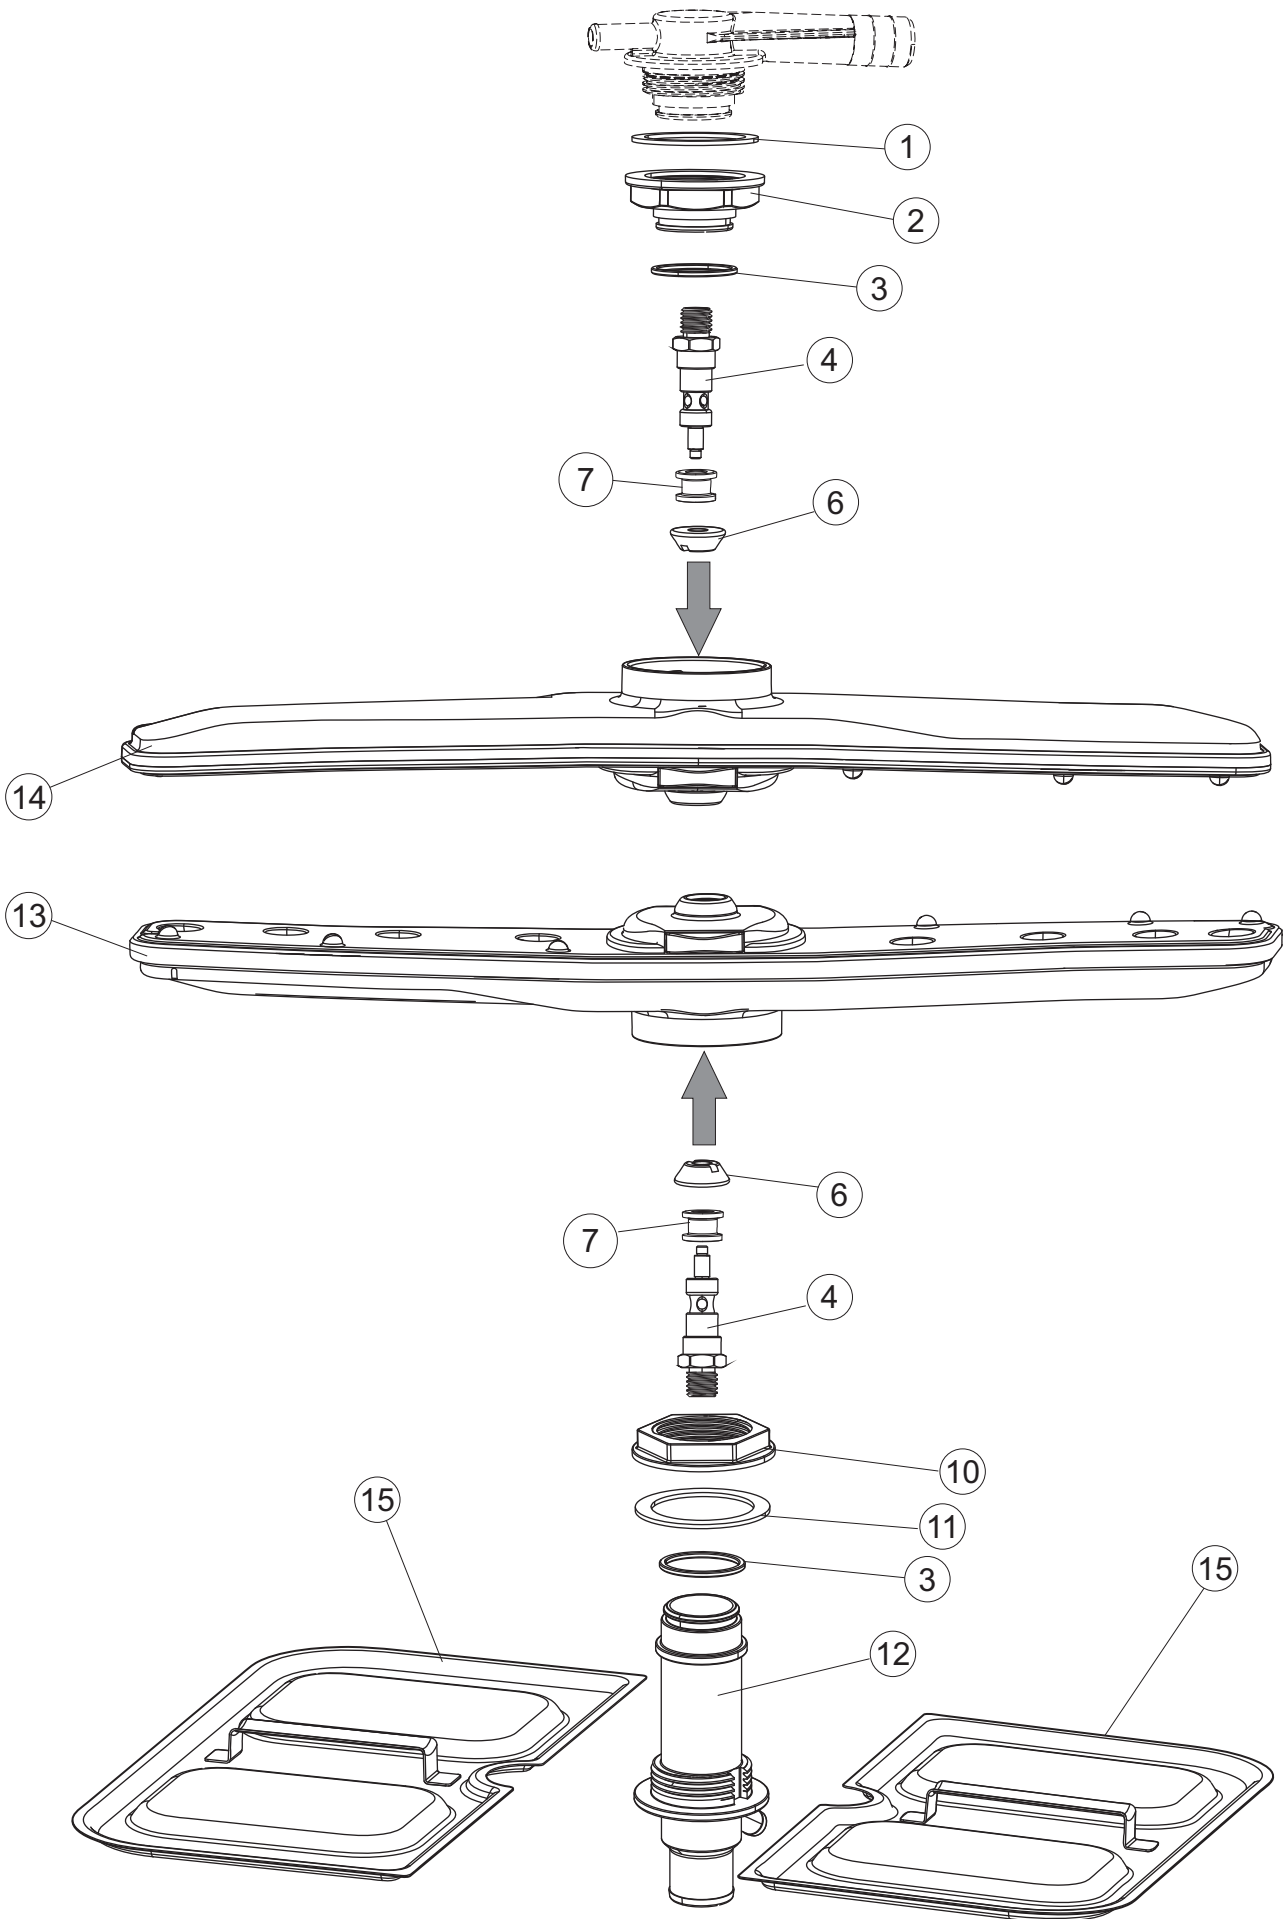

COLGED

**SPARE PARTS CATALOGUE
ERSATZTEILKATALOG
CATALOGUE PIECES DETACHEES
CATALOGO PARTI RICAMBIO
CATALOGO DE PIEZAS DE RECAMBIO
CATALOGO PEÇAS DE REPOSIÇÃO**

**TopTech
34-23TD**

23-01-2017

1

2

6

(*) Ricambio consigliato.

Pagina	Posizione	Codice ricambio	Vecchio codice	Descrizione
1	1	004321		NON A LISTINO
1	2	022158		PANNELLO POSTERIORE
1	3	035092		STAFFA ASSEMBLAGGIO PANNELLI
1	4	449064		MOLLA BILANC.PORTA LA40 STRETTA
1	5	021130		PANNELLO LATERALE SINISTRO
1	6	021129		PANNELLO LATERALE DESTRO
1	7	307016		BATTUTA ASTA PORTA LA40
1	8	437119		NON A LISTINO
1	9	307018		BATTUTA X MOLLA E CHIUSURA LA40ST
1	10	029811		NON A LISTINO
1	11	012335		PANNELLO ANTERIORE DOPPIA PARETE
1	12	325034	REB325034	PERNO PER CERNIERA SPORTELLO PER LAVA-
1	13	499098		PULEGGIA D30 LA40
1	14	999330		GRUPPO STAFFA+MOLLA SX.PORTA LA40
1	15	035130		NON A LISTINO
1	16	459006	REB459006	PASSACAVO D INT 9 D EST 16
1	17	459022		PASSACAVO
1	20	399020		TIRANTE SPORTELLO
1	21	437093		guarnizione V-ring
1	22	461031		PIEDINO ESAGONALE PER LAVABICCHIERI
1	23	040142		NON A LISTINO
1	25	480164		NON A LISTINO
2	1	211017		CAVO FLAT
2	2	74905		TASTIERA
2	3	417119		DADO
2	4	419036		DISTANZIALI SCHEDA
2	5	026829		NON A LISTINO
2	6	80871		MICRO MAGNETICO
2	7	999351		NON A LISTINO
2	8	230124		NON A LISTINO
2	9	437086	REB437086	GUARNIZIONE RESISTENZA VASCA
2	10	214112		PROTEZIONE TRASPARENTE PER IMPIANTO ELETTRICO PER LAVASTOVIGLIE