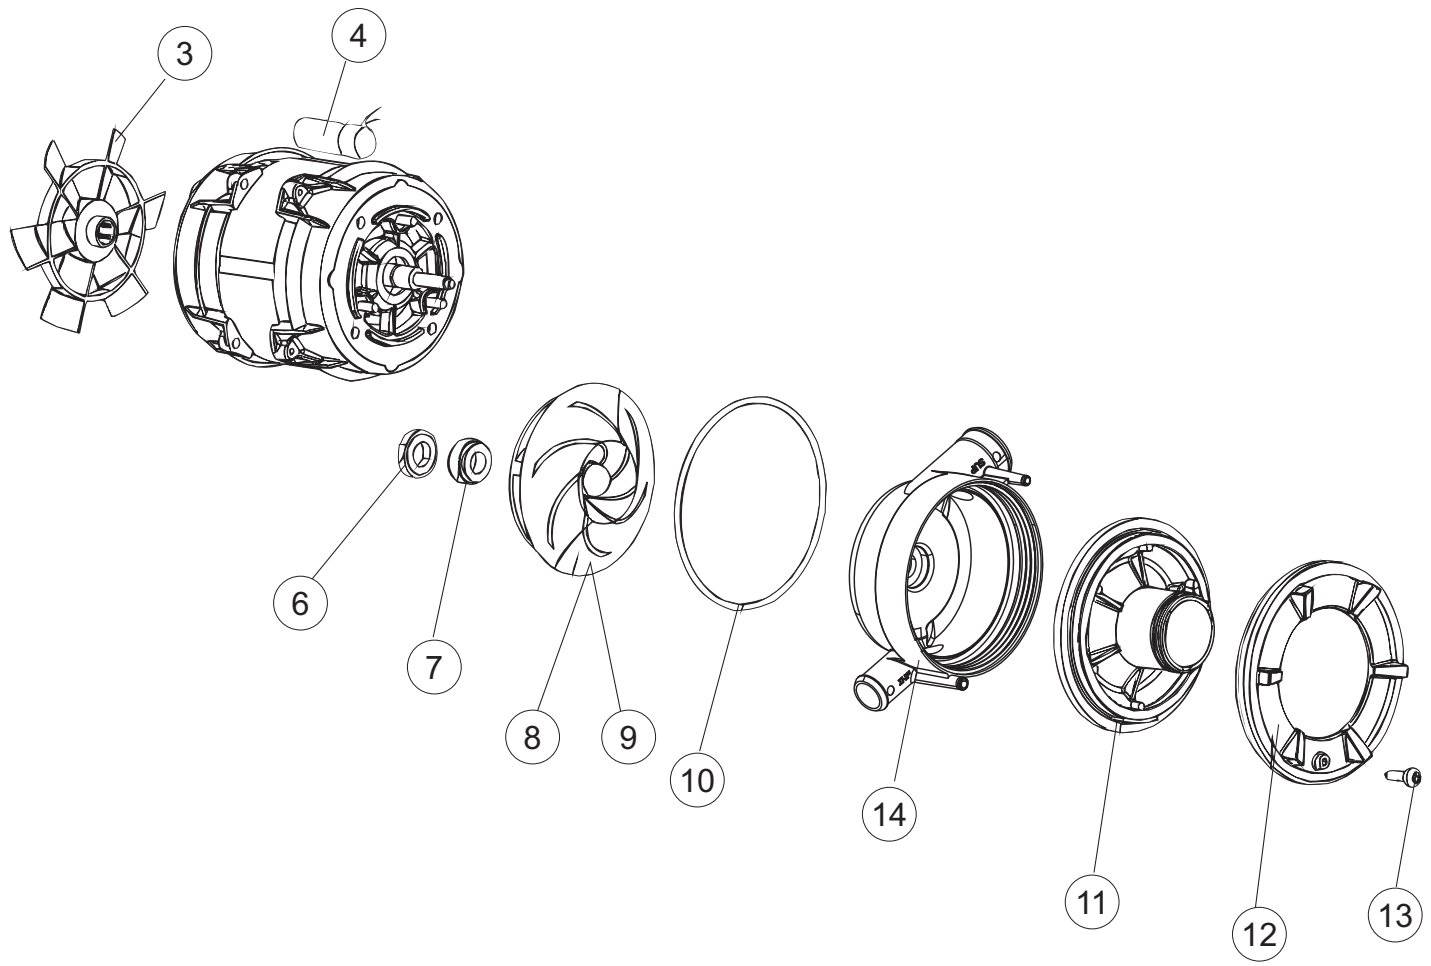

(*) Ricambio consigliato.

Pagina	Posizione	Codice ricambio	Vecchio codice	Descrizione
1	1	004292		PANNELLO SUPERIORE
1	2	021120		PANNELLO LATERALE SINISTRO
1	3	021119		PANNELLO LATERALE DESTRO
1	4	022146		PANNELLO POSTERIORE
1	5	035083		STAFFA DI SUPPORTO PANNELLI
1	7	029694		SPORTELLO
1	8	310013		BLOCCHETTO CENTR.CERNIERE-PERNO
1	9	012323		PANNELLO ANTERIORE
1	10	449063		MOLLA BILANCIAMENTO PORTA
1	11	307014		BATTUTA X MOLLA BILANC.E CHIUSURA
1	12	035081		STAFFA DI SUPPORTO
1	13	437103		GUARNIZIONE PORTA
1	14	999259		GRUPPO STAFFA+MOLLA SAGOM.DX.PORTA
1	15	999260		GRUPPO STAFFA+MOLLA SAGOM.SX.PORTA
1	16	449058		MOLLA APERTURA/CHIUSURA PORTA
1	17	307015		BATTUTA ASTA PORTA LA50
1	18	040119		BASE TELAIO LA50
1	19	461029		NON A LISTINO
1	20	459006	REB459006	PASSACAVO D INT 9 D EST 16
1	21	459004	REB459004	PASSACAVO PER POMPA DI SCARICO
1	25	480151		TAPPO ANTINTRUSIONE
1	27	304028		PERNO ROTAZIONE PORTA LA50
1	30	040118		BASE TELAIO LA50
2	1	211013		CAVO FLAT GET50 LA50(2,30MT)
2	2	417119		DADO
2	3	419036		DISTANZIALI SCHEDA
2	4	80943		TASTIERA
2	5	80871		MICRO MAGNETICO
2	6	70733		INTERFACCIA ADESIVA DI CONTROLLO TOPTECH
2	7	230118		RESISTENZA VASCA 2100W-230V
2	8	437086	REB437086	GUARNIZIONE RESISTENZA VASCA
2	9	214088		TENDINA PVC PROTEZIONE CABLAGGIO