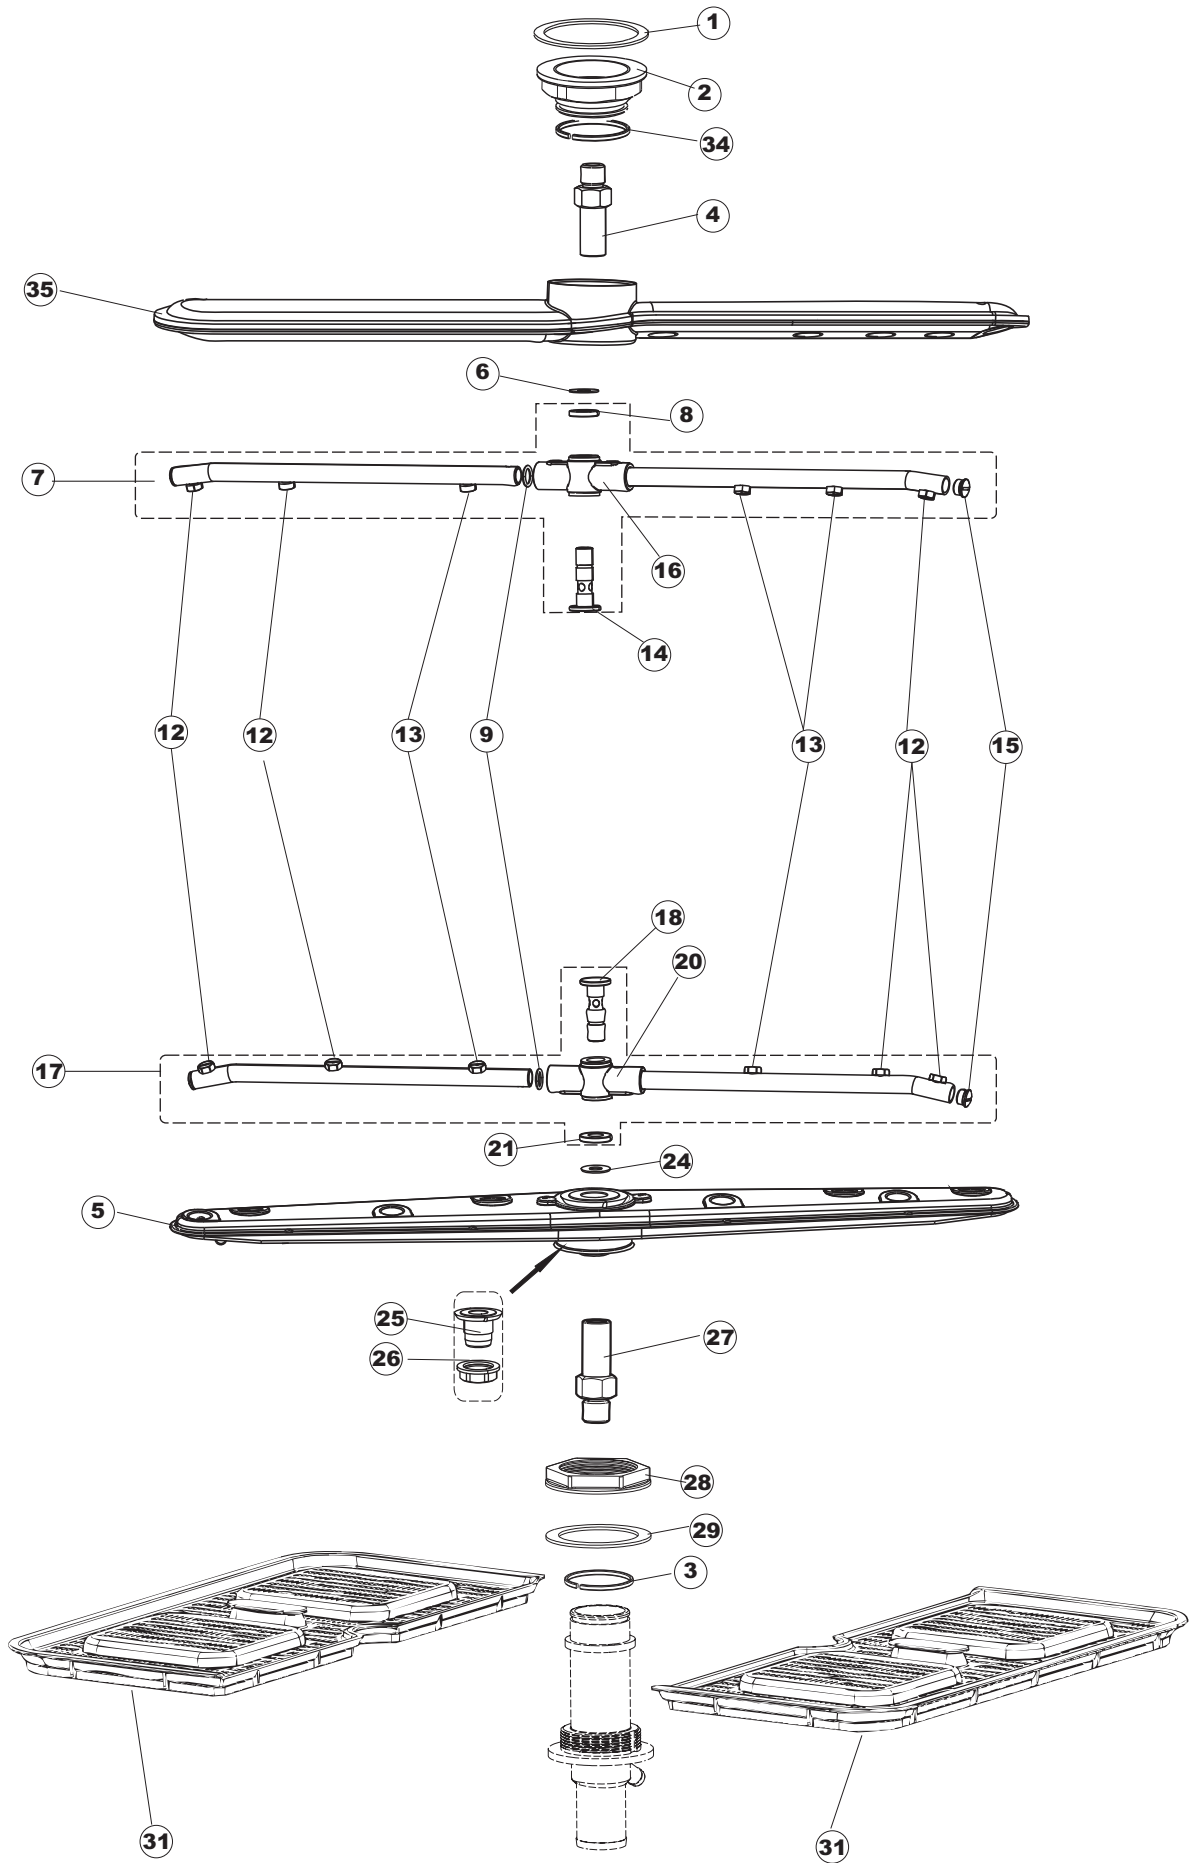

7

(*) Ricambio consigliato.

Pagina	Posizione	Codice ricambio	Vecchio codice	Descrizione
1	1	004292		PANNELLO SUPERIORE
1	2	021116		PANNELLO LATERALE SINISTRO
1	3	021115		PANNELLO LATERALE DESTRO
1	4	022146		PANNELLO POSTERIORE
1	5	035083		STAFFA DI SUPPORTO PANNELLI
1	7	029694		SPORTELLO
1	8	310013		BLOCCHETTO CENTR.CERNIERE-PERNO
1	9	012318		PANNELLO ANTERIORE
1	10	449063		MOLLA BILANCIAMENTO PORTA
1	11	307014		BATTUTA X MOLLA BILANC.E CHIUSURA
1	12	035081		STAFFA DI SUPPORTO
1	13	437103		GUARNIZIONE PORTA
1	14	999259		GRUPPO STAFFA+MOLLA SAGOM.DX.PORTA
1	15	999260		GRUPPO STAFFA+MOLLA SAGOM.SX.PORTA
1	16	449058		MOLLA APERTURA/CHIUSURA PORTA
1	17	307015		BATTUTA ASTA PORTA LA50
1	18	040119		BASE TELAIO LA50
1	19	461019	REB461019	PIEDINO ESAGONALE REGOLABILE PER LAVA-
1	20	459006	REB459006	PASSACAVO D INT 9 D EST 16
1	21	459004	REB459004	PASSACAVO PER POMPA DI SCARICO
1	25	480151		TAPPO ANTINTRUSIONE
1	27	304028		PERNO ROTAZIONE PORTA LA50
2	1	211013		CAVO FLAT GET50 LA50(2,30MT)
2	2	417119		DADO
2	3	419036		DISTANZIALI SCHEDA
2	4	80943		TASTIERA
2	5	80871		MICRO MAGNETICO
2	6	70733		INTERFACCIA ADESIVA DI CONTROLLO TOPTECH
2	7	230118		RESISTENZA VASCA 2100W-230V
2	8	437086	REB437086	GUARNIZIONE RESISTENZA VASCA
2	9	214088		TENDINA PVC PROTEZIONE CABLAGGIO
2	10	220011	REB220011	MORSETTIERA