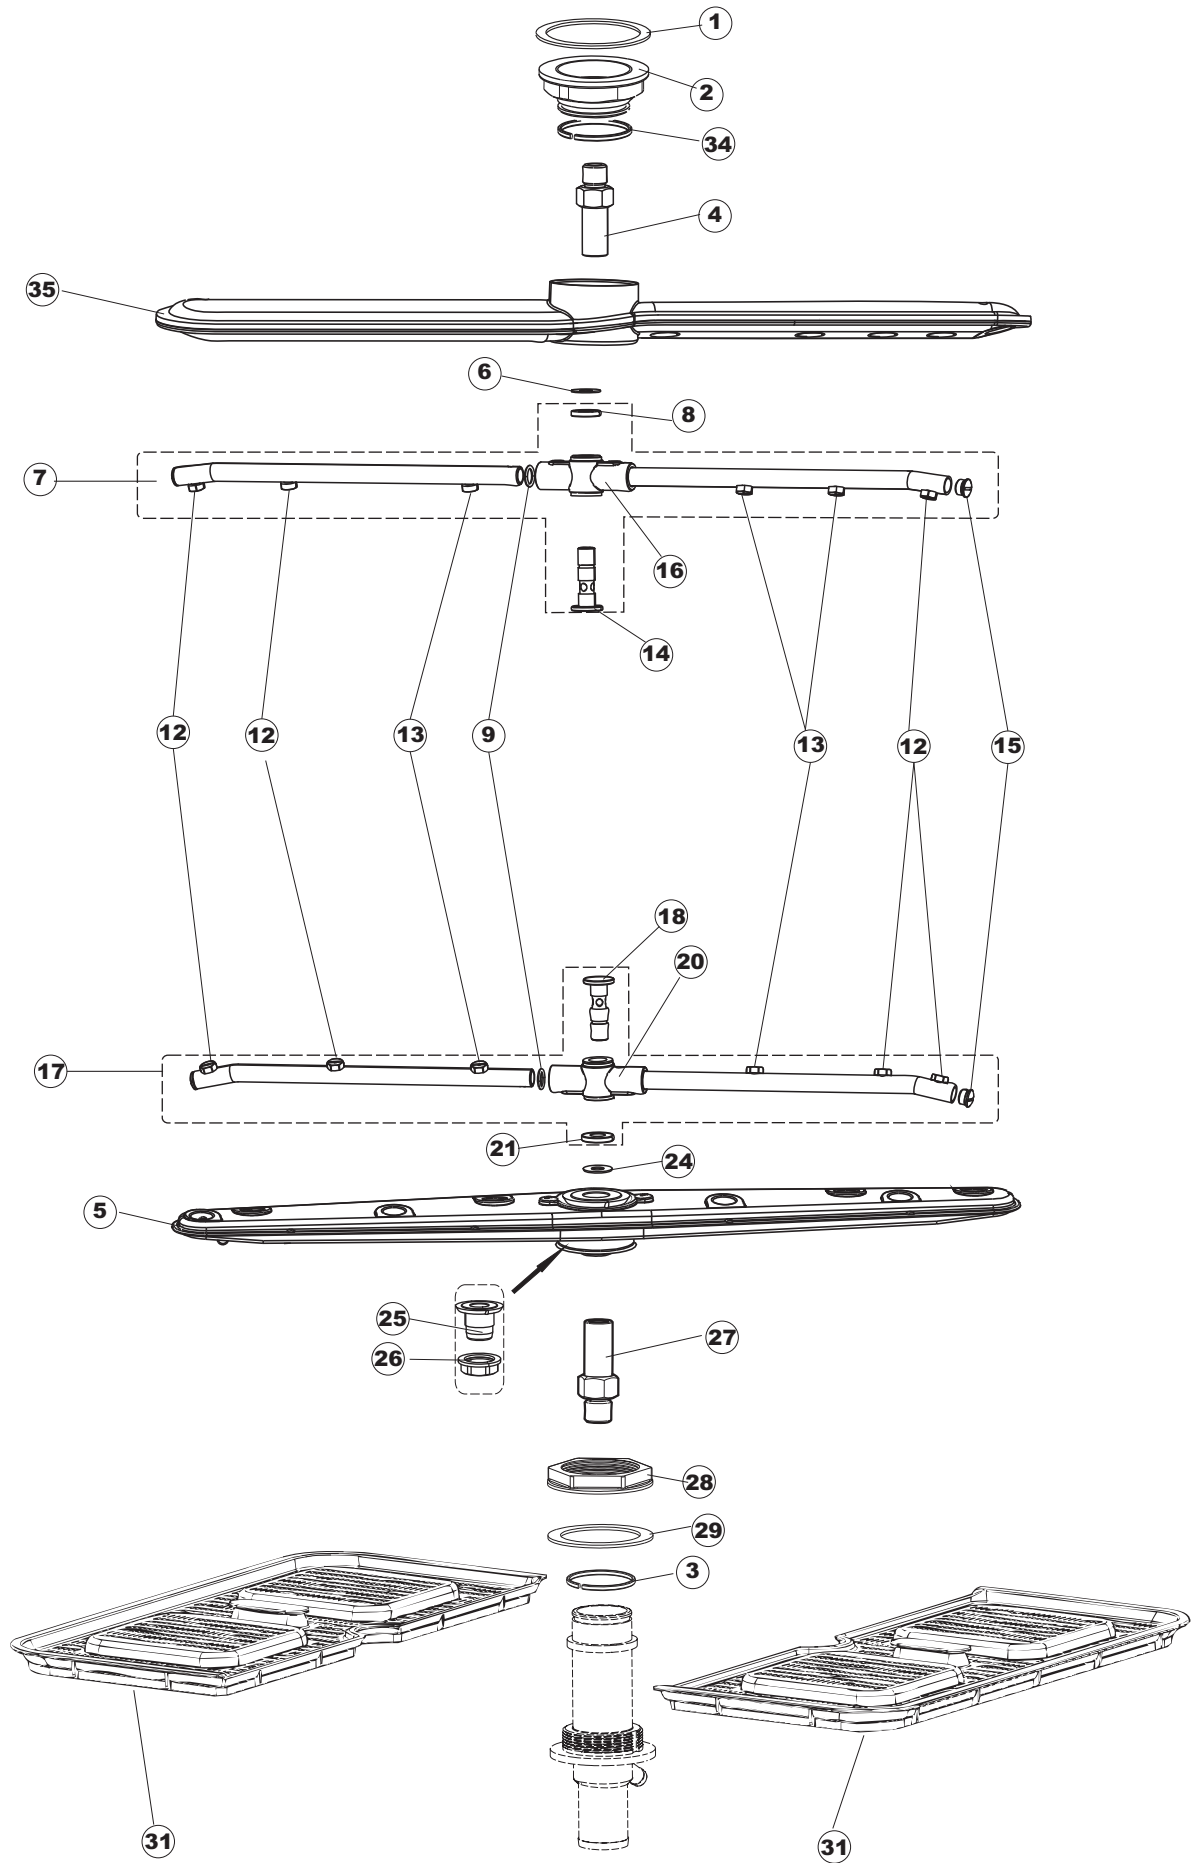

7

(*) Ricambio consigliato.

Pagina	Posizione	Codice ricambio	Vecchio codice	Descrizione
1	1	004292		PANNELLO SUPERIORE
1	2	021116		PANNELLO LATERALE SINISTRO
1	3	021115		PANNELLO LATERALE DESTRO
1	4	022146		PANNELLO POSTERIORE
1	5	035083		STAFFA DI SUPPORTO PANNELLI
1	7	029694		SPORTELLO
1	8	310013		BLOCCHETTO CENTR.CERNIERE-PERNO
1	9	012318		PANNELLO ANTERIORE
1	10	449063		MOLLA BILANCIAMENTO PORTA
1	11	307014		BATTUTA X MOLLA BILANC.E CHIUSURA
1	12	035081		STAFFA DI SUPPORTO
1	13	437103		GUARNIZIONE PORTA
1	14	999259		GRUPPO STAFFA+MOLLA SAGOM.DX.PORTA
1	15	999260		GRUPPO STAFFA+MOLLA SAGOM.SX.PORTA
1	16	449058		MOLLA APERTURA/CHIUSURA PORTA
1	17	307015		BATTUTA ASTA PORTA LA50
1	18	040119		BASE TELAIO LA50
1	19	461019	REB461019	PIEDINO ESAGONALE REGOLABILE PER LAVA-
1	20	459006	REB459006	PASSACAVO D INT 9 D EST 16
1	21	459004	REB459004	PASSACAVO PER POMPA DI SCARICO
1	25	480151		TAPPO ANTINTRUSIONE
1	27	304028		PERNO ROTAZIONE PORTA LA50
2	1	211013		CAVO FLAT GET50 LA50(2,30MT)
2	2	417119		DADO
2	3	419036		DISTANZIALI SCHEDA
2	4	80943		TASTIERA
2	5	80871		MICRO MAGNETICO
2	6	70733		INTERFACCIA ADESIVA DI CONTROLLO TOPTECH
2	7	230118		RESISTENZA VASCA 2100W-230V
2	8	437086	REB437086	GUARNIZIONE RESISTENZA VASCA
2	9	214088		TENDINA PVC PROTEZIONE CABLAGGIO
2	10	220011	REB220011	MORSETTIERA