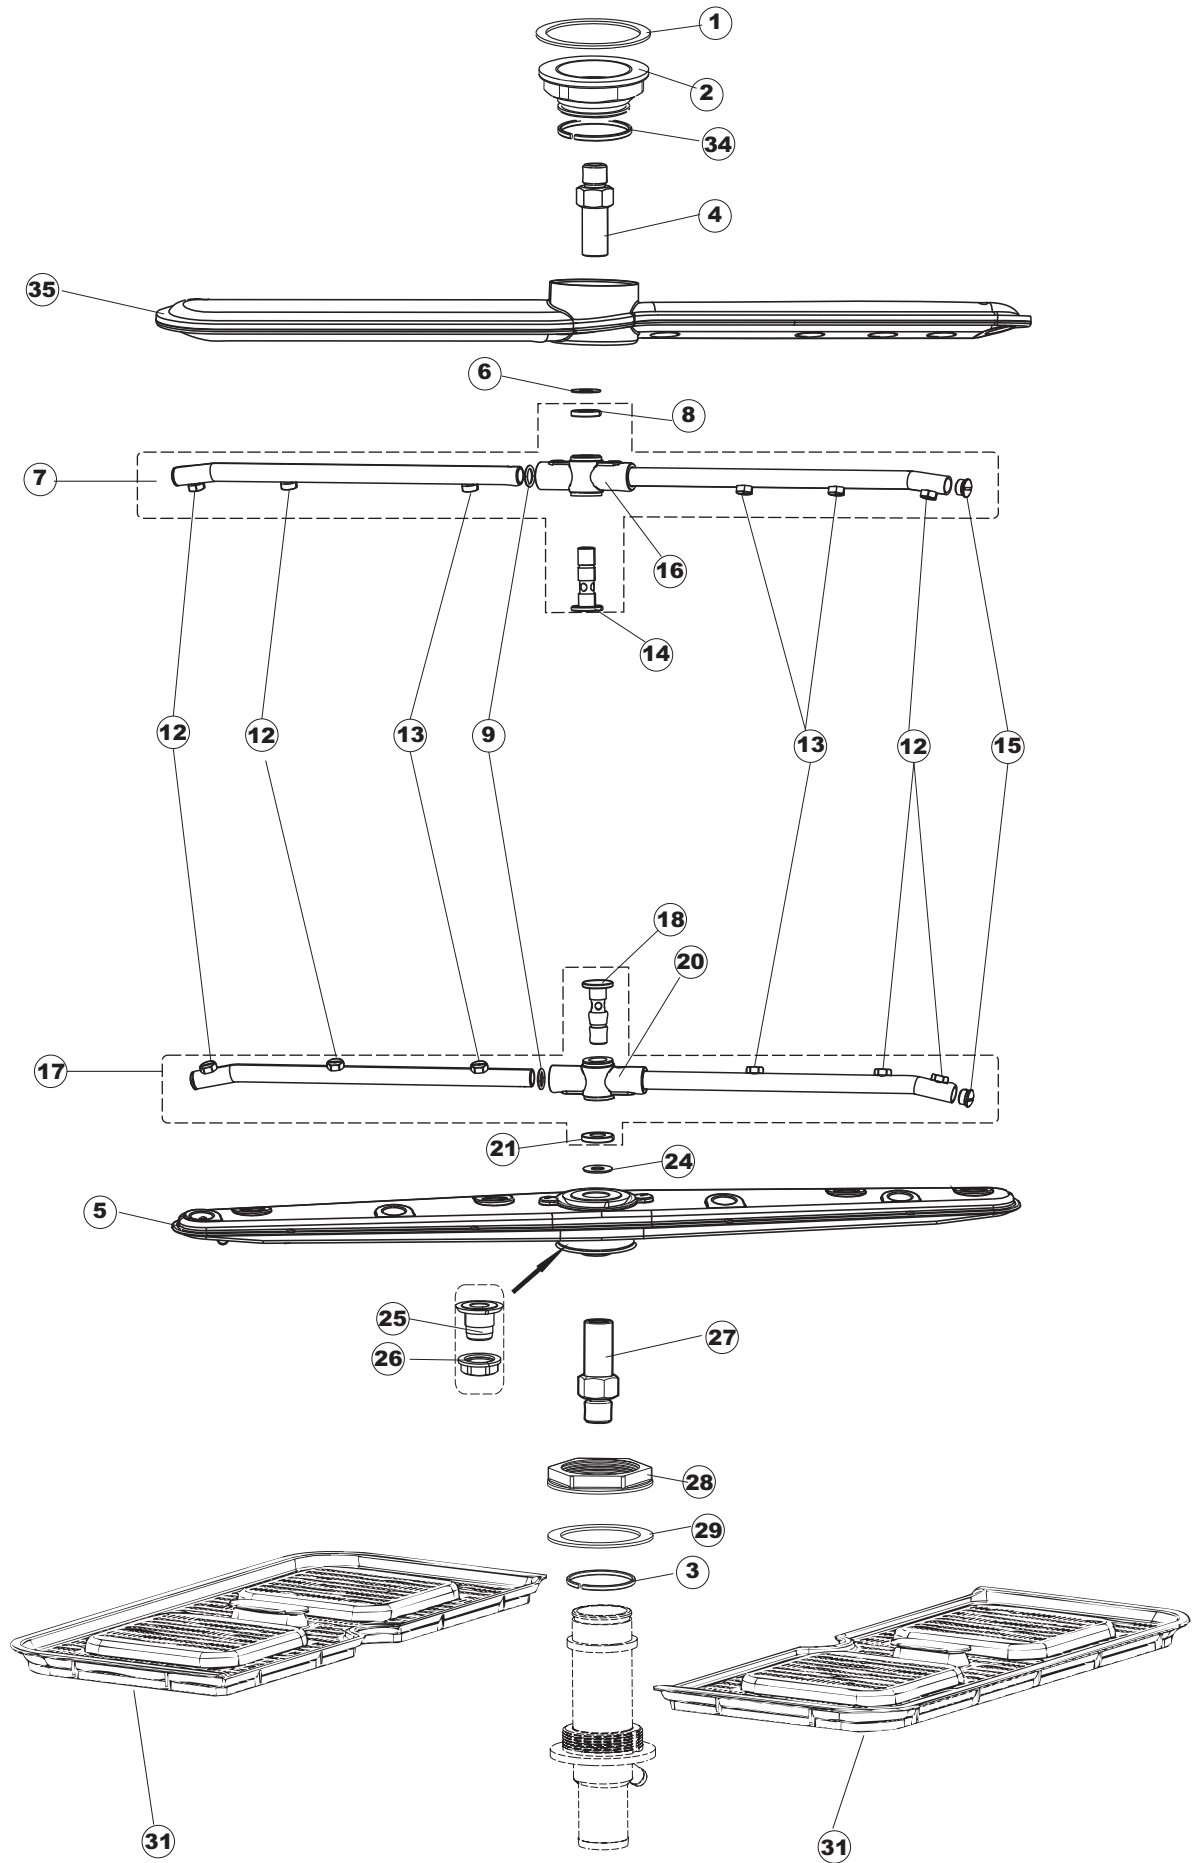

# 7

(\*) Ricambio consigliato.

Pagina	Posizione	Codice ricambio	Vecchio codice	Descrizione
1	1	004292		PANNELLO SUPERIORE
1	2	021116		PANNELLO LATERALE SINISTRO
1	3	021115		PANNELLO LATERALE DESTRO
1	4	022146		PANNELLO POSTERIORE
1	5	035083		STAFFA DI SUPPORTO PANNELLI
1	7	029694		SPORTELLO
1	8	310013		BLOCCHETTO CENTR.CERNIERE-PERNO
1	9	012318		PANNELLO ANTERIORE
1	10	449063		MOLLA BILANCIAMENTO PORTA
1	11	307014		BATTUTA X MOLLA BILANC.E CHIUSURA
1	12	035081		STAFFA DI SUPPORTO
1	13	437103		GUARNIZIONE PORTA
1	14	999259		GRUPPO STAFFA+MOLLA SAGOM.DX.PORTA
1	15	999260		GRUPPO STAFFA+MOLLA SAGOM.SX.PORTA
1	16	449058		MOLLA APERTURA/CHIUSURA PORTA
1	17	307015		BATTUTA ASTA PORTA LA50
1	18	040119		BASE TELAIO LA50
1	19	461019	REB461019	PIEDINO ESAGONALE REGOLABILE PER LAVA-
1	20	459006	REB459006	PASSACAVO D INT 9 D EST 16
1	21	459004	REB459004	PASSACAVO PER POMPA DI SCARICO
1	25	480151		TAPPO ANTINTRUSIONE
1	27	304028		PERNO ROTAZIONE PORTA LA50
2	1	211013		CAVO FLAT GET50 LA50(2,30MT)
2	2	417119		DADO
2	3	419036		DISTANZIALI SCHEDA
2	4	80943		TASTIERA
2	5	80871		MICRO MAGNETICO
2	6	70733		INTERFACCIA ADESIVA DI CONTROLLO TOPTECH
2	7	230118		RESISTENZA VASCA 2100W-230V
2	8	437086	REB437086	GUARNIZIONE RESISTENZA VASCA
2	9	214088		TENDINA PVC PROTEZIONE CABLAGGIO
2	10	220011	REB220011	MORSETTIERA