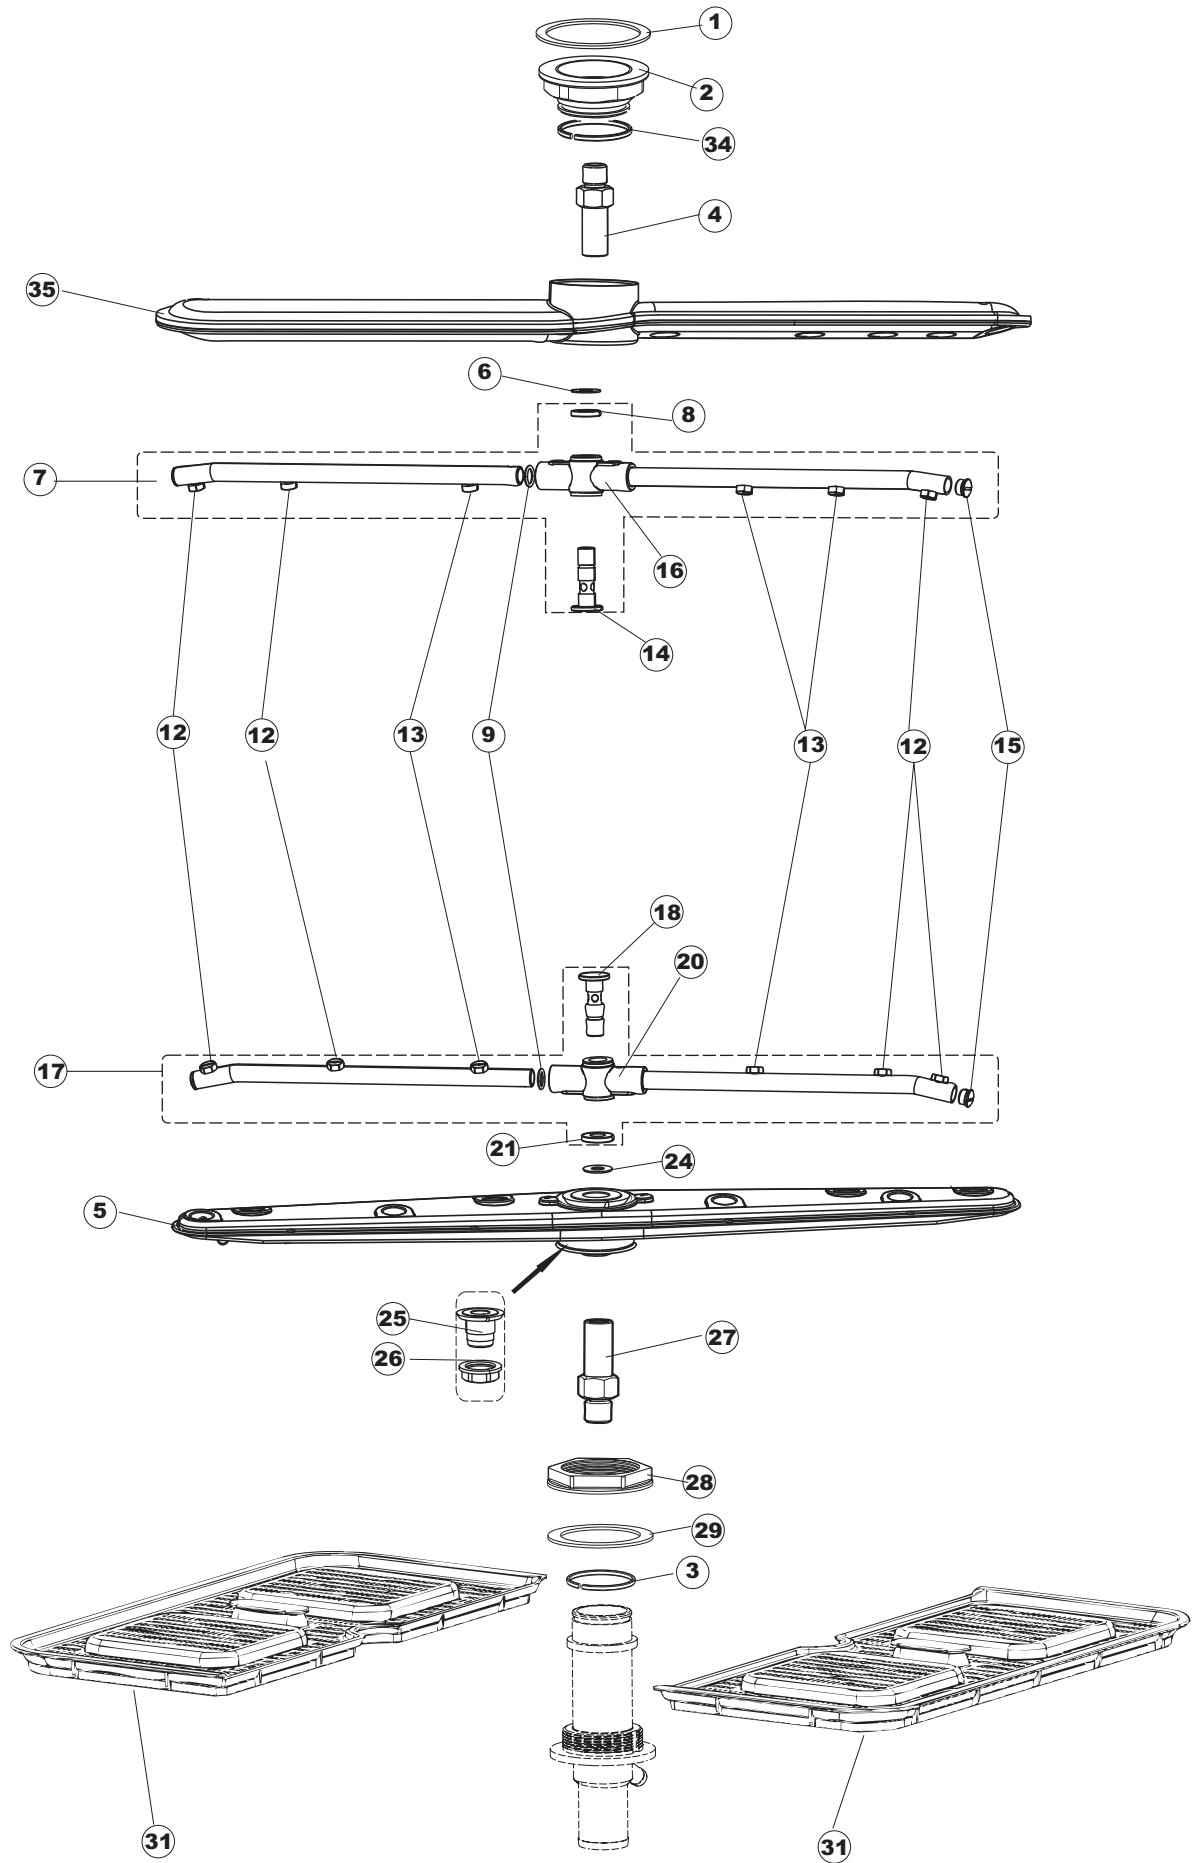

# 7

(\*) Ricambio consigliato.

Pagina	Posizione	Codice ricambio	Vecchio codice	Descrizione
1	1	004292		PANNELLO SUPERIORE
1	2	021116		PANNELLO LATERALE SINISTRO
1	3	021115		PANNELLO LATERALE DESTRO
1	4	022146		PANNELLO POSTERIORE
1	5	035083		STAFFA DI SUPPORTO PANNELLI
1	7	029694		SPORTELLO
1	8	310013		BLOCCHETTO CENTR.CERNIERE-PERNO
1	9	012318		PANNELLO ANTERIORE
1	10	449063		MOLLA BILANCIAMENTO PORTA
1	11	307014		BATTUTA X MOLLA BILANC.E CHIUSURA
1	12	035081		STAFFA DI SUPPORTO
1	13	437103		GUARNIZIONE PORTA
1	14	999259		GRUPPO STAFFA+MOLLA SAGOM.DX.PORTA
1	15	999260		GRUPPO STAFFA+MOLLA SAGOM.SX.PORTA
1	16	449058		MOLLA APERTURA/CHIUSURA PORTA
1	17	307015		BATTUTA ASTA PORTA LA50
1	18	040119		BASE TELAIO LA50
1	19	461019	REB461019	PIEDINO ESAGONALE REGOLABILE PER LAVA-
1	20	459006	REB459006	PASSACAVO D INT 9 D EST 16
1	21	459004	REB459004	PASSACAVO PER POMPA DI SCARICO
1	25	480151		TAPPO ANTINTRUSIONE
1	27	304028		PERNO ROTAZIONE PORTA LA50
2	1	211013		CAVO FLAT GET50 LA50(2,30MT)
2	2	417119		DADO
2	3	419036		DISTANZIALI SCHEDA
2	4	80943		TASTIERA
2	5	80871		MICRO MAGNETICO
2	6	70733		INTERFACCIA ADESIVA DI CONTROLLO TOPTECH
2	7	230118		RESISTENZA VASCA 2100W-230V
2	8	437086	REB437086	GUARNIZIONE RESISTENZA VASCA
2	9	214088		TENDINA PVC PROTEZIONE CABLAGGIO
2	10	220011	REB220011	MORSETTIERA