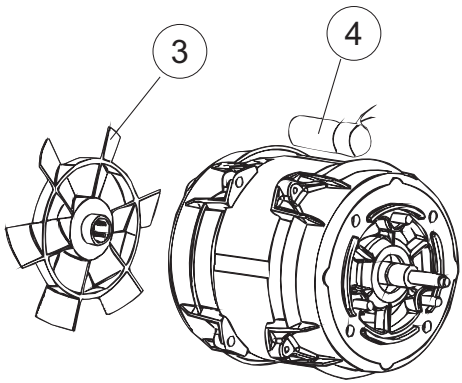

(*) Ricambio consigliato.

Pagina	Posizione	Codice ricambio	Vecchio codice	Descrizione
1	1	004292		PANNELLO SUPERIORE
1	2	021116		PANNELLO LATERALE SINISTRO
1	3	021115		PANNELLO LATERALE DESTRO
1	4	022146		PANNELLO POSTERIORE
1	5	035083		STAFFA DI SUPPORTO PANNELLI
1	7	029694		SPORTELLO
1	8	310013		BLOCCHETTO CENTR.CERNIERE-PERNO
1	9	012318		PANNELLO ANTERIORE
1	10	449063		MOLLA BILANCIAMENTO PORTA
1	11	307014		BATTUTA X MOLLA BILANC.E CHIUSURA
1	12	035081		STAFFA DI SUPPORTO
1	13	437103		GUARNIZIONE PORTA
1	14	999259		GRUPPO STAFFA+MOLLA SAGOM.DX.PORTA
1	15	999260		GRUPPO STAFFA+MOLLA SAGOM.SX.PORTA
1	16	449058		MOLLA APERTURA/CHIUSURA PORTA
1	17	307015		BATTUTA ASTA PORTA LA50
1	18	040119		BASE TELAIO LA50
1	19	461019	REB461019	PIEDINO ESAGONALE REGOLABILE PER LAVA-
1	20	459006	REB459006	PASSACAVO D INT 9 D EST 16
1	21	459004	REB459004	PASSACAVO PER POMPA DI SCARICO
1	25	480151		TAPPO ANTINTRUSIONE
1	27	304028		PERNO ROTAZIONE PORTA LA50
2	1	211013		CAVO FLAT GET50 LA50(2,30MT)
2	2	417119		DADO
2	3	419036		DISTANZIALI SCHEDA
2	4	80943		TASTIERA
2	5	80871		MICRO MAGNETICO
2	6	70733		INTERFACCIA ADESIVA DI CONTROLLO TOPTECH
2	7	230118		RESISTENZA VASCA 2100W-230V
2	8	437086	REB437086	GUARNIZIONE RESISTENZA VASCA
2	9	214088		TENDINA PVC PROTEZIONE CABLAGGIO
2	10	220011	REB220011	MORSETTIERA