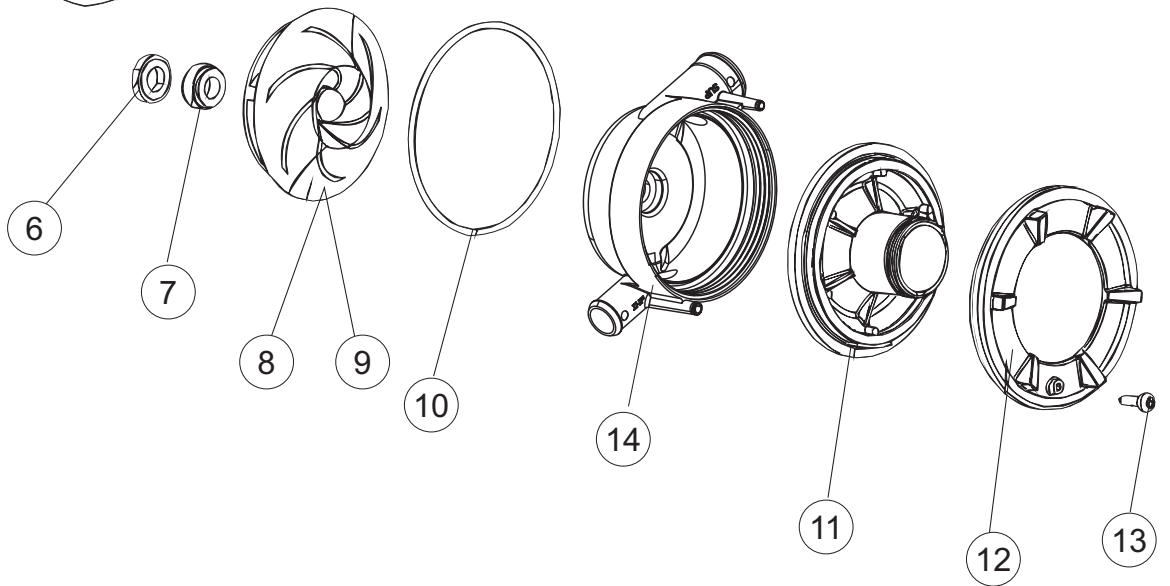

(*) Ricambio consigliato.

Pagina	Posizione	Codice ricambio	Vecchio codice	Descrizione
1	1	004292		PANNELLO SUPERIORE
1	2	021116		PANNELLO LATERALE SINISTRO
1	3	021115		PANNELLO LATERALE DESTRO
1	4	022146		PANNELLO POSTERIORE
1	5	035083		STAFFA DI SUPPORTO PANNELLI
1	7	029694		SPORTELLO
1	8	310013		BLOCCHETTO CENTR.CERNIERE-PERNO
1	9	012318		PANNELLO ANTERIORE
1	10	449063		MOLLA BILANCIAMENTO PORTA
1	11	307014		BATTUTA X MOLLA BILANC.E CHIUSURA
1	12	035081		STAFFA DI SUPPORTO
1	13	437103		GUARNIZIONE PORTA
1	14	999259		GRUPPO STAFFA+MOLLA SAGOM.DX.PORTA
1	15	999260		GRUPPO STAFFA+MOLLA SAGOM.SX.PORTA
1	16	449058		MOLLA APERTURA/CHIUSURA PORTA
1	17	307015		BATTUTA ASTA PORTA LA50
1	18	040119		BASE TELAIO LA50
1	19	461019	REB461019	PIEDINO ESAGONALE REGOLABILE PER LAVA-
1	20	459006	REB459006	PASSACAVO D INT 9 D EST 16
1	21	459004	REB459004	PASSACAVO PER POMPA DI SCARICO
1	25	480151		TAPPO ANTINTRUSIONE
1	27	304028		PERNO ROTAZIONE PORTA LA50
2	1	211013		CAVO FLAT GET50 LA50(2,30MT)
2	2	417119		DADO
2	3	419036		DISTANZIALI SCHEDA
2	4	80943		TASTIERA
2	5	80871		MICRO MAGNETICO
2	6	70733		INTERFACCIA ADESIVA DI CONTROLLO TOPTECH
2	7	230118		RESISTENZA VASCA 2100W-230V
2	8	437086	REB437086	GUARNIZIONE RESISTENZA VASCA
2	9	214088		TENDINA PVC PROTEZIONE CABLAGGIO
2	10	220011	REB220011	MORSETTIERA