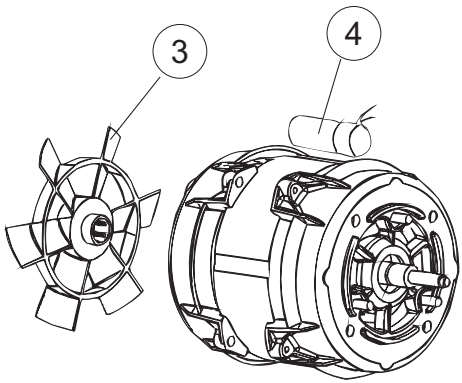

COLGED

**SPARE PARTS CATALOGUE
ERSATZTEILKATALOG
CATALOGUE PIECES DETACHEES
CATALOGO PARTI RICAMBIO
CATALOGO DE PIEZAS DE RECAMBIO
CATALOGO PEÇAS DE REPOSIÇÃO**

Toptech-25-20C

Toptech-25-20T

09-03-2015

1

6

7

(*) Ricambio consigliato.

Pagina	Posizione	Codice ricambio	Vecchio codice	Descrizione
1	1	004292		PANNELLO SUPERIORE
1	2	021122		PANNELLO LATERALE SINISTRO
1	3	021121		PANNELLO LATERALE DESTRO
1	4	022148		PANNELLO POSTERIORE
1	5	035083		STAFFA DI SUPPORTO PANNELLI
1	7	029693		PORTA 25-20 COLGED CPL.
1	8	310013		BLOCCHETTO CENTR.CERNIERE-PERNO
1	9	012318		PANNELLO ANTERIORE
1	10	449049		MOLLA ASTA PORTA POST.I=130 CL.3
1	11	307014		BATTUTA X MOLLA BILANC.E CHIUSURA
1	12	035081		STAFFA DI SUPPORTO
1	13	437103		GUARNIZIONE PORTA
1	14	999259		GRUPPO STAFFA+MOLLA SAGOM.DX.PORTA
1	15	999260		GRUPPO STAFFA+MOLLA SAGOM.SX.PORTA
1	16	449058		MOLLA APERTURA/CHIUSURA PORTA
1	17	307015		BATTUTA ASTA PORTA LA50
1	18	040119		BASE TELAIO LA50
1	19	461019	REB461019	PIEDINO ESAGONALE REGOLABILE PER LAVA-
1	20	459006	REB459006	PASSACAVO D INT 9 D EST 16
1	21	459004	REB459004	PASSACAVO PER POMPA DI SCARICO
1	25	480151		TAPPO ANTINTRUSIONE
1	27	304028		PERNO ROTAZIONE PORTA LA50
2	1	211013		CAVO FLAT GET50 LA50(2,30MT)
2	2	417119		DADO
2	3	419036		DISTANZIALI SCHEDA
2	4	80943		TASTIERA
2	5	80871		MICRO MAGNETICO
2	7	70733		INTERFACCIA ADESIVA DI CONTROLLO TOPTECH
2	8	230118		RESISTENZA VASCA 2100W-230V
2	10	437086	REB437086	GUARNIZIONE RESISTENZA VASCA
2	11	214088		TENDINA PVC PROTEZIONE CABLAGGIO
2	12	220011	REB220011	MORSETTIERA

(*) Ricambio consigliato.

Pagina	Posizione	Codice ricambio	Vecchio codice	Descrizione
8	8	124057		GIRANTE ELETTROPOMPA
8	9	124060		GIRANTE ELETTROPOMPA
8	10	456078		O-RING
8	11	480159		TAPPO CHIOCCIOLA POMPA(2434R)
8	12	429074		GHIERA
8	13	486242		VITE 3.5X13 TBC UNI6954(0062R)
8	14	116032		CHIOCCIOLA ELETTROPOMPA