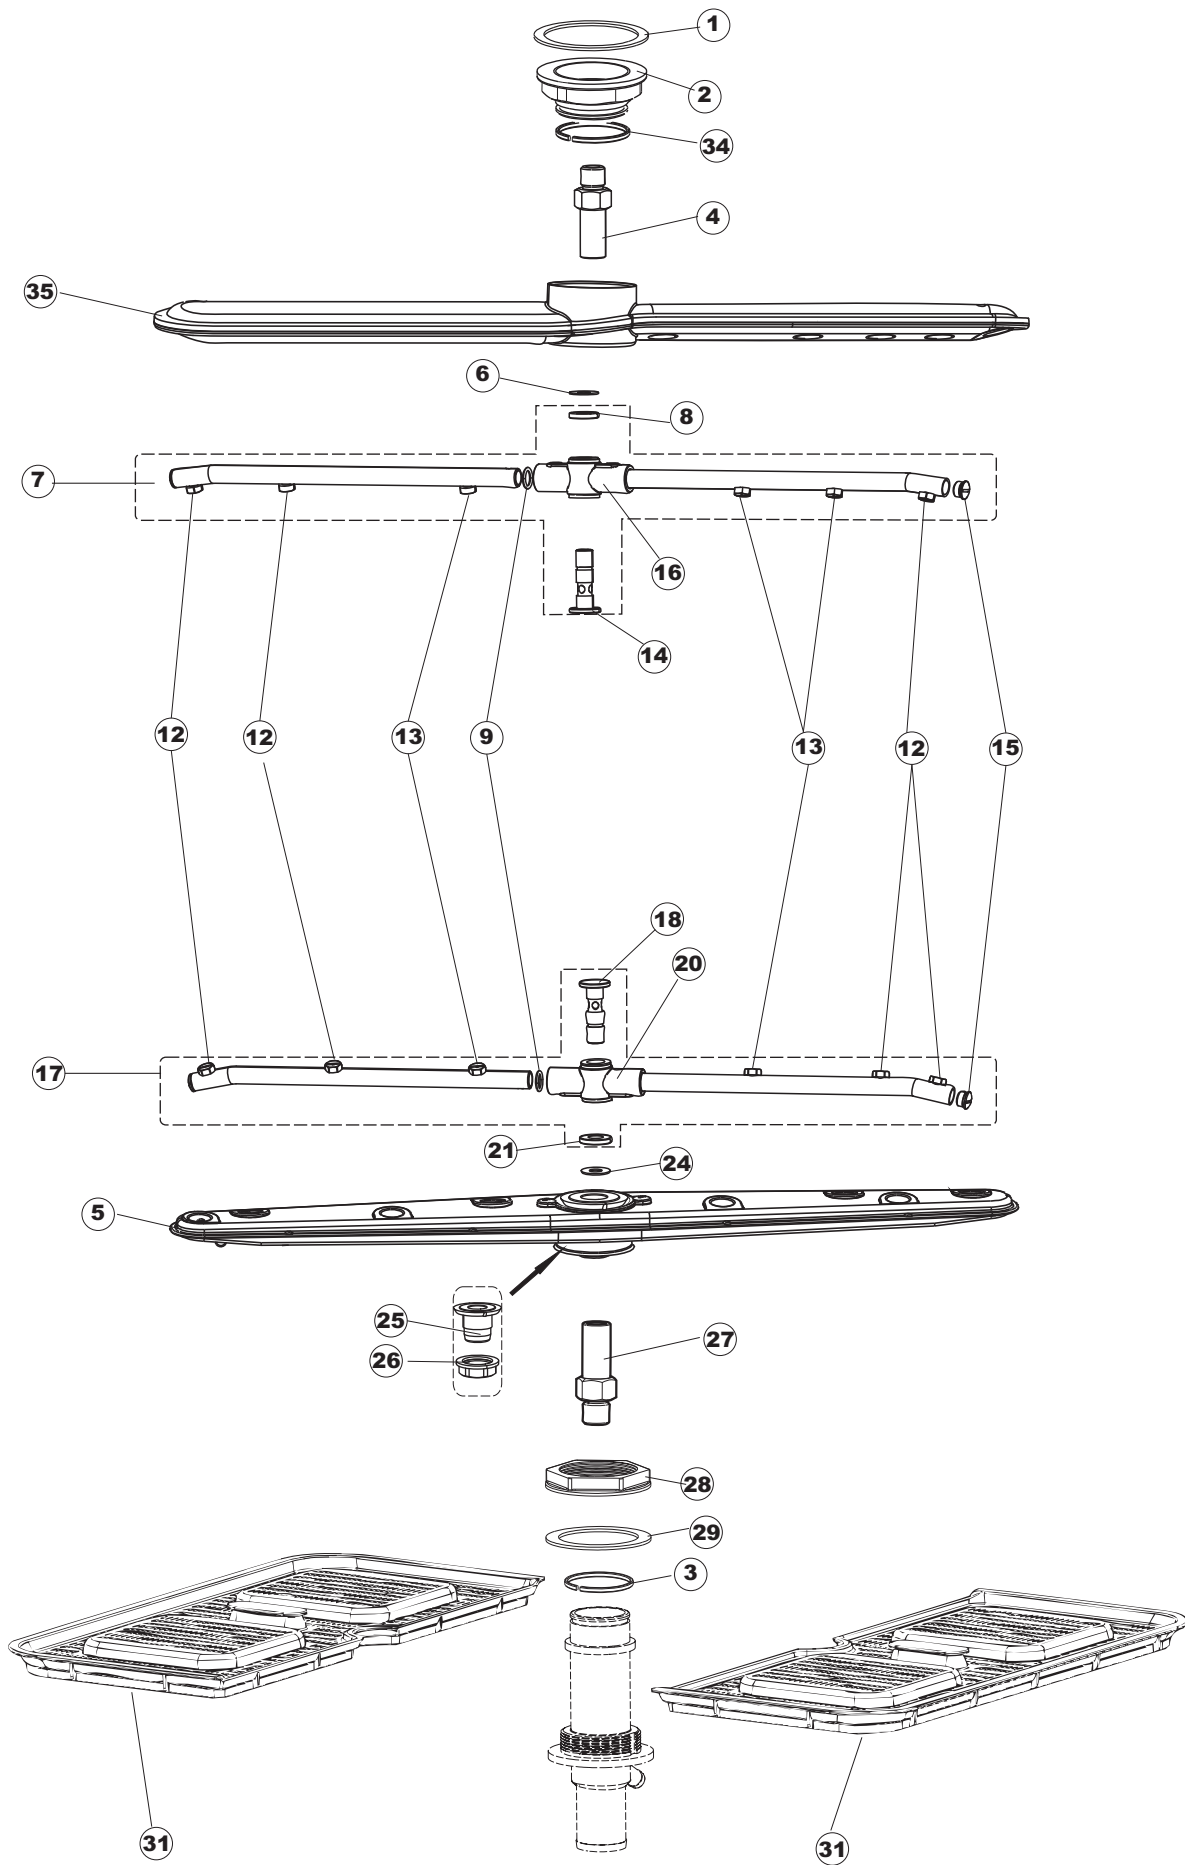

(*) Ricambio consigliato.

Pagina	Posizione	Codice ricambio	Vecchio codice	Descrizione
1	1	004292		PANNELLO SUPERIORE
1	2	021122		PANNELLO LATERALE SINISTRO
1	3	021121		PANNELLO LATERALE DESTRO
1	4	022148		PANNELLO POSTERIORE
1	5	035083		STAFFA DI SUPPORTO PANNELLI
1	7	029693		PORTA 25-20 COLGED CPL.
1	8	310013		BLOCCHETTO CENTR.CERNIERE-PERNO
1	9	012318		PANNELLO ANTERIORE
1	10	449049		MOLLA ASTA PORTA POST.I=130 CL.3
1	11	307014		BATTUTA X MOLLA BILANC.E CHIUSURA
1	12	035081		STAFFA DI SUPPORTO
1	13	437103		GUARNIZIONE PORTA
1	14	999259		GRUPPO STAFFA+MOLLA SAGOM.DX.PORTA
1	15	999260		GRUPPO STAFFA+MOLLA SAGOM.SX.PORTA
1	16	449058		MOLLA APERTURA/CHIUSURA PORTA
1	17	307015		BATTUTA ASTA PORTA LA50
1	18	040119		BASE TELAIO LA50
1	19	461019	REB461019	PIEDINO ESAGONALE REGOLABILE PER LAVA-
1	20	459006	REB459006	PASSACAVO D INT 9 D EST 16
1	21	459004	REB459004	PASSACAVO PER POMPA DI SCARICO
1	25	480151		TAPPO ANTINTRUSIONE
1	27	304028		PERNO ROTAZIONE PORTA LA50
2	1	211013		CAVO FLAT GET50 LA50(2,30MT)
2	2	417119		DADO
2	3	419036		DISTANZIALI SCHEDA
2	4	80943		TASTIERA
2	5	80871		MICRO MAGNETICO
2	7	70733		INTERFACCIA ADESIVA DI CONTROLLO TOPTECH
2	8	230118		RESISTENZA VASCA 2100W-230V
2	10	437086	REB437086	GUARNIZIONE RESISTENZA VASCA
2	11	214088		TENDINA PVC PROTEZIONE CABLAGGIO
2	12	220011	REB220011	MORSETTIERA