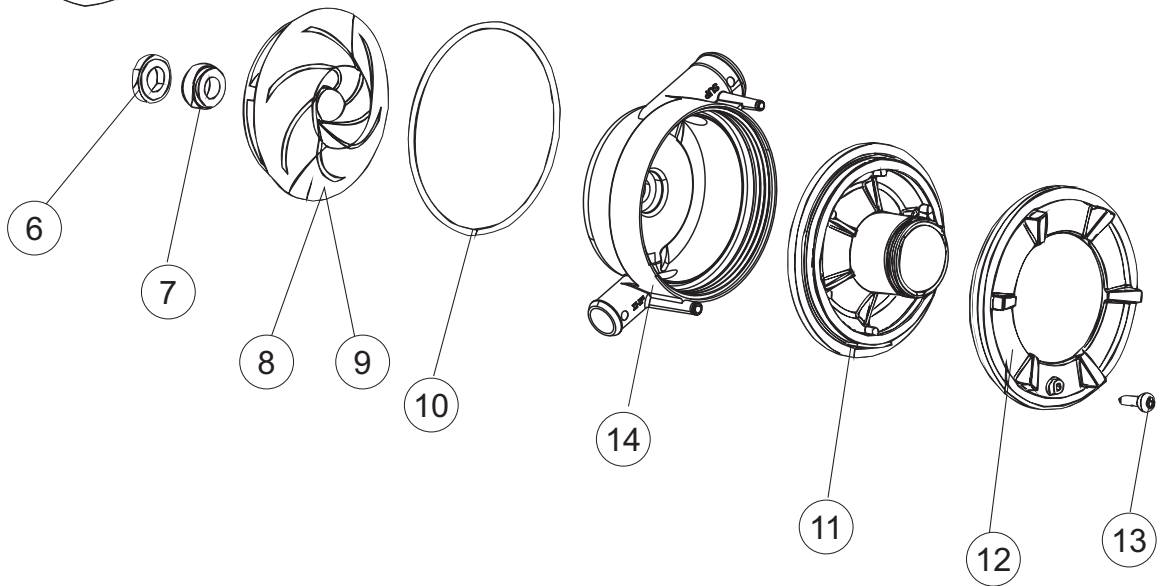

COLGED

**SPARE PARTS CATALOGUE
ERSATZTEILKATALOG
CATALOGUE PIECES DETACHEES
CATALOGO PARTI RICAMBIO
CATALOGO DE PIEZAS DE RECAMBIO
CATALOGO PEÇAS DE REPOSIÇÃO**

Toptech-25-20C

Toptech-25-20T

09-03-2015

1

6

7

(*) Ricambio consigliato.

Pagina	Posizione	Codice ricambio	Vecchio codice	Descrizione
2	13	459005	REB459005	SERRACAVO
2	14	H.374339-2		CAVO MACCHINA H07RN-F 5X2.5X2.5MT
2	15	236047	REB236047	TERMOSTATO 95°C
2	16	236052		TERMOSTATO 90° +/-3°C
2	18	456002	REB456002	guarnizione o-ring
2	19	231016		SONDA TEMPERATURA
2	20	69871		PORTASONDA
2	21	69870		PROTEZIONE RESISTENZA BOILER
2	23	230117		RESISTENZA.BOILER.7600W/400V(LA50)
2	24	104061		BOILER
2	25	214108		TENDINA PVC PROTEZIONE CABLAGGIO
2	26	229042		CONTATTO AUSILIARIO
2	28	215032-4		SCHEDA ELETTRONICA
2	29	228012		FUSIBILE 5X20 T160MA
2	30	228011		FUSIBILE 5X20 T2A
2	31	228004		FUSIBILE
2	32	456073		O-RING
2	33	107013		TRAPPOLA ARIA
2	34	143235		TUBO 4x7 SILICONE TRASPARENTE CRP
2	35	224030		PRESSOSTATO ANALOGICO
2	36	028105		PIASTRINA FERMA SONDA
2	37	121993		GRUPPO FILTRO+ZAVORRA DOSATORE
2	38	143267		TUBETTO SANTOPRENE 6X10 RACCORDI +GHIERE
2	39	209039		DOSATORE DETERGENTE
2	40	143194	REB143194	TUBO 4x6 CRISTAL TRASPARENTE
2	41	999348		GRUPPO RACCORDO INIEZIONE DETERGENTE
2	43	461028		PIEDINO PLAST.SCHEDA 5309AA00XS
2	44	215039		SCHEDA ELETTRONICA SOFT-START
2	50	214109		PROTEZIONE TRASPARENTE PER IMPIANTO ELETTRICO PER LAVASTOVIGLIE
2	51	214110		PROTEZIONE IN PLASTICA PER SCHEDA ELETTRONICA
3	1	121135		GRUPPO FILTRO
3	2	429072		GHIERA

(*) Ricambio consigliato.

Pagina	Posizione	Codice ricambio	Vecchio codice	Descrizione
8	8	124057		GIRANTE ELETTROPOMPA
8	9	124060		GIRANTE ELETTROPOMPA
8	10	456078		O-RING
8	11	480159		TAPPO CHIOCCIOLA POMPA(2434R)
8	12	429074		GHIERA
8	13	486242		VITE 3.5X13 TBC UNI6954(0062R)
8	14	116032		CHIOCCIOLA ELETTROPOMPA