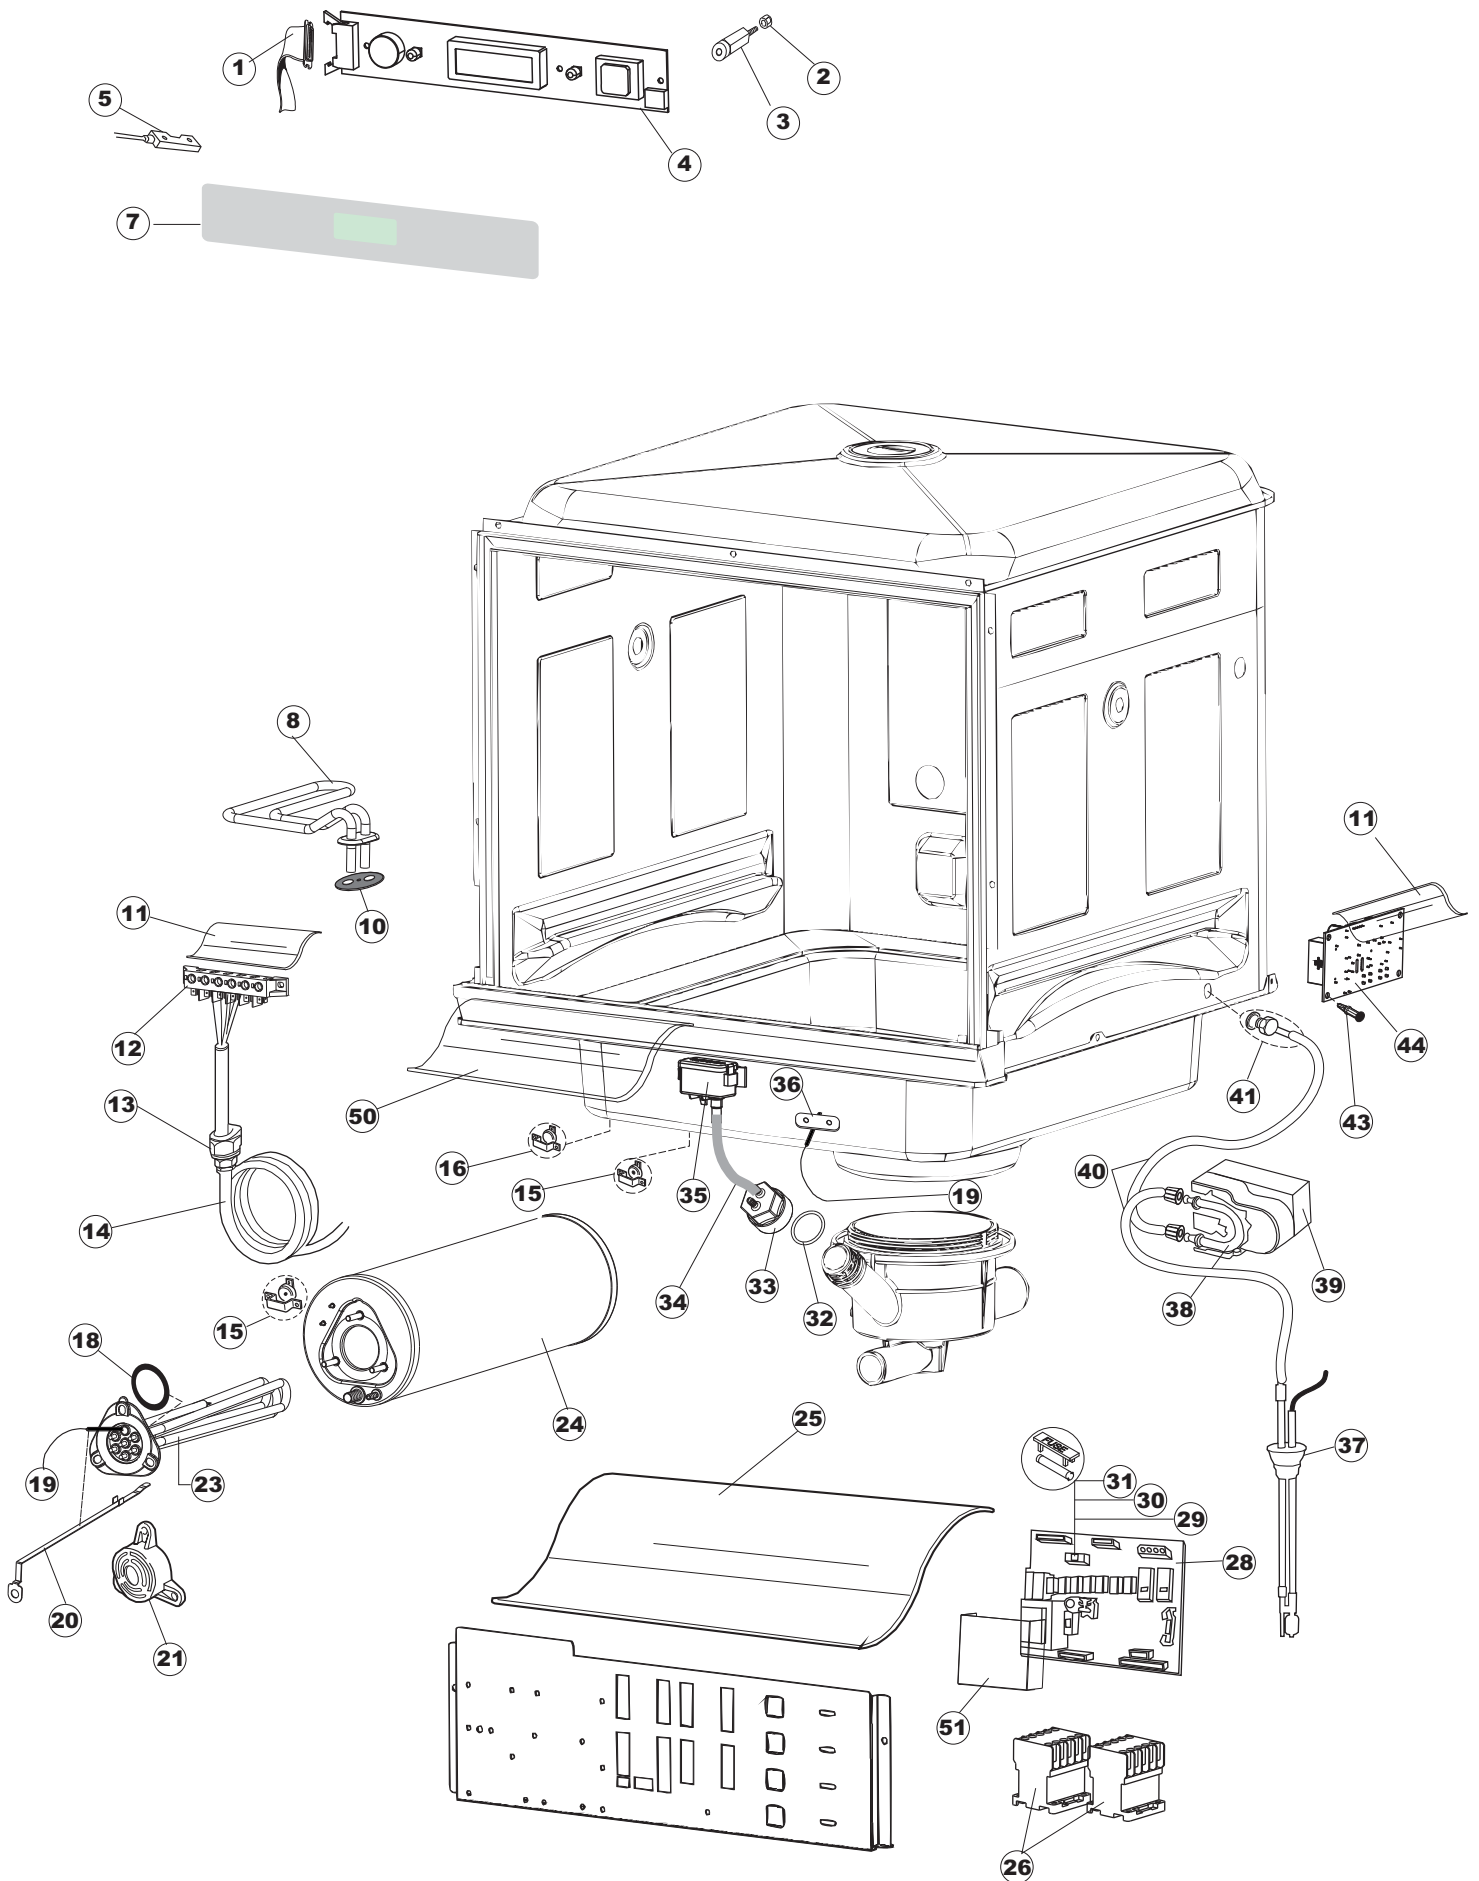

6

7

(*) Ricambio consigliato.

Pagina	Posizione	Codice ricambio	Vecchio codice	Descrizione
1	1	004292		PANNELLO SUPERIORE
1	2	021122		PANNELLO LATERALE SINISTRO
1	3	021121		PANNELLO LATERALE DESTRO
1	4	022148		PANNELLO POSTERIORE
1	5	035083		STAFFA DI SUPPORTO PANNELLI
1	7	029693		PORTA 25-20 COLGED CPL.
1	8	310013		BLOCCHETTO CENTR.CERNIERE-PERNO
1	9	012318		PANNELLO ANTERIORE
1	10	449049		MOLLA ASTA PORTA POST.I=130 CL.3
1	11	307014		BATTUTA X MOLLA BILANC.E CHIUSURA
1	12	035081		STAFFA DI SUPPORTO
1	13	437103		GUARNIZIONE PORTA
1	14	999259		GRUPPO STAFFA+MOLLA SAGOM.DX.PORTA
1	15	999260		GRUPPO STAFFA+MOLLA SAGOM.SX.PORTA
1	16	449058		MOLLA APERTURA/CHIUSURA PORTA
1	17	307015		BATTUTA ASTA PORTA LA50
1	18	040119		BASE TELAIO LA50
1	19	461019	REB461019	PIEDINO ESAGONALE REGOLABILE PER LAVA-
1	20	459006	REB459006	PASSACAVO D INT 9 D EST 16
1	21	459004	REB459004	PASSACAVO PER POMPA DI SCARICO
1	25	480151		TAPPO ANTINTRUSIONE
1	27	304028		PERNO ROTAZIONE PORTA LA50
2	1	211013		CAVO FLAT GET50 LA50(2,30MT)
2	2	417119		DADO
2	3	419036		DISTANZIALI SCHEDA
2	4	80943		TASTIERA
2	5	80871		MICRO MAGNETICO
2	7	70733		INTERFACCIA ADESIVA DI CONTROLLO TOPTECH
2	8	230118		RESISTENZA VASCA 2100W-230V
2	10	437086	REB437086	GUARNIZIONE RESISTENZA VASCA
2	11	214088		TENDINA PVC PROTEZIONE CABLAGGIO
2	12	220011	REB220011	MORSETTIERA