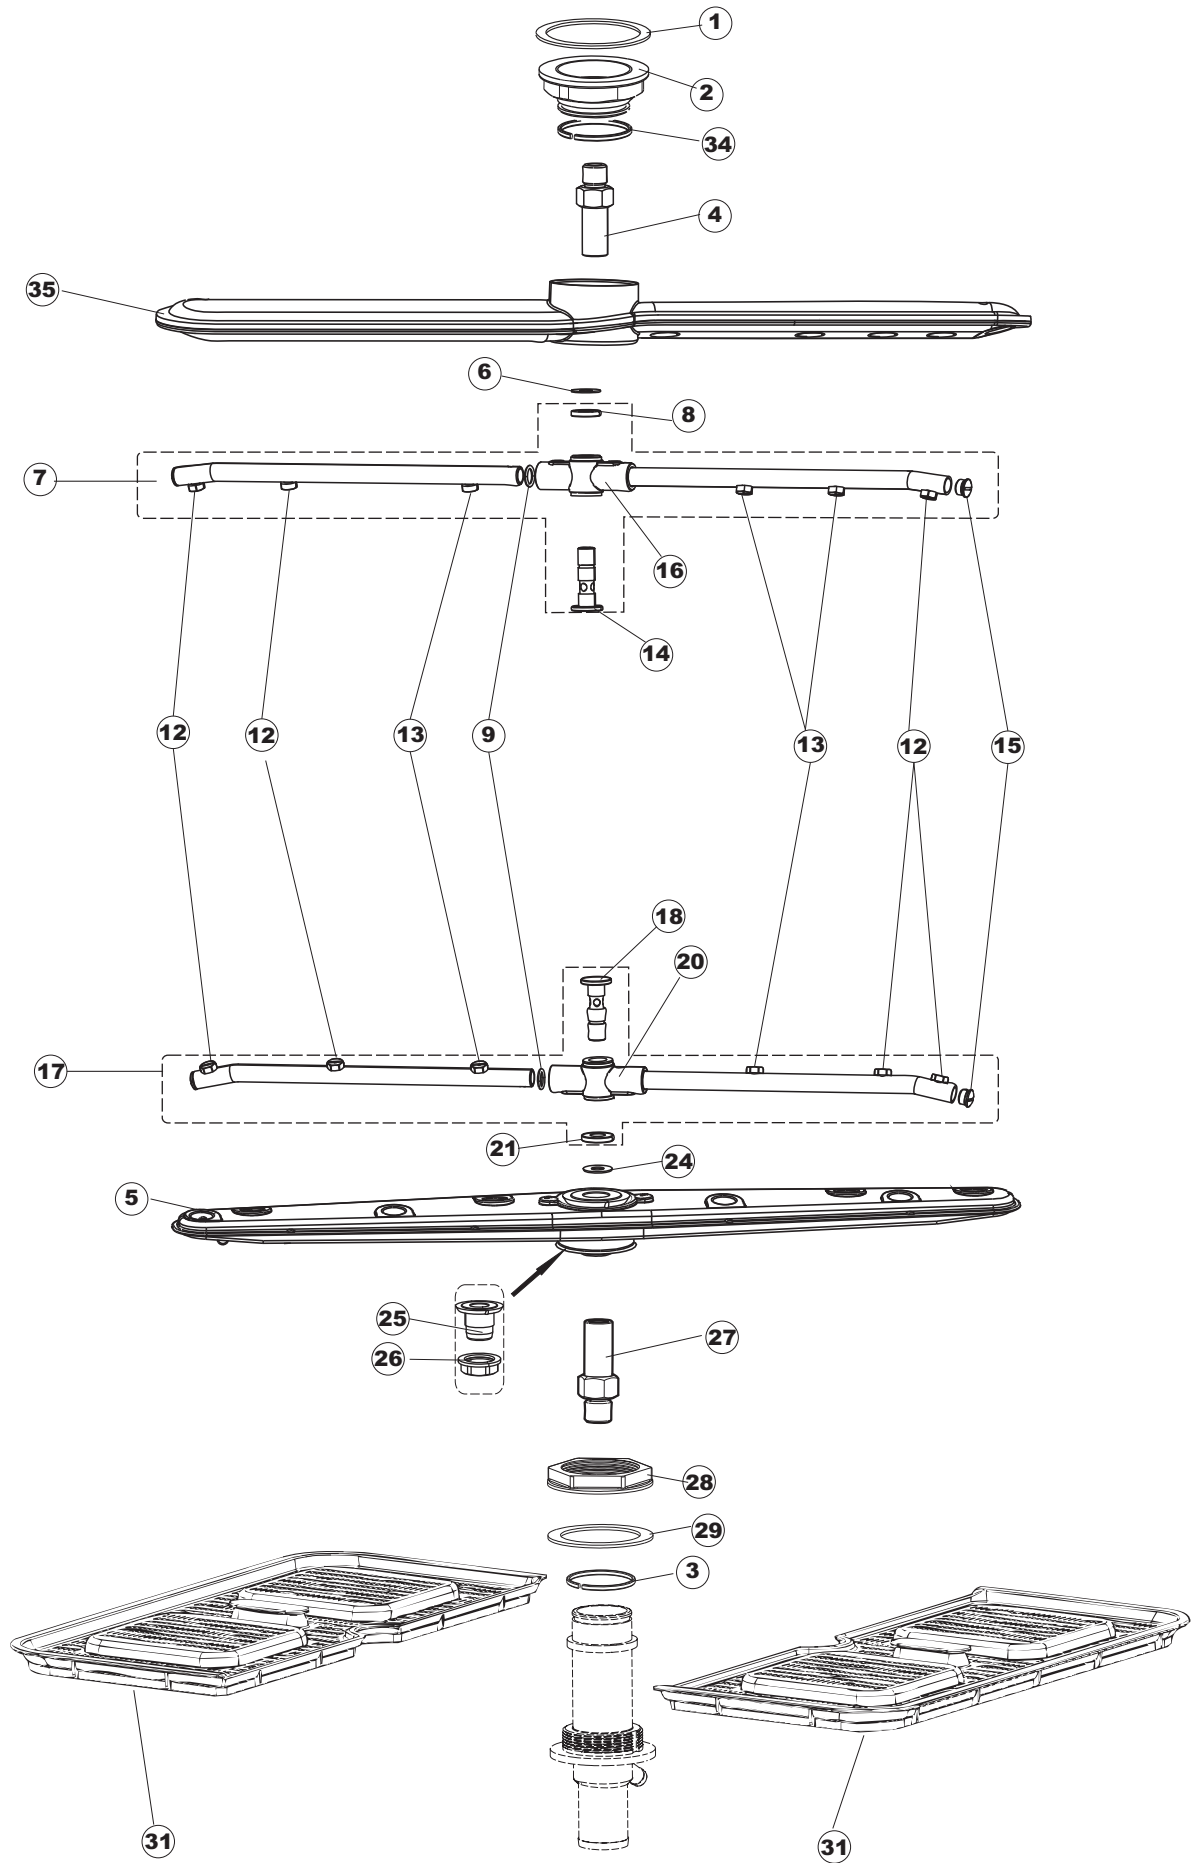

6

7

(*) Ricambio consigliato.

Pagina	Posizione	Codice ricambio	Vecchio codice	Descrizione
1	1	004292		PANNELLO SUPERIORE
1	2	021122		PANNELLO LATERALE SINISTRO
1	3	021121		PANNELLO LATERALE DESTRO
1	4	022148		PANNELLO POSTERIORE
1	5	035083		STAFFA DI SUPPORTO PANNELLI
1	7	029693		PORTA 25-20 COLGED CPL.
1	8	310013		BLOCCHETTO CENTR.CERNIERE-PERNO
1	9	012318		PANNELLO ANTERIORE
1	10	449049		MOLLA ASTA PORTA POST.I=130 CL.3
1	11	307014		BATTUTA X MOLLA BILANC.E CHIUSURA
1	12	035081		STAFFA DI SUPPORTO
1	13	437103		GUARNIZIONE PORTA
1	14	999259		GRUPPO STAFFA+MOLLA SAGOM.DX.PORTA
1	15	999260		GRUPPO STAFFA+MOLLA SAGOM.SX.PORTA
1	16	449058		MOLLA APERTURA/CHIUSURA PORTA
1	17	307015		BATTUTA ASTA PORTA LA50
1	18	040119		BASE TELAIO LA50
1	19	461019	REB461019	PIEDINO ESAGONALE REGOLABILE PER LAVA-
1	20	459006	REB459006	PASSACAVO D INT 9 D EST 16
1	21	459004	REB459004	PASSACAVO PER POMPA DI SCARICO
1	25	480151		TAPPO ANTINTRUSIONE
1	27	304028		PERNO ROTAZIONE PORTA LA50
2	1	211013		CAVO FLAT GET50 LA50(2,30MT)
2	2	417119		DADO
2	3	419036		DISTANZIALI SCHEDA
2	4	80943		TASTIERA
2	5	80871		MICRO MAGNETICO
2	7	70733		INTERFACCIA ADESIVA DI CONTROLLO TOPTECH
2	8	230118		RESISTENZA VASCA 2100W-230V
2	10	437086	REB437086	GUARNIZIONE RESISTENZA VASCA
2	11	214088		TENDINA PVC PROTEZIONE CABLAGGIO
2	12	220011	REB220011	MORSETTIERA