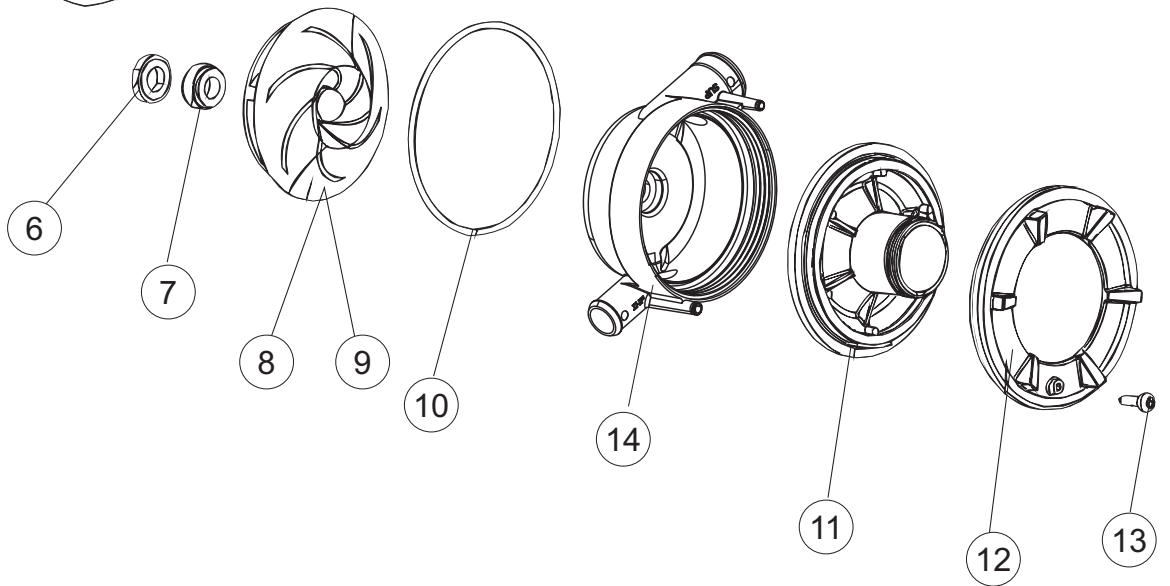

(*) Ricambio consigliato.

Pagina	Posizione	Codice ricambio	Vecchio codice	Descrizione
1	1	004292		PANNELLO SUPERIORE
1	2	021122		PANNELLO LATERALE SINISTRO
1	3	021121		PANNELLO LATERALE DESTRO
1	4	022148		PANNELLO POSTERIORE
1	5	035083		STAFFA DI SUPPORTO PANNELLI
1	7	029693		PORTA 25-20 COLGED CPL.
1	8	310013		BLOCCHETTO CENTR.CERNIERE-PERNO
1	9	012318		PANNELLO ANTERIORE
1	10	449049		MOLLA ASTA PORTA POST.I=130 CL.3
1	11	307014		BATTUTA X MOLLA BILANC.E CHIUSURA
1	12	035081		STAFFA DI SUPPORTO
1	13	437103		GUARNIZIONE PORTA
1	14	999259		GRUPPO STAFFA+MOLLA SAGOM.DX.PORTA
1	15	999260		GRUPPO STAFFA+MOLLA SAGOM.SX.PORTA
1	16	449058		MOLLA APERTURA/CHIUSURA PORTA
1	17	307015		BATTUTA ASTA PORTA LA50
1	18	040119		BASE TELAIO LA50
1	19	461019	REB461019	PIEDINO ESAGONALE REGOLABILE PER LAVA-
1	20	459006	REB459006	PASSACAVO D INT 9 D EST 16
1	21	459004	REB459004	PASSACAVO PER POMPA DI SCARICO
1	25	480151		TAPPO ANTINTRUSIONE
1	27	304028		PERNO ROTAZIONE PORTA LA50
2	1	211013		CAVO FLAT GET50 LA50(2,30MT)
2	2	417119		DADO
2	3	419036		DISTANZIALI SCHEDA
2	4	80943		TASTIERA
2	5	80871		MICRO MAGNETICO
2	7	70733		INTERFACCIA ADESIVA DI CONTROLLO TOPTECH
2	8	230118		RESISTENZA VASCA 2100W-230V
2	10	437086	REB437086	GUARNIZIONE RESISTENZA VASCA
2	11	214088		TENDINA PVC PROTEZIONE CABLAGGIO
2	12	220011	REB220011	MORSETTIERA