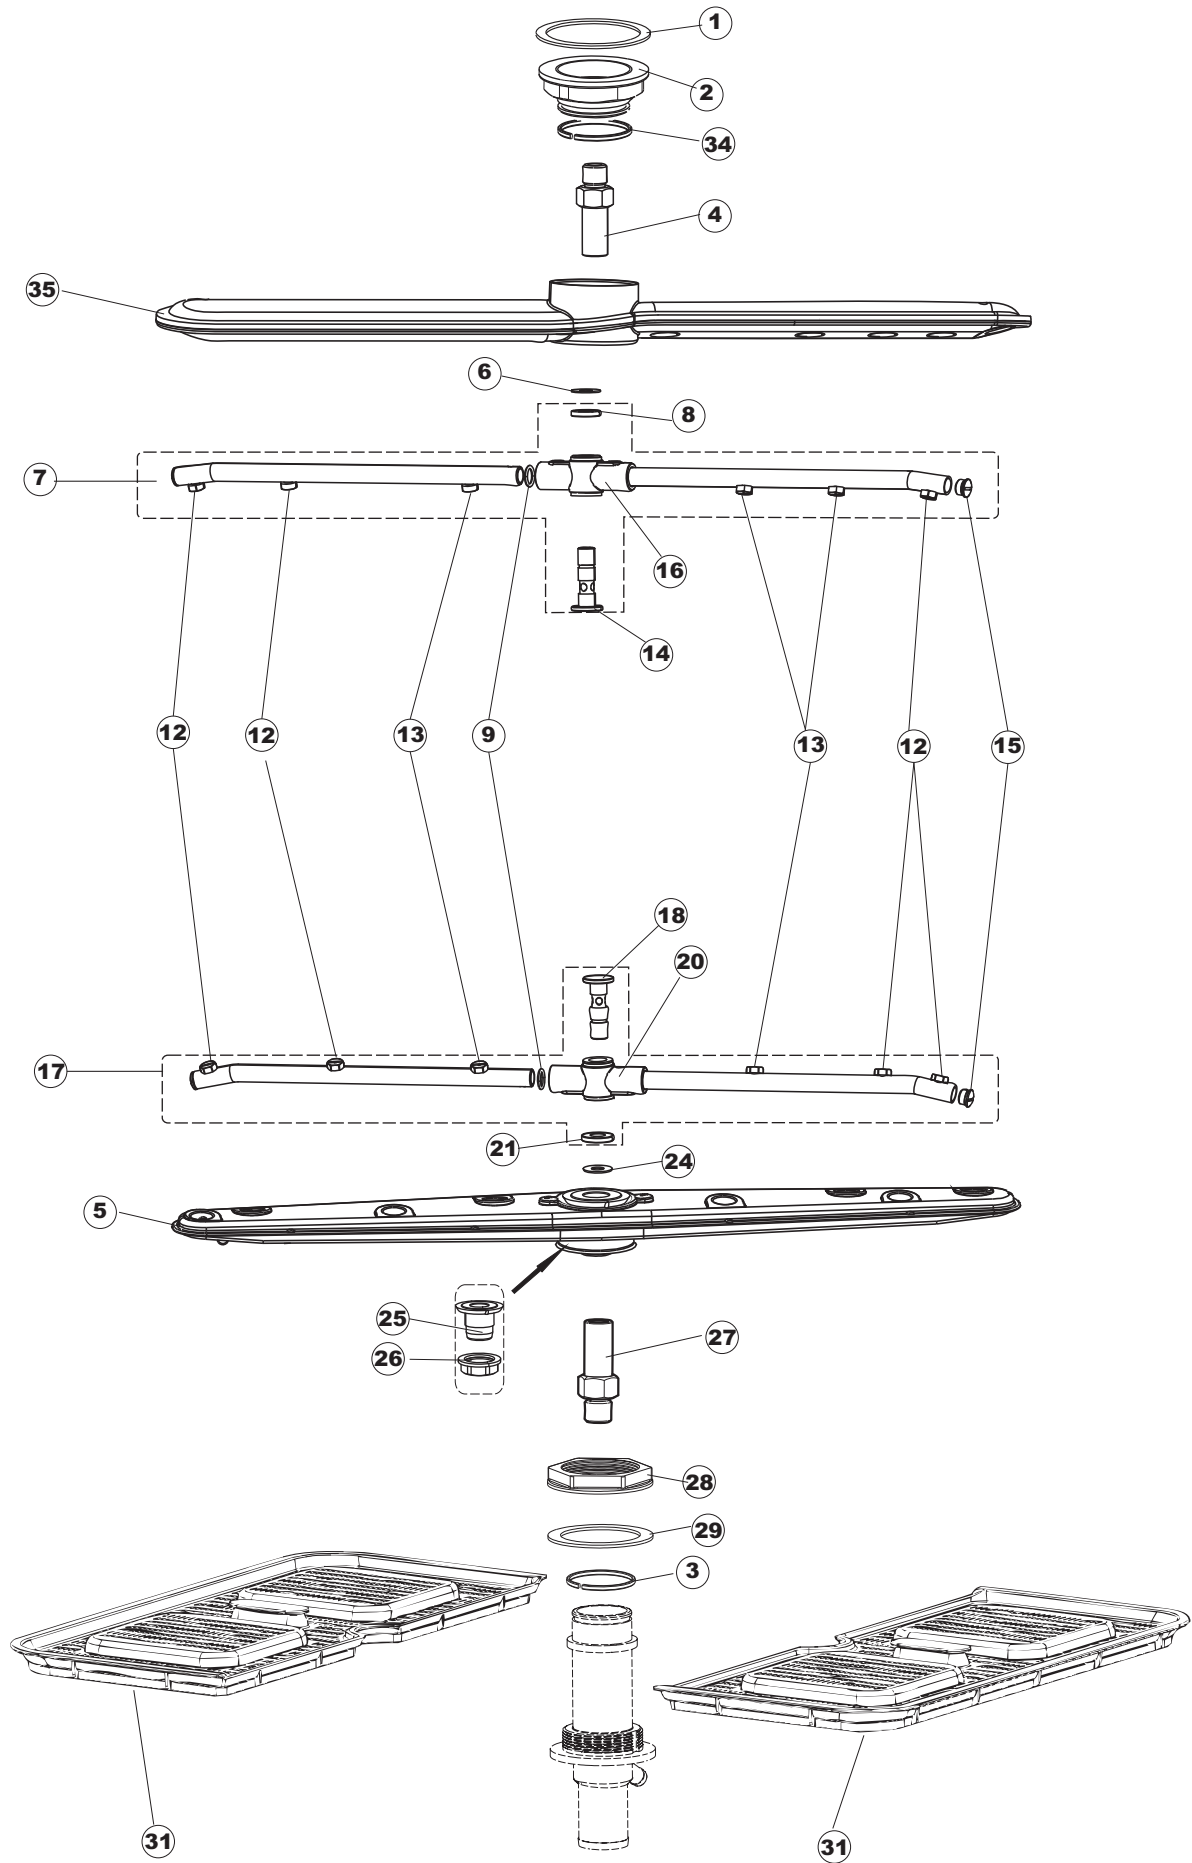

6

7

(*) Ricambio consigliato.

Pagina	Posizione	Codice ricambio	Vecchio codice	Descrizione
1	1	004292		PANNELLO SUPERIORE
1	2	021122		PANNELLO LATERALE SINISTRO
1	3	021121		PANNELLO LATERALE DESTRO
1	4	022148		PANNELLO POSTERIORE
1	5	035083		STAFFA DI SUPPORTO PANNELLI
1	7	029693		PORTA 25-20 COLGED CPL.
1	8	310013		BLOCCHETTO CENTR.CERNIERE-PERNO
1	9	012318		PANNELLO ANTERIORE
1	10	449049		MOLLA ASTA PORTA POST.I=130 CL.3
1	11	307014		BATTUTA X MOLLA BILANC.E CHIUSURA
1	12	035081		STAFFA DI SUPPORTO
1	13	437103		GUARNIZIONE PORTA
1	14	999259		GRUPPO STAFFA+MOLLA SAGOM.DX.PORTA
1	15	999260		GRUPPO STAFFA+MOLLA SAGOM.SX.PORTA
1	16	449058		MOLLA APERTURA/CHIUSURA PORTA
1	17	307015		BATTUTA ASTA PORTA LA50
1	18	040119		BASE TELAIO LA50
1	19	461019	REB461019	PIEDINO ESAGONALE REGOLABILE PER LAVA-
1	20	459006	REB459006	PASSACAVO D INT 9 D EST 16
1	21	459004	REB459004	PASSACAVO PER POMPA DI SCARICO
1	25	480151		TAPPO ANTINTRUSIONE
1	27	304028		PERNO ROTAZIONE PORTA LA50
2	1	211013		CAVO FLAT GET50 LA50(2,30MT)
2	2	417119		DADO
2	3	419036		DISTANZIALI SCHEDA
2	4	80943		TASTIERA
2	5	80871		MICRO MAGNETICO
2	7	70733		INTERFACCIA ADESIVA DI CONTROLLO TOPTECH
2	8	230118		RESISTENZA VASCA 2100W-230V
2	10	437086	REB437086	GUARNIZIONE RESISTENZA VASCA
2	11	214088		TENDINA PVC PROTEZIONE CABLAGGIO
2	12	220011	REB220011	MORSETTIERA