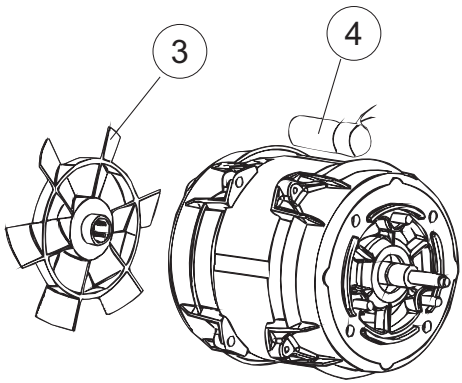

COLGED

**SPARE PARTS CATALOGUE
ERSATZTEILKATALOG
CATALOGUE PIECES DETACHEES
CATALOGO PARTI RICAMBIO
CATALOGO DE PIEZAS DE RECAMBIO
CATALOGO PEÇAS DE REPOSIÇÃO**

Toptech-25-20G

Toptech-25-20G T

09-03-2015

1

6

7

(*) Ricambio consigliato.

Pagina	Posizione	Codice ricambio	Vecchio codice	Descrizione
1	1	004292		PANNELLO SUPERIORE
1	2	021122		PANNELLO LATERALE SINISTRO
1	3	021121		PANNELLO LATERALE DESTRO
1	4	022148		PANNELLO POSTERIORE
1	5	035083		STAFFA DI SUPPORTO PANNELLI
1	7	029693		PORTA 25-20 COLGED CPL.
1	8	310013		BLOCCHETTO CENTR.CERNIERE-PERNO
1	9	012318		PANNELLO ANTERIORE
1	10	449049		MOLLA ASTA PORTA POST.I=130 CL.3
1	11	307014		BATTUTA X MOLLA BILANC.E CHIUSURA
1	12	035081		STAFFA DI SUPPORTO
1	13	437103		GUARNIZIONE PORTA
1	14	999259		GRUPPO STAFFA+MOLLA SAGOM.DX.PORTA
1	15	999260		GRUPPO STAFFA+MOLLA SAGOM.SX.PORTA
1	16	449058		MOLLA APERTURA/CHIUSURA PORTA
1	17	307015		BATTUTA ASTA PORTA LA50
1	18	040119		BASE TELAIO LA50
1	19	461019	REB461019	PIEDINO ESAGONALE REGOLABILE PER LAVA-
1	20	459006	REB459006	PASSACAVO D INT 9 D EST 16
1	21	459004	REB459004	PASSACAVO PER POMPA DI SCARICO
1	25	480151		TAPPO ANTINTRUSIONE
1	27	304028		PERNO ROTAZIONE PORTA LA50
2	1	211013		CAVO FLAT GET50 LA50(2,30MT)
2	2	417119		DADO
2	3	419036		DISTANZIALI SCHEDA
2	4	80943		TASTIERA
2	5	80871		MICRO MAGNETICO
2	7	70733		INTERFACCIA ADESIVA DI CONTROLLO TOPTECH
2	8	230118		RESISTENZA VASCA 2100W-230V
2	10	437086	REB437086	GUARNIZIONE RESISTENZA VASCA
2	11	214088		TENDINA PVC PROTEZIONE CABLAGGIO
2	12	220011	REB220011	MORSETTIERA

(*) Ricambio consigliato.

Pagina	Posizione	Codice ricambio	Vecchio codice	Descrizione
8	8	124057		GIRANTE ELETTROPOMPA
8	9	124060		GIRANTE ELETTROPOMPA
8	10	456078		O-RING
8	11	480159		TAPPO CHIOCCIOLA POMPA(2434R)
8	12	429074		GHIERA
8	13	486242		VITE 3.5X13 TBC UNI6954(0062R)
8	14	116032		CHIOCCIOLA ELETTROPOMPA