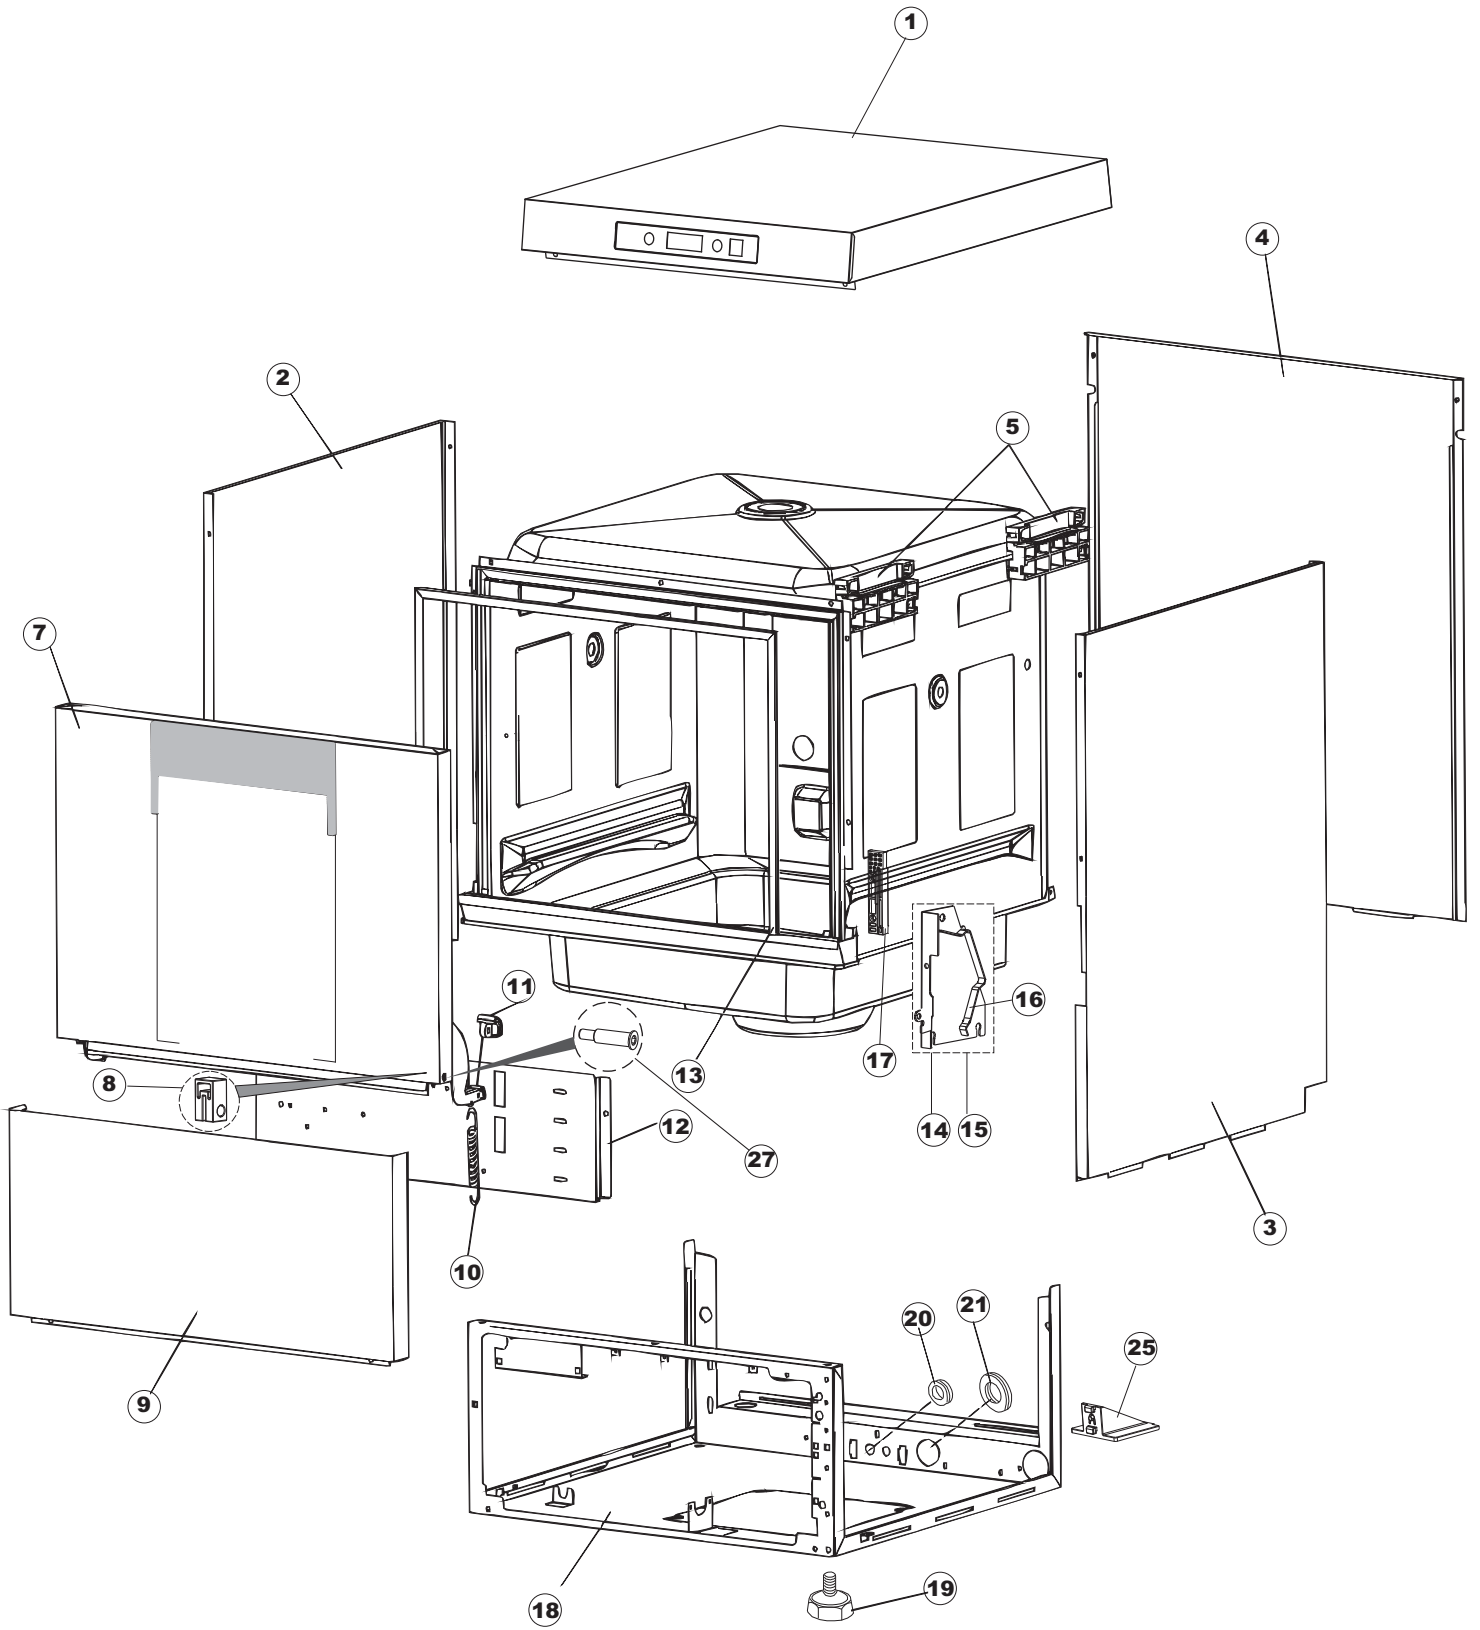

6

7

(*) Ricambio consigliato.

Pagina	Posizione	Codice ricambio	Vecchio codice	Descrizione
1	1	004292		PANNELLO SUPERIORE
1	2	021122		PANNELLO LATERALE SINISTRO
1	3	021121		PANNELLO LATERALE DESTRO
1	4	022148		PANNELLO POSTERIORE
1	5	035083		STAFFA DI SUPPORTO PANNELLI
1	7	029693		PORTA 25-20 COLGED CPL.
1	8	310013		BLOCCHETTO CENTR.CERNIERE-PERNO
1	9	012318		PANNELLO ANTERIORE
1	10	449049		MOLLA ASTA PORTA POST.I=130 CL.3
1	11	307014		BATTUTA X MOLLA BILANC.E CHIUSURA
1	12	035081		STAFFA DI SUPPORTO
1	13	437103		GUARNIZIONE PORTA
1	14	999259		GRUPPO STAFFA+MOLLA SAGOM.DX.PORTA
1	15	999260		GRUPPO STAFFA+MOLLA SAGOM.SX.PORTA
1	16	449058		MOLLA APERTURA/CHIUSURA PORTA
1	17	307015		BATTUTA ASTA PORTA LA50
1	18	040119		BASE TELAIO LA50
1	19	461019	REB461019	PIEDINO ESAGONALE REGOLABILE PER LAVA-
1	20	459006	REB459006	PASSACAVO D INT 9 D EST 16
1	21	459004	REB459004	PASSACAVO PER POMPA DI SCARICO
1	25	480151		TAPPO ANTINTRUSIONE
1	27	304028		PERNO ROTAZIONE PORTA LA50
2	1	211013		CAVO FLAT GET50 LA50(2,30MT)
2	2	417119		DADO
2	3	419036		DISTANZIALI SCHEDA
2	4	80943		TASTIERA
2	5	80871		MICRO MAGNETICO
2	7	70733		INTERFACCIA ADESIVA DI CONTROLLO TOPTECH
2	8	230118		RESISTENZA VASCA 2100W-230V
2	10	437086	REB437086	GUARNIZIONE RESISTENZA VASCA
2	11	214088		TENDINA PVC PROTEZIONE CABLAGGIO
2	12	220011	REB220011	MORSETTIERA