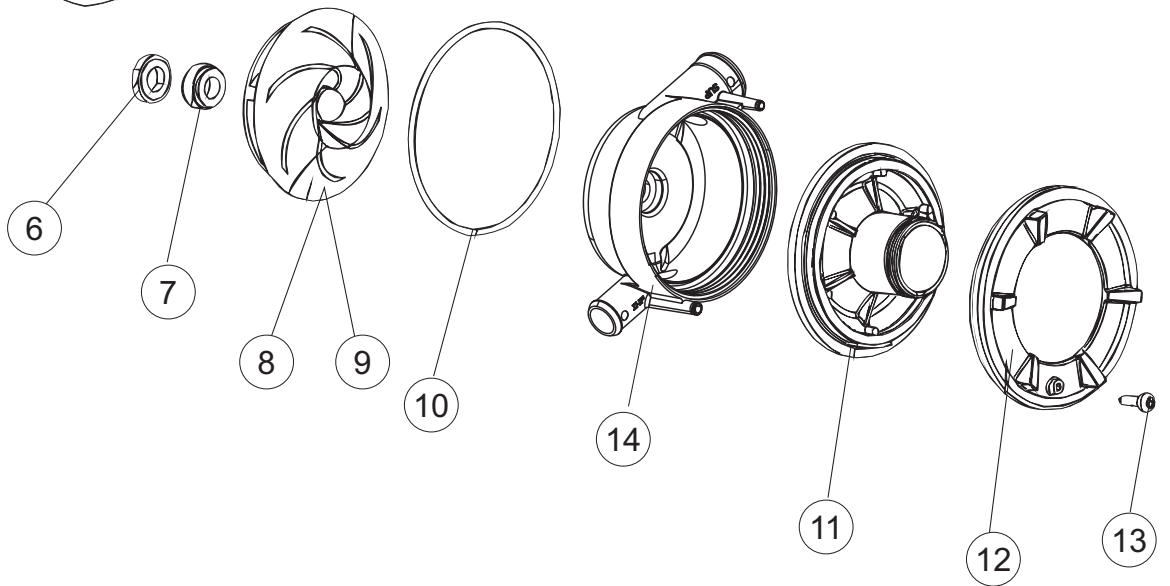

COLGED

**SPARE PARTS CATALOGUE
ERSATZTEILKATALOG
CATALOGUE PIECES DETACHEES
CATALOGO PARTI RICAMBIO
CATALOGO DE PIEZAS DE RECAMBIO
CATALOGO PEÇAS DE REPOSIÇÃO**

Toptech-25-20C

Toptech-25-20T

09-03-2015

1

6

7

(*) Ricambio consigliato.

Pagina	Posizione	Codice ricambio	Vecchio codice	Descrizione
2	13	459005	REB459005	SERRACAVO
2	14	H.374339-2		CAVO MACCHINA H07RN-F 5X2.5X2.5MT
2	15	236047	REB236047	TERMOSTATO 95°C
2	16	236052		TERMOSTATO 90°+/-3°C
2	18	456002	REB456002	guarnizione o-ring
2	19	231016		SONDA TEMPERATURA
2	20	69871		PORTASONDA
2	21	69870		PROTEZIONE RESISTENZA BOILER
2	23	230117		RESISTENZA.BOILER.7600W/400V(LA50)
2	24	104061		BOILER
2	25	214108		TENDINA PVC PROTEZIONE CABLAGGIO
2	26	229042		CONTATTO AUSILIARIO
2	28	215032-4		SCHEDA ELETTRONICA
2	29	228012		FUSIBILE 5X20 T160MA
2	30	228011		FUSIBILE 5X20 T2A
2	31	228004		FUSIBILE
2	32	456073		O-RING
2	33	107013		TRAPPOLA ARIA
2	34	143235		TUBO 4x7 SILICONE TRASPARENTE CRP
2	35	224030		PRESSOSTATO ANALOGICO
2	36	028105		PIASTRINA FERMA SONDA
2	37	121993		GRUPPO FILTRO+ZAVORRA DOSATORE
2	38	143267		TUBETTO SANTOPRENE 6X10 RACCORDI +GHIERE
2	39	209039		DOSATORE DETERGENTE
2	40	143194	REB143194	TUBO 4x6 CRISTAL TRASPARENTE
2	41	999348		GRUPPO RACCORDO INIEZIONE DETERGENTE
2	43	461028		PIEDINO PLAST.SCHEDA 5309AA00XS
2	44	215039		SCHEDA ELETTRONICA SOFT-START
2	50	214109		PROTEZIONE TRASPARENTE PER IMPIANTO ELETTRICO PER LAVASTOVIGLIE
2	51	214110		PROTEZIONE IN PLASTICA PER SCHEDA ELETTRONICA
3	1	121135		GRUPPO FILTRO
3	2	429072		GHIERA

(*) Ricambio consigliato.

Pagina	Posizione	Codice ricambio	Vecchio codice	Descrizione
8	8	124057		GIRANTE ELETTROPOMPA
8	9	124060		GIRANTE ELETTROPOMPA
8	10	456078		O-RING
8	11	480159		TAPPO CHIOCCIOLA POMPA(2434R)
8	12	429074		GHIERA
8	13	486242		VITE 3.5X13 TBC UNI6954(0062R)
8	14	116032		CHIOCCIOLA ELETTROPOMPA