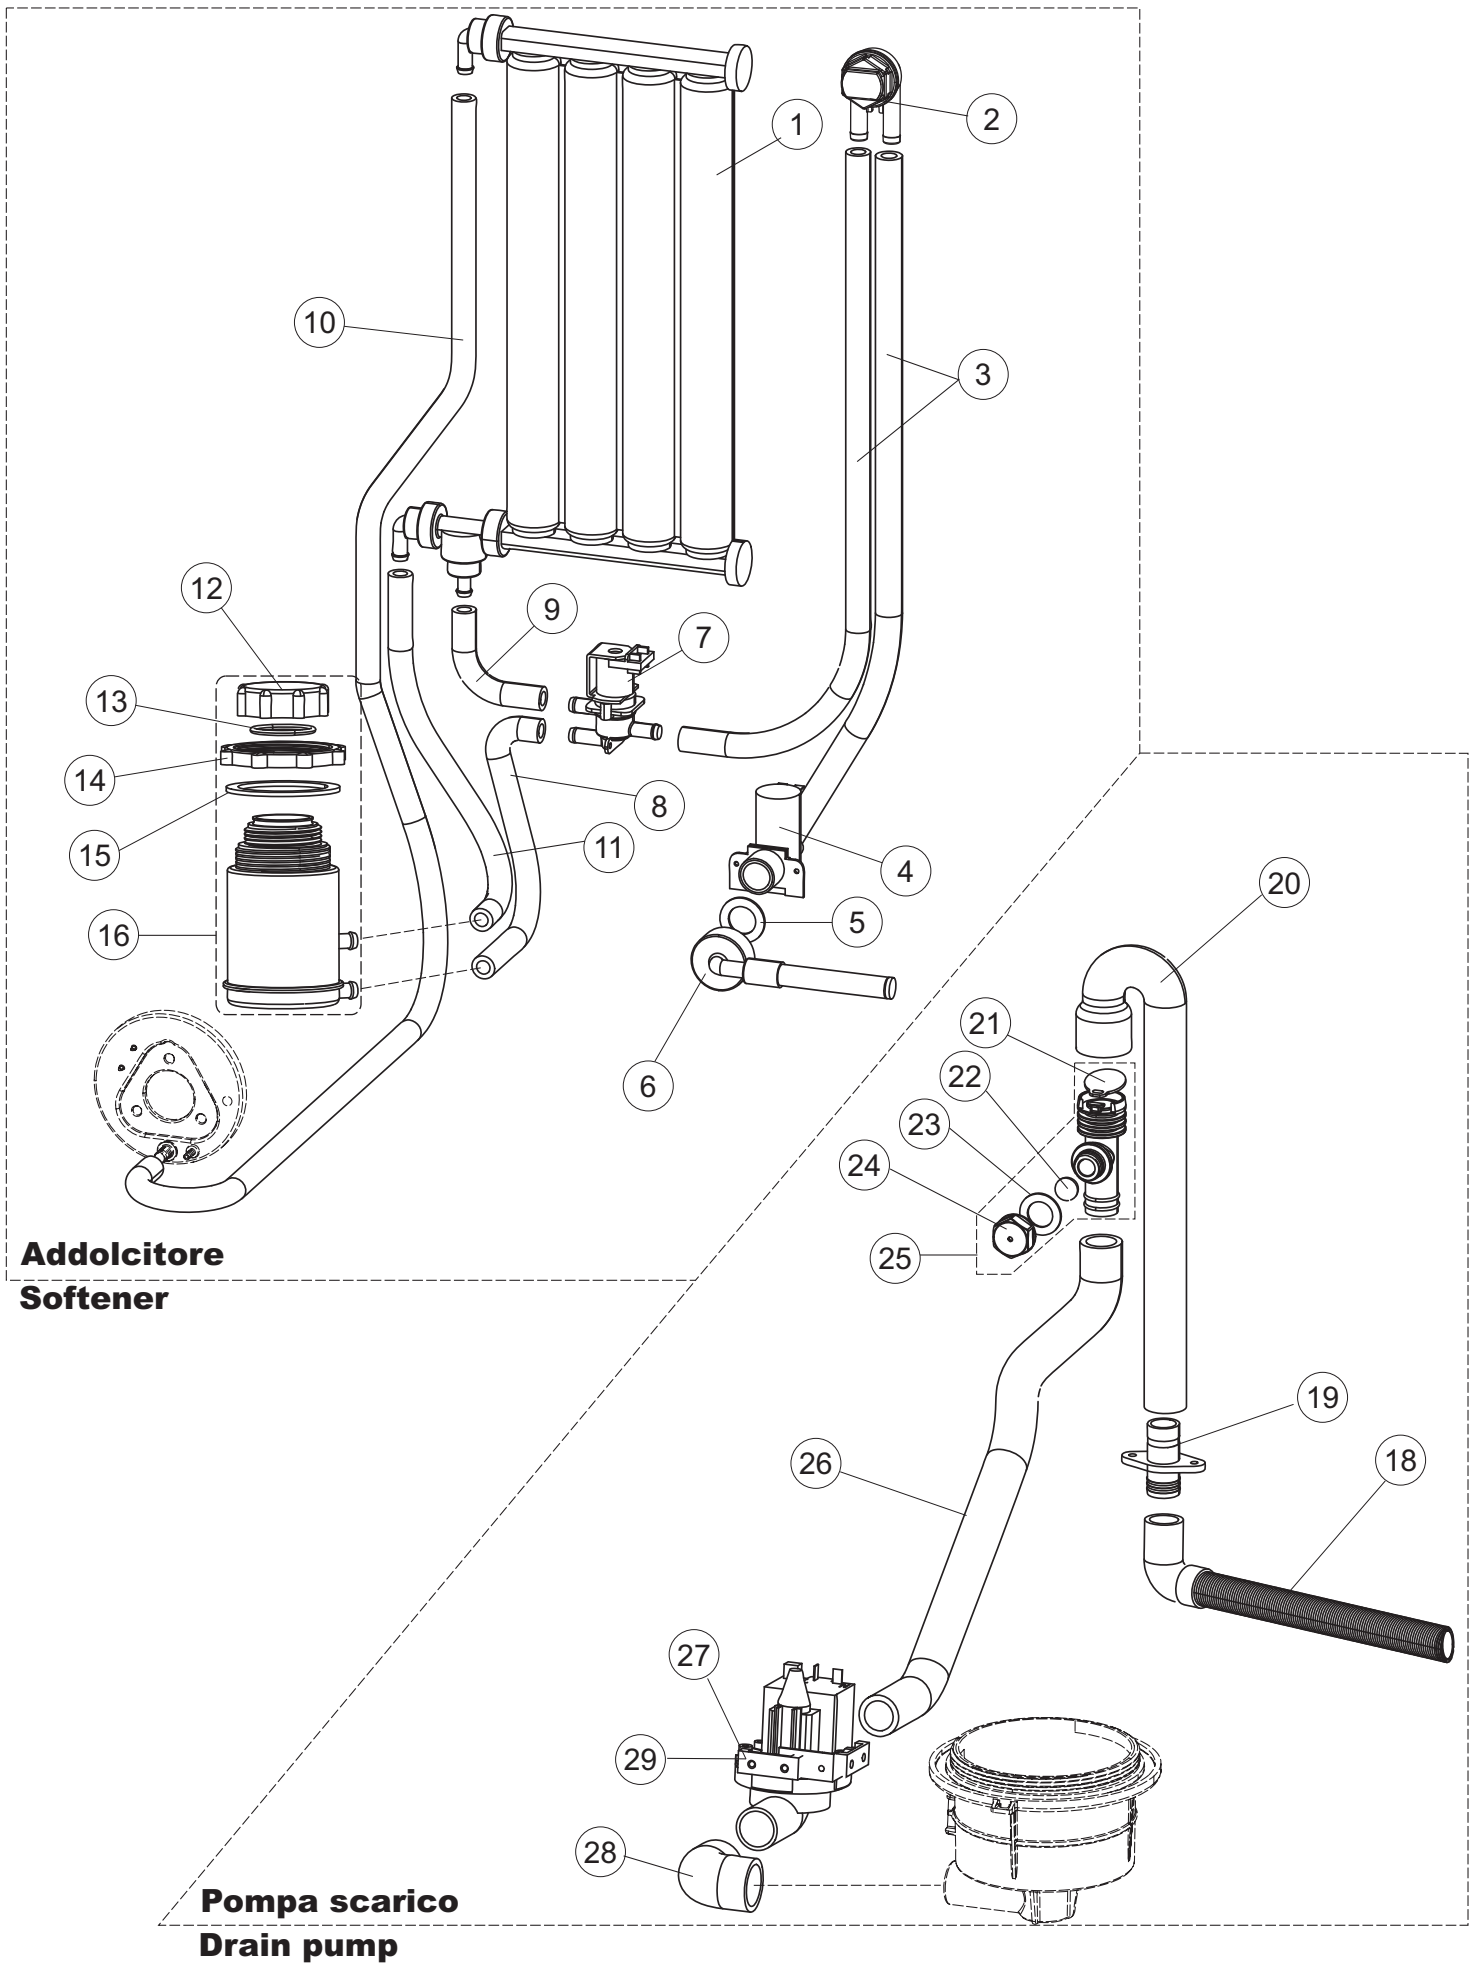

**Addolcitore
Softener**

**Pompa scarico
Drain pump**