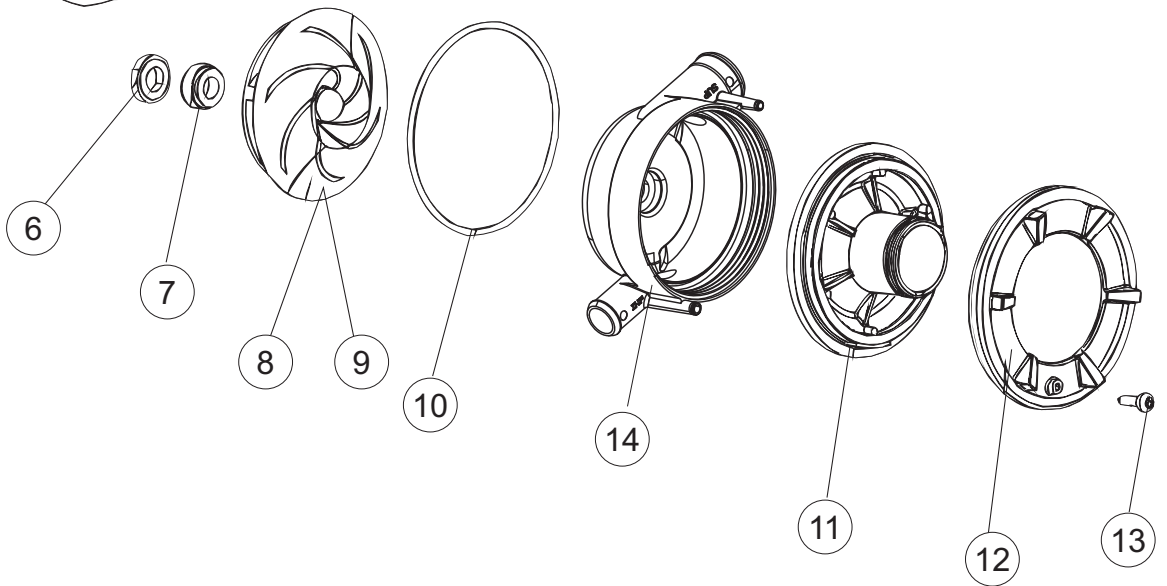

6

(*) Ricambio consigliato.

Pagina	Posizione	Codice ricambio	Vecchio codice	Descrizione
1	1	004250		PANNELLO SUPERIORE
1	2	022159		PANNELLO POSTERIORE
1	3	035113		STAFFA ASSEMBLAGGIO PANNELLI
1	4	437081	REB437081	GUARNIZIONE SPORTELLO 50/505
1	5	994012	DWS30	SERRATURA PER SPORTELLO PER LAVASTOVI-
1	6	417041	REB417041	DADO BATTUTA SPORTELLO
1	7	307003	REB307003	BATTUTA DADO ASTA SPORTELLO
1	8	029697		PORTA 26-00 COLGED CPL.
1	9	325066	REB325066	PIOLO SERRATURA SPORTELLO
1	10	311019	REB311019	CERNIERA PORTA D18/G25
1	11	325036	REB325036	PERNO PER CERNIERA SPORTELLO PER
1	12	304021	REB304021	ASTA TIRANTE SPORTELLO PER LAVASTOVIGLIE
1	13	035112		PANNELLO COMPONENTI ELETTRICI
1	14	012338		PANNELLO ANTERIORE
1	15	030195		PROTEZIONE INFERIORE PER ZOCCOLO PER LAVABICCHIERI
1	16	040123		BASE TELAIO LA500
1	17	461019	REB461019	PIEDINO ESAGONALE REGOLABILE PER LAVA-
1	18	480153		TAPPO
1	19	459006	REB459006	PASSACAVO D INT 9 D EST 16
1	20	459004	REB459004	PASSACAVO PER POMPA DI SCARICO
2	1	224004	REB224004	PRESSOSTATO 35/17
2	2	224029		PRESSOSTATO
2	3	035031	REB035031	TUBO Y -COLLEGAMENTO PRESSOSTATO
2	4	143013	REB143013	TUBO PVC VERDE 4X7
2	5	220011	REB220011	MORSETTIERA
2	6	H.374339-2		CAVO MACCHINA H07RN-F 5X2.5X2.5MT
2	7	459005	REB459005	SERRACAVO
2	8	230118		RESISTENZA VASCA 2100W-230V
2	9	437086	REB437086	GUARNIZIONE RESISTENZA VASCA
2	10	236047	REB236047	TERMOSTATO 95°C
2	11	236052		TERMOSTATO 90°+/-3°C
2	12	456002	REB456002	guarnizione o-ring