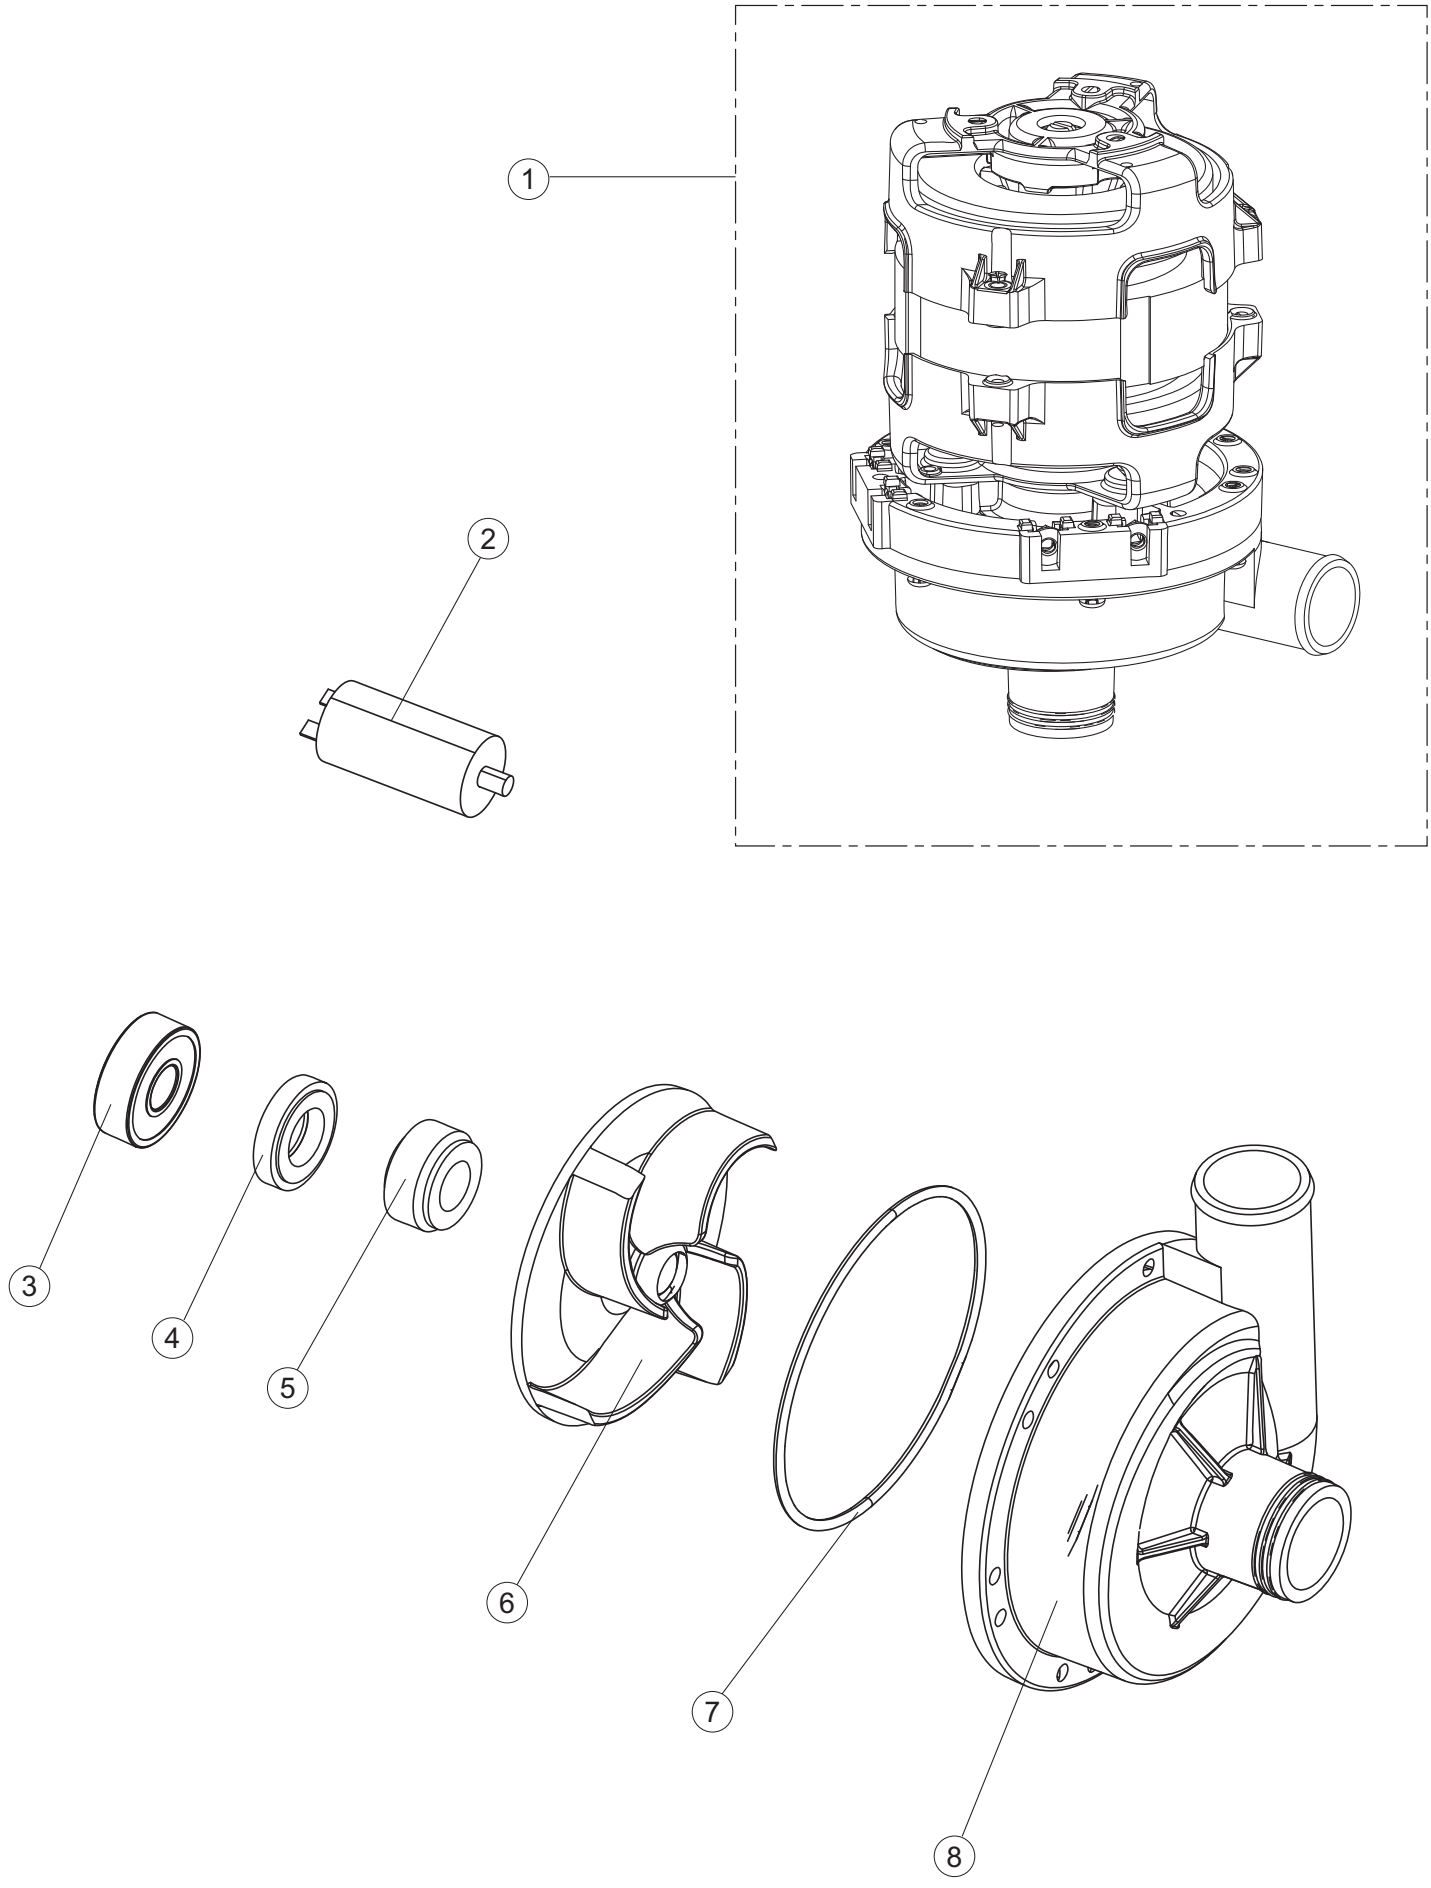

(*) Ricambio consigliato.

Pagina	Posizione	Codice ricambio	Vecchio codice	Descrizione
1	1	004309		CAPPELLO
1	2	022159		PANNELLO POSTERIORE
1	3	035113		STAFFA ASSEMBLAGGIO PANNELLI
1	4	437081	REB437081	GUARNIZIONE SPORTELLO 50/505
1	5	994012	DWS30	SERRATURA PER SPORTELLO PER LAVASTOVI-
1	6	417041	REB417041	DADO BATTUTA SPORTELLO
1	7	307003	REB307003	BATTUTA DADO ASTA SPORTELLO
1	8	029697		PORTA 26-00 COLGED CPL.
1	9	325066	REB325066	PIOLO SERRATURA SPORTELLO
1	10	311019	REB311019	CERNIERA PORTA D18/G25
1	11	325036	REB325036	PERNO PER CERNIERA SPORTELLO PER
1	12	304021	REB304021	ASTA TIRANTE SPORTELLO PER LAVASTOVIGLIE
1	13	035112		PANNELLO COMPONENTI ELETTRICI
1	14	012338		PANNELLO ANTERIORE
1	15	030195		PROTEZIONE INFERIORE PER ZOCCOLO PER LAVABICCHIERI
1	16	040123		BASE TELAIO LA500
1	17	461019	REB461019	PIEDINO ESAGONALE REGOLABILE PER LAVA-
1	18	480153		TAPPO
1	19	459006	REB459006	PASSACAVO D INT 9 D EST 16
1	20	459004	REB459004	PASSACAVO PER POMPA DI SCARICO
2	1	224031		PRESSOSTATO DIGITALE 560-AC-002
2	4	143235		TUBO 4x7 SILICONE TRASPARENTE CRP
2	5	220011	REB220011	MORSETTIERA
2	6	H.374339-2		CAVO MACCHINA H07RN-F 5X2.5X2.5MT
2	7	459005	REB459005	SERRACAVO
2	8	230112		RESISTENZA.V.1400W-230V.LA50
2	9	437086	REB437086	GUARNIZIONE RESISTENZA VASCA
2	10	236047	REB236047	TERMOSTATO 95°C
2	11	236052		TERMOSTATO 90°+/-3°C
2	12	456002	REB456002	guarnizione o-ring
2	13	230111		RESIST.B.4900W/230-400V
2	14	69870		PROTEZIONE RESISTENZA BOILER