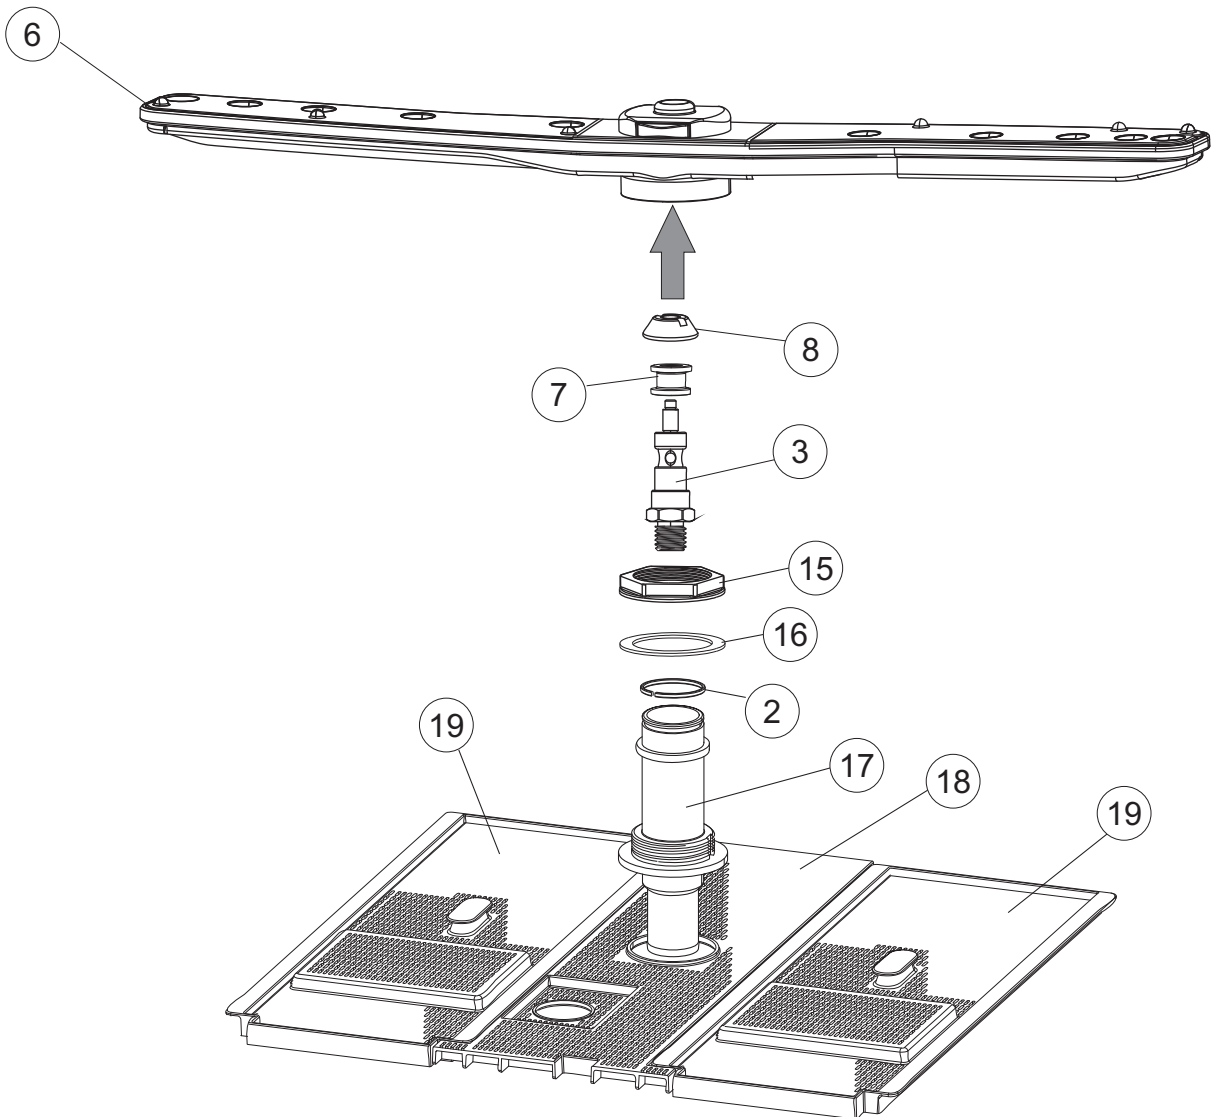

Drain pump

7

(*) Ricambio consigliato.

Pagina	Posizione	Codice ricambio	Vecchio codice	Descrizione
1	1	004309		CAPPELLO
1	2	022159		PANNELLO POSTERIORE
1	3	035113		STAFFA ASSEMBLAGGIO PANNELLI
1	4	437081	REB437081	GUARNIZIONE SPORTELLO 50/505
1	5	994012	DWS30	SERRATURA PER SPORTELLO PER LAVASTOVI-
1	6	417041	REB417041	DADO BATTUTA SPORTELLO
1	7	307003	REB307003	BATTUTA DADO ASTA SPORTELLO
1	8	029697		PORTA 26-00 COLGED CPL.
1	9	325066	REB325066	PIOLO SERRATURA SPORTELLO
1	10	311019	REB311019	CERNIERA PORTA D18/G25
1	11	325036	REB325036	PERNO PER CERNIERA SPORTELLO PER
1	12	304021	REB304021	ASTA TIRANTE SPORTELLO PER LAVASTOVIGLIE
1	13	035112		PANNELLO COMPONENTI ELETTRICI
1	14	012338		PANNELLO ANTERIORE
1	15	030195		PROTEZIONE INFERIORE PER ZOCCOLO PER LAVABICCHIERI
1	16	040123		BASE TELAIO LA500
1	17	461019	REB461019	PIEDINO ESAGONALE REGOLABILE PER LAVA-
1	18	480153		TAPPO
1	19	459006	REB459006	PASSACAVO D INT 9 D EST 16
1	20	459004	REB459004	PASSACAVO PER POMPA DI SCARICO
2	1	224031		PRESSOSTATO DIGITALE 560-AC-002
2	4	143235		TUBO 4x7 SILICONE TRASPARENTE CRP
2	5	220011	REB220011	MORSETTIERA
2	6	H.374339-2		CAVO MACCHINA H07RN-F 5X2.5X2.5MT
2	7	459005	REB459005	SERRACAVO
2	8	230112		RESISTENZA.V.1400W-230V.LA50
2	9	437086	REB437086	GUARNIZIONE RESISTENZA VASCA
2	10	236047	REB236047	TERMOSTATO 95°C
2	11	236052		TERMOSTATO 90°+/-3°C
2	12	456002	REB456002	guarnizione o-ring
2	13	230111		RESIST.B.4900W/230-400V
2	14	69870		PROTEZIONE RESISTENZA BOILER