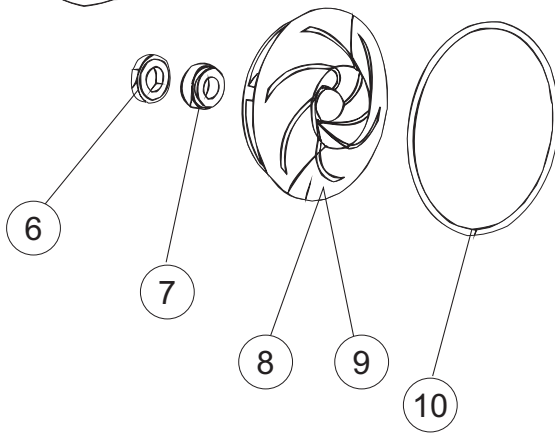

**Pompa scarico
Drain pump**

5

6

(*) Ricambio consigliato.

Pagina	Posizione	Codice ricambio	Vecchio codice	Descrizione
1	1	004250		PANNELLO SUPERIORE
1	2	022159		PANNELLO POSTERIORE
1	3	035113		STAFFA ASSEMBLAGGIO PANNELLI
1	4	437081	REB437081	GUARNIZIONE SPORTELLO 50/505
1	5	994012	DWS30	SERRATURA PER SPORTELLO PER LAVASTOVI-
1	6	417041	REB417041	DADO BATTUTA SPORTELLO
1	7	307003	REB307003	BATTUTA DADO ASTA SPORTELLO
1	8	029697		PORTA 26-00 COLGED CPL.
1	9	325066	REB325066	PIOLO SERRATURA SPORTELLO
1	10	311019	REB311019	CERNIERA PORTA D18/G25
1	11	325036	REB325036	PERNO PER CERNIERA SPORTELLO PER
1	12	304021	REB304021	ASTA TIRANTE SPORTELLO PER LAVASTOVIGLIE
1	13	035112		PANNELLO COMPONENTI ELETTRICI
1	14	012338		PANNELLO ANTERIORE
1	15	030195		PROTEZIONE INFERIORE PER ZOCCOLO PER LAVABICCHIERI
1	16	040123		BASE TELAIO LA500
1	17	461019	REB461019	PIEDINO ESAGONALE REGOLABILE PER LAVA-
1	18	480153		TAPPO
1	19	459006	REB459006	PASSACAPO D INT 9 D EST 16
1	20	459004	REB459004	PASSACAPO PER POMPA DI SCARICO
2	1	224004	REB224004	PRESSOSTATO 35/17
2	2	224029		PRESSOSTATO
2	3	035031	REB035031	TUBO Y -COLLEGAMENTO PRESSOSTATO
2	4	143013	REB143013	TUBO PVC VERDE 4X7
2	5	220011	REB220011	MORSETTIERA
2	6	H.374339-2		CAVO MACCHINA H07RN-F 5X2.5X2.5MT
2	7	459005	REB459005	SERRACAPO
2	8	230118		RESISTENZA VASCA 2100W-230V
2	9	437086	REB437086	GUARNIZIONE RESISTENZA VASCA
2	10	236047	REB236047	TERMOSTATO 95°C
2	11	236052		TERMOSTATO 90°+/-3°C
2	12	456002	REB456002	guarnizione o-ring