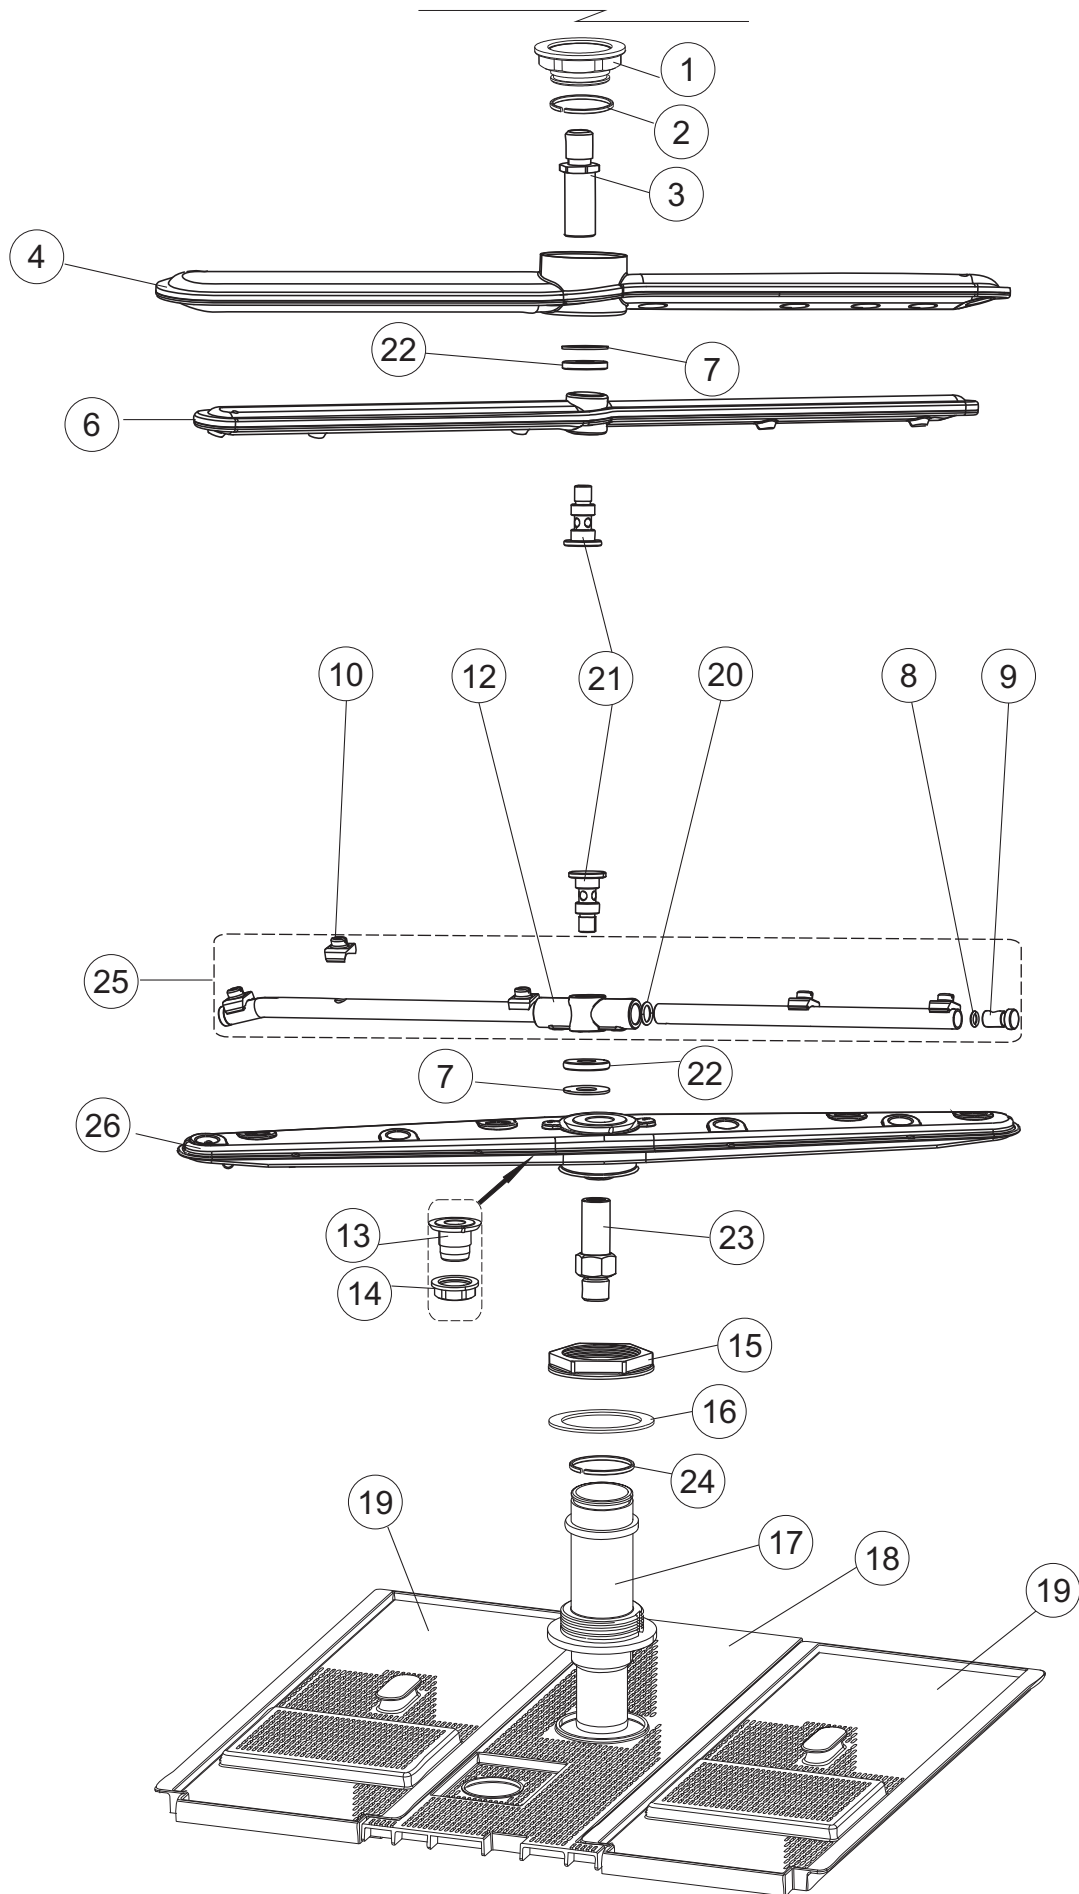

**Pompa scarico
Drain pump**

5

6

(*) Ricambio consigliato.

Pagina	Posizione	Codice ricambio	Vecchio codice	Descrizione
1	1	004250		PANNELLO SUPERIORE
1	2	022159		PANNELLO POSTERIORE
1	3	035113		STAFFA ASSEMBLAGGIO PANNELLI
1	4	437081	REB437081	GUARNIZIONE SPORTELLO 50/505
1	5	994012	DWS30	SERRATURA PER SPORTELLO PER LAVASTOVI-
1	6	417041	REB417041	DADO BATTUTA SPORTELLO
1	7	307003	REB307003	BATTUTA DADO ASTA SPORTELLO
1	8	029697		PORTA 26-00 COLGED CPL.
1	9	325066	REB325066	PIOLO SERRATURA SPORTELLO
1	10	311019	REB311019	CERNIERA PORTA D18/G25
1	11	325036	REB325036	PERNO PER CERNIERA SPORTELLO PER
1	12	304021	REB304021	ASTA TIRANTE SPORTELLO PER LAVASTOVIGLIE
1	13	035112		PANNELLO COMPONENTI ELETTRICI
1	14	012338		PANNELLO ANTERIORE
1	15	030195		PROTEZIONE INFERIORE PER ZOCCOLO PER LAVABICCHIERI
1	16	040123		BASE TELAIO LA500
1	17	461019	REB461019	PIEDINO ESAGONALE REGOLABILE PER LAVA-
1	18	480153		TAPPO
1	19	459006	REB459006	PASSACAPO D INT 9 D EST 16
1	20	459004	REB459004	PASSACAPO PER POMPA DI SCARICO
2	1	224004	REB224004	PRESSOSTATO 35/17
2	2	224029		PRESSOSTATO
2	3	035031	REB035031	TUBO Y -COLLEGAMENTO PRESSOSTATO
2	4	143013	REB143013	TUBO PVC VERDE 4X7
2	5	220011	REB220011	MORSETTIERA
2	6	H.374339-2		CAVO MACCHINA H07RN-F 5X2.5X2.5MT
2	7	459005	REB459005	SERRACAPO
2	8	230118		RESISTENZA VASCA 2100W-230V
2	9	437086	REB437086	GUARNIZIONE RESISTENZA VASCA
2	10	236047	REB236047	TERMOSTATO 95°C
2	11	236052		TERMOSTATO 90°+/-3°C
2	12	456002	REB456002	guarnizione o-ring