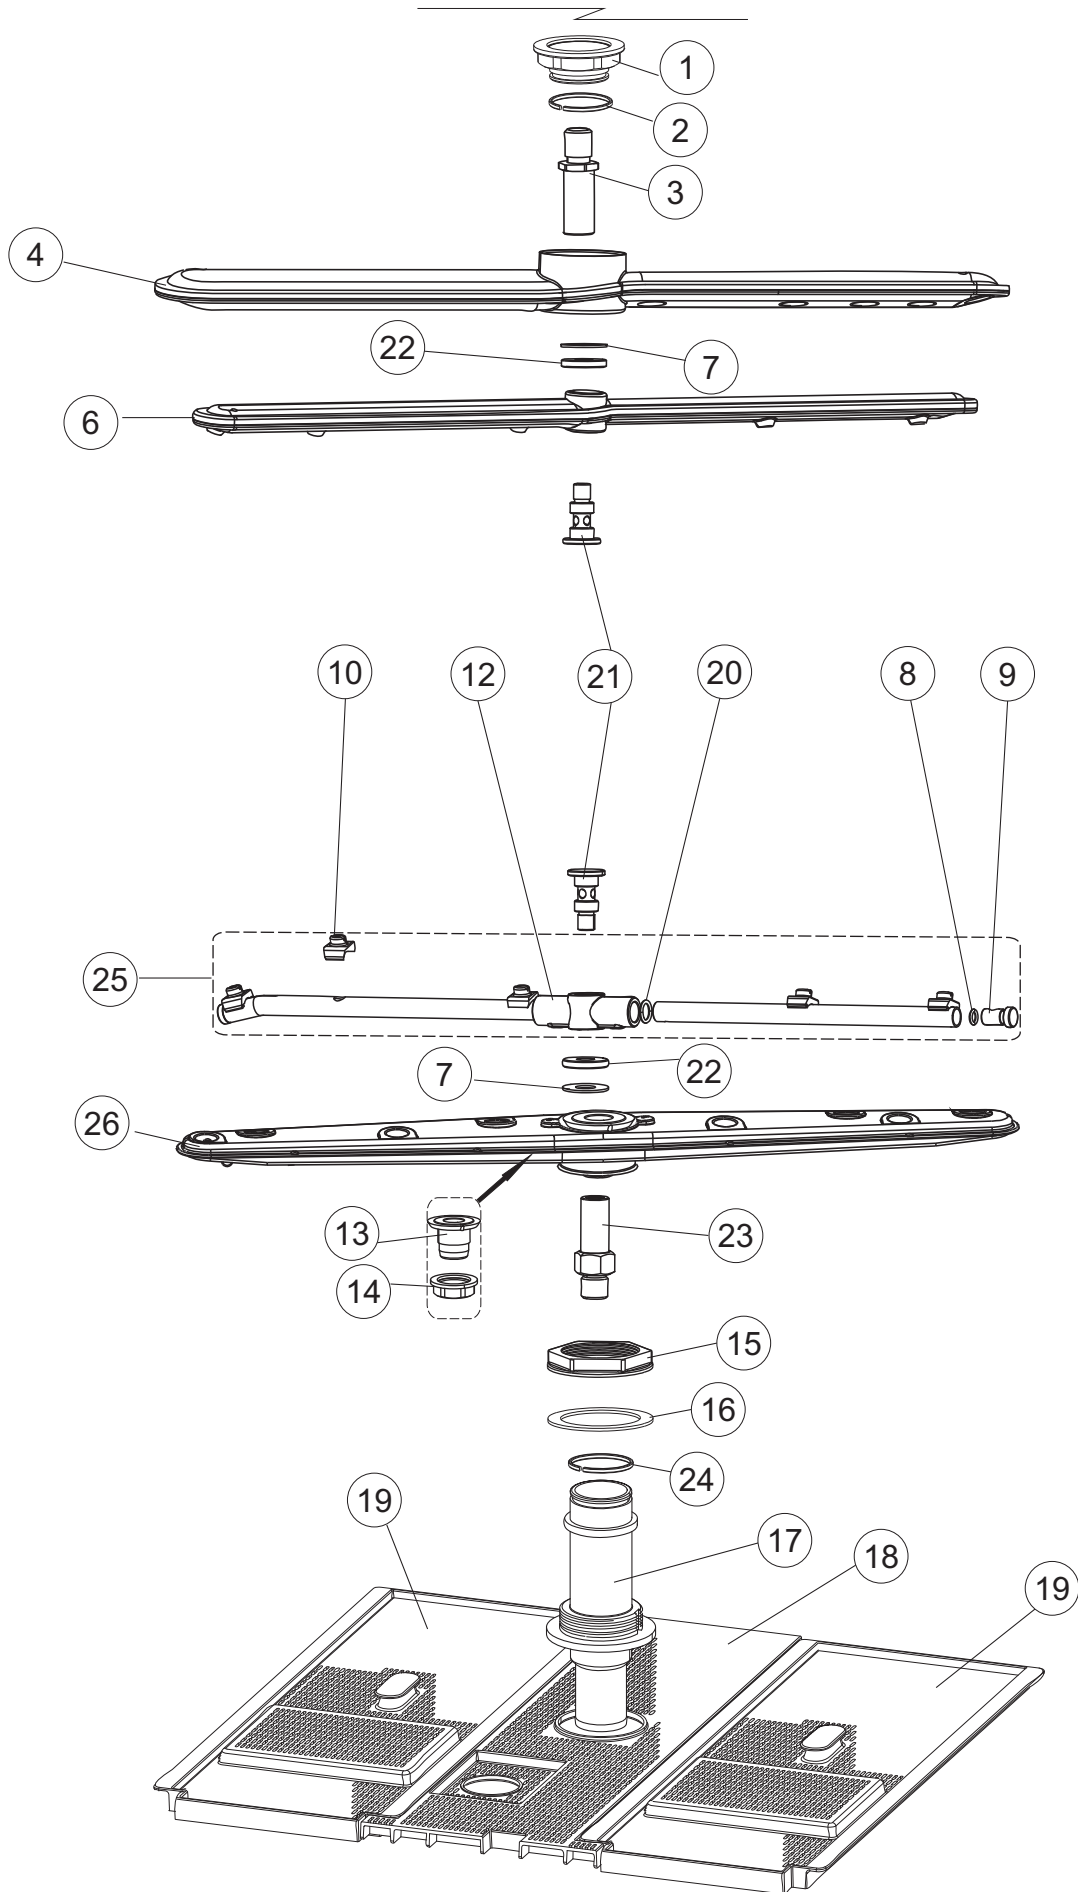

**Pompa scarico
Drain pump**

5

6

(*) Ricambio consigliato.

Pagina	Posizione	Codice ricambio	Vecchio codice	Descrizione
1	1	004250		PANNELLO SUPERIORE
1	2	022159		PANNELLO POSTERIORE
1	3	035113		STAFFA ASSEMBLAGGIO PANNELLI
1	4	437081	REB437081	GUARNIZIONE SPORTELLO 50/505
1	5	994012	DWS30	SERRATURA PER SPORTELLO PER LAVASTOVI-
1	6	417041	REB417041	DADO BATTUTA SPORTELLO
1	7	307003	REB307003	BATTUTA DADO ASTA SPORTELLO
1	8	029697		PORTA 26-00 COLGED CPL.
1	9	325066	REB325066	PIOLO SERRATURA SPORTELLO
1	10	311019	REB311019	CERNIERA PORTA D18/G25
1	11	325036	REB325036	PERNO PER CERNIERA SPORTELLO PER
1	12	304021	REB304021	ASTA TIRANTE SPORTELLO PER LAVASTOVIGLIE
1	13	035112		PANNELLO COMPONENTI ELETTRICI
1	14	012338		PANNELLO ANTERIORE
1	15	030195		PROTEZIONE INFERIORE PER ZOCCOLO PER LAVABICCHIERI
1	16	040123		BASE TELAIO LA500
1	17	461019	REB461019	PIEDINO ESAGONALE REGOLABILE PER LAVA-
1	18	480153		TAPPO
1	19	459006	REB459006	PASSACAVO D INT 9 D EST 16
1	20	459004	REB459004	PASSACAVO PER POMPA DI SCARICO
2	1	224004	REB224004	PRESSOSTATO 35/17
2	2	224029		PRESSOSTATO
2	3	035031	REB035031	TUBO Y -COLLEGAMENTO PRESSOSTATO
2	4	143013	REB143013	TUBO PVC VERDE 4X7
2	5	220011	REB220011	MORSETTIERA
2	6	H.374339-2		CAVO MACCHINA H07RN-F 5X2.5X2.5MT
2	7	459005	REB459005	SERRACAVO
2	8	230118		RESISTENZA VASCA 2100W-230V
2	9	437086	REB437086	GUARNIZIONE RESISTENZA VASCA
2	10	236047	REB236047	TERMOSTATO 95°C
2	11	236052		TERMOSTATO 90°+/-3°C
2	12	456002	REB456002	guarnizione o-ring