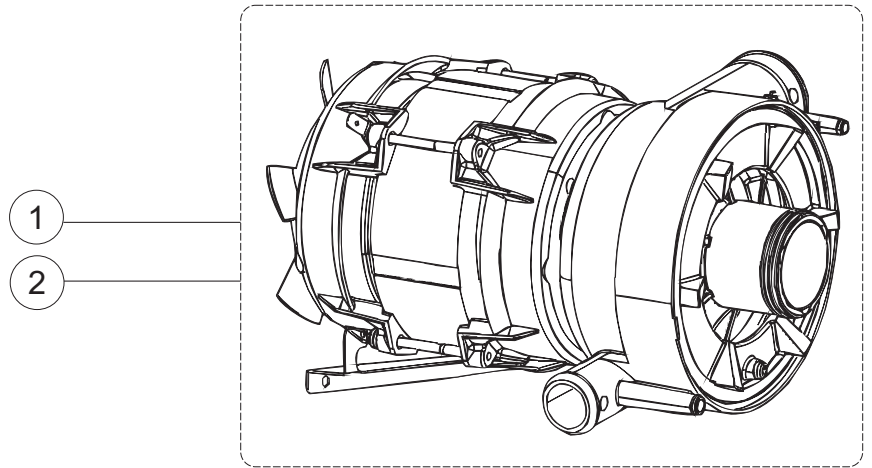

**Pompa scarico
Drain pump**

5

6

(*) Ricambio consigliato.

Pagina	Posizione	Codice ricambio	Vecchio codice	Descrizione
1	1	004250		PANNELLO SUPERIORE
1	2	022159		PANNELLO POSTERIORE
1	3	035113		STAFFA ASSEMBLAGGIO PANNELLI
1	4	437081	REB437081	GUARNIZIONE SPORTELLO 50/505
1	5	994012	DWS30	SERRATURA PER SPORTELLO PER LAVASTOVI-
1	6	417041	REB417041	DADO BATTUTA SPORTELLO
1	7	307003	REB307003	BATTUTA DADO ASTA SPORTELLO
1	8	029697		PORTA 26-00 COLGED CPL.
1	9	325066	REB325066	PIOLO SERRATURA SPORTELLO
1	10	311019	REB311019	CERNIERA PORTA D18/G25
1	11	325036	REB325036	PERNO PER CERNIERA SPORTELLO PER
1	12	304021	REB304021	ASTA TIRANTE SPORTELLO PER LAVASTOVIGLIE
1	13	035112		PANNELLO COMPONENTI ELETTRICI
1	14	012338		PANNELLO ANTERIORE
1	15	030195		PROTEZIONE INFERIORE PER ZOCCOLO PER LAVABICCHIERI
1	16	040123		BASE TELAIO LA500
1	17	461019	REB461019	PIEDINO ESAGONALE REGOLABILE PER LAVA-
1	18	480153		TAPPO
1	19	459006	REB459006	PASSACAPO D INT 9 D EST 16
1	20	459004	REB459004	PASSACAPO PER POMPA DI SCARICO
2	1	224004	REB224004	PRESSOSTATO 35/17
2	2	224029		PRESSOSTATO
2	3	035031	REB035031	TUBO Y -COLLEGAMENTO PRESSOSTATO
2	4	143013	REB143013	TUBO PVC VERDE 4X7
2	5	220011	REB220011	MORSETTIERA
2	6	299040	REB299040	SPINA SCHUKO 90° CABL. 1=2,5MT
2	7	459005	REB459005	SERRACAPO
2	8	230118		RESISTENZA VASCA 2100W-230V
2	9	437086	REB437086	GUARNIZIONE RESISTENZA VASCA
2	10	236047	REB236047	TERMOSTATO 95°C
2	11	236052		TERMOSTATO 90°+/-3°C
2	12	456002	REB456002	guarnizione o-ring