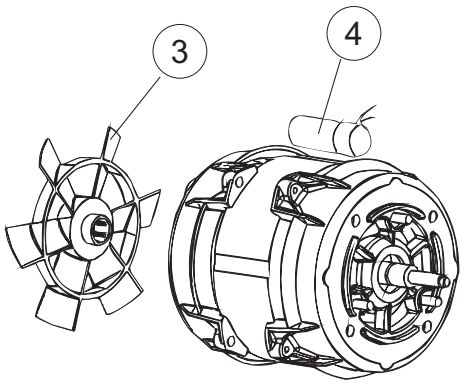

**Pompa scarico
Drain pump**

5

6

(*) Ricambio consigliato.

Pagina	Posizione	Codice ricambio	Vecchio codice	Descrizione
1	1	004250		PANNELLO SUPERIORE
1	2	022159		PANNELLO POSTERIORE
1	3	035113		STAFFA ASSEMBLAGGIO PANNELLI
1	4	437081	REB437081	GUARNIZIONE SPORTELLO 50/505
1	5	994012	DWS30	SERRATURA PER SPORTELLO PER LAVASTOVI-
1	6	417041	REB417041	DADO BATTUTA SPORTELLO
1	7	307003	REB307003	BATTUTA DADO ASTA SPORTELLO
1	8	029697		PORTA 26-00 COLGED CPL.
1	9	325066	REB325066	PIOLO SERRATURA SPORTELLO
1	10	311019	REB311019	CERNIERA PORTA D18/G25
1	11	325036	REB325036	PERNO PER CERNIERA SPORTELLO PER
1	12	304021	REB304021	ASTA TIRANTE SPORTELLO PER LAVASTOVIGLIE
1	13	035112		PANNELLO COMPONENTI ELETTRICI
1	14	012338		PANNELLO ANTERIORE
1	15	030195		PROTEZIONE INFERIORE PER ZOCCOLO PER LAVABICCHIERI
1	16	040123		BASE TELAIO LA500
1	17	461019	REB461019	PIEDINO ESAGONALE REGOLABILE PER LAVA-
1	18	480153		TAPPO
1	19	459006	REB459006	PASSACAPO D INT 9 D EST 16
1	20	459004	REB459004	PASSACAPO PER POMPA DI SCARICO
2	1	224004	REB224004	PRESSOSTATO 35/17
2	2	224029		PRESSOSTATO
2	3	035031	REB035031	TUBO Y -COLLEGAMENTO PRESSOSTATO
2	4	143013	REB143013	TUBO PVC VERDE 4X7
2	5	220011	REB220011	MORSETTIERA
2	6	299040	REB299040	SPINA SCHUKO 90° CABL. 1=2,5MT
2	7	459005	REB459005	SERRACAPO
2	8	230118		RESISTENZA VASCA 2100W-230V
2	9	437086	REB437086	GUARNIZIONE RESISTENZA VASCA
2	10	236047	REB236047	TERMOSTATO 95°C
2	11	236052		TERMOSTATO 90°+/-3°C
2	12	456002	REB456002	guarnizione o-ring