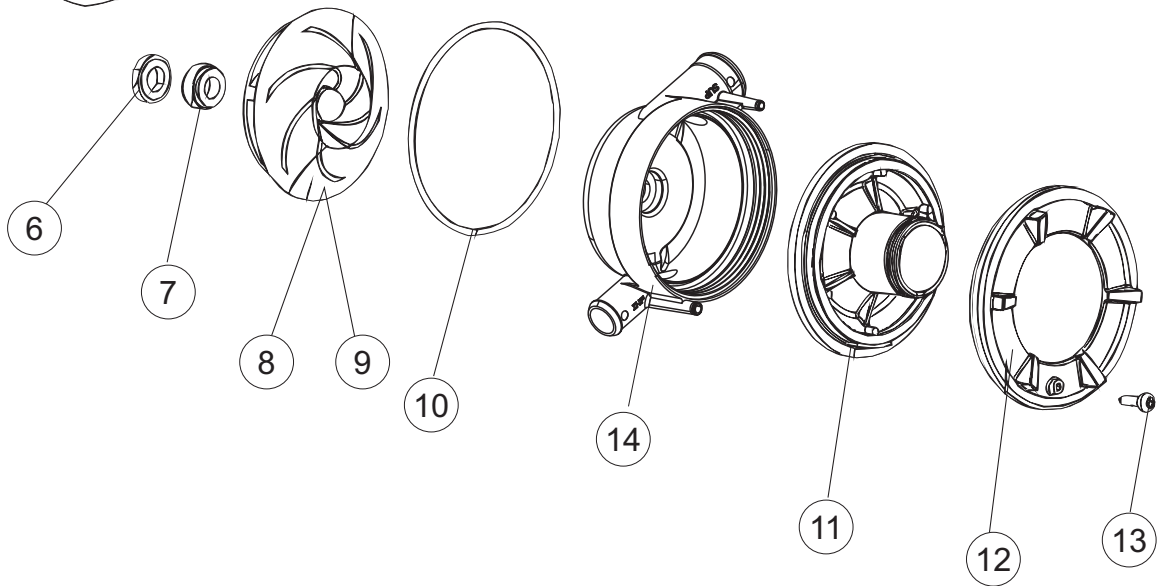

**Pompa scarico
Drain pump**

5

6

(*) Ricambio consigliato.

Pagina	Posizione	Codice ricambio	Vecchio codice	Descrizione
1	1	004250		PANNELLO SUPERIORE
1	2	022159		PANNELLO POSTERIORE
1	3	035113		STAFFA ASSEMBLAGGIO PANNELLI
1	4	437081	REB437081	GUARNIZIONE SPORTELLO 50/505
1	5	994012	DWS30	SERRATURA PER SPORTELLO PER LAVASTOVI-
1	6	417041	REB417041	DADO BATTUTA SPORTELLO
1	7	307003	REB307003	BATTUTA DADO ASTA SPORTELLO
1	8	029697		PORTA 26-00 COLGED CPL.
1	9	325066	REB325066	PIOLO SERRATURA SPORTELLO
1	10	311019	REB311019	CERNIERA PORTA D18/G25
1	11	325036	REB325036	PERNO PER CERNIERA SPORTELLO PER
1	12	304021	REB304021	ASTA TIRANTE SPORTELLO PER LAVASTOVIGLIE
1	13	035112		PANNELLO COMPONENTI ELETTRICI
1	14	012338		PANNELLO ANTERIORE
1	15	030195		PROTEZIONE INFERIORE PER ZOCCOLO PER LAVABICCHIERI
1	16	040123		BASE TELAIO LA500
1	17	461019	REB461019	PIEDINO ESAGONALE REGOLABILE PER LAVA-
1	18	480153		TAPPO
1	19	459006	REB459006	PASSACAPO D INT 9 D EST 16
1	20	459004	REB459004	PASSACAPO PER POMPA DI SCARICO
2	1	224004	REB224004	PRESSOSTATO 35/17
2	2	224029		PRESSOSTATO
2	3	035031	REB035031	TUBO Y -COLLEGAMENTO PRESSOSTATO
2	4	143013	REB143013	TUBO PVC VERDE 4X7
2	5	220011	REB220011	MORSETTIERA
2	6	299040	REB299040	SPINA SCHUKO 90° CABL. 1=2,5MT
2	7	459005	REB459005	SERRACAPO
2	8	230118		RESISTENZA VASCA 2100W-230V
2	9	437086	REB437086	GUARNIZIONE RESISTENZA VASCA
2	10	236047	REB236047	TERMOSTATO 95°C
2	11	236052		TERMOSTATO 90°+/-3°C
2	12	456002	REB456002	guarnizione o-ring