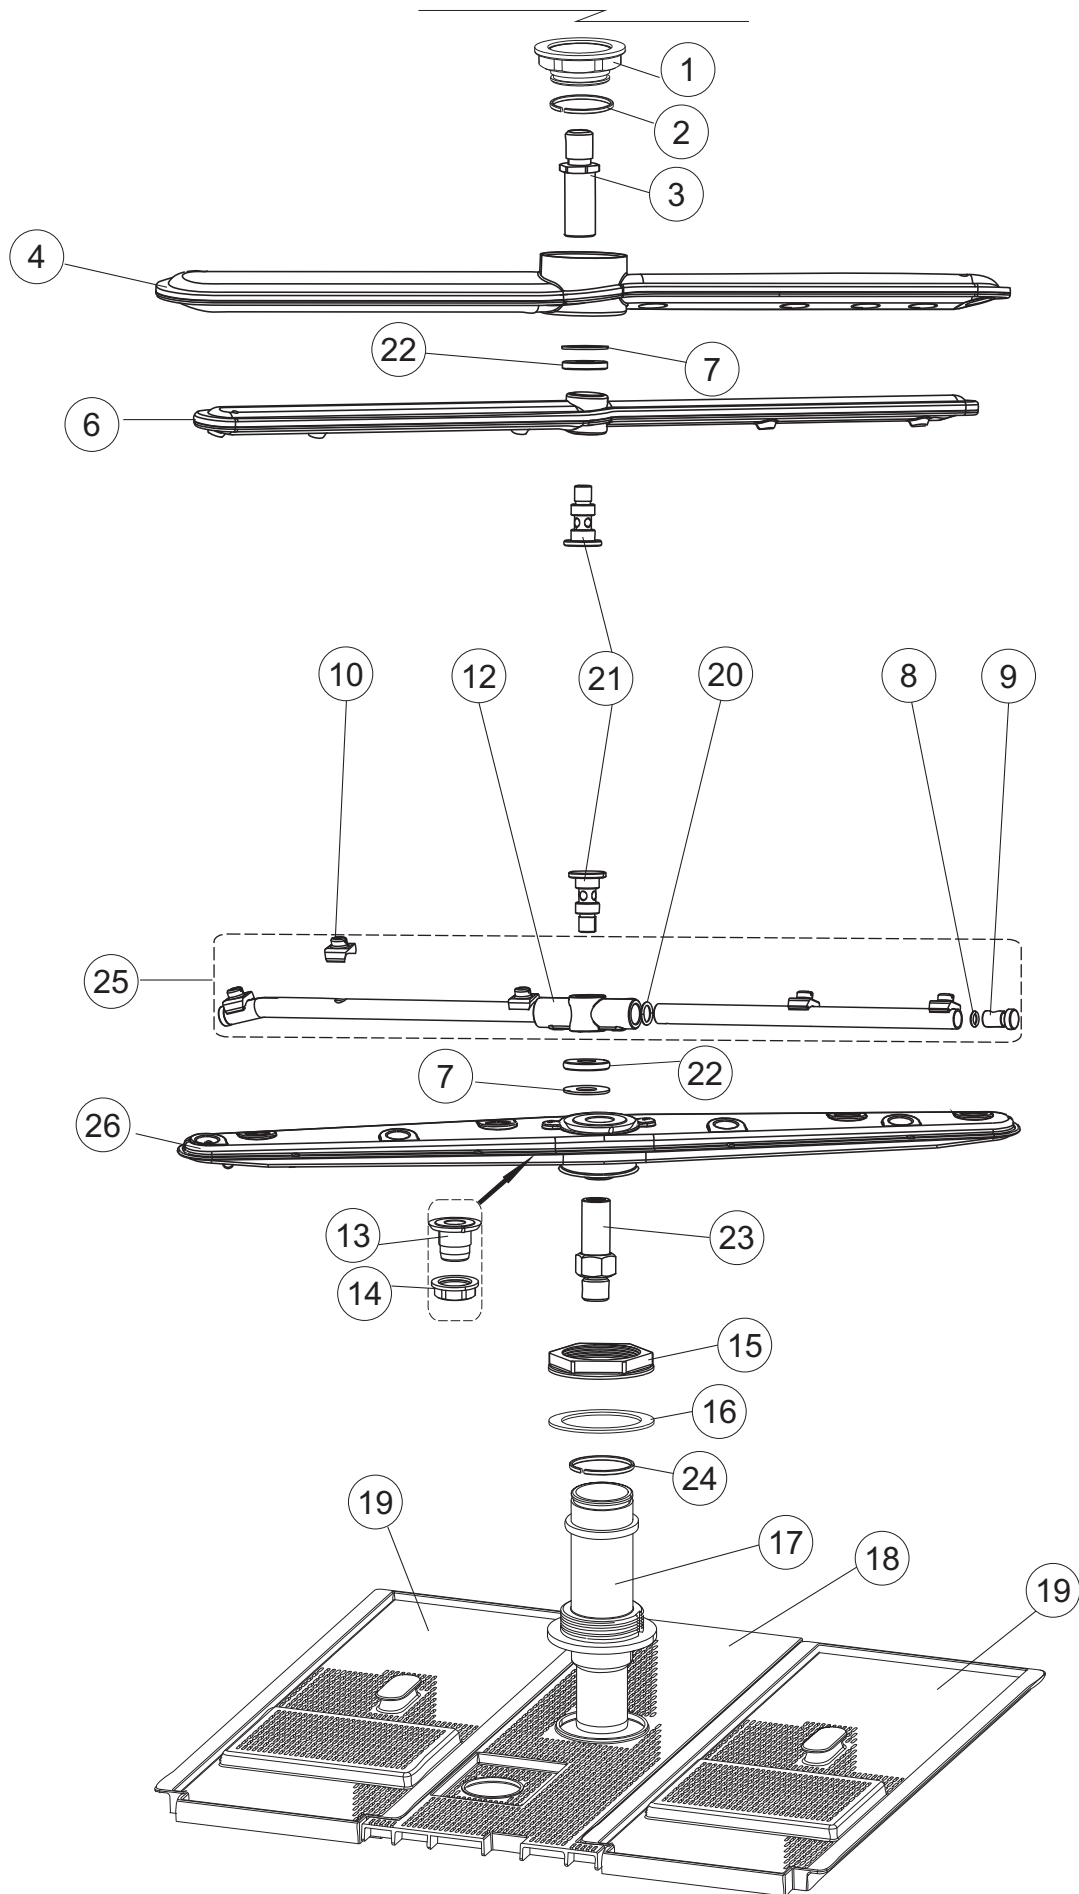

**Pompa scarico
Drain pump**

5

6

(*) Ricambio consigliato.

Pagina	Posizione	Codice ricambio	Vecchio codice	Descrizione
1	1	004250		PANNELLO SUPERIORE
1	2	022159		PANNELLO POSTERIORE
1	3	035113		STAFFA ASSEMBLAGGIO PANNELLI
1	4	437081	REB437081	GUARNIZIONE SPORTELLO 50/505
1	5	994012	DWS30	SERRATURA PER SPORTELLO PER LAVASTOVI-
1	6	417041	REB417041	DADO BATTUTA SPORTELLO
1	7	307003	REB307003	BATTUTA DADO ASTA SPORTELLO
1	8	029697		PORTA 26-00 COLGED CPL.
1	9	325066	REB325066	PIOLO SERRATURA SPORTELLO
1	10	311019	REB311019	CERNIERA PORTA D18/G25
1	11	325036	REB325036	PERNO PER CERNIERA SPORTELLO PER
1	12	304021	REB304021	ASTA TIRANTE SPORTELLO PER LAVASTOVIGLIE
1	13	035112		PANNELLO COMPONENTI ELETTRICI
1	14	012338		PANNELLO ANTERIORE
1	15	030195		PROTEZIONE INFERIORE PER ZOCCOLO PER LAVABICCHIERI
1	16	040123		BASE TELAIO LA500
1	17	461019	REB461019	PIEDINO ESAGONALE REGOLABILE PER LAVA-
1	18	480153		TAPPO
1	19	459006	REB459006	PASSACAPO D INT 9 D EST 16
1	20	459004	REB459004	PASSACAPO PER POMPA DI SCARICO
2	1	224004	REB224004	PRESSOSTATO 35/17
2	2	224029		PRESSOSTATO
2	3	035031	REB035031	TUBO Y -COLLEGAMENTO PRESSOSTATO
2	4	143013	REB143013	TUBO PVC VERDE 4X7
2	5	220011	REB220011	MORSETTIERA
2	6	299040	REB299040	SPINA SCHUKO 90° CABL. 1=2,5MT
2	7	459005	REB459005	SERRACAPO
2	8	230118		RESISTENZA VASCA 2100W-230V
2	9	437086	REB437086	GUARNIZIONE RESISTENZA VASCA
2	10	236047	REB236047	TERMOSTATO 95°C
2	11	236052		TERMOSTATO 90°+/-3°C
2	12	456002	REB456002	guarnizione o-ring