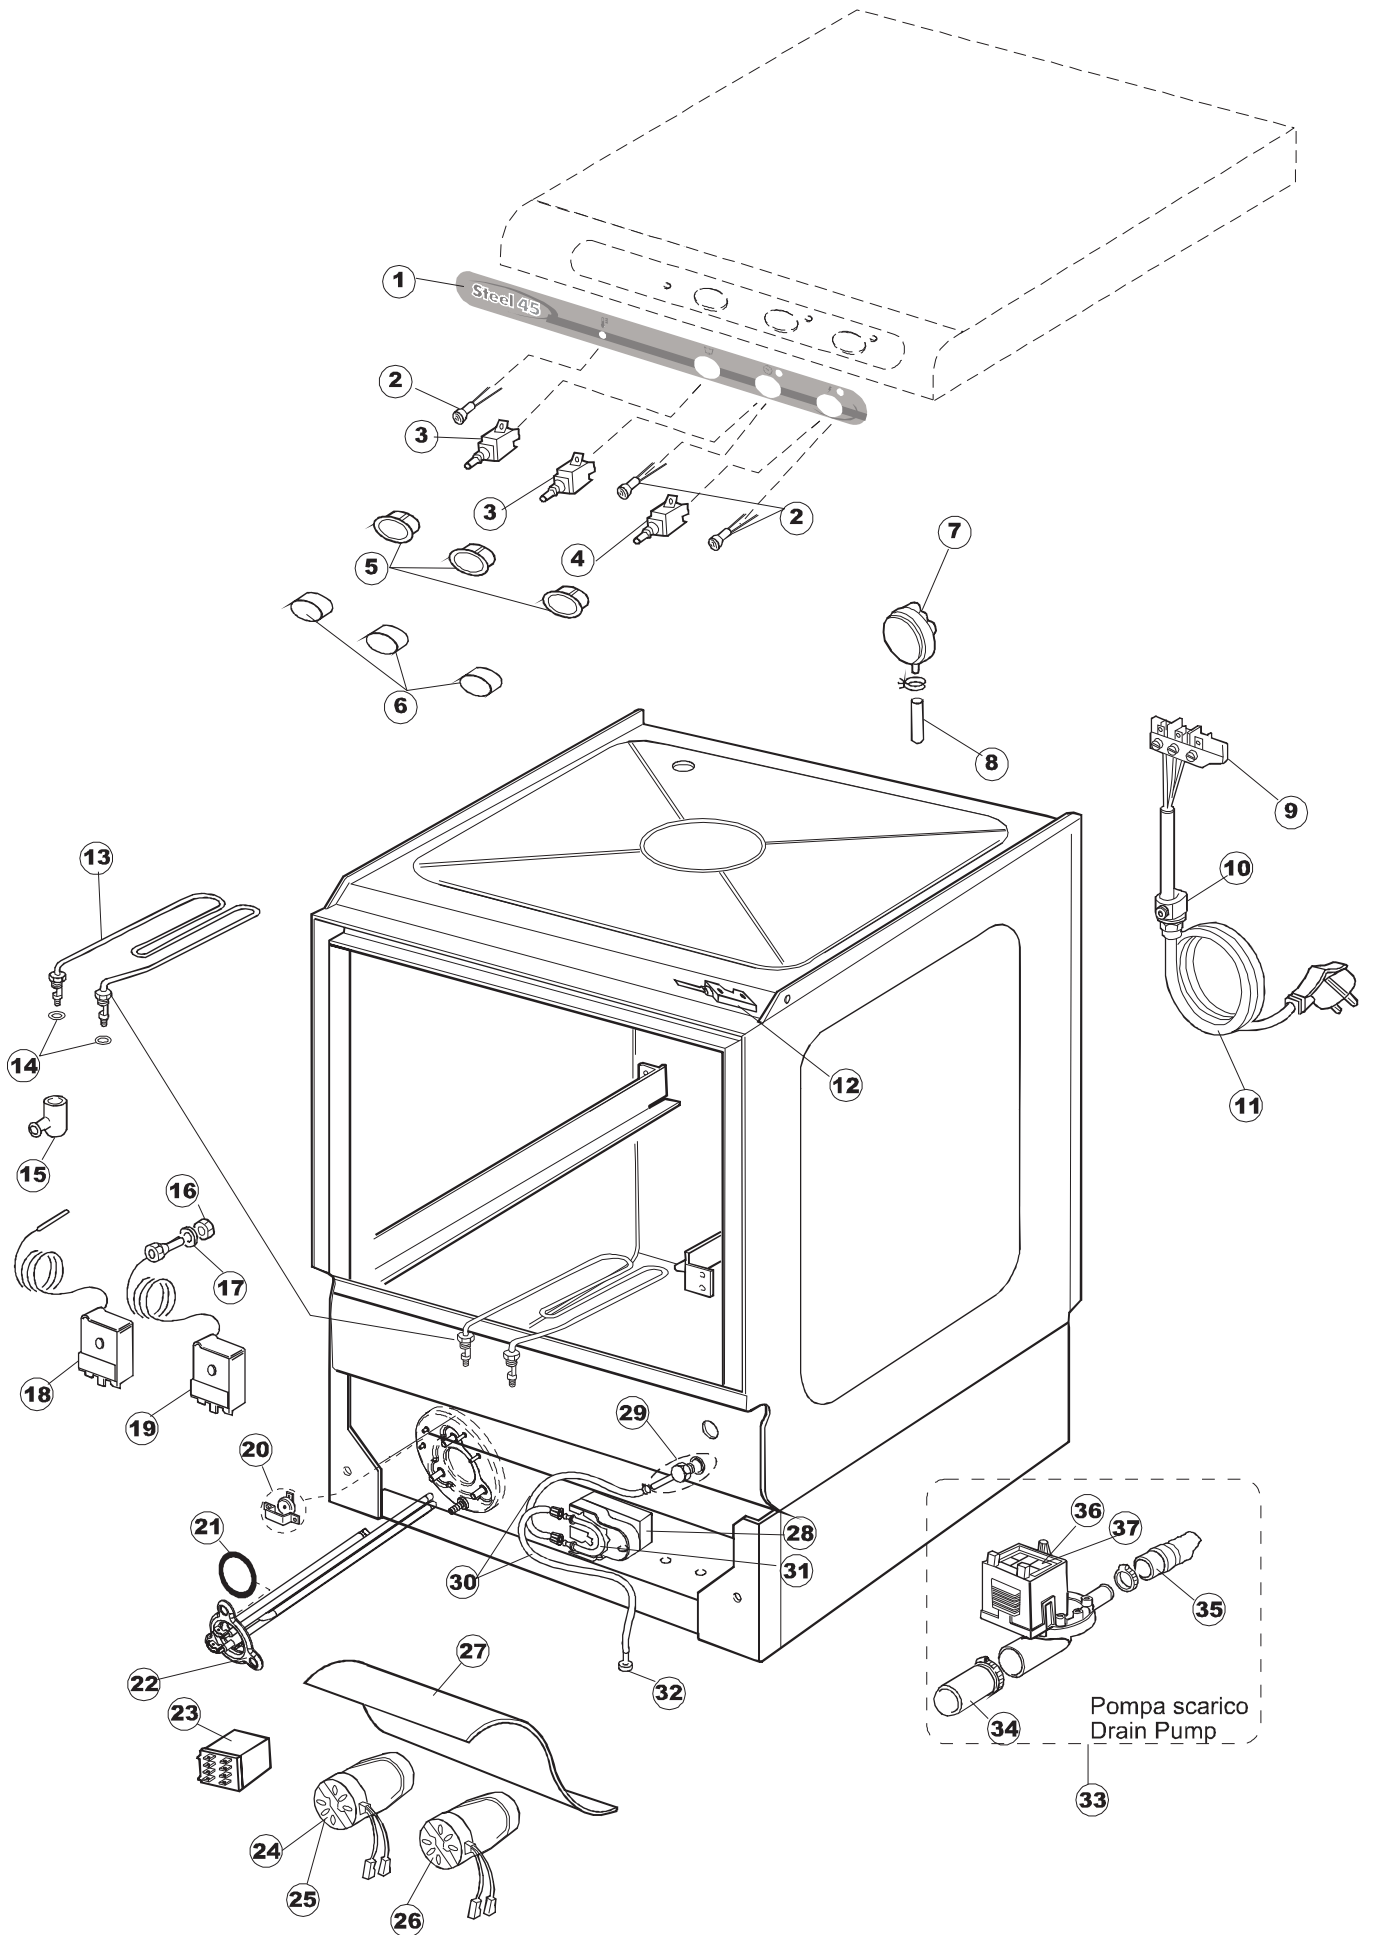

COLGED

**SPARE PARTS CATALOGUE
ERSATZTEILKATALOG
CATALOGUE PIECES DETACHEES
CATALOGO PARTI RICAMBIO
CATALOGO DE PIEZAS DE RECAMBIO
CATALOGO PEÇAS DE REPOSICAO**

Steel 45

23-06-2008

1

5

T.90

(*) Ricambio consigliato.

Pagina	Posizione	Codice ricambio	Vecchio codice	Descrizione
1	1	004106	REB004106	PANNELLO SUPERIORE
1	2	325030	REB325030	PIOLO PER SERRATURA SPORTELO PER LAVA-
1	3	999108	REB999108	SET PER MICROINTERRUTTORE PORTA
1	4	417041	REB417041	DADO BATTUTA SPORTELO
1	5	307003	REB307003	BATTUTA DADO ASTA SPORTELO
1	6	304021	REB304021	ASTA TIRANTE SPORTELO PER LAVASTOVIGLIE
1	7	311019	REB311019	CERNIERA PORTA D18/G25
1	8	325036	REB325036	PERNO PER CERNIERA SPORTELO PER
1	9	022103		PANNELLO POSTERIORE CPL-453
1	10	029341		SPORTELO
1	11	994011	REB994011	GRUPPO SERRATURA 22/44
1	12	015046		GUIDA CESTO SX.453/463
1	13	015040		GUIDA CESTELLO DESTRA
1	14	480057	REB480057	TAPPO IN GOMMA D.14
1	15	035046		STAFFA COMPONENTI ELETTRICI
1	16	459004	REB459004	PASSACAVO PER POMPA DI SCARICO
1	17	459006	REB459006	PASSACAVO D INT 9 D EST 16
1	18	030102		PROTEZ.INFER.ZOCCOLO 453/463
1	19	461019	REB461019	PIEDINO ESAGONALE REGOLABILE PER LAVA-
1	20	012197		FRONTALINO EST.453/ST.CLG
2	1	025891		INTERFACCIA ADESIVA DI CONTROLLO STEEL 45
2	2	216025	REB216025	SPIA ARANCIO
2	3	226095	REB226095	PULSANTE DOPPIO CONTATTO
2	4	208011	REB208011	DEVIATORE BIPOLARE
2	5	226114		CORPO PULSANTE
2	6	227062		TASTO ELLITTICO CROMATO SERIE D16
2	7	224003	REB224003	PRESSOSTATO 55/35
2	8	143005	SPG10	TUBO IN GOMMA TELATA 5X12 NERO
2	9	220010	REB220010	MORSETTIERA
2	10	459005	REB459005	SERRACAVO
2	11	299040	REB299040	SPINA SCHUKO 90° CABL. 1=2,5MT
2	12	80871		MICRO MAGNETICO