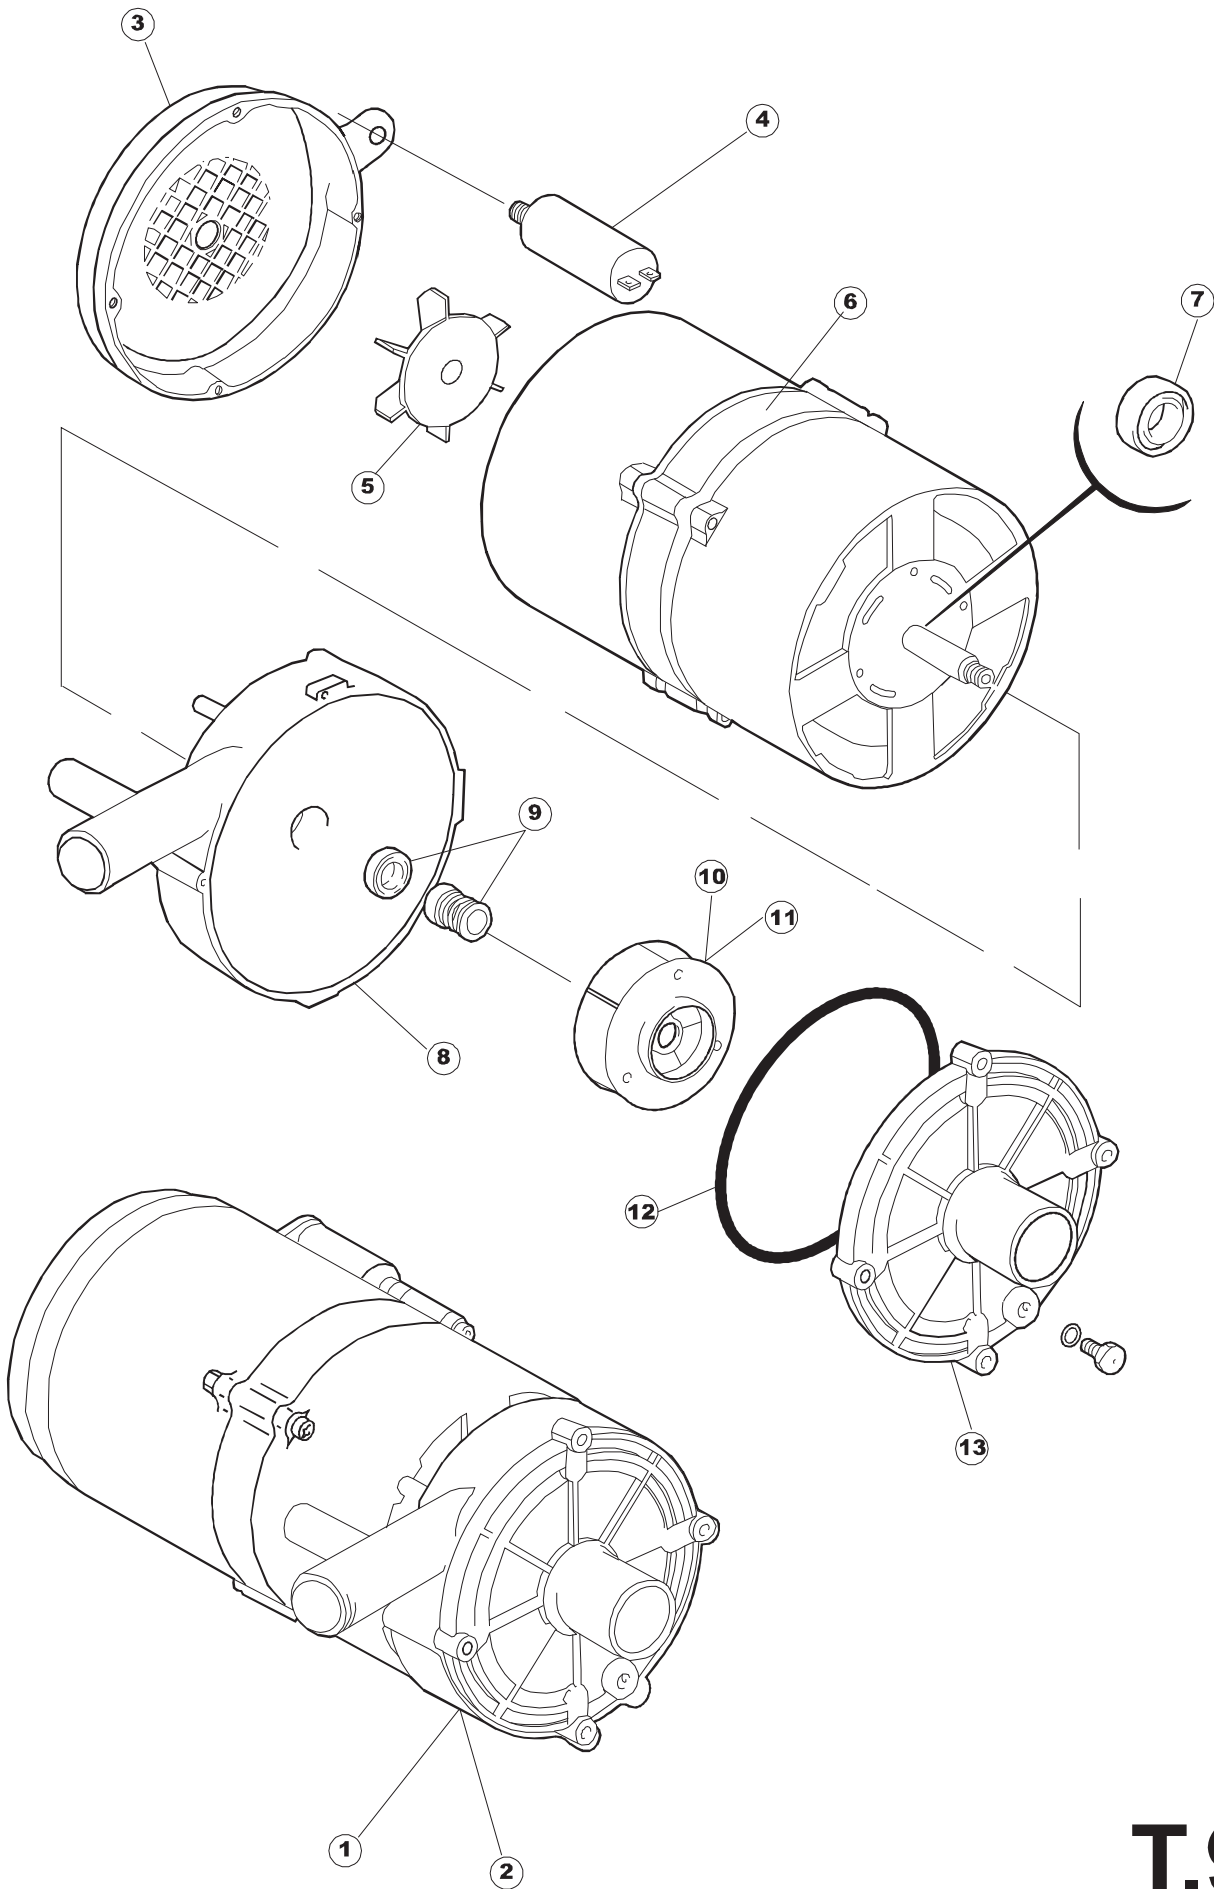

COLGED

**SPARE PARTS CATALOGUE
ERSATZTEILKATALOG
CATALOGUE PIECES DETACHEES
CATALOGO PARTI RICAMBIO
CATALOGO DE PIEZAS DE RECAMBIO
CATALOGO PEÇAS DE REPOSICAO**

Steel 45

23-06-2008

1

5

T.90

(*) Ricambio consigliato.

Pagina	Posizione	Codice ricambio	Vecchio codice	Descrizione
1	1	004106	REB004106	PANNELLO SUPERIORE
1	2	325030	REB325030	PIOLO PER SERRATURA SPORTELO PER LAVA-
1	3	999108	REB999108	SET PER MICROINTERRUTTORE PORTA
1	4	417041	REB417041	DADO BATTUTA SPORTELO
1	5	307003	REB307003	BATTUTA DADO ASTA SPORTELO
1	6	304021	REB304021	ASTA TIRANTE SPORTELO PER LAVASTOVIGLIE
1	7	311019	REB311019	CERNIERA PORTA D18/G25
1	8	325036	REB325036	PERNO PER CERNIERA SPORTELO PER
1	9	022103		PANNELLO POSTERIORE CPL-453
1	10	029341		SPORTELO
1	11	994011	REB994011	GRUPPO SERRATURA 22/44
1	12	015046		GUIDA CESTO SX.453/463
1	13	015040		GUIDA CESTELLO DESTRA
1	14	480057	REB480057	TAPPO IN GOMMA D.14
1	15	035046		STAFFA COMPONENTI ELETTRICI
1	16	459004	REB459004	PASSACAVO PER POMPA DI SCARICO
1	17	459006	REB459006	PASSACAVO D INT 9 D EST 16
1	18	030102		PROTEZ.INFER.ZOCCOLO 453/463
1	19	461019	REB461019	PIEDINO ESAGONALE REGOLABILE PER LAVA-
1	20	012197		FRONTALINO EST.453/ST.CLG
2	1	025891		INTERFACCIA ADESIVA DI CONTROLLO STEEL 45
2	2	216025	REB216025	SPIA ARANCIO
2	3	226095	REB226095	PULSANTE DOPPIO CONTATTO
2	4	208011	REB208011	DEVIATORE BIPOLARE
2	5	226114		CORPO PULSANTE
2	6	227062		TASTO ELLITTICO CROMATO SERIE D16
2	7	224003	REB224003	PRESSOSTATO 55/35
2	8	143005	SPG10	TUBO IN GOMMA TELATA 5X12 NERO
2	9	220010	REB220010	MORSETTIERA
2	10	459005	REB459005	SERRACAVO
2	11	299040	REB299040	SPINA SCHUKO 90° CABL. 1=2,5MT
2	12	80871		MICRO MAGNETICO