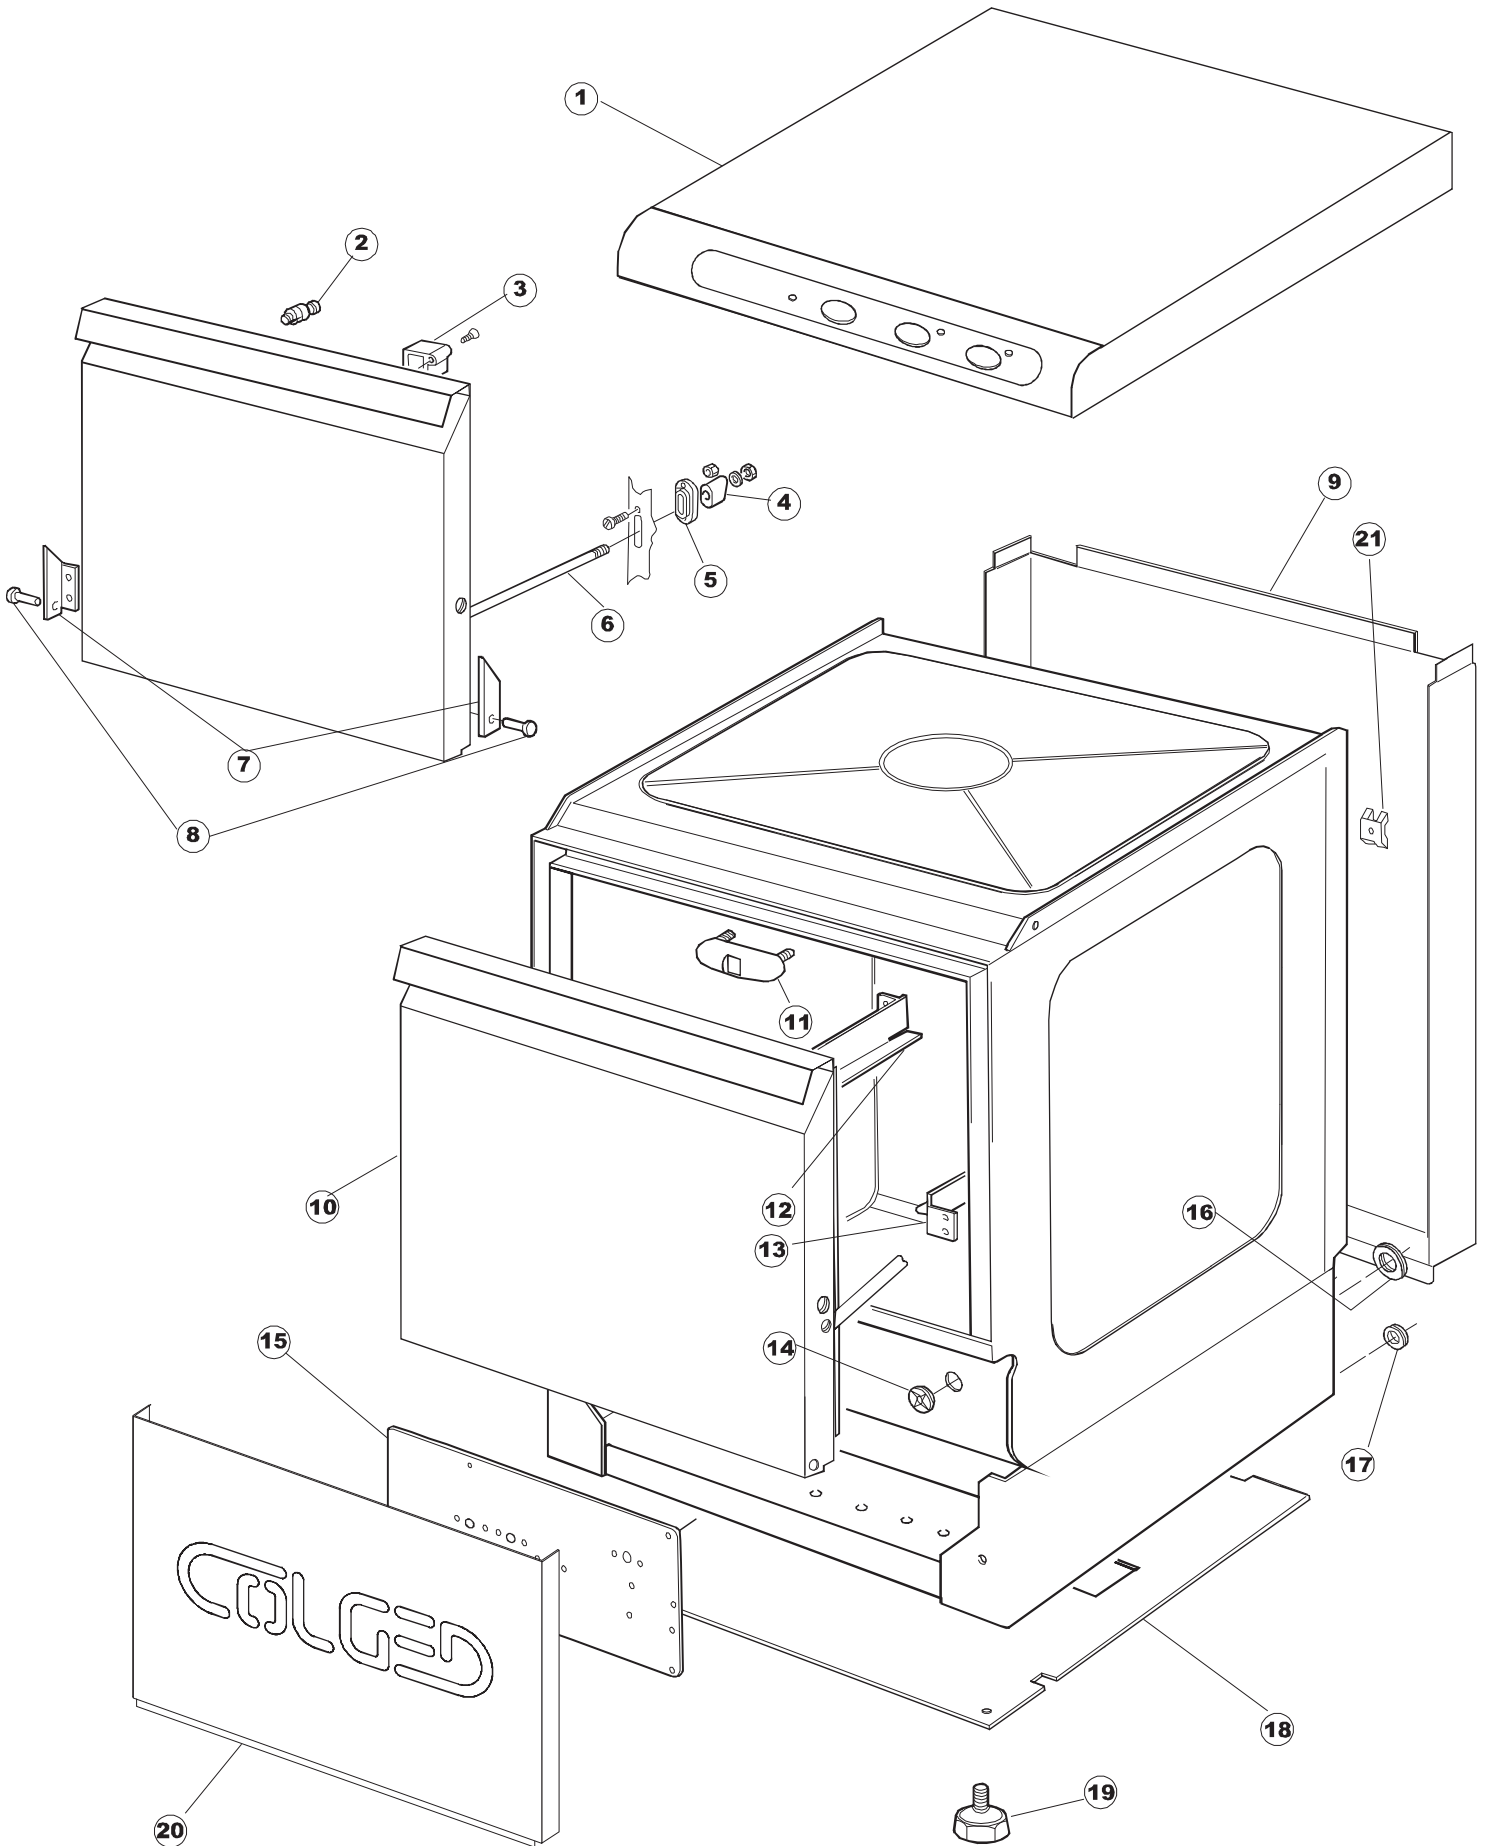

COLGED

**SPARE PARTS CATALOGUE
ERSATZTEILKATALOG
CATALOGUE PIECES DETACHEES
CATALOGO PARTI RICAMBIO
CATALOGO DE PIEZAS DE RECAMBIO
CATALOGO PEÇAS DE REPOSICAO**

Steel 45

23-06-2008

1

5

T.90

(*) Ricambio consigliato.

Pagina	Posizione	Codice ricambio	Vecchio codice	Descrizione
1	1	004106	REB004106	PANNELLO SUPERIORE
1	2	325030	REB325030	PIOLO PER SERRATURA SPORTELO PER LAVA-
1	3	999108	REB999108	SET PER MICROINTERRUTTORE PORTA
1	4	417041	REB417041	DADO BATTUTA SPORTELO
1	5	307003	REB307003	BATTUTA DADO ASTA SPORTELO
1	6	304021	REB304021	ASTA TIRANTE SPORTELO PER LAVASTOVIGLIE
1	7	311019	REB311019	CERNIERA PORTA D18/G25
1	8	325036	REB325036	PERNO PER CERNIERA SPORTELO PER
1	9	022103		PANNELLO POSTERIORE CPL-453
1	10	029341		SPORTELO
1	11	994011	REB994011	GRUPPO SERRATURA 22/44
1	12	015046		GUIDA CESTO SX.453/463
1	13	015040		GUIDA CESTELLO DESTRA
1	14	480057	REB480057	TAPPO IN GOMMA D.14
1	15	035046		STAFFA COMPONENTI ELETTRICI
1	16	459004	REB459004	PASSACAVO PER POMPA DI SCARICO
1	17	459006	REB459006	PASSACAVO D INT 9 D EST 16
1	18	030102		PROTEZ.INFER.ZOCCOLO 453/463
1	19	461019	REB461019	PIEDINO ESAGONALE REGOLABILE PER LAVA-
1	20	012197		FRONTALINO EST.453/ST.CLG
2	1	025891		INTERFACCIA ADESIVA DI CONTROLLO STEEL 45
2	2	216025	REB216025	SPIA ARANCIO
2	3	226095	REB226095	PULSANTE DOPPIO CONTATTO
2	4	208011	REB208011	DEVIATORE BIPOLARE
2	5	226114		CORPO PULSANTE
2	6	227062		TASTO ELLITTICO CROMATO SERIE D16
2	7	224003	REB224003	PRESSOSTATO 55/35
2	8	143005	SPG10	TUBO IN GOMMA TELATA 5X12 NERO
2	9	220010	REB220010	MORSETTIERA
2	10	459005	REB459005	SERRACAVO
2	11	299040	REB299040	SPINA SCHUKO 90° CABL. 1=2,5MT
2	12	80871		MICRO MAGNETICO