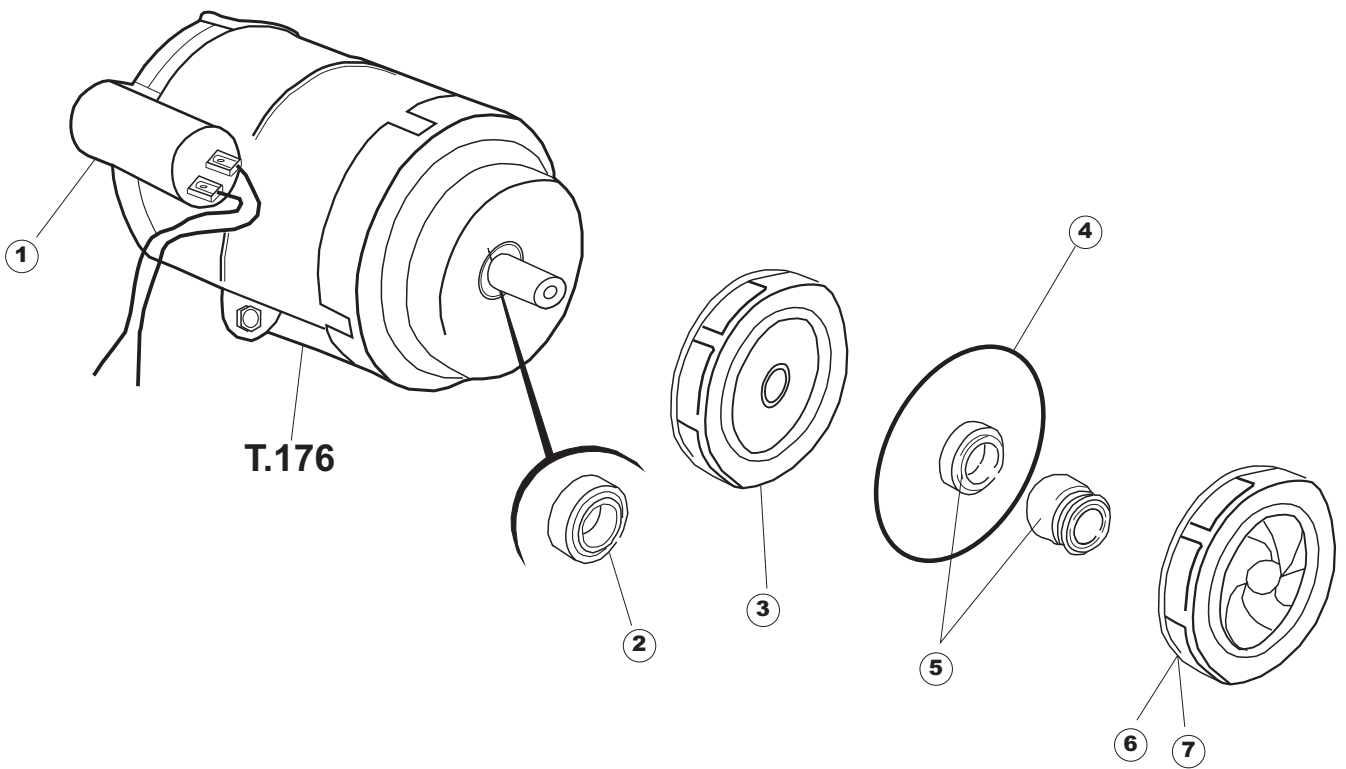

(*) Ricambio consigliato.

Pagina	Posizione	Codice ricambio	Vecchio codice	Descrizione
1	1	004101	REB004101	PANNELLO SUPERIORE
1	2	311008	REB311008	CERNIERA DESTRA SPORTELLO PER LAVA- BICCHIERI
1	3	311009	REB311009	CERNIERA SINISTRA PER SPORTELLO LAVA- BICCHIERI
1	4	304017	REB304017	ASTA PER CERNIERE SPORTELLO PER LAVA- BICCHIERI
1	5	022093	REB022093	PANNELLO POSTERIORE
1	6	022136		PANNELLO POSTERIORE E35 ALTA PIEG.
1	7	437057	REB437057	GUARNIZIONE SPORTELLO PER LAVABICCHIERI
1	8	033291	REB033291	SQUADRA PER GUARNIZIONE DELLO SPORTELLO PER LAVABICCHIERI
1	9	449036	REB449036	MOLLA PER SERRATURA SPORTELLO
1	10	329012	REB329012	SERRATURA PER SPORTELLO LAVABICCHIERI
1	11	015037	REB015037	GUIDA CESTELLO SINISTRA
1	12	015036	REB015036	GUIDA CESTELLO DESTRA
1	13	459006	REB459006	PASSACAVO D INT 9 D EST 16
1	14	461010	REB461010	PIEDINO ESAGONALE PER LAVABICCHIERI
1	15	029314	REB029314	SPORTELLO
1	16	029403		SPORTELLO
1	17	012183	REB012183	PANNELLO ANTERIORE
2	1	025726		INTERFACCIA ADESIVA DI CONTROLLO
2	2	216003	REB216003	SPIA ARANCIONE
2	3	226095	REB226095	PULSANTE DOPPIO CONTATTO
2	4	208011	REB208011	DEVIATORE BIPOLARE
2	5	226114		CORPO PULSANTE
2	6	227062		TASTO ELLITTICO CROMATO SERIE D16
2	7	224004	REB224004	PRESSOSTATO 35/17
2	8	143005	SPG10	TUBO IN GOMMA TELATA 5X12 NERO
2	9	459018		FISSACAVO ITW ELETTROGIBI
2	10	299040	REB299040	SPINA SCHUKO 90° CABL. 1=2,5MT
2	11	80871		MICRO MAGNETICO
2	12	984005	REB984005	GRUPPO TRAPPOLA D'ARIA
2	13	468029	REB468029	RACCORDO TRAPPOLA ARIA PRESSOSTATO
2	14	456020	REB456020	guarnizione o-ring
2	15	437019	REB437019	GUARNIZIONE TRAPPOLA ARIA PRESSOSTATO