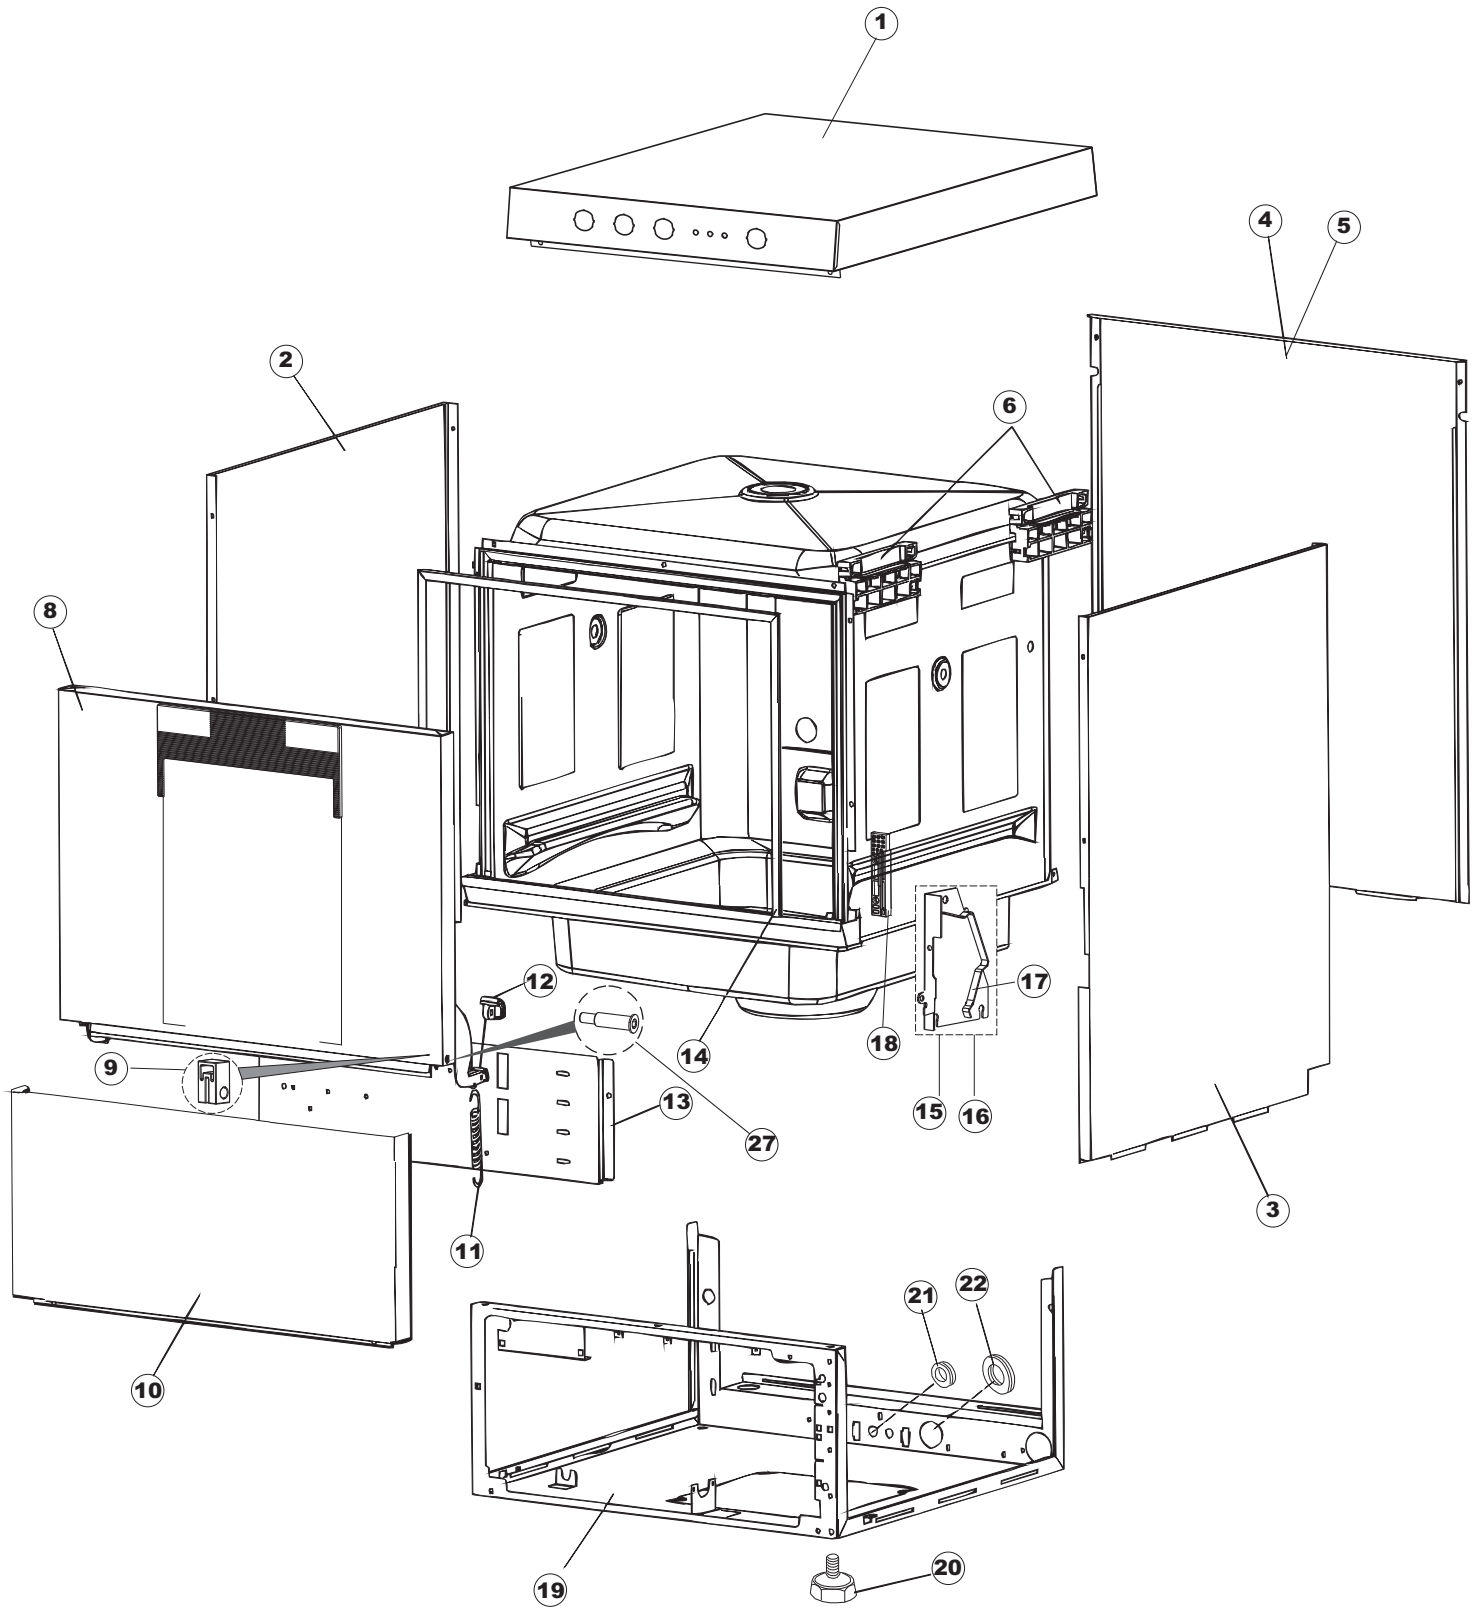

COLGED

**SPARE PARTS CATALOGUE
ERSATZTEILKATALOG
CATALOGUE PIECES DETACHEES
CATALOGO PARTI RICAMBIO
CATALOGO DE PIEZAS DE RECAMBIO
CATALOGO PEÇAS DE REPOSIÇÃO**

Startech-605

08-01-2015

1

5

6

(*) Ricambio consigliato.

Pagina	Posizione	Codice ricambio	Vecchio codice	Descrizione
1	1	004282		PANNELLO SUPERIORE
1	2	021116		PANNELLO LATERALE SINISTRO
1	3	021115		PANNELLO LATERALE DESTRO
1	4	022146		PANNELLO POSTERIORE
1	5	022147		PANNELLO POSTERIORE
1	6	035083		STAFFA DI SUPPORTO PANNELLI
1	8	029554		SPORTELLO
1	9	310013		BLOCCHETTO CENTR.CERNIERE-PERNO
1	10	012318		PANNELLO ANTERIORE
1	11	449063		MOLLA BILANCIAMENTO PORTA
1	12	307014		BATTUTA X MOLLA BILANC.E CHIUSURA
1	13	035081		STAFFA DI SUPPORTO
1	14	437103		GUARNIZIONE PORTA
1	15	999259		GRUPPO STAFFA+MOLLA SAGOM.DX.PORTA
1	16	999260		GRUPPO STAFFA+MOLLA SAGOM.SX.PORTA
1	17	449058		MOLLA APERTURA/CHIUSURA PORTA
1	18	307015		BATTUTA ASTA PORTA LA50
1	19	040119		BASE TELAIO LA50
1	20	461019	REB461019	PIEDINO ESAGONALE REGOLABILE PER LAVA-
1	21	459006	REB459006	PASSACAVO D INT 9 D EST 16
1	22	459004	REB459004	PASSACAVO PER POMPA DI SCARICO
1	27	304028		PERNO ROTAZIONE PORTA LA50
2	1	80871		MICRO MAGNETICO
2	2	026669		INTERFACCIA ADESIVA DI CONTROLLO
2	3	216032		LAMPADA LED SPIA COLORE GIALLO(12V DC)
2	4	208011	REB208011	DEVIATORE BIPOLARE
2	5	226095	REB226095	PULSANTE DOPPIO CONTATTO
2	8	226126		CORPO PULSANTE
2	9	227064		TASTO GOFFRATO GRIGIO SERIE D25
2	10	230118		RESISTENZA VASCA 2100W-230V
2	11	437086	REB437086	GUARNIZIONE RESISTENZA VASCA
2	12	214088		TENDINA PVC PROTEZIONE CABLAGGIO