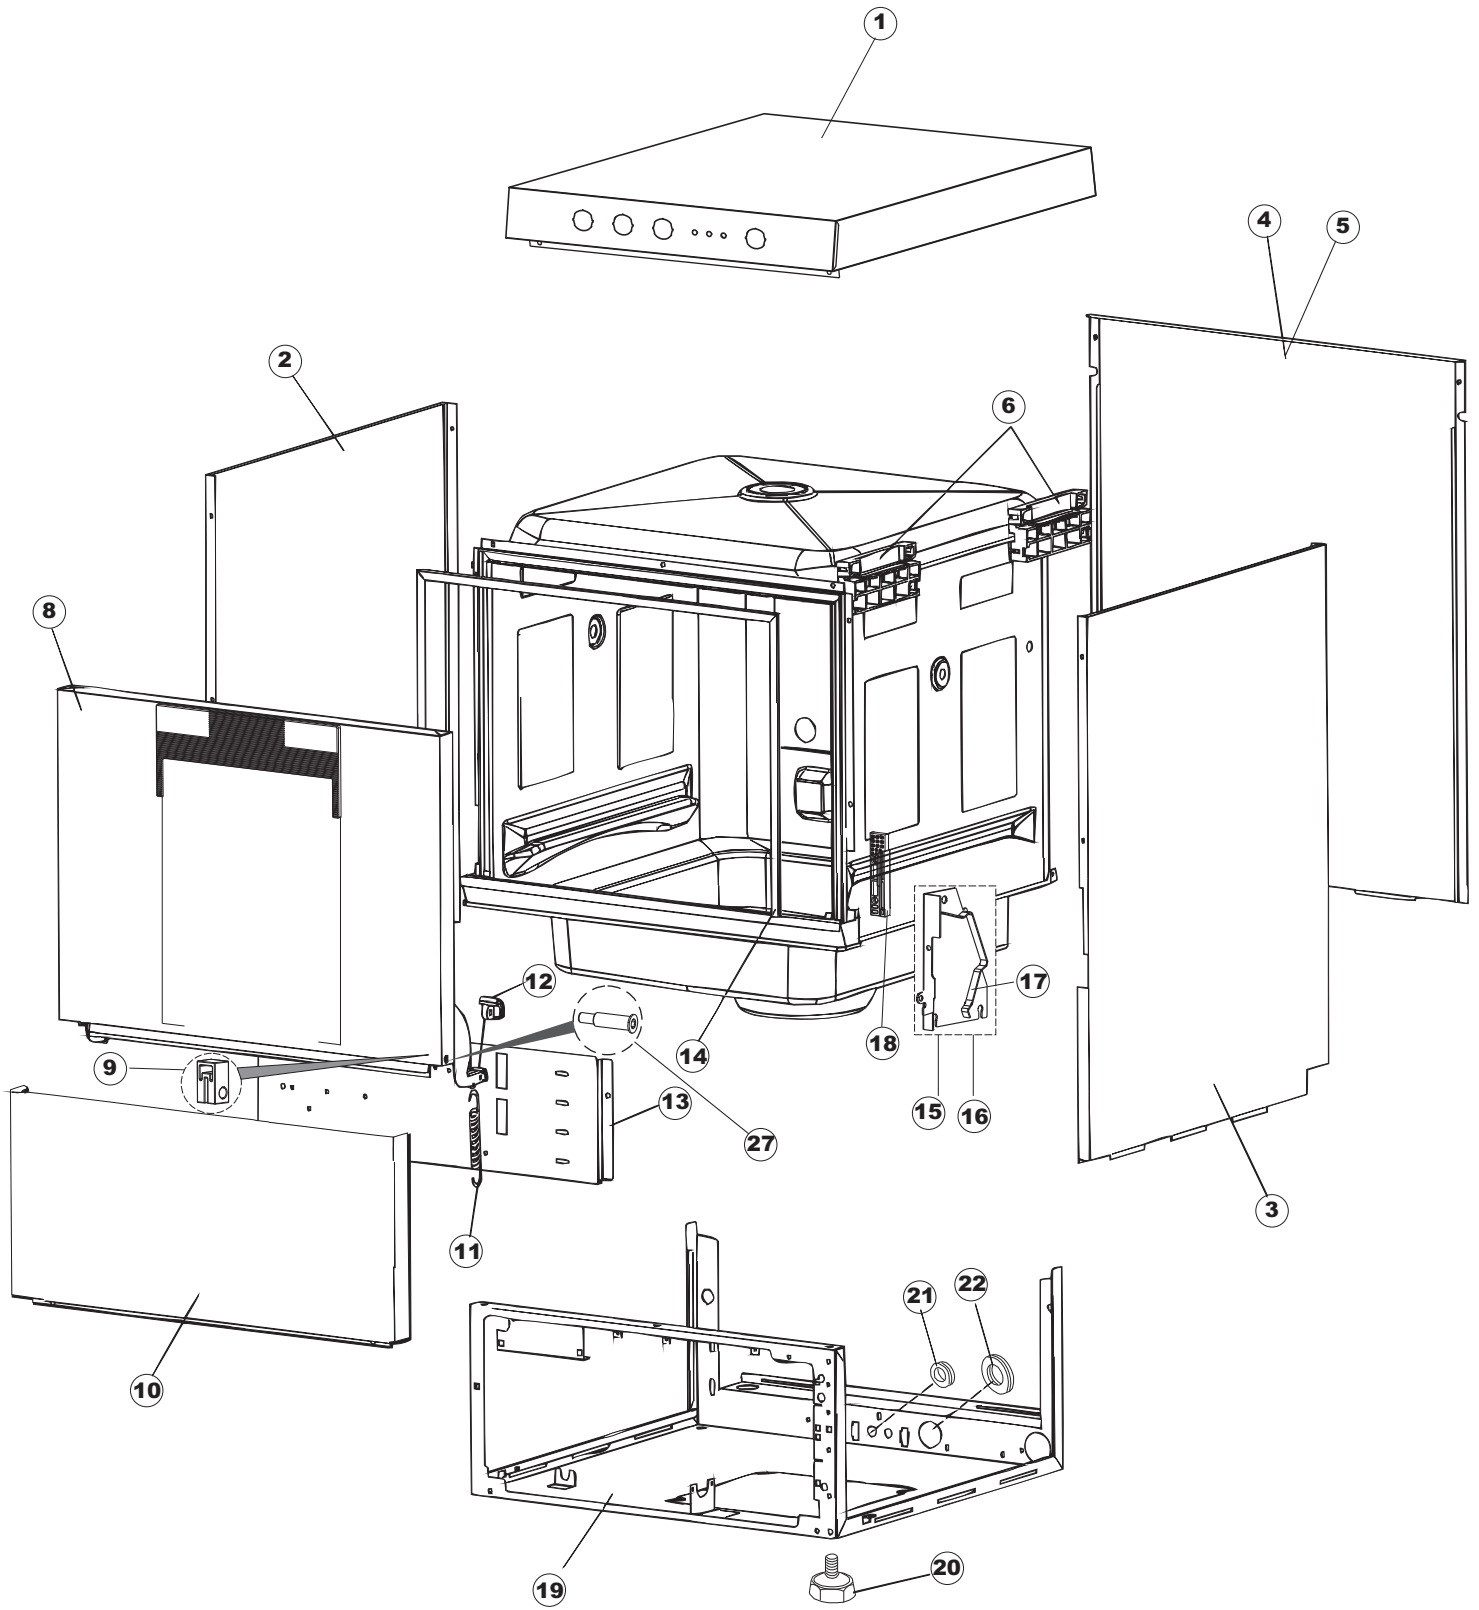

COLGED

**SPARE PARTS CATALOGUE
ERSATZTEILKATALOG
CATALOGUE PIECES DETACHEES
CATALOGO PARTI RICAMBIO
CATALOGO DE PIEZAS DE RECAMBIO
CATALOGO PEÇAS DE REPOSIÇÃO**

Startech-605

08-01-2015

1

5

6

(*) Ricambio consigliato.

Pagina	Posizione	Codice ricambio	Vecchio codice	Descrizione
1	1	004282		PANNELLO SUPERIORE
1	2	021116		PANNELLO LATERALE SINISTRO
1	3	021115		PANNELLO LATERALE DESTRO
1	4	022146		PANNELLO POSTERIORE
1	5	022147		PANNELLO POSTERIORE
1	6	035083		STAFFA DI SUPPORTO PANNELLI
1	8	029554		SPORTELLO
1	9	310013		BLOCCHETTO CENTR.CERNIERE-PERNO
1	10	012318		PANNELLO ANTERIORE
1	11	449063		MOLLA BILANCIAMENTO PORTA
1	12	307014		BATTUTA X MOLLA BILANC.E CHIUSURA
1	13	035081		STAFFA DI SUPPORTO
1	14	437103		GUARNIZIONE PORTA
1	15	999259		GRUPPO STAFFA+MOLLA SAGOM.DX.PORTA
1	16	999260		GRUPPO STAFFA+MOLLA SAGOM.SX.PORTA
1	17	449058		MOLLA APERTURA/CHIUSURA PORTA
1	18	307015		BATTUTA ASTA PORTA LA50
1	19	040119		BASE TELAIO LA50
1	20	461019	REB461019	PIEDINO ESAGONALE REGOLABILE PER LAVA-
1	21	459006	REB459006	PASSACAVO D INT 9 D EST 16
1	22	459004	REB459004	PASSACAVO PER POMPA DI SCARICO
1	27	304028		PERNO ROTAZIONE PORTA LA50
2	1	80871		MICRO MAGNETICO
2	2	026669		INTERFACCIA ADESIVA DI CONTROLLO
2	3	216032		LAMPADA LED SPIA COLORE GIALLO(12V DC)
2	4	208011	REB208011	DEVIATORE BIPOLARE
2	5	226095	REB226095	PULSANTE DOPPIO CONTATTO
2	8	226126		CORPO PULSANTE
2	9	227064		TASTO GOFFRATO GRIGIO SERIE D25
2	10	230118		RESISTENZA VASCA 2100W-230V
2	11	437086	REB437086	GUARNIZIONE RESISTENZA VASCA
2	12	214088		TENDINA PVC PROTEZIONE CABLAGGIO