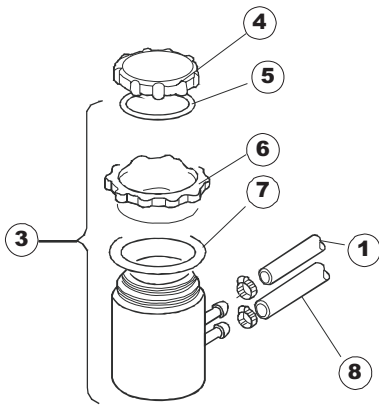

TAV. 7

*Optional

6

T 175

(*) Ricambio consigliato.

Pagina	Posizione	Codice ricambio	Vecchio codice	Descrizione
1	1	004100	REB004100	PANNELLO SUPERIORE
1	2	480102	REB480102	TAPPO SINISTRA MANIGLIA
1	3	480101	REB480101	TAPPO DESTRO MANIGLIA
1	4	025420		PANNELLO COMANDI SILVER 50 CPL S.T.
1	5	417041	REB417041	DADO BATTUTA SPORTELLO
1	6	307003	REB307003	BATTUTA DADO ASTA SPORTELLO
1	7	304021	REB304021	ASTA TIRANTE SPORTELLO PER LAVASTOVIGLIE
1	8	999108	REB999108	SET PER MICROINTERRUTTORE PORTA
1	9	325066	REB325066	PIOLO SERRATURA SPORTELLO
1	10	311019	REB311019	CERNIERA PORTA D18/G25
1	11	325036	REB325036	PERNO PER CERNIERA SPORTELLO PER
1	12	033301	REB033301	SQUADRA FISSA GUARNIZIONE PORTA 55/503
1	13	437081	REB437081	GUARNIZIONE SPORTELLO 50/505
1	14	480058	REB480058	TAPPO IN GOMMA D.17
1	15	022095	REB022095	PANNELLO POSTERIORE
1	16	425007	REB425007	PIASTR.FISSAGGIO A CULLA - NYLON NEUTRO
1	17	029343		SPORTELLO
1	18	015041	REB015041	GUIDA CESTELLO
1	19	480057	REB480057	TAPPO IN GOMMA D.14
1	20	459004	REB459004	PASSACAVO PER POMPA DI SCARICO
1	21	459006	REB459006	PASSACAVO D INT 9 D EST 16
1	22	030080	REB030080	PROTEZIONE INFERIORE PER ZOCCOLO PER LAVABICCHIERI
1	23	461019	REB461019	PIEDINO ESAGONALE REGOLABILE PER LAVA-
1	24	033303	REB033303	SQUADRA PORTA POMPA AUSILIARIA PER LAVASTOVIGLIE
1	25	012185	REB012185	PANNELLO ANTERIORE
1	26	994012	DWS30	SERRATURA PER SPORTELLO PER LAVASTOVI-
2	1	211009		CAVO FLAT 10 VIE X PULS.SOFT TOUCH GET 5
2	2	214104		PROTEZ.PULSANTIERA TERMOFORMATA
2	3	417119		DADO
2	4	419036		DISTANZIALI SCHEDA
2	5	227084		PULSANTIERA 4 TASTI 2 DISPLAY X GET5
2	6	025735		INTERFACCIA ADESIVA DI CONTROLLO