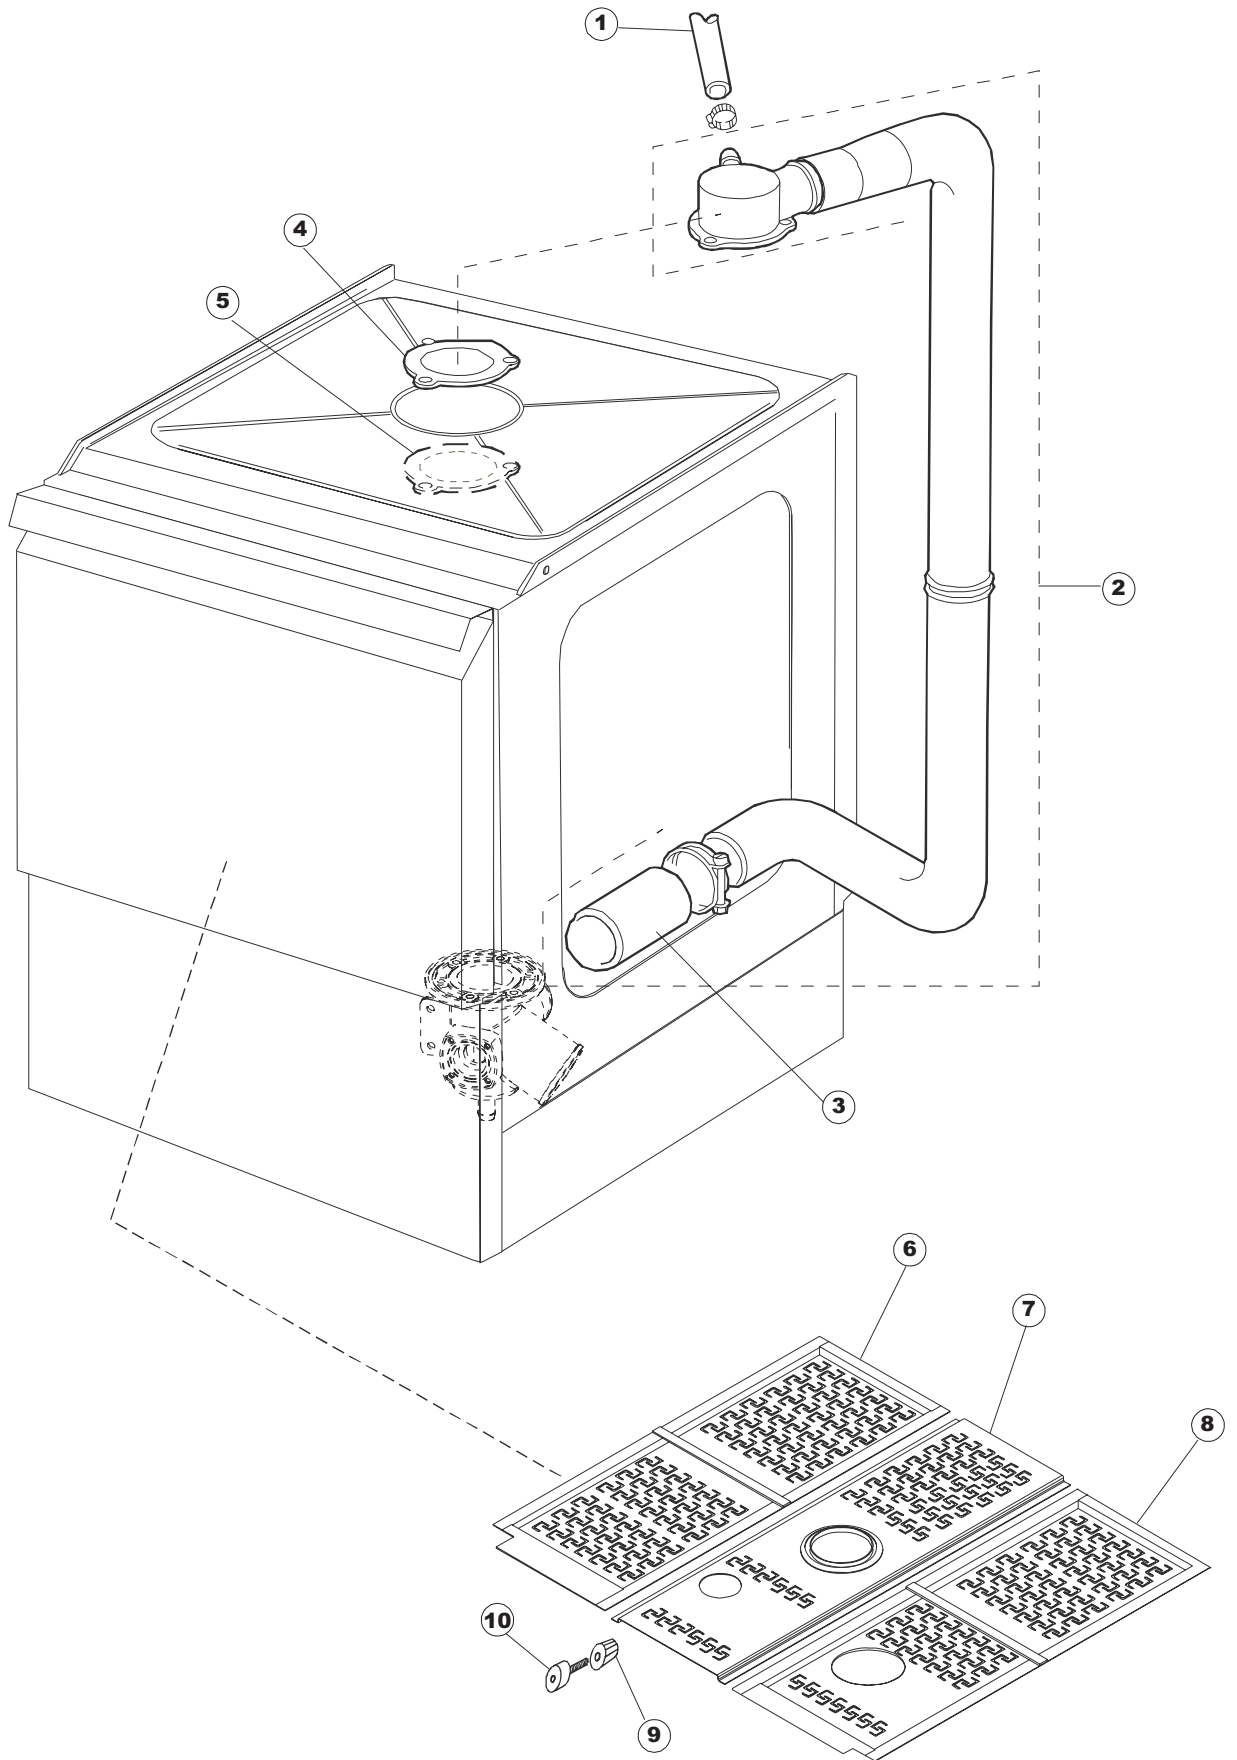

TAV. 7

*Optional

6

T 175

(*) Ricambio consigliato.

Pagina	Posizione	Codice ricambio	Vecchio codice	Descrizione
1	1	004100	REB004100	PANNELLO SUPERIORE
1	2	480102	REB480102	TAPPO SINISTRA MANIGLIA
1	3	480101	REB480101	TAPPO DESTRO MANIGLIA
1	4	025420		PANNELLO COMANDI SILVER 50 CPL S.T.
1	5	417041	REB417041	DADO BATTUTA SPORTELLO
1	6	307003	REB307003	BATTUTA DADO ASTA SPORTELLO
1	7	304021	REB304021	ASTA TIRANTE SPORTELLO PER LAVASTOVIGLIE
1	8	999108	REB999108	SET PER MICROINTERRUTTORE PORTA
1	9	325066	REB325066	PIOLO SERRATURA SPORTELLO
1	10	311019	REB311019	CERNIERA PORTA D18/G25
1	11	325036	REB325036	PERNO PER CERNIERA SPORTELLO PER
1	12	033301	REB033301	SQUADRA FISSA GUARNIZIONE PORTA 55/503
1	13	437081	REB437081	GUARNIZIONE SPORTELLO 50/505
1	14	480058	REB480058	TAPPO IN GOMMA D.17
1	15	022095	REB022095	PANNELLO POSTERIORE
1	16	425007	REB425007	PIASTR.FISSAGGIO A CULLA - NYLON NEUTRO
1	17	029343		SPORTELLO
1	18	015041	REB015041	GUIDA CESTELLO
1	19	480057	REB480057	TAPPO IN GOMMA D.14
1	20	459004	REB459004	PASSACAVO PER POMPA DI SCARICO
1	21	459006	REB459006	PASSACAVO D INT 9 D EST 16
1	22	030080	REB030080	PROTEZIONE INFERIORE PER ZOCCOLO PER LAVABICCHIERI
1	23	461019	REB461019	PIEDINO ESAGONALE REGOLABILE PER LAVA-
1	24	033303	REB033303	SQUADRA PORTA POMPA AUSILIARIA PER LAVASTOVIGLIE
1	25	012185	REB012185	PANNELLO ANTERIORE
1	26	994012	DWS30	SERRATURA PER SPORTELLO PER LAVASTOVI-
2	1	211009		CAVO FLAT 10 VIE X PULS.SOFT TOUCH GET 5
2	2	214104		PROTEZ.PULSANTIERA TERMOFORMATA
2	3	417119		DADO
2	4	419036		DISTANZIALI SCHEDA
2	5	227084		PULSANTIERA 4 TASTI 2 DISPLAY X GET5
2	6	025735		INTERFACCIA ADESIVA DI CONTROLLO