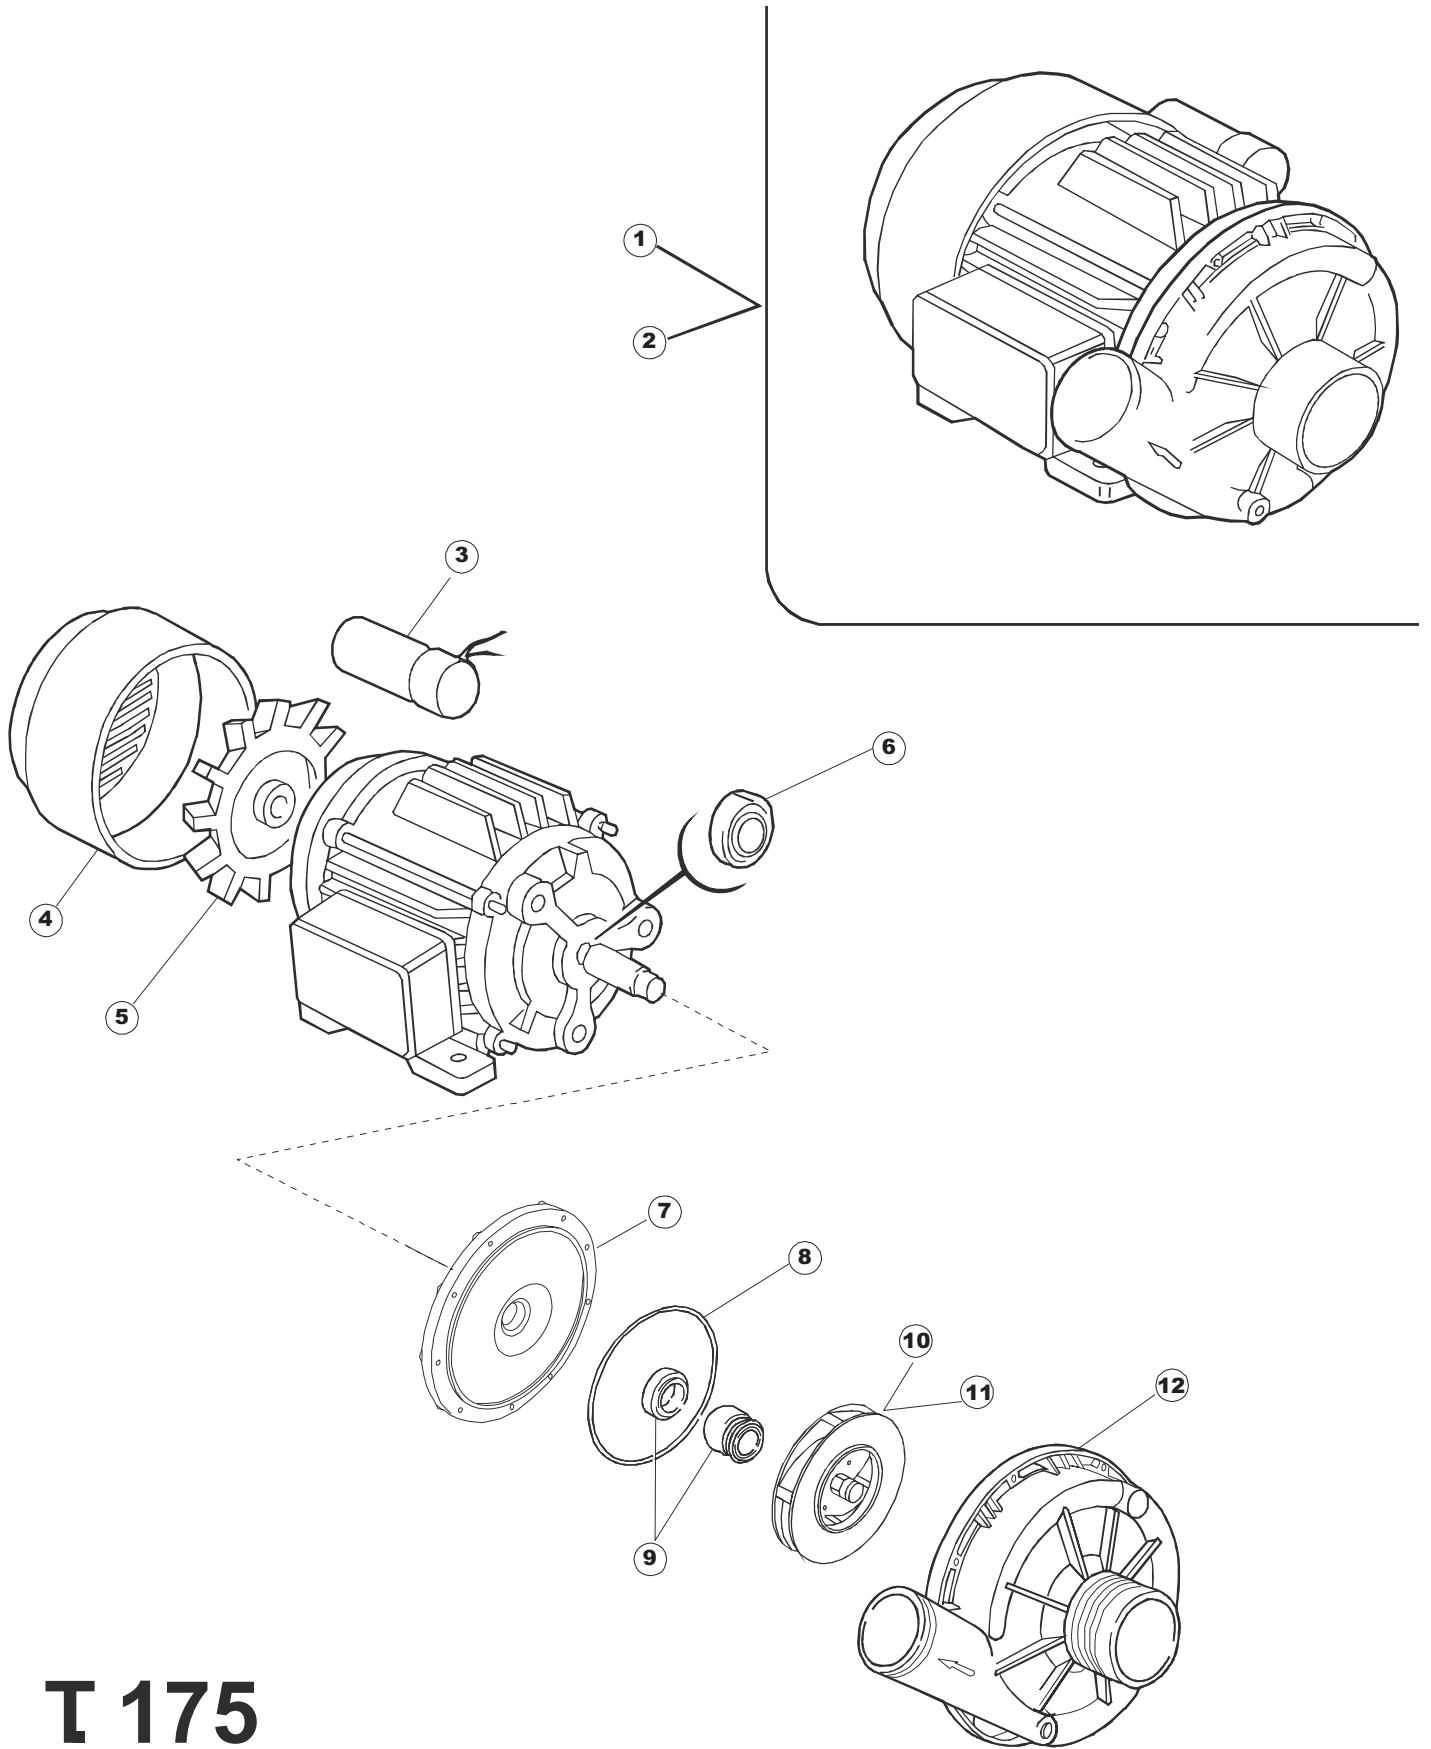

T 175

(*) Ricambio consigliato.

Pagina	Posizione	Codice ricambio	Vecchio codice	Descrizione
1	1	004100	REB004100	PANNELLO SUPERIORE
1	2	480102	REB480102	TAPPO SINISTRA MANIGLIA
1	3	480101	REB480101	TAPPO DESTRO MANIGLIA
1	4	025420		PANNELLO COMANDI SILVER 50 CPL S.T.
1	5	417041	REB417041	DADO BATTUTA SPORTELLO
1	6	307003	REB307003	BATTUTA DADO ASTA SPORTELLO
1	7	304021	REB304021	ASTA TIRANTE SPORTELLO PER LAVASTOVIGLIE
1	8	999108	REB999108	SET PER MICROINTERRUTTORE PORTA
1	9	325066	REB325066	PIOLO SERRATURA SPORTELLO
1	10	311019	REB311019	CERNIERA PORTA D18/G25
1	11	325036	REB325036	PERNO PER CERNIERA SPORTELLO PER
1	12	033301	REB033301	SQUADRA FISSA GUARNIZIONE PORTA 55/503
1	13	437081	REB437081	GUARNIZIONE SPORTELLO 50/505
1	14	480058	REB480058	TAPPO IN GOMMA D.17
1	15	022095	REB022095	PANNELLO POSTERIORE
1	16	425007	REB425007	PIASTR.FISSAGGIO A CULLA - NYLON NEUTRO
1	17	029343		SPORTELLO
1	18	015041	REB015041	GUIDA CESTELLO
1	19	480057	REB480057	TAPPO IN GOMMA D.14
1	20	459004	REB459004	PASSACAVO PER POMPA DI SCARICO
1	21	459006	REB459006	PASSACAVO D INT 9 D EST 16
1	22	030080	REB030080	PROTEZIONE INFERIORE PER ZOCCOLO PER LAVABICCHIERI
1	23	461019	REB461019	PIEDINO ESAGONALE REGOLABILE PER LAVA-
1	24	033303	REB033303	SQUADRA PORTA POMPA AUSILIARIA PER LAVASTOVIGLIE
1	25	012185	REB012185	PANNELLO ANTERIORE
1	26	994012	DWS30	SERRATURA PER SPORTELLO PER LAVASTOVI-
2	1	211009		CAVO FLAT 10 VIE X PULS.SOFT TOUCH GET 5
2	2	214104		PROTEZ.PULSANTIERA TERMOFORMATA
2	3	417119		DADO
2	4	419036		DISTANZIALI SCHEDA
2	5	227084		PULSANTIERA 4 TASTI 2 DISPLAY X GET5
2	6	025735		INTERFACCIA ADESIVA DI CONTROLLO