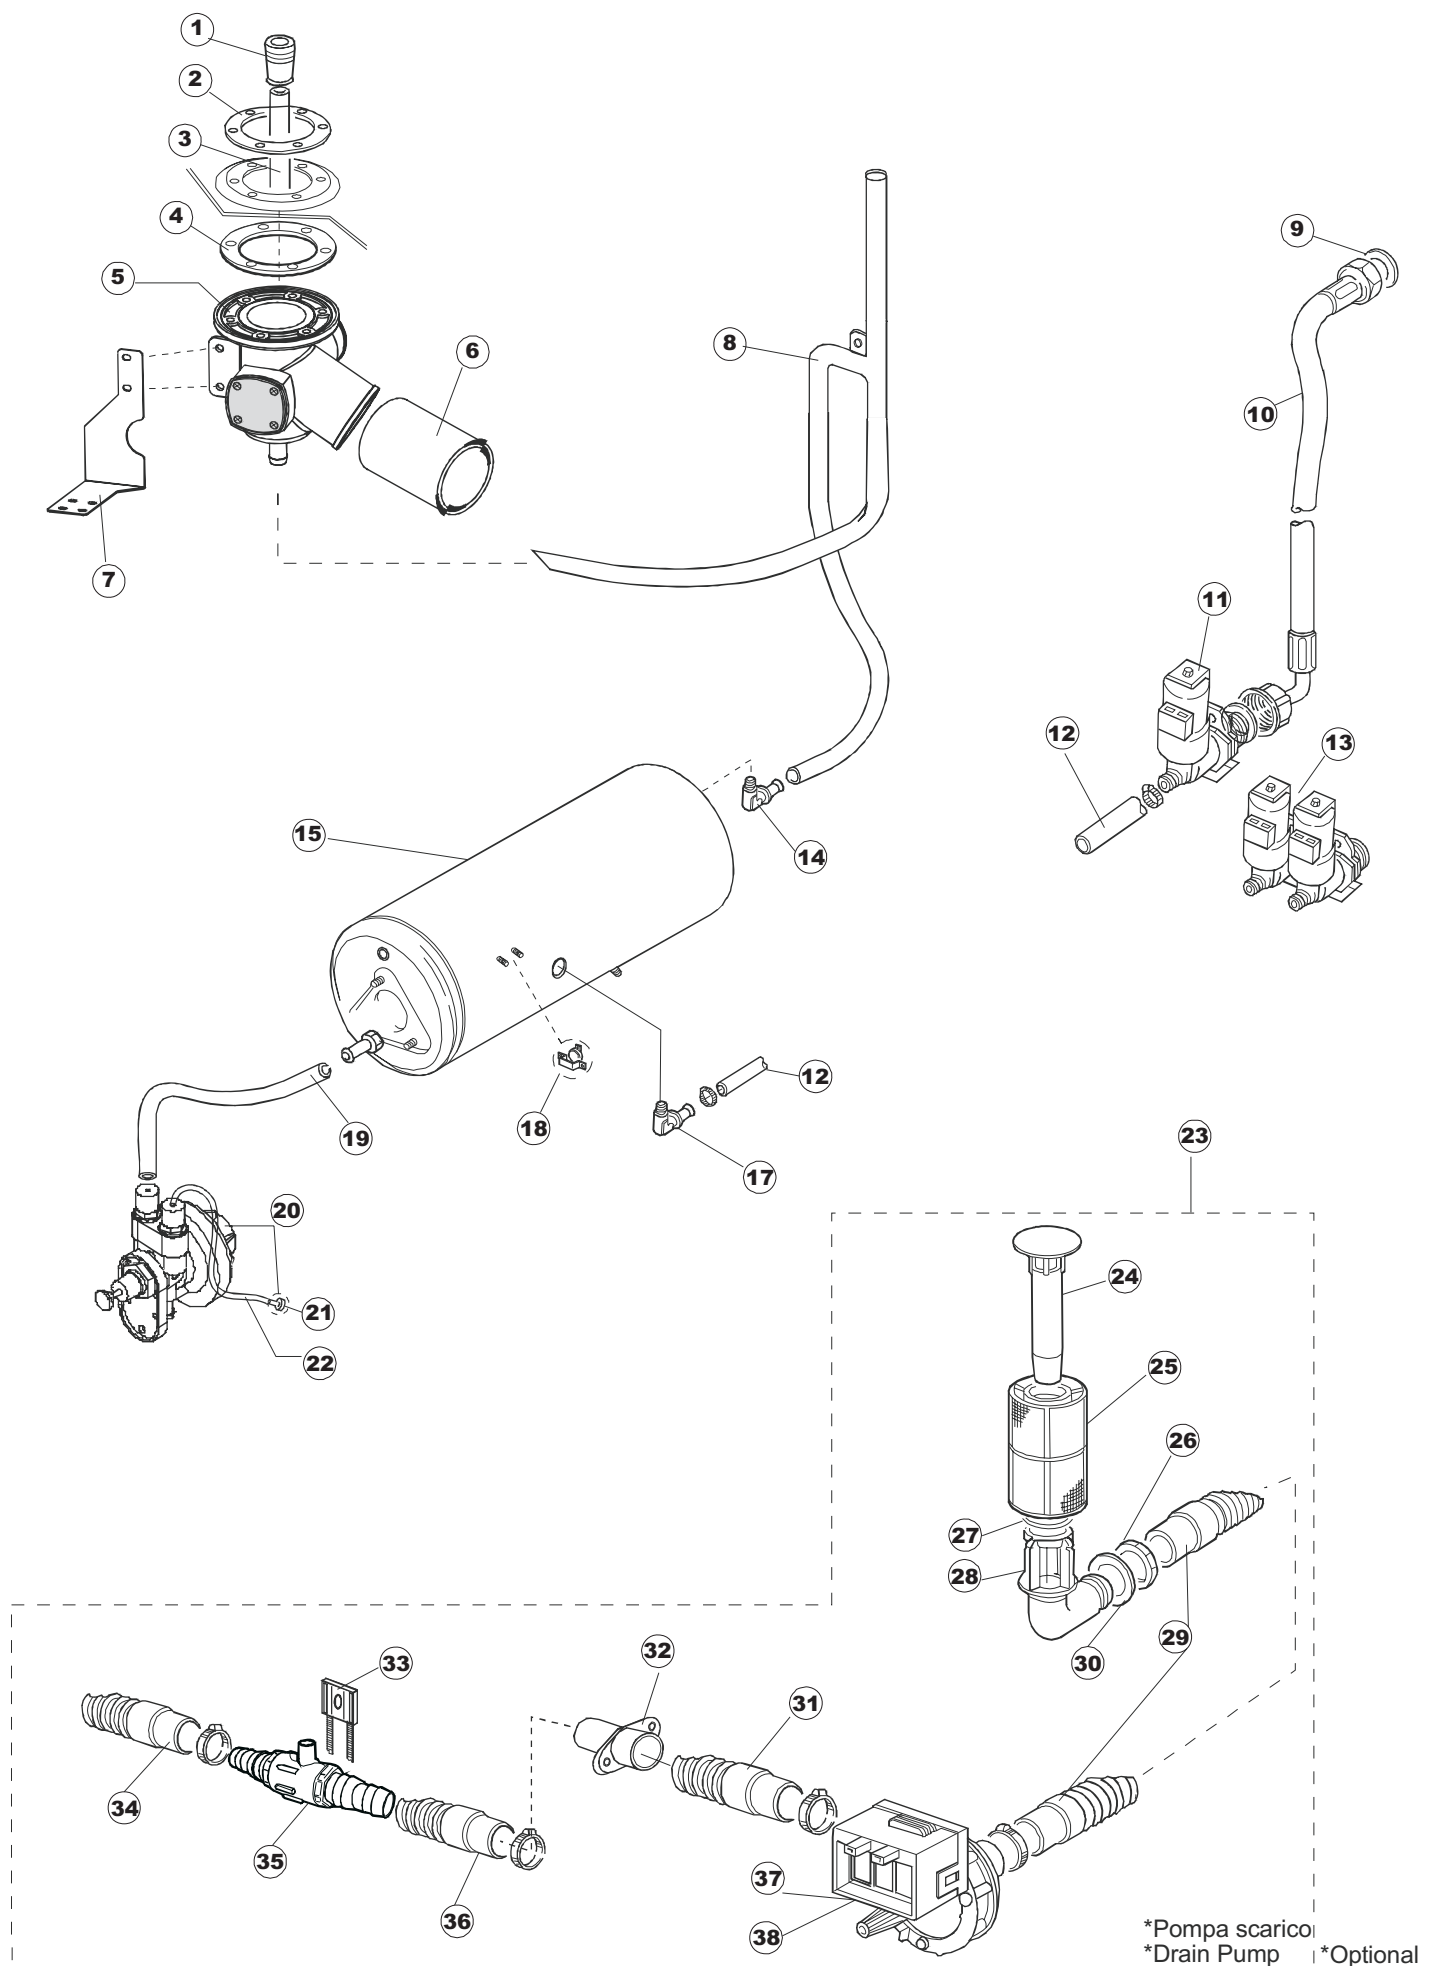

*Pompa scarico
*Drain Pump | *Optional