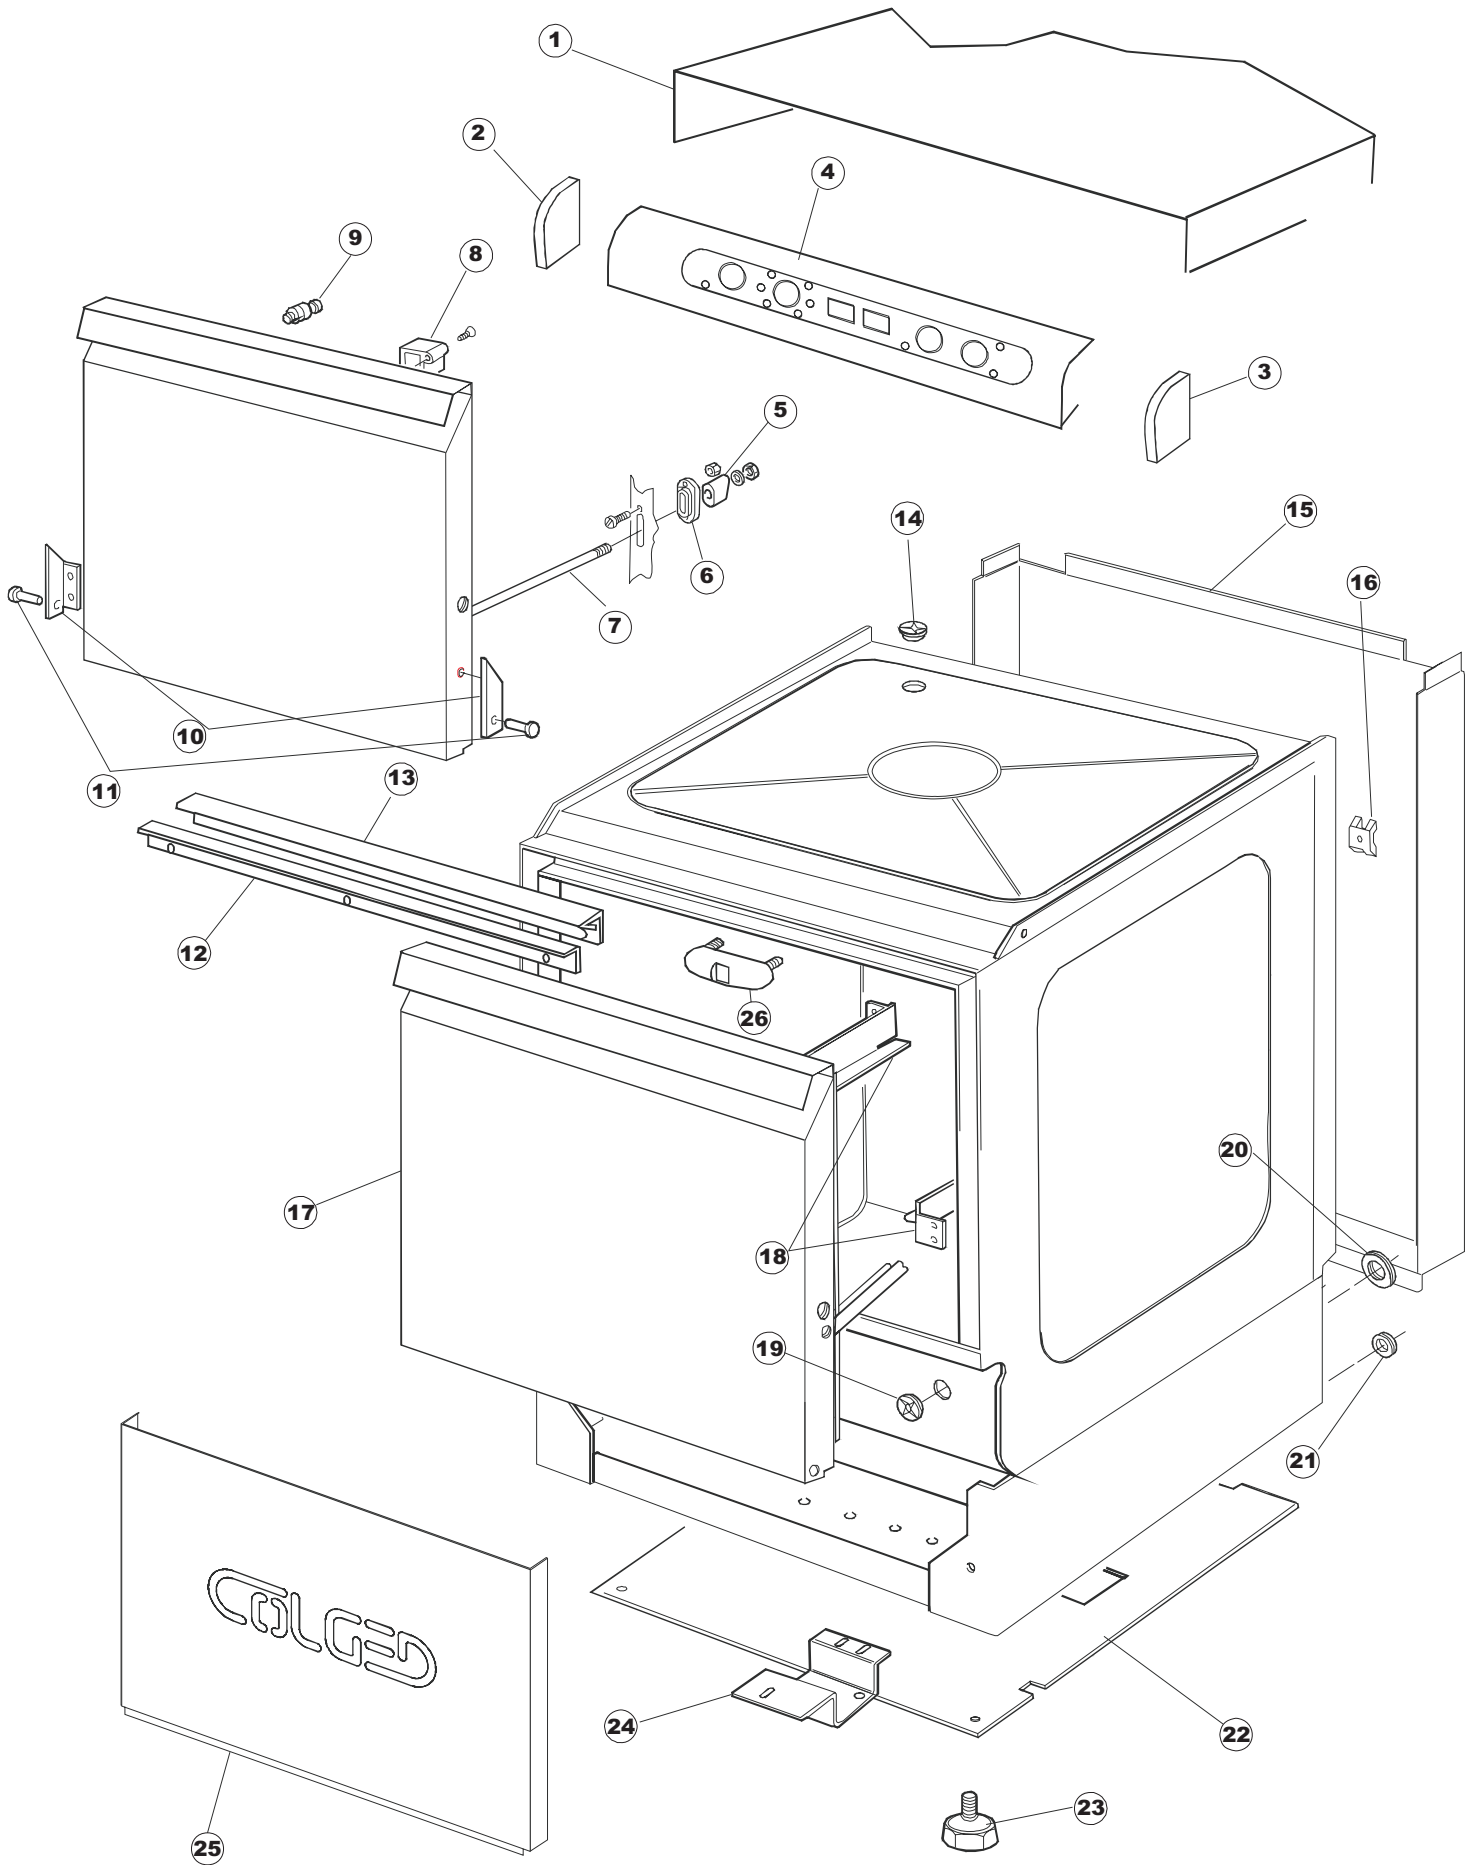

1

*Optional