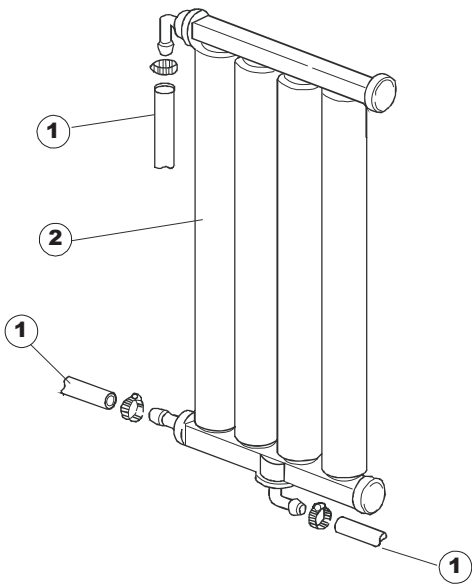

TAV. 7

*Optional

6

T 175

(*) Ricambio consigliato.

Pagina	Posizione	Codice ricambio	Vecchio codice	Descrizione
1	1	004100	REB004100	PANNELLO SUPERIORE
1	2	480102	REB480102	TAPPO SINISTRA MANIGLIA
1	3	480101	REB480101	TAPPO DESTRO MANIGLIA
1	4	025420		PANNELLO COMANDI SILVER 50 CPL S.T.
1	5	417041	REB417041	DADO BATTUTA SPORTELLO
1	6	307003	REB307003	BATTUTA DADO ASTA SPORTELLO
1	7	304021	REB304021	ASTA TIRANTE SPORTELLO PER LAVASTOVIGLIE
1	8	999108	REB999108	SET PER MICROINTERRUTTORE PORTA
1	9	325066	REB325066	PIOLO SERRATURA SPORTELLO
1	10	311019	REB311019	CERNIERA PORTA D18/G25
1	11	325036	REB325036	PERNO PER CERNIERA SPORTELLO PER
1	12	033301	REB033301	SQUADRA FISSA GUARNIZIONE PORTA 55/503
1	13	437081	REB437081	GUARNIZIONE SPORTELLO 50/505
1	14	480058	REB480058	TAPPO IN GOMMA D.17
1	15	022095	REB022095	PANNELLO POSTERIORE
1	16	425007	REB425007	PIASTR.FISSAGGIO A CULLA - NYLON NEUTRO
1	17	029343		SPORTELLO
1	18	015041	REB015041	GUIDA CESTELLO
1	19	480057	REB480057	TAPPO IN GOMMA D.14
1	20	459004	REB459004	PASSACAVO PER POMPA DI SCARICO
1	21	459006	REB459006	PASSACAVO D INT 9 D EST 16
1	22	030080	REB030080	PROTEZIONE INFERIORE PER ZOCCOLO PER LAVABICCHIERI
1	23	461019	REB461019	PIEDINO ESAGONALE REGOLABILE PER LAVA-
1	24	033303	REB033303	SQUADRA PORTA POMPA AUSILIARIA PER LAVASTOVIGLIE
1	25	012185	REB012185	PANNELLO ANTERIORE
1	26	994012	DWS30	SERRATURA PER SPORTELLO PER LAVASTOVI-
2	1	211009		CAVO FLAT 10 VIE X PULS.SOFT TOUCH GET 5
2	2	214104		PROTEZ.PULSANTIERA TERMOFORMATA
2	3	417119		DADO
2	4	419036		DISTANZIALI SCHEDA
2	5	227084		PULSANTIERA 4 TASTI 2 DISPLAY X GET5
2	6	025735		INTERFACCIA ADESIVA DI CONTROLLO