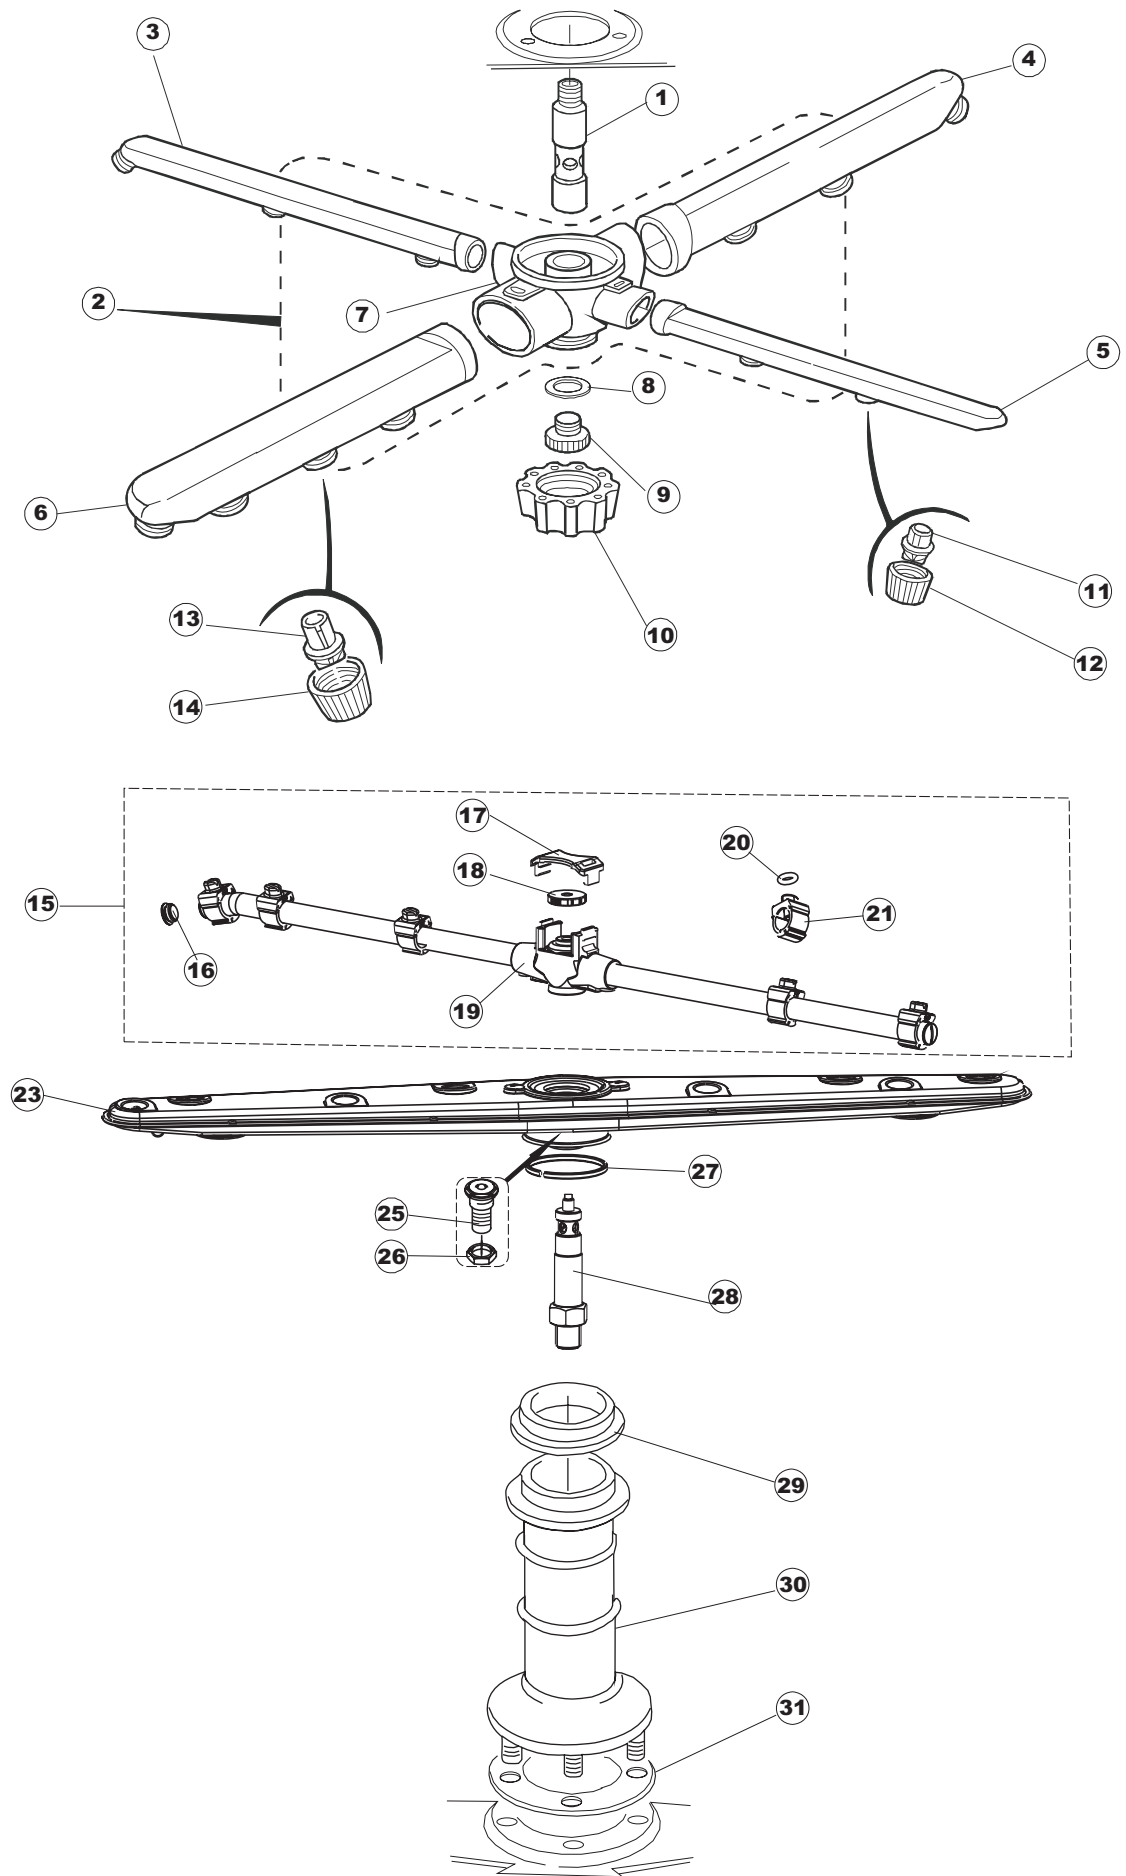

TAV. 7

*Optional

6

T 175

(*) Ricambio consigliato.

Pagina	Posizione	Codice ricambio	Vecchio codice	Descrizione
1	1	004100	REB004100	PANNELLO SUPERIORE
1	2	480102	REB480102	TAPPO SINISTRA MANIGLIA
1	3	480101	REB480101	TAPPO DESTRO MANIGLIA
1	4	025420		PANNELLO COMANDI SILVER 50 CPL S.T.
1	5	417041	REB417041	DADO BATTUTA SPORTELLO
1	6	307003	REB307003	BATTUTA DADO ASTA SPORTELLO
1	7	304021	REB304021	ASTA TIRANTE SPORTELLO PER LAVASTOVIGLIE
1	8	999108	REB999108	SET PER MICROINTERRUTTORE PORTA
1	9	325066	REB325066	PIOLO SERRATURA SPORTELLO
1	10	311019	REB311019	CERNIERA PORTA D18/G25
1	11	325036	REB325036	PERNO PER CERNIERA SPORTELLO PER
1	12	033301	REB033301	SQUADRA FISSA GUARNIZIONE PORTA 55/503
1	13	437081	REB437081	GUARNIZIONE SPORTELLO 50/505
1	14	480058	REB480058	TAPPO IN GOMMA D.17
1	15	022095	REB022095	PANNELLO POSTERIORE
1	16	425007	REB425007	PIASTR.FISSAGGIO A CULLA - NYLON NEUTRO
1	17	029343		SPORTELLO
1	18	015041	REB015041	GUIDA CESTELLO
1	19	480057	REB480057	TAPPO IN GOMMA D.14
1	20	459004	REB459004	PASSACAVO PER POMPA DI SCARICO
1	21	459006	REB459006	PASSACAVO D INT 9 D EST 16
1	22	030080	REB030080	PROTEZIONE INFERIORE PER ZOCCOLO PER LAVABICCHIERI
1	23	461019	REB461019	PIEDINO ESAGONALE REGOLABILE PER LAVA-
1	24	033303	REB033303	SQUADRA PORTA POMPA AUSILIARIA PER LAVASTOVIGLIE
1	25	012185	REB012185	PANNELLO ANTERIORE
1	26	994012	DWS30	SERRATURA PER SPORTELLO PER LAVASTOVI-
2	1	211009		CAVO FLAT 10 VIE X PULS.SOFT TOUCH GET 5
2	2	214104		PROTEZ.PULSANTIERA TERMOFORMATA
2	3	417119		DADO
2	4	419036		DISTANZIALI SCHEDA
2	5	227084		PULSANTIERA 4 TASTI 2 DISPLAY X GET5
2	6	025735		INTERFACCIA ADESIVA DI CONTROLLO