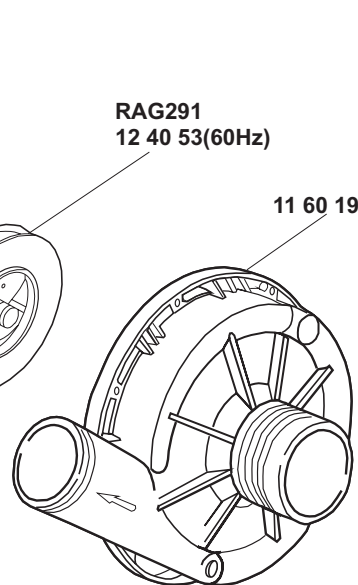

31 50 22

RAC62

RAG291
12 40 53(60Hz)

11 60 19

RAT210