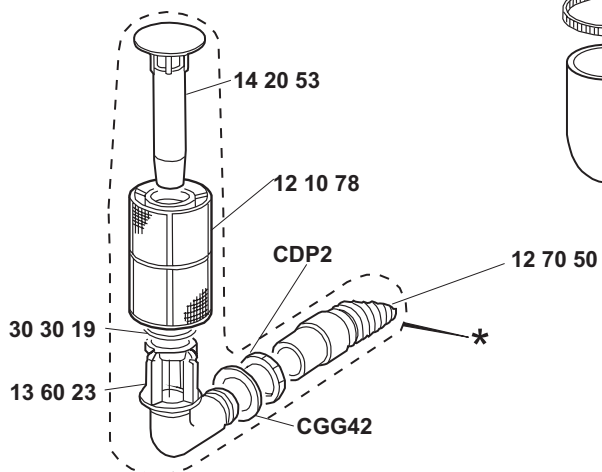

# Silver 50

2001

\* OPTIONAL

\* OPTIONAL

\* OPTIONAL

13 01 26 (230V- 50Hz)  
13 01 33 (230V- 60Hz)

DEC216

31 50 22