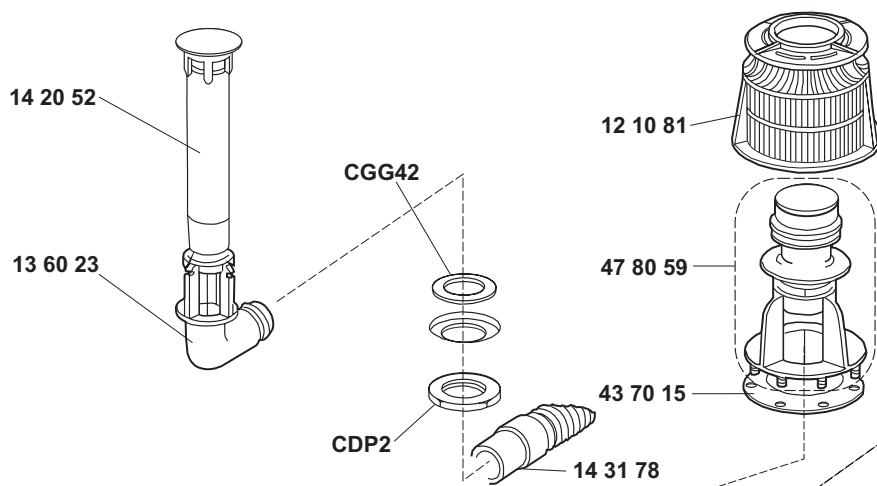

# Silver 50

2001

\* OPTIONAL

\* OPTIONAL

\* OPTIONAL

13 01 26 (230V- 50Hz)  
13 01 33 (230V- 60Hz)

DEC216

31 50 22