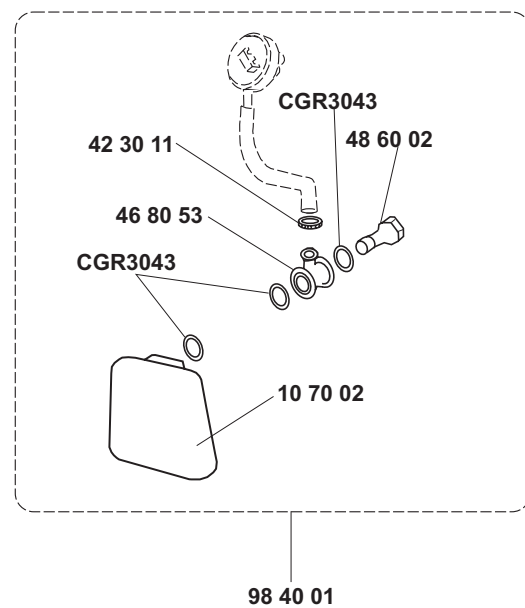

# Silver 50

2001

\* OPTIONAL

\* OPTIONAL

\* OPTIONAL

13 01 26 (230V- 50Hz)  
13 01 33 (230V- 60Hz)

DEC216

31 50 22

RAC62

RAG291  
12 40 53(60Hz)

11 60 19

RAT210

**T. 175**