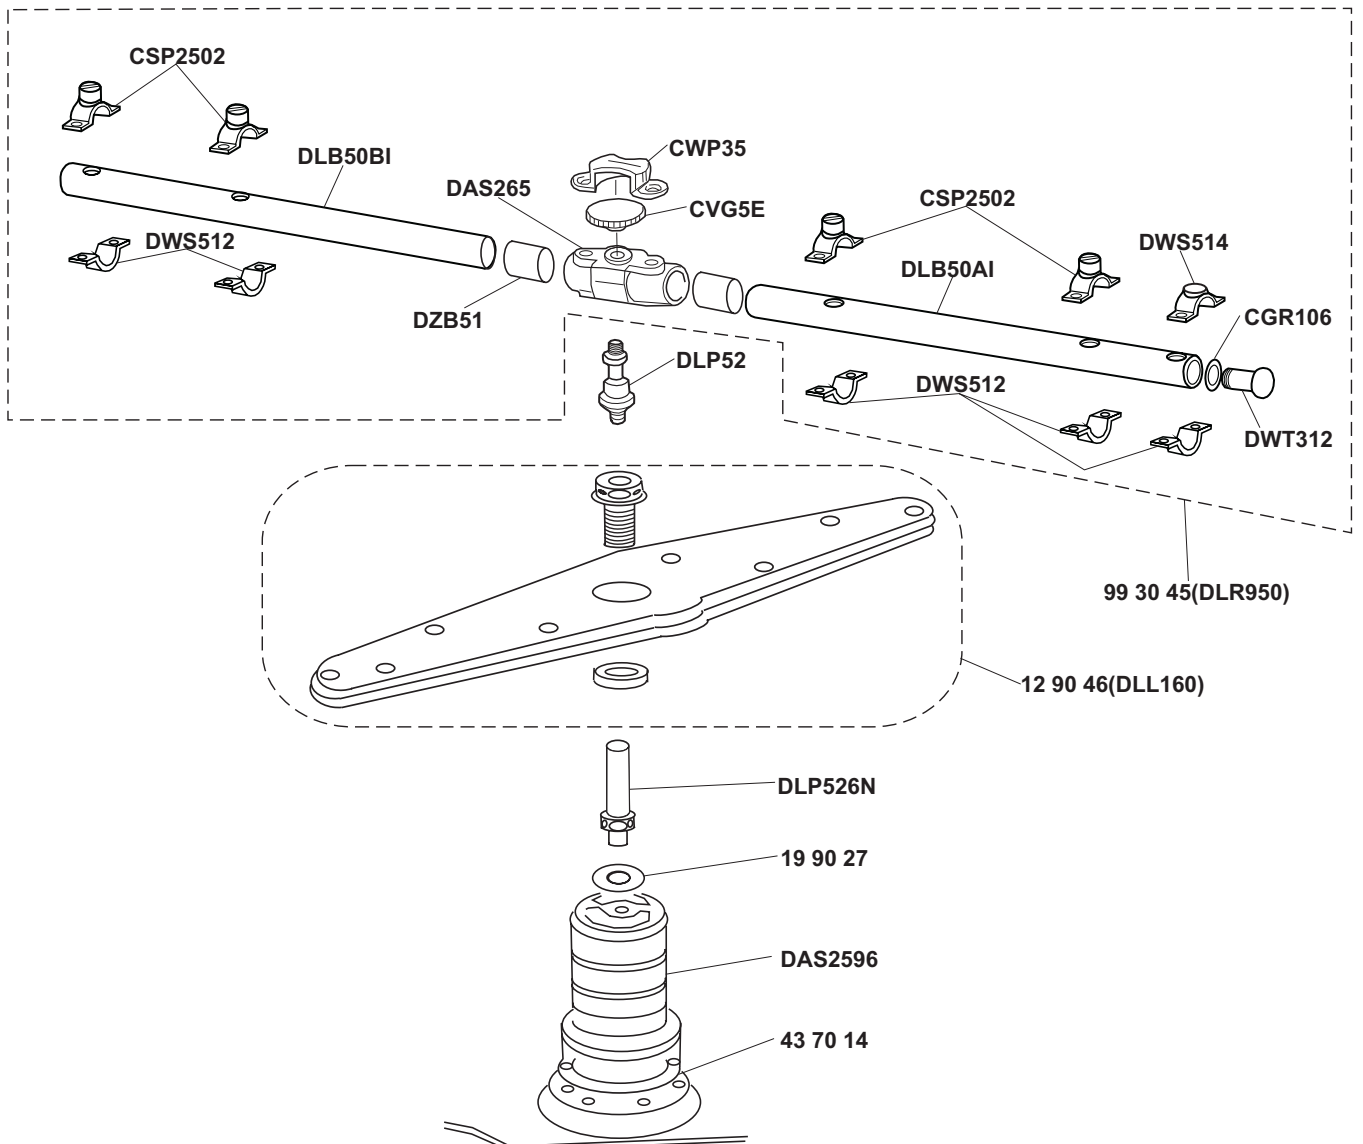

# Silver 50

2001

\* OPTIONAL

\* OPTIONAL

\* OPTIONAL

13 01 26 (230V- 50Hz)  
13 01 33 (230V- 60Hz)

DEC216

31 50 22

RAC62

RAG291  
12 40 53(60Hz)

11 60 19

RAT210

**T. 175**