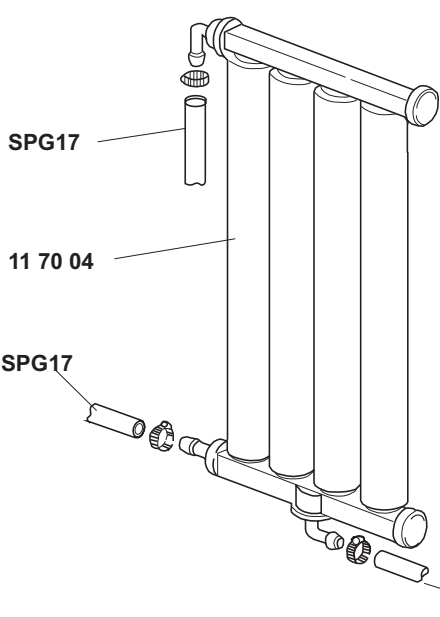

# Silver 50

2001

\* OPTIONAL

\* OPTIONAL

\* OPTIONAL

13 01 26 (230V- 50Hz)  
13 01 33 (230V- 60Hz)

DEC216

31 50 22