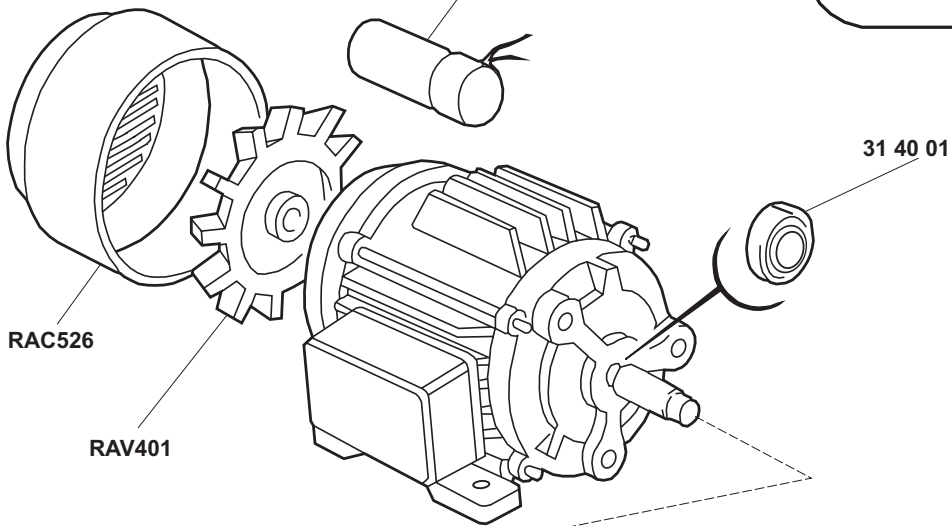

# Silver 50

2001

\* OPTIONAL

\* OPTIONAL

\* OPTIONAL

13 01 26 (230V- 50Hz)  
13 01 33 (230V- 60Hz)

DEC216

31 50 22