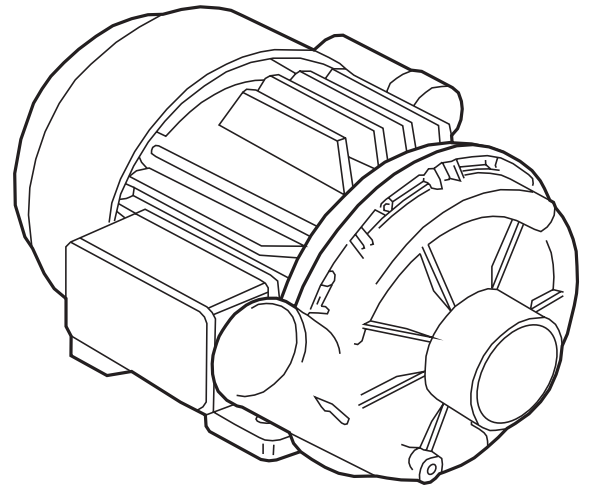

# Silver 50

2001

\* OPTIONAL

\* OPTIONAL

\* OPTIONAL

13 01 26 (230V- 50Hz)  
13 01 33 (230V- 60Hz)

DEC216

31 50 22