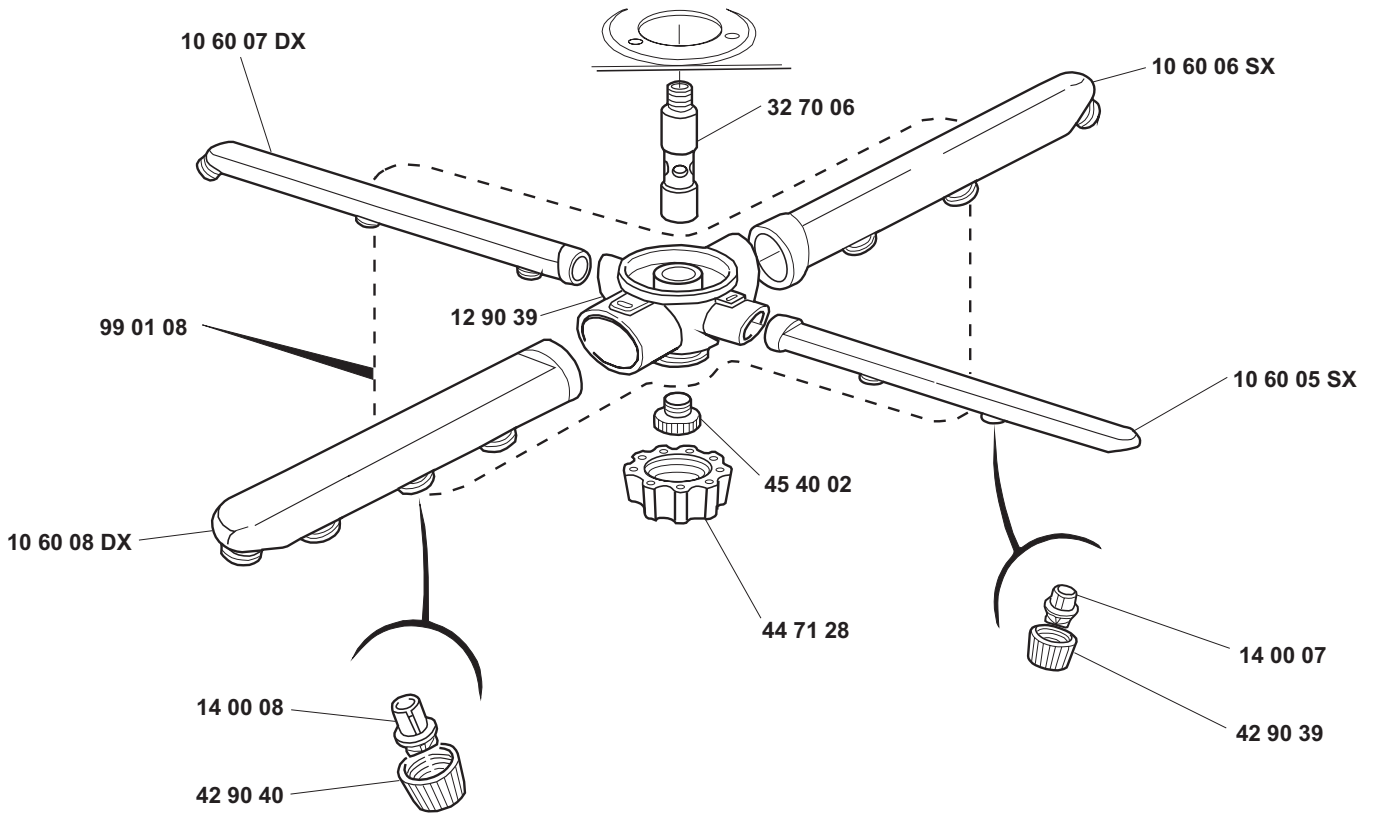

# Silver 50

2001

\* OPTIONAL

\* OPTIONAL

\* OPTIONAL

13 01 26 (230V- 50Hz)  
13 01 33 (230V- 60Hz)

DEC216

31 50 22