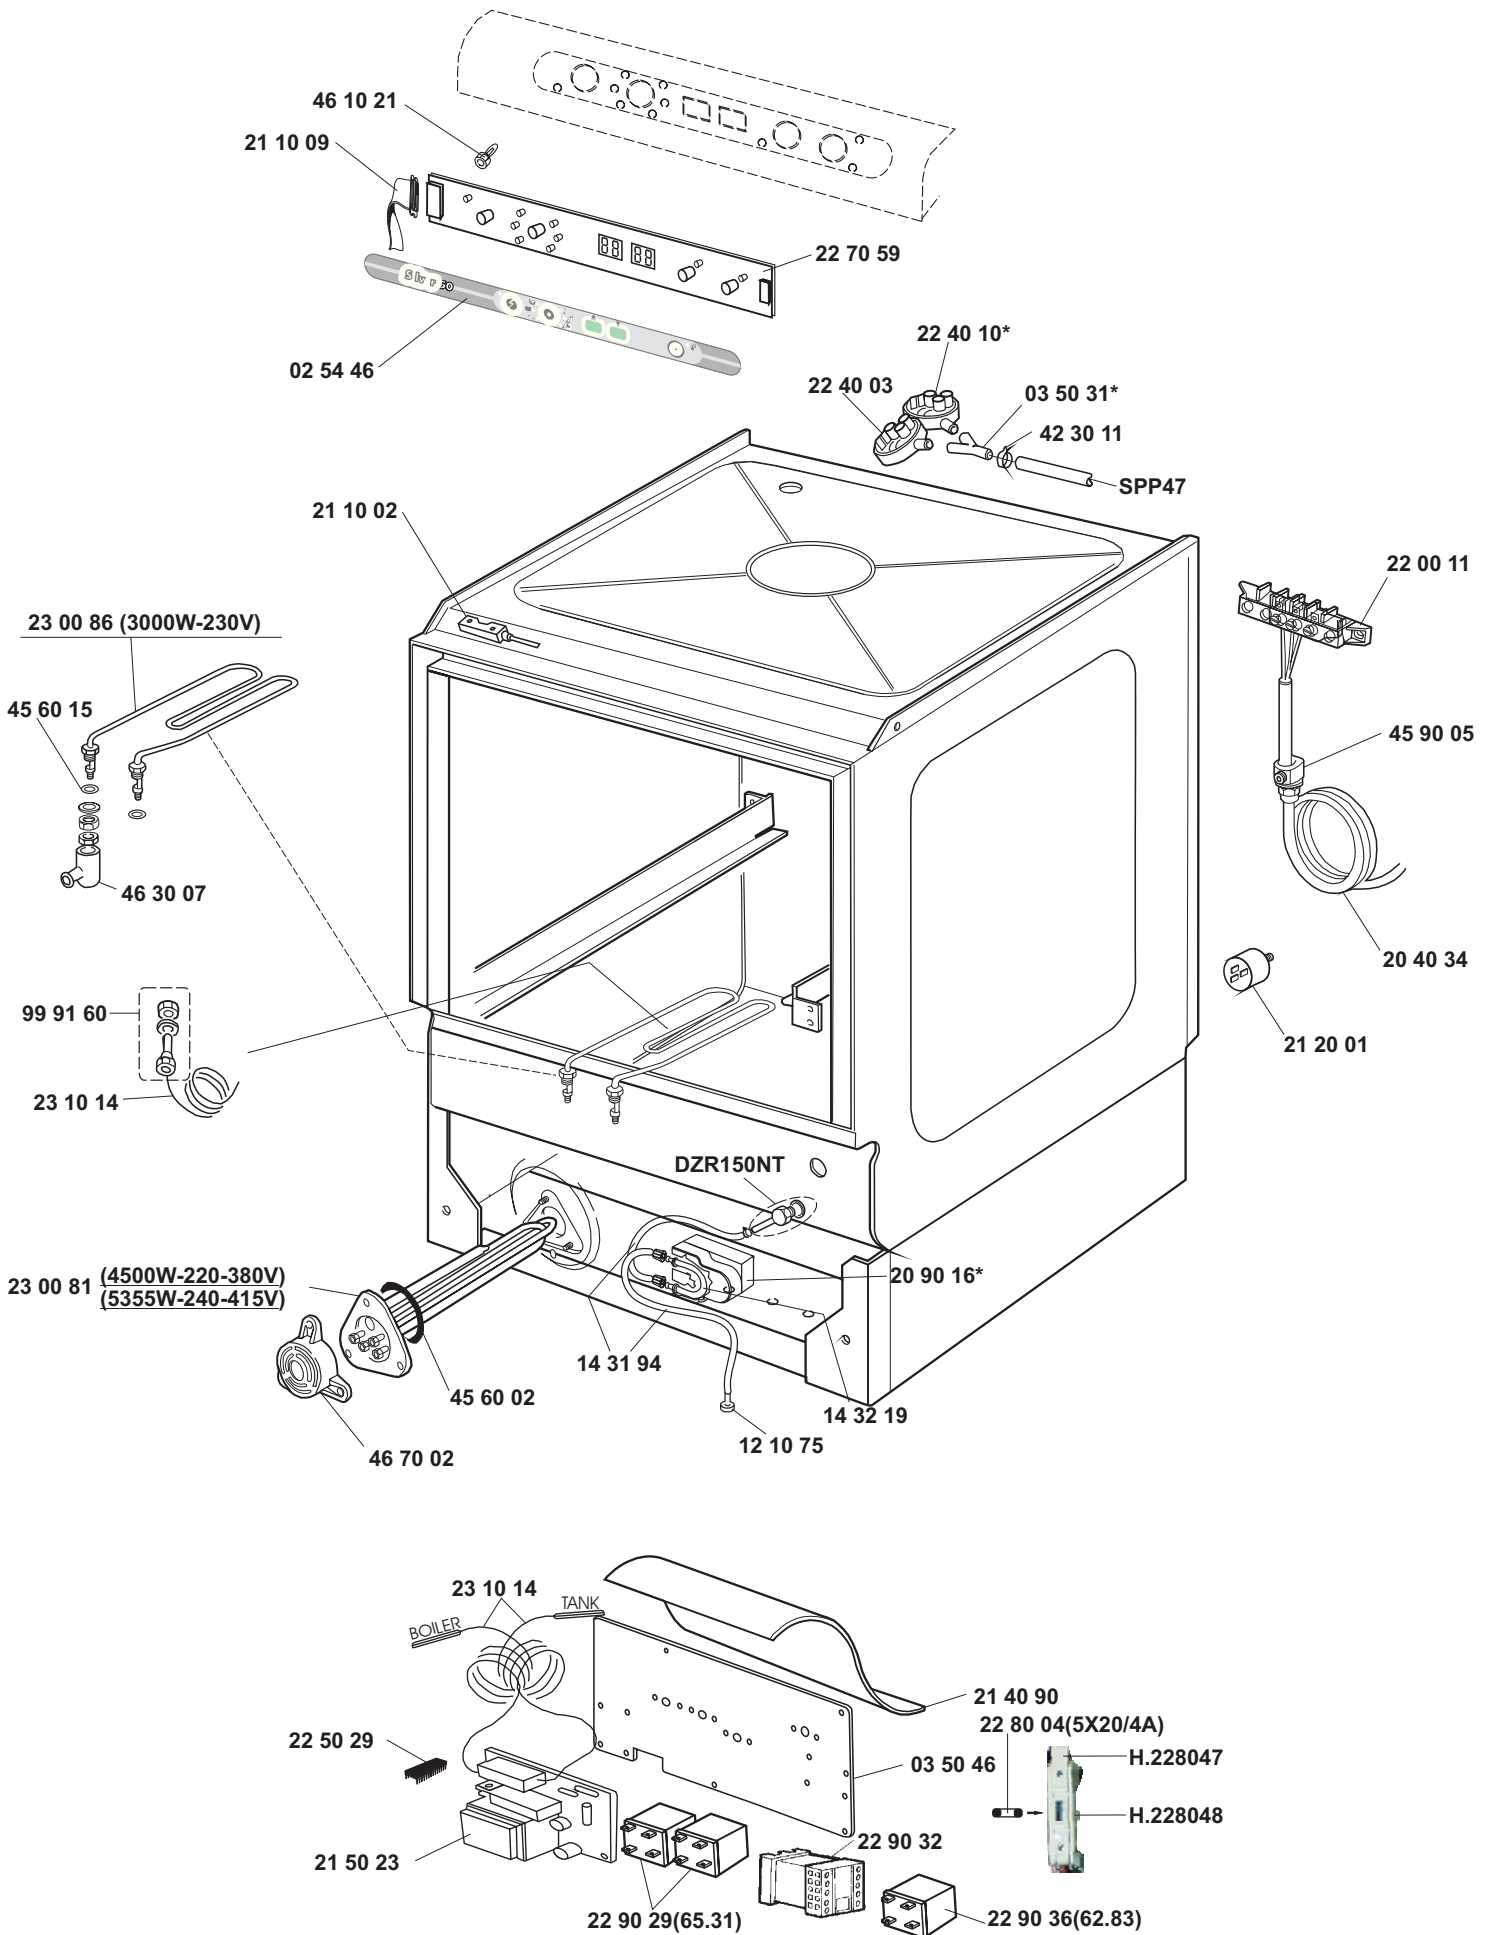

# COLGED

**SPARE PARTS CATALOGUE  
ERSATZTEILKATALOG  
CATALOGUE PIECES DETACHEES  
CATALOGO PARTI RICAMBIO  
CATALOGO DE PIEZAS DE RECAMBIO  
CATALOGO PEÇAS DE REPOSIÇÃO**

# Silver 50

2001

\* OPTIONAL

\* OPTIONAL

\* OPTIONAL

13 01 26 (230V- 50Hz)  
13 01 33 (230V- 60Hz)

DEC216

31 50 22