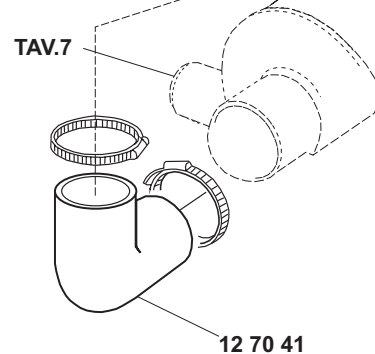

# Silver 50

2001

\* OPTIONAL

\* OPTIONAL

\* OPTIONAL

13 01 26 (230V- 50Hz)  
13 01 33 (230V- 60Hz)

DEC216

31 50 22