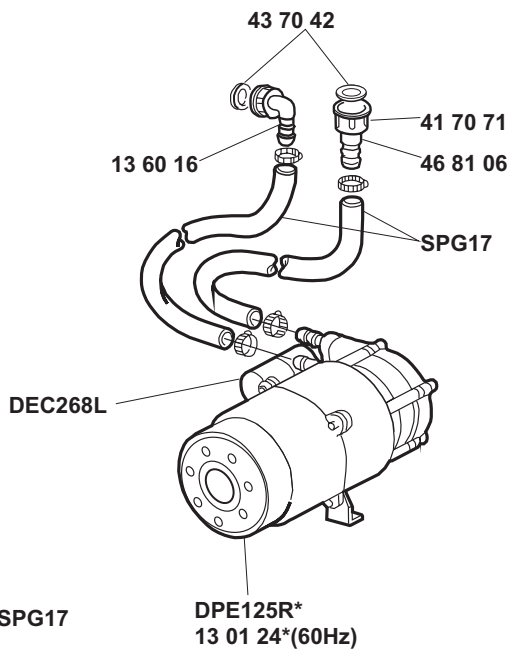

# Silver 50

2001

\* OPTIONAL

\* OPTIONAL

\* OPTIONAL

13 01 26 (230V- 50Hz)  
13 01 33 (230V- 60Hz)

DEC216

31 50 22

RAC62

RAG291  
12 40 53(60Hz)

11 60 19

RAT210

**T. 175**