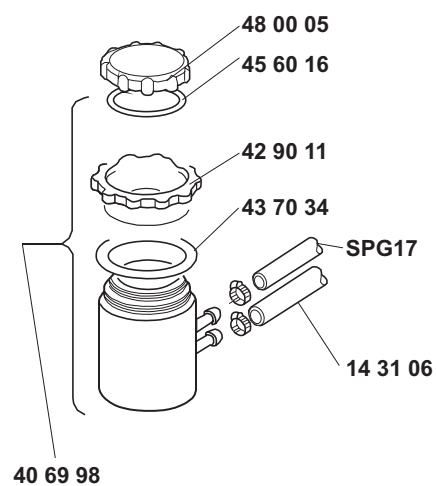

# Silver 50

2001

\* OPTIONAL

\* OPTIONAL

\* OPTIONAL

13 01 26 (230V- 50Hz)  
13 01 33 (230V- 60Hz)

DEC216

31 50 22