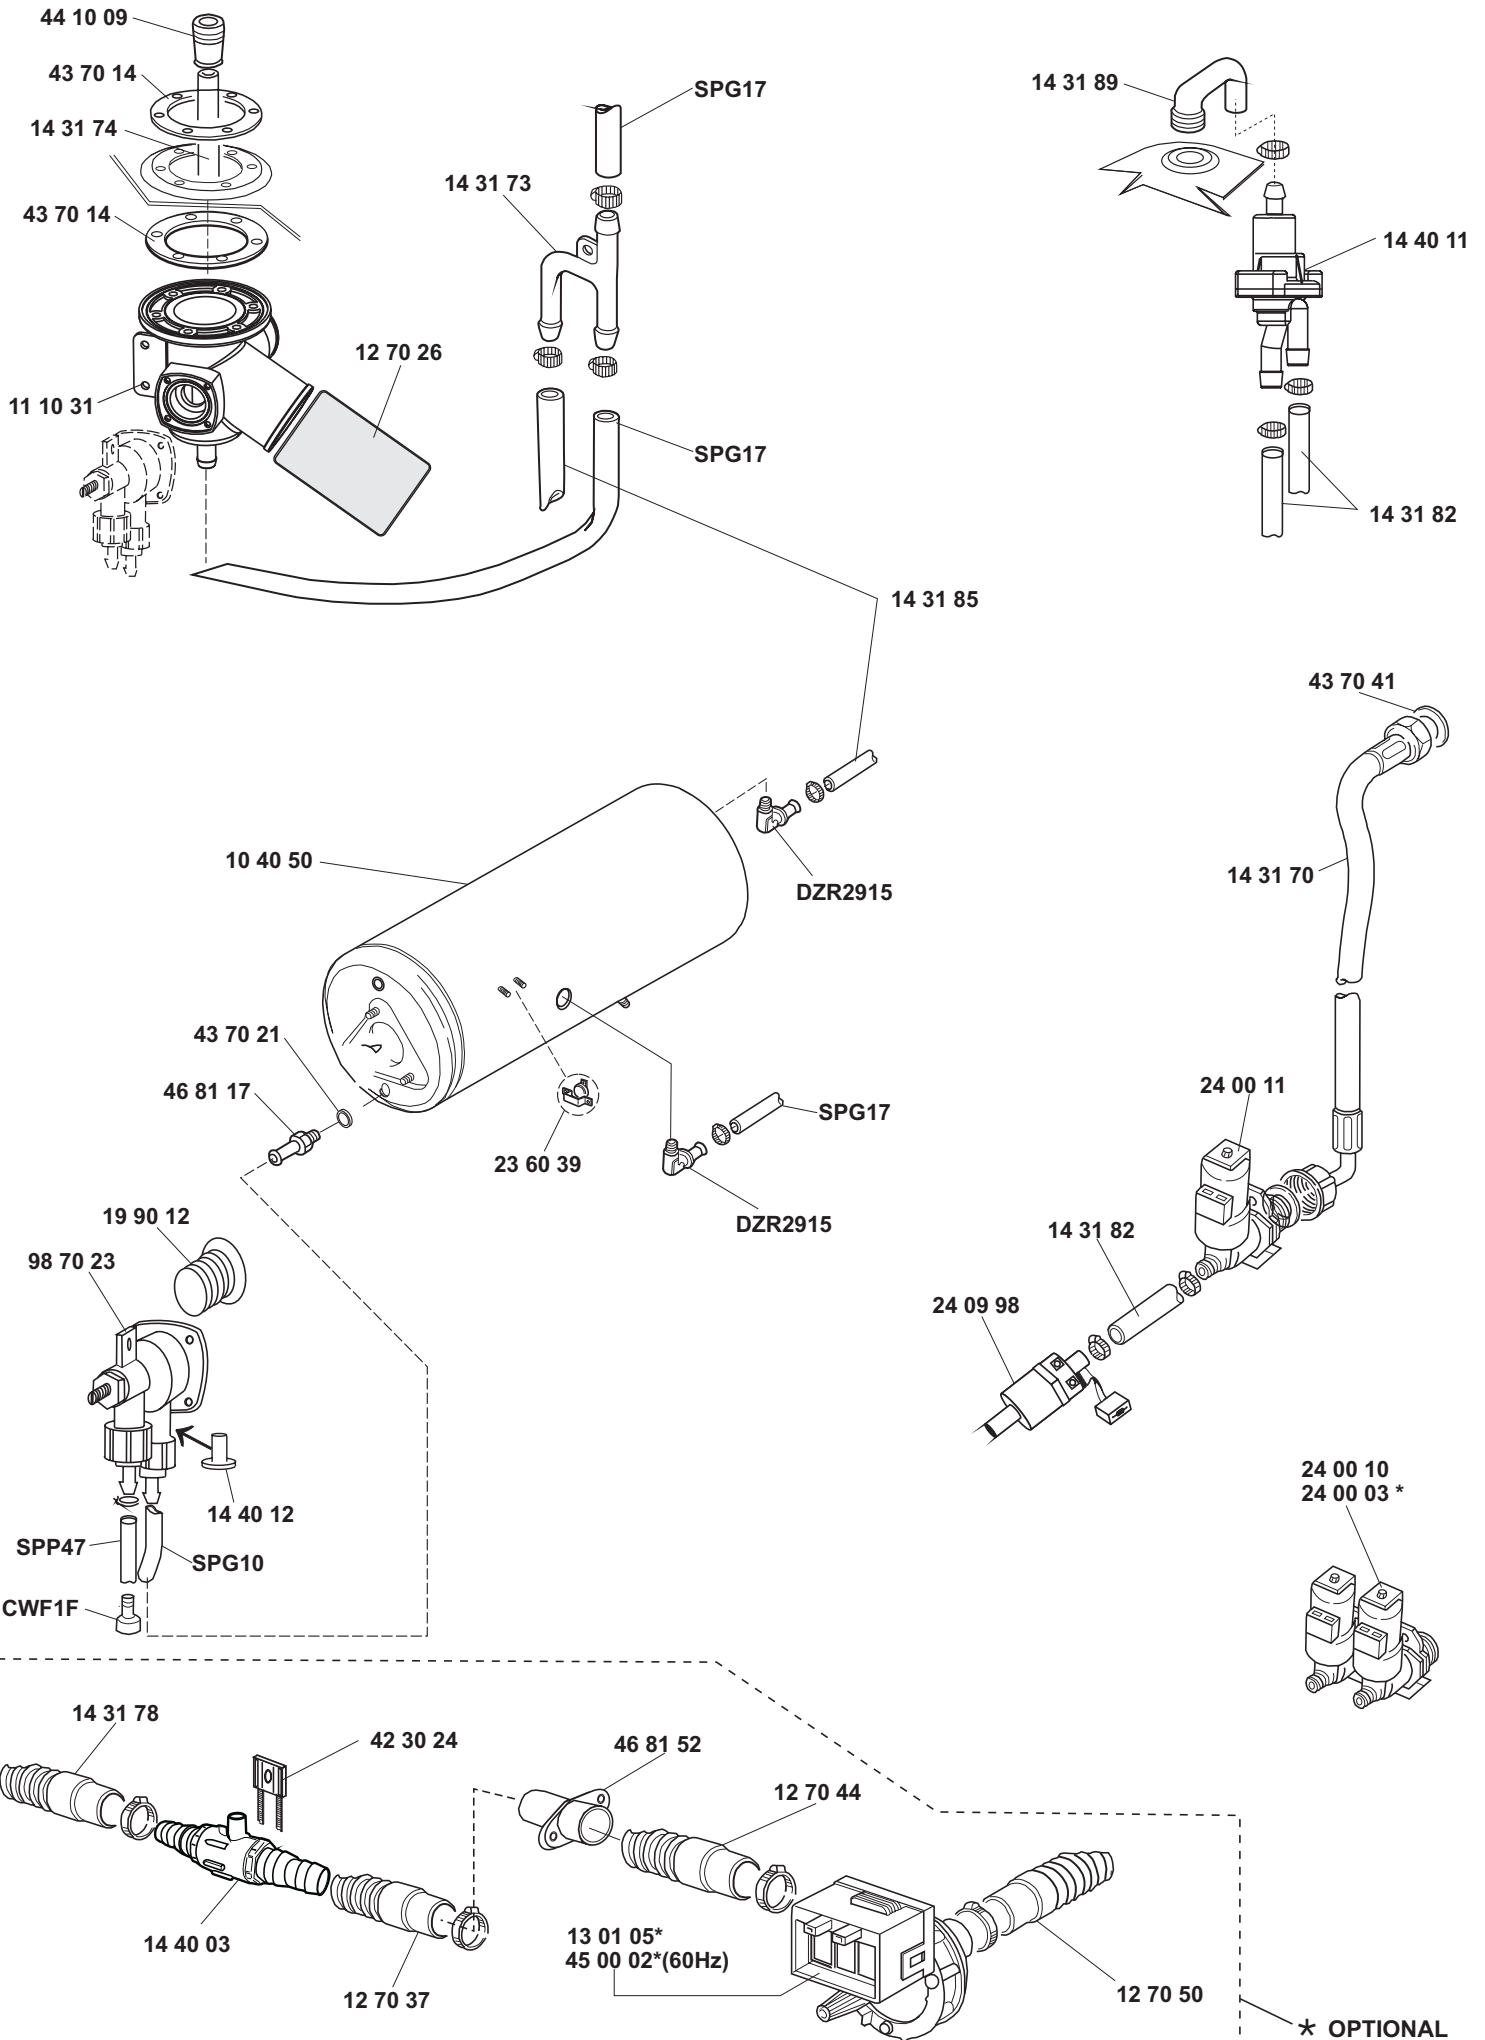

# Silver 50

2001

\* OPTIONAL

\* OPTIONAL

\* OPTIONAL

13 01 26 (230V- 50Hz)  
13 01 33 (230V- 60Hz)

DEC216

31 50 22