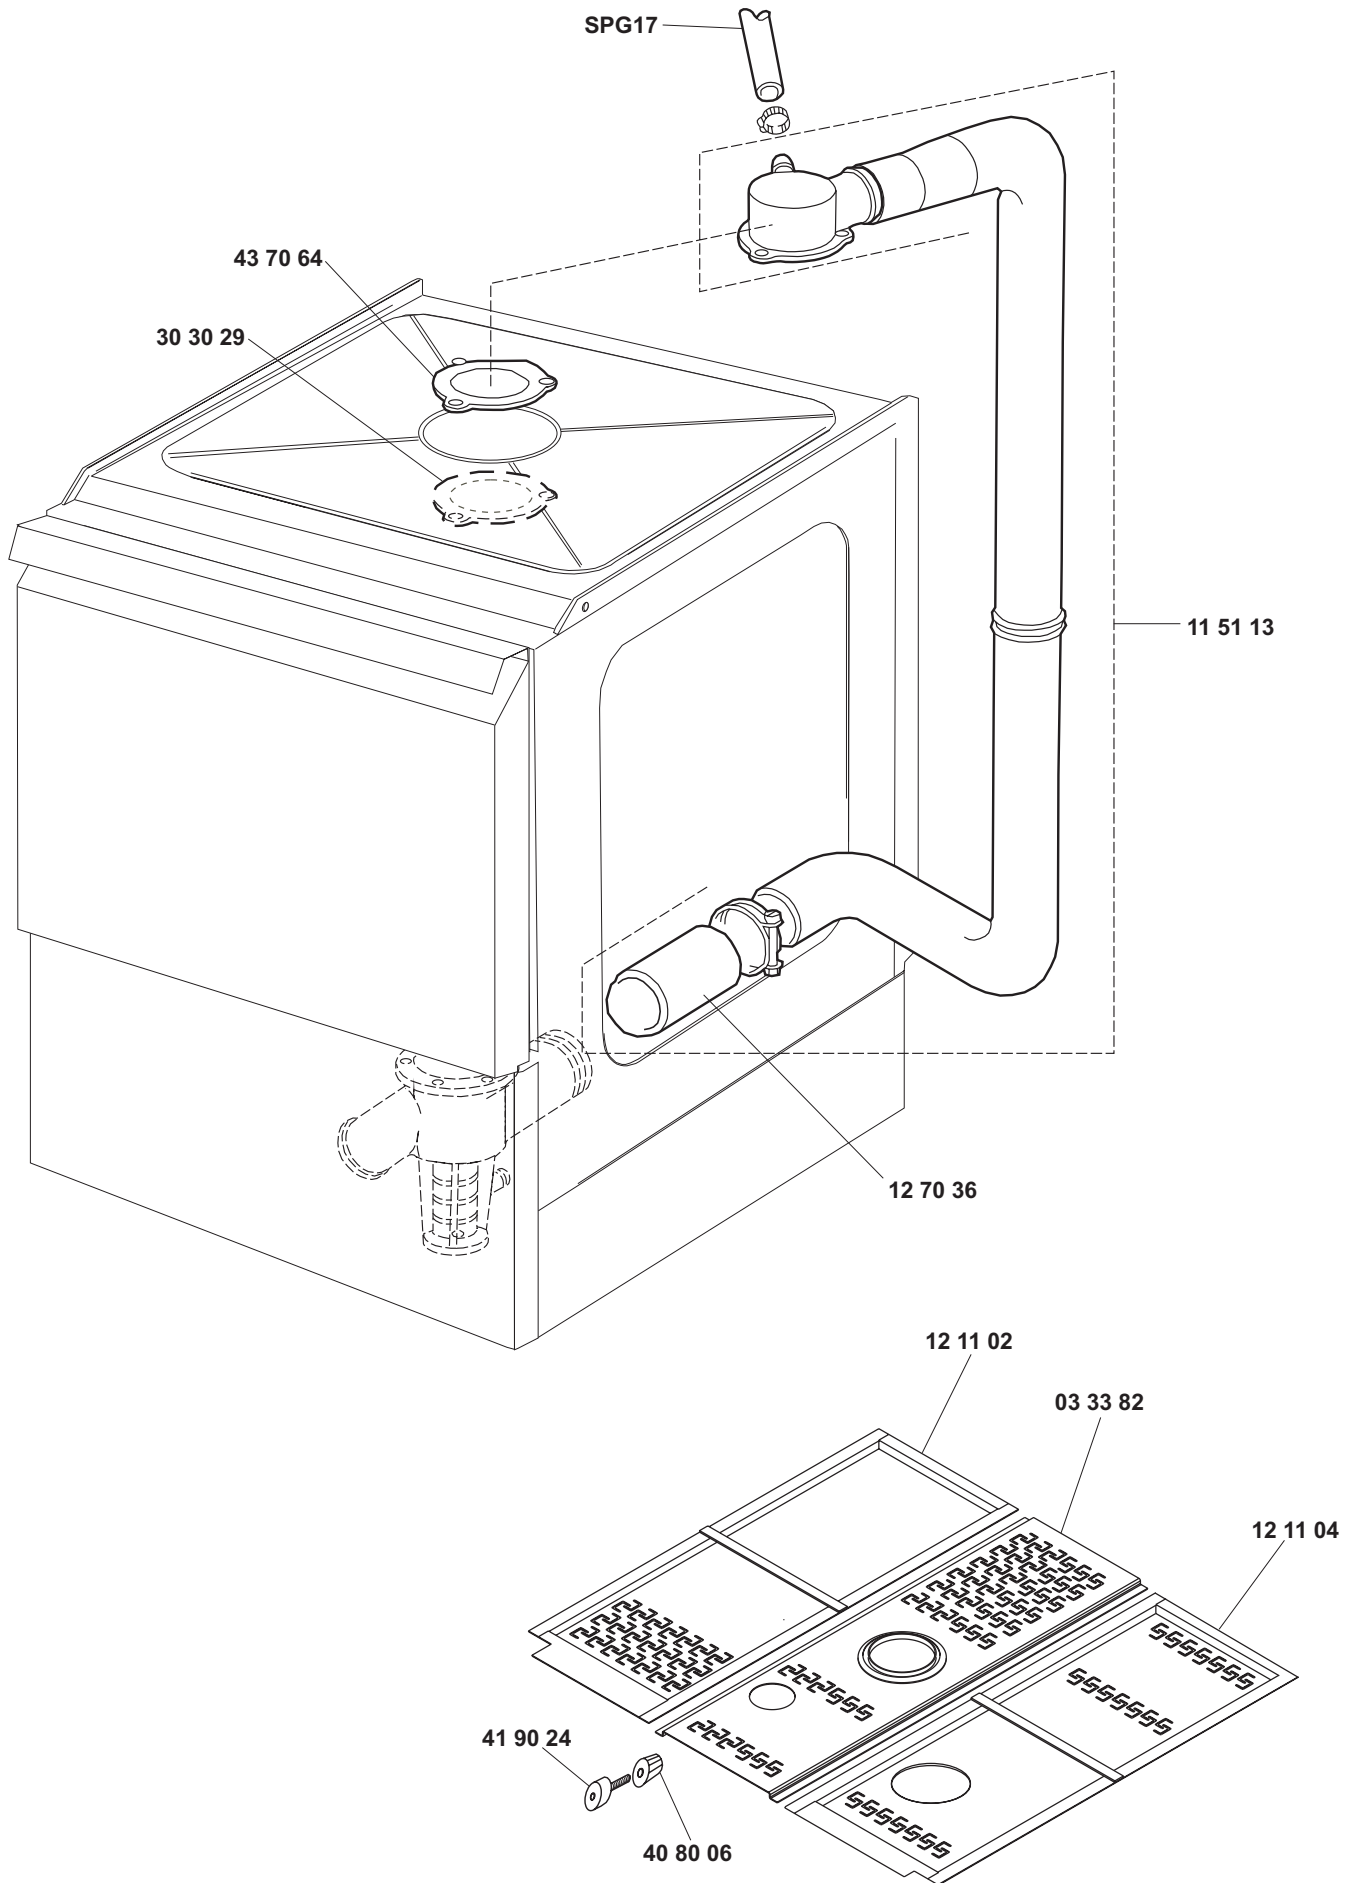

# Silver 50

2001

\* OPTIONAL

\* OPTIONAL

\* OPTIONAL

13 01 26 (230V- 50Hz)  
13 01 33 (230V- 60Hz)

DEC216

31 50 22