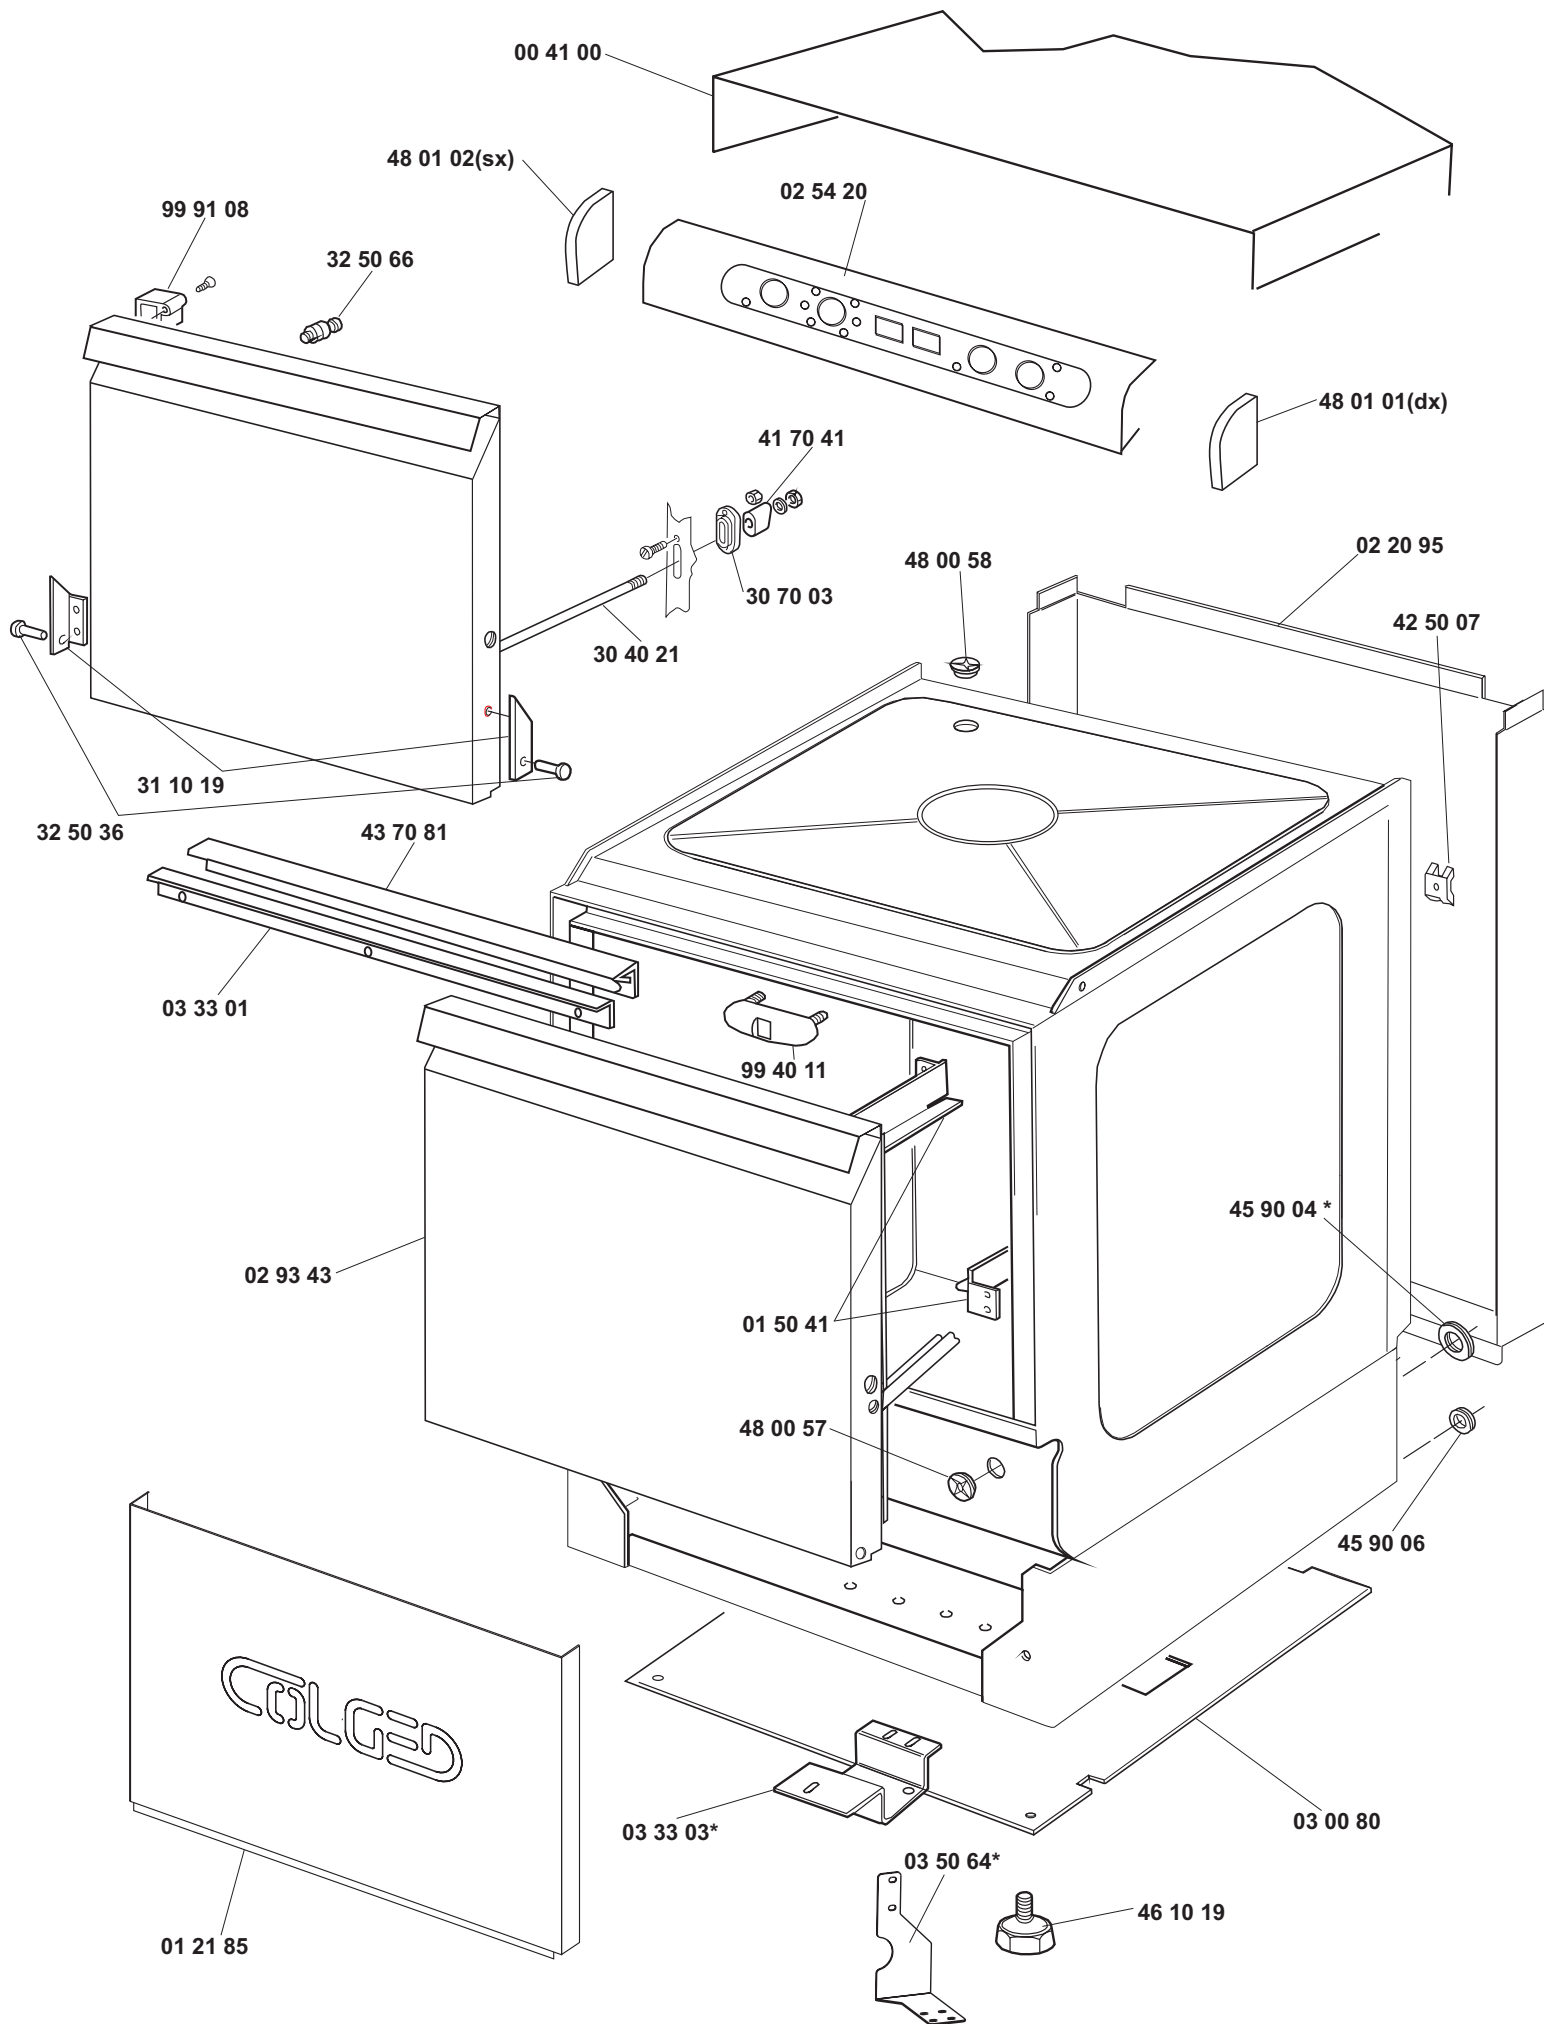

# COLGED

**SPARE PARTS CATALOGUE  
ERSATZTEILKATALOG  
CATALOGUE PIECES DETACHEES  
CATALOGO PARTI RICAMBIO  
CATALOGO DE PIEZAS DE RECAMBIO  
CATALOGO PEÇAS DE REPOSIÇÃO**

# Silver 50

2001

\* OPTIONAL

\* OPTIONAL

\* OPTIONAL

13 01 26 (230V- 50Hz)  
13 01 33 (230V- 60Hz)

DEC216

31 50 22