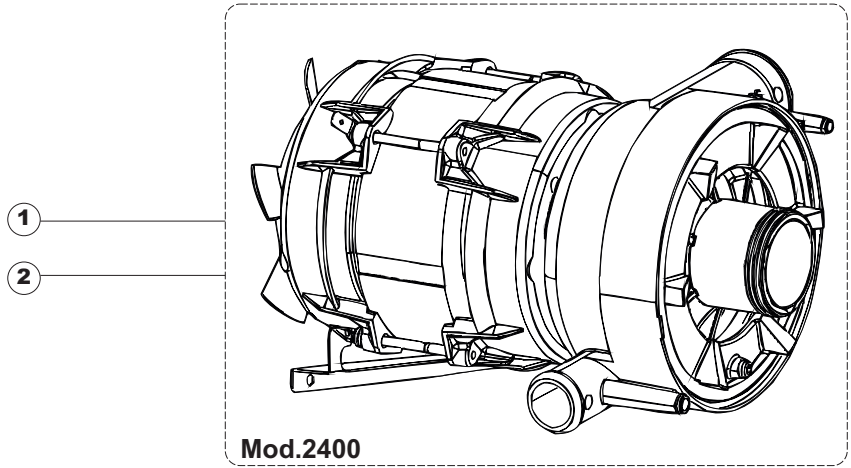

(*) Ricambio consigliato.

Pagina	Posizione	Codice ricambio	Vecchio codice	Descrizione
1	1	004175		PANNELLO SUPERIORE
1	2	021116		PANNELLO LATERALE SINISTRO
1	3	021115		PANNELLO LATERALE DESTRO
1	4	022146		PANNELLO POSTERIORE
1	5	035083		STAFFA DI SUPPORTO PANNELLI
1	6	025929		PANNELLO COMANDI
1	7	029554		SPORTELLLO
1	8	310013		BLOCCHETTO CENTR.CERNIERE-PERNO
1	9	012318		PANNELLO ANTERIORE
1	10	449063		MOLLA BILANCIAMENTO PORTA
1	11	307014		BATTUTA X MOLLA BILANC.E CHIUSURA
1	12	035081		STAFFA DI SUPPORTO
1	13	437103		GUARNIZIONE PORTA
1	14	999259		GRUPPO STAFFA+MOLLA SAGOM.DX.PORTA
1	15	999260		GRUPPO STAFFA+MOLLA SAGOM.SX.PORTA
1	16	449058		MOLLA APERTURA/CHIUSURA PORTA
1	17	307015		BATTUTA ASTA PORTA LA50
1	18	040119		BASE TELAIO LA50
1	19	461019	REB461019	PIEDINO ESAGONALE REGOLABILE PER LAVA-
1	20	459006	REB459006	PASSACAVO D INT 9 D EST 16
1	21	459004	REB459004	PASSACAVO PER POMPA DI SCARICO
2	1	211013		CAVO FLAT GET50 LA50(2,30MT)
2	2	417119		DADO
2	3	419036		DISTANZIALI SCHEDA
2	4	227083		TASTIERA COMANDI
2	5	80871		MICRO MAGNETICO
2	6	026113		INTERFACCIA ADESIVA DI CONTROLLO
2	7	230112		RESISTENZA.V.1400W-230V.LA50
2	8	437086	REB437086	GUARNIZIONE RESISTENZA VASCA
2	9	214088		TENDINA PVC PROTEZIONE CABLAGGIO
2	10	220011	REB220011	MORSETTIERA
2	11	459005	REB459005	SERRACAVO