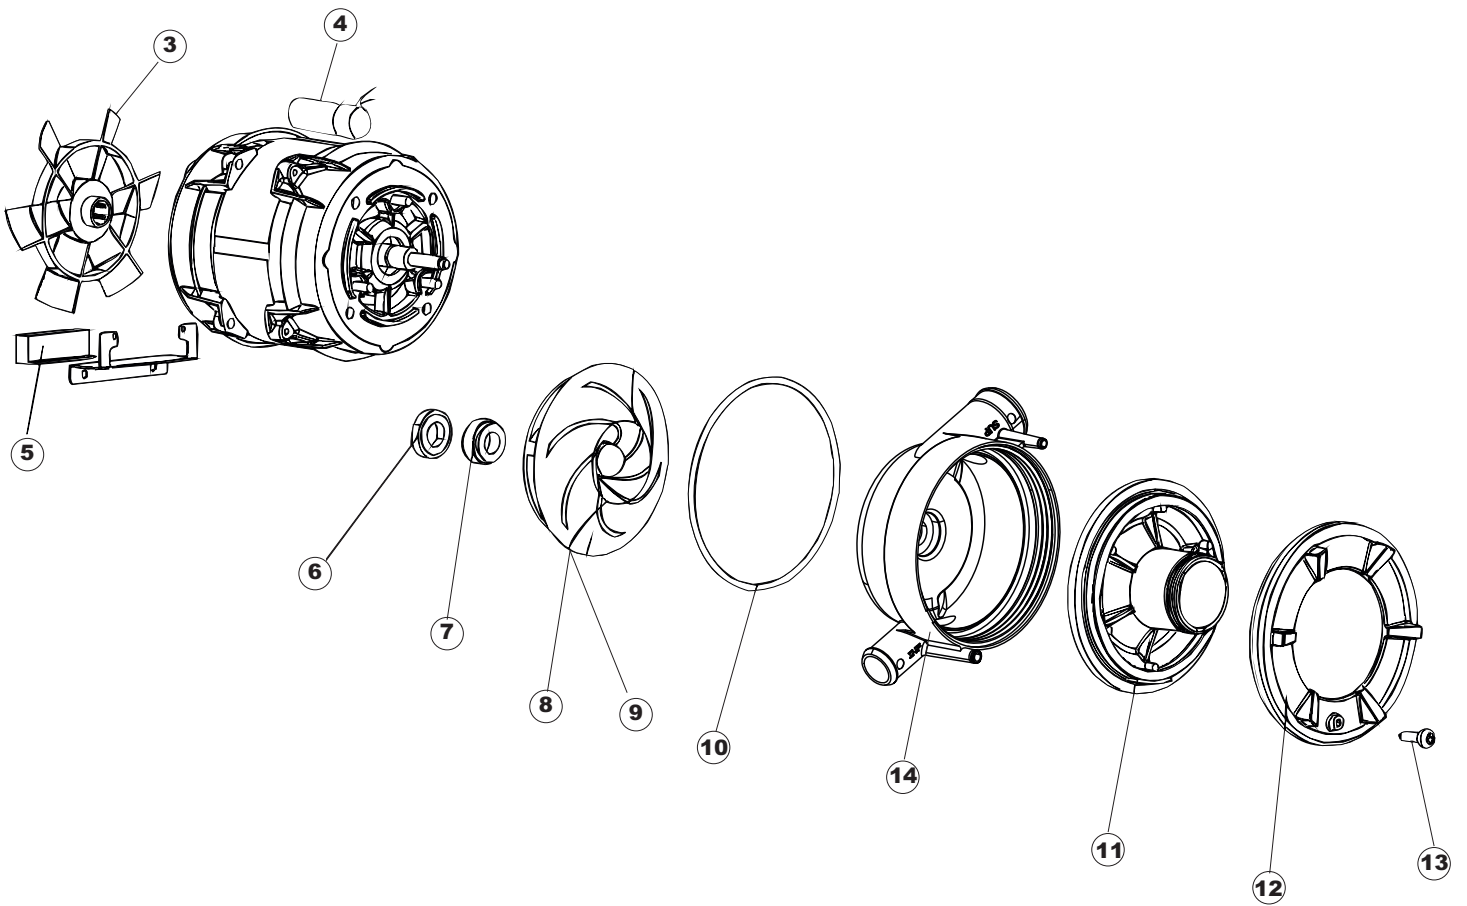

(*) Ricambio consigliato.

Pagina	Posizione	Codice ricambio	Vecchio codice	Descrizione
1	1	004175		PANNELLO SUPERIORE
1	2	021116		PANNELLO LATERALE SINISTRO
1	3	021115		PANNELLO LATERALE DESTRO
1	4	022146		PANNELLO POSTERIORE
1	5	035083		STAFFA DI SUPPORTO PANNELLI
1	6	025929		PANNELLO COMANDI
1	7	029554		SPORTELLLO
1	8	310013		BLOCCHETTO CENTR.CERNIERE-PERNO
1	9	012318		PANNELLO ANTERIORE
1	10	449063		MOLLA BILANCIAMENTO PORTA
1	11	307014		BATTUTA X MOLLA BILANC.E CHIUSURA
1	12	035081		STAFFA DI SUPPORTO
1	13	437103		GUARNIZIONE PORTA
1	14	999259		GRUPPO STAFFA+MOLLA SAGOM.DX.PORTA
1	15	999260		GRUPPO STAFFA+MOLLA SAGOM.SX.PORTA
1	16	449058		MOLLA APERTURA/CHIUSURA PORTA
1	17	307015		BATTUTA ASTA PORTA LA50
1	18	040119		BASE TELAIO LA50
1	19	461019	REB461019	PIEDINO ESAGONALE REGOLABILE PER LAVA-
1	20	459006	REB459006	PASSACAVO D INT 9 D EST 16
1	21	459004	REB459004	PASSACAVO PER POMPA DI SCARICO
2	1	211013		CAVO FLAT GET50 LA50(2,30MT)
2	2	417119		DADO
2	3	419036		DISTANZIALI SCHEDA
2	4	227083		TASTIERA COMANDI
2	5	80871		MICRO MAGNETICO
2	6	026113		INTERFACCIA ADESIVA DI CONTROLLO
2	7	230112		RESISTENZA.V.1400W-230V.LA50
2	8	437086	REB437086	GUARNIZIONE RESISTENZA VASCA
2	9	214088		TENDINA PVC PROTEZIONE CABLAGGIO
2	10	220011	REB220011	MORSETTIERA
2	11	459005	REB459005	SERRACAVO