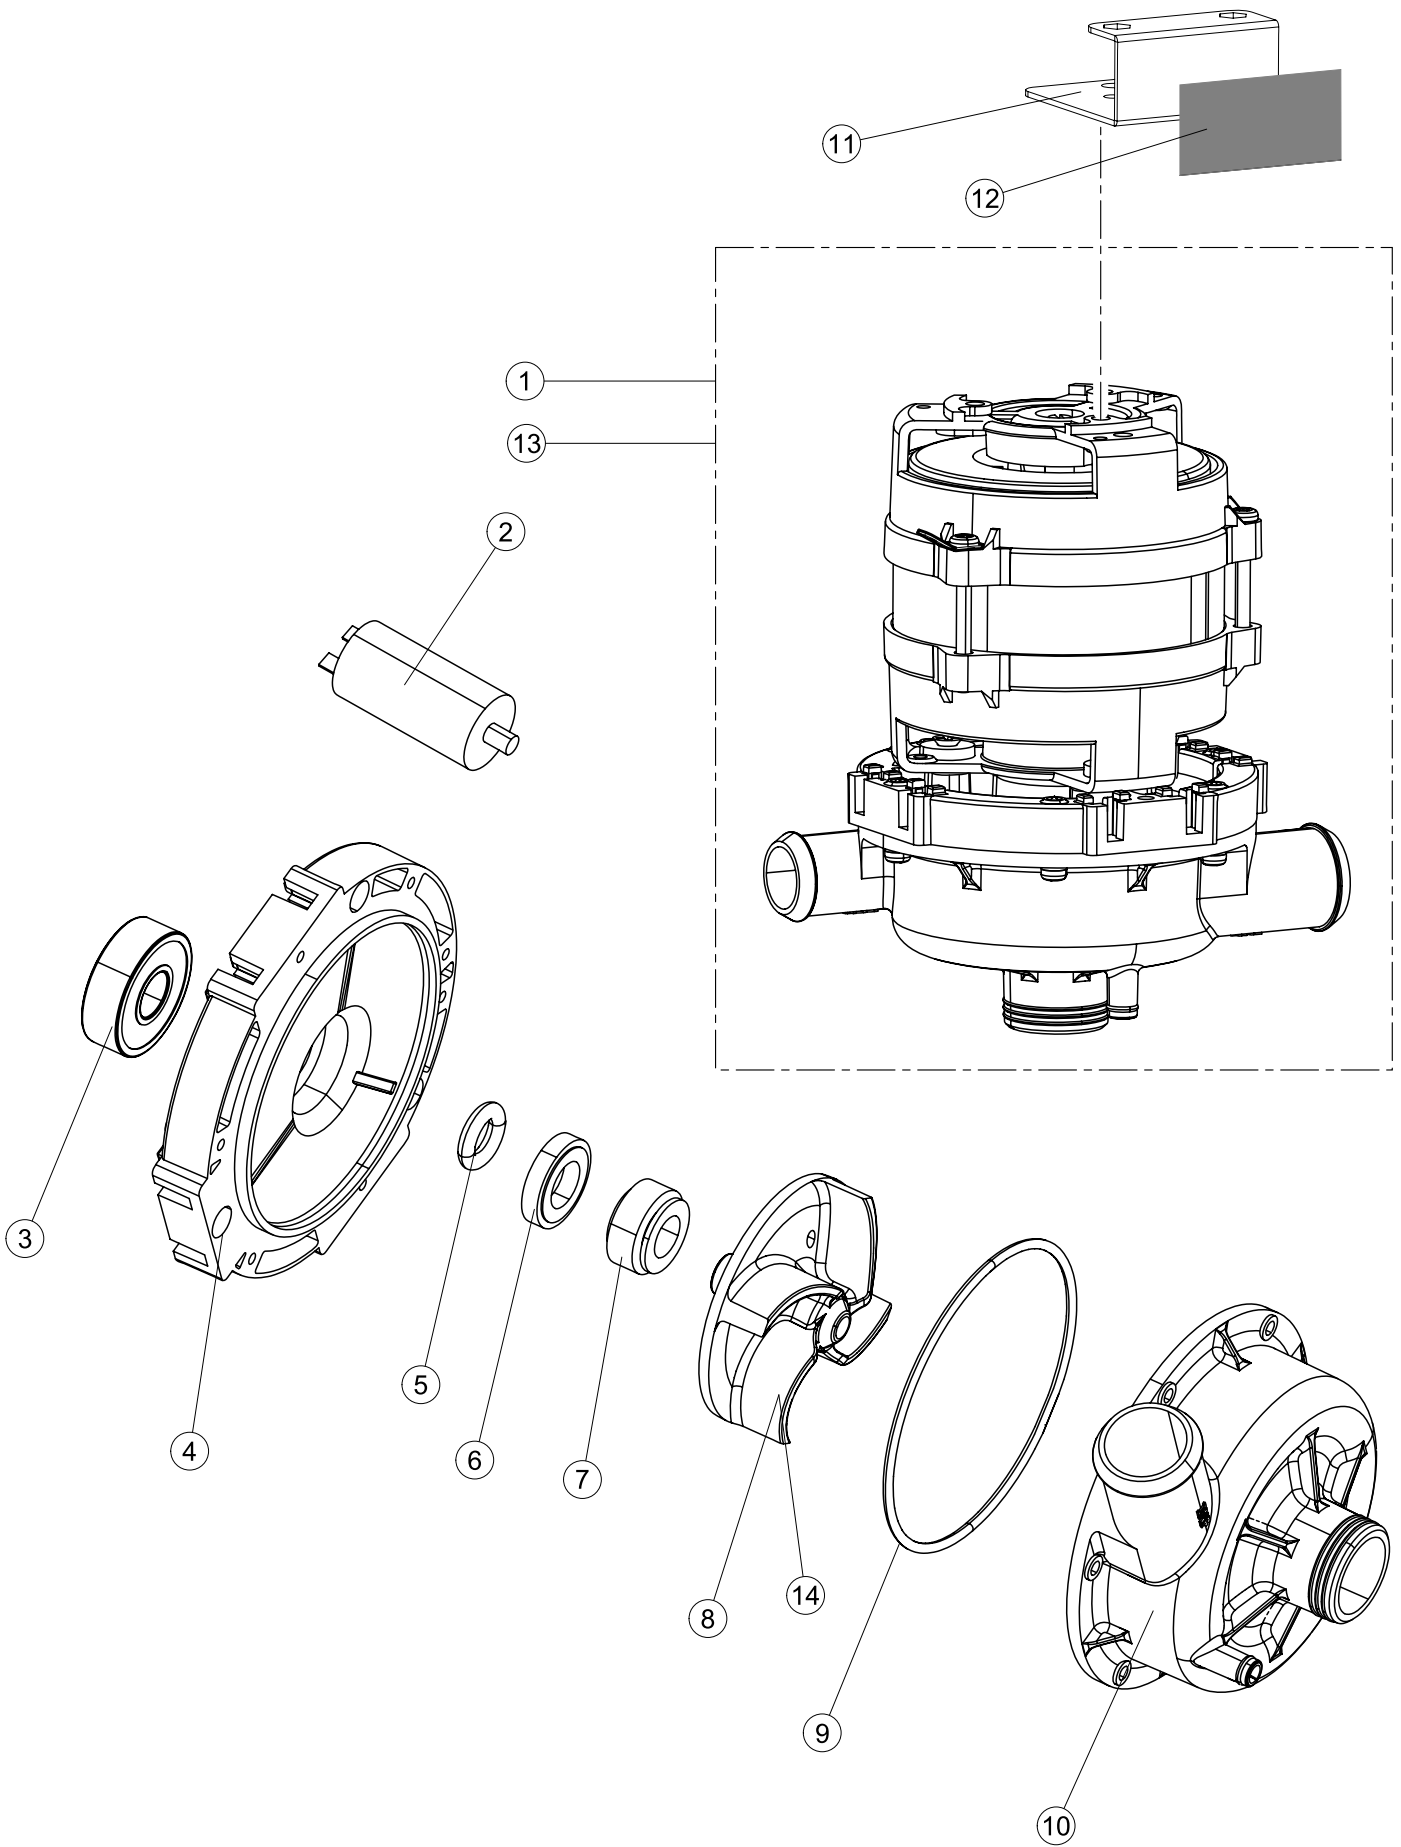

Pompa scarico
Drain pump

6

(*) Ricambio consigliato.

Pagina	Posizione	Codice ricambio	Vecchio codice	Descrizione
1	1	004204		CAPPELLO
1	2	035092		STAFFA ASSEMBLAGGIO PANNELLI
1	3	022158		PANNELLO POSTERIORE
1	4	021130		PANNELLO LATERALE SINISTRO
1	5	021129		PANNELLO LATERALE DESTRO
1	6	437110		GUARNIZIONE.PORTA.LA40 P.B.
1	7	307016		BATTUTA ASTA PORTA LA40
1	9	999330		GRUPPO STAFFA+MOLLA SX.PORTA LA40
1	10	499098		PULEGGIA D30 LA40
1	11	325034	REB325034	PERNO PER CERNIERA SPORTELLO PER LAVA-
1	12	029656		SPORTELLO
1	13	307018		BATTUTA X MOLLA E CHIUSURA LA40ST
1	14	012335		PANNELLO ANTERIORE DOPPIA PARETE
1	15	461010	REB461010	PIEDINO ESAGONALE PER LAVABICCHIERI
1	16	040122		BASE TELAIO LA40
1	17	459022		PASSACAVO
1	18	459006	REB459006	PASSACAVO D INT 9 D EST 16
1	19	035095		STAFFA
1	20	399020		TIRANTE SPORTELLO
1	21	449064		MOLLA BILANC.PORTA LA40 STRETTA
1	22	437093		guarnizione V-ring
2	1	026139		INTERFACCIA ADESIVA DI CONTROLLO
2	2	211017		CAVO FLAT
2	3	227083		TASTIERA COMANDI
2	4	419036		DISTANZIALI SCHEDA
2	5	417119		DADO
2	6	80871		MICRO MAGNETICO
2	7	230098	REB230098	RESISTENZA VASCA 600W 230V
2	8	437086	REB437086	GUARNIZIONE RESISTENZA VASCA
2	9	214112		PROTEZIONE TRASPARENTE PER IMPIANTO ELETTRICO PER LAVASTOVIGLIE
2	10	104063		BOILER
2	11	236047	REB236047	TERMOSTATO 95°C