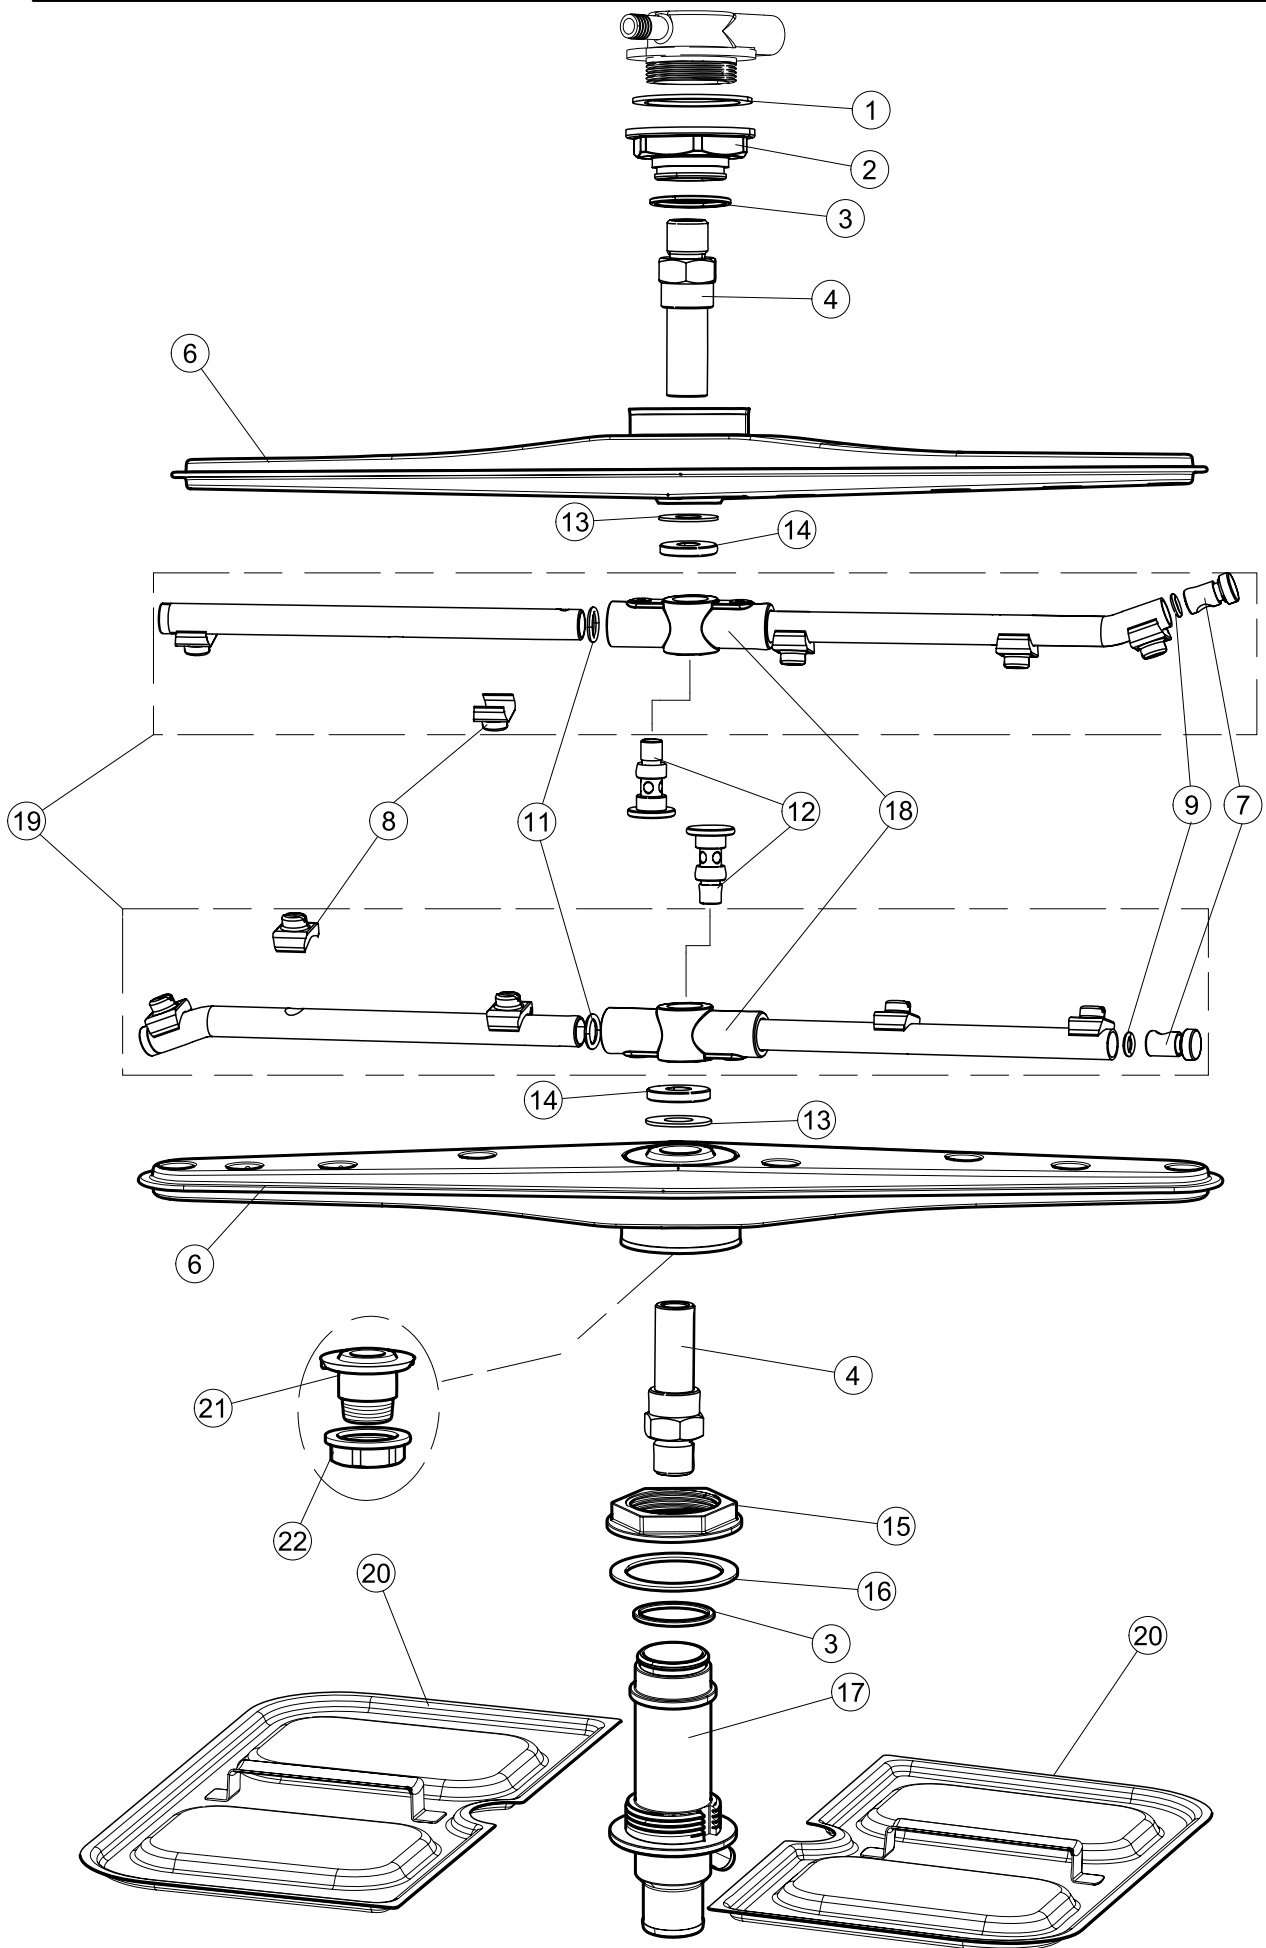

Pompa scarico
Drain pump

6

(*) Ricambio consigliato.

Pagina	Posizione	Codice ricambio	Vecchio codice	Descrizione
1	1	004204		CAPPELLO
1	2	035092		STAFFA ASSEMBLAGGIO PANNELLI
1	3	022158		PANNELLO POSTERIORE
1	4	021130		PANNELLO LATERALE SINISTRO
1	5	021129		PANNELLO LATERALE DESTRO
1	6	437110		GUARNIZIONE.PORTA.LA40 P.B.
1	7	307016		BATTUTA ASTA PORTA LA40
1	9	999330		GRUPPO STAFFA+MOLLA SX.PORTA LA40
1	10	499098		PULEGGIA D30 LA40
1	11	325034	REB325034	PERNO PER CERNIERA SPORTELLO PER LAVA-
1	12	029656		SPORTELLO
1	13	307018		BATTUTA X MOLLA E CHIUSURA LA40ST
1	14	012335		PANNELLO ANTERIORE DOPPIA PARETE
1	15	461010	REB461010	PIEDINO ESAGONALE PER LAVABICCHIERI
1	16	040122		BASE TELAIO LA40
1	17	459022		PASSACAVO
1	18	459006	REB459006	PASSACAVO D INT 9 D EST 16
1	19	035095		STAFFA
1	20	399020		TIRANTE SPORTELLO
1	21	449064		MOLLA BILANC.PORTA LA40 STRETTA
1	22	437093		guarnizione V-ring
2	1	026139		INTERFACCIA ADESIVA DI CONTROLLO
2	2	211017		CAVO FLAT
2	3	227083		TASTIERA COMANDI
2	4	419036		DISTANZIALI SCHEDA
2	5	417119		DADO
2	6	80871		MICRO MAGNETICO
2	7	230098	REB230098	RESISTENZA VASCA 600W 230V
2	8	437086	REB437086	GUARNIZIONE RESISTENZA VASCA
2	9	214112		PROTEZIONE TRASPARENTE PER IMPIANTO ELETTRICO PER LAVASTOVIGLIE
2	10	104063		BOILER
2	11	236047	REB236047	TERMOSTATO 95°C