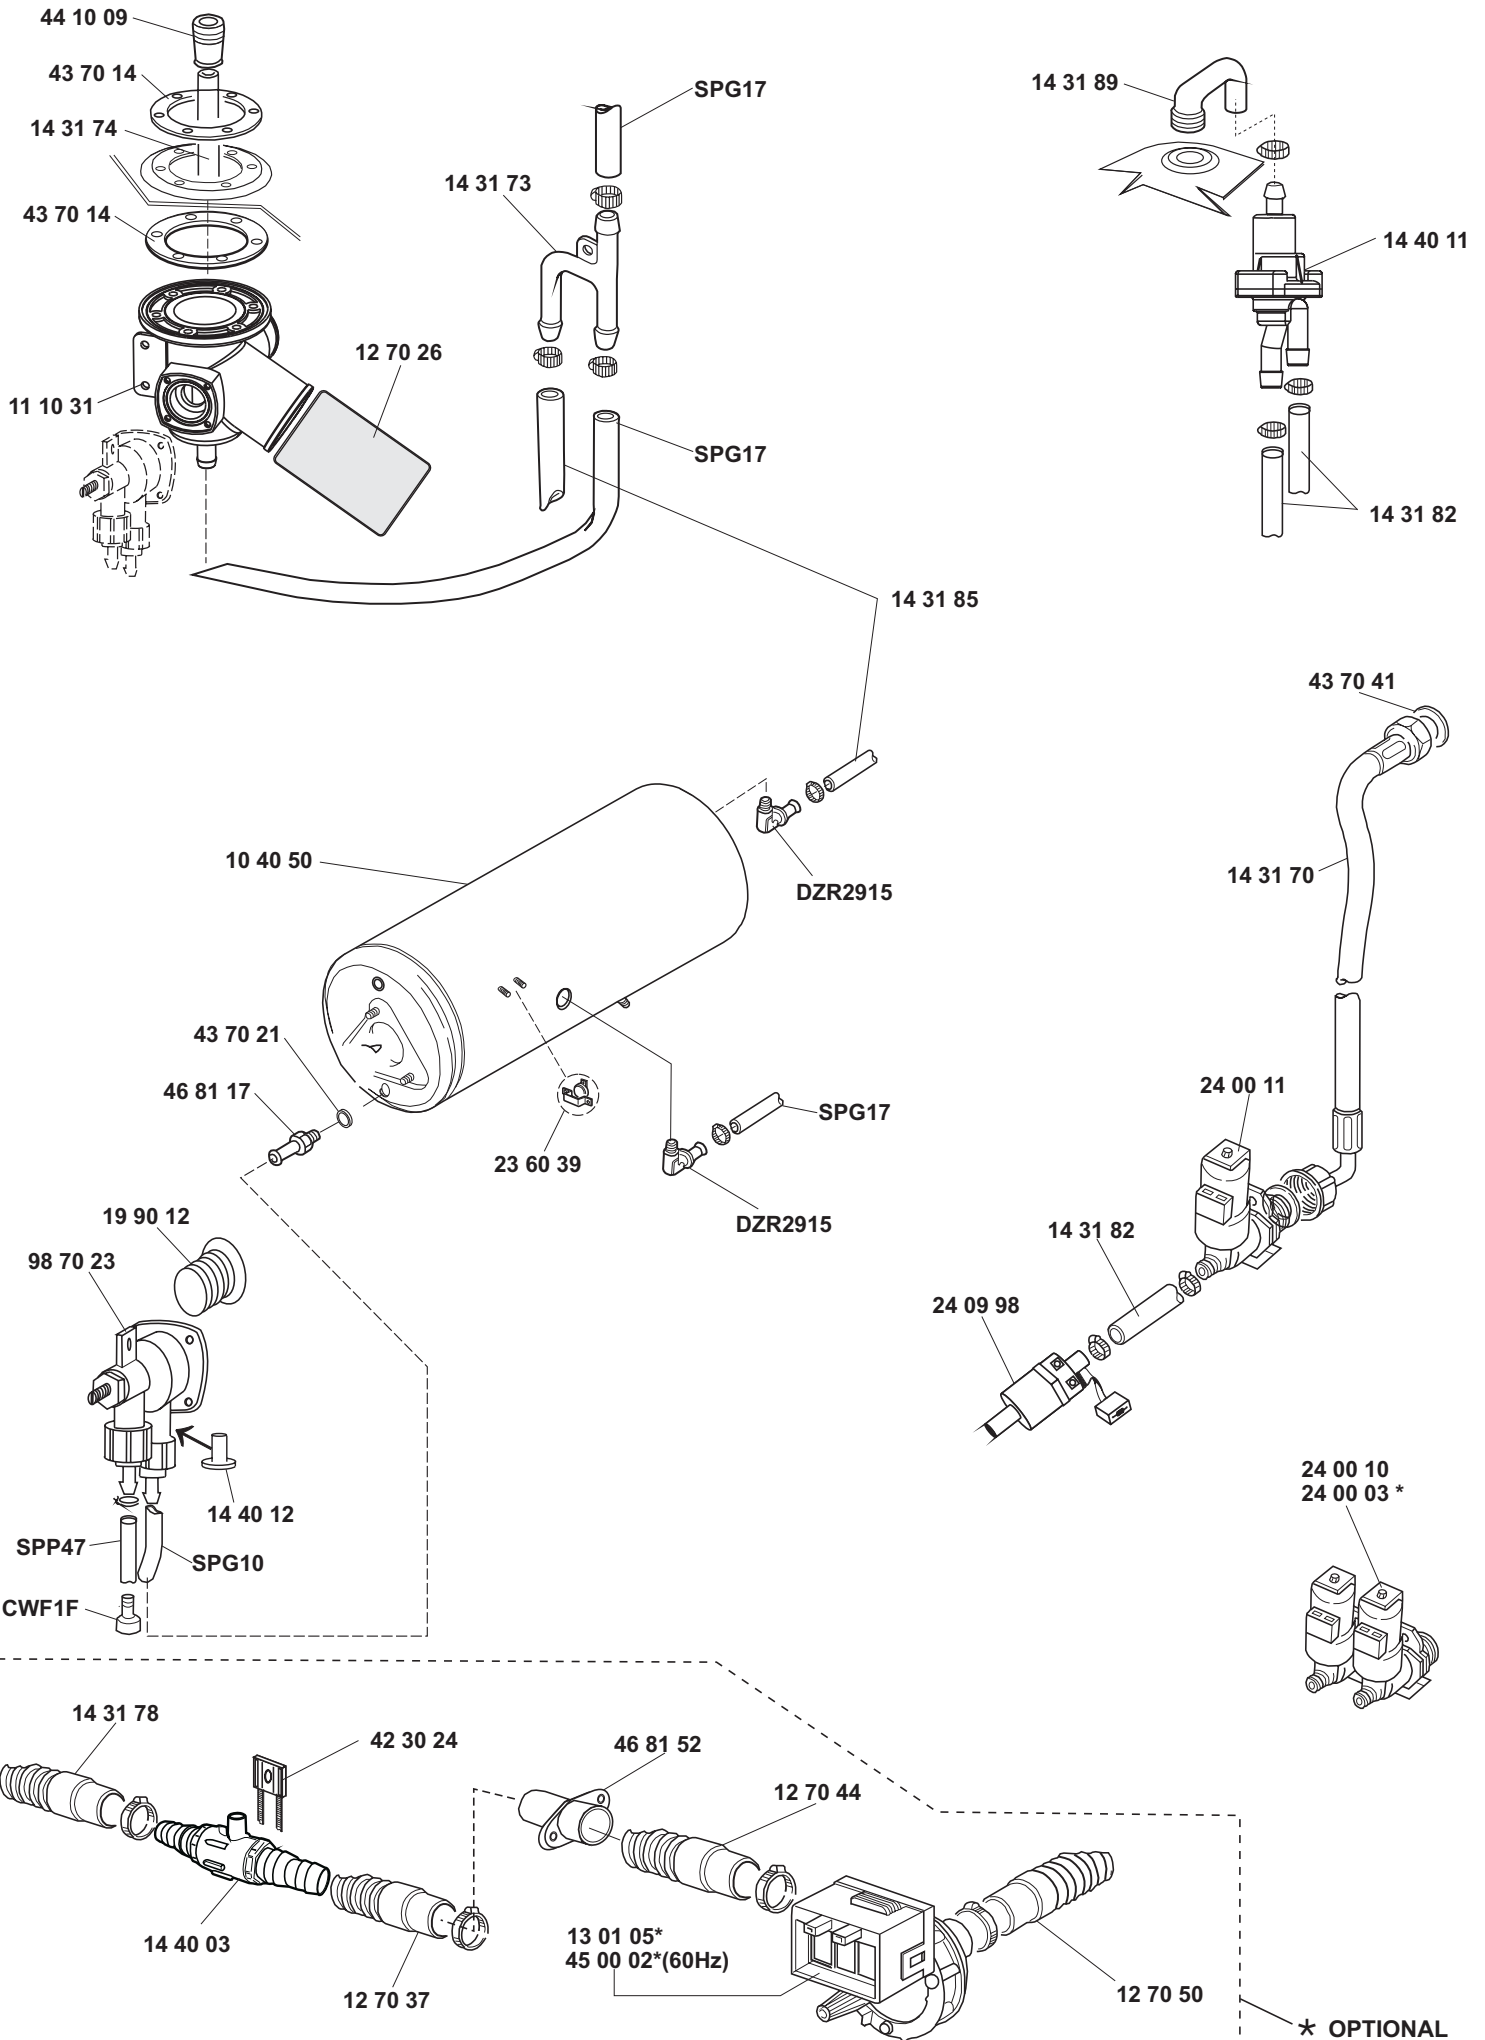

COLGED

**SPARE PARTS CATALOGUE
ERSATZTEILKATALOG
CATALOGUE PIECES DETACHEES
CATALOGO PARTI RICAMBIO
CATALOGO DE PIEZAS DE RECAMBIO
CATALOGO PEÇAS DE REPOSIÇÃO**

ONYX 50

2003

* OPTIONAL

* OPTIONAL

13 01 26 (230V- 50Hz)
13 01 33 (230V- 60Hz)

T. 175