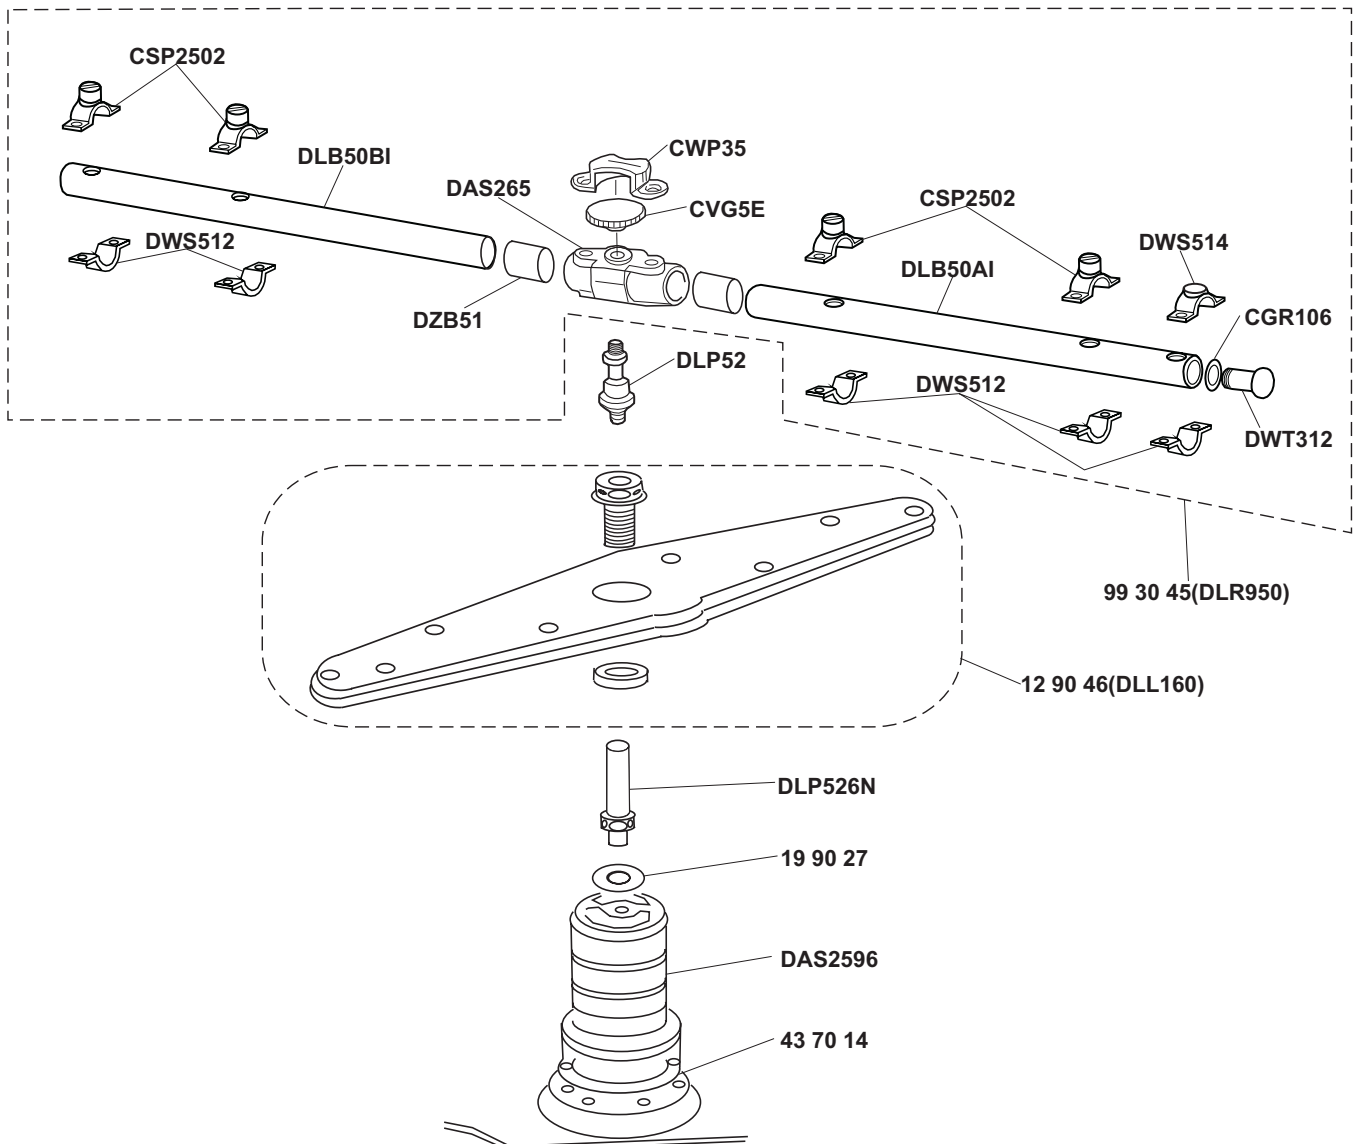

COLGED

**SPARE PARTS CATALOGUE
ERSATZTEILKATALOG
CATALOGUE PIECES DETACHEES
CATALOGO PARTI RICAMBIO
CATALOGO DE PIEZAS DE RECAMBIO
CATALOGO PEÇAS DE REPOSIÇÃO**

ONYX 50

2003

* OPTIONAL

* OPTIONAL

13 01 26 (230V- 50Hz)
13 01 33 (230V- 60Hz)

T. 175