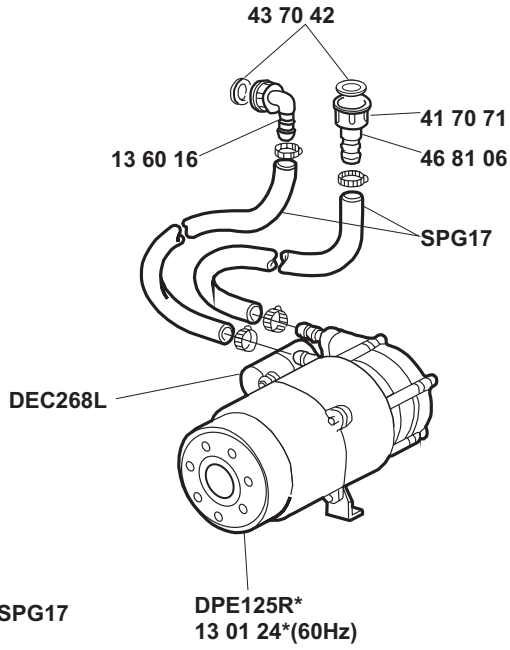

COLGED

**SPARE PARTS CATALOGUE
ERSATZTEILKATALOG
CATALOGUE PIECES DETACHEES
CATALOGO PARTI RICAMBIO
CATALOGO DE PIEZAS DE RECAMBIO
CATALOGO PEÇAS DE REPOSIÇÃO**

ONYX 50

2003

* OPTIONAL

* OPTIONAL

13 01 26 (230V- 50Hz)
13 01 33 (230V- 60Hz)

T. 175