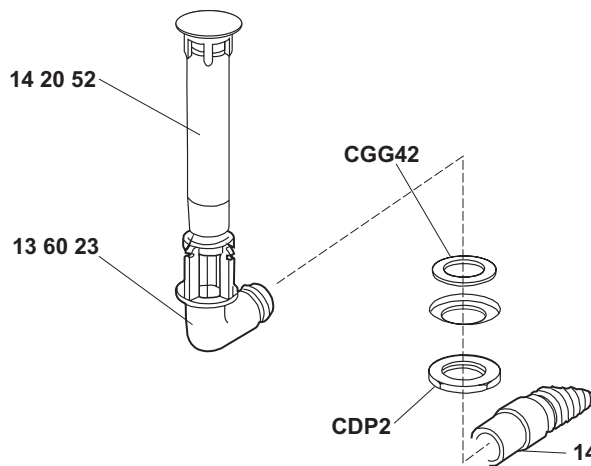

COLGED

**SPARE PARTS CATALOGUE
ERSATZTEILKATALOG
CATALOGUE PIECES DETACHEES
CATALOGO PARTI RICAMBIO
CATALOGO DE PIEZAS DE RECAMBIO
CATALOGO PEÇAS DE REPOSIÇÃO**

ONYX 50

2003

* OPTIONAL

* OPTIONAL

13 01 26 (230V- 50Hz)
13 01 33 (230V- 60Hz)