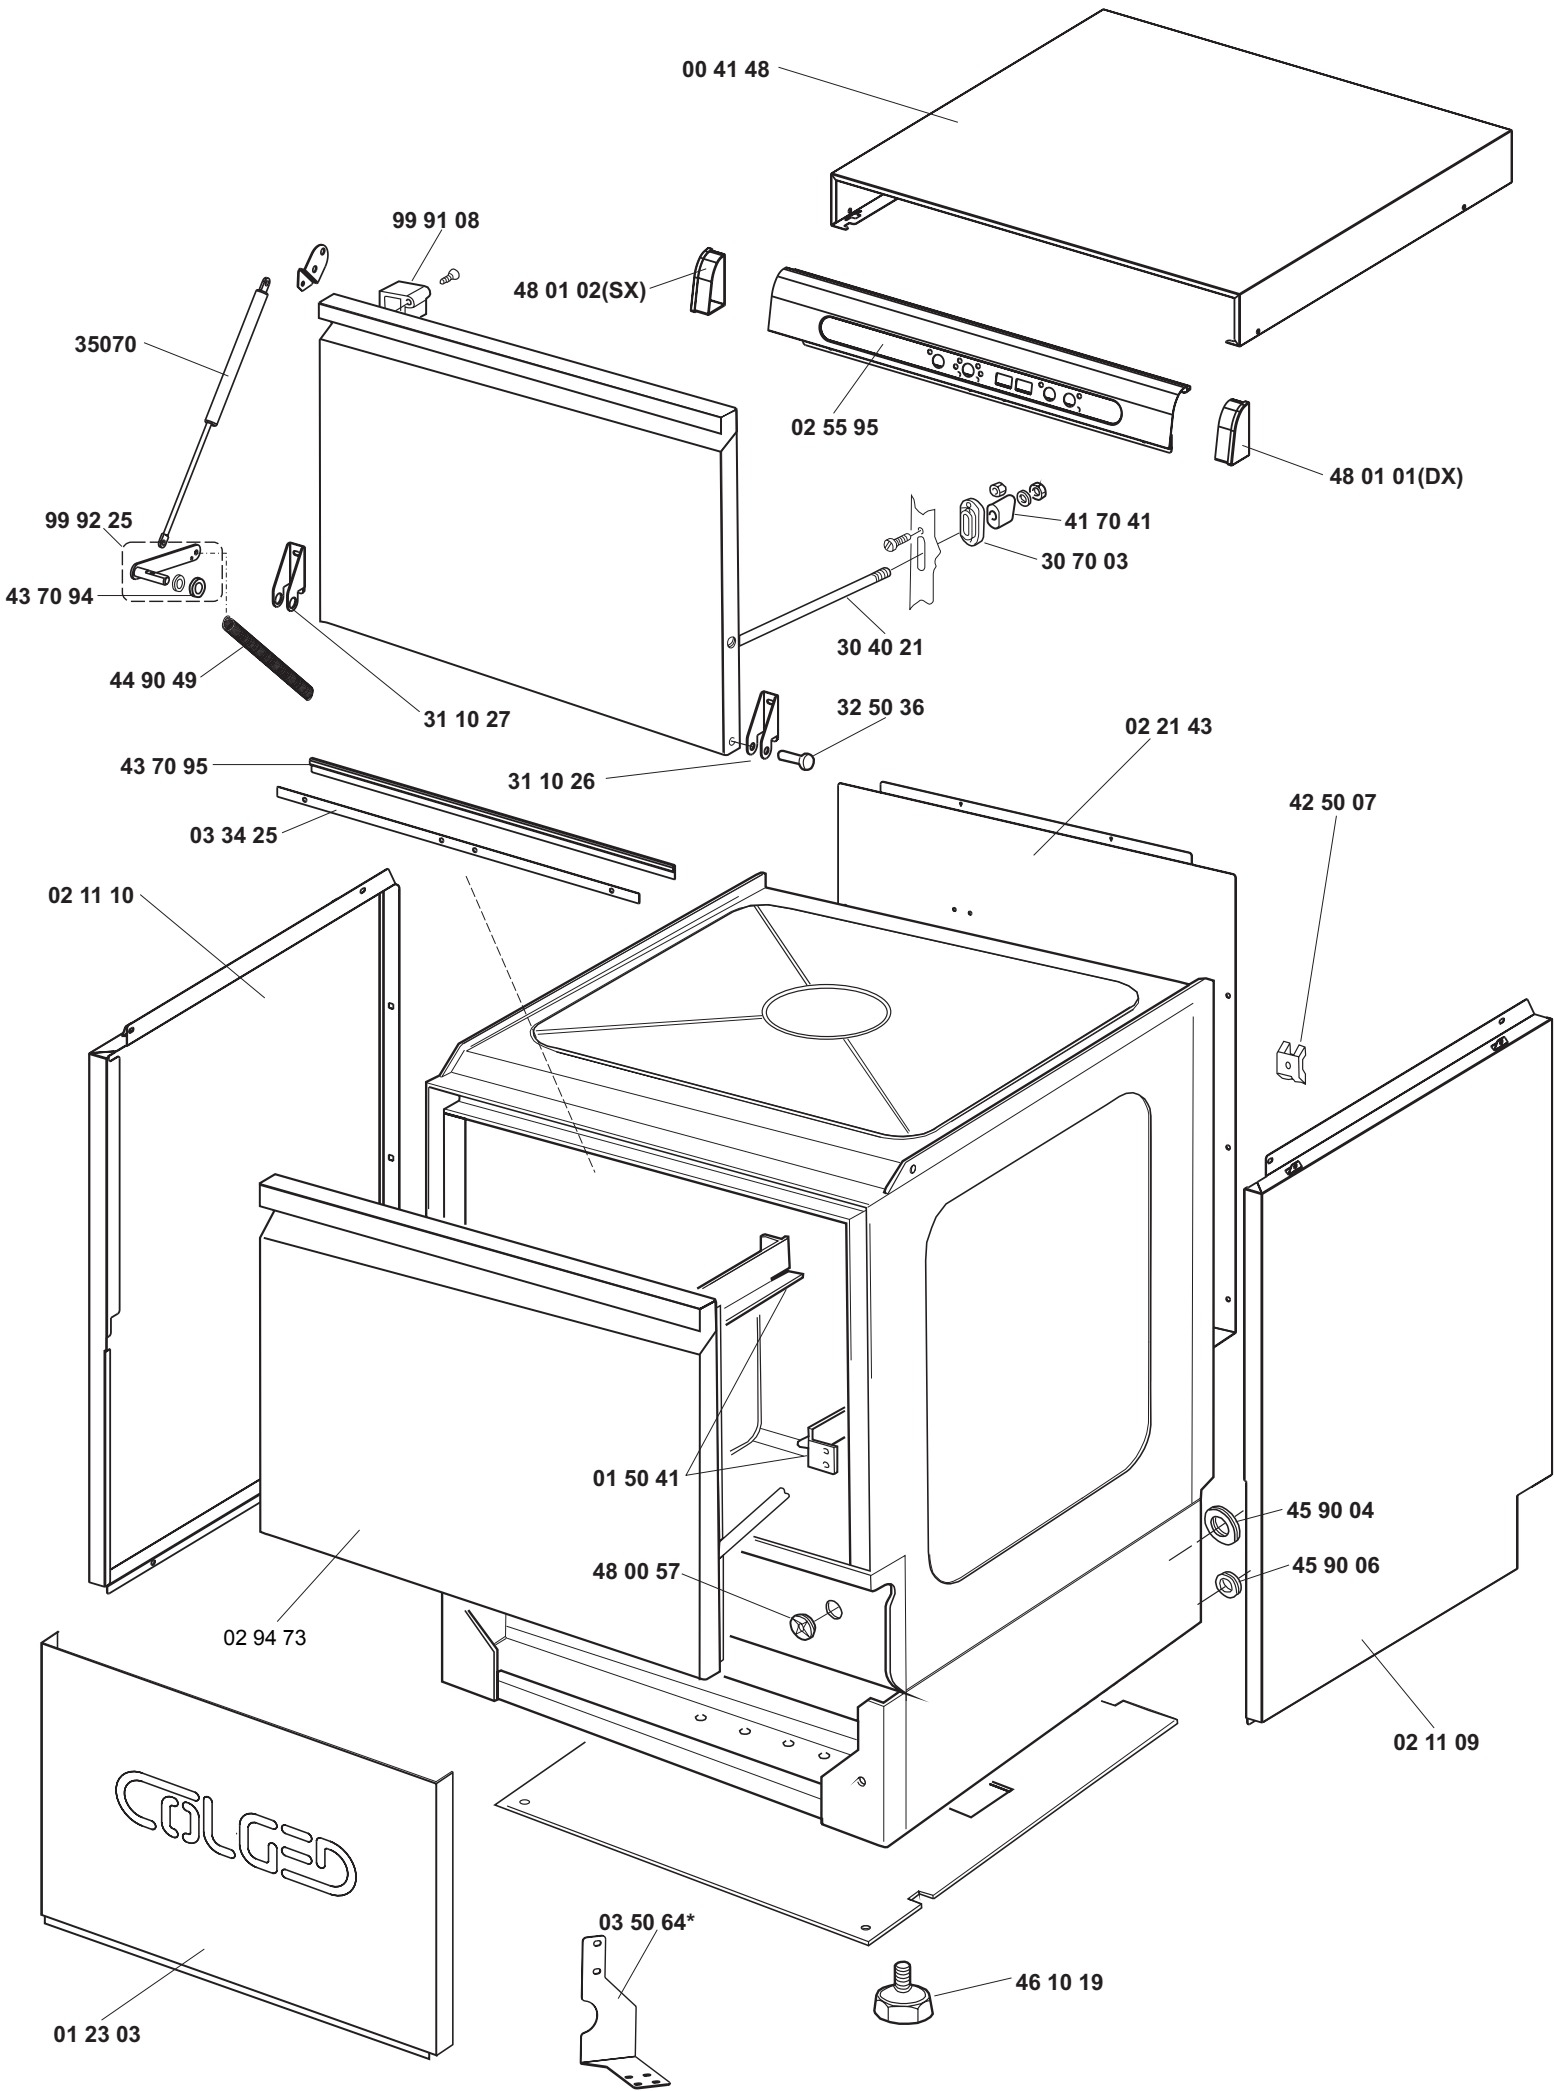

COLGED

**SPARE PARTS CATALOGUE
ERSATZTEILKATALOG
CATALOGUE PIECES DETACHEES
CATALOGO PARTI RICAMBIO
CATALOGO DE PIEZAS DE RECAMBIO
CATALOGO PEÇAS DE REPOSIÇÃO**

ONYX 50

2003

* OPTIONAL

* OPTIONAL

13 01 26 (230V- 50Hz)
13 01 33 (230V- 60Hz)