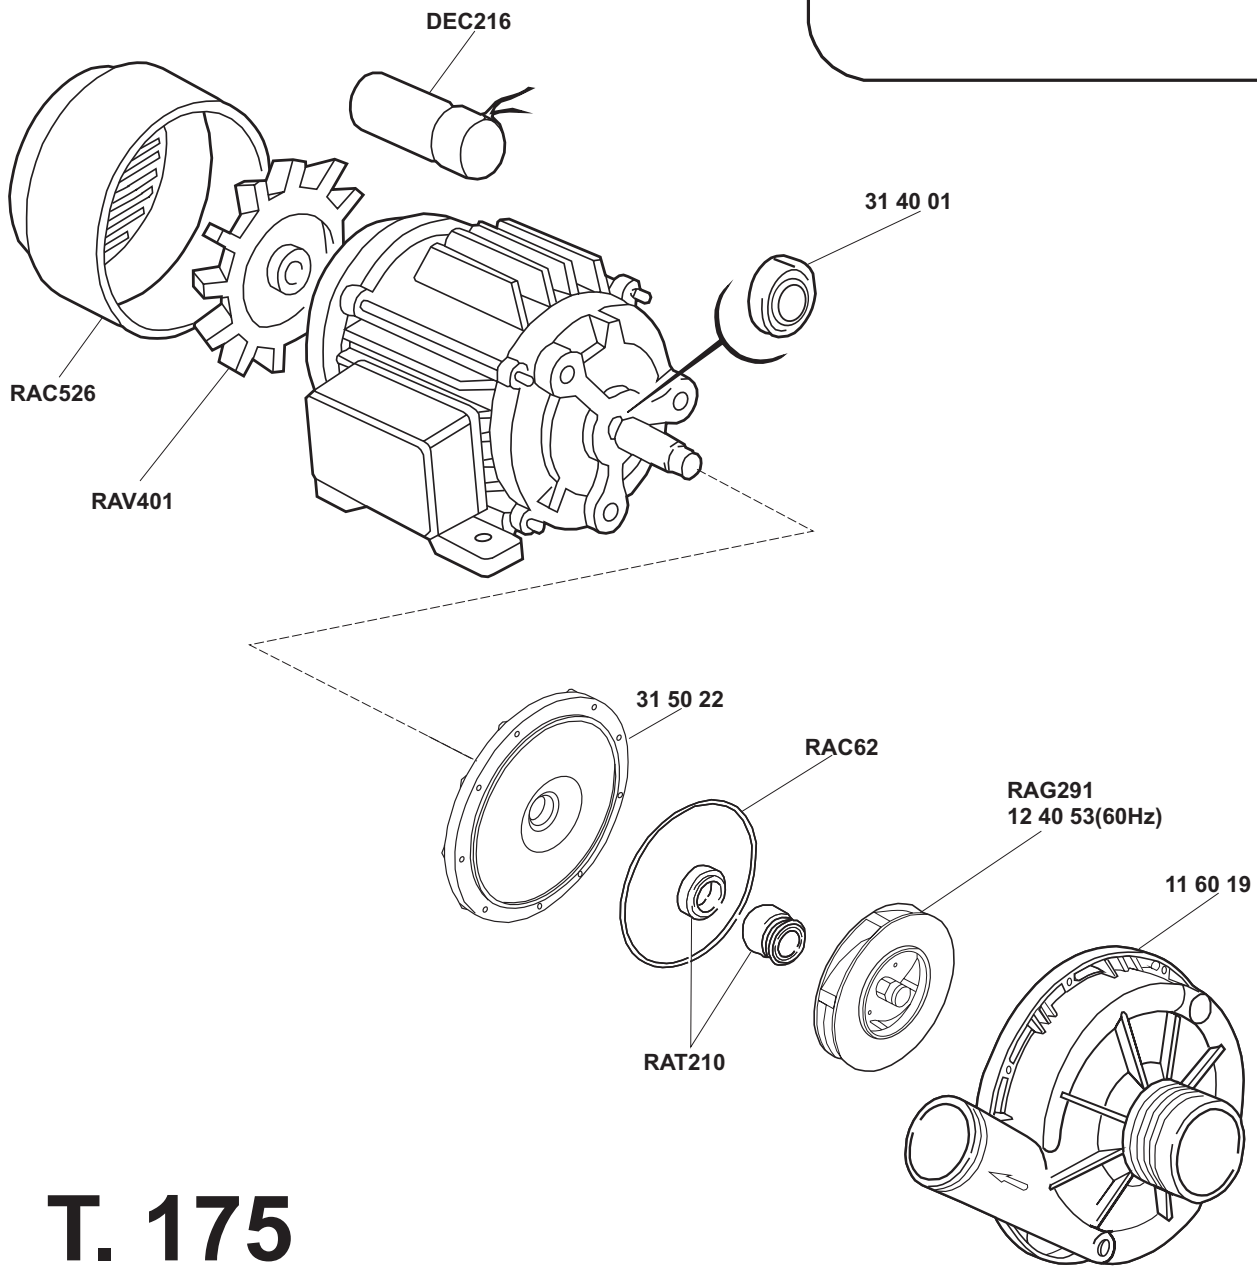

COLGED

**SPARE PARTS CATALOGUE
ERSATZTEILKATALOG
CATALOGUE PIECES DETACHEES
CATALOGO PARTI RICAMBIO
CATALOGO DE PIEZAS DE RECAMBIO
CATALOGO PEÇAS DE REPOSIÇÃO**

ONYX 50

2003

* OPTIONAL

* OPTIONAL

13 01 26 (230V- 50Hz)
13 01 33 (230V- 60Hz)

T. 175