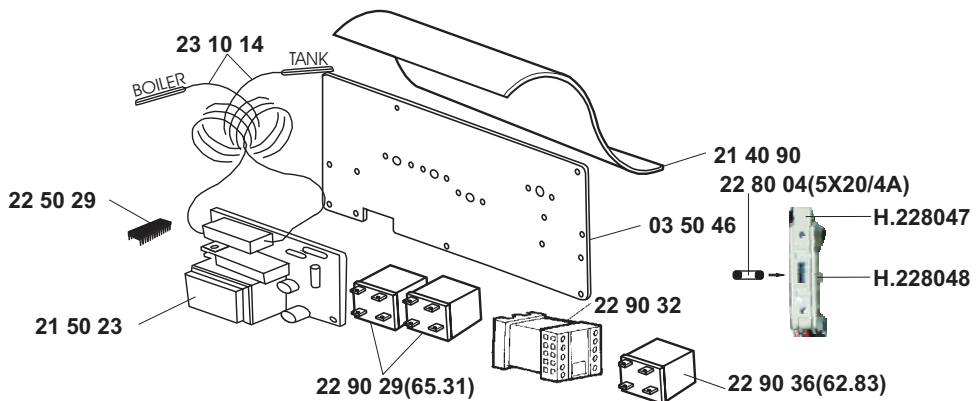

COLGED

**SPARE PARTS CATALOGUE
ERSATZTEILKATALOG
CATALOGUE PIECES DETACHEES
CATALOGO PARTI RICAMBIO
CATALOGO DE PIEZAS DE RECAMBIO
CATALOGO PEÇAS DE REPOSIÇÃO**

ONYX 50

2003

* OPTIONAL

* OPTIONAL

13 01 26 (230V- 50Hz)
13 01 33 (230V- 60Hz)