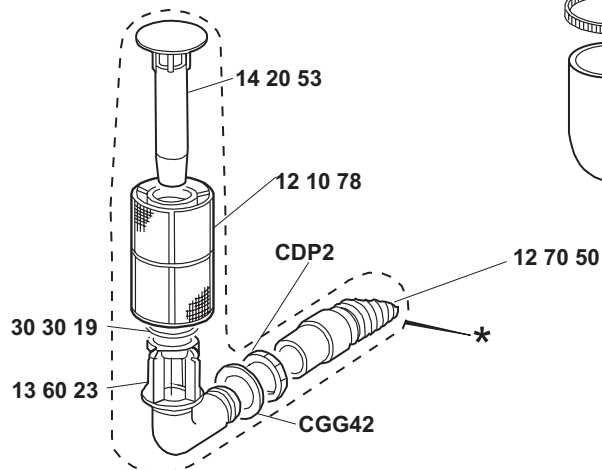

COLGED

**SPARE PARTS CATALOGUE
ERSATZTEILKATALOG
CATALOGUE PIECES DETACHEES
CATALOGO PARTI RICAMBIO
CATALOGO DE PIEZAS DE RECAMBIO
CATALOGO PEÇAS DE REPOSIÇÃO**

ONYX 50

2003

* OPTIONAL

* OPTIONAL

13 01 26 (230V- 50Hz)
13 01 33 (230V- 60Hz)