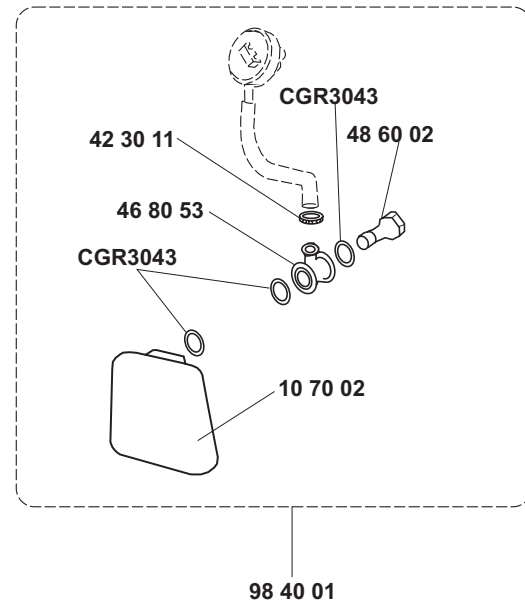

COLGED

**SPARE PARTS CATALOGUE
ERSATZTEILKATALOG
CATALOGUE PIECES DETACHEES
CATALOGO PARTI RICAMBIO
CATALOGO DE PIEZAS DE RECAMBIO
CATALOGO PEÇAS DE REPOSIÇÃO**

ONYX 50

2003

* OPTIONAL

* OPTIONAL

13 01 26 (230V- 50Hz)
13 01 33 (230V- 60Hz)