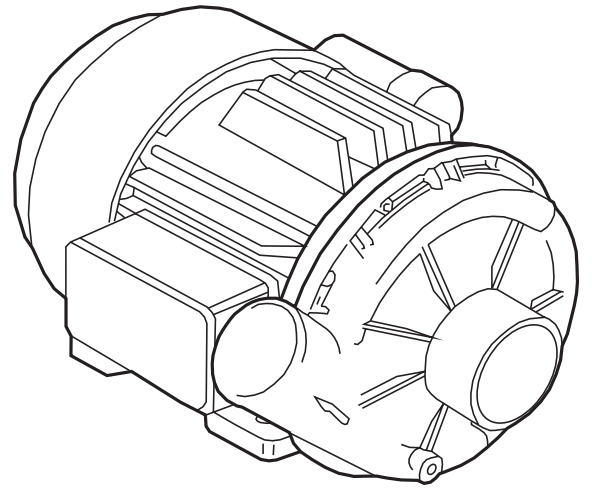

COLGED

**SPARE PARTS CATALOGUE
ERSATZTEILKATALOG
CATALOGUE PIECES DETACHEES
CATALOGO PARTI RICAMBIO
CATALOGO DE PIEZAS DE RECAMBIO
CATALOGO PEÇAS DE REPOSIÇÃO**

ONYX 50

2003

* OPTIONAL

* OPTIONAL

13 01 26 (230V- 50Hz)
13 01 33 (230V- 60Hz)