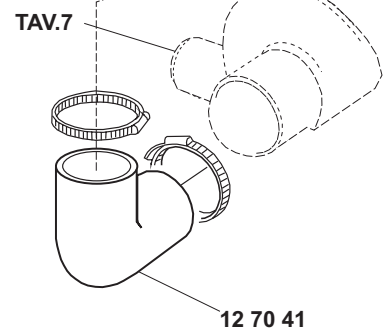

COLGED

**SPARE PARTS CATALOGUE
ERSATZTEILKATALOG
CATALOGUE PIECES DETACHEES
CATALOGO PARTI RICAMBIO
CATALOGO DE PIEZAS DE RECAMBIO
CATALOGO PEÇAS DE REPOSIÇÃO**

ONYX 50

2003

* OPTIONAL

* OPTIONAL

13 01 26 (230V- 50Hz)
13 01 33 (230V- 60Hz)