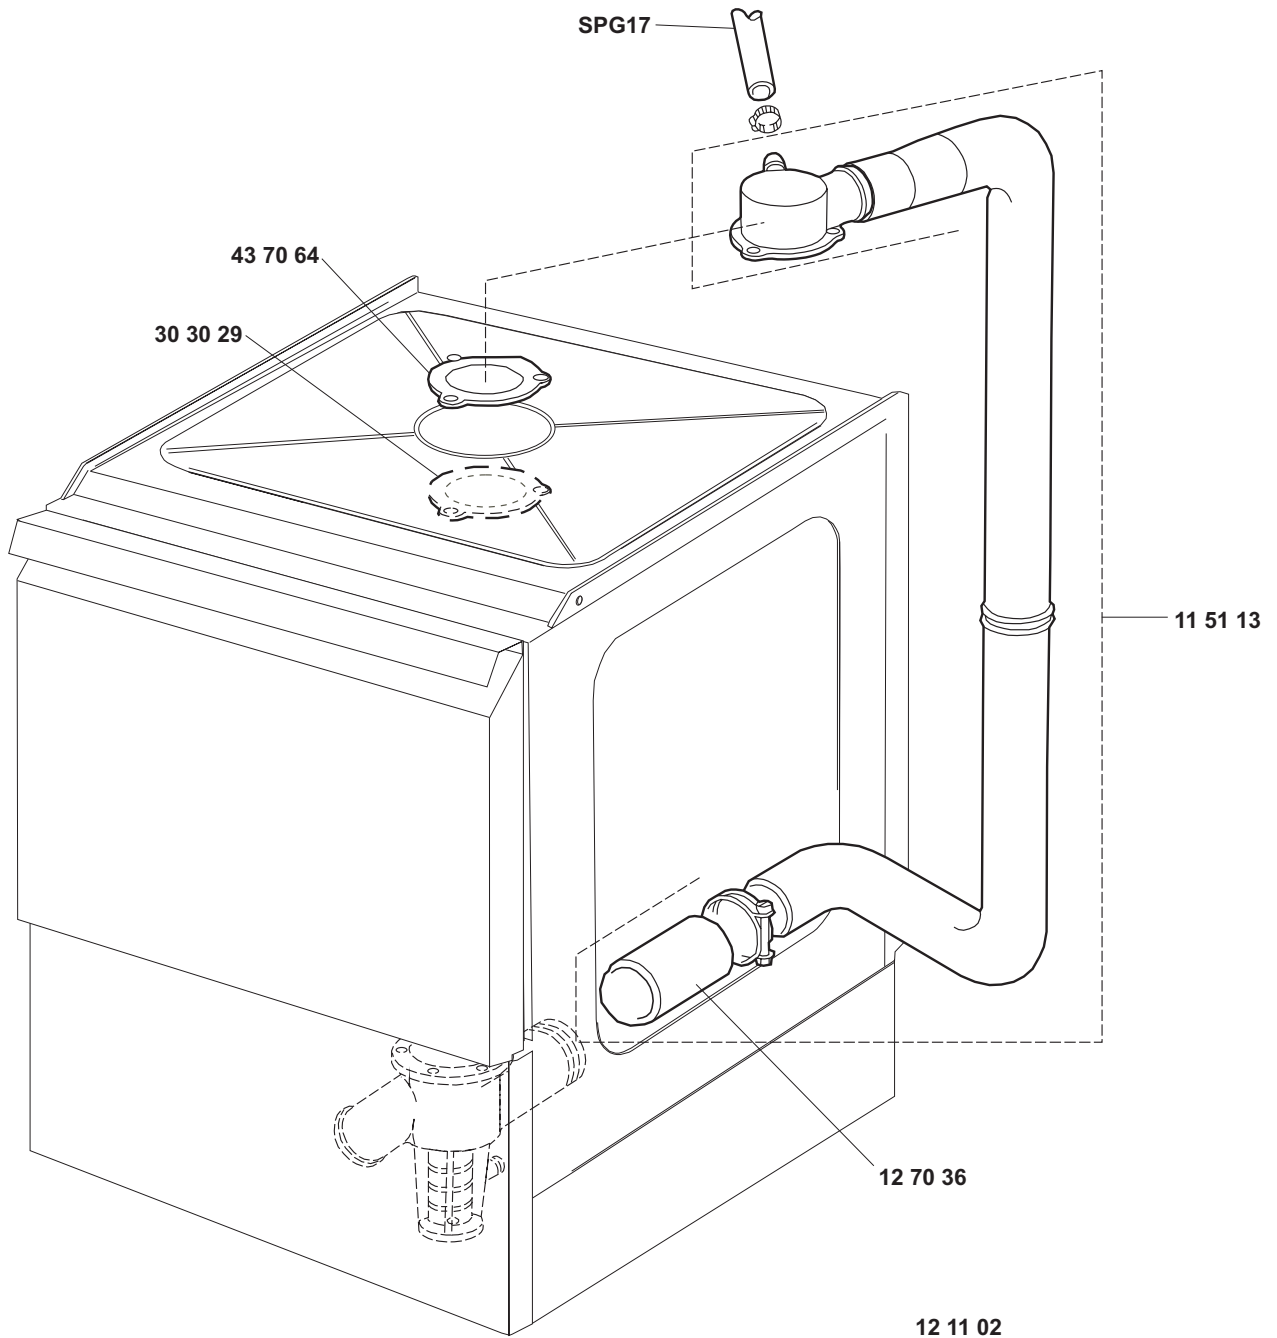

COLGED

**SPARE PARTS CATALOGUE
ERSATZTEILKATALOG
CATALOGUE PIECES DETACHEES
CATALOGO PARTI RICAMBIO
CATALOGO DE PIEZAS DE RECAMBIO
CATALOGO PEÇAS DE REPOSIÇÃO**

ONYX 50

2003

* OPTIONAL

* OPTIONAL

13 01 26 (230V- 50Hz)
13 01 33 (230V- 60Hz)