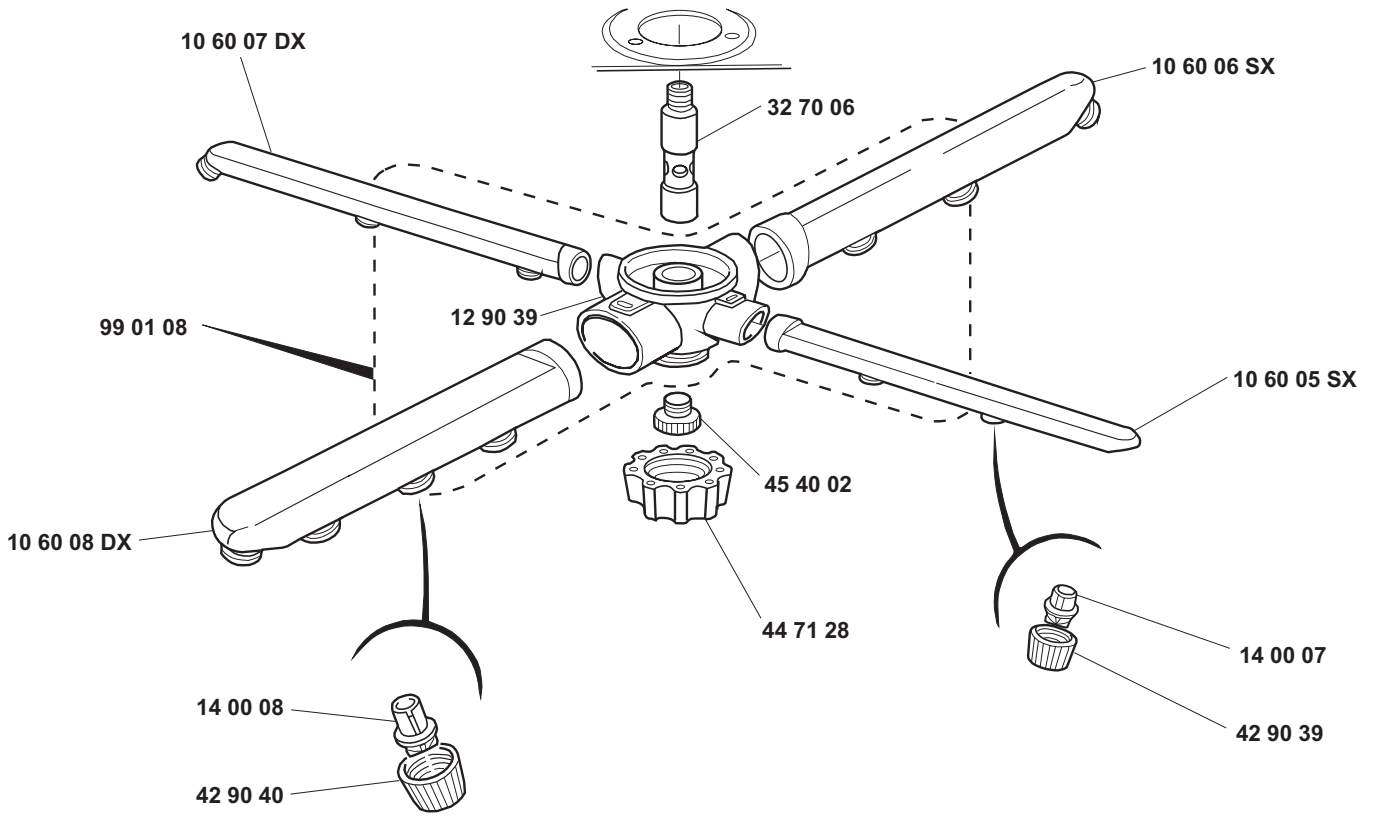

COLGED

**SPARE PARTS CATALOGUE
ERSATZTEILKATALOG
CATALOGUE PIECES DETACHEES
CATALOGO PARTI RICAMBIO
CATALOGO DE PIEZAS DE RECAMBIO
CATALOGO PEÇAS DE REPOSIÇÃO**

ONYX 50

2003

* OPTIONAL

* OPTIONAL

13 01 26 (230V- 50Hz)
13 01 33 (230V- 60Hz)

T. 175