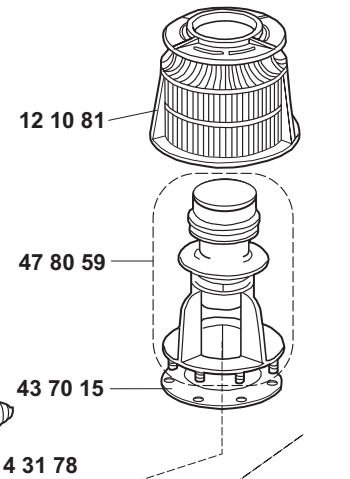

COLGED

**SPARE PARTS CATALOGUE
ERSATZTEILKATALOG
CATALOGUE PIECES DETACHEES
CATALOGO PARTI RICAMBIO
CATALOGO DE PIEZAS DE RECAMBIO
CATALOGO PEÇAS DE REPOSIÇÃO**

ONYX 50

2003

* OPTIONAL

* OPTIONAL

13 01 26 (230V- 50Hz)
13 01 33 (230V- 60Hz)