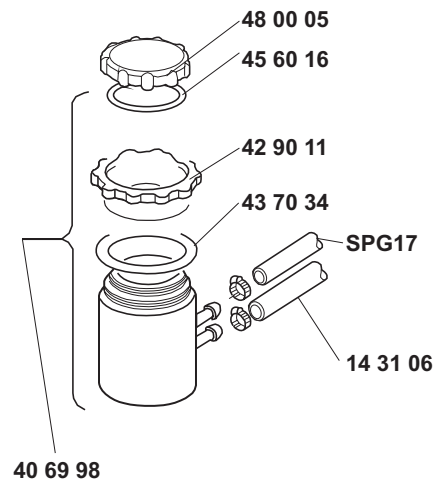

COLGED

**SPARE PARTS CATALOGUE
ERSATZTEILKATALOG
CATALOGUE PIECES DETACHEES
CATALOGO PARTI RICAMBIO
CATALOGO DE PIEZAS DE RECAMBIO
CATALOGO PEÇAS DE REPOSIÇÃO**

ONYX 50

2003

* OPTIONAL

* OPTIONAL

13 01 26 (230V- 50Hz)
13 01 33 (230V- 60Hz)