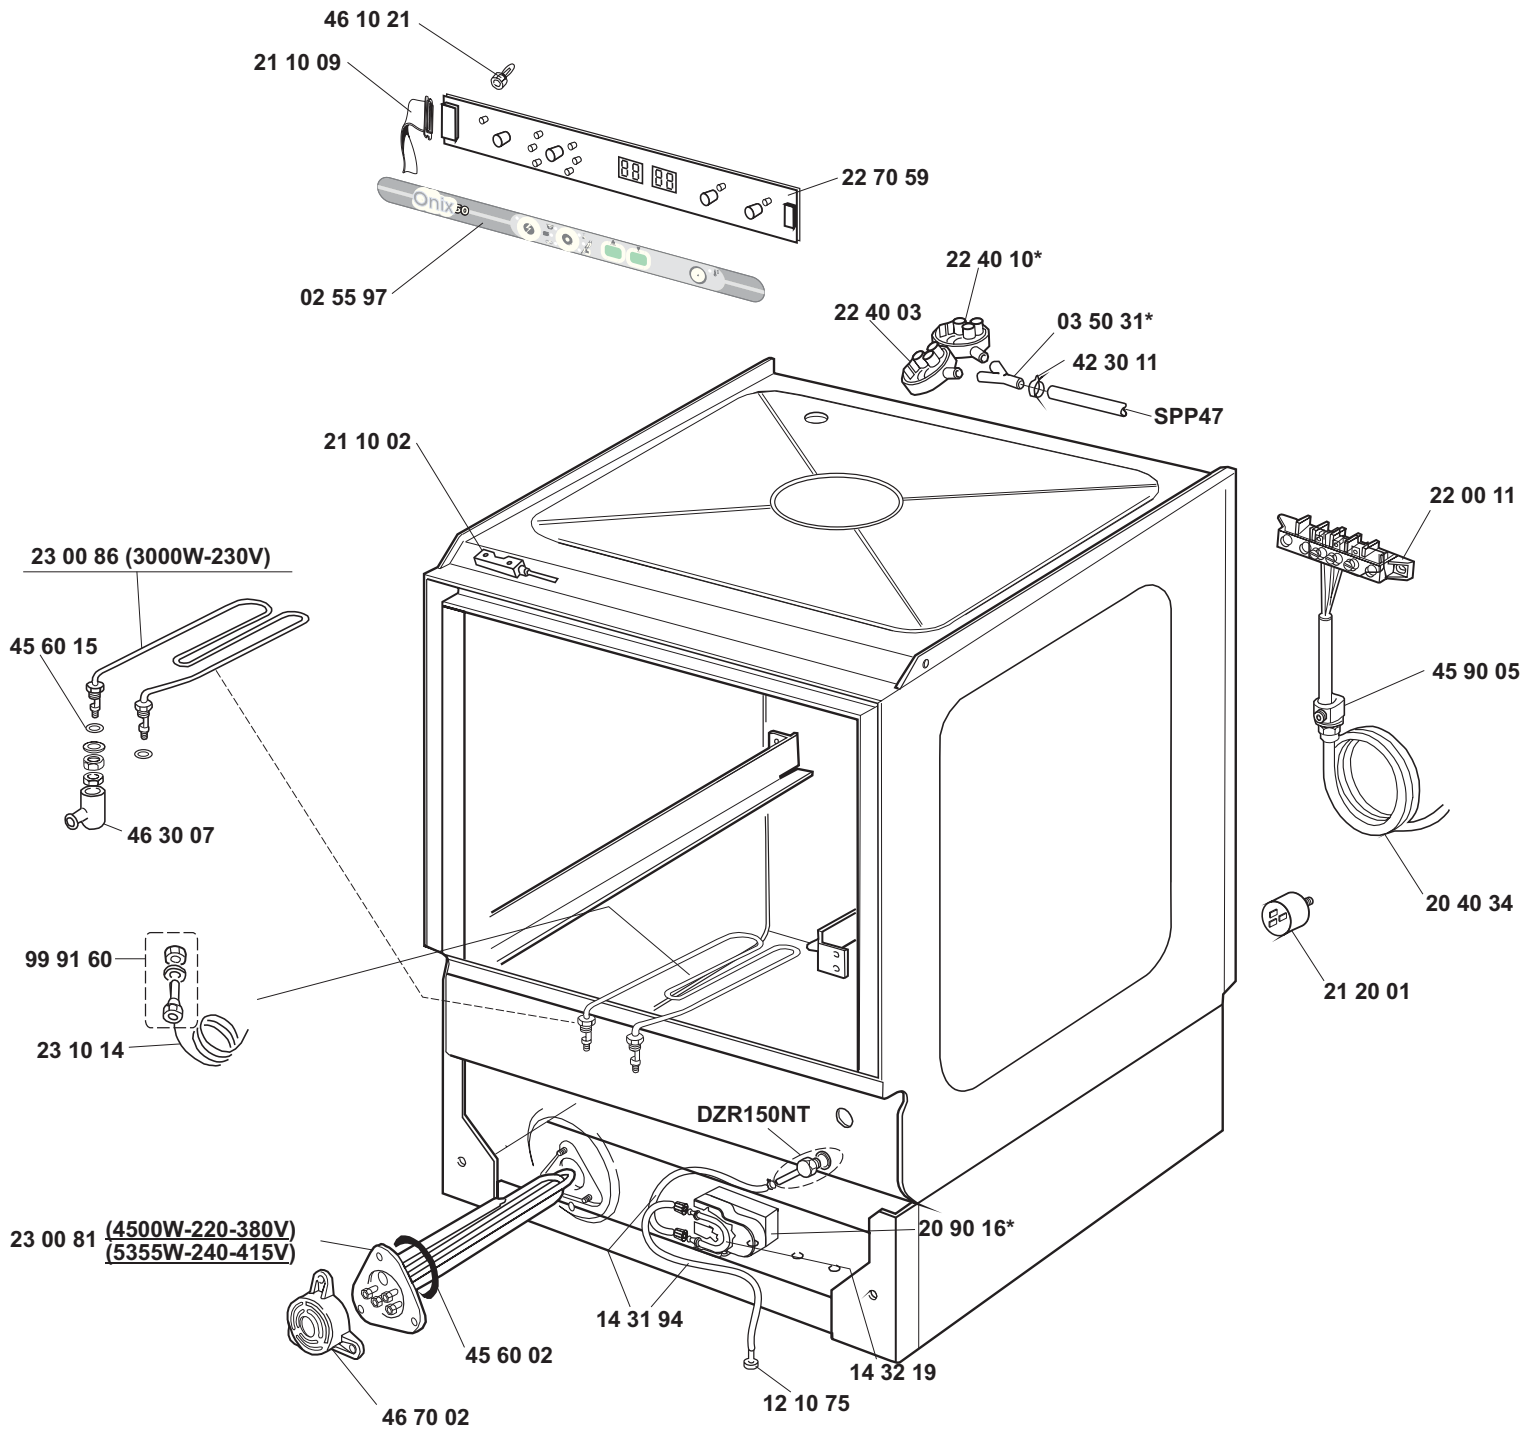

COLGED

**SPARE PARTS CATALOGUE
ERSATZTEILKATALOG
CATALOGUE PIECES DETACHEES
CATALOGO PARTI RICAMBIO
CATALOGO DE PIEZAS DE RECAMBIO
CATALOGO PEÇAS DE REPOSIÇÃO**

ONYX 50

2003

* OPTIONAL

* OPTIONAL

13 01 26 (230V- 50Hz)
13 01 33 (230V- 60Hz)

T. 175