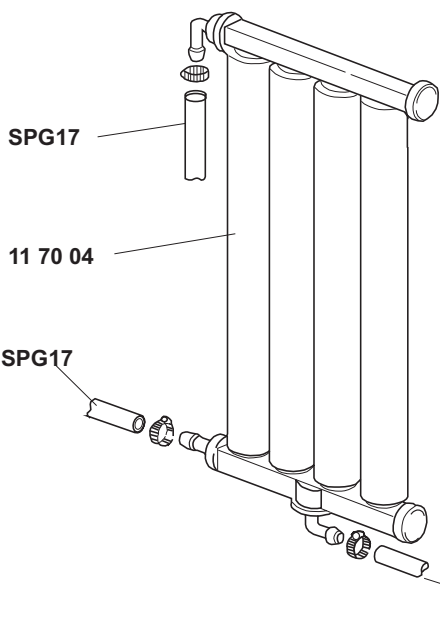

COLGED

**SPARE PARTS CATALOGUE
ERSATZTEILKATALOG
CATALOGUE PIECES DETACHEES
CATALOGO PARTI RICAMBIO
CATALOGO DE PIEZAS DE RECAMBIO
CATALOGO PEÇAS DE REPOSIÇÃO**

ONYX 50

2003

* OPTIONAL

* OPTIONAL

13 01 26 (230V- 50Hz)
13 01 33 (230V- 60Hz)