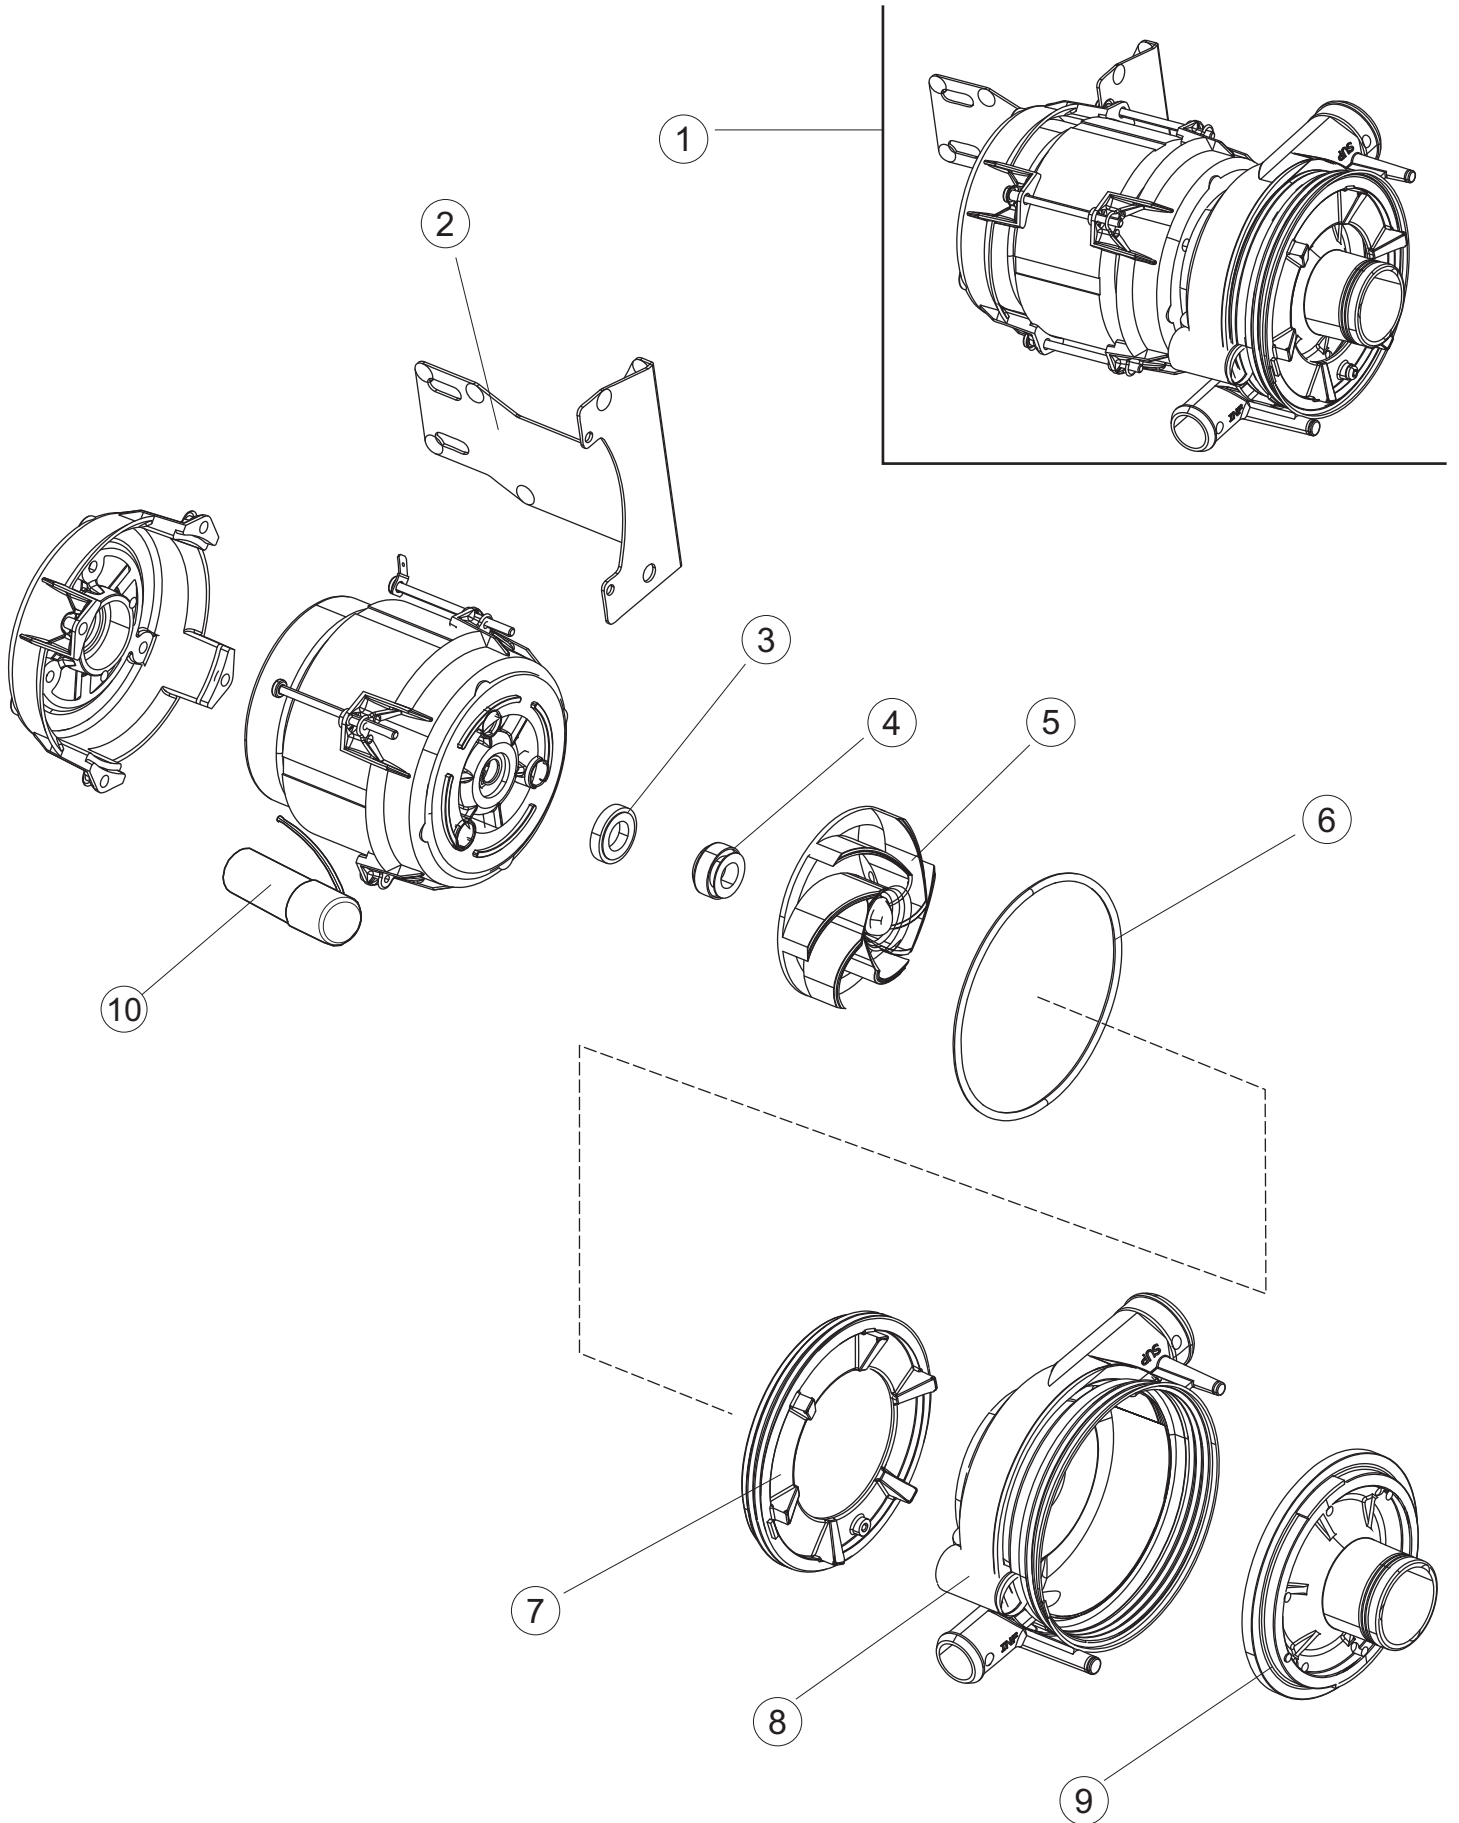

COLGED

**SPARE PARTS CATALOGUE
ERSATZTEILKATALOG
CATALOGUE PIECES DETACHEES
CATALOGO PARTI RICAMBIO
CATALOGO DE PIEZAS DE RECAMBIO
CATALOGO PEÇAS DE REPOSICAO**

NEO 803N

13-02-2013

1

3

6

Pagina	Posizione	Codice	Vecchio codice	Descrizione	Um	Prezzo
1	1	73434		PANNELLO SOPRA CAPP	NR	
1	2	927088	CWM7	MAGNETE PER MICROINTERRUTTORE CAPP	NR	
1	3	73139		GRUPPO CAPP SQUADRATA COMPLETA	NR	
1	4	70202		FERMOLEVA SX CAPP	NR	
1	5	70203		FERMO LEVA DX CAPP	NR	
1	7	70094		TUBO PASSA FLAT	NR	
1	8	73120		MANIGLIONE	NR	
1	9	70192		SUPPORTO MANIGLIONE	NR	
1	10	70200		LEVA SX CAPP	NR	
1	11	70201		LEVA DX CAPP	NR	
1	12	73064		PANNELLO POSTERIORE SUPERIORE VEDI 73864	NR	
1	13	73063		PANNELLO POSTERIORE SKIN_PLATE	NR	
1	14	70277		PATTINO	NR	
1	15	70092		FLANGIA TUBO	NR	
1	17	70031		GANCIO DI REGOLAZIONE MOLLE CAPP	NR	
1	18	926108	CMT520	MOLLA ACCIAIO A TRAZIONE PER LAVASTOVI-	NR	
1	19	926009	DAG332	GANCIO DI REGOLAZIONE MOLLE CAPP	NR	
1	20	70065		GUIDA CAPP	NR	
1	21	70998		DISTANZIALE	NR	
1	22	70036		SUPPORTO SINISTRO	NR	
1	23	70035		SUPPORTO DESTRO	NR	
1	24	73255		TELAIO PORTACESTO	NR	
1	25	73019		TRAVE TIRANTE MOLLE	NR	
1	26	70072		PANNELLO LATERALE DESTRO	NR	
1	27	70071		PANNELLO LATERALE SINISTRO	NR	
1	28	41042	C.41042	TAMPONE ADESIVO	NR	
1	29	80078	C.80078	STAFFA SOTTOPIANI GOLD PG FINITO	NR	
1	30	73079		PANNELLO ANTERIORE	NR	
1	31	73100		PIEDE	NR	
1	32	70265		CAVALLETTO	NR	
1	33	70250		SPONDA PORTACESTI	NR	
1	34	80871		MICRO MAGNETICO	NR	
1	35	70300		STAFFA DI TERRA MANIGLIONE	NR	
2	1	70459		PANNELLO PER COMPONENTI ELETTRICI	NR	
2	2	929115	DER1108	RELE 16A-230V	NR	
2	3	215034-1		SCHEDA ELETTRONICA	NR	
2	4	DER111		RELE 30A 230AC 653182300300	NR	
2	7	80350		CONTATTORE	NR	
2	10	220011	REB220011	MORSETTIERA	NR	
2	11	215036		SCHEDA ELETTRONICA	NR	
2	18	80933		CAVO FLAT	NR	
2	19	80944		TASTIERA	NR	
2	20	419036		DISTANZIALI SCHEDA	NR	
2	21	417119		DADO	NR	
2	22	70708		INTERFACCIA ADESIVA DI CONTROLLO	NR	
2	23	CWP2		PIEDINI SUPPORTO SCHEDA ELETTRONICA	NR	
2	24	DEP521		PASSACAPO	NR	
2	25	69803		CAVO ALIMENTAZIONE 5X4MM (H07RN-F)	NR	
2	26	80731		TENDINA PVC PROTEZIONE COMP. ELE	NR	
3	1	80871		MICRO MAGNETICO	NR	
3	3	121121		FILTRO VASCA INOX INTEGRALE LA50 CPL.	NR	