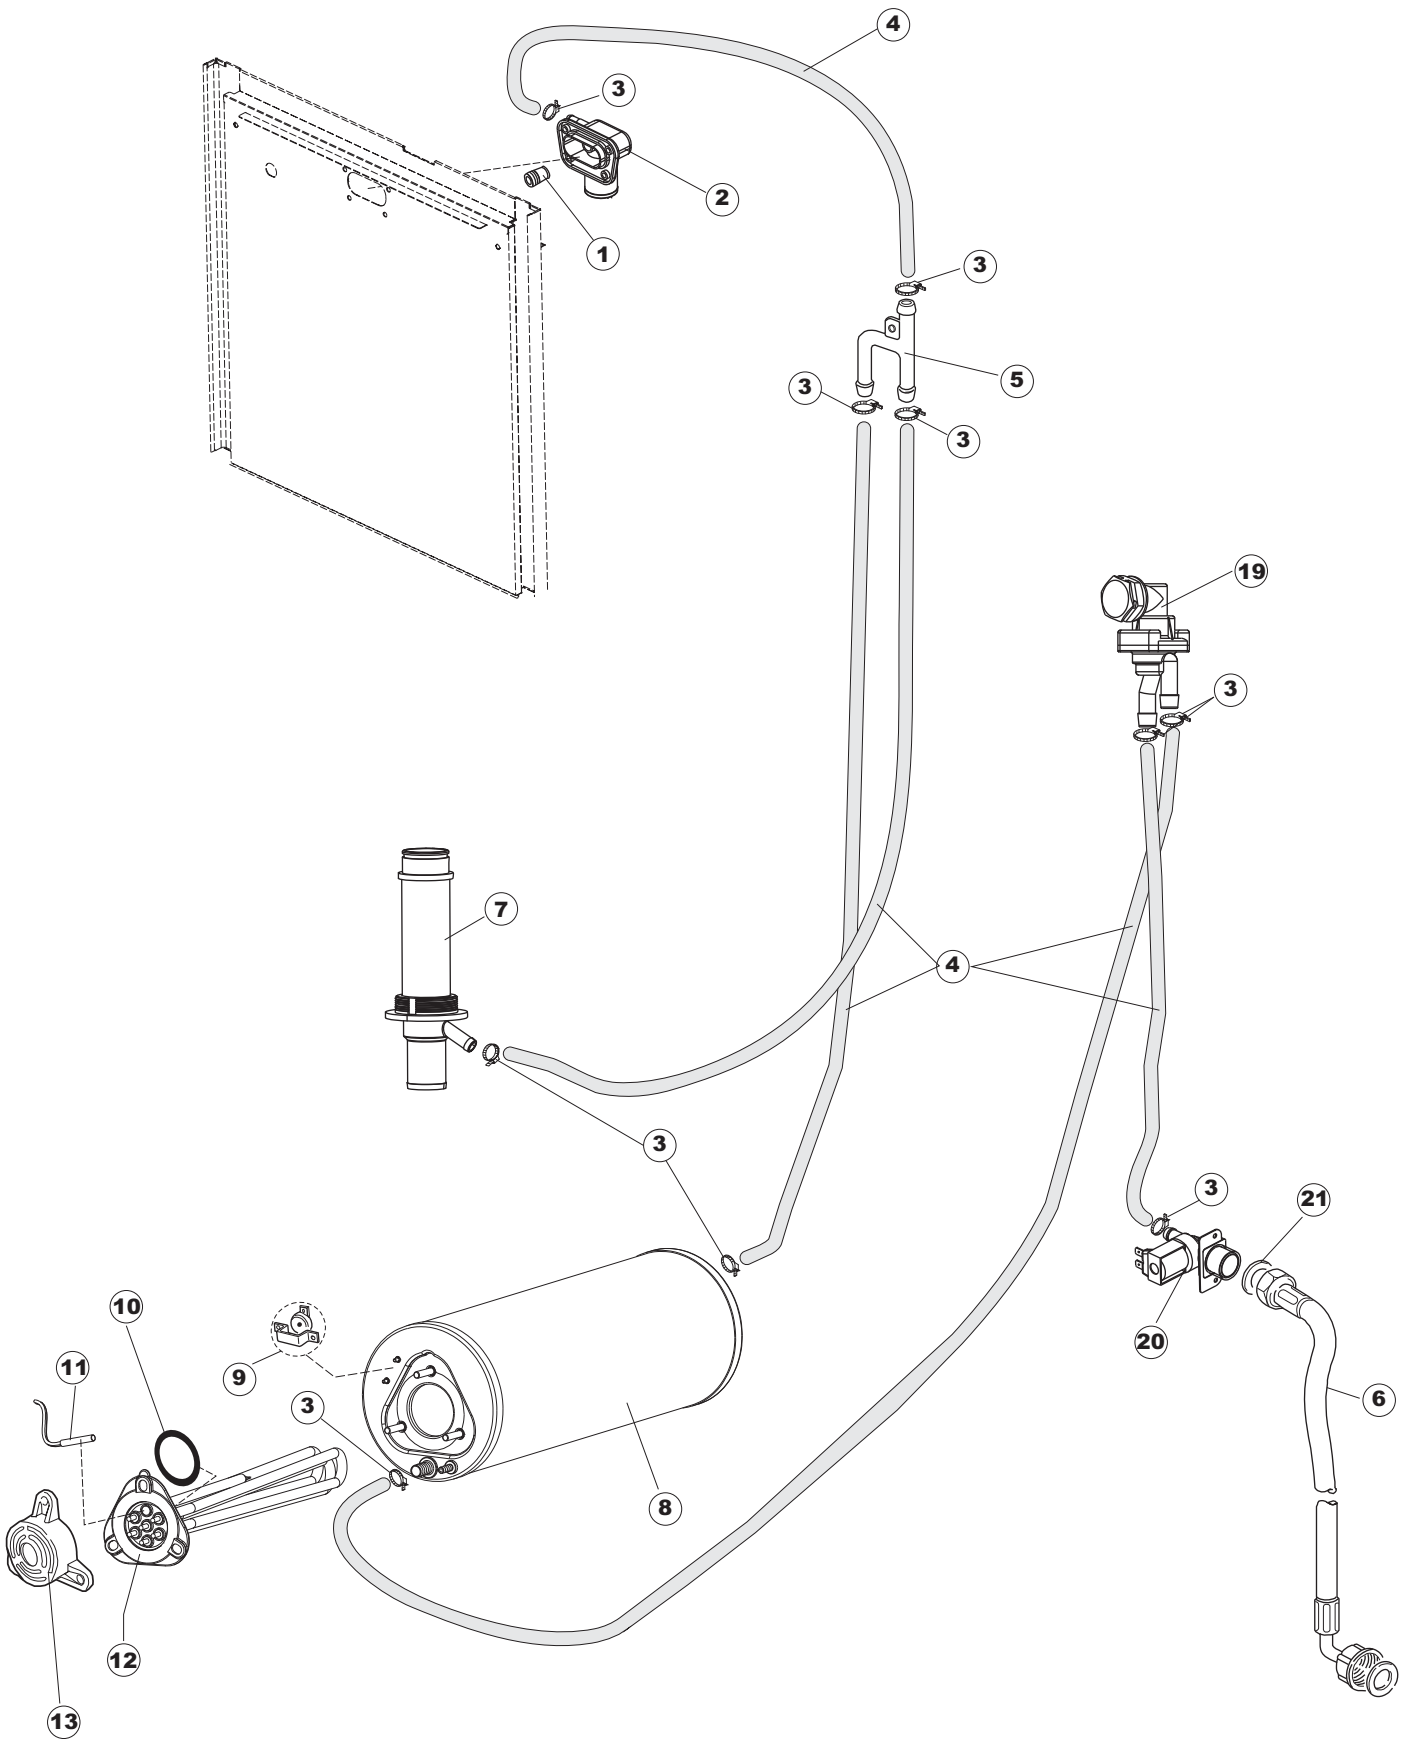

COLGED

**SPARE PARTS CATALOGUE
ERSATZTEILKATALOG
CATALOGUE PIECES DETACHEES
CATALOGO PARTI RICAMBIO
CATALOGO DE PIEZAS DE RECAMBIO
CATALOGO PEÇAS DE REPOSICAO**

NEO 803N

13-02-2013

1

3

6

Pagina	Posizione	Codice	Vecchio codice	Descrizione	Um	Prezzo
1	1	73434		PANNELLO SOPRA CAPP	NR	
1	2	927088	CWM7	MAGNETE PER MICROINTERRUTTORE CAPP	NR	
1	3	73139		GRUPPO CAPP SQUADRATA COMPLETA	NR	
1	4	70202		FERMOLEVA SX CAPP	NR	
1	5	70203		FERMO LEVA DX CAPP	NR	
1	7	70094		TUBO PASSA FLAT	NR	
1	8	73120		MANIGLIONE	NR	
1	9	70192		SUPPORTO MANIGLIONE	NR	
1	10	70200		LEVA SX CAPP	NR	
1	11	70201		LEVA DX CAPP	NR	
1	12	73064		PANNELLO POSTERIORE SUPERIORE VEDI 73864	NR	
1	13	73063		PANNELLO POSTERIORE SKIN_PLATE	NR	
1	14	70277		PATTINO	NR	
1	15	70092		FLANGIA TUBO	NR	
1	17	70031		GANCIO DI REGOLAZIONE MOLLE CAPP	NR	
1	18	926108	CMT520	MOLLA ACCIAIO A TRAZIONE PER LAVASTOVI-	NR	
1	19	926009	DAG332	GANCIO DI REGOLAZIONE MOLLE CAPP	NR	
1	20	70065		GUIDA CAPP	NR	
1	21	70998		DISTANZIALE	NR	
1	22	70036		SUPPORTO SINISTRO	NR	
1	23	70035		SUPPORTO DESTRO	NR	
1	24	73255		TELAIO PORTACESTO	NR	
1	25	73019		TRAVE TIRANTE MOLLE	NR	
1	26	70072		PANNELLO LATERALE DESTRO	NR	
1	27	70071		PANNELLO LATERALE SINISTRO	NR	
1	28	41042	C.41042	TAMPONE ADESIVO	NR	
1	29	80078	C.80078	STAFFA SOTTOPIANI GOLD PG FINITO	NR	
1	30	73079		PANNELLO ANTERIORE	NR	
1	31	73100		PIEDE	NR	
1	32	70265		CAVALLETTO	NR	
1	33	70250		SPONDA PORTACESTI	NR	
1	34	80871		MICRO MAGNETICO	NR	
1	35	70300		STAFFA DI TERRA MANIGLIONE	NR	
2	1	70459		PANNELLO PER COMPONENTI ELETTRICI	NR	
2	2	929115	DER1108	RELE 16A-230V	NR	
2	3	215034-1		SCHEDA ELETTRONICA	NR	
2	4	DER111		RELE 30A 230AC 653182300300	NR	
2	7	80350		CONTATTORE	NR	
2	10	220011	REB220011	MORSETTIERA	NR	
2	11	215036		SCHEDA ELETTRONICA	NR	
2	18	80933		CAVO FLAT	NR	
2	19	80944		TASTIERA	NR	
2	20	419036		DISTANZIALI SCHEDA	NR	
2	21	417119		DADO	NR	
2	22	70708		INTERFACCIA ADESIVA DI CONTROLLO	NR	
2	23	CWP2		PIEDINI SUPPORTO SCHEDA ELETTRONICA	NR	
2	24	DEP521		PASSACAPO	NR	
2	25	69803		CAVO ALIMENTAZIONE 5X4MM (H07RN-F)	NR	
2	26	80731		TENDINA PVC PROTEZIONE COMP. ELE	NR	
3	1	80871		MICRO MAGNETICO	NR	
3	3	121121		FILTRO VASCA INOX INTEGRALE LA50 CPL.	NR	