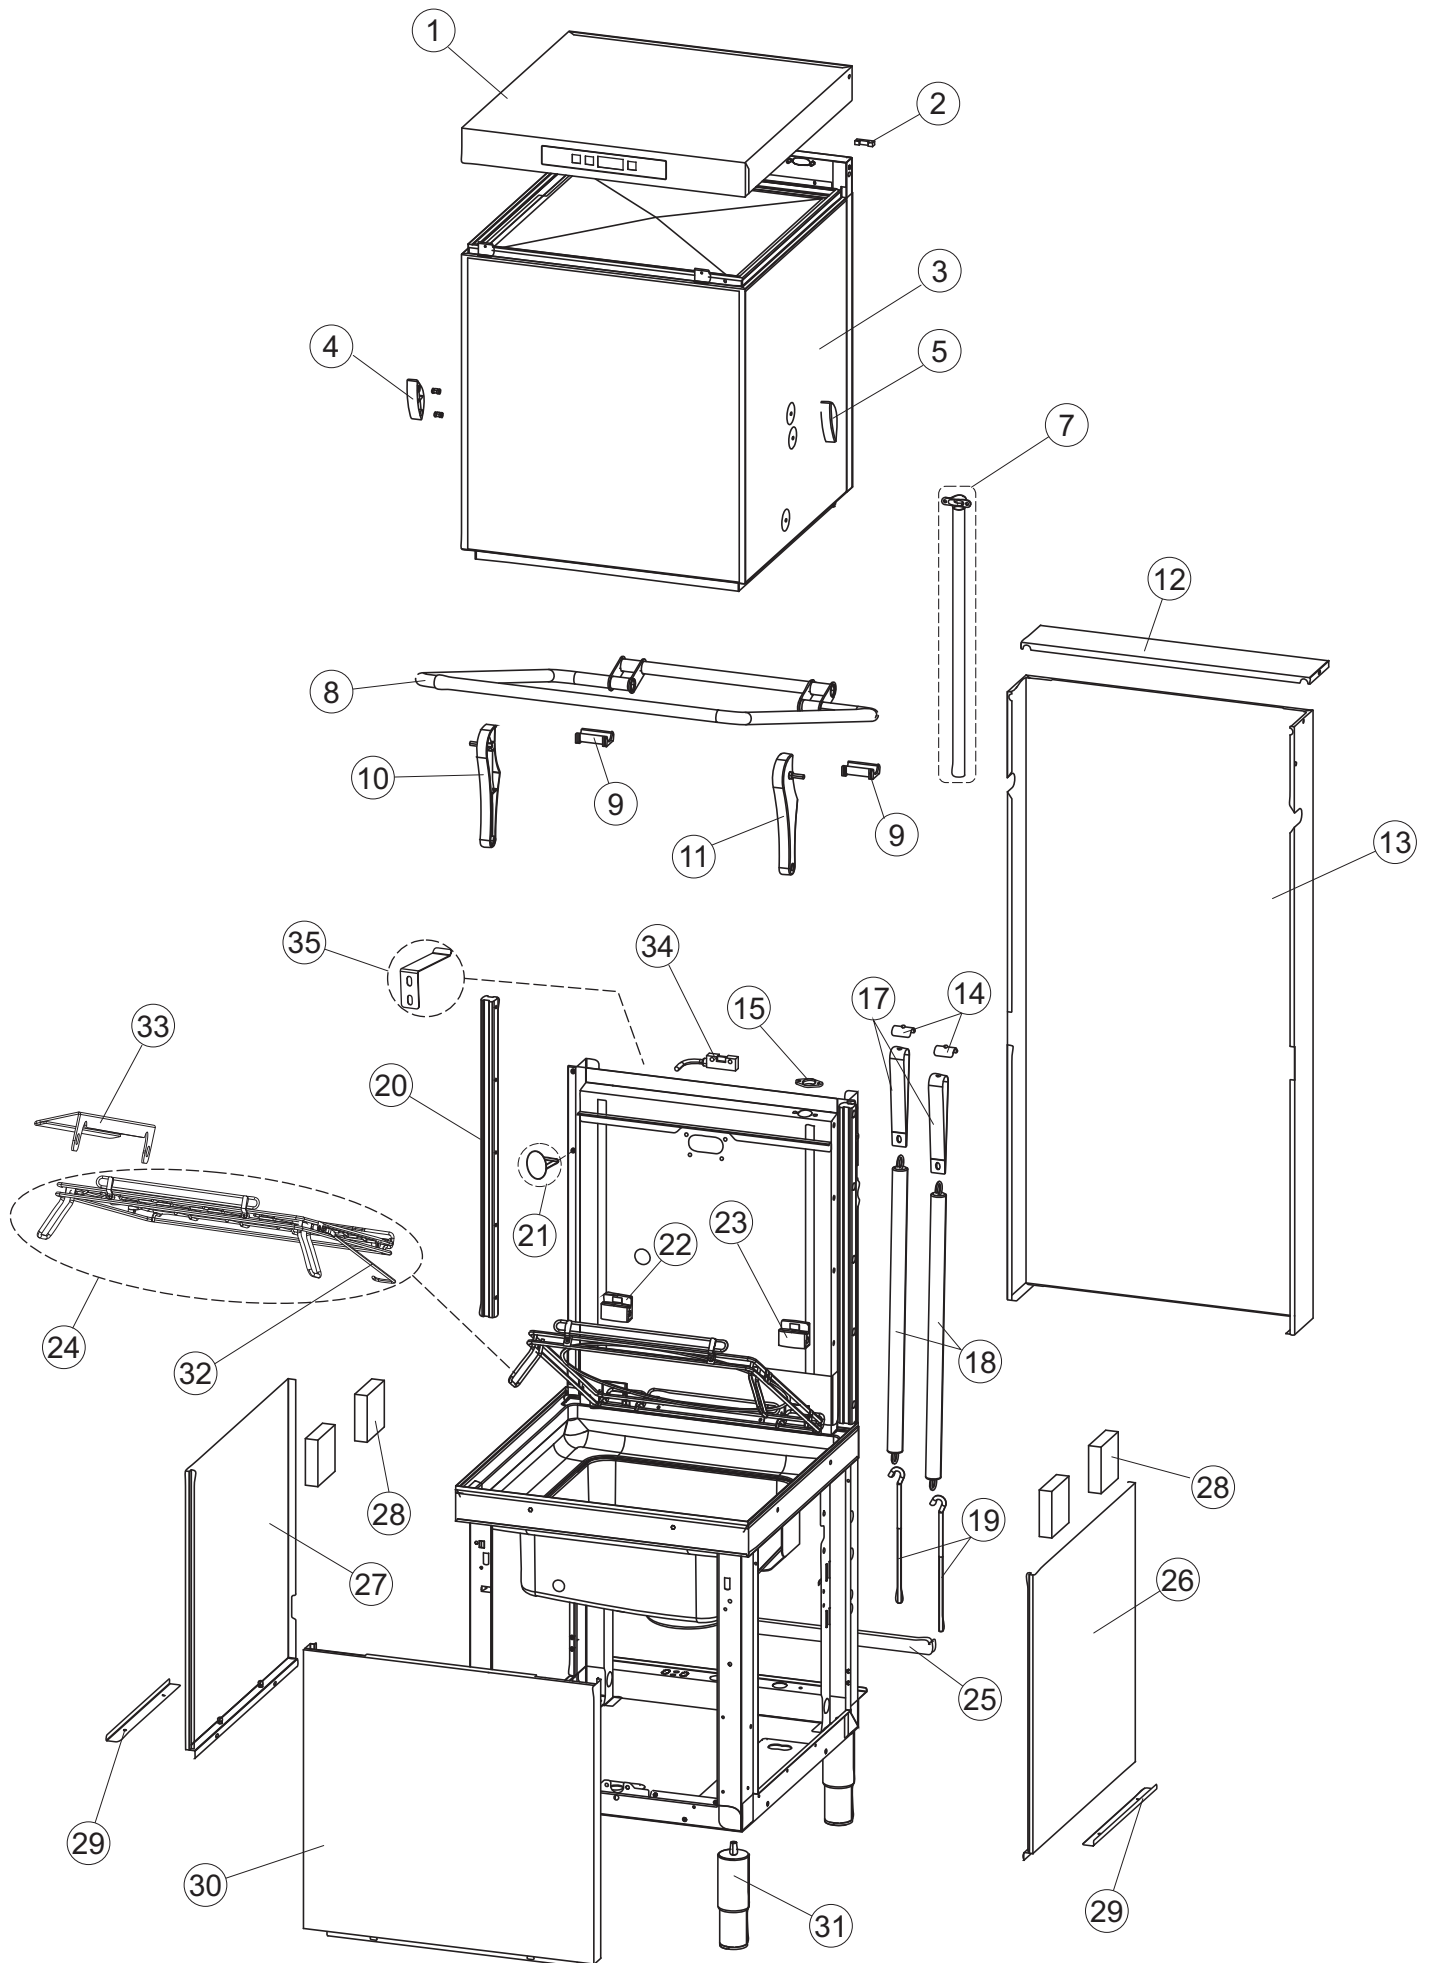

COLGED

**SPARE PARTS CATALOGUE
ERSATZTEILKATALOG
CATALOGUE PIECES DETACHEES
CATALOGO PARTI RICAMBIO
CATALOGO DE PIEZAS DE RECAMBIO
CATALOGO PEÇAS DE REPOSICAO**

NEO 803N

13-02-2013

1

3

6

Pagina	Posizione	Codice	Vecchio codice	Descrizione	Um	Prezzo
1	1	73434		PANNELLO SOPRA CAPP	NR	
1	2	927088	CWM7	MAGNETE PER MICROINTERRUTTORE CAPP	NR	
1	3	73139		GRUPPO CAPP SQUADRATA COMPLETA	NR	
1	4	70202		FERMOLEVA SX CAPP	NR	
1	5	70203		FERMO LEVA DX CAPP	NR	
1	7	70094		TUBO PASSA FLAT	NR	
1	8	73120		MANIGLIONE	NR	
1	9	70192		SUPPORTO MANIGLIONE	NR	
1	10	70200		LEVA SX CAPP	NR	
1	11	70201		LEVA DX CAPP	NR	
1	12	73064		PANNELLO POSTERIORE SUPERIORE VEDI 73864	NR	
1	13	73063		PANNELLO POSTERIORE SKIN_PLATE	NR	
1	14	70277		PATTINO	NR	
1	15	70092		FLANGIA TUBO	NR	
1	17	70031		GANCIO DI REGOLAZIONE MOLLE CAPP	NR	
1	18	926108	CMT520	MOLLA ACCIAIO A TRAZIONE PER LAVASTOVI-	NR	
1	19	926009	DAG332	GANCIO DI REGOLAZIONE MOLLE CAPP	NR	
1	20	70065		GUIDA CAPP	NR	
1	21	70998		DISTANZIALE	NR	
1	22	70036		SUPPORTO SINISTRO	NR	
1	23	70035		SUPPORTO DESTRO	NR	
1	24	73255		TELAIO PORTACESTO	NR	
1	25	73019		TRAVE TIRANTE MOLLE	NR	
1	26	70072		PANNELLO LATERALE DESTRO	NR	
1	27	70071		PANNELLO LATERALE SINISTRO	NR	
1	28	41042	C.41042	TAMPONE ADESIVO	NR	
1	29	80078	C.80078	STAFFA SOTTOPIANI GOLD PG FINITO	NR	
1	30	73079		PANNELLO ANTERIORE	NR	
1	31	73100		PIEDE	NR	
1	32	70265		CAVALLETTO	NR	
1	33	70250		SPONDA PORTACESTI	NR	
1	34	80871		MICRO MAGNETICO	NR	
1	35	70300		STAFFA DI TERRA MANIGLIONE	NR	
2	1	70459		PANNELLO PER COMPONENTI ELETTRICI	NR	
2	2	929115	DER1108	RELE 16A-230V	NR	
2	3	215034-1		SCHEDA ELETTRONICA	NR	
2	4	DER111		RELE 30A 230AC 653182300300	NR	
2	7	80350		CONTATTORE	NR	
2	10	220011	REB220011	MORSETTIERA	NR	
2	11	215036		SCHEDA ELETTRONICA	NR	
2	18	80933		CAVO FLAT	NR	
2	19	80944		TASTIERA	NR	
2	20	419036		DISTANZIALI SCHEDA	NR	
2	21	417119		DADO	NR	
2	22	70708		INTERFACCIA ADESIVA DI CONTROLLO	NR	
2	23	CWP2		PIEDINI SUPPORTO SCHEDA ELETTRONICA	NR	
2	24	DEP521		PASSACAPO	NR	
2	25	69803		CAVO ALIMENTAZIONE 5X4MM (H07RN-F)	NR	
2	26	80731		TENDINA PVC PROTEZIONE COMP. ELE	NR	
3	1	80871		MICRO MAGNETICO	NR	
3	3	121121		FILTRO VASCA INOX INTEGRALE LA50 CPL.	NR	