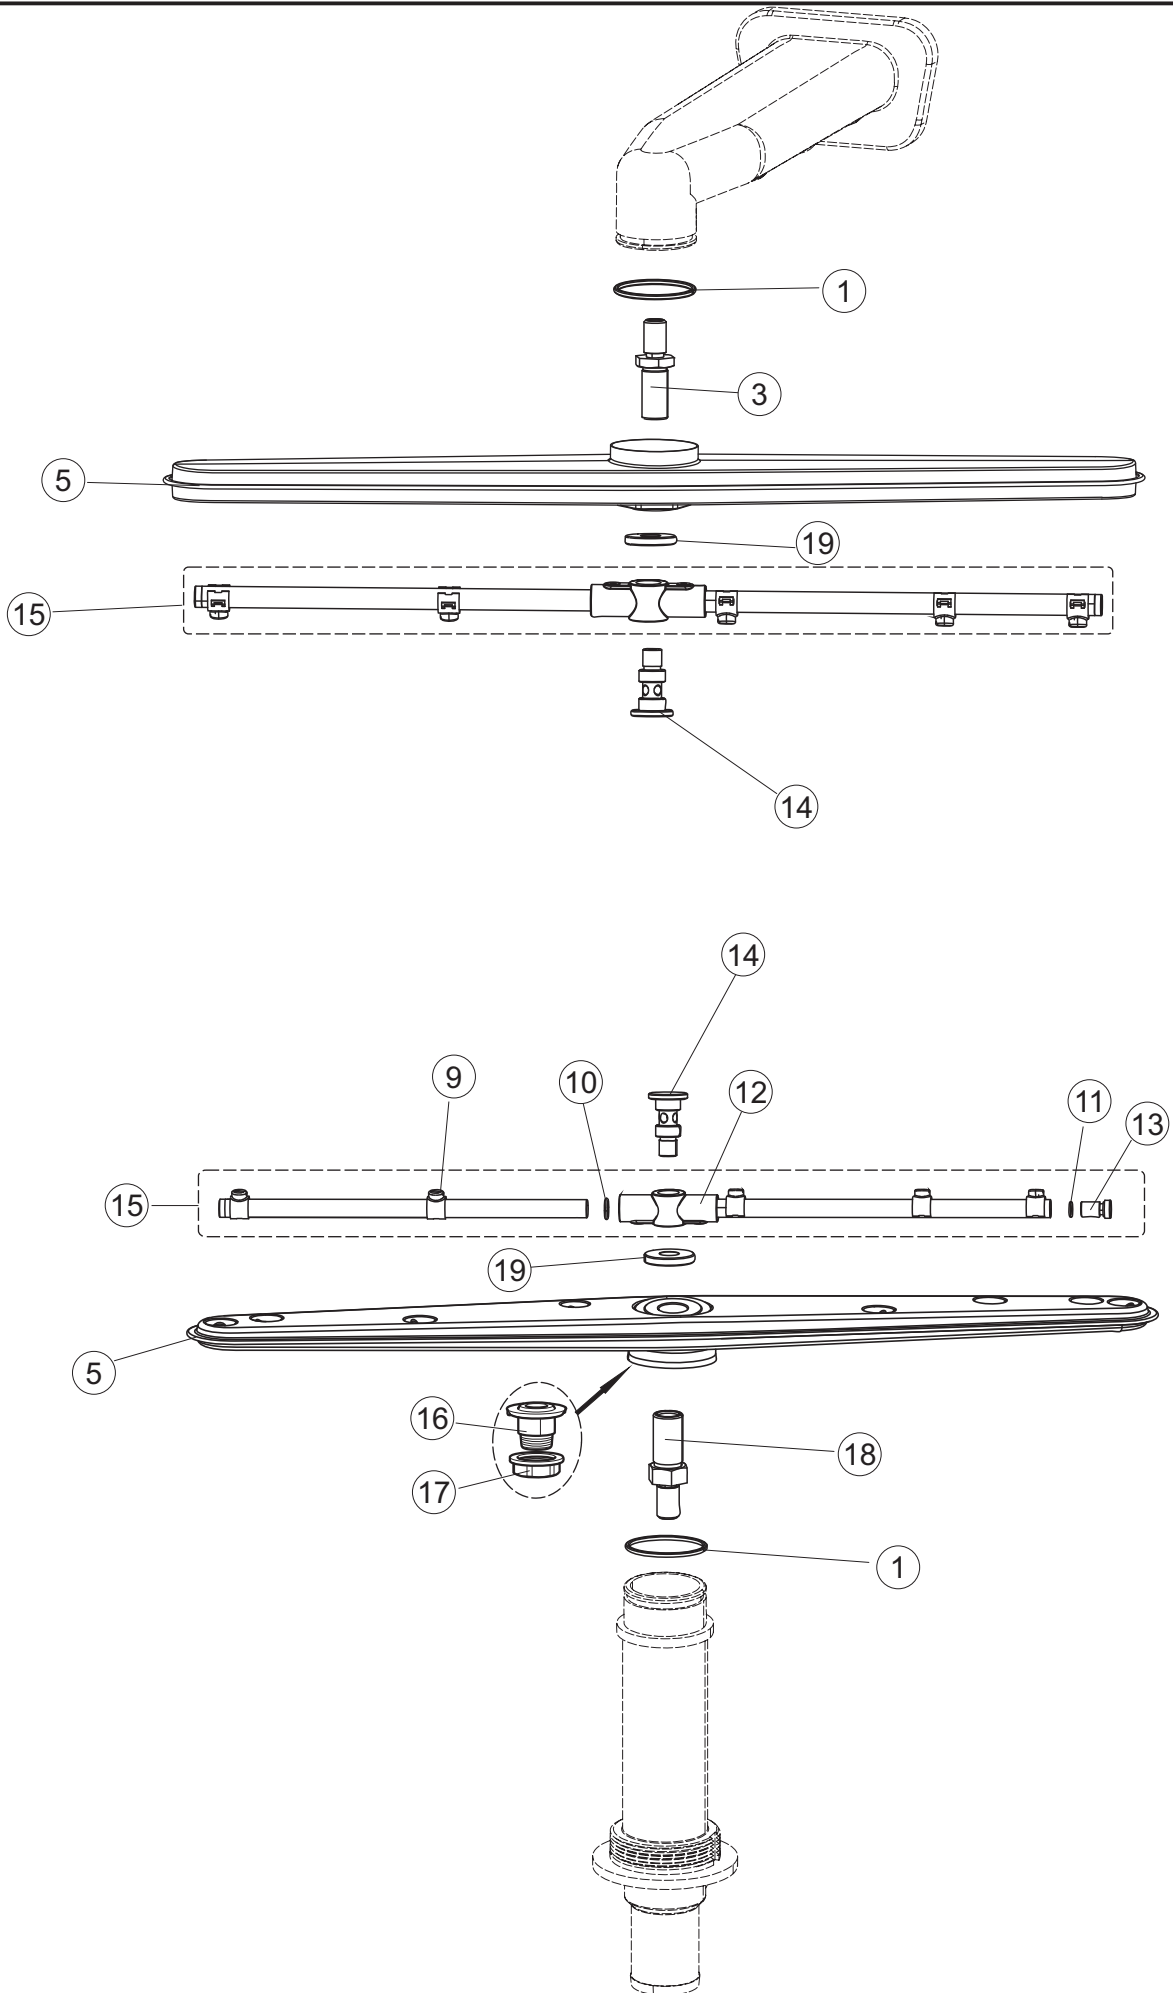

COLGED

**SPARE PARTS CATALOGUE
ERSATZTEILKATALOG
CATALOGUE PIECES DETACHEES
CATALOGO PARTI RICAMBIO
CATALOGO DE PIEZAS DE RECAMBIO
CATALOGO PEÇAS DE REPOSICAO**

NEO 803N

13-02-2013

1

3

6

Pagina	Posizione	Codice	Vecchio codice	Descrizione	Um	Prezzo
1	1	73434		PANNELLO SOPRA CAPP	NR	
1	2	927088	CWM7	MAGNETE PER MICROINTERRUTTORE CAPP	NR	
1	3	73139		GRUPPO CAPP SQUADRATA COMPLETA	NR	
1	4	70202		FERMOLEVA SX CAPP	NR	
1	5	70203		FERMO LEVA DX CAPP	NR	
1	7	70094		TUBO PASSA FLAT	NR	
1	8	73120		MANIGLIONE	NR	
1	9	70192		SUPPORTO MANIGLIONE	NR	
1	10	70200		LEVA SX CAPP	NR	
1	11	70201		LEVA DX CAPP	NR	
1	12	73064		PANNELLO POSTERIORE SUPERIORE VEDI 73864	NR	
1	13	73063		PANNELLO POSTERIORE SKIN_PLATE	NR	
1	14	70277		PATTINO	NR	
1	15	70092		FLANGIA TUBO	NR	
1	17	70031		GANCIO DI REGOLAZIONE MOLLE CAPP	NR	
1	18	926108	CMT520	MOLLA ACCIAIO A TRAZIONE PER LAVASTOVI-	NR	
1	19	926009	DAG332	GANCIO DI REGOLAZIONE MOLLE CAPP	NR	
1	20	70065		GUIDA CAPP	NR	
1	21	70998		DISTANZIALE	NR	
1	22	70036		SUPPORTO SINISTRO	NR	
1	23	70035		SUPPORTO DESTRO	NR	
1	24	73255		TELAIO PORTACESTO	NR	
1	25	73019		TRAVE TIRANTE MOLLE	NR	
1	26	70072		PANNELLO LATERALE DESTRO	NR	
1	27	70071		PANNELLO LATERALE SINISTRO	NR	
1	28	41042	C.41042	TAMPONE ADESIVO	NR	
1	29	80078	C.80078	STAFFA SOTTOPIANI GOLD PG FINITO	NR	
1	30	73079		PANNELLO ANTERIORE	NR	
1	31	73100		PIEDE	NR	
1	32	70265		CAVALLETTO	NR	
1	33	70250		SPONDA PORTACESTI	NR	
1	34	80871		MICRO MAGNETICO	NR	
1	35	70300		STAFFA DI TERRA MANIGLIONE	NR	
2	1	70459		PANNELLO PER COMPONENTI ELETTRICI	NR	
2	2	929115	DER1108	RELE 16A-230V	NR	
2	3	215034-1		SCHEDA ELETTRONICA	NR	
2	4	DER111		RELE 30A 230AC 653182300300	NR	
2	7	80350		CONTATTORE	NR	
2	10	220011	REB220011	MORSETTIERA	NR	
2	11	215036		SCHEDA ELETTRONICA	NR	
2	18	80933		CAVO FLAT	NR	
2	19	80944		TASTIERA	NR	
2	20	419036		DISTANZIALI SCHEDA	NR	
2	21	417119		DADO	NR	
2	22	70708		INTERFACCIA ADESIVA DI CONTROLLO	NR	
2	23	CWP2		PIEDINI SUPPORTO SCHEDA ELETTRONICA	NR	
2	24	DEP521		PASSACAPO	NR	
2	25	69803		CAVO ALIMENTAZIONE 5X4MM (H07RN-F)	NR	
2	26	80731		TENDINA PVC PROTEZIONE COMP. ELE	NR	
3	1	80871		MICRO MAGNETICO	NR	
3	3	121121		FILTRO VASCA INOX INTEGRALE LA50 CPL.	NR	