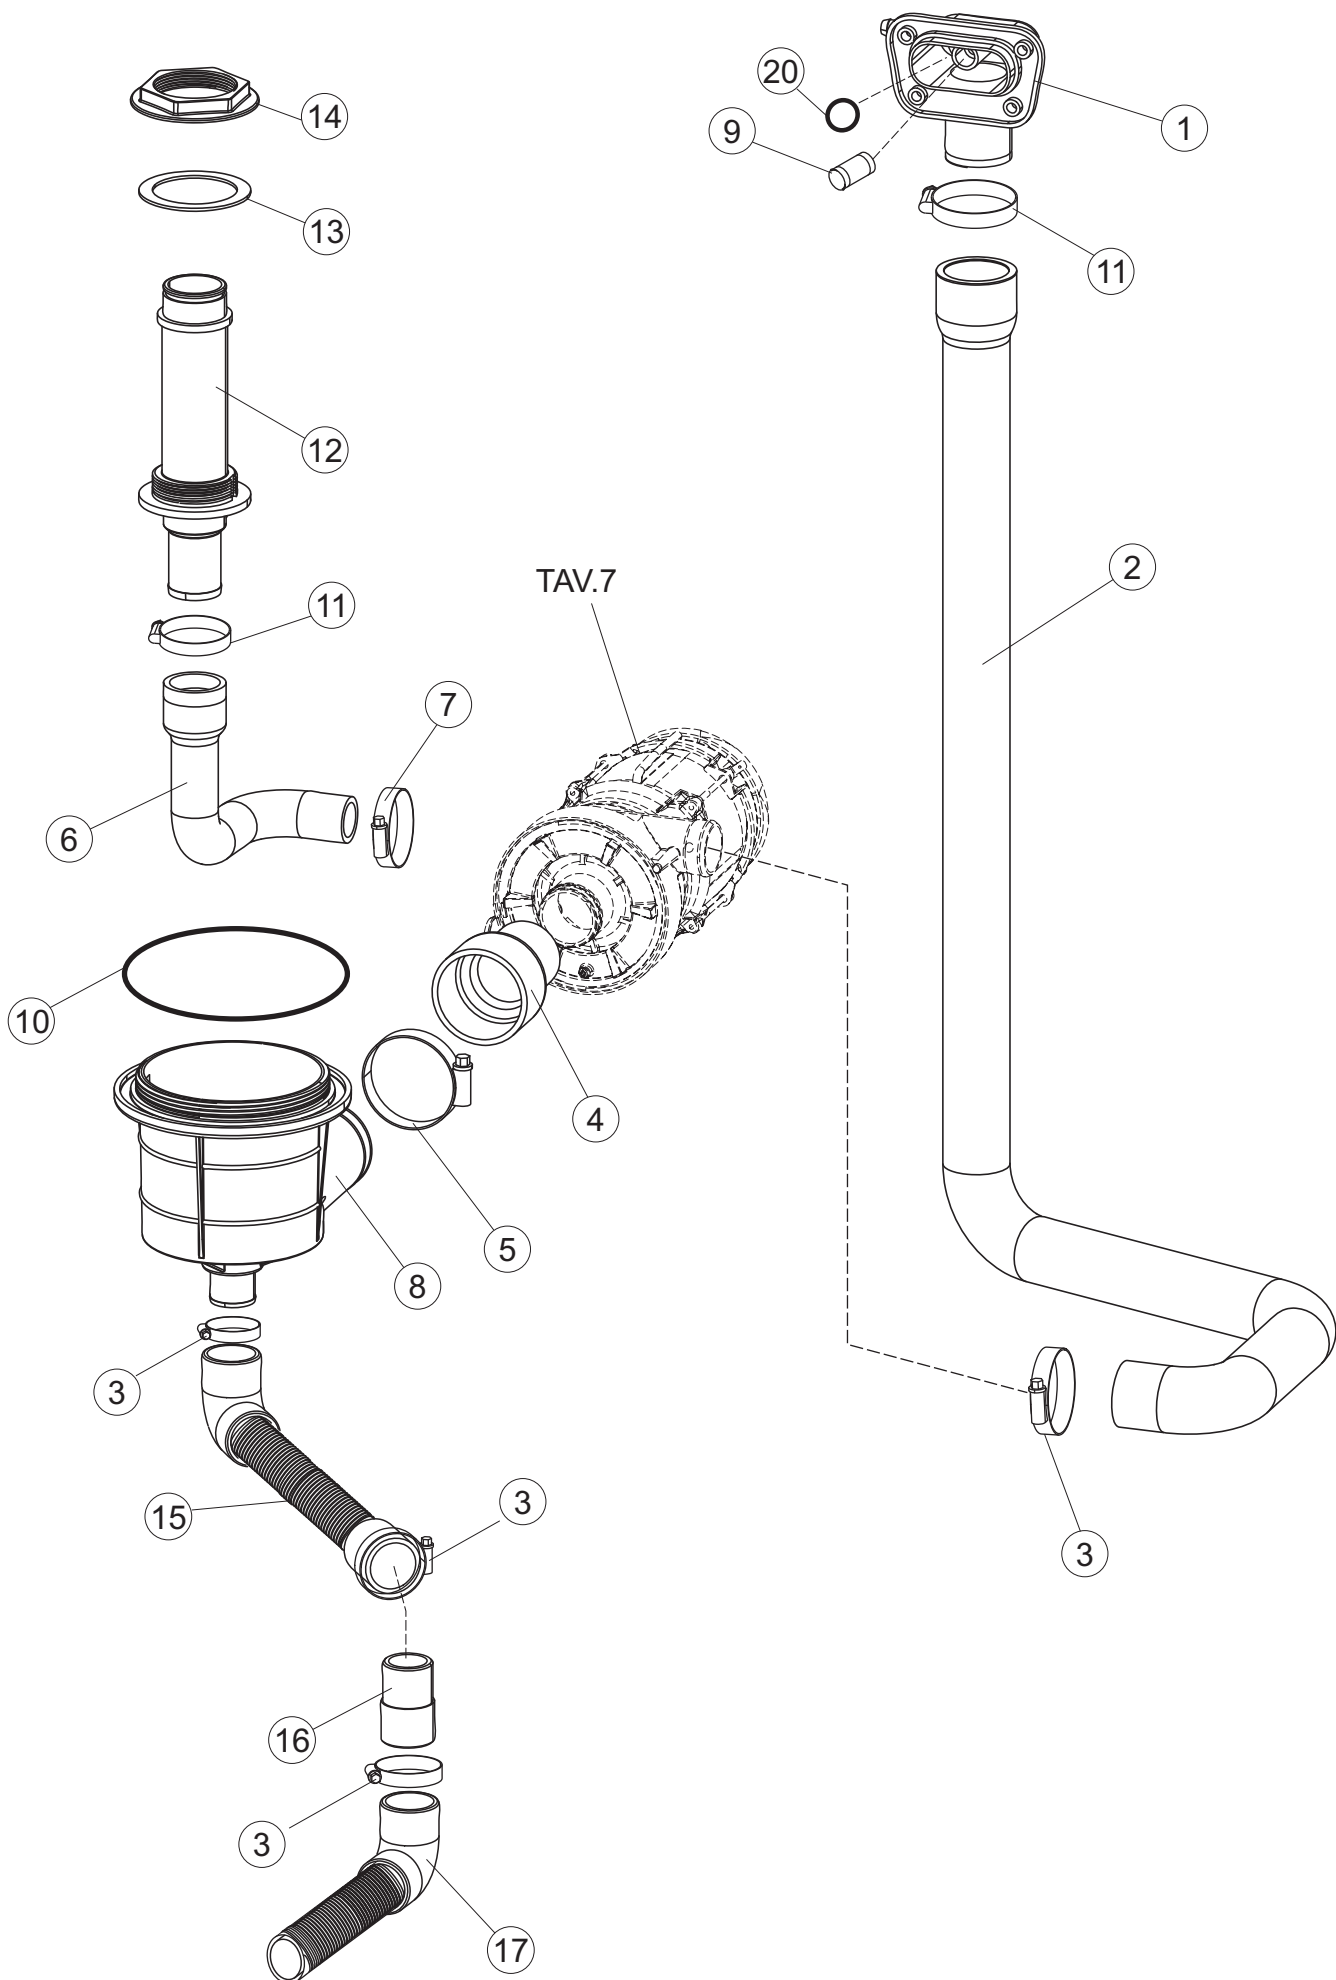

COLGED

**SPARE PARTS CATALOGUE
ERSATZTEILKATALOG
CATALOGUE PIECES DETACHEES
CATALOGO PARTI RICAMBIO
CATALOGO DE PIEZAS DE RECAMBIO
CATALOGO PEÇAS DE REPOSICAO**

NEO 803N

13-02-2013

1

3

6

Pagina	Posizione	Codice	Vecchio codice	Descrizione	Um	Prezzo
1	1	73434		PANNELLO SOPRA CAPP	NR	
1	2	927088	CWM7	MAGNETE PER MICROINTERRUTTORE CAPP	NR	
1	3	73139		GRUPPO CAPP SQUADRATA COMPLETA	NR	
1	4	70202		FERMOLEVA SX CAPP	NR	
1	5	70203		FERMO LEVA DX CAPP	NR	
1	7	70094		TUBO PASSA FLAT	NR	
1	8	73120		MANIGLIONE	NR	
1	9	70192		SUPPORTO MANIGLIONE	NR	
1	10	70200		LEVA SX CAPP	NR	
1	11	70201		LEVA DX CAPP	NR	
1	12	73064		PANNELLO POSTERIORE SUPERIORE VEDI 73864	NR	
1	13	73063		PANNELLO POSTERIORE SKIN_PLATE	NR	
1	14	70277		PATTINO	NR	
1	15	70092		FLANGIA TUBO	NR	
1	17	70031		GANCIO DI REGOLAZIONE MOLLE CAPP	NR	
1	18	926108	CMT520	MOLLA ACCIAIO A TRAZIONE PER LAVASTOVI-	NR	
1	19	926009	DAG332	GANCIO DI REGOLAZIONE MOLLE CAPP	NR	
1	20	70065		GUIDA CAPP	NR	
1	21	70998		DISTANZIALE	NR	
1	22	70036		SUPPORTO SINISTRO	NR	
1	23	70035		SUPPORTO DESTRO	NR	
1	24	73255		TELAIO PORTACESTO	NR	
1	25	73019		TRAVE TIRANTE MOLLE	NR	
1	26	70072		PANNELLO LATERALE DESTRO	NR	
1	27	70071		PANNELLO LATERALE SINISTRO	NR	
1	28	41042	C.41042	TAMPONE ADESIVO	NR	
1	29	80078	C.80078	STAFFA SOTTOPIANI GOLD PG FINITO	NR	
1	30	73079		PANNELLO ANTERIORE	NR	
1	31	73100		PIEDE	NR	
1	32	70265		CAVALLETTO	NR	
1	33	70250		SPONDA PORTACESTI	NR	
1	34	80871		MICRO MAGNETICO	NR	
1	35	70300		STAFFA DI TERRA MANIGLIONE	NR	
2	1	70459		PANNELLO PER COMPONENTI ELETTRICI	NR	
2	2	929115	DER1108	RELE 16A-230V	NR	
2	3	215034-1		SCHEDA ELETTRONICA	NR	
2	4	DER111		RELE 30A 230AC 653182300300	NR	
2	7	80350		CONTATTORE	NR	
2	10	220011	REB220011	MORSETTIERA	NR	
2	11	215036		SCHEDA ELETTRONICA	NR	
2	18	80933		CAVO FLAT	NR	
2	19	80944		TASTIERA	NR	
2	20	419036		DISTANZIALI SCHEDA	NR	
2	21	417119		DADO	NR	
2	22	70708		INTERFACCIA ADESIVA DI CONTROLLO	NR	
2	23	CWP2		PIEDINI SUPPORTO SCHEDA ELETTRONICA	NR	
2	24	DEP521		PASSACAPO	NR	
2	25	69803		CAVO ALIMENTAZIONE 5X4MM (H07RN-F)	NR	
2	26	80731		TENDINA PVC PROTEZIONE COMP. ELE	NR	
3	1	80871		MICRO MAGNETICO	NR	
3	3	121121		FILTRO VASCA INOX INTEGRALE LA50 CPL.	NR	