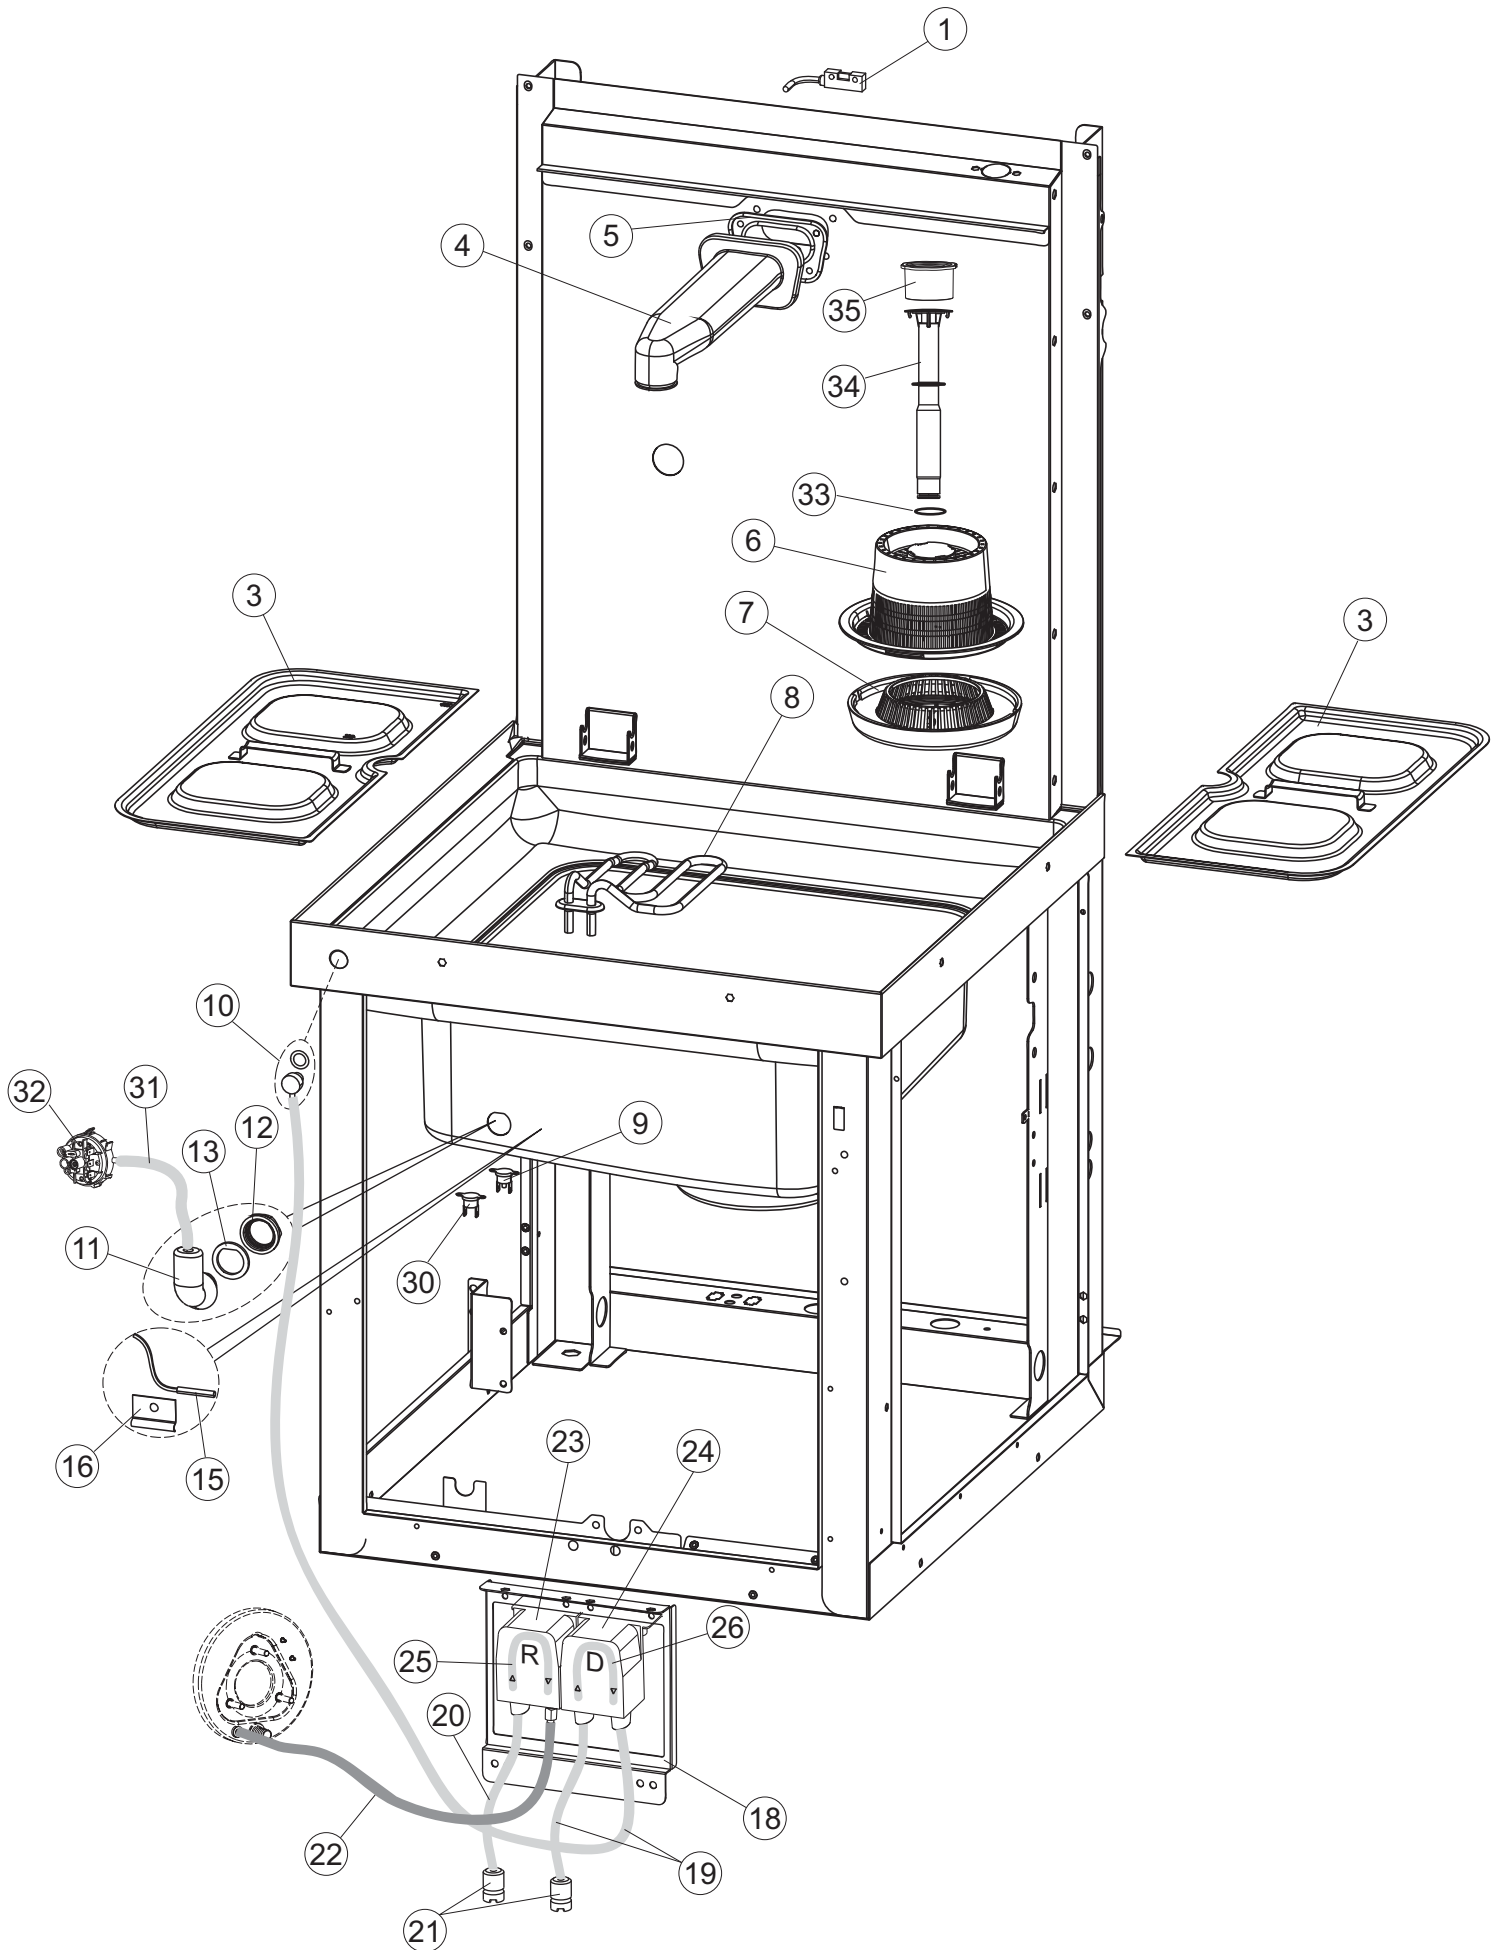

COLGED

**SPARE PARTS CATALOGUE
ERSATZTEILKATALOG
CATALOGUE PIECES DETACHEES
CATALOGO PARTI RICAMBIO
CATALOGO DE PIEZAS DE RECAMBIO
CATALOGO PEÇAS DE REPOSICAO**

NEO 803N

13-02-2013

1

3

6

Pagina	Posizione	Codice	Vecchio codice	Descrizione	Um	Prezzo
1	1	73434		PANNELLO SOPRA CAPP	NR	
1	2	927088	CWM7	MAGNETE PER MICROINTERRUTTORE CAPP	NR	
1	3	73139		GRUPPO CAPP SQUADRATA COMPLETA	NR	
1	4	70202		FERMOLEVA SX CAPP	NR	
1	5	70203		FERMO LEVA DX CAPP	NR	
1	7	70094		TUBO PASSA FLAT	NR	
1	8	73120		MANIGLIONE	NR	
1	9	70192		SUPPORTO MANIGLIONE	NR	
1	10	70200		LEVA SX CAPP	NR	
1	11	70201		LEVA DX CAPP	NR	
1	12	73064		PANNELLO POSTERIORE SUPERIORE VEDI 73864	NR	
1	13	73063		PANNELLO POSTERIORE SKIN_PLATE	NR	
1	14	70277		PATTINO	NR	
1	15	70092		FLANGIA TUBO	NR	
1	17	70031		GANCIO DI REGOLAZIONE MOLLE CAPP	NR	
1	18	926108	CMT520	MOLLA ACCIAIO A TRAZIONE PER LAVASTOVI-	NR	
1	19	926009	DAG332	GANCIO DI REGOLAZIONE MOLLE CAPP	NR	
1	20	70065		GUIDA CAPP	NR	
1	21	70998		DISTANZIALE	NR	
1	22	70036		SUPPORTO SINISTRO	NR	
1	23	70035		SUPPORTO DESTRO	NR	
1	24	73255		TELAIO PORTACESTO	NR	
1	25	73019		TRAVE TIRANTE MOLLE	NR	
1	26	70072		PANNELLO LATERALE DESTRO	NR	
1	27	70071		PANNELLO LATERALE SINISTRO	NR	
1	28	41042	C.41042	TAMPONE ADESIVO	NR	
1	29	80078	C.80078	STAFFA SOTTOPIANI GOLD PG FINITO	NR	
1	30	73079		PANNELLO ANTERIORE	NR	
1	31	73100		PIEDE	NR	
1	32	70265		CAVALLETTO	NR	
1	33	70250		SPONDA PORTACESTI	NR	
1	34	80871		MICRO MAGNETICO	NR	
1	35	70300		STAFFA DI TERRA MANIGLIONE	NR	
2	1	70459		PANNELLO PER COMPONENTI ELETTRICI	NR	
2	2	929115	DER1108	RELE 16A-230V	NR	
2	3	215034-1		SCHEDA ELETTRONICA	NR	
2	4	DER111		RELE 30A 230AC 653182300300	NR	
2	7	80350		CONTATTORE	NR	
2	10	220011	REB220011	MORSETTIERA	NR	
2	11	215036		SCHEDA ELETTRONICA	NR	
2	18	80933		CAVO FLAT	NR	
2	19	80944		TASTIERA	NR	
2	20	419036		DISTANZIALI SCHEDA	NR	
2	21	417119		DADO	NR	
2	22	70708		INTERFACCIA ADESIVA DI CONTROLLO	NR	
2	23	CWP2		PIEDINI SUPPORTO SCHEDA ELETTRONICA	NR	
2	24	DEP521		PASSACAPO	NR	
2	25	69803		CAVO ALIMENTAZIONE 5X4MM (H07RN-F)	NR	
2	26	80731		TENDINA PVC PROTEZIONE COMP. ELE	NR	
3	1	80871		MICRO MAGNETICO	NR	
3	3	121121		FILTRO VASCA INOX INTEGRALE LA50 CPL.	NR	