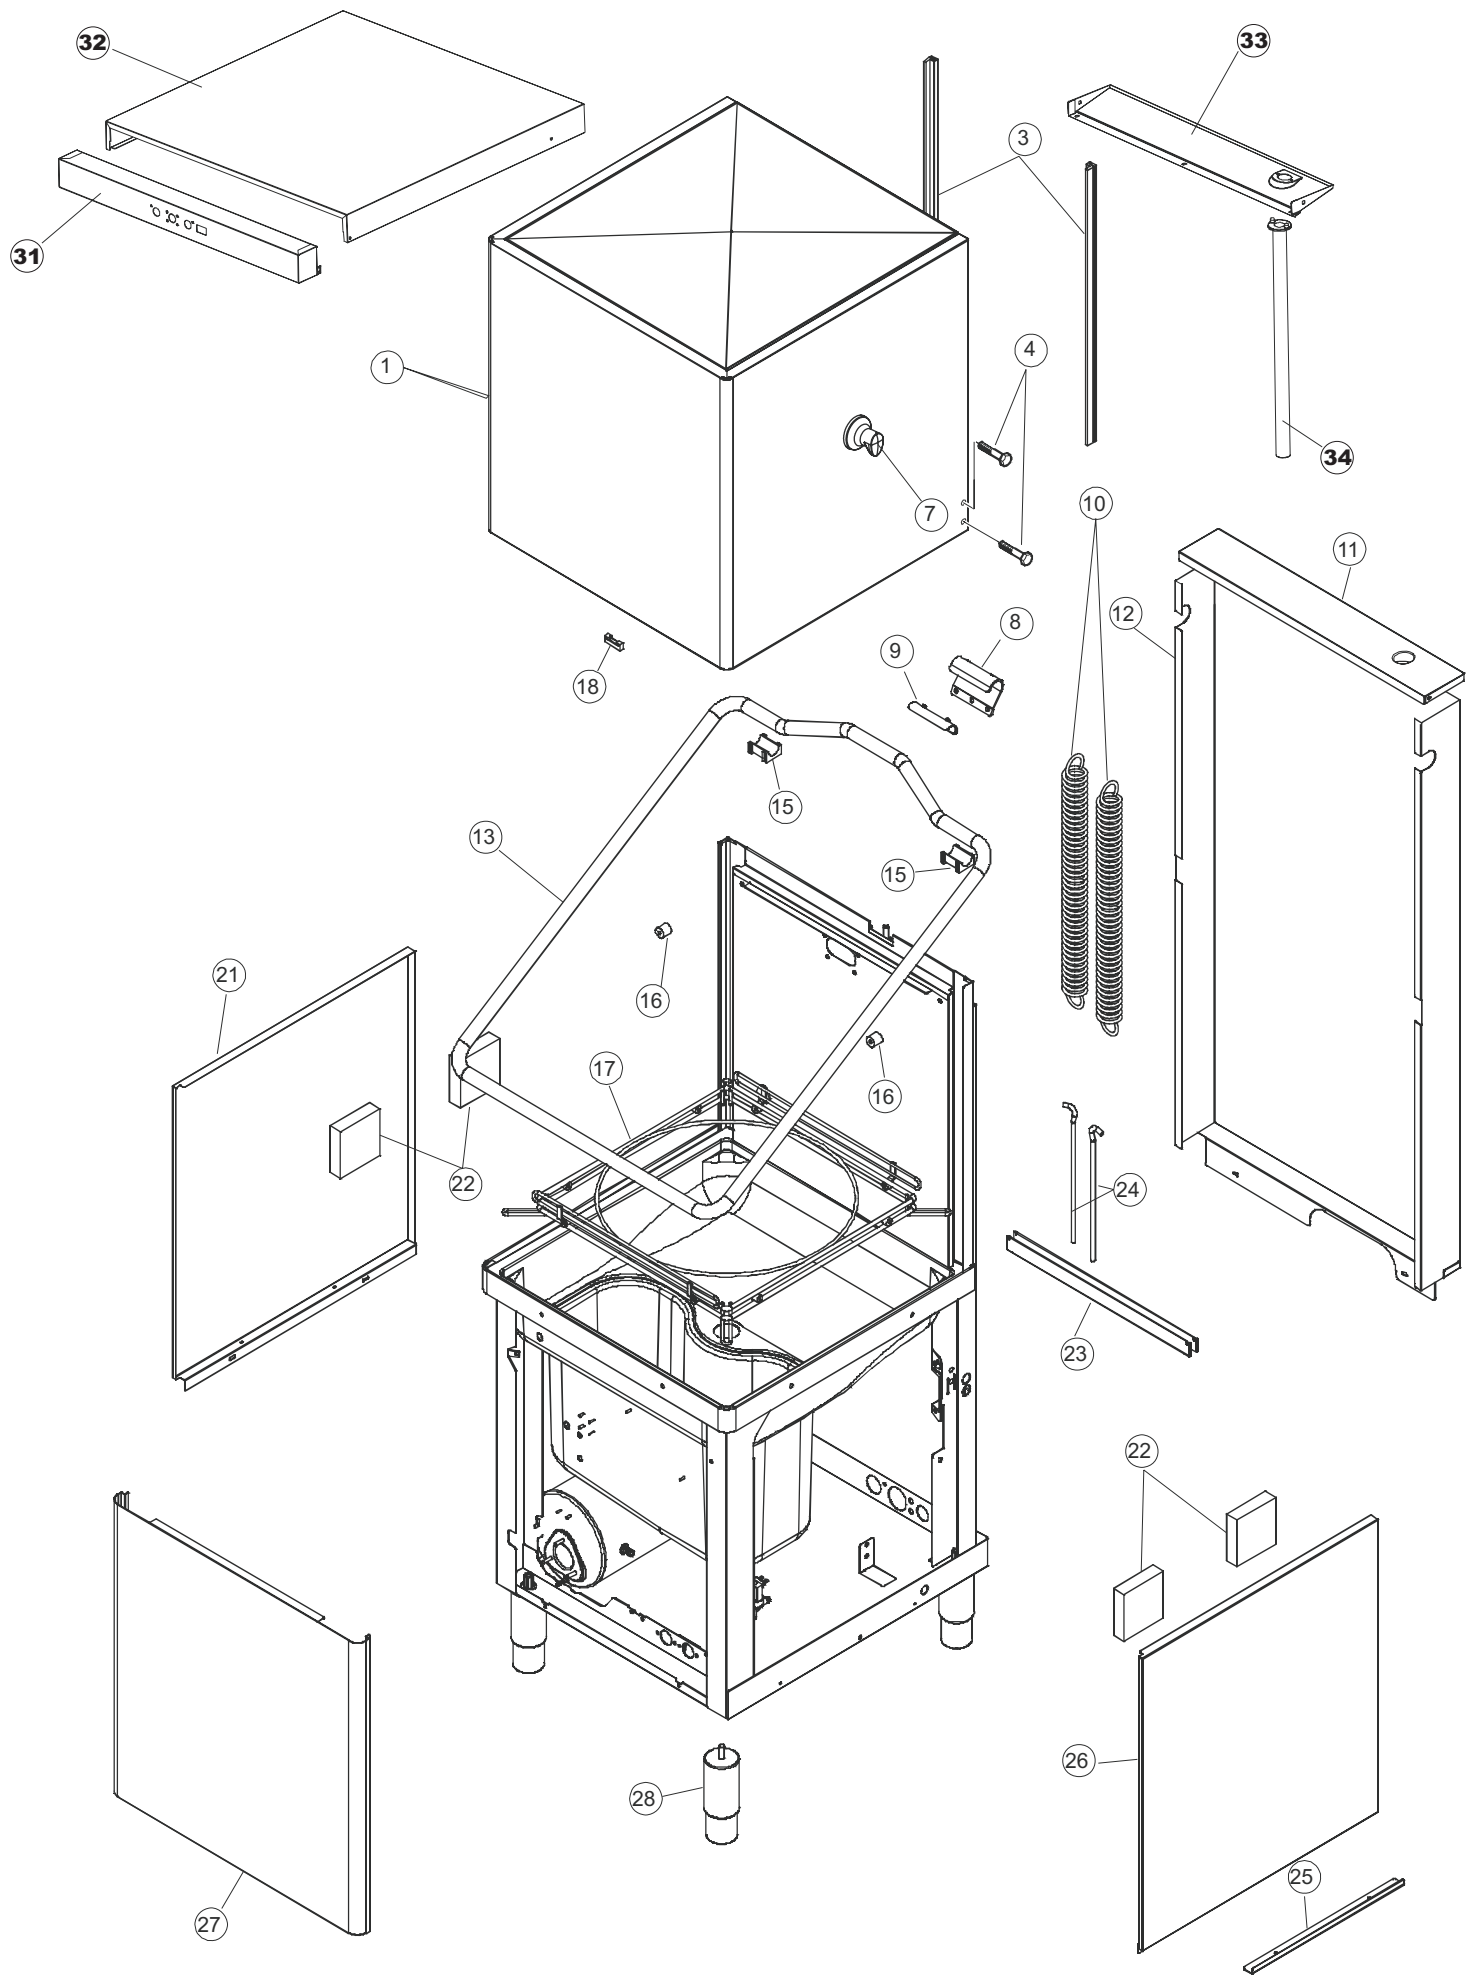

## Neotech 803

**08-02-2012**

Tav. 1 – Carrozzeria  
Tav. 2 – Impianto elettrico  
Tav. 3 – Componenti in vasca  
Tav. 4 – lance lavaggio – Risciacquo  
Tav. 5 – Pompa lavaggio  
Tav. 5A – Pompa lavaggio

Tav. 1 – Machine Body  
Tav. 2 – Electrical components  
Tav. 3 – Components in the tank  
Tav. 4 – Wash arms – Rinsing  
Tav. 5 – Wash pump  
Tav. 5A – Wash pump

Tab. 1 – Carroceria  
Tab. 2 – Instalaciòn elèctrica  
Tab. 3 – Componentes en cuba  
Tab. 4 – Lances lavages – Enjuague  
Tab. 5 – Bomba lavado  
Tab. 5A – Bomba lavado

(\*) Optional

**(CAM1733)**

(\*) Ricambio consigliato.

Pagina	Posizione	Codice ricambio	Vecchio codice	Descrizione
1	1	69142		GRUPPO CAPPА SQUADRATA ISOLATA COMPLETA
1	3	80069		GUIDA CAPPА
1	4	80998		VITE PLASTICA M4X6 (DIN933) GOLD
1	7	80632B		SUPPORTO DI SOLLEVAMENTO CAPPА
1	8	80275	C.80275	STAFFA AGGANCIО MOLLE ST - FINITA
1	9	80277	C.80277	PATTINO AGGANCIО MOLLE
1	10	926108	CMT520	MOLLA ACCIAIO A TRAZIONE PER LAVASTOVI-
1	11	80630		PANNELLO POSTERIORE
1	12	80162	C.80162	PANNELLO POSTERIORE
1	13	80028		MANIGLIONE 20/10 (CAPPE COIBENTATE)
1	15	80190	C.80190	SQUADRA SUPP.MANIGLIONE
1	16	80105	C.80105	TAMPONE FERMA CAPPА
1	17	80240		TELAIO PORTACESTO
1	18	927088	CWM7	MAGNETE PER MICROINTERRUTTORE CAPPА
1	19	80623		RONDELLA
1	20	80135		GRUPPO CAPPА COMPLETA
1	21	80071	C.80071	PANNELLO LATERALE SINISTRO
1	22	41042	C.41042	TAMPONE ADESIVO
1	23	80023	C.80023	SQUADRA
1	24	926009	DAG332	GANCIO DI REGOLAZIONE MOLLE CAPPА
1	25	80078	C.80078	STAFFA SOTTOPIANI GOLD PG FINITO
1	26	80072	C.80072	PANNELLO LATERALE DESTRO
1	27	80079		PANNELLO ANTERIORE
1	28	73100		PIEDE
1	31	80426		PANNELLO COMANDI
1	32	80422		PANNELLO COMANDI
1	33	80323	C.80323	ALZATINA POSTERIORE
1	34	80631		TUBO PASSACAVI PANNELLO POSTERIORE
2	1	80459		PANNELLO COMPONENTI ELETTRICI
2	2	DER111		RELE 30A 230AC 653182300300
2	3	929115	DER1108	RELE 16A-230V
2	4	220011	REB220011	MORSETTIERA