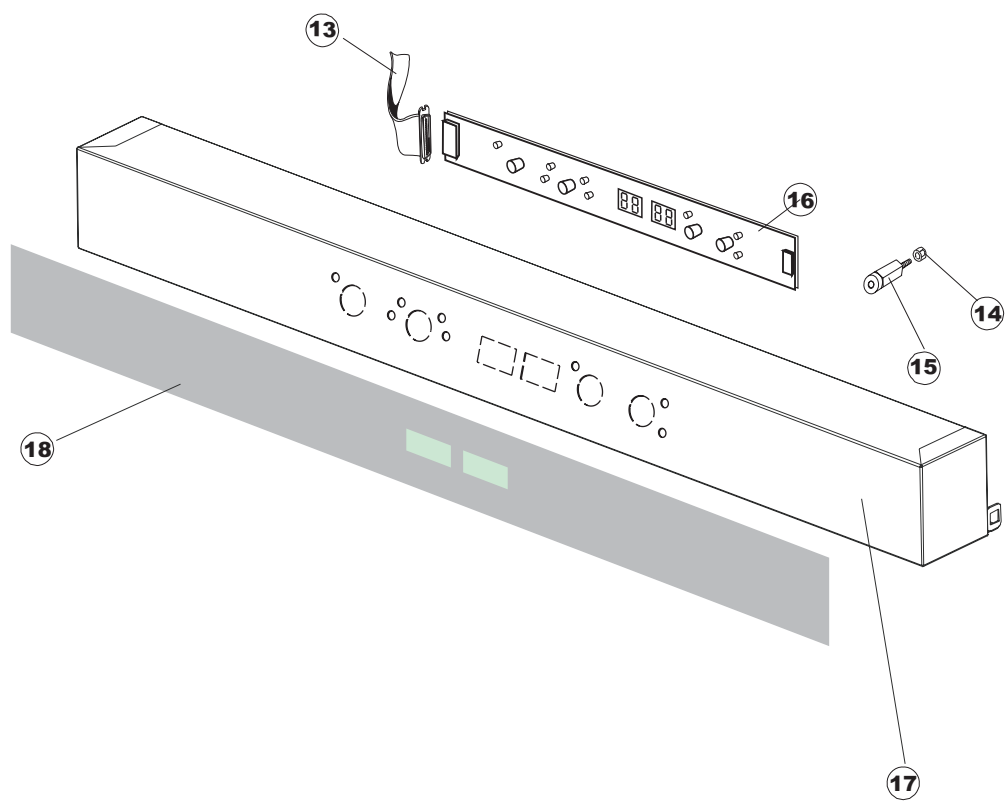

## Neotech 803

**08-02-2012**

Tav. 1 – Carrozzeria  
Tav. 2 – Impianto elettrico  
Tav. 3 – Componenti in vasca  
Tav. 4 – lance lavaggio – Risciacquo  
Tav. 5 – Pompa lavaggio  
Tav. 5A – Pompa lavaggio

(\*) Optional

**(CAM1733)**

(\*) Ricambio consigliato.

Pagina	Posizione	Codice ricambio	Vecchio codice	Descrizione
1	1	69142		GRUPPO CAPPА SQUADRATA ISOLATA COMPLETA
1	3	80069		GUIDA CAPPА
1	4	80998		VITE PLASTICA M4X6 (DIN933) GOLD
1	7	80632B		SUPPORTO DI SOLLEVAMENTO CAPPА
1	8	80275	C.80275	STAFFA AGGANCIО MOLLE ST - FINITA
1	9	80277	C.80277	PATTINO AGGANCIО MOLLE
1	10	926108	CMT520	MOLLA ACCIAIO A TRAZIONE PER LAVASTOVI-
1	11	80630		PANNELLO POSTERIORE
1	12	80162	C.80162	PANNELLO POSTERIORE
1	13	80028		MANIGLIONE 20/10 (CAPPE COIBENTATE)
1	15	80190	C.80190	SQUADRA SUPP.MANIGLIONE
1	16	80105	C.80105	TAMPONE FERMA CAPPА
1	17	80240		TELAIO PORTACESTO
1	18	927088	CWM7	MAGNETE PER MICROINTERRUTTORE CAPPА
1	19	80623		RONDELLA
1	20	80135		GRUPPO CAPPА COMPLETA
1	21	80071	C.80071	PANNELLO LATERALE SINISTRO
1	22	41042	C.41042	TAMPONE ADESIVO
1	23	80023	C.80023	SQUADRA
1	24	926009	DAG332	GANCIO DI REGOLAZIONE MOLLE CAPPА
1	25	80078	C.80078	STAFFA SOTTOPIANI GOLD PG FINITO
1	26	80072	C.80072	PANNELLO LATERALE DESTRO
1	27	80079		PANNELLO ANTERIORE
1	28	73100		PIEDE
1	31	80426		PANNELLO COMANDI
1	32	80422		PANNELLO COMANDI
1	33	80323	C.80323	ALZATINA POSTERIORE
1	34	80631		TUBO PASSACAVI PANNELLO POSTERIORE
2	1	80459		PANNELLO COMPONENTI ELETTRICI
2	2	DER111		RELE 30A 230AC 653182300300
2	3	929115	DER1108	RELE 16A-230V
2	4	220011	REB220011	MORSETTIERA