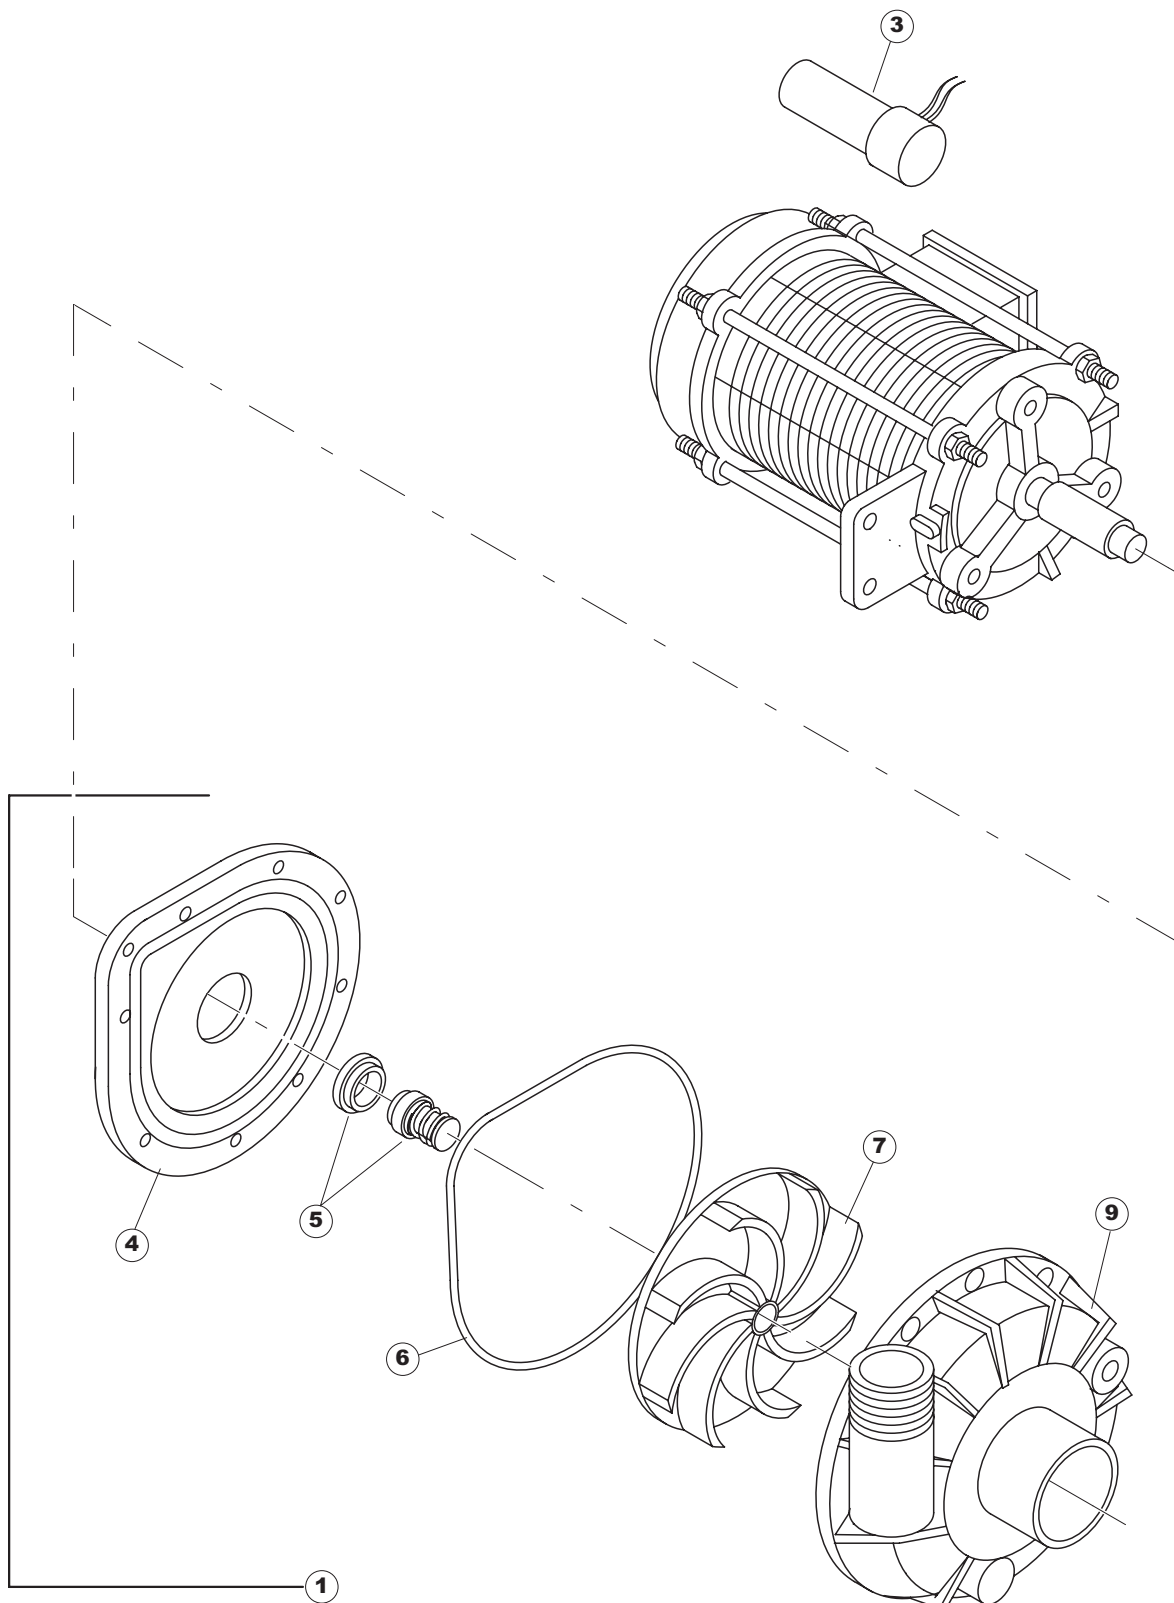

(\*) Optional

**(CAM1733)**

(\*) Ricambio consigliato.

Pagina	Posizione	Codice ricambio	Vecchio codice	Descrizione
1	1	69142		GRUPPO CAPPА SQUADRATA ISOLATA COMPLETA
1	3	80069		GUIDA CAPPА
1	4	80998		VITE PLASTICA M4X6 (DIN933) GOLD
1	7	80632B		SUPPORTO DI SOLLEVAMENTO CAPPА
1	8	80275	C.80275	STAFFA AGGANCIО MOLLE ST - FINITA
1	9	80277	C.80277	PATTINO AGGANCIО MOLLE
1	10	926108	CMT520	MOLLA ACCIAIO A TRAZIONE PER LAVASTOVI-
1	11	80630		PANNELLO POSTERIORE
1	12	80162	C.80162	PANNELLO POSTERIORE
1	13	80028		MANIGLIONE 20/10 (CAPPE COIBENTATE)
1	15	80190	C.80190	SQUADRA SUPP.MANIGLIONE
1	16	80105	C.80105	TAMPONE FERMA CAPPА
1	17	80240		TELAIO PORTACESTO
1	18	927088	CWM7	MAGNETE PER MICROINTERRUTTORE CAPPА
1	19	80623		RONDELLA
1	20	80135		GRUPPO CAPPА COMPLETA
1	21	80071	C.80071	PANNELLO LATERALE SINISTRO
1	22	41042	C.41042	TAMPONE ADESIVO
1	23	80023	C.80023	SQUADRA
1	24	926009	DAG332	GANCIO DI REGOLAZIONE MOLLE CAPPА
1	25	80078	C.80078	STAFFA SOTTOPIANI GOLD PG FINITO
1	26	80072	C.80072	PANNELLO LATERALE DESTRO
1	27	80079		PANNELLO ANTERIORE
1	28	73100		PIEDE
1	31	80426		PANNELLO COMANDI
1	32	80422		PANNELLO COMANDI
1	33	80323	C.80323	ALZATINA POSTERIORE
1	34	80631		TUBO PASSACAVI PANNELLO POSTERIORE
2	1	80459		PANNELLO COMPONENTI ELETTRICI
2	2	DER111		RELE 30A 230AC 653182300300
2	3	929115	DER1108	RELE 16A-230V
2	4	220011	REB220011	MORSETTIERA