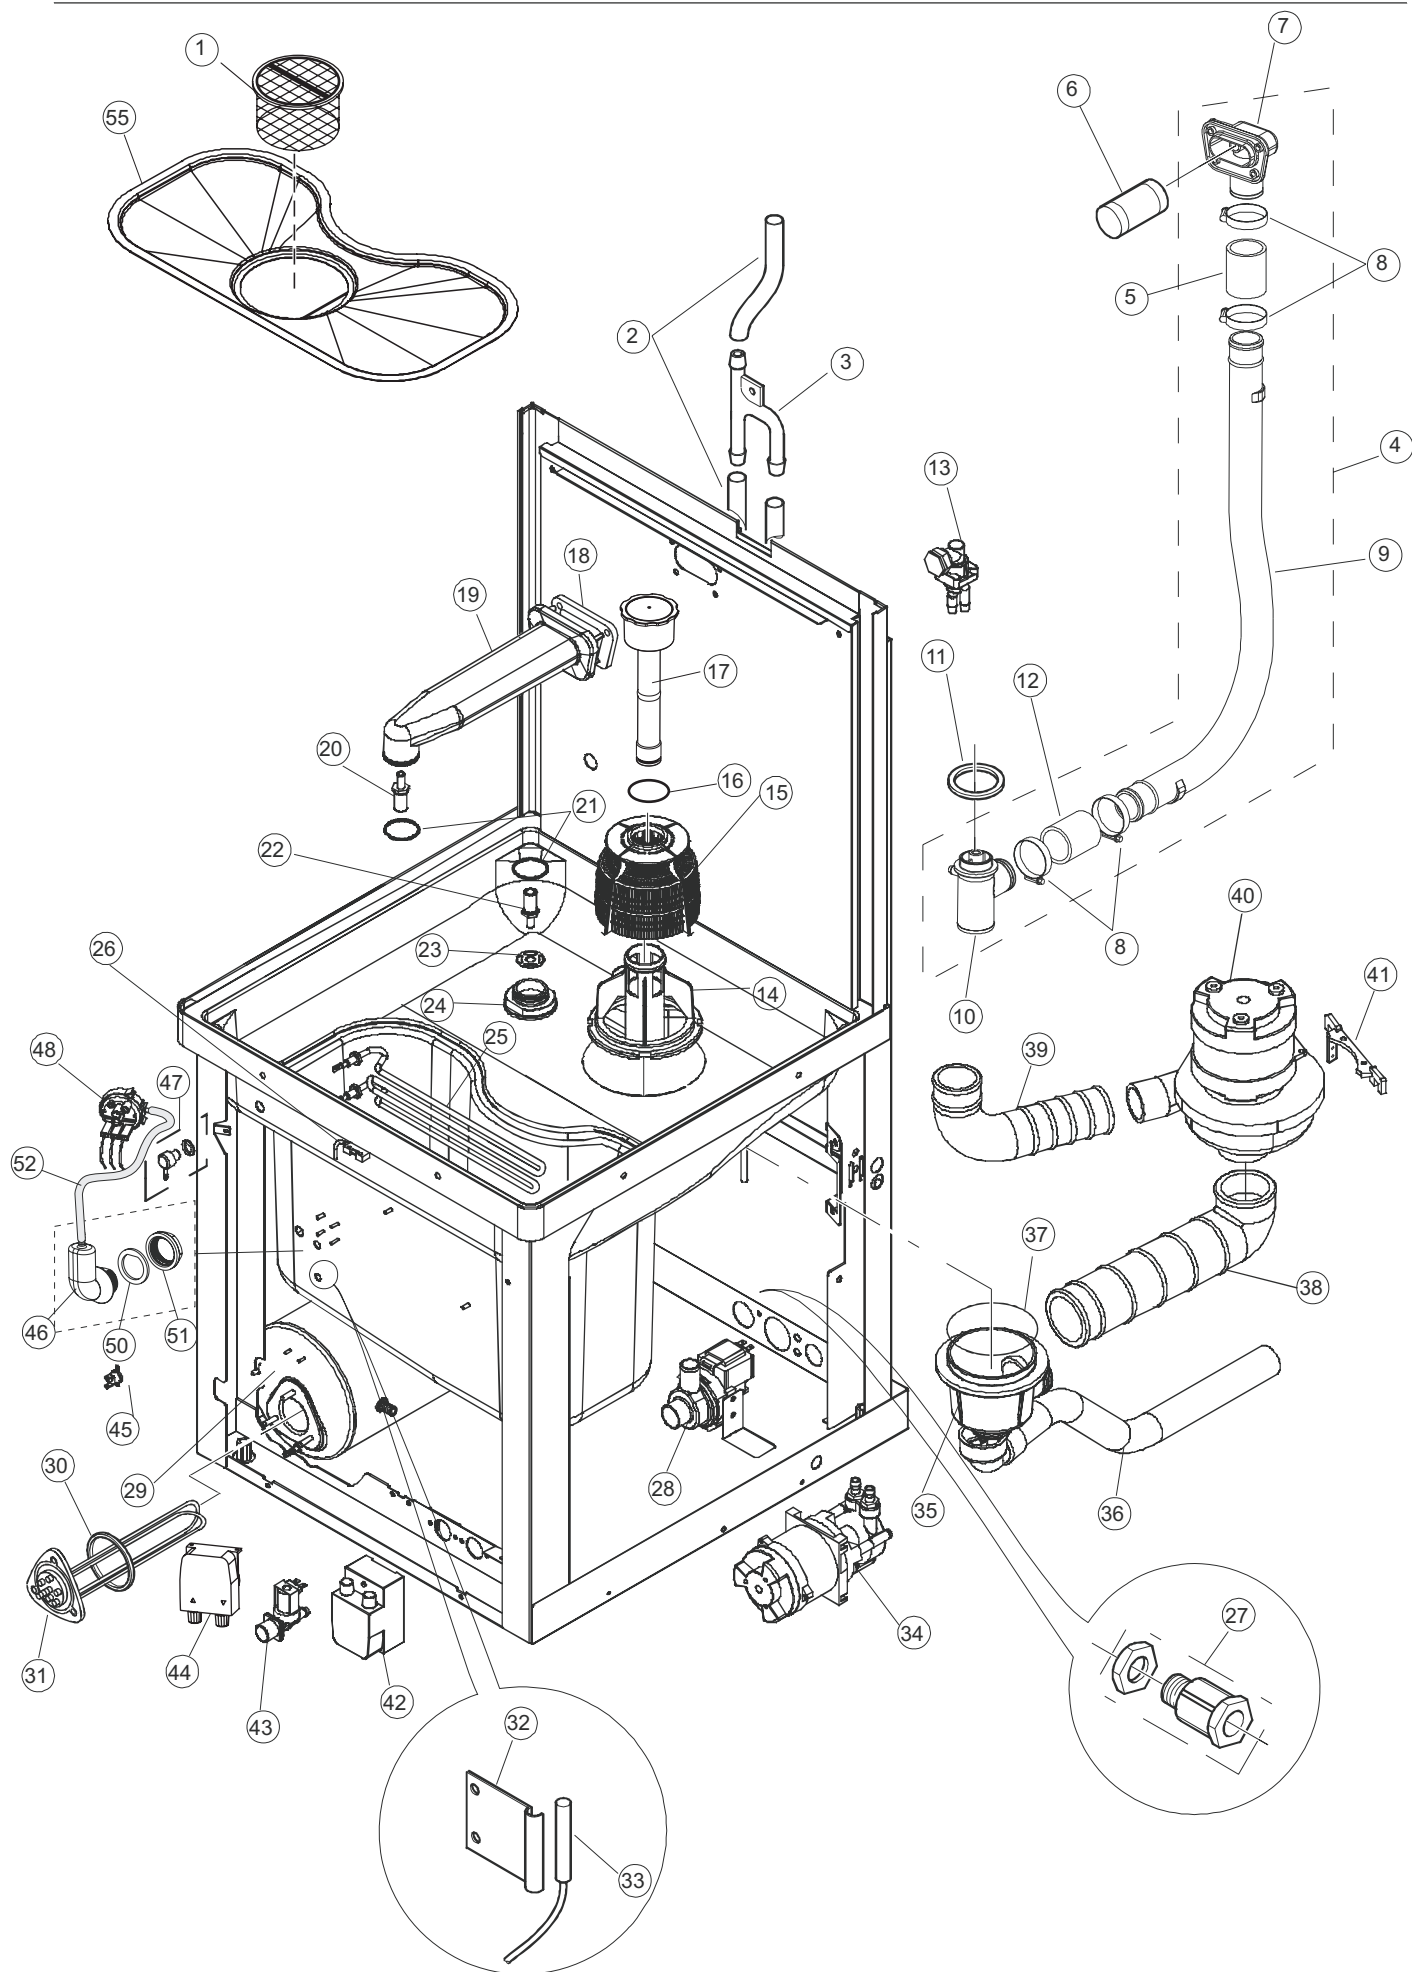

(\*) Optional

**(CAM1733)**

(\*) Ricambio consigliato.

Pagina	Posizione	Codice ricambio	Vecchio codice	Descrizione
1	1	69142		GRUPPO CAPPА SQUADRATA ISOLATA COMPLETA
1	3	80069		GUIDA CAPPА
1	4	80998		VITE PLASTICA M4X6 (DIN933) GOLD
1	7	80632B		SUPPORTO DI SOLLEVAMENTO CAPPА
1	8	80275	C.80275	STAFFA AGGANCIО MOLLE ST - FINITA
1	9	80277	C.80277	PATTINO AGGANCIО MOLLE
1	10	926108	CMT520	MOLLA ACCIAIO A TRAZIONE PER LAVASTOVI-
1	11	80630		PANNELLO POSTERIORE
1	12	80162	C.80162	PANNELLO POSTERIORE
1	13	80028		MANIGLIONE 20/10 (CAPPE COIBENTATE)
1	15	80190	C.80190	SQUADRA SUPP.MANIGLIONE
1	16	80105	C.80105	TAMPONE FERMA CAPPА
1	17	80240		TELAIO PORTACESTO
1	18	927088	CWM7	MAGNETE PER MICROINTERRUTTORE CAPPА
1	19	80623		RONDELLA
1	20	80135		GRUPPO CAPPА COMPLETA
1	21	80071	C.80071	PANNELLO LATERALE SINISTRO
1	22	41042	C.41042	TAMPONE ADESIVO
1	23	80023	C.80023	SQUADRA
1	24	926009	DAG332	GANCIO DI REGOLAZIONE MOLLE CAPPА
1	25	80078	C.80078	STAFFA SOTTOPIANI GOLD PG FINITO
1	26	80072	C.80072	PANNELLO LATERALE DESTRO
1	27	80079		PANNELLO ANTERIORE
1	28	73100		PIEDE
1	31	80426		PANNELLO COMANDI
1	32	80422		PANNELLO COMANDI
1	33	80323	C.80323	ALZATINA POSTERIORE
1	34	80631		TUBO PASSACAVI PANNELLO POSTERIORE
2	1	80459		PANNELLO COMPONENTI ELETTRICI
2	2	DER111		RELE 30A 230AC 653182300300
2	3	929115	DER1108	RELE 16A-230V
2	4	220011	REB220011	MORSETTIERA