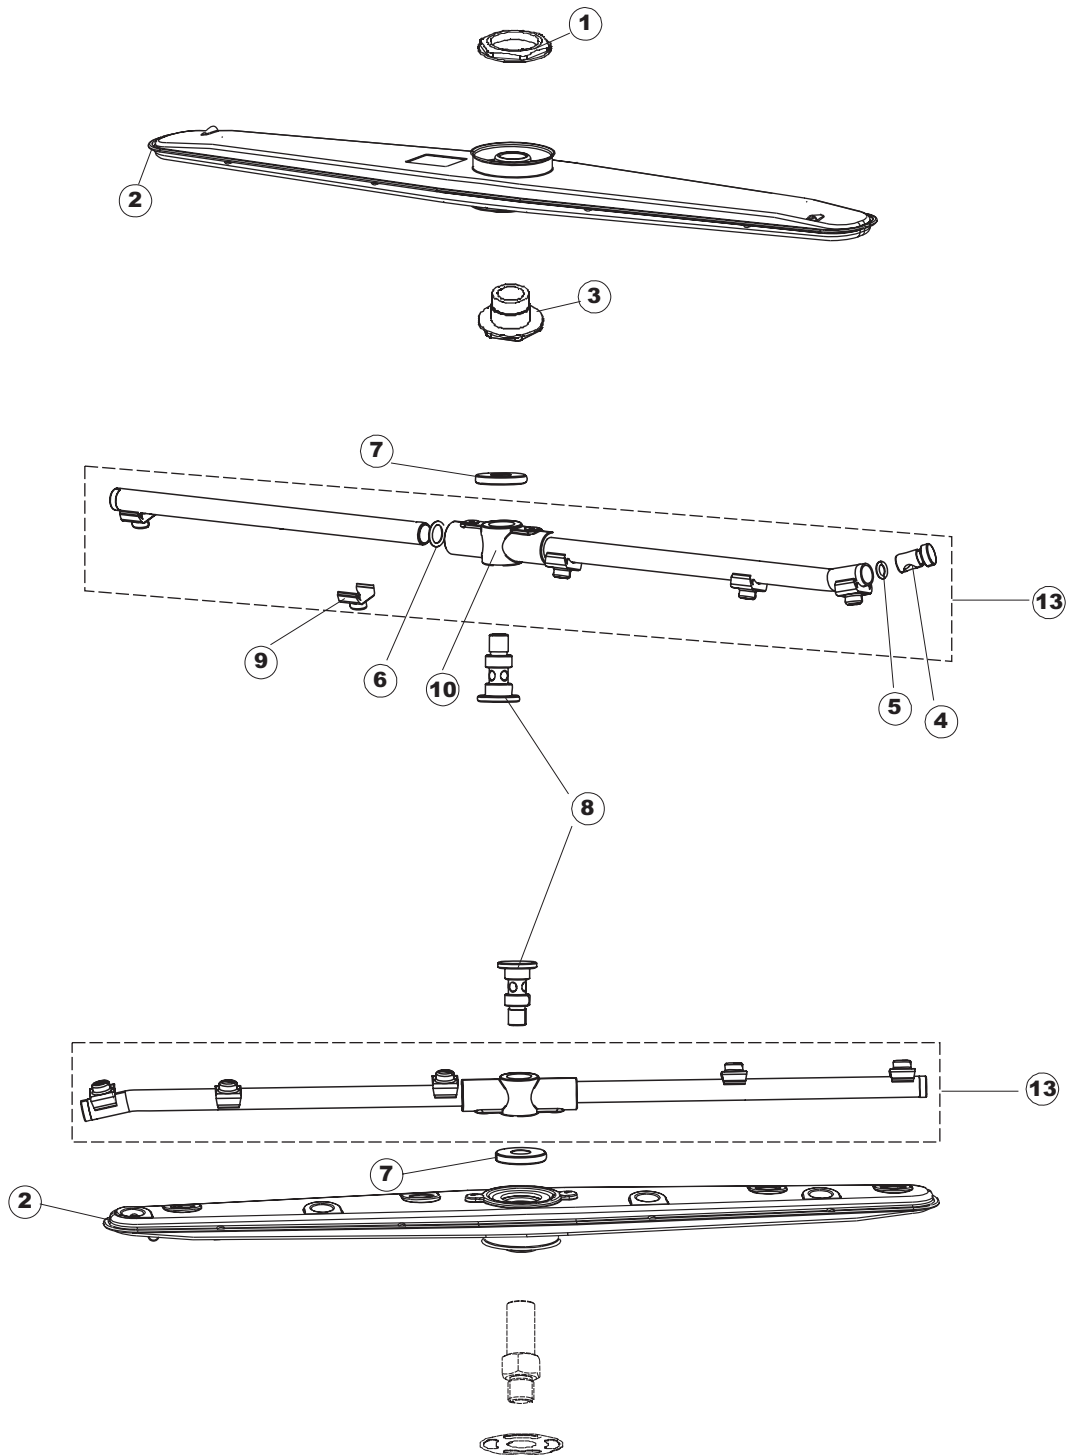

(\*) Optional

**(CAM1733)**

(\*) Ricambio consigliato.

Pagina	Posizione	Codice ricambio	Vecchio codice	Descrizione
1	1	69142		GRUPPO CAPPА SQUADRATA ISOLATA COMPLETA
1	3	80069		GUIDA CAPPА
1	4	80998		VITE PLASTICA M4X6 (DIN933) GOLD
1	7	80632B		SUPPORTO DI SOLLEVAMENTO CAPPА
1	8	80275	C.80275	STAFFA AGGANCIО MOLLE ST - FINITA
1	9	80277	C.80277	PATTINO AGGANCIО MOLLE
1	10	926108	CMT520	MOLLA ACCIAIO A TRAZIONE PER LAVASTOVI-
1	11	80630		PANNELLO POSTERIORE
1	12	80162	C.80162	PANNELLO POSTERIORE
1	13	80028		MANIGLIONE 20/10 (CAPPE COIBENTATE)
1	15	80190	C.80190	SQUADRA SUPP.MANIGLIONE
1	16	80105	C.80105	TAMPONE FERMA CAPPА
1	17	80240		TELAIO PORTACESTO
1	18	927088	CWM7	MAGNETE PER MICROINTERRUTTORE CAPPА
1	19	80623		RONDELLA
1	20	80135		GRUPPO CAPPА COMPLETA
1	21	80071	C.80071	PANNELLO LATERALE SINISTRO
1	22	41042	C.41042	TAMPONE ADESIVO
1	23	80023	C.80023	SQUADRA
1	24	926009	DAG332	GANCIO DI REGOLAZIONE MOLLE CAPPА
1	25	80078	C.80078	STAFFA SOTTOPIANI GOLD PG FINITO
1	26	80072	C.80072	PANNELLO LATERALE DESTRO
1	27	80079		PANNELLO ANTERIORE
1	28	73100		PIEDE
1	31	80426		PANNELLO COMANDI
1	32	80422		PANNELLO COMANDI
1	33	80323	C.80323	ALZATINA POSTERIORE
1	34	80631		TUBO PASSACAVI PANNELLO POSTERIORE
2	1	80459		PANNELLO COMPONENTI ELETTRICI
2	2	DER111		RELE 30A 230AC 653182300300
2	3	929115	DER1108	RELE 16A-230V
2	4	220011	REB220011	MORSETTIERA