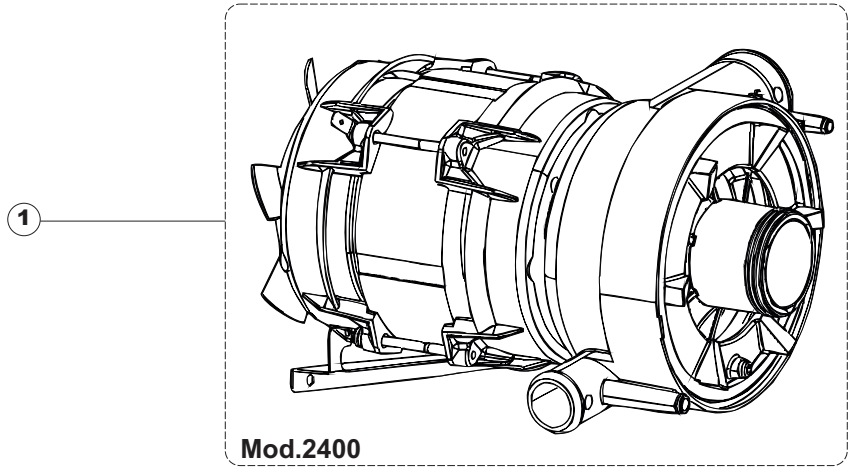

(*) Ricambio consigliato.

Pagina	Posizione	Codice ricambio	Vecchio codice	Descrizione
1	1	004175		PANNELLO SUPERIORE
1	2	021116		PANNELLO LATERALE SINISTRO
1	3	021115		PANNELLO LATERALE DESTRO
1	4	022146		PANNELLO POSTERIORE
1	5	022147		PANNELLO POSTERIORE
1	6	035083		STAFFA DI SUPPORTO PANNELLI
1	7	025900		PANNELLO COMANDI
1	8	029554		SPORELLO
1	9	310013		BLOCCHETTO CENTR.CERNIERE-PERNO
1	10	012318		PANNELLO ANTERIORE
1	11	449063		MOLLA BILANCIAMENTO PORTA
1	12	307014		BATTUTA X MOLLA BILANC.E CHIUSURA
1	13	035081		STAFFA DI SUPPORTO
1	14	437103		GUARNIZIONE PORTA
1	15	999259		GRUPPO STAFFA+MOLLA SAGOM.DX.PORTA
1	16	999260		GRUPPO STAFFA+MOLLA SAGOM.SX.PORTA
1	17	449058		MOLLA APERTURA/CHIUSURA PORTA
1	18	307015		BATTUTA ASTA PORTA LA50
1	19	040119		BASE TELAIO LA50
1	20	461019	REB461019	PIEDINO ESAGONALE REGOLABILE PER LAVA-
1	21	459006	REB459006	PASSACAVO D INT 9 D EST 16
1	22	459004	REB459004	PASSACAVO PER POMPA DI SCARICO
2	1	211013		CAVO FLAT GET50 LA50(2,30MT)
2	2	417119		DADO
2	3	419036		DISTANZIALI SCHEDA
2	4	227074		TASTIERA
2	5	80871		MICRO MAGNETICO
2	6	025925		INTERFACCIA ADESIVA DI CONTROLLO
2	7	230112		RESISTENZA.V.1400W-230V.LA50
2	8	437086	REB437086	GUARNIZIONE RESISTENZA VASCA
2	9	214088		TENDINA PVC PROTEZIONE CABLAGGIO
2	10	220011	REB220011	MORSETTIERA