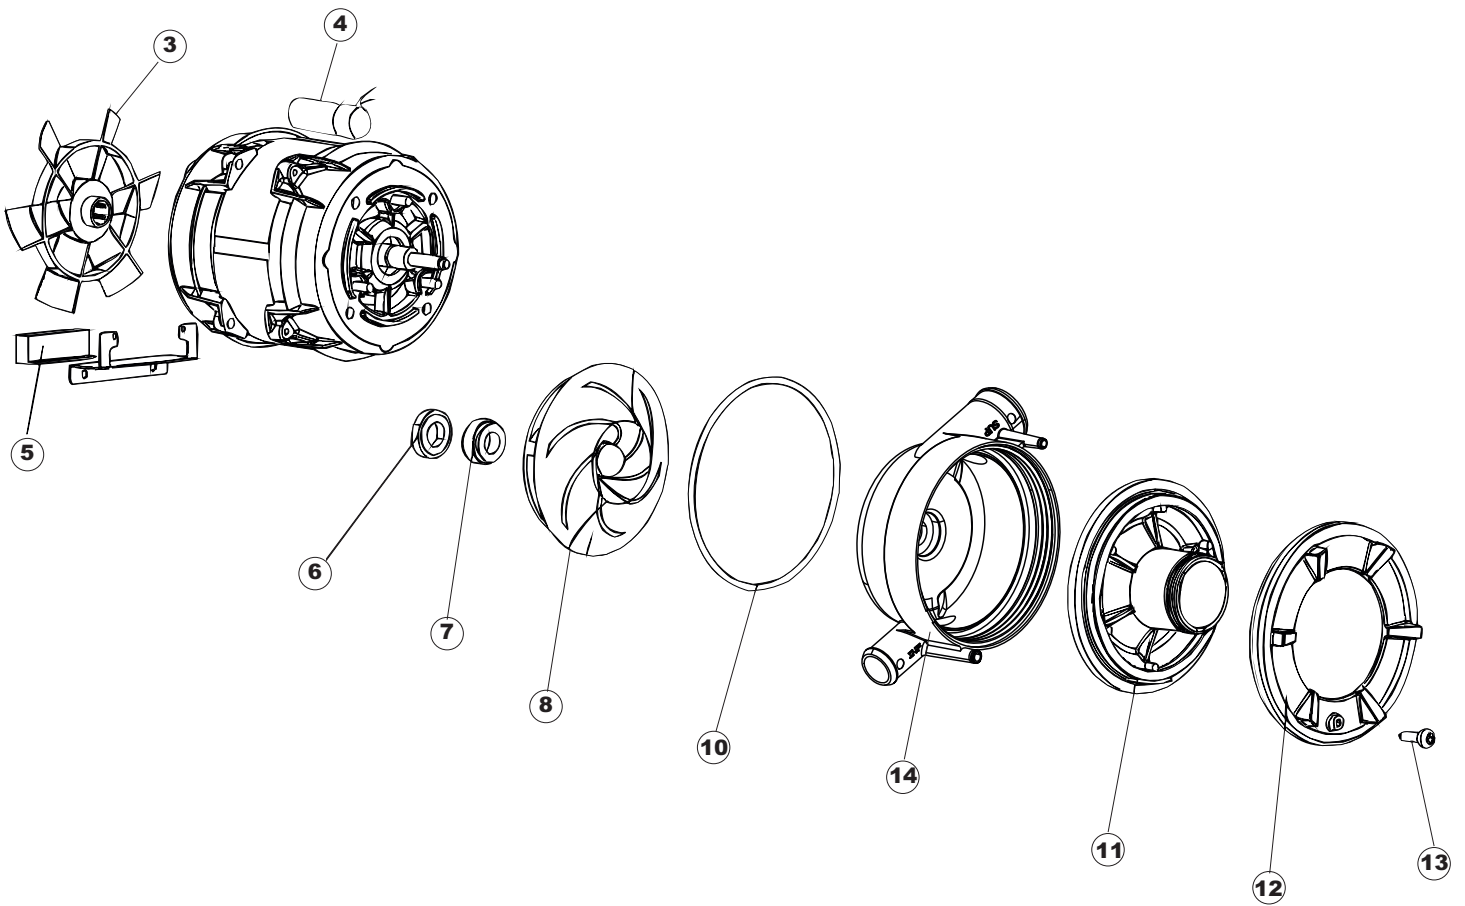

(*) Ricambio consigliato.

Pagina	Posizione	Codice ricambio	Vecchio codice	Descrizione
1	1	004175		PANNELLO SUPERIORE
1	2	021116		PANNELLO LATERALE SINISTRO
1	3	021115		PANNELLO LATERALE DESTRO
1	4	022146		PANNELLO POSTERIORE
1	5	022147		PANNELLO POSTERIORE
1	6	035083		STAFFA DI SUPPORTO PANNELLI
1	7	025900		PANNELLO COMANDI
1	8	029554		SPORELLO
1	9	310013		BLOCCHETTO CENTR.CERNIERE-PERNO
1	10	012318		PANNELLO ANTERIORE
1	11	449063		MOLLA BILANCIAMENTO PORTA
1	12	307014		BATTUTA X MOLLA BILANC.E CHIUSURA
1	13	035081		STAFFA DI SUPPORTO
1	14	437103		GUARNIZIONE PORTA
1	15	999259		GRUPPO STAFFA+MOLLA SAGOM.DX.PORTA
1	16	999260		GRUPPO STAFFA+MOLLA SAGOM.SX.PORTA
1	17	449058		MOLLA APERTURA/CHIUSURA PORTA
1	18	307015		BATTUTA ASTA PORTA LA50
1	19	040119		BASE TELAIO LA50
1	20	461019	REB461019	PIEDINO ESAGONALE REGOLABILE PER LAVA-
1	21	459006	REB459006	PASSACAVO D INT 9 D EST 16
1	22	459004	REB459004	PASSACAVO PER POMPA DI SCARICO
2	1	211013		CAVO FLAT GET50 LA50(2,30MT)
2	2	417119		DADO
2	3	419036		DISTANZIALI SCHEDA
2	4	227074		TASTIERA
2	5	80871		MICRO MAGNETICO
2	6	025925		INTERFACCIA ADESIVA DI CONTROLLO
2	7	230112		RESISTENZA.V.1400W-230V.LA50
2	8	437086	REB437086	GUARNIZIONE RESISTENZA VASCA
2	9	214088		TENDINA PVC PROTEZIONE CABLAGGIO
2	10	220011	REB220011	MORSETTIERA