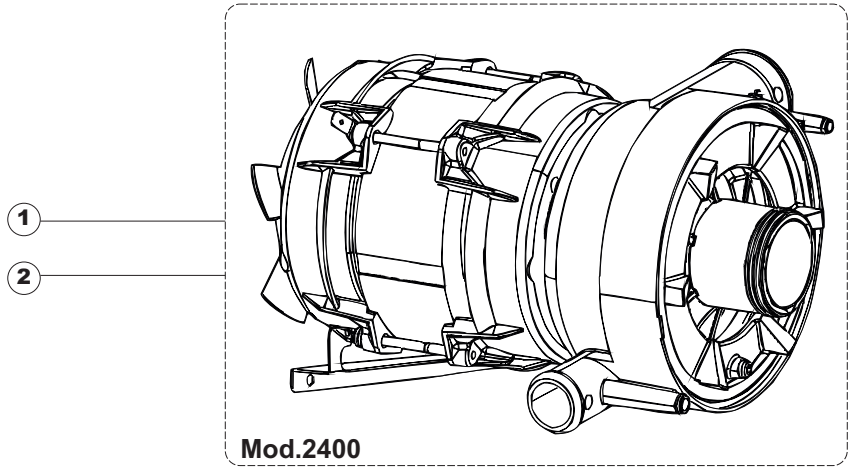

(*) Ricambio consigliato.

Pagina	Posizione	Codice ricambio	Vecchio codice	Descrizione
1	1	004175		PANNELLO SUPERIORE
1	2	021116		PANNELLO LATERALE SINISTRO
1	3	021115		PANNELLO LATERALE DESTRO
1	4	022146		PANNELLO POSTERIORE
1	5	022147		PANNELLO POSTERIORE
1	6	035083		STAFFA DI SUPPORTO PANNELLI
1	7	025900		PANNELLO COMANDI
1	8	029554		SPORELLO
1	9	310013		BLOCCHETTO CENTR.CERNIERE-PERNO
1	10	012318		PANNELLO ANTERIORE
1	11	449063		MOLLA BILANCIAMENTO PORTA
1	12	307014		BATTUTA X MOLLA BILANC.E CHIUSURA
1	13	035081		STAFFA DI SUPPORTO
1	14	437103		GUARNIZIONE PORTA
1	15	999259		GRUPPO STAFFA+MOLLA SAGOM.DX.PORTA
1	16	999260		GRUPPO STAFFA+MOLLA SAGOM.SX.PORTA
1	17	449058		MOLLA APERTURA/CHIUSURA PORTA
1	18	307015		BATTUTA ASTA PORTA LA50
1	19	040119		BASE TELAIO LA50
1	20	461019	REB461019	PIEDINO ESAGONALE REGOLABILE PER LAVA-
1	21	459006	REB459006	PASSACAVO D INT 9 D EST 16
1	22	459004	REB459004	PASSACAVO PER POMPA DI SCARICO
2	1	211013		CAVO FLAT GET50 LA50(2,30MT)
2	2	417119		DADO
2	3	419036		DISTANZIALI SCHEDA
2	4	227074		TASTIERA
2	5	80871		MICRO MAGNETICO
2	6	025925		INTERFACCIA ADESIVA DI CONTROLLO
2	7	230112		RESISTENZA.V.1400W-230V.LA50
2	8	437086	REB437086	GUARNIZIONE RESISTENZA VASCA
2	9	214088		TENDINA PVC PROTEZIONE CABLAGGIO
2	10	220011	REB220011	MORSETTIERA