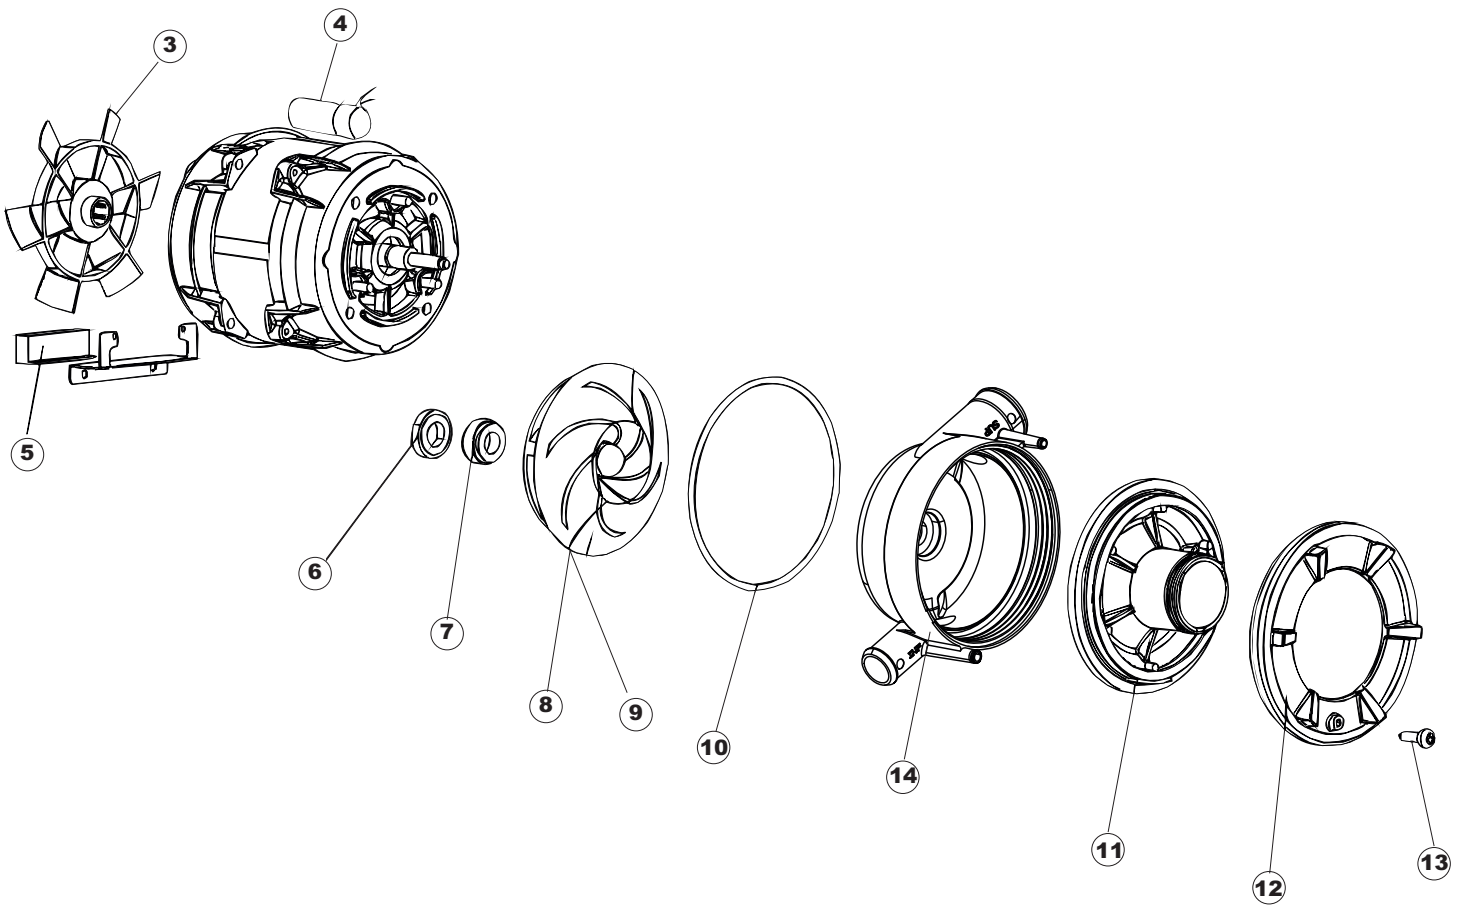

(*) Ricambio consigliato.

Pagina	Posizione	Codice ricambio	Vecchio codice	Descrizione
1	1	004175		PANNELLO SUPERIORE
1	2	021116		PANNELLO LATERALE SINISTRO
1	3	021115		PANNELLO LATERALE DESTRO
1	4	022146		PANNELLO POSTERIORE
1	5	022147		PANNELLO POSTERIORE
1	6	035083		STAFFA DI SUPPORTO PANNELLI
1	7	025900		PANNELLO COMANDI
1	8	029554		SPORELLO
1	9	310013		BLOCCHETTO CENTR.CERNIERE-PERNO
1	10	012318		PANNELLO ANTERIORE
1	11	449063		MOLLA BILANCIAMENTO PORTA
1	12	307014		BATTUTA X MOLLA BILANC.E CHIUSURA
1	13	035081		STAFFA DI SUPPORTO
1	14	437103		GUARNIZIONE PORTA
1	15	999259		GRUPPO STAFFA+MOLLA SAGOM.DX.PORTA
1	16	999260		GRUPPO STAFFA+MOLLA SAGOM.SX.PORTA
1	17	449058		MOLLA APERTURA/CHIUSURA PORTA
1	18	307015		BATTUTA ASTA PORTA LA50
1	19	040119		BASE TELAIO LA50
1	20	461019	REB461019	PIEDINO ESAGONALE REGOLABILE PER LAVA-
1	21	459006	REB459006	PASSACAVO D INT 9 D EST 16
1	22	459004	REB459004	PASSACAVO PER POMPA DI SCARICO
2	1	211013		CAVO FLAT GET50 LA50(2,30MT)
2	2	417119		DADO
2	3	419036		DISTANZIALI SCHEDA
2	4	227074		TASTIERA
2	5	80871		MICRO MAGNETICO
2	6	025925		INTERFACCIA ADESIVA DI CONTROLLO
2	7	230112		RESISTENZA.V.1400W-230V.LA50
2	8	437086	REB437086	GUARNIZIONE RESISTENZA VASCA
2	9	214088		TENDINA PVC PROTEZIONE CABLAGGIO
2	10	220011	REB220011	MORSETTIERA