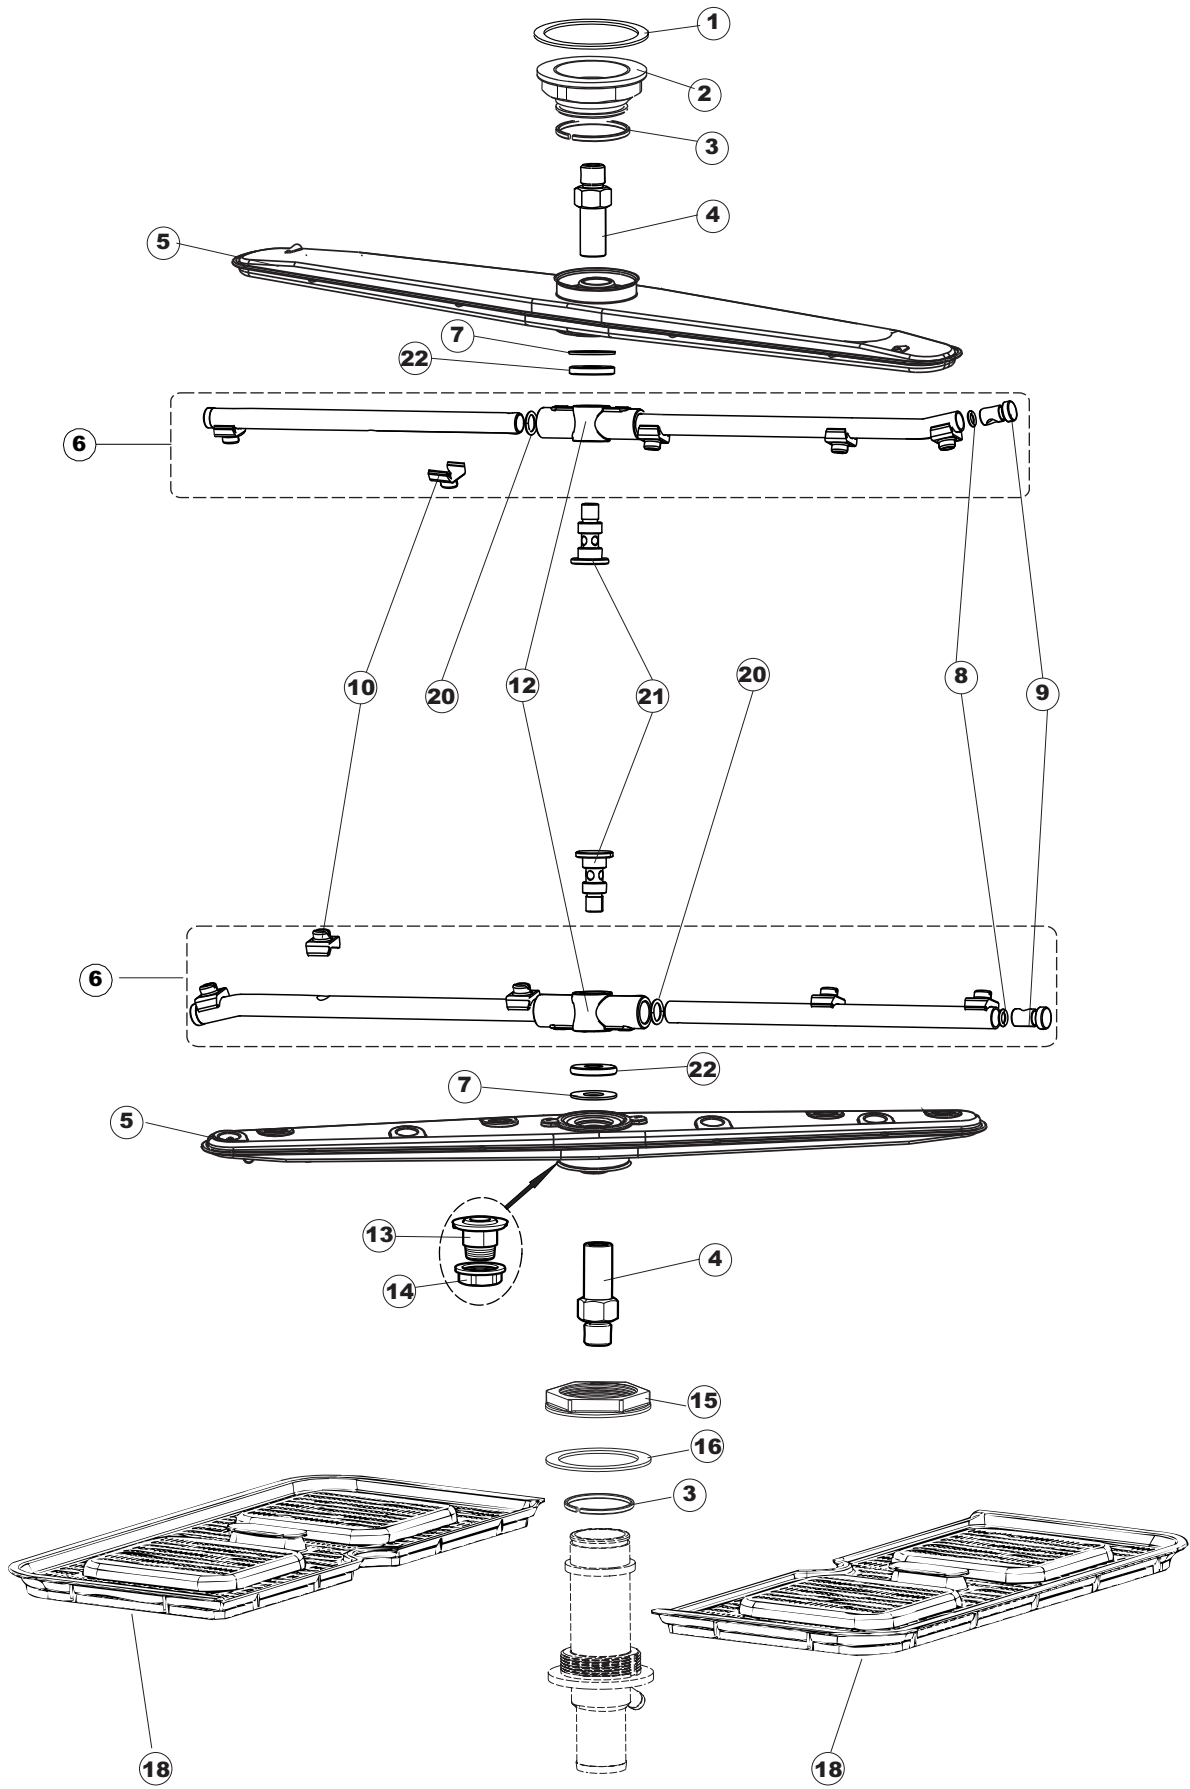

(*) Ricambio consigliato.

Pagina	Posizione	Codice ricambio	Vecchio codice	Descrizione
1	1	004175		PANNELLO SUPERIORE
1	2	021116		PANNELLO LATERALE SINISTRO
1	3	021115		PANNELLO LATERALE DESTRO
1	4	022146		PANNELLO POSTERIORE
1	5	022147		PANNELLO POSTERIORE
1	6	035083		STAFFA DI SUPPORTO PANNELLI
1	7	025900		PANNELLO COMANDI
1	8	029554		SPORELLO
1	9	310013		BLOCCHETTO CENTR.CERNIERE-PERNO
1	10	012318		PANNELLO ANTERIORE
1	11	449063		MOLLA BILANCIAMENTO PORTA
1	12	307014		BATTUTA X MOLLA BILANC.E CHIUSURA
1	13	035081		STAFFA DI SUPPORTO
1	14	437103		GUARNIZIONE PORTA
1	15	999259		GRUPPO STAFFA+MOLLA SAGOM.DX.PORTA
1	16	999260		GRUPPO STAFFA+MOLLA SAGOM.SX.PORTA
1	17	449058		MOLLA APERTURA/CHIUSURA PORTA
1	18	307015		BATTUTA ASTA PORTA LA50
1	19	040119		BASE TELAIO LA50
1	20	461019	REB461019	PIEDINO ESAGONALE REGOLABILE PER LAVA-
1	21	459006	REB459006	PASSACAVO D INT 9 D EST 16
1	22	459004	REB459004	PASSACAVO PER POMPA DI SCARICO
2	1	211013		CAVO FLAT GET50 LA50(2,30MT)
2	2	417119		DADO
2	3	419036		DISTANZIALI SCHEDA
2	4	227074		TASTIERA
2	5	80871		MICRO MAGNETICO
2	6	025925		INTERFACCIA ADESIVA DI CONTROLLO
2	7	230112		RESISTENZA.V.1400W-230V.LA50
2	8	437086	REB437086	GUARNIZIONE RESISTENZA VASCA
2	9	214088		TENDINA PVC PROTEZIONE CABLAGGIO
2	10	220011	REB220011	MORSETTIERA