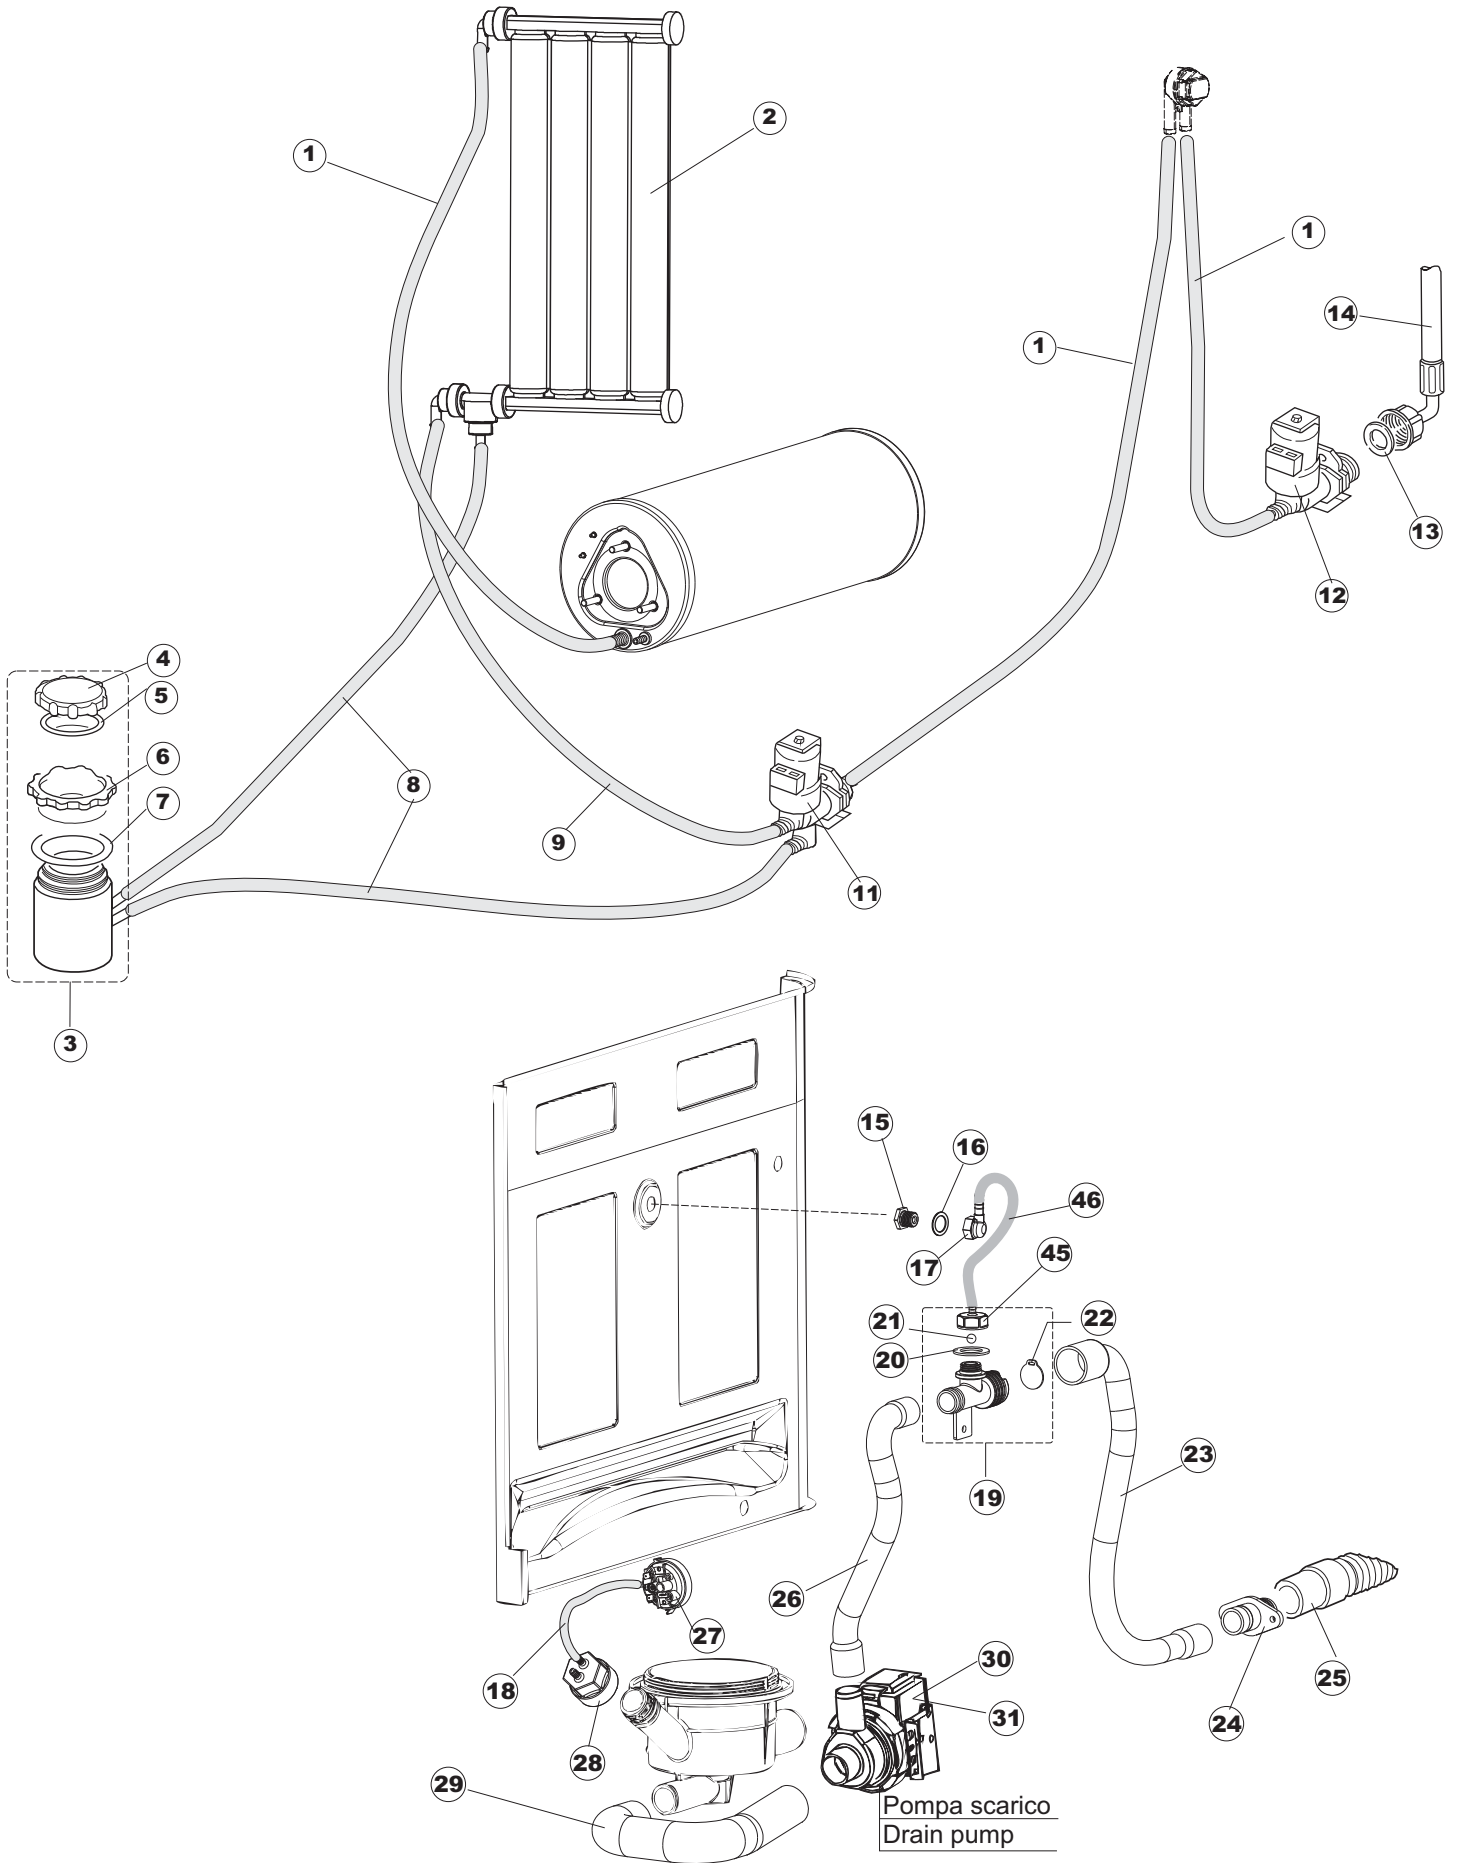

Pompa scarico
Drain pump