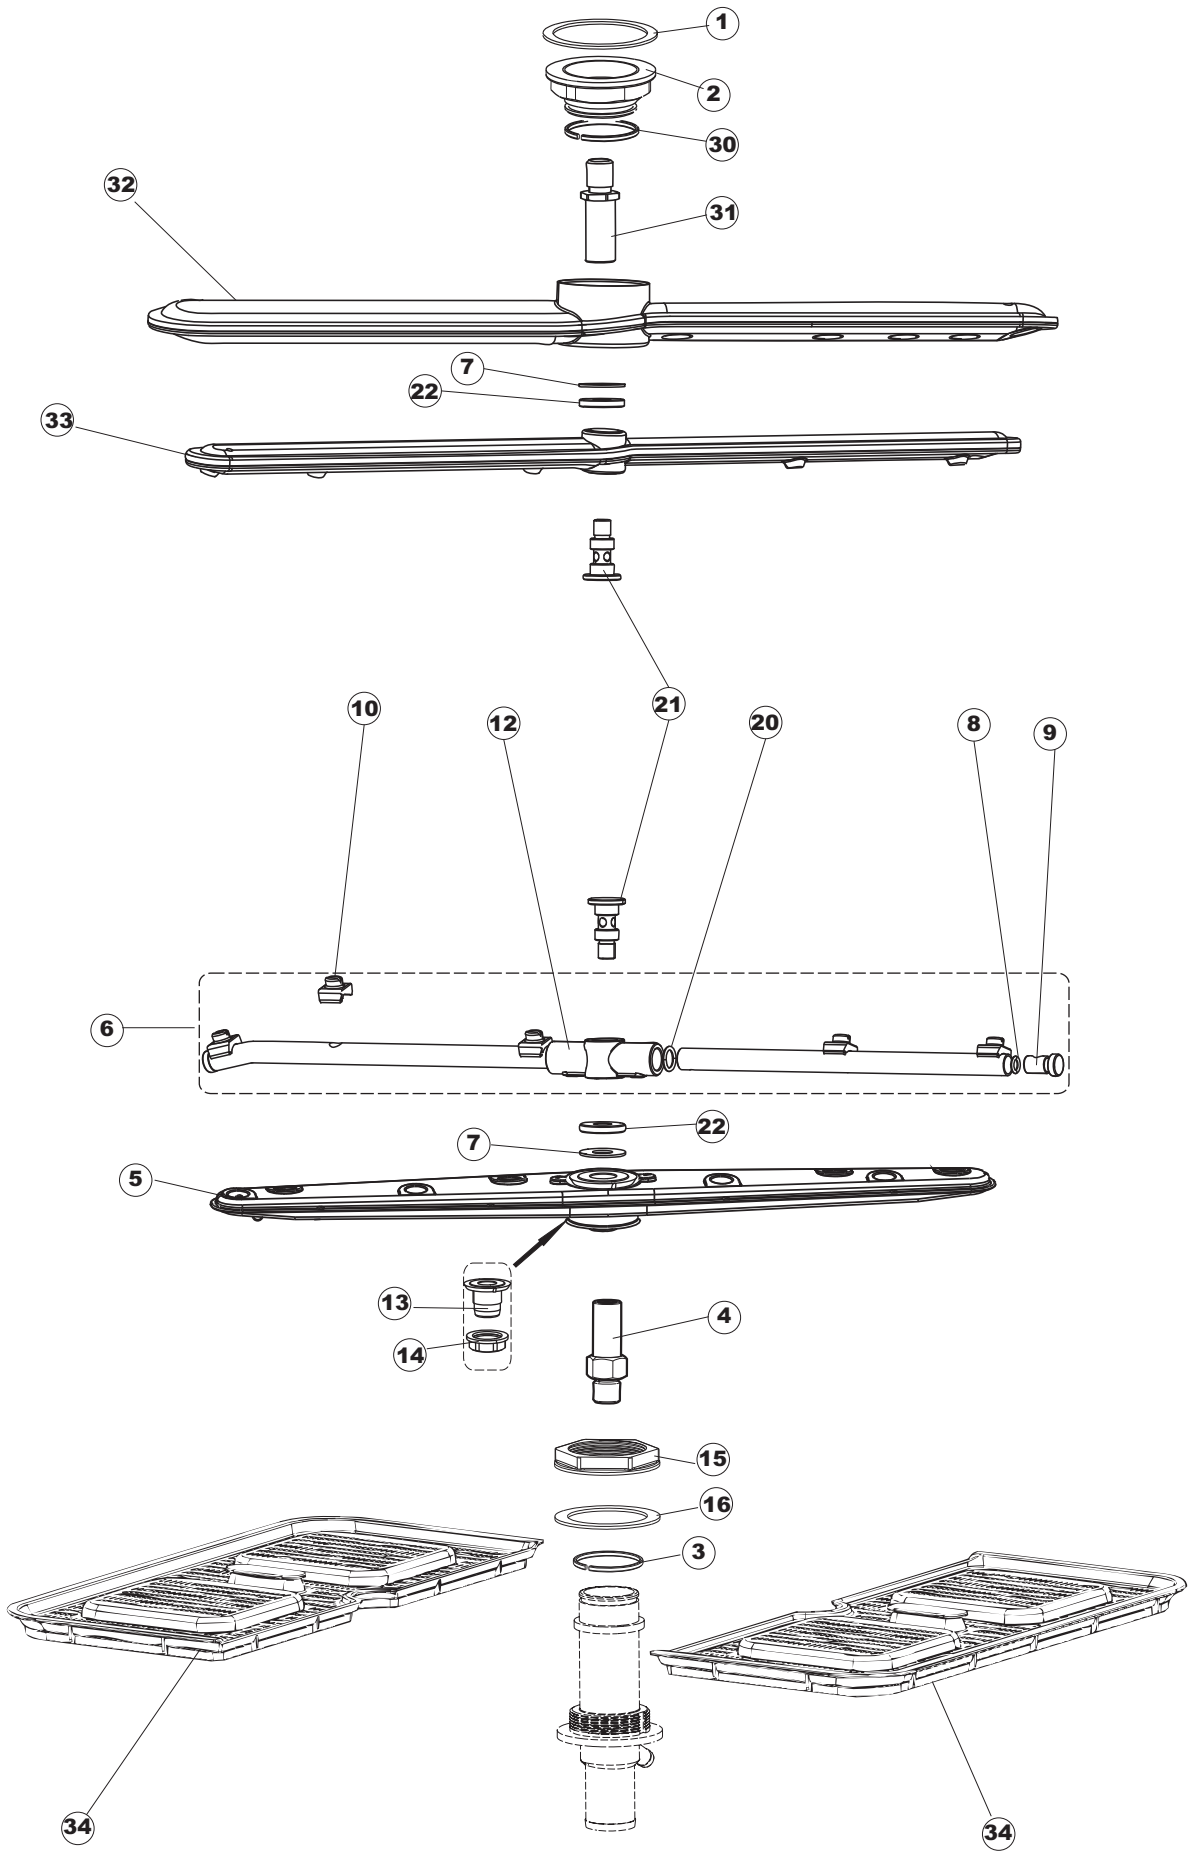

5

6

(*) Ricambio consigliato.

Pagina	Posizione	Codice ricambio	Vecchio codice	Descrizione
1	1	004287		CAPPELLO B INCLINATO CENTRALE
1	2	021116		PANNELLO LATERALE SINISTRO
1	3	021115		PANNELLO LATERALE DESTRO
1	4	022146		PANNELLO POSTERIORE
1	5	022147		PANNELLO POSTERIORE
1	6	035083		STAFFA DI SUPPORTO PANNELLI
1	8	029694		SPORTELLO
1	9	310013		BLOCCHETTO CENTR.CERNIERE-PERNO
1	10	012318		PANNELLO ANTERIORE
1	11	449063		MOLLA BILANCIAMENTO PORTA
1	12	307014		BATTUTA X MOLLA BILANC.E CHIUSURA
1	13	035081		STAFFA DI SUPPORTO
1	14	437103		GUARNIZIONE PORTA
1	15	999259		GRUPPO STAFFA+MOLLA SAGOM.DX.PORTA
1	16	999260		GRUPPO STAFFA+MOLLA SAGOM.SX.PORTA
1	17	449058		MOLLA APERTURA/CHIUSURA PORTA
1	18	307015		BATTUTA ASTA PORTA LA50
1	19	040119		BASE TELAIO LA50
1	20	461019	REB461019	PIEDINO ESAGONALE REGOLABILE PER LAVA-
1	21	459006	REB459006	PASSACAVO D INT 9 D EST 16
1	22	459004	REB459004	PASSACAVO PER POMPA DI SCARICO
1	29	304028		PERNO ROTAZIONE PORTA LA50
2	1	211013		CAVO FLAT GET50 LA50(2,30MT)
2	2	417119		DADO
2	3	419036		DISTANZIALI SCHEDA
2	4	80944		TASTIERA
2	5	80871		MICRO MAGNETICO
2	6	70731		INTERFACCIA ADESIVA DI CONTROLLO
2	7	230118		RESISTENZA VASCA 2100W-230V
2	8	437086	REB437086	GUARNIZIONE RESISTENZA VASCA
2	9	214088		TENDINA PVC PROTEZIONE CABLAGGIO
2	10	220011	REB220011	MORSETTIERA