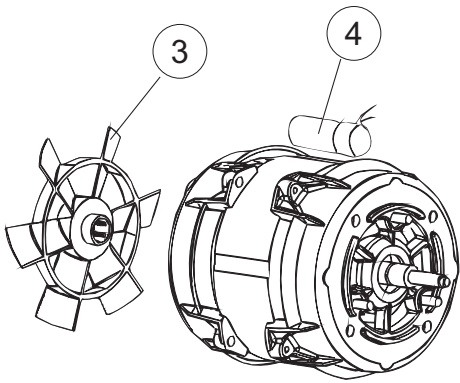

6

(*) Ricambio consigliato.

Pagina	Posizione	Codice ricambio	Vecchio codice	Descrizione
1	1	004287		CAPPELLO B INCLINATO CENTRALE
1	2	021116		PANNELLO LATERALE SINISTRO
1	3	021115		PANNELLO LATERALE DESTRO
1	4	022146		PANNELLO POSTERIORE
1	5	022147		PANNELLO POSTERIORE
1	6	035083		STAFFA DI SUPPORTO PANNELLI
1	8	029694		SPORTELLO
1	9	310013		BLOCCHETTO CENTR.CERNIERE-PERNO
1	10	012318		PANNELLO ANTERIORE
1	11	449063		MOLLA BILANCIAMENTO PORTA
1	12	307014		BATTUTA X MOLLA BILANC.E CHIUSURA
1	13	035081		STAFFA DI SUPPORTO
1	14	437103		GUARNIZIONE PORTA
1	15	999259		GRUPPO STAFFA+MOLLA SAGOM.DX.PORTA
1	16	999260		GRUPPO STAFFA+MOLLA SAGOM.SX.PORTA
1	17	449058		MOLLA APERTURA/CHIUSURA PORTA
1	18	307015		BATTUTA ASTA PORTA LA50
1	19	040119		BASE TELAIO LA50
1	20	461019	REB461019	PIEDINO ESAGONALE REGOLABILE PER LAVA-
1	21	459006	REB459006	PASSACAVO D INT 9 D EST 16
1	22	459004	REB459004	PASSACAVO PER POMPA DI SCARICO
1	29	304028		PERNO ROTAZIONE PORTA LA50
2	1	211013		CAVO FLAT GET50 LA50(2,30MT)
2	2	417119		DADO
2	3	419036		DISTANZIALI SCHEDA
2	4	80944		TASTIERA
2	5	80871		MICRO MAGNETICO
2	6	70731		INTERFACCIA ADESIVA DI CONTROLLO
2	7	230118		RESISTENZA VASCA 2100W-230V
2	8	437086	REB437086	GUARNIZIONE RESISTENZA VASCA
2	9	214088		TENDINA PVC PROTEZIONE CABLAGGIO
2	10	220011	REB220011	MORSETTIERA