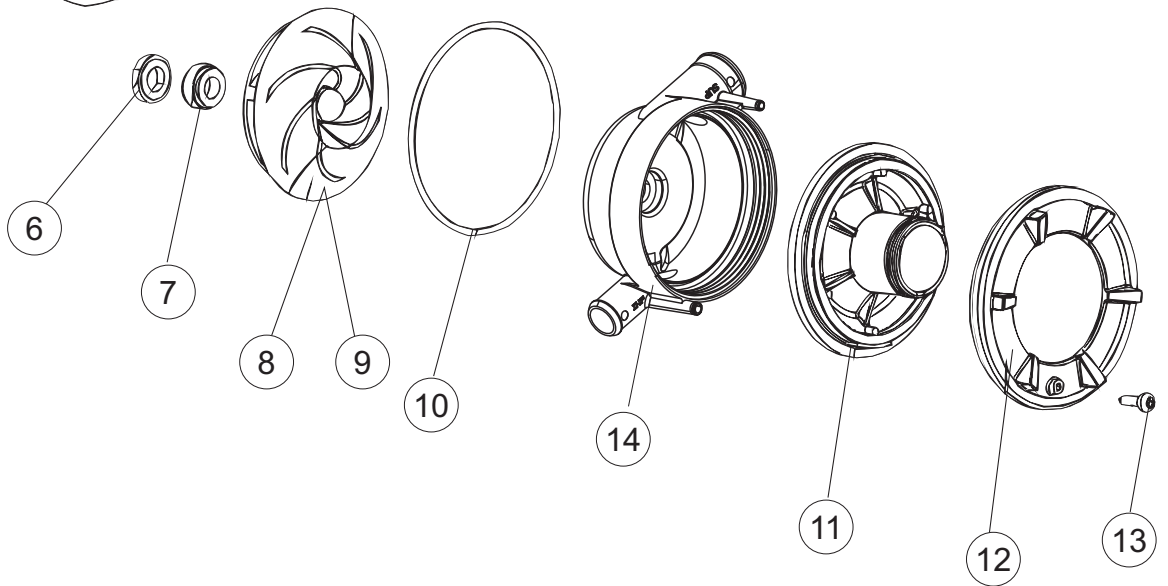

6

(*) Ricambio consigliato.

Pagina	Posizione	Codice ricambio	Vecchio codice	Descrizione
1	1	004287		CAPPELLO B INCLINATO CENTRALE
1	2	021116		PANNELLO LATERALE SINISTRO
1	3	021115		PANNELLO LATERALE DESTRO
1	4	022146		PANNELLO POSTERIORE
1	5	022147		PANNELLO POSTERIORE
1	6	035083		STAFFA DI SUPPORTO PANNELLI
1	8	029694		SPORTELLO
1	9	310013		BLOCCHETTO CENTR.CERNIERE-PERNO
1	10	012318		PANNELLO ANTERIORE
1	11	449063		MOLLA BILANCIAMENTO PORTA
1	12	307014		BATTUTA X MOLLA BILANC.E CHIUSURA
1	13	035081		STAFFA DI SUPPORTO
1	14	437103		GUARNIZIONE PORTA
1	15	999259		GRUPPO STAFFA+MOLLA SAGOM.DX.PORTA
1	16	999260		GRUPPO STAFFA+MOLLA SAGOM.SX.PORTA
1	17	449058		MOLLA APERTURA/CHIUSURA PORTA
1	18	307015		BATTUTA ASTA PORTA LA50
1	19	040119		BASE TELAIO LA50
1	20	461019	REB461019	PIEDINO ESAGONALE REGOLABILE PER LAVA-
1	21	459006	REB459006	PASSACAVO D INT 9 D EST 16
1	22	459004	REB459004	PASSACAVO PER POMPA DI SCARICO
1	29	304028		PERNO ROTAZIONE PORTA LA50
2	1	211013		CAVO FLAT GET50 LA50(2,30MT)
2	2	417119		DADO
2	3	419036		DISTANZIALI SCHEDA
2	4	80944		TASTIERA
2	5	80871		MICRO MAGNETICO
2	6	70731		INTERFACCIA ADESIVA DI CONTROLLO
2	7	230118		RESISTENZA VASCA 2100W-230V
2	8	437086	REB437086	GUARNIZIONE RESISTENZA VASCA
2	9	214088		TENDINA PVC PROTEZIONE CABLAGGIO
2	10	220011	REB220011	MORSETTIERA