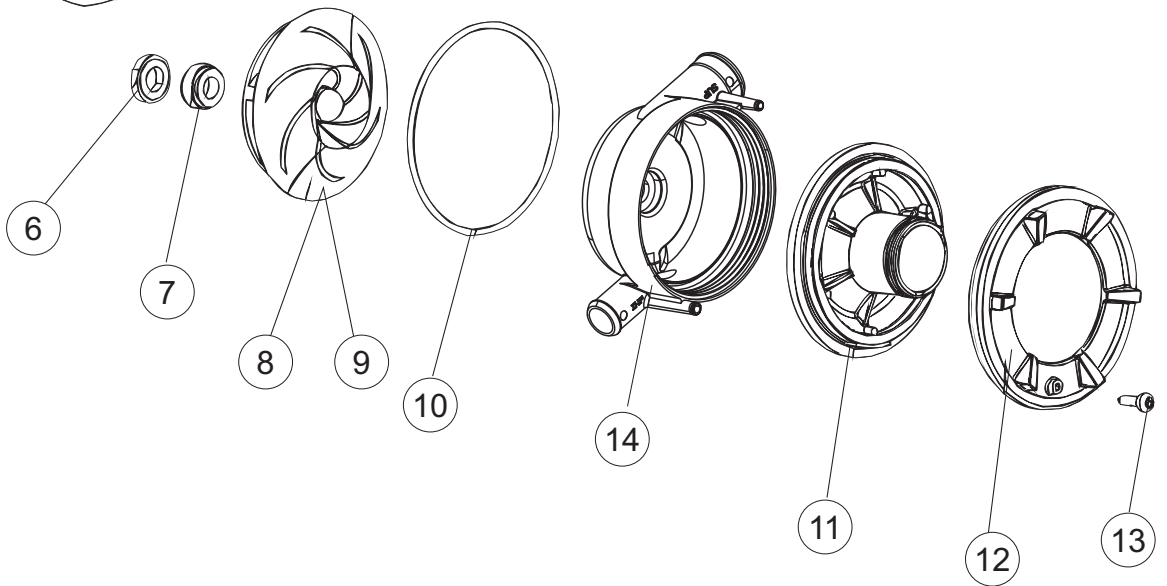

6

(*) Ricambio consigliato.

Pagina	Posizione	Codice ricambio	Vecchio codice	Descrizione
1	1	004287		CAPPELLO B INCLINATO CENTRALE
1	2	021116		PANNELLO LATERALE SINISTRO
1	3	021115		PANNELLO LATERALE DESTRO
1	4	022146		PANNELLO POSTERIORE
1	5	022147		PANNELLO POSTERIORE
1	6	035083		STAFFA DI SUPPORTO PANNELLI
1	8	029694		SPORTELLO
1	9	310013		BLOCCHETTO CENTR.CERNIERE-PERNO
1	10	012318		PANNELLO ANTERIORE
1	11	449063		MOLLA BILANCIAMENTO PORTA
1	12	307014		BATTUTA X MOLLA BILANC.E CHIUSURA
1	13	035081		STAFFA DI SUPPORTO
1	14	437103		GUARNIZIONE PORTA
1	15	999259		GRUPPO STAFFA+MOLLA SAGOM.DX.PORTA
1	16	999260		GRUPPO STAFFA+MOLLA SAGOM.SX.PORTA
1	17	449058		MOLLA APERTURA/CHIUSURA PORTA
1	18	307015		BATTUTA ASTA PORTA LA50
1	19	040119		BASE TELAIO LA50
1	20	461019	REB461019	PIEDINO ESAGONALE REGOLABILE PER LAVA-
1	21	459006	REB459006	PASSACAVO D INT 9 D EST 16
1	22	459004	REB459004	PASSACAVO PER POMPA DI SCARICO
1	29	304028		PERNO ROTAZIONE PORTA LA50
2	1	211013		CAVO FLAT GET50 LA50(2,30MT)
2	2	417119		DADO
2	3	419036		DISTANZIALI SCHEDA
2	4	80944		TASTIERA
2	5	80871		MICRO MAGNETICO
2	6	70731		INTERFACCIA ADESIVA DI CONTROLLO
2	7	230118		RESISTENZA VASCA 2100W-230V
2	8	437086	REB437086	GUARNIZIONE RESISTENZA VASCA
2	9	214088		TENDINA PVC PROTEZIONE CABLAGGIO
2	10	220011	REB220011	MORSETTIERA