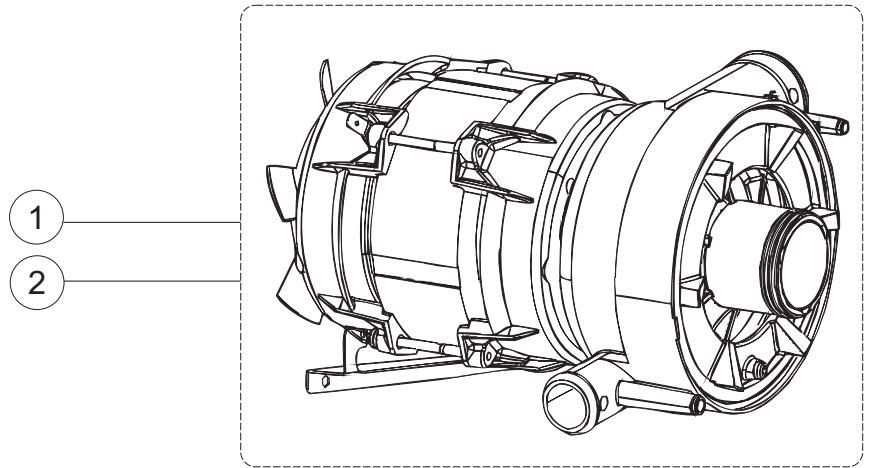

6

(*) Ricambio consigliato.

Pagina	Posizione	Codice ricambio	Vecchio codice	Descrizione
1	1	004287		CAPPELLO B INCLINATO CENTRALE
1	2	021116		PANNELLO LATERALE SINISTRO
1	3	021115		PANNELLO LATERALE DESTRO
1	4	022146		PANNELLO POSTERIORE
1	5	022147		PANNELLO POSTERIORE
1	6	035083		STAFFA DI SUPPORTO PANNELLI
1	8	029694		SPORTELLO
1	9	310013		BLOCCHETTO CENTR.CERNIERE-PERNO
1	10	012318		PANNELLO ANTERIORE
1	11	449063		MOLLA BILANCIAMENTO PORTA
1	12	307014		BATTUTA X MOLLA BILANC.E CHIUSURA
1	13	035081		STAFFA DI SUPPORTO
1	14	437103		GUARNIZIONE PORTA
1	15	999259		GRUPPO STAFFA+MOLLA SAGOM.DX.PORTA
1	16	999260		GRUPPO STAFFA+MOLLA SAGOM.SX.PORTA
1	17	449058		MOLLA APERTURA/CHIUSURA PORTA
1	18	307015		BATTUTA ASTA PORTA LA50
1	19	040119		BASE TELAIO LA50
1	20	461019	REB461019	PIEDINO ESAGONALE REGOLABILE PER LAVA-
1	21	459006	REB459006	PASSACAVO D INT 9 D EST 16
1	22	459004	REB459004	PASSACAVO PER POMPA DI SCARICO
1	29	304028		PERNO ROTAZIONE PORTA LA50
2	1	211013		CAVO FLAT GET50 LA50(2,30MT)
2	2	417119		DADO
2	3	419036		DISTANZIALI SCHEDA
2	4	80944		TASTIERA
2	5	80871		MICRO MAGNETICO
2	6	70731		INTERFACCIA ADESIVA DI CONTROLLO
2	7	230118		RESISTENZA VASCA 2100W-230V
2	8	437086	REB437086	GUARNIZIONE RESISTENZA VASCA
2	9	214088		TENDINA PVC PROTEZIONE CABLAGGIO
2	10	220011	REB220011	MORSETTIERA