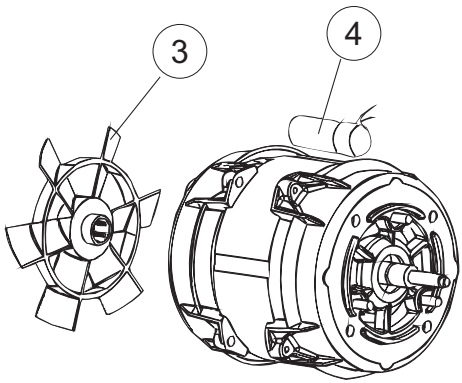

6

(*) Ricambio consigliato.

Pagina	Posizione	Codice ricambio	Vecchio codice	Descrizione
1	1	004287		CAPPELLO B INCLINATO CENTRALE
1	2	021116		PANNELLO LATERALE SINISTRO
1	3	021115		PANNELLO LATERALE DESTRO
1	4	022146		PANNELLO POSTERIORE
1	5	022147		PANNELLO POSTERIORE
1	6	035083		STAFFA DI SUPPORTO PANNELLI
1	8	029694		SPORTELLO
1	9	310013		BLOCCHETTO CENTR.CERNIERE-PERNO
1	10	012318		PANNELLO ANTERIORE
1	11	449063		MOLLA BILANCIAMENTO PORTA
1	12	307014		BATTUTA X MOLLA BILANC.E CHIUSURA
1	13	035081		STAFFA DI SUPPORTO
1	14	437103		GUARNIZIONE PORTA
1	15	999259		GRUPPO STAFFA+MOLLA SAGOM.DX.PORTA
1	16	999260		GRUPPO STAFFA+MOLLA SAGOM.SX.PORTA
1	17	449058		MOLLA APERTURA/CHIUSURA PORTA
1	18	307015		BATTUTA ASTA PORTA LA50
1	19	040119		BASE TELAIO LA50
1	20	461019	REB461019	PIEDINO ESAGONALE REGOLABILE PER LAVA-
1	21	459006	REB459006	PASSACAVO D INT 9 D EST 16
1	22	459004	REB459004	PASSACAVO PER POMPA DI SCARICO
1	29	304028		PERNO ROTAZIONE PORTA LA50
2	1	211013		CAVO FLAT GET50 LA50(2,30MT)
2	2	417119		DADO
2	3	419036		DISTANZIALI SCHEDA
2	4	80944		TASTIERA
2	5	80871		MICRO MAGNETICO
2	6	70731		INTERFACCIA ADESIVA DI CONTROLLO
2	7	230118		RESISTENZA VASCA 2100W-230V
2	8	437086	REB437086	GUARNIZIONE RESISTENZA VASCA
2	9	214088		TENDINA PVC PROTEZIONE CABLAGGIO
2	10	220011	REB220011	MORSETTIERA