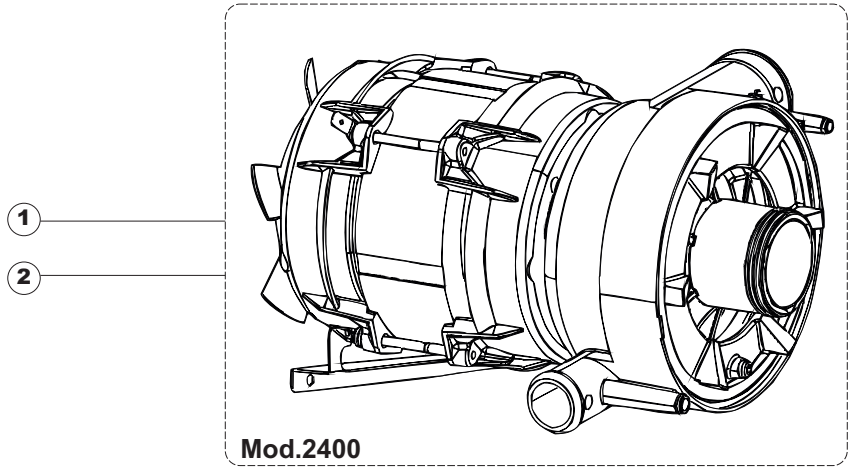

6

(*) Ricambio consigliato.

Pagina	Posizione	Codice ricambio	Vecchio codice	Descrizione
1	1	004175		PANNELLO SUPERIORE
1	2	021116		PANNELLO LATERALE SINISTRO
1	3	021115		PANNELLO LATERALE DESTRO
1	4	022146		PANNELLO POSTERIORE
1	5	022147		PANNELLO POSTERIORE
1	6	035083		STAFFA DI SUPPORTO PANNELLI
1	7	025900		PANNELLO COMANDI
1	8	029554		SPORTELLO
1	9	310013		BLOCCETTO CENTR.CERNIERE-PERNO
1	10	012318		PANNELLO ANTERIORE
1	11	449063		MOLLA BILANCIAMENTO PORTA
1	12	307014		BATTUTA X MOLLA BILANC.E CHIUSURA
1	13	035081		STAFFA DI SUPPORTO
1	14	437103		GUARNIZIONE PORTA
1	15	999259		GRUPPO STAFFA+MOLLA SAGOM.DX.PORTA
1	16	999260		GRUPPO STAFFA+MOLLA SAGOM.SX.PORTA
1	17	449058		MOLLA APERTURA/CHIUSURA PORTA
1	18	307015		BATTUTA ASTA PORTA LA50
1	19	040119		BASE TELAIO LA50
1	20	461019	REB461019	PIEDINO ESAGONALE REGOLABILE PER LAVA-
1	21	459006	REB459006	PASSACAPO D INT 9 D EST 16
1	22	459004	REB459004	PASSACAPO PER POMPA DI SCARICO
2	1	211013		CAVO FLAT GET50 LA50(2,30MT)
2	2	417119		DADO
2	3	419036		DISTANZIALI SCHEDA
2	4	227074		TASTIERA
2	5	80871		MICRO MAGNETICO
2	6	025925		INTERFACCIA ADESIVA DI CONTROLLO
2	7	230112		RESISTENZA.V.1400W-230V.LA50
2	8	437086	REB437086	GUARNIZIONE RESISTENZA VASCA
2	9	214088		TENDINA PVC PROTEZIONE CABLAGGIO
2	10	220011	REB220011	MORSETTIERA