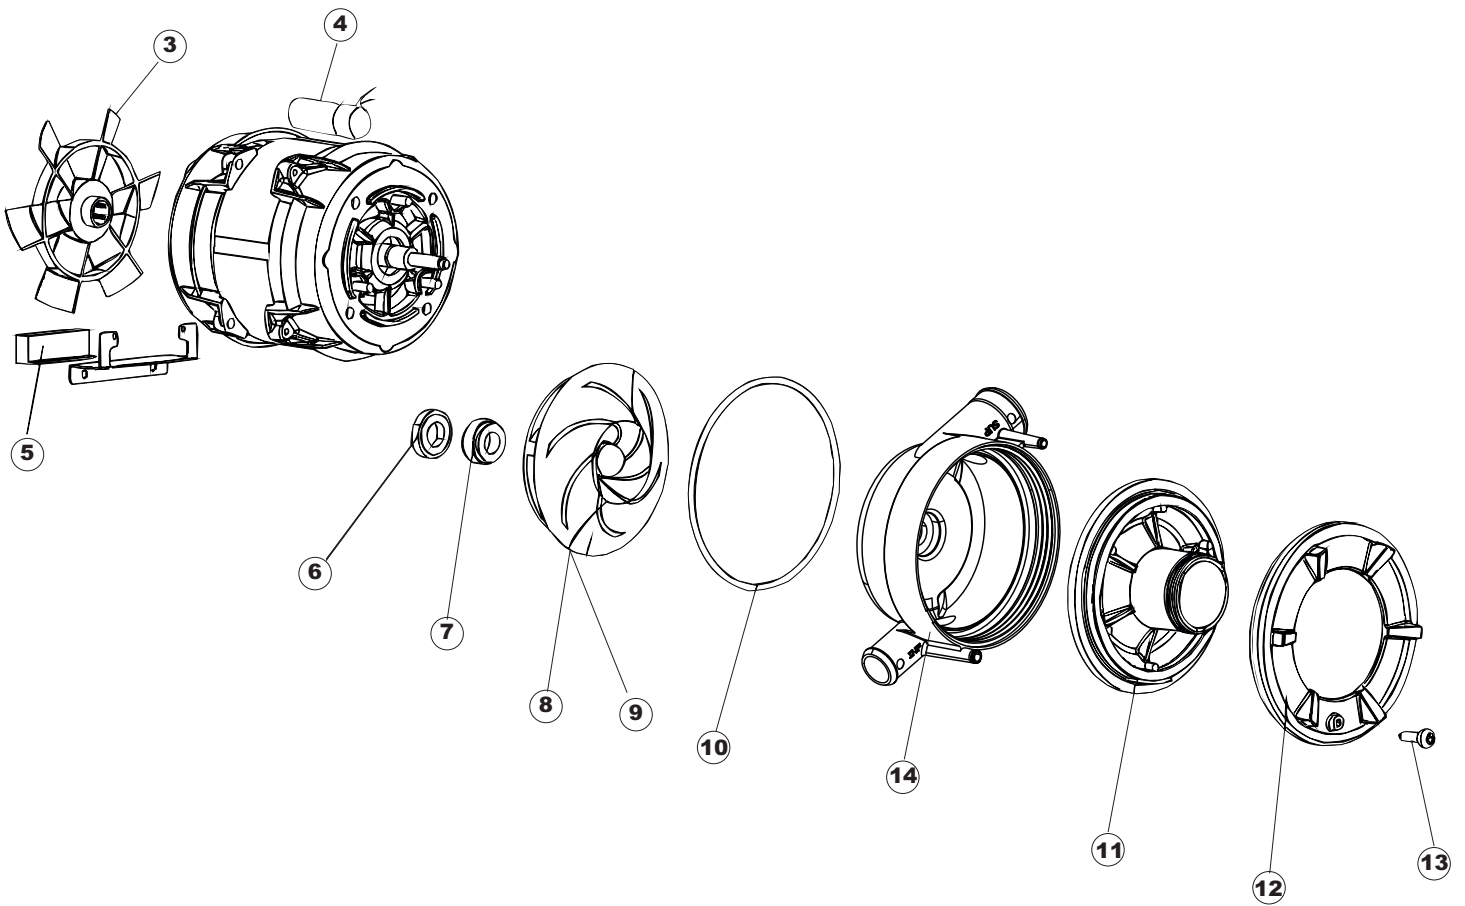

6

(*) Ricambio consigliato.

Pagina	Posizione	Codice ricambio	Vecchio codice	Descrizione
1	1	004175		PANNELLO SUPERIORE
1	2	021116		PANNELLO LATERALE SINISTRO
1	3	021115		PANNELLO LATERALE DESTRO
1	4	022146		PANNELLO POSTERIORE
1	5	022147		PANNELLO POSTERIORE
1	6	035083		STAFFA DI SUPPORTO PANNELLI
1	7	025900		PANNELLO COMANDI
1	8	029554		SPORTELLO
1	9	310013		BLOCCETTO CENTR.CERNIERE-PERNO
1	10	012318		PANNELLO ANTERIORE
1	11	449063		MOLLA BILANCIAMENTO PORTA
1	12	307014		BATTUTA X MOLLA BILANC.E CHIUSURA
1	13	035081		STAFFA DI SUPPORTO
1	14	437103		GUARNIZIONE PORTA
1	15	999259		GRUPPO STAFFA+MOLLA SAGOM.DX.PORTA
1	16	999260		GRUPPO STAFFA+MOLLA SAGOM.SX.PORTA
1	17	449058		MOLLA APERTURA/CHIUSURA PORTA
1	18	307015		BATTUTA ASTA PORTA LA50
1	19	040119		BASE TELAIO LA50
1	20	461019	REB461019	PIEDINO ESAGONALE REGOLABILE PER LAVA-
1	21	459006	REB459006	PASSACAPO D INT 9 D EST 16
1	22	459004	REB459004	PASSACAPO PER POMPA DI SCARICO
2	1	211013		CAVO FLAT GET50 LA50(2,30MT)
2	2	417119		DADO
2	3	419036		DISTANZIALI SCHEDA
2	4	227074		TASTIERA
2	5	80871		MICRO MAGNETICO
2	6	025925		INTERFACCIA ADESIVA DI CONTROLLO
2	7	230112		RESISTENZA.V.1400W-230V.LA50
2	8	437086	REB437086	GUARNIZIONE RESISTENZA VASCA
2	9	214088		TENDINA PVC PROTEZIONE CABLAGGIO
2	10	220011	REB220011	MORSETTIERA