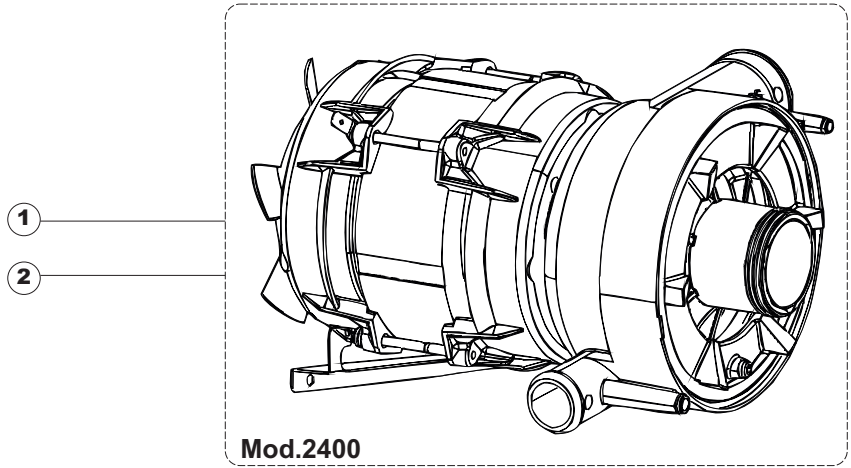

(*) Ricambio consigliato.

Pagina	Posizione	Codice ricambio	Vecchio codice	Descrizione
1	1	004175		PANNELLO SUPERIORE
1	2	021122		PANNELLO LATERALE SINISTRO
1	3	021121		PANNELLO LATERALE DESTRO
1	4	022148		PANNELLO POSTERIORE
1	5	022149		PANNELLO POSTERIORE LA50S
1	6	035083		STAFFA DI SUPPORTO PANNELLI
1	7	025900		PANNELLO COMANDI
1	8	029571		SPORTELLO
1	9	310013		BLOCCHETTO CENTR.CERNIERE-PERNO
1	10	012318		PANNELLO ANTERIORE
1	11	449049		MOLLA ASTA PORTA POST.I=130 CL.3
1	12	307014		BATTUTA X MOLLA BILANC.E CHIUSURA
1	13	035081		STAFFA DI SUPPORTO
1	14	437103		GUARNIZIONE PORTA
1	15	999259		GRUPPO STAFFA+MOLLA SAGOM.DX.PORTA
1	16	999260		GRUPPO STAFFA+MOLLA SAGOM.SX.PORTA
1	17	449058		MOLLA APERTURA/CHIUSURA PORTA
1	18	307015		BATTUTA ASTA PORTA LA50
1	19	040119		BASE TELAIO LA50
1	20	461019	REB461019	PIEDINO ESAGONALE REGOLABILE PER LAVA-
1	21	459006	REB459006	PASSACAPO D INT 9 D EST 16
1	22	459004	REB459004	PASSACAPO PER POMPA DI SCARICO
2	1	211013		CAVO FLAT GET50 LA50(2,30MT)
2	2	417119		DADO
2	3	419036		DISTANZIALI SCHEDA
2	4	227074		TASTIERA
2	5	80871		MICRO MAGNETICO
2	6	025943		INTERFACCIA ADESIVA DI CONTROLLO
2	7	230112		RESISTENZA.V.1400W-230V.LA50
2	8	437086	REB437086	GUARNIZIONE RESISTENZA VASCA
2	9	214088		TENDINA PVC PROTEZIONE CABLAGGIO
2	10	220011	REB220011	MORSETTIERA