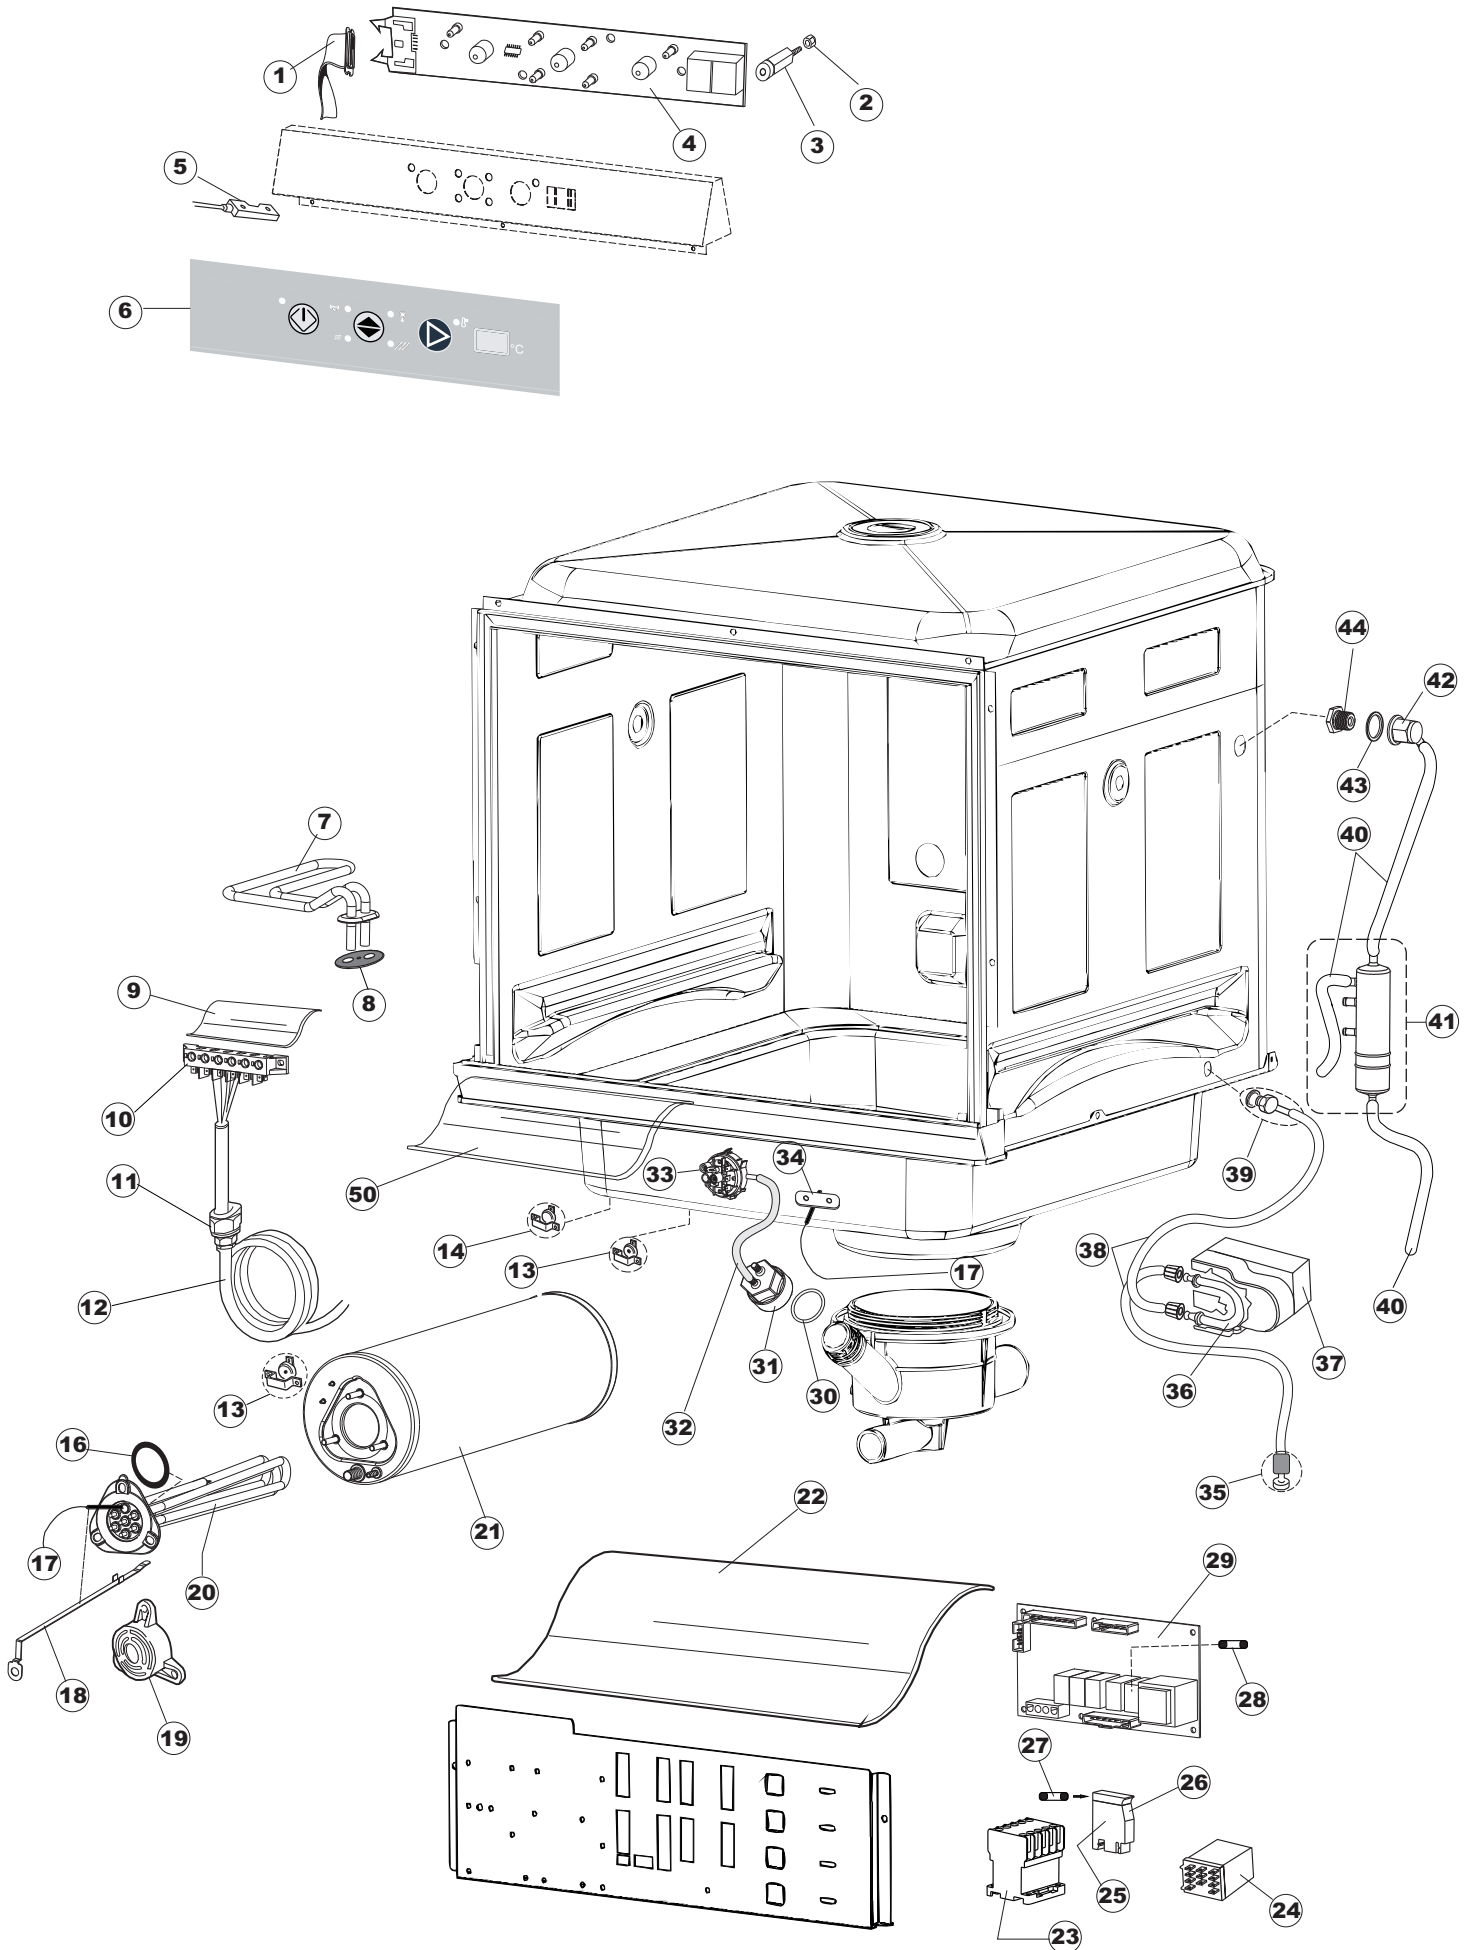

# 5

(\*) Ricambio consigliato.

Pagina	Posizione	Codice ricambio	Vecchio codice	Descrizione
1	1	004175		PANNELLO SUPERIORE
1	2	021122		PANNELLO LATERALE SINISTRO
1	3	021121		PANNELLO LATERALE DESTRO
1	4	022148		PANNELLO POSTERIORE
1	5	022149		PANNELLO POSTERIORE LA50S
1	6	035083		STAFFA DI SUPPORTO PANNELLI
1	7	025900		PANNELLO COMANDI
1	8	029571		SPORTELLO
1	9	310013		BLOCCHETTO CENTR.CERNIERE-PERNO
1	10	012318		PANNELLO ANTERIORE
1	11	449049		MOLLA ASTA PORTA POST.I=130 CL.3
1	12	307014		BATTUTA X MOLLA BILANC.E CHIUSURA
1	13	035081		STAFFA DI SUPPORTO
1	14	437103		GUARNIZIONE PORTA
1	15	999259		GRUPPO STAFFA+MOLLA SAGOM.DX.PORTA
1	16	999260		GRUPPO STAFFA+MOLLA SAGOM.SX.PORTA
1	17	449058		MOLLA APERTURA/CHIUSURA PORTA
1	18	307015		BATTUTA ASTA PORTA LA50
1	19	040119		BASE TELAIO LA50
1	20	461019	REB461019	PIEDINO ESAGONALE REGOLABILE PER LAVA-
1	21	459006	REB459006	PASSACAPO D INT 9 D EST 16
1	22	459004	REB459004	PASSACAPO PER POMPA DI SCARICO
2	1	211013		CAVO FLAT GET50 LA50(2,30MT)
2	2	417119		DADO
2	3	419036		DISTANZIALI SCHEDA
2	4	227074		TASTIERA
2	5	80871		MICRO MAGNETICO
2	6	025943		INTERFACCIA ADESIVA DI CONTROLLO
2	7	230112		RESISTENZA.V.1400W-230V.LA50
2	8	437086	REB437086	GUARNIZIONE RESISTENZA VASCA
2	9	214088		TENDINA PVC PROTEZIONE CABLAGGIO
2	10	220011	REB220011	MORSETTIERA