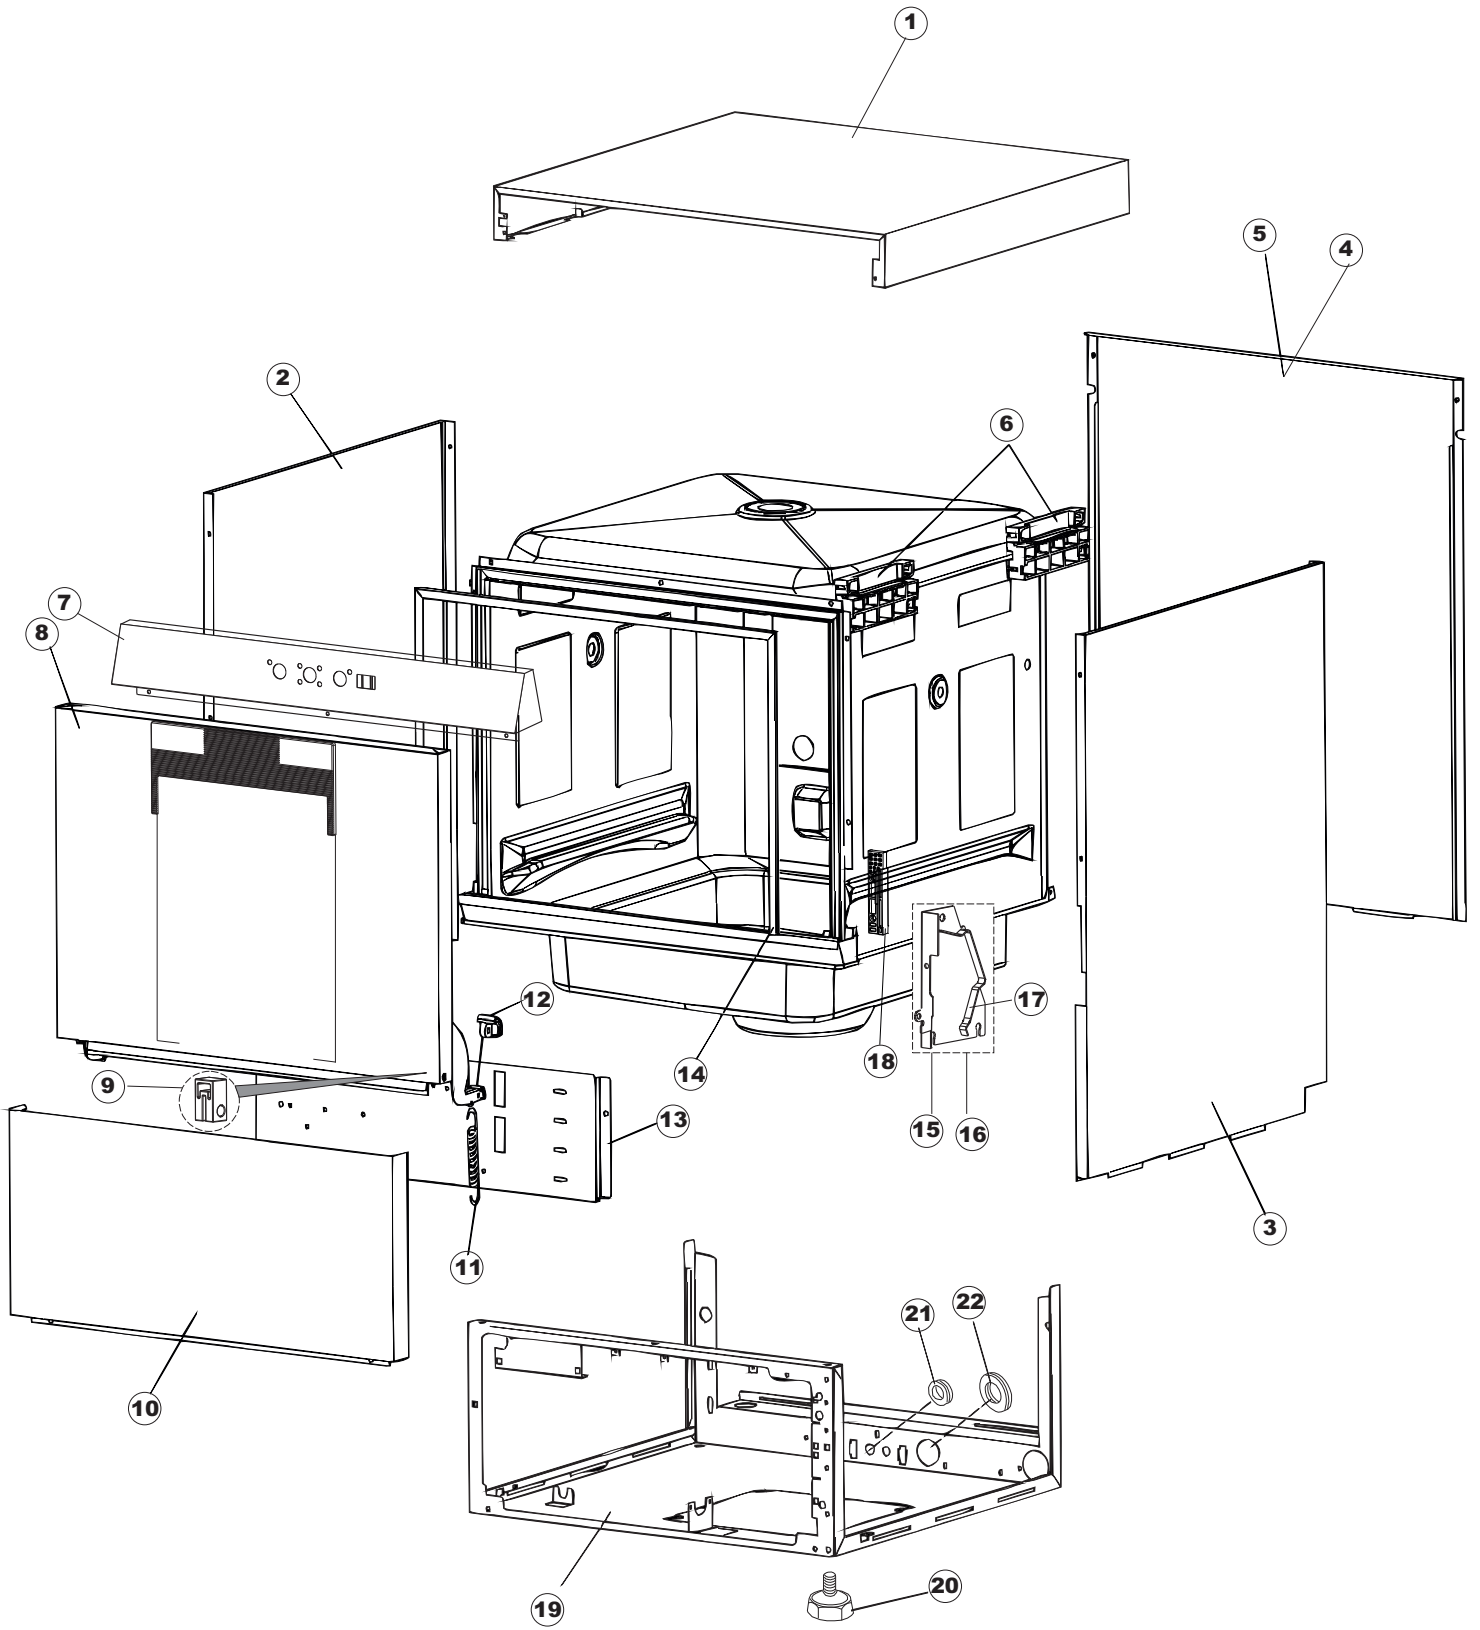

# 5

(\*) Ricambio consigliato.

Pagina	Posizione	Codice ricambio	Vecchio codice	Descrizione
1	1	004175		PANNELLO SUPERIORE
1	2	021122		PANNELLO LATERALE SINISTRO
1	3	021121		PANNELLO LATERALE DESTRO
1	4	022148		PANNELLO POSTERIORE
1	5	022149		PANNELLO POSTERIORE LA50S
1	6	035083		STAFFA DI SUPPORTO PANNELLI
1	7	025900		PANNELLO COMANDI
1	8	029571		SPORTELLO
1	9	310013		BLOCCHETTO CENTR.CERNIERE-PERNO
1	10	012318		PANNELLO ANTERIORE
1	11	449049		MOLLA ASTA PORTA POST.I=130 CL.3
1	12	307014		BATTUTA X MOLLA BILANC.E CHIUSURA
1	13	035081		STAFFA DI SUPPORTO
1	14	437103		GUARNIZIONE PORTA
1	15	999259		GRUPPO STAFFA+MOLLA SAGOM.DX.PORTA
1	16	999260		GRUPPO STAFFA+MOLLA SAGOM.SX.PORTA
1	17	449058		MOLLA APERTURA/CHIUSURA PORTA
1	18	307015		BATTUTA ASTA PORTA LA50
1	19	040119		BASE TELAIO LA50
1	20	461019	REB461019	PIEDINO ESAGONALE REGOLABILE PER LAVA-
1	21	459006	REB459006	PASSACAPO D INT 9 D EST 16
1	22	459004	REB459004	PASSACAPO PER POMPA DI SCARICO
2	1	211013		CAVO FLAT GET50 LA50(2,30MT)
2	2	417119		DADO
2	3	419036		DISTANZIALI SCHEDA
2	4	227074		TASTIERA
2	5	80871		MICRO MAGNETICO
2	6	025943		INTERFACCIA ADESIVA DI CONTROLLO
2	7	230112		RESISTENZA.V.1400W-230V.LA50
2	8	437086	REB437086	GUARNIZIONE RESISTENZA VASCA
2	9	214088		TENDINA PVC PROTEZIONE CABLAGGIO
2	10	220011	REB220011	MORSETTIERA