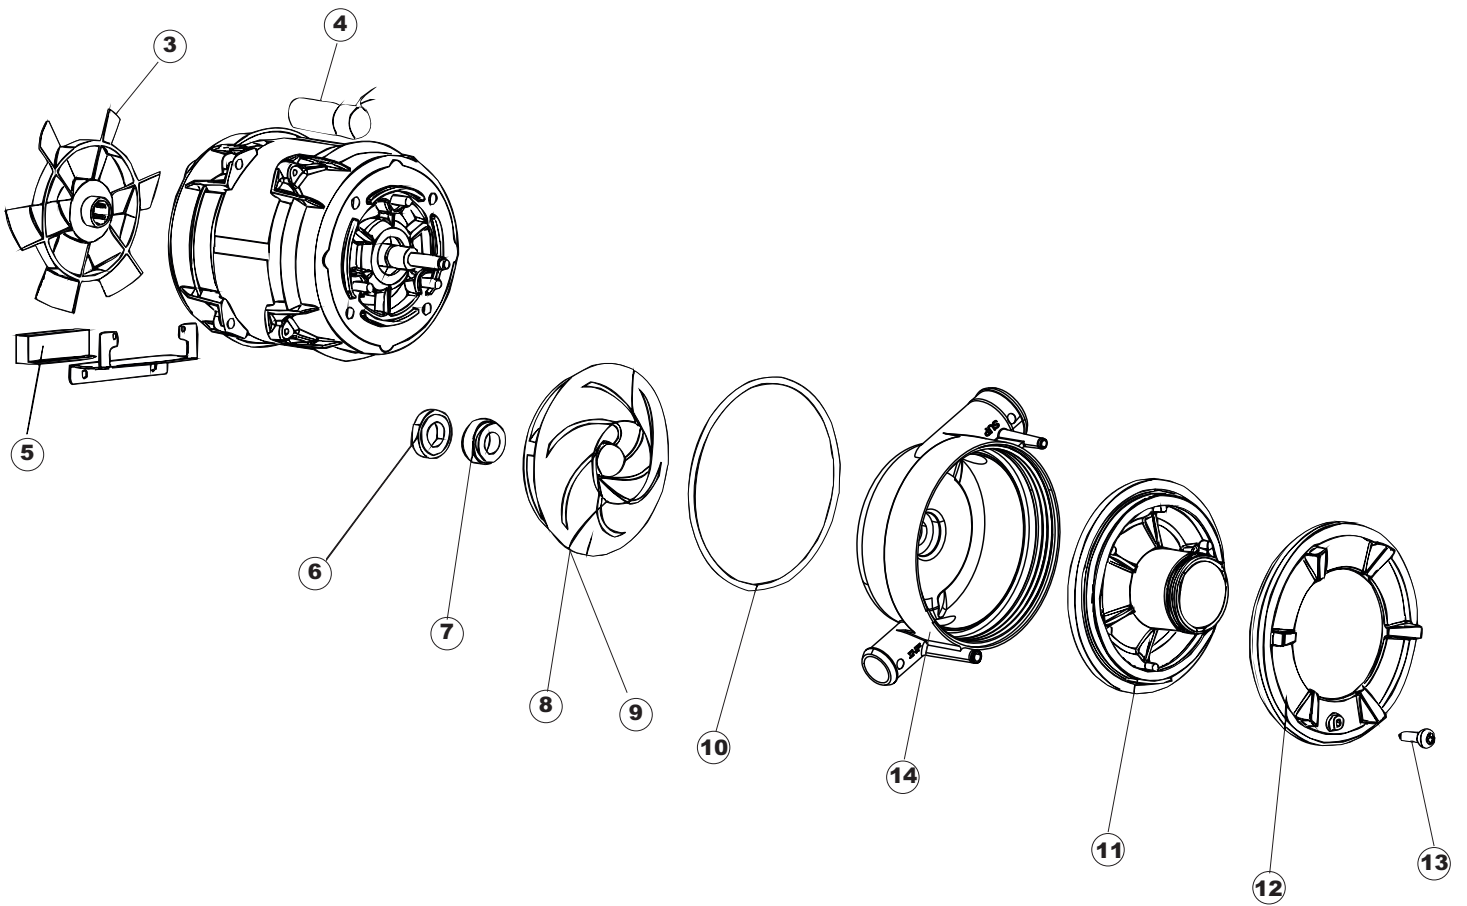

(*) Ricambio consigliato.

Pagina	Posizione	Codice ricambio	Vecchio codice	Descrizione
1	1	004175		PANNELLO SUPERIORE
1	2	021122		PANNELLO LATERALE SINISTRO
1	3	021121		PANNELLO LATERALE DESTRO
1	4	022148		PANNELLO POSTERIORE
1	5	022149		PANNELLO POSTERIORE LA50S
1	6	035083		STAFFA DI SUPPORTO PANNELLI
1	7	025900		PANNELLO COMANDI
1	8	029571		SPORTELLO
1	9	310013		BLOCCHETTO CENTR.CERNIERE-PERNO
1	10	012318		PANNELLO ANTERIORE
1	11	449049		MOLLA ASTA PORTA POST.I=130 CL.3
1	12	307014		BATTUTA X MOLLA BILANC.E CHIUSURA
1	13	035081		STAFFA DI SUPPORTO
1	14	437103		GUARNIZIONE PORTA
1	15	999259		GRUPPO STAFFA+MOLLA SAGOM.DX.PORTA
1	16	999260		GRUPPO STAFFA+MOLLA SAGOM.SX.PORTA
1	17	449058		MOLLA APERTURA/CHIUSURA PORTA
1	18	307015		BATTUTA ASTA PORTA LA50
1	19	040119		BASE TELAIO LA50
1	20	461019	REB461019	PIEDINO ESAGONALE REGOLABILE PER LAVA-
1	21	459006	REB459006	PASSACAPO D INT 9 D EST 16
1	22	459004	REB459004	PASSACAPO PER POMPA DI SCARICO
2	1	211013		CAVO FLAT GET50 LA50(2,30MT)
2	2	417119		DADO
2	3	419036		DISTANZIALI SCHEDA
2	4	227074		TASTIERA
2	5	80871		MICRO MAGNETICO
2	6	025943		INTERFACCIA ADESIVA DI CONTROLLO
2	7	230112		RESISTENZA.V.1400W-230V.LA50
2	8	437086	REB437086	GUARNIZIONE RESISTENZA VASCA
2	9	214088		TENDINA PVC PROTEZIONE CABLAGGIO
2	10	220011	REB220011	MORSETTIERA