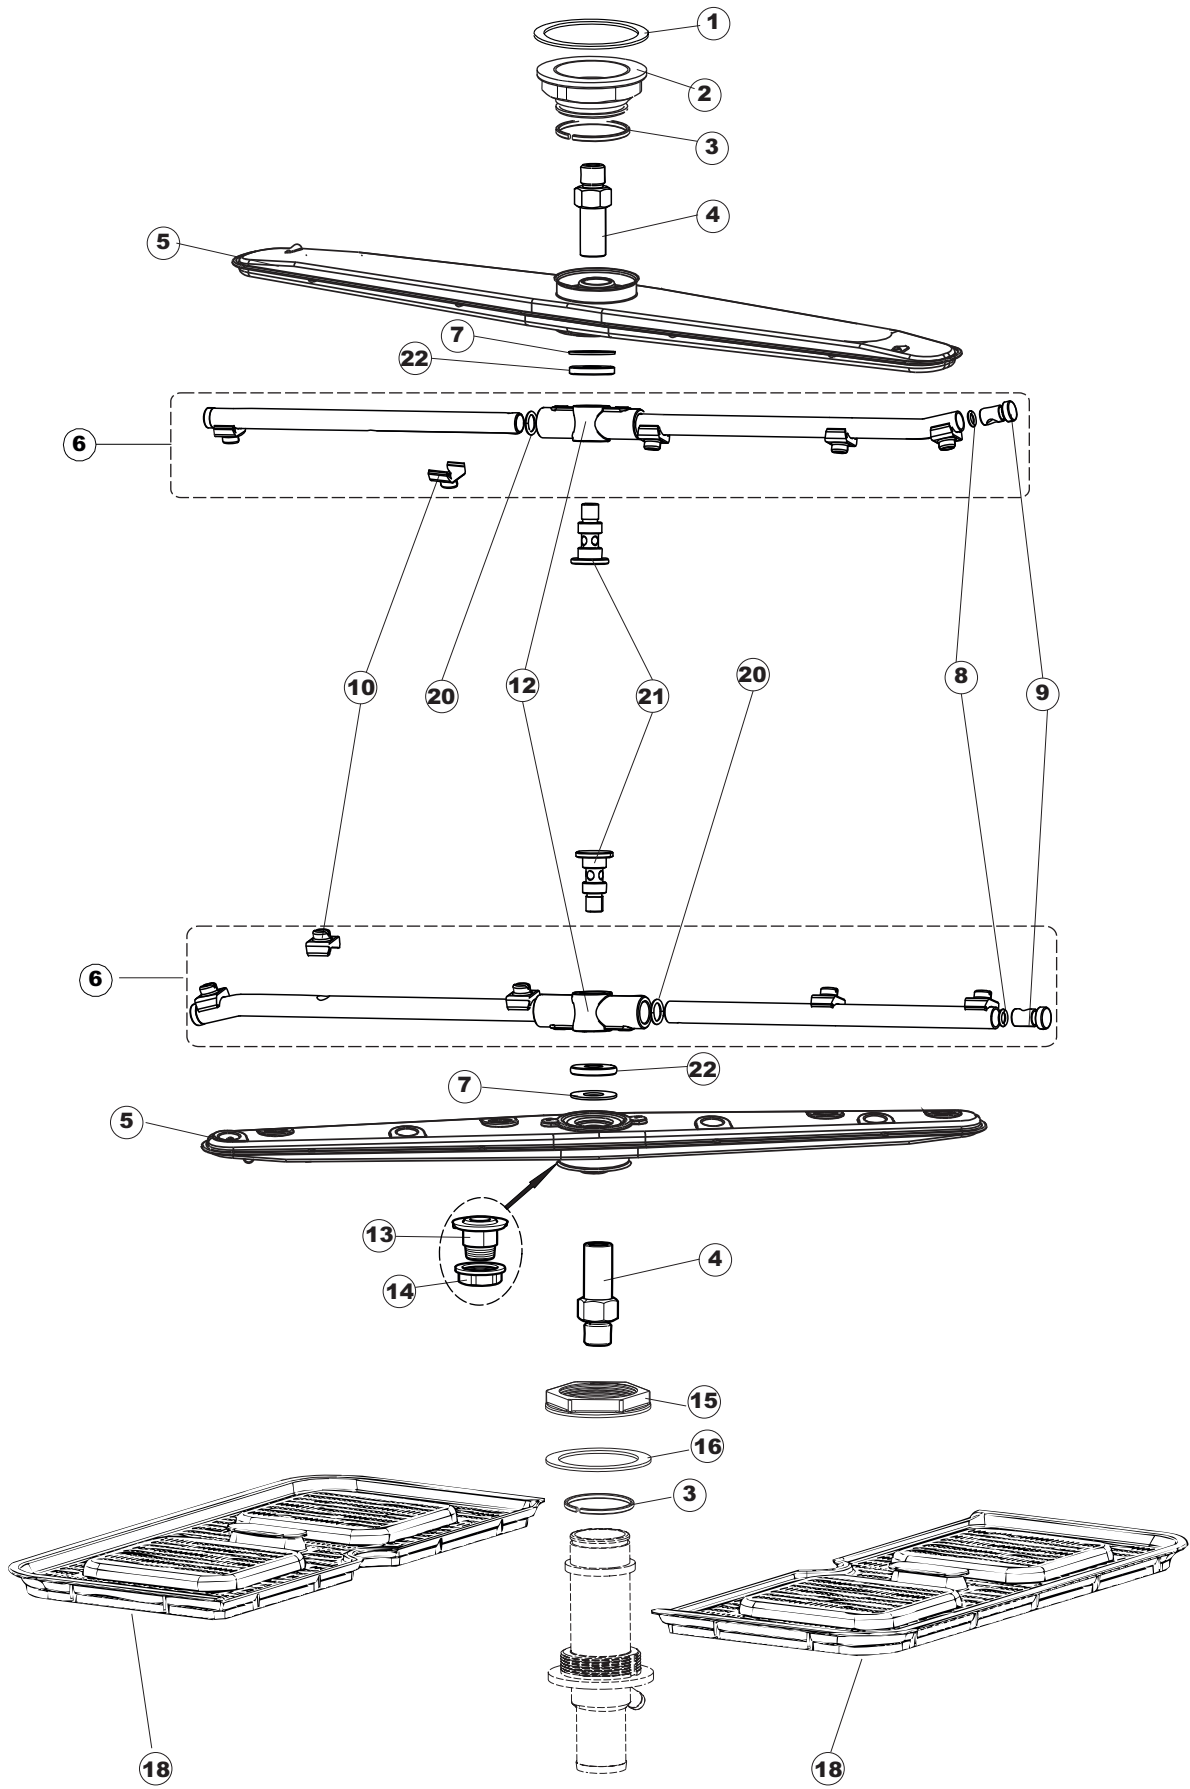

# 5

(\*) Ricambio consigliato.

Pagina	Posizione	Codice ricambio	Vecchio codice	Descrizione
1	1	004175		PANNELLO SUPERIORE
1	2	021122		PANNELLO LATERALE SINISTRO
1	3	021121		PANNELLO LATERALE DESTRO
1	4	022148		PANNELLO POSTERIORE
1	5	022149		PANNELLO POSTERIORE LA50S
1	6	035083		STAFFA DI SUPPORTO PANNELLI
1	7	025900		PANNELLO COMANDI
1	8	029571		SPORTELLO
1	9	310013		BLOCCHETTO CENTR.CERNIERE-PERNO
1	10	012318		PANNELLO ANTERIORE
1	11	449049		MOLLA ASTA PORTA POST.I=130 CL.3
1	12	307014		BATTUTA X MOLLA BILANC.E CHIUSURA
1	13	035081		STAFFA DI SUPPORTO
1	14	437103		GUARNIZIONE PORTA
1	15	999259		GRUPPO STAFFA+MOLLA SAGOM.DX.PORTA
1	16	999260		GRUPPO STAFFA+MOLLA SAGOM.SX.PORTA
1	17	449058		MOLLA APERTURA/CHIUSURA PORTA
1	18	307015		BATTUTA ASTA PORTA LA50
1	19	040119		BASE TELAIO LA50
1	20	461019	REB461019	PIEDINO ESAGONALE REGOLABILE PER LAVA-
1	21	459006	REB459006	PASSACAPO D INT 9 D EST 16
1	22	459004	REB459004	PASSACAPO PER POMPA DI SCARICO
2	1	211013		CAVO FLAT GET50 LA50(2,30MT)
2	2	417119		DADO
2	3	419036		DISTANZIALI SCHEDA
2	4	227074		TASTIERA
2	5	80871		MICRO MAGNETICO
2	6	025943		INTERFACCIA ADESIVA DI CONTROLLO
2	7	230112		RESISTENZA.V.1400W-230V.LA50
2	8	437086	REB437086	GUARNIZIONE RESISTENZA VASCA
2	9	214088		TENDINA PVC PROTEZIONE CABLAGGIO
2	10	220011	REB220011	MORSETTIERA