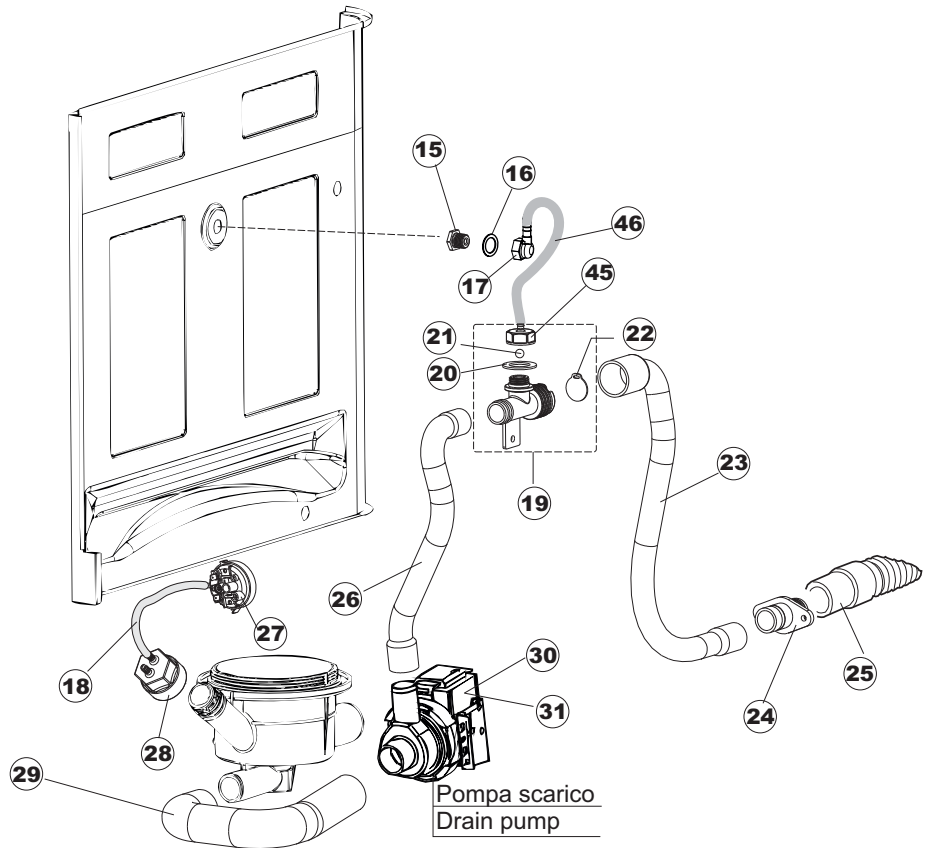

# 5

(\*) Ricambio consigliato.

Pagina	Posizione	Codice ricambio	Vecchio codice	Descrizione
1	1	004175		PANNELLO SUPERIORE
1	2	021122		PANNELLO LATERALE SINISTRO
1	3	021121		PANNELLO LATERALE DESTRO
1	4	022148		PANNELLO POSTERIORE
1	5	022149		PANNELLO POSTERIORE LA50S
1	6	035083		STAFFA DI SUPPORTO PANNELLI
1	7	025900		PANNELLO COMANDI
1	8	029571		SPORTELLO
1	9	310013		BLOCCHETTO CENTR.CERNIERE-PERNO
1	10	012318		PANNELLO ANTERIORE
1	11	449049		MOLLA ASTA PORTA POST.I=130 CL.3
1	12	307014		BATTUTA X MOLLA BILANC.E CHIUSURA
1	13	035081		STAFFA DI SUPPORTO
1	14	437103		GUARNIZIONE PORTA
1	15	999259		GRUPPO STAFFA+MOLLA SAGOM.DX.PORTA
1	16	999260		GRUPPO STAFFA+MOLLA SAGOM.SX.PORTA
1	17	449058		MOLLA APERTURA/CHIUSURA PORTA
1	18	307015		BATTUTA ASTA PORTA LA50
1	19	040119		BASE TELAIO LA50
1	20	461019	REB461019	PIEDINO ESAGONALE REGOLABILE PER LAVA-
1	21	459006	REB459006	PASSACAPO D INT 9 D EST 16
1	22	459004	REB459004	PASSACAPO PER POMPA DI SCARICO
2	1	211013		CAVO FLAT GET50 LA50(2,30MT)
2	2	417119		DADO
2	3	419036		DISTANZIALI SCHEDA
2	4	227074		TASTIERA
2	5	80871		MICRO MAGNETICO
2	6	025943		INTERFACCIA ADESIVA DI CONTROLLO
2	7	230112		RESISTENZA.V.1400W-230V.LA50
2	8	437086	REB437086	GUARNIZIONE RESISTENZA VASCA
2	9	214088		TENDINA PVC PROTEZIONE CABLAGGIO
2	10	220011	REB220011	MORSETTIERA