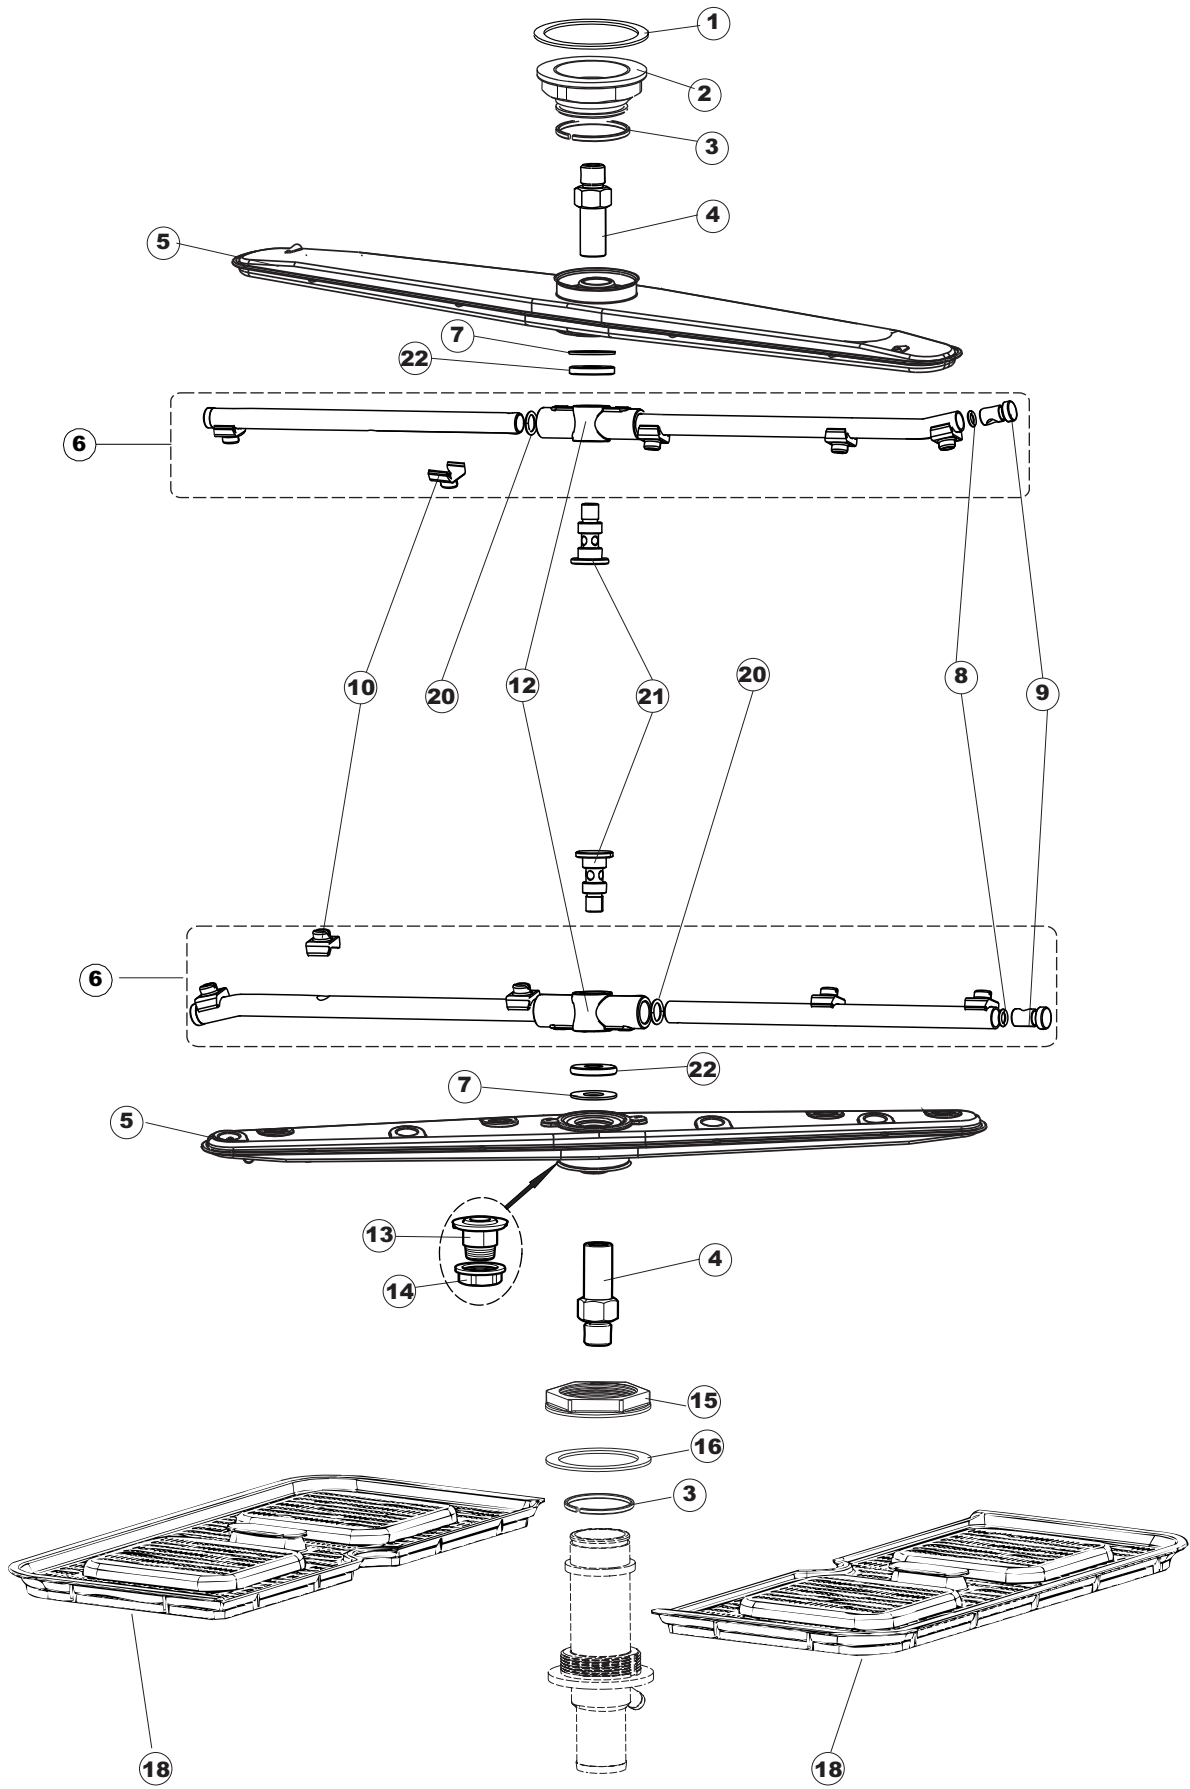

(*) Ricambio consigliato.

Pagina	Posizione	Codice ricambio	Vecchio codice	Descrizione
1	1	004175		PANNELLO SUPERIORE
1	2	021122		PANNELLO LATERALE SINISTRO
1	3	021121		PANNELLO LATERALE DESTRO
1	4	022148		PANNELLO POSTERIORE
1	5	022149		PANNELLO POSTERIORE LA50S
1	6	035083		STAFFA DI SUPPORTO PANNELLI
1	7	025900		PANNELLO COMANDI
1	8	029571		SPORTELLO
1	9	310013		BLOCCHETTO CENTR.CERNIERE-PERNO
1	10	012318		PANNELLO ANTERIORE
1	11	449049		MOLLA ASTA PORTA POST.I=130 CL.3
1	12	307014		BATTUTA X MOLLA BILANC.E CHIUSURA
1	13	035081		STAFFA DI SUPPORTO
1	14	437103		GUARNIZIONE PORTA
1	15	999259		GRUPPO STAFFA+MOLLA SAGOM.DX.PORTA
1	16	999260		GRUPPO STAFFA+MOLLA SAGOM.SX.PORTA
1	17	449058		MOLLA APERTURA/CHIUSURA PORTA
1	18	307015		BATTUTA ASTA PORTA LA50
1	19	040119		BASE TELAIO LA50
1	20	461019	REB461019	PIEDINO ESAGONALE REGOLABILE PER LAVA-
1	21	459006	REB459006	PASSACAVO D INT 9 D EST 16
1	22	459004	REB459004	PASSACAVO PER POMPA DI SCARICO
2	1	211013		CAVO FLAT GET50 LA50(2,30MT)
2	2	417119		DADO
2	3	419036		DISTANZIALI SCHEDA
2	4	227074		TASTIERA
2	5	80871		MICRO MAGNETICO
2	6	025943		INTERFACCIA ADESIVA DI CONTROLLO
2	7	230112		RESISTENZA.V.1400W-230V.LA50
2	8	437086	REB437086	GUARNIZIONE RESISTENZA VASCA
2	9	214088		TENDINA PVC PROTEZIONE CABLAGGIO
2	10	220011	REB220011	MORSETTIERA