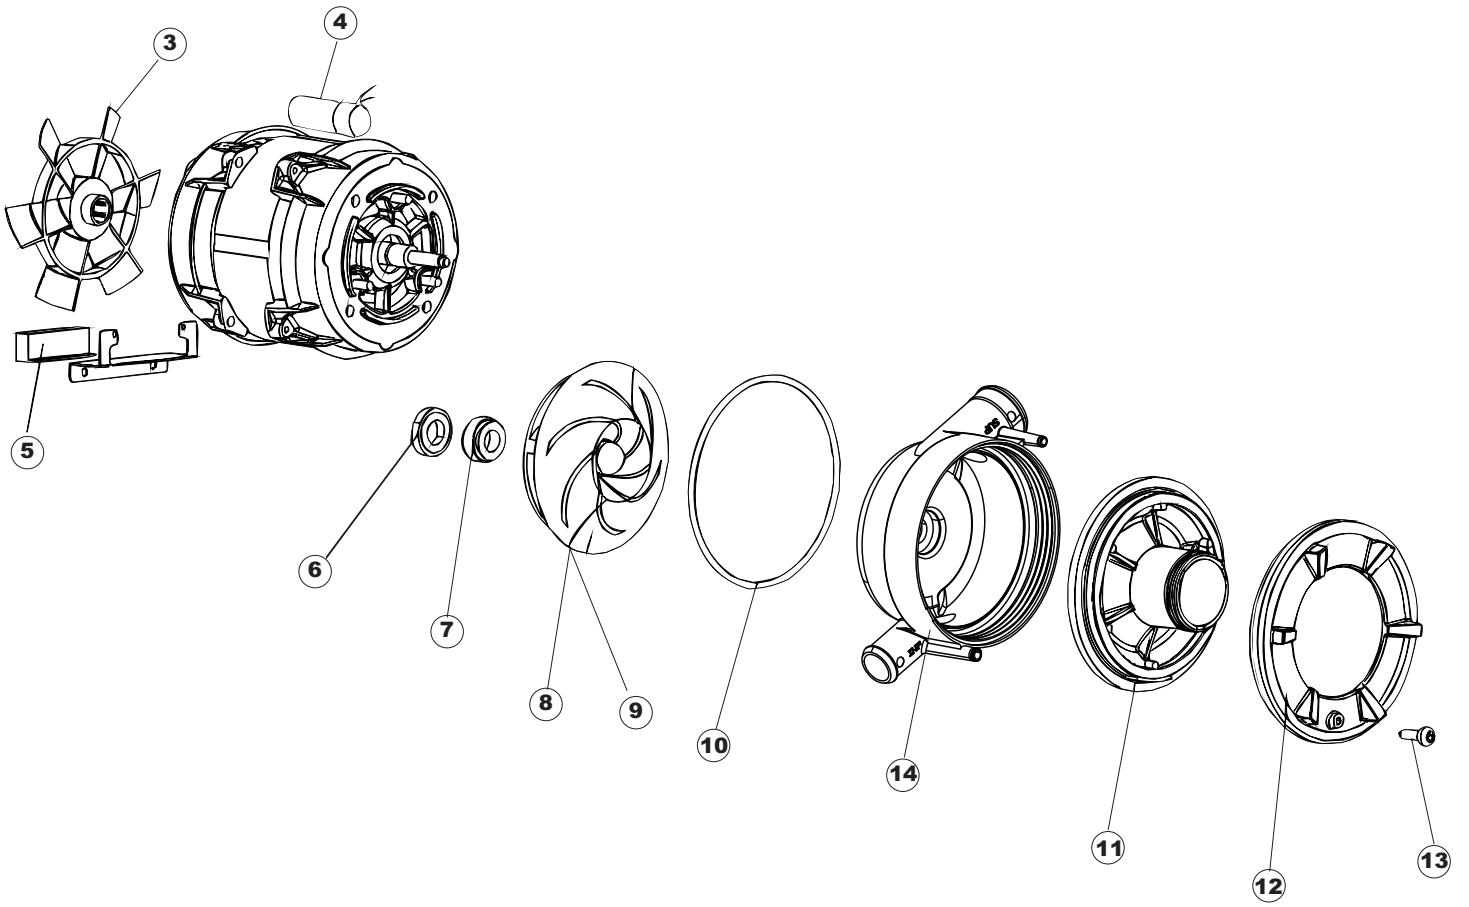

(*) Ricambio consigliato.

Pagina	Posizione	Codice ricambio	Vecchio codice	Descrizione
1	1	004175		PANNELLO SUPERIORE
1	2	021122		PANNELLO LATERALE SINISTRO
1	3	021121		PANNELLO LATERALE DESTRO
1	4	022148		PANNELLO POSTERIORE
1	5	022149		PANNELLO POSTERIORE LA50S
1	6	035083		STAFFA DI SUPPORTO PANNELLI
1	7	025900		PANNELLO COMANDI
1	8	029571		SPORTELLO
1	9	310013		BLOCCHETTO CENTR.CERNIERE-PERNO
1	10	012318		PANNELLO ANTERIORE
1	11	449049		MOLLA ASTA PORTA POST.I=130 CL.3
1	12	307014		BATTUTA X MOLLA BILANC.E CHIUSURA
1	13	035081		STAFFA DI SUPPORTO
1	14	437103		GUARNIZIONE PORTA
1	15	999259		GRUPPO STAFFA+MOLLA SAGOM.DX.PORTA
1	16	999260		GRUPPO STAFFA+MOLLA SAGOM.SX.PORTA
1	17	449058		MOLLA APERTURA/CHIUSURA PORTA
1	18	307015		BATTUTA ASTA PORTA LA50
1	19	040119		BASE TELAIO LA50
1	20	461019	REB461019	PIEDINO ESAGONALE REGOLABILE PER LAVA-
1	21	459006	REB459006	PASSACAVO D INT 9 D EST 16
1	22	459004	REB459004	PASSACAVO PER POMPA DI SCARICO
2	1	211013		CAVO FLAT GET50 LA50(2,30MT)
2	2	417119		DADO
2	3	419036		DISTANZIALI SCHEDA
2	4	227074		TASTIERA
2	5	80871		MICRO MAGNETICO
2	6	025943		INTERFACCIA ADESIVA DI CONTROLLO
2	7	230112		RESISTENZA.V.1400W-230V.LA50
2	8	437086	REB437086	GUARNIZIONE RESISTENZA VASCA
2	9	214088		TENDINA PVC PROTEZIONE CABLAGGIO
2	10	220011	REB220011	MORSETTIERA