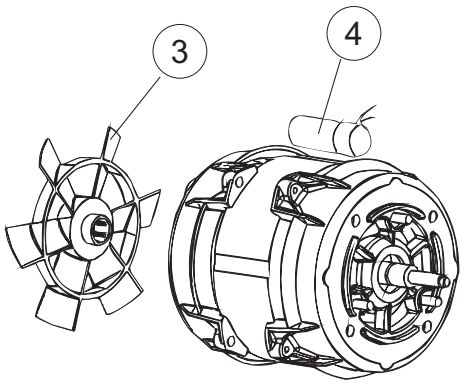

6

(*) Ricambio consigliato.

Pagina	Posizione	Codice ricambio	Vecchio codice	Descrizione
1	1	004287		CAPPELLO B INCLINATO CENTRALE
1	2	021122		PANNELLO LATERALE SINISTRO
1	3	021121		PANNELLO LATERALE DESTRO
1	4	022148		PANNELLO POSTERIORE
1	5	022149		PANNELLO POSTERIORE LA50S
1	6	035083		STAFFA DI SUPPORTO PANNELLI
1	8	029693		PORTA 25-20 COLGED CPL.
1	9	310013		BLOCCHETTO CENTR.CERNIERE-PERNO
1	10	012318		PANNELLO ANTERIORE
1	11	449049		MOLLA ASTA PORTA POST.I=130 CL.3
1	12	307014		BATTUTA X MOLLA BILANC.E CHIUSURA
1	13	035081		STAFFA DI SUPPORTO
1	14	437103		GUARNIZIONE PORTA
1	15	999259		GRUPPO STAFFA+MOLLA SAGOM.DX.PORTA
1	16	999260		GRUPPO STAFFA+MOLLA SAGOM.SX.PORTA
1	17	449058		MOLLA APERTURA/CHIUSURA PORTA
1	18	307015		BATTUTA ASTA PORTA LA50
1	19	040119		BASE TELAIO LA50
1	20	461019	REB461019	PIEDINO ESAGONALE REGOLABILE PER LAVA-
1	21	459006	REB459006	PASSACAPO D INT 9 D EST 16
1	22	459004	REB459004	PASSACAPO PER POMPA DI SCARICO
1	29	304028		PERNO ROTAZIONE PORTA LA50
2	1	211013		CAVO FLAT GET50 LA50(2,30MT)
2	2	417119		DADO
2	3	419036		DISTANZIALI SCHEDA
2	4	80944		TASTIERA
2	5	80871		MICRO MAGNETICO
2	6	70731		INTERFACCIA ADESIVA DI CONTROLLO
2	7	230118		RESISTENZA VASCA 2100W-230V
2	8	437086	REB437086	GUARNIZIONE RESISTENZA VASCA
2	9	214088		TENDINA PVC PROTEZIONE CABLAGGIO
2	10	220011	REB220011	MORSETTIERA