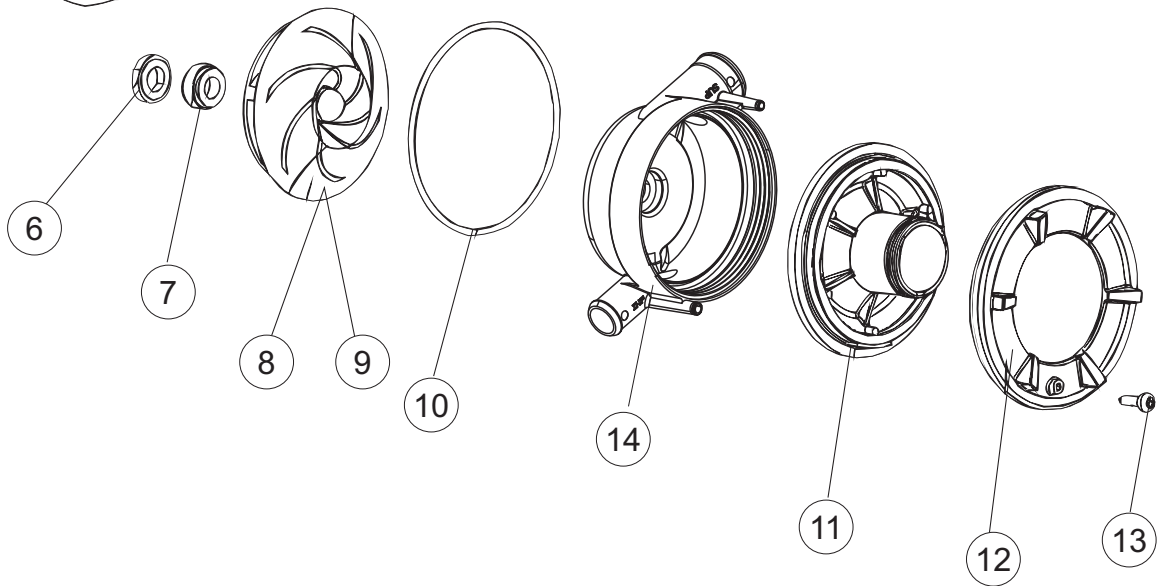

6

(*) Ricambio consigliato.

Pagina	Posizione	Codice ricambio	Vecchio codice	Descrizione
1	1	004287		CAPPELLO B INCLINATO CENTRALE
1	2	021122		PANNELLO LATERALE SINISTRO
1	3	021121		PANNELLO LATERALE DESTRO
1	4	022148		PANNELLO POSTERIORE
1	5	022149		PANNELLO POSTERIORE LA50S
1	6	035083		STAFFA DI SUPPORTO PANNELLI
1	8	029693		PORTA 25-20 COLGED CPL.
1	9	310013		BLOCCHETTO CENTR.CERNIERE-PERNO
1	10	012318		PANNELLO ANTERIORE
1	11	449049		MOLLA ASTA PORTA POST.I=130 CL.3
1	12	307014		BATTUTA X MOLLA BILANC.E CHIUSURA
1	13	035081		STAFFA DI SUPPORTO
1	14	437103		GUARNIZIONE PORTA
1	15	999259		GRUPPO STAFFA+MOLLA SAGOM.DX.PORTA
1	16	999260		GRUPPO STAFFA+MOLLA SAGOM.SX.PORTA
1	17	449058		MOLLA APERTURA/CHIUSURA PORTA
1	18	307015		BATTUTA ASTA PORTA LA50
1	19	040119		BASE TELAIO LA50
1	20	461019	REB461019	PIEDINO ESAGONALE REGOLABILE PER LAVA-
1	21	459006	REB459006	PASSACAPO D INT 9 D EST 16
1	22	459004	REB459004	PASSACAPO PER POMPA DI SCARICO
1	29	304028		PERNO ROTAZIONE PORTA LA50
2	1	211013		CAVO FLAT GET50 LA50(2,30MT)
2	2	417119		DADO
2	3	419036		DISTANZIALI SCHEDA
2	4	80944		TASTIERA
2	5	80871		MICRO MAGNETICO
2	6	70731		INTERFACCIA ADESIVA DI CONTROLLO
2	7	230118		RESISTENZA VASCA 2100W-230V
2	8	437086	REB437086	GUARNIZIONE RESISTENZA VASCA
2	9	214088		TENDINA PVC PROTEZIONE CABLAGGIO
2	10	220011	REB220011	MORSETTIERA