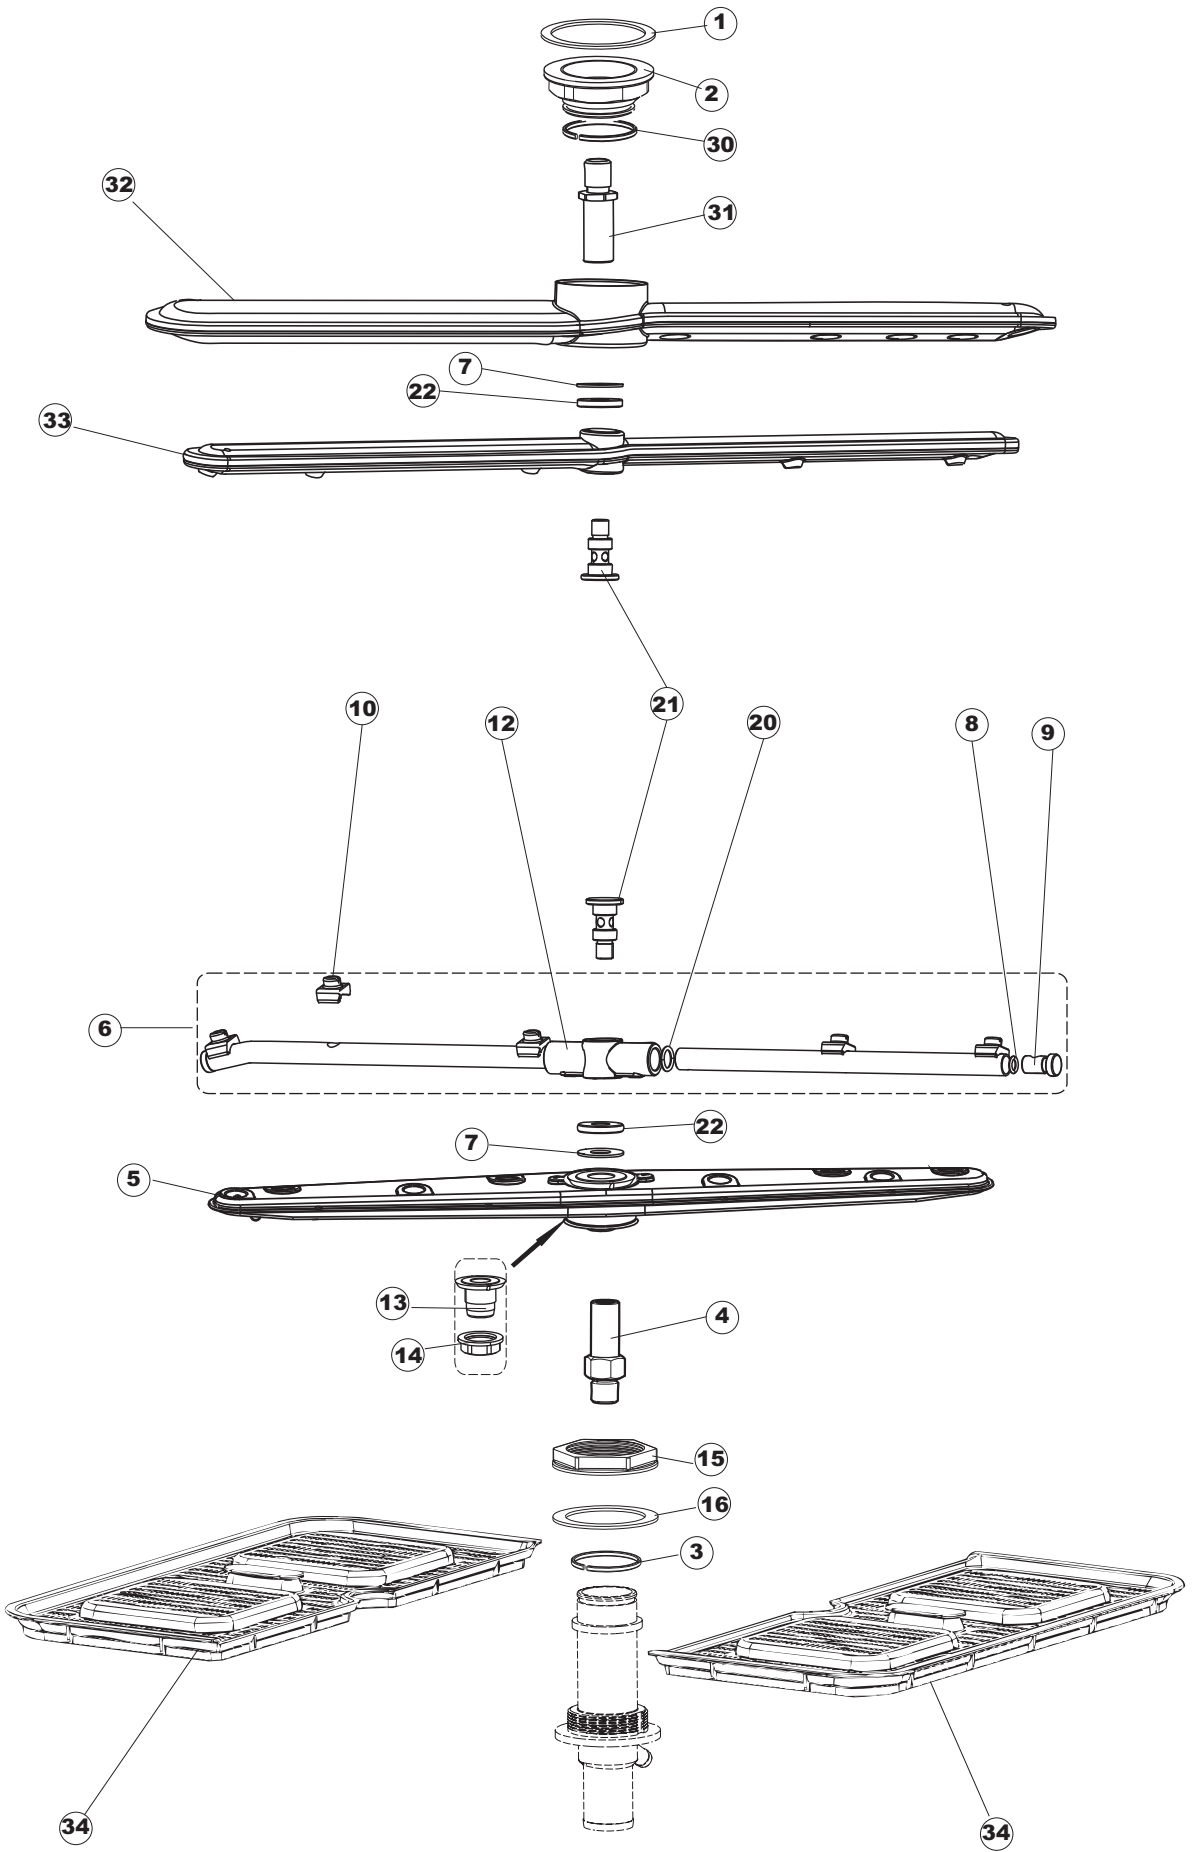

# 6

(\*) Ricambio consigliato.

Pagina	Posizione	Codice ricambio	Vecchio codice	Descrizione
1	1	004287		CAPPELLO B INCLINATO CENTRALE
1	2	021122		PANNELLO LATERALE SINISTRO
1	3	021121		PANNELLO LATERALE DESTRO
1	4	022148		PANNELLO POSTERIORE
1	5	022149		PANNELLO POSTERIORE LA50S
1	6	035083		STAFFA DI SUPPORTO PANNELLI
1	8	029693		PORTA 25-20 COLGED CPL.
1	9	310013		BLOCCHETTO CENTR.CERNIERE-PERNO
1	10	012318		PANNELLO ANTERIORE
1	11	449049		MOLLA ASTA PORTA POST.I=130 CL.3
1	12	307014		BATTUTA X MOLLA BILANC.E CHIUSURA
1	13	035081		STAFFA DI SUPPORTO
1	14	437103		GUARNIZIONE PORTA
1	15	999259		GRUPPO STAFFA+MOLLA SAGOM.DX.PORTA
1	16	999260		GRUPPO STAFFA+MOLLA SAGOM.SX.PORTA
1	17	449058		MOLLA APERTURA/CHIUSURA PORTA
1	18	307015		BATTUTA ASTA PORTA LA50
1	19	040119		BASE TELAIO LA50
1	20	461019	REB461019	PIEDINO ESAGONALE REGOLABILE PER LAVA-
1	21	459006	REB459006	PASSACAPO D INT 9 D EST 16
1	22	459004	REB459004	PASSACAPO PER POMPA DI SCARICO
1	29	304028		PERNO ROTAZIONE PORTA LA50
2	1	211013		CAVO FLAT GET50 LA50(2,30MT)
2	2	417119		DADO
2	3	419036		DISTANZIALI SCHEDA
2	4	80944		TASTIERA
2	5	80871		MICRO MAGNETICO
2	6	70731		INTERFACCIA ADESIVA DI CONTROLLO
2	7	230118		RESISTENZA VASCA 2100W-230V
2	8	437086	REB437086	GUARNIZIONE RESISTENZA VASCA
2	9	214088		TENDINA PVC PROTEZIONE CABLAGGIO
2	10	220011	REB220011	MORSETTIERA