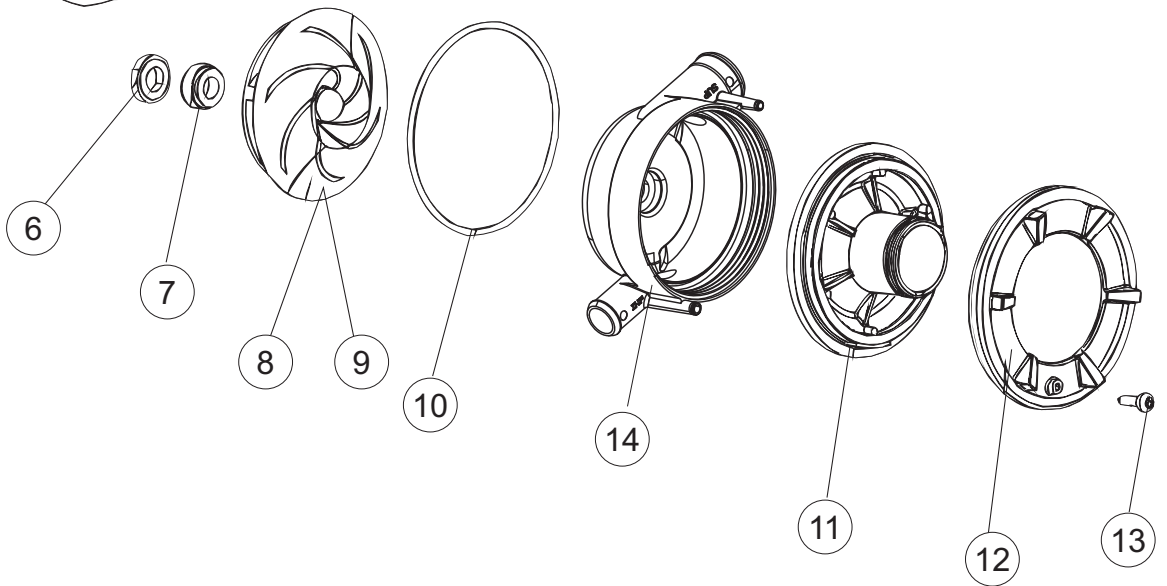

6

(*) Ricambio consigliato.

Pagina	Posizione	Codice ricambio	Vecchio codice	Descrizione
1	1	004287		CAPPELLO B INCLINATO CENTRALE
1	2	021122		PANNELLO LATERALE SINISTRO
1	3	021121		PANNELLO LATERALE DESTRO
1	4	022148		PANNELLO POSTERIORE
1	5	022149		PANNELLO POSTERIORE LA50S
1	6	035083		STAFFA DI SUPPORTO PANNELLI
1	8	029693		PORTA 25-20 COLGED CPL.
1	9	310013		BLOCCHETTO CENTR.CERNIERE-PERNO
1	10	012318		PANNELLO ANTERIORE
1	11	449049		MOLLA ASTA PORTA POST.I=130 CL.3
1	12	307014		BATTUTA X MOLLA BILANC.E CHIUSURA
1	13	035081		STAFFA DI SUPPORTO
1	14	437103		GUARNIZIONE PORTA
1	15	999259		GRUPPO STAFFA+MOLLA SAGOM.DX.PORTA
1	16	999260		GRUPPO STAFFA+MOLLA SAGOM.SX.PORTA
1	17	449058		MOLLA APERTURA/CHIUSURA PORTA
1	18	307015		BATTUTA ASTA PORTA LA50
1	19	040119		BASE TELAIO LA50
1	20	461019	REB461019	PIEDINO ESAGONALE REGOLABILE PER LAVA-
1	21	459006	REB459006	PASSACAVO D INT 9 D EST 16
1	22	459004	REB459004	PASSACAVO PER POMPA DI SCARICO
1	29	304028		PERNO ROTAZIONE PORTA LA50
2	1	211013		CAVO FLAT GET50 LA50(2,30MT)
2	2	417119		DADO
2	3	419036		DISTANZIALI SCHEDA
2	4	80944		TASTIERA
2	5	80871		MICRO MAGNETICO
2	6	70731		INTERFACCIA ADESIVA DI CONTROLLO
2	7	230118		RESISTENZA VASCA 2100W-230V
2	8	437086	REB437086	GUARNIZIONE RESISTENZA VASCA
2	9	214088		TENDINA PVC PROTEZIONE CABLAGGIO
2	10	220011	REB220011	MORSETTIERA