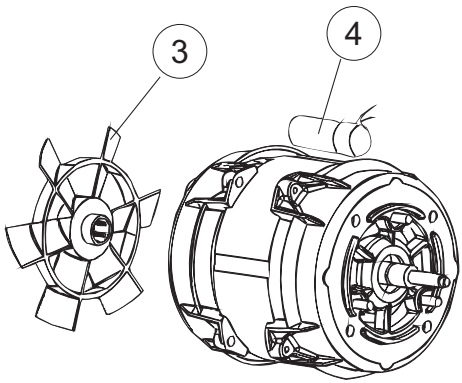

6

(*) Ricambio consigliato.

Pagina	Posizione	Codice ricambio	Vecchio codice	Descrizione
1	1	004287		CAPPELLO B INCLINATO CENTRALE
1	2	021122		PANNELLO LATERALE SINISTRO
1	3	021121		PANNELLO LATERALE DESTRO
1	4	022148		PANNELLO POSTERIORE
1	5	022149		PANNELLO POSTERIORE LA50S
1	6	035083		STAFFA DI SUPPORTO PANNELLI
1	8	029693		PORTA 25-20 COLGED CPL.
1	9	310013		BLOCCHETTO CENTR.CERNIERE-PERNO
1	10	012318		PANNELLO ANTERIORE
1	11	449049		MOLLA ASTA PORTA POST.I=130 CL.3
1	12	307014		BATTUTA X MOLLA BILANC.E CHIUSURA
1	13	035081		STAFFA DI SUPPORTO
1	14	437103		GUARNIZIONE PORTA
1	15	999259		GRUPPO STAFFA+MOLLA SAGOM.DX.PORTA
1	16	999260		GRUPPO STAFFA+MOLLA SAGOM.SX.PORTA
1	17	449058		MOLLA APERTURA/CHIUSURA PORTA
1	18	307015		BATTUTA ASTA PORTA LA50
1	19	040119		BASE TELAIO LA50
1	20	461019	REB461019	PIEDINO ESAGONALE REGOLABILE PER LAVA-
1	21	459006	REB459006	PASSACAVO D INT 9 D EST 16
1	22	459004	REB459004	PASSACAVO PER POMPA DI SCARICO
1	29	304028		PERNO ROTAZIONE PORTA LA50
2	1	211013		CAVO FLAT GET50 LA50(2,30MT)
2	2	417119		DADO
2	3	419036		DISTANZIALI SCHEDA
2	4	80944		TASTIERA
2	5	80871		MICRO MAGNETICO
2	6	70731		INTERFACCIA ADESIVA DI CONTROLLO
2	7	230118		RESISTENZA VASCA 2100W-230V
2	8	437086	REB437086	GUARNIZIONE RESISTENZA VASCA
2	9	214088		TENDINA PVC PROTEZIONE CABLAGGIO
2	10	220011	REB220011	MORSETTIERA