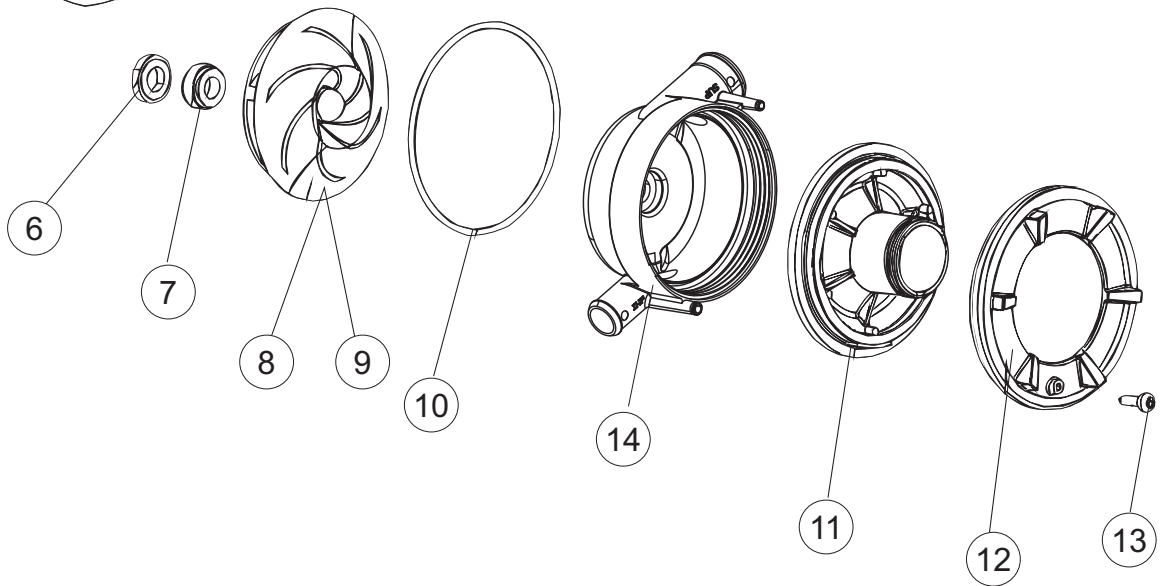

6

(*) Ricambio consigliato.

Pagina	Posizione	Codice ricambio	Vecchio codice	Descrizione
1	1	004287		CAPPELLO B INCLINATO CENTRALE
1	2	021122		PANNELLO LATERALE SINISTRO
1	3	021121		PANNELLO LATERALE DESTRO
1	4	022148		PANNELLO POSTERIORE
1	5	022149		PANNELLO POSTERIORE LA50S
1	6	035083		STAFFA DI SUPPORTO PANNELLI
1	8	029693		PORTA 25-20 COLGED CPL.
1	9	310013		BLOCCHETTO CENTR.CERNIERE-PERNO
1	10	012318		PANNELLO ANTERIORE
1	11	449049		MOLLA ASTA PORTA POST.I=130 CL.3
1	12	307014		BATTUTA X MOLLA BILANC.E CHIUSURA
1	13	035081		STAFFA DI SUPPORTO
1	14	437103		GUARNIZIONE PORTA
1	15	999259		GRUPPO STAFFA+MOLLA SAGOM.DX.PORTA
1	16	999260		GRUPPO STAFFA+MOLLA SAGOM.SX.PORTA
1	17	449058		MOLLA APERTURA/CHIUSURA PORTA
1	18	307015		BATTUTA ASTA PORTA LA50
1	19	040119		BASE TELAIO LA50
1	20	461019	REB461019	PIEDINO ESAGONALE REGOLABILE PER LAVA-
1	21	459006	REB459006	PASSACAVO D INT 9 D EST 16
1	22	459004	REB459004	PASSACAVO PER POMPA DI SCARICO
1	29	304028		PERNO ROTAZIONE PORTA LA50
2	1	211013		CAVO FLAT GET50 LA50(2,30MT)
2	2	417119		DADO
2	3	419036		DISTANZIALI SCHEDA
2	4	80944		TASTIERA
2	5	80871		MICRO MAGNETICO
2	6	70731		INTERFACCIA ADESIVA DI CONTROLLO
2	7	230118		RESISTENZA VASCA 2100W-230V
2	8	437086	REB437086	GUARNIZIONE RESISTENZA VASCA
2	9	214088		TENDINA PVC PROTEZIONE CABLAGGIO
2	10	220011	REB220011	MORSETTIERA