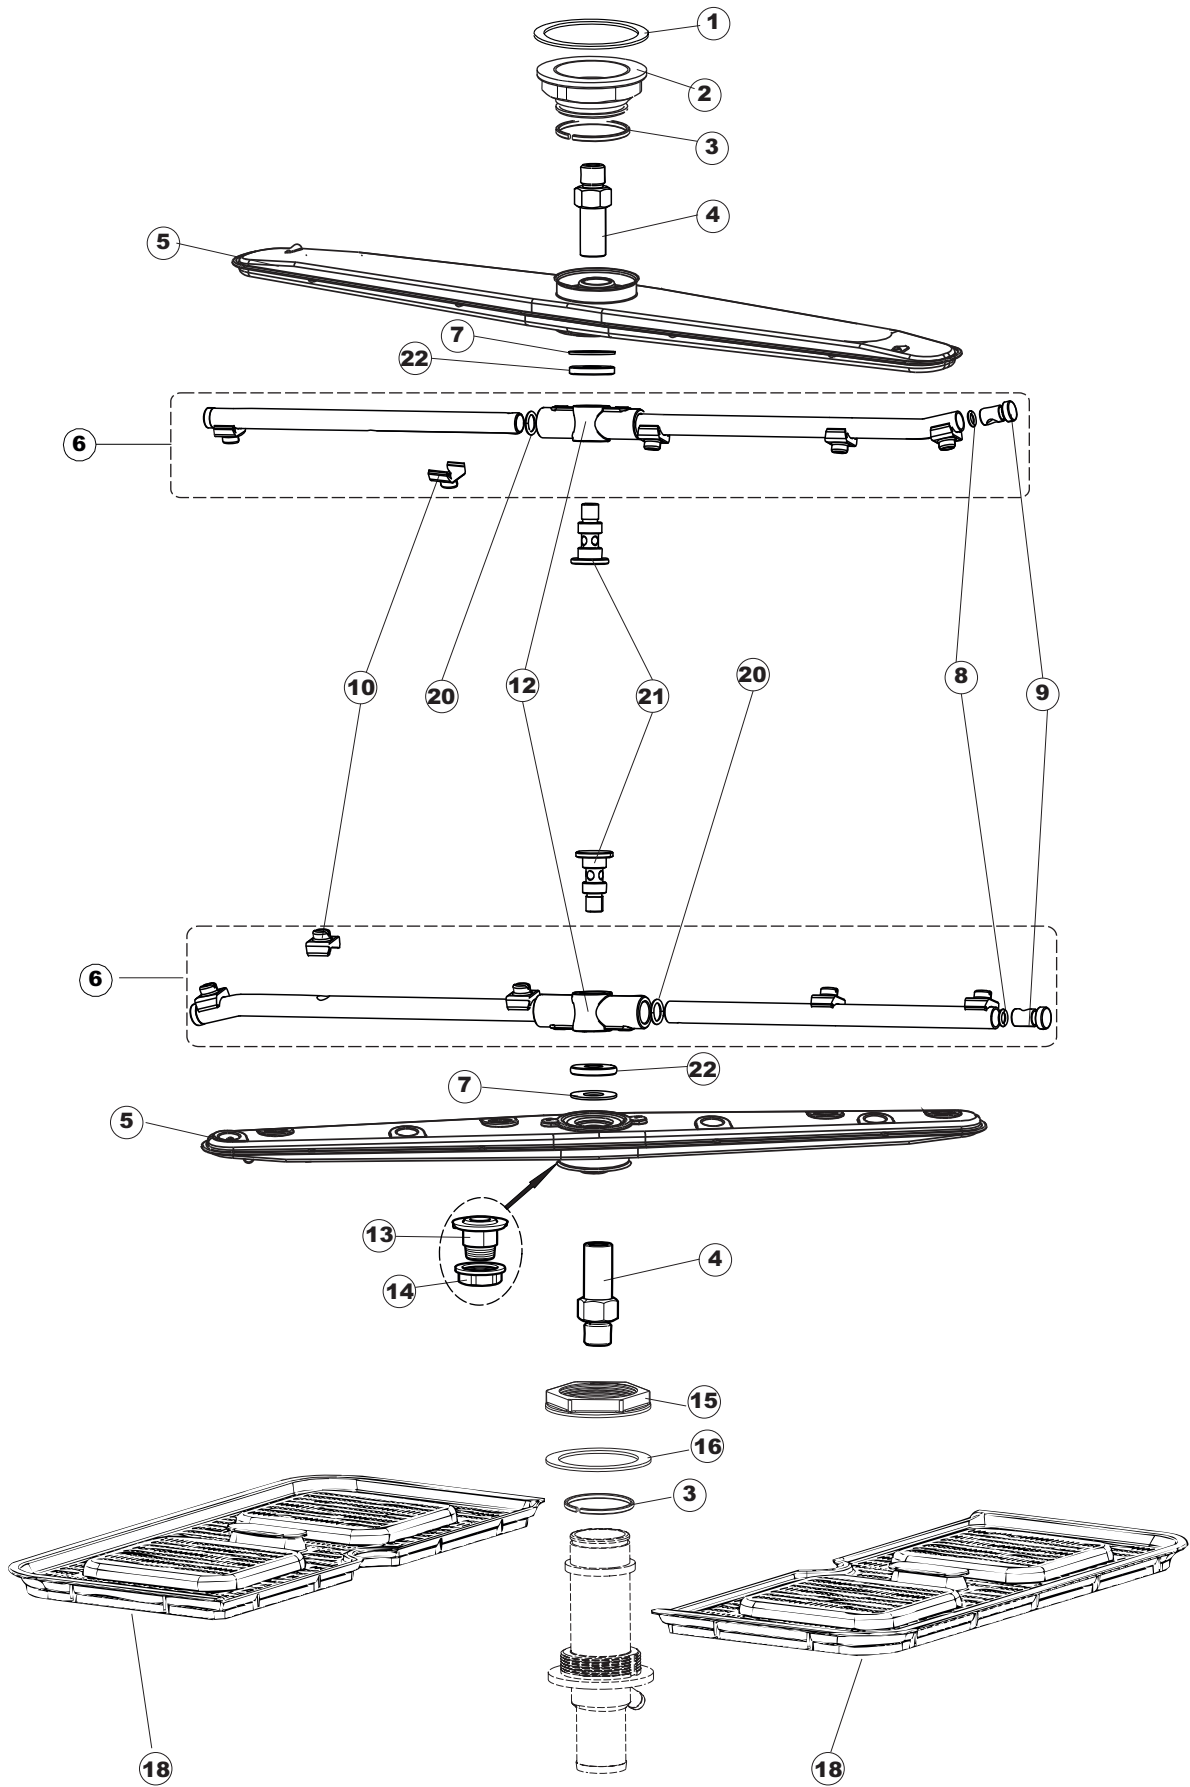

# 5

(\*) Ricambio consigliato.

Pagina	Posizione	Codice ricambio	Vecchio codice	Descrizione
1	1	004175		PANNELLO SUPERIORE
1	2	021122		PANNELLO LATERALE SINISTRO
1	3	021121		PANNELLO LATERALE DESTRO
1	4	022148		PANNELLO POSTERIORE
1	5	022149		PANNELLO POSTERIORE LA50S
1	6	035083		STAFFA DI SUPPORTO PANNELLI
1	7	025900		PANNELLO COMANDI
1	8	029571		SPORTELLO
1	9	310013		BLOCCHETTO CENTR.CERNIERE-PERNO
1	10	012318		PANNELLO ANTERIORE
1	11	449049		MOLLA ASTA PORTA POST.I=130 CL.3
1	12	307014		BATTUTA X MOLLA BILANC.E CHIUSURA
1	13	035081		STAFFA DI SUPPORTO
1	14	437103		GUARNIZIONE PORTA
1	15	999259		GRUPPO STAFFA+MOLLA SAGOM.DX.PORTA
1	16	999260		GRUPPO STAFFA+MOLLA SAGOM.SX.PORTA
1	17	449058		MOLLA APERTURA/CHIUSURA PORTA
1	18	307015		BATTUTA ASTA PORTA LA50
1	19	040119		BASE TELAIO LA50
1	20	461019	REB461019	PIEDINO ESAGONALE REGOLABILE PER LAVA-
1	21	459006	REB459006	PASSACAVO D INT 9 D EST 16
1	22	459004	REB459004	PASSACAVO PER POMPA DI SCARICO
2	1	211013		CAVO FLAT GET50 LA50(2,30MT)
2	2	417119		DADO
2	3	419036		DISTANZIALI SCHEDA
2	4	227074		TASTIERA
2	5	80871		MICRO MAGNETICO
2	6	025943		INTERFACCIA ADESIVA DI CONTROLLO
2	7	230112		RESISTENZA.V.1400W-230V.LA50
2	8	437086	REB437086	GUARNIZIONE RESISTENZA VASCA
2	9	214088		TENDINA PVC PROTEZIONE CABLAGGIO
2	10	220011	REB220011	MORSETTIERA