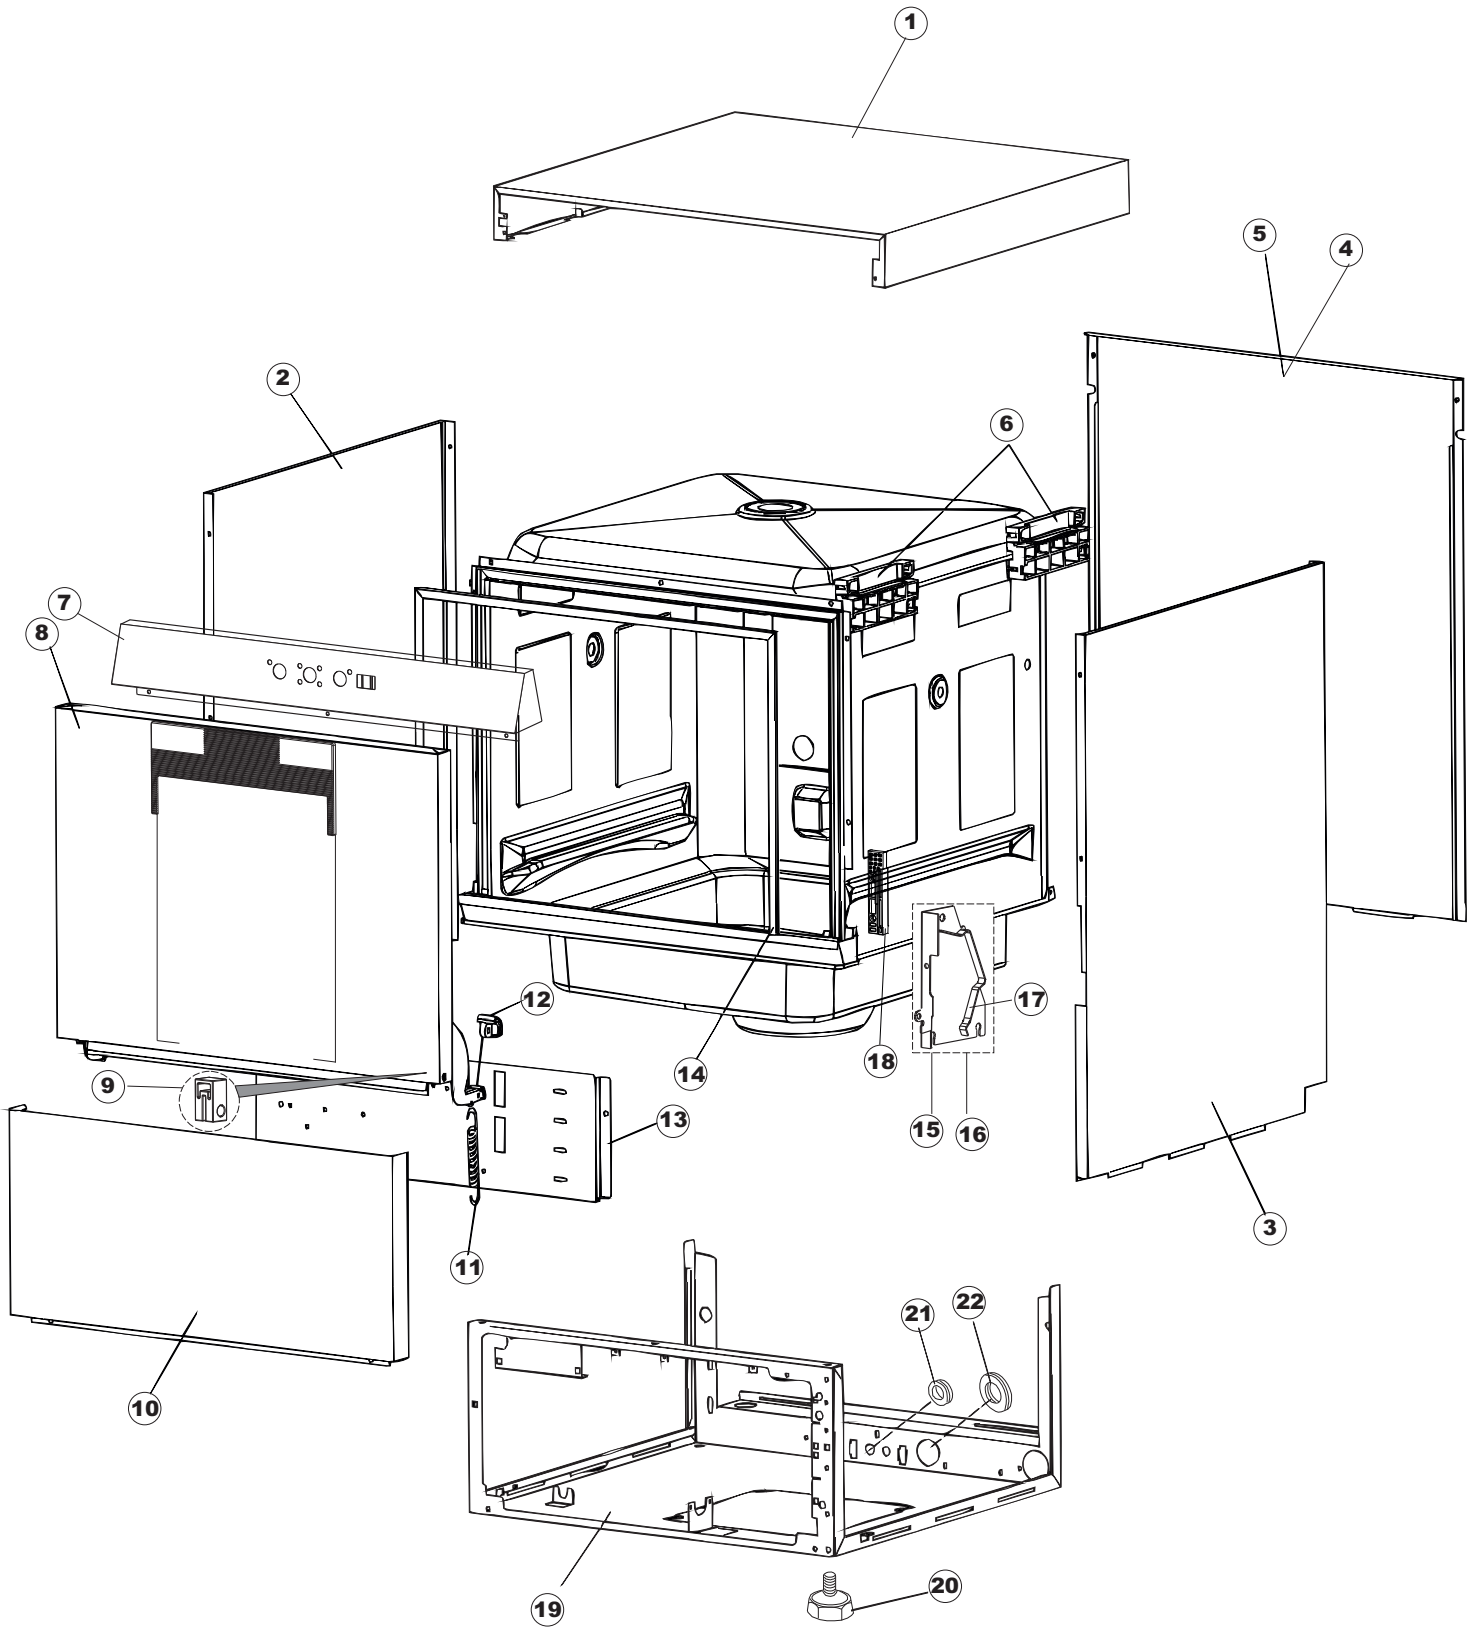

# 5

(\*) Ricambio consigliato.

Pagina	Posizione	Codice ricambio	Vecchio codice	Descrizione
1	1	004175		PANNELLO SUPERIORE
1	2	021122		PANNELLO LATERALE SINISTRO
1	3	021121		PANNELLO LATERALE DESTRO
1	4	022148		PANNELLO POSTERIORE
1	5	022149		PANNELLO POSTERIORE LA50S
1	6	035083		STAFFA DI SUPPORTO PANNELLI
1	7	025900		PANNELLO COMANDI
1	8	029571		SPORTELLO
1	9	310013		BLOCCHETTO CENTR.CERNIERE-PERNO
1	10	012318		PANNELLO ANTERIORE
1	11	449049		MOLLA ASTA PORTA POST.I=130 CL.3
1	12	307014		BATTUTA X MOLLA BILANC.E CHIUSURA
1	13	035081		STAFFA DI SUPPORTO
1	14	437103		GUARNIZIONE PORTA
1	15	999259		GRUPPO STAFFA+MOLLA SAGOM.DX.PORTA
1	16	999260		GRUPPO STAFFA+MOLLA SAGOM.SX.PORTA
1	17	449058		MOLLA APERTURA/CHIUSURA PORTA
1	18	307015		BATTUTA ASTA PORTA LA50
1	19	040119		BASE TELAIO LA50
1	20	461019	REB461019	PIEDINO ESAGONALE REGOLABILE PER LAVA-
1	21	459006	REB459006	PASSACAVO D INT 9 D EST 16
1	22	459004	REB459004	PASSACAVO PER POMPA DI SCARICO
2	1	211013		CAVO FLAT GET50 LA50(2,30MT)
2	2	417119		DADO
2	3	419036		DISTANZIALI SCHEDA
2	4	227074		TASTIERA
2	5	80871		MICRO MAGNETICO
2	6	025943		INTERFACCIA ADESIVA DI CONTROLLO
2	7	230112		RESISTENZA.V.1400W-230V.LA50
2	8	437086	REB437086	GUARNIZIONE RESISTENZA VASCA
2	9	214088		TENDINA PVC PROTEZIONE CABLAGGIO
2	10	220011	REB220011	MORSETTIERA