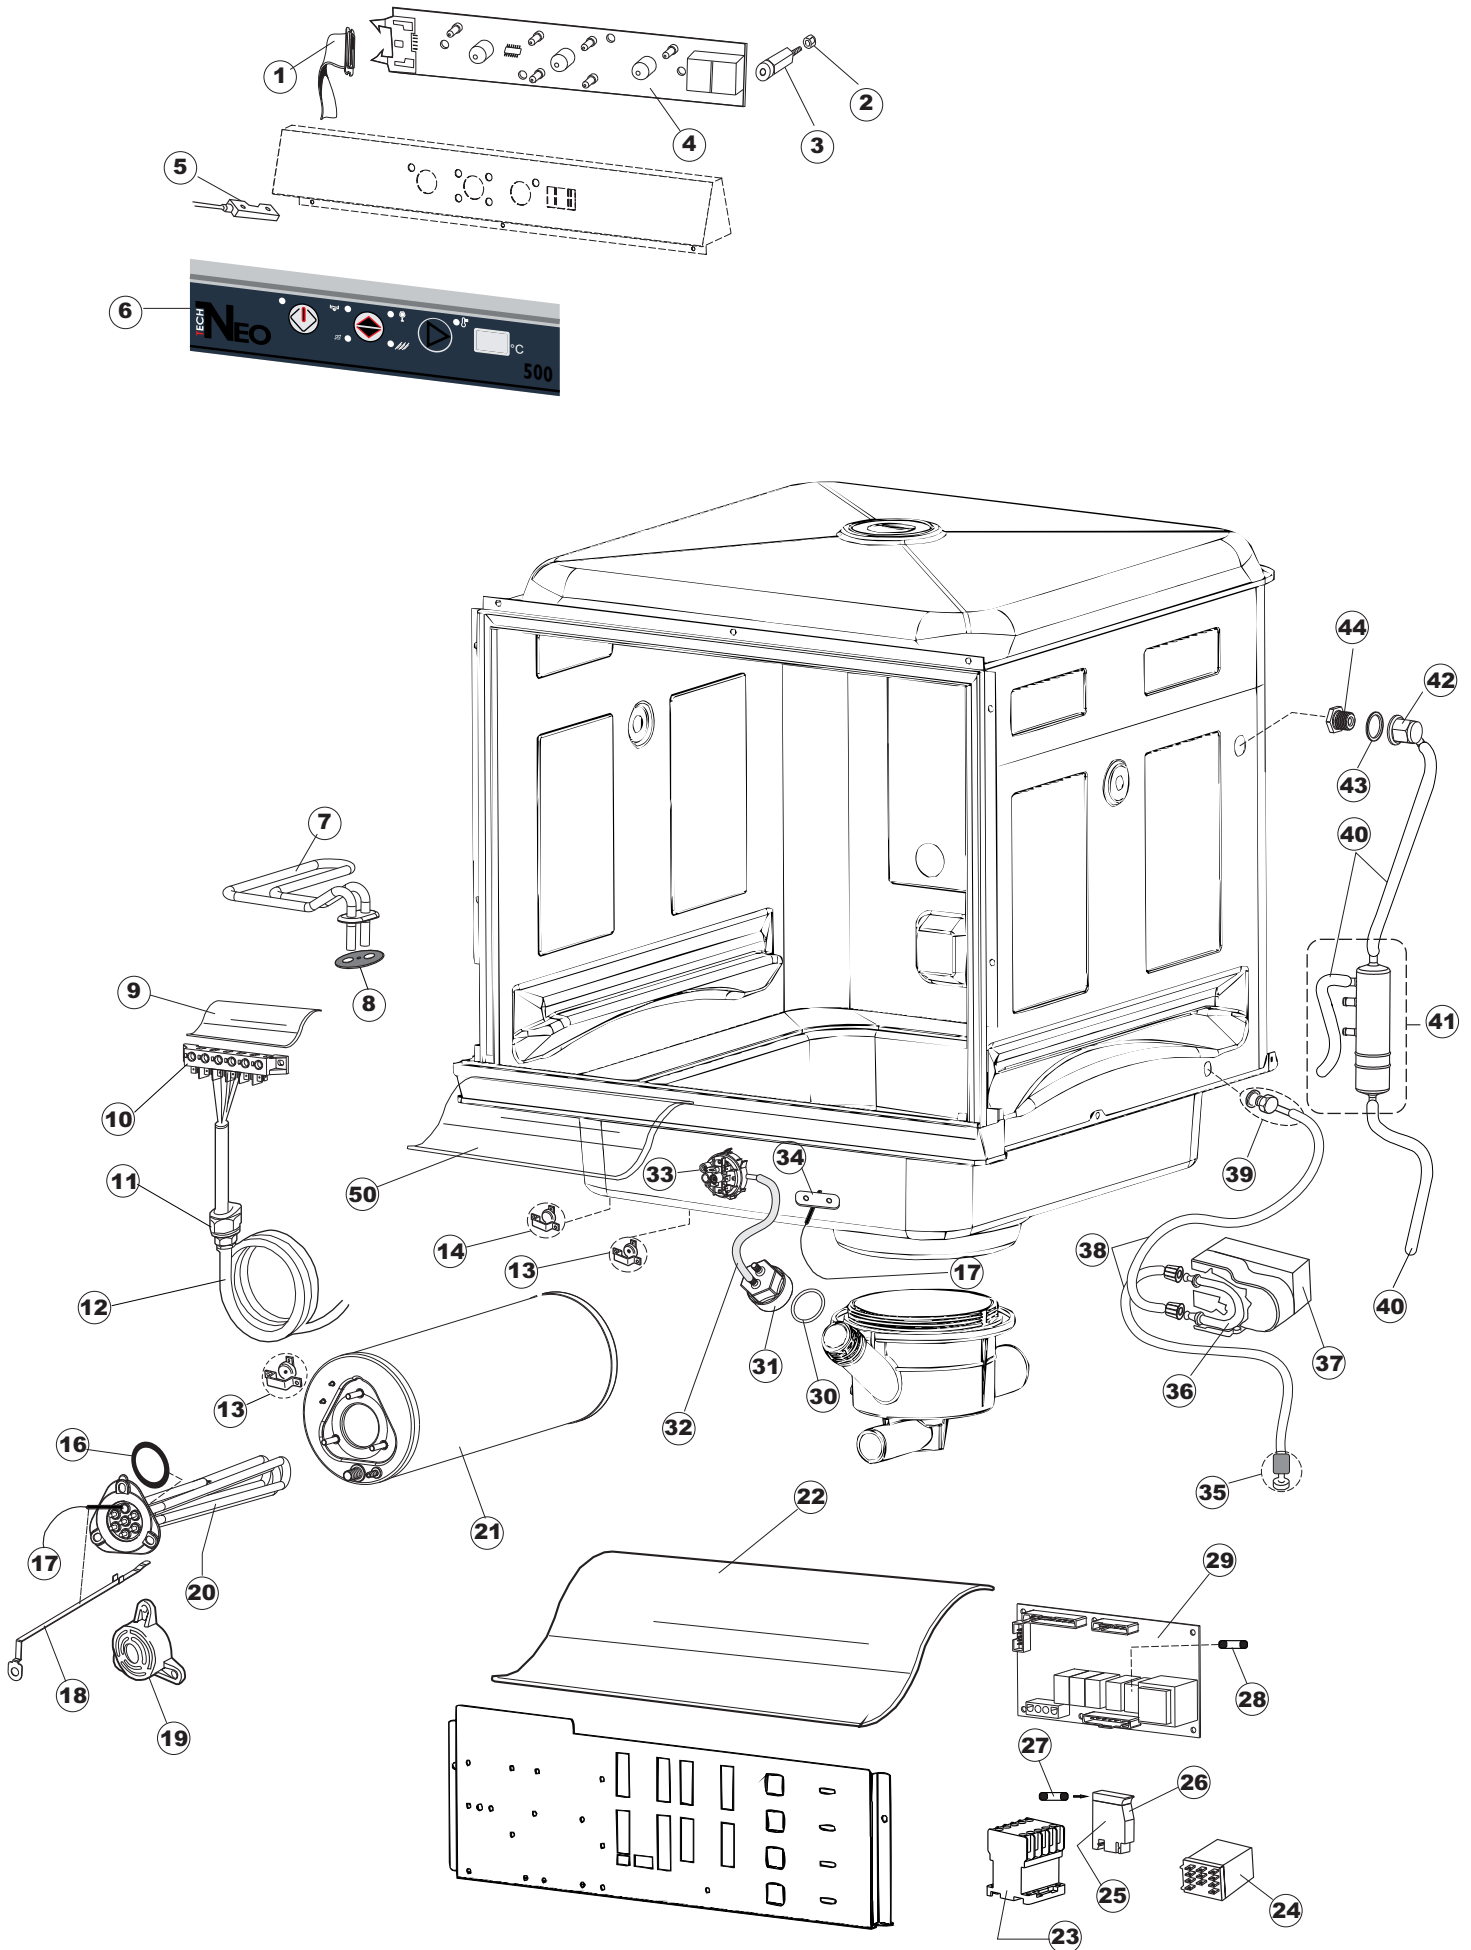

# 5

(\*) Ricambio consigliato.

Pagina	Posizione	Codice ricambio	Vecchio codice	Descrizione
1	1	004175		PANNELLO SUPERIORE
1	2	021122		PANNELLO LATERALE SINISTRO
1	3	021121		PANNELLO LATERALE DESTRO
1	4	022148		PANNELLO POSTERIORE
1	5	022149		PANNELLO POSTERIORE LA50S
1	6	035083		STAFFA DI SUPPORTO PANNELLI
1	7	025900		PANNELLO COMANDI
1	8	029571		SPORTELLO
1	9	310013		BLOCCHETTO CENTR.CERNIERE-PERNO
1	10	012318		PANNELLO ANTERIORE
1	11	449049		MOLLA ASTA PORTA POST.I=130 CL.3
1	12	307014		BATTUTA X MOLLA BILANC.E CHIUSURA
1	13	035081		STAFFA DI SUPPORTO
1	14	437103		GUARNIZIONE PORTA
1	15	999259		GRUPPO STAFFA+MOLLA SAGOM.DX.PORTA
1	16	999260		GRUPPO STAFFA+MOLLA SAGOM.SX.PORTA
1	17	449058		MOLLA APERTURA/CHIUSURA PORTA
1	18	307015		BATTUTA ASTA PORTA LA50
1	19	040119		BASE TELAIO LA50
1	20	461019	REB461019	PIEDINO ESAGONALE REGOLABILE PER LAVA-
1	21	459006	REB459006	PASSACAVO D INT 9 D EST 16
1	22	459004	REB459004	PASSACAVO PER POMPA DI SCARICO
2	1	211013		CAVO FLAT GET50 LA50(2,30MT)
2	2	417119		DADO
2	3	419036		DISTANZIALI SCHEDA
2	4	227074		TASTIERA
2	5	80871		MICRO MAGNETICO
2	6	025943		INTERFACCIA ADESIVA DI CONTROLLO
2	7	230112		RESISTENZA.V.1400W-230V.LA50
2	8	437086	REB437086	GUARNIZIONE RESISTENZA VASCA
2	9	214088		TENDINA PVC PROTEZIONE CABLAGGIO
2	10	220011	REB220011	MORSETTIERA