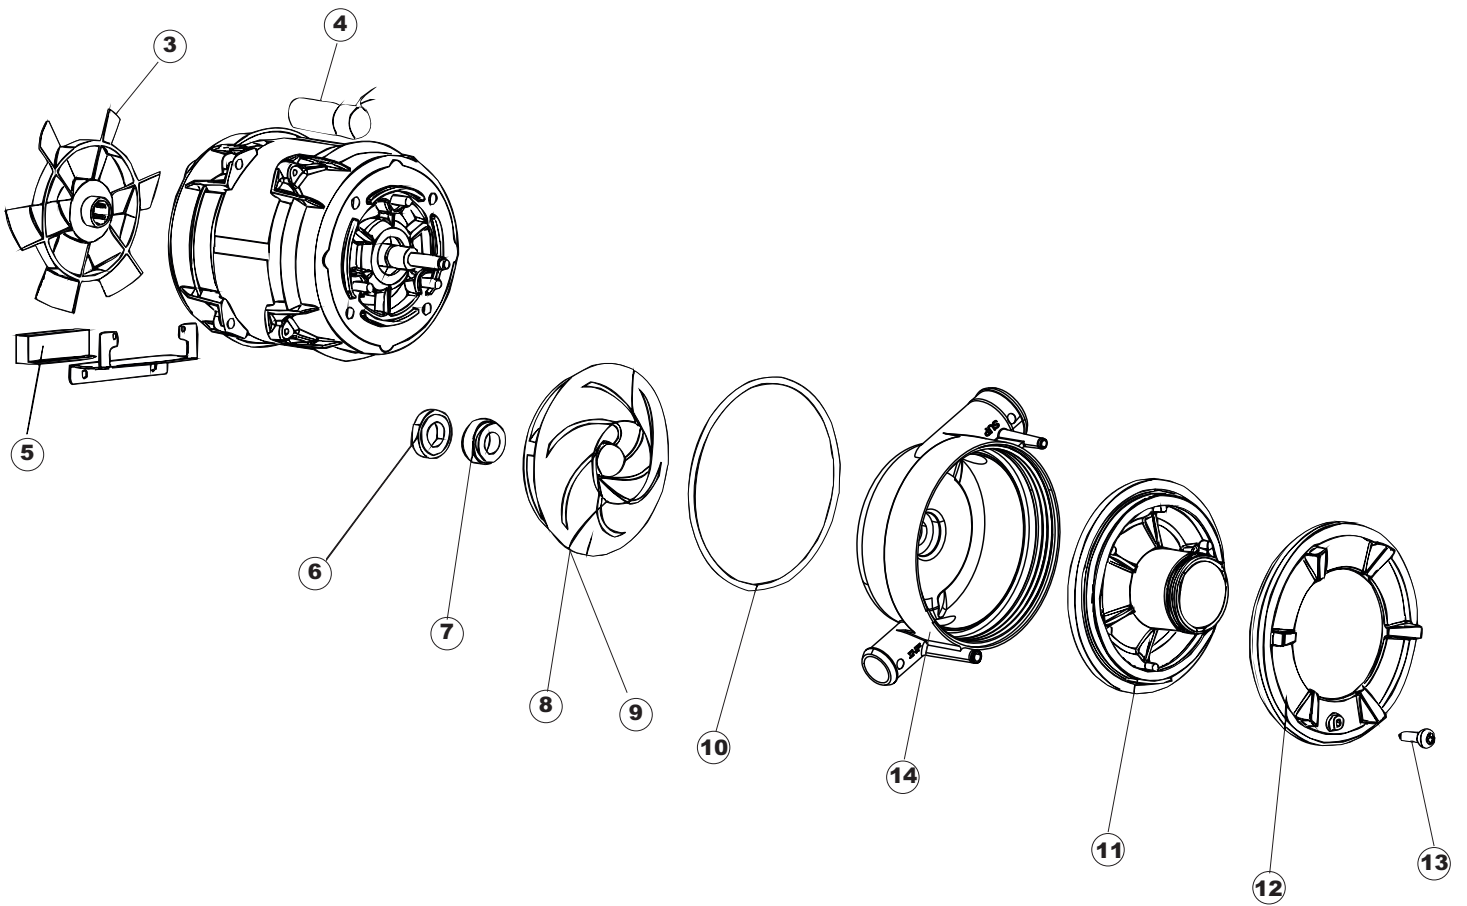

(*) Ricambio consigliato.

Pagina	Posizione	Codice ricambio	Vecchio codice	Descrizione
1	1	004175		PANNELLO SUPERIORE
1	2	021122		PANNELLO LATERALE SINISTRO
1	3	021121		PANNELLO LATERALE DESTRO
1	4	022148		PANNELLO POSTERIORE
1	5	022149		PANNELLO POSTERIORE LA50S
1	6	035083		STAFFA DI SUPPORTO PANNELLI
1	7	025900		PANNELLO COMANDI
1	8	029571		SPORTELLO
1	9	310013		BLOCCHETTO CENTR.CERNIERE-PERNO
1	10	012318		PANNELLO ANTERIORE
1	11	449049		MOLLA ASTA PORTA POST.I=130 CL.3
1	12	307014		BATTUTA X MOLLA BILANC.E CHIUSURA
1	13	035081		STAFFA DI SUPPORTO
1	14	437103		GUARNIZIONE PORTA
1	15	999259		GRUPPO STAFFA+MOLLA SAGOM.DX.PORTA
1	16	999260		GRUPPO STAFFA+MOLLA SAGOM.SX.PORTA
1	17	449058		MOLLA APERTURA/CHIUSURA PORTA
1	18	307015		BATTUTA ASTA PORTA LA50
1	19	040119		BASE TELAIO LA50
1	20	461019	REB461019	PIEDINO ESAGONALE REGOLABILE PER LAVA-
1	21	459006	REB459006	PASSACAVO D INT 9 D EST 16
1	22	459004	REB459004	PASSACAVO PER POMPA DI SCARICO
2	1	211013		CAVO FLAT GET50 LA50(2,30MT)
2	2	417119		DADO
2	3	419036		DISTANZIALI SCHEDA
2	4	227074		TASTIERA
2	5	80871		MICRO MAGNETICO
2	6	025943		INTERFACCIA ADESIVA DI CONTROLLO
2	7	230112		RESISTENZA.V.1400W-230V.LA50
2	8	437086	REB437086	GUARNIZIONE RESISTENZA VASCA
2	9	214088		TENDINA PVC PROTEZIONE CABLAGGIO
2	10	220011	REB220011	MORSETTIERA