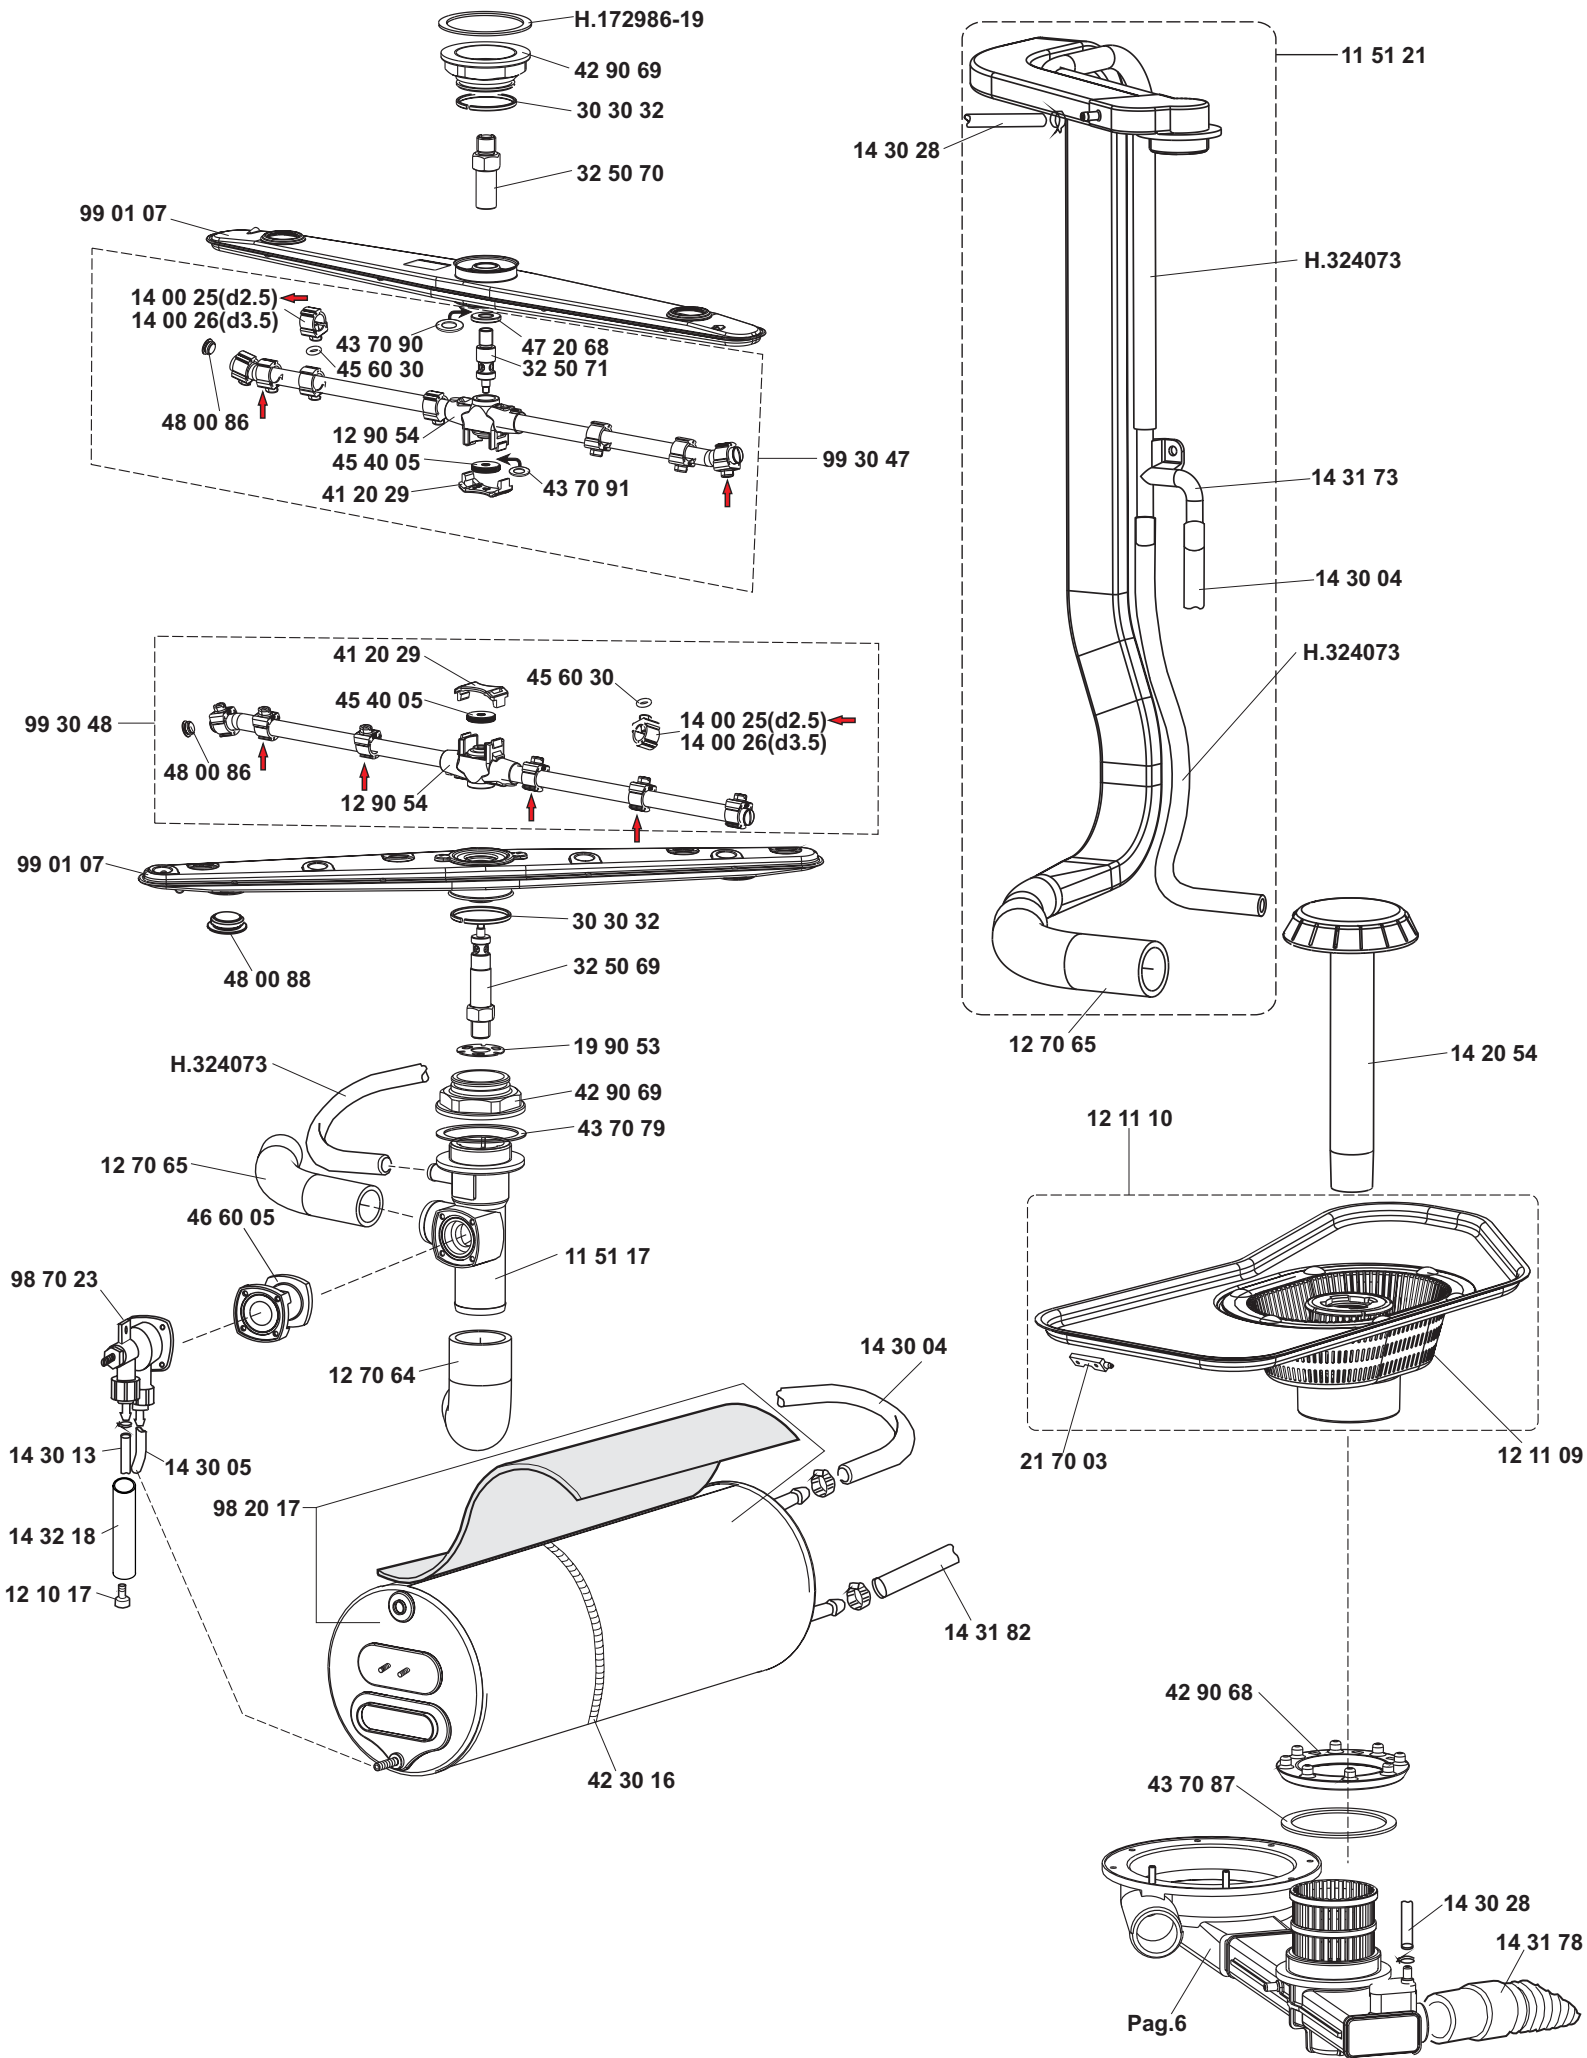

COLGED

**SPARE PARTS CATALOGUE
ERSATZTEILKATALOG
CATALOGUE PIECES DETACHEES
CATALOGO PARTI RICAMBIO
CATALOGO DE PIEZAS DE RECAMBIO
CATALOGO PEÇAS DE REPOSIÇÃO**

GS-55/57

2002

02 53 58(Gold 55)
02 53 59(Gold 57)

*OPTIONAL

3a

OPTIONAL

***OPTIONAL**