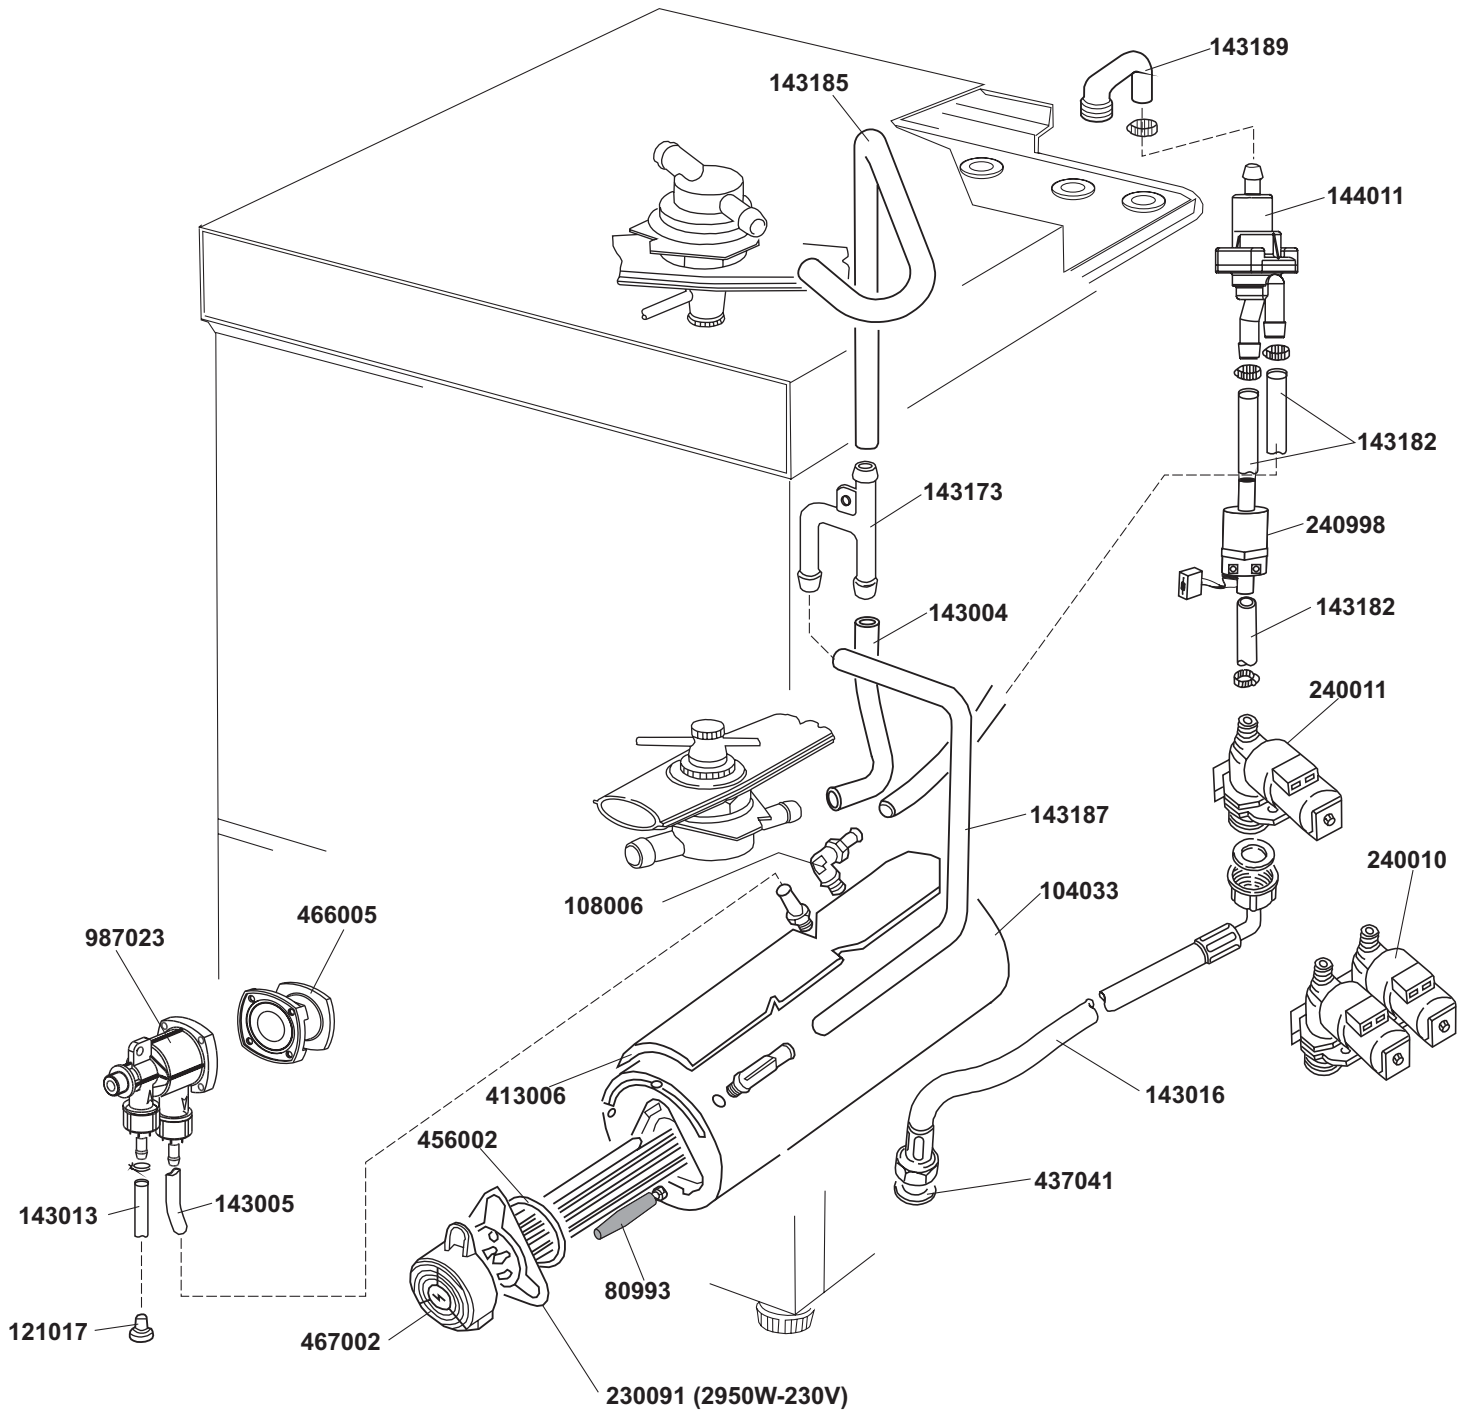

COLGED

**SPARE PARTS CATALOGUE
ERSATZTEILKATALOG
CATALOGUE PIECES DETACHEES
CATALOGO PARTI RICAMBIO
CATALOGO DE PIEZAS DE RECAMBIO
CATALOGO PEÇAS DE REPOSICAO**

Gold-43

19-04-2005

1

OPTIONAL *

*OPTIONAL

130993
130990 (60Hz)