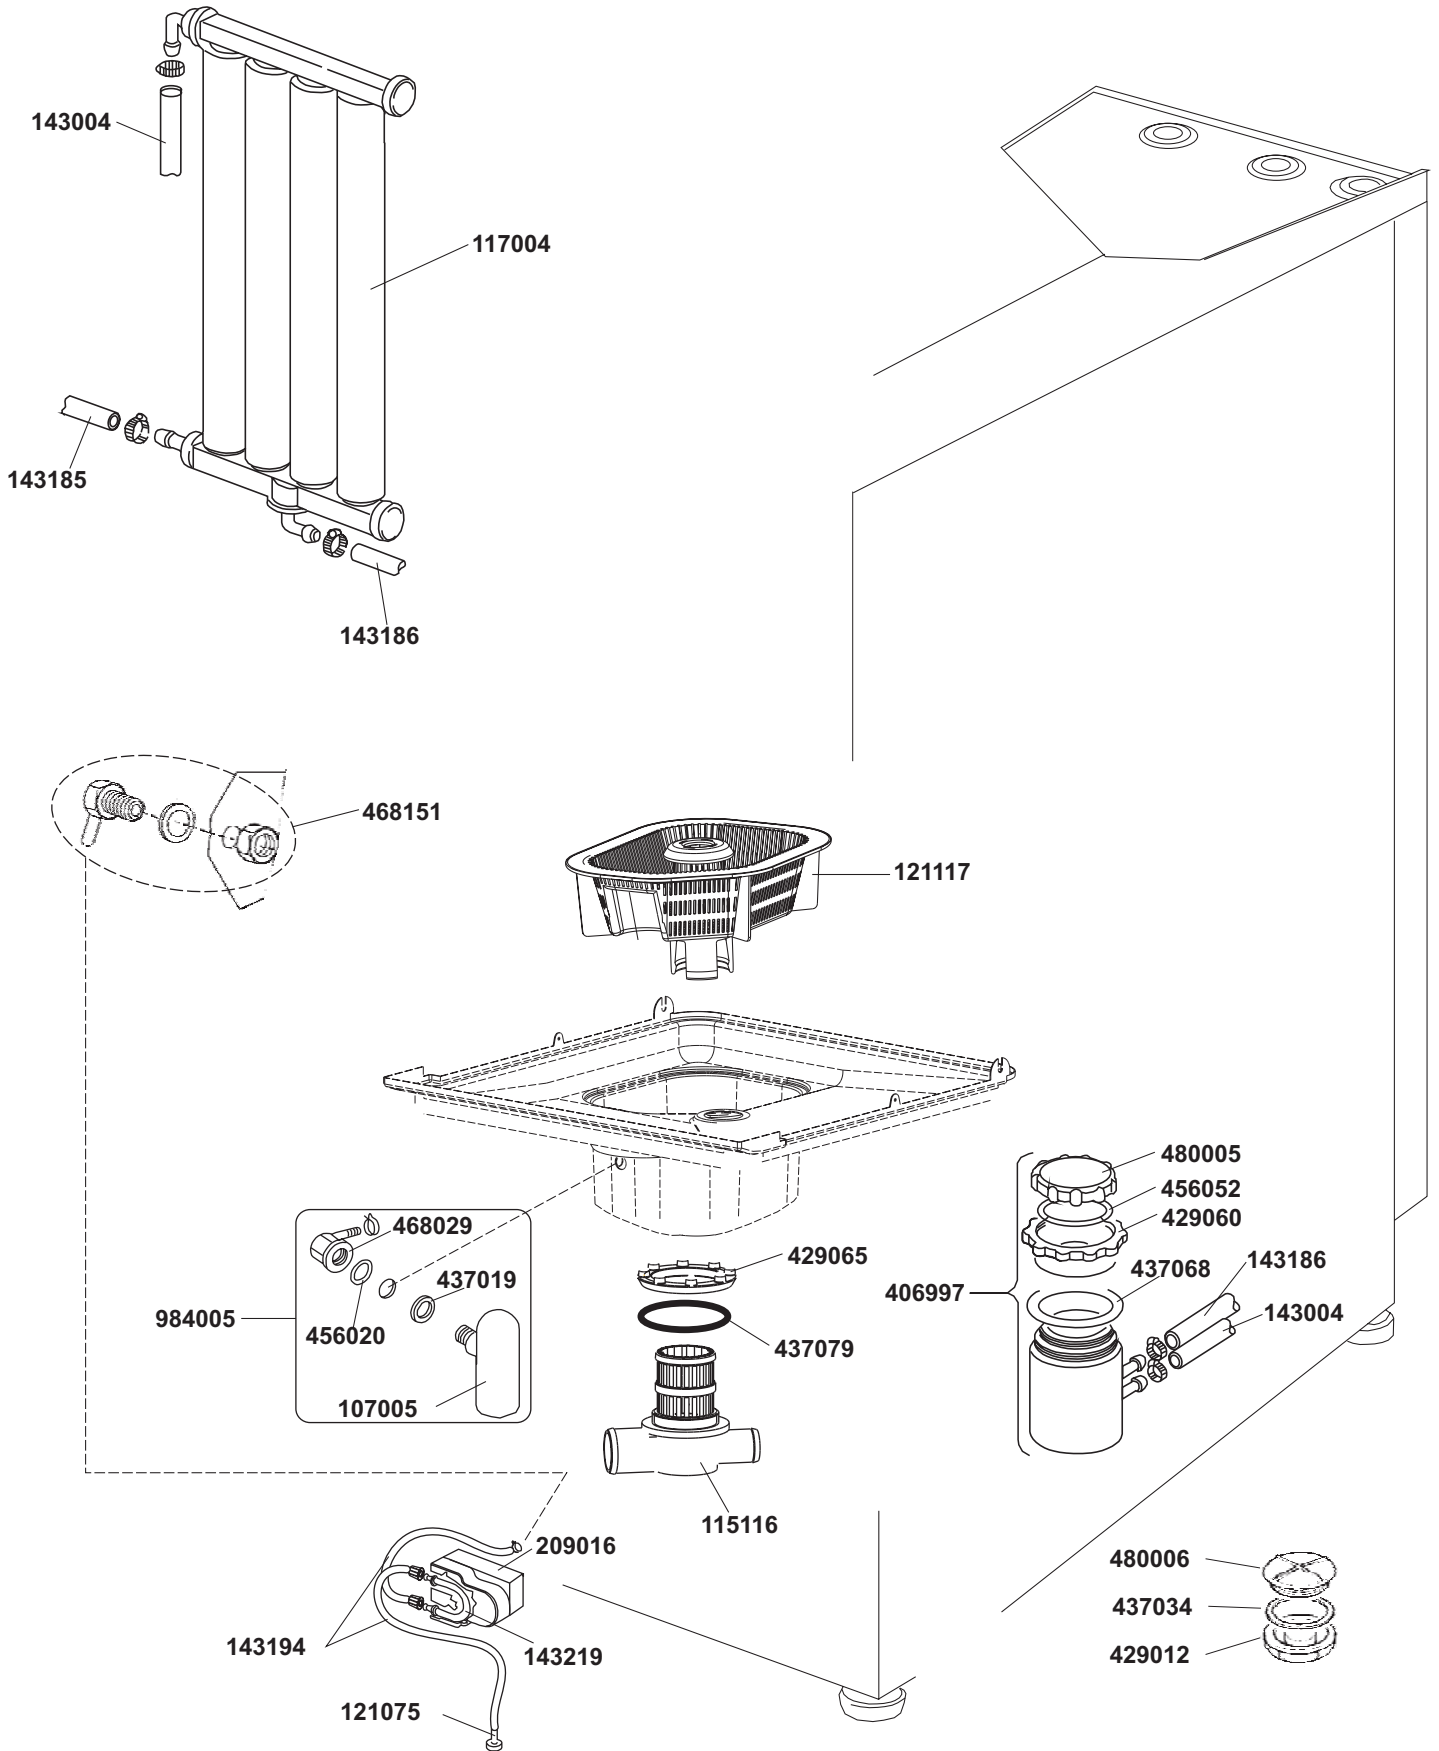

COLGED

**SPARE PARTS CATALOGUE
ERSATZTEILKATALOG
CATALOGUE PIECES DETACHEES
CATALOGO PARTI RICAMBIO
CATALOGO DE PIEZAS DE RECAMBIO
CATALOGO PEÇAS DE REPOSICAO**

Gold-43

19-04-2005

1

OPTIONAL *

*OPTIONAL

130993
130990 (60Hz)