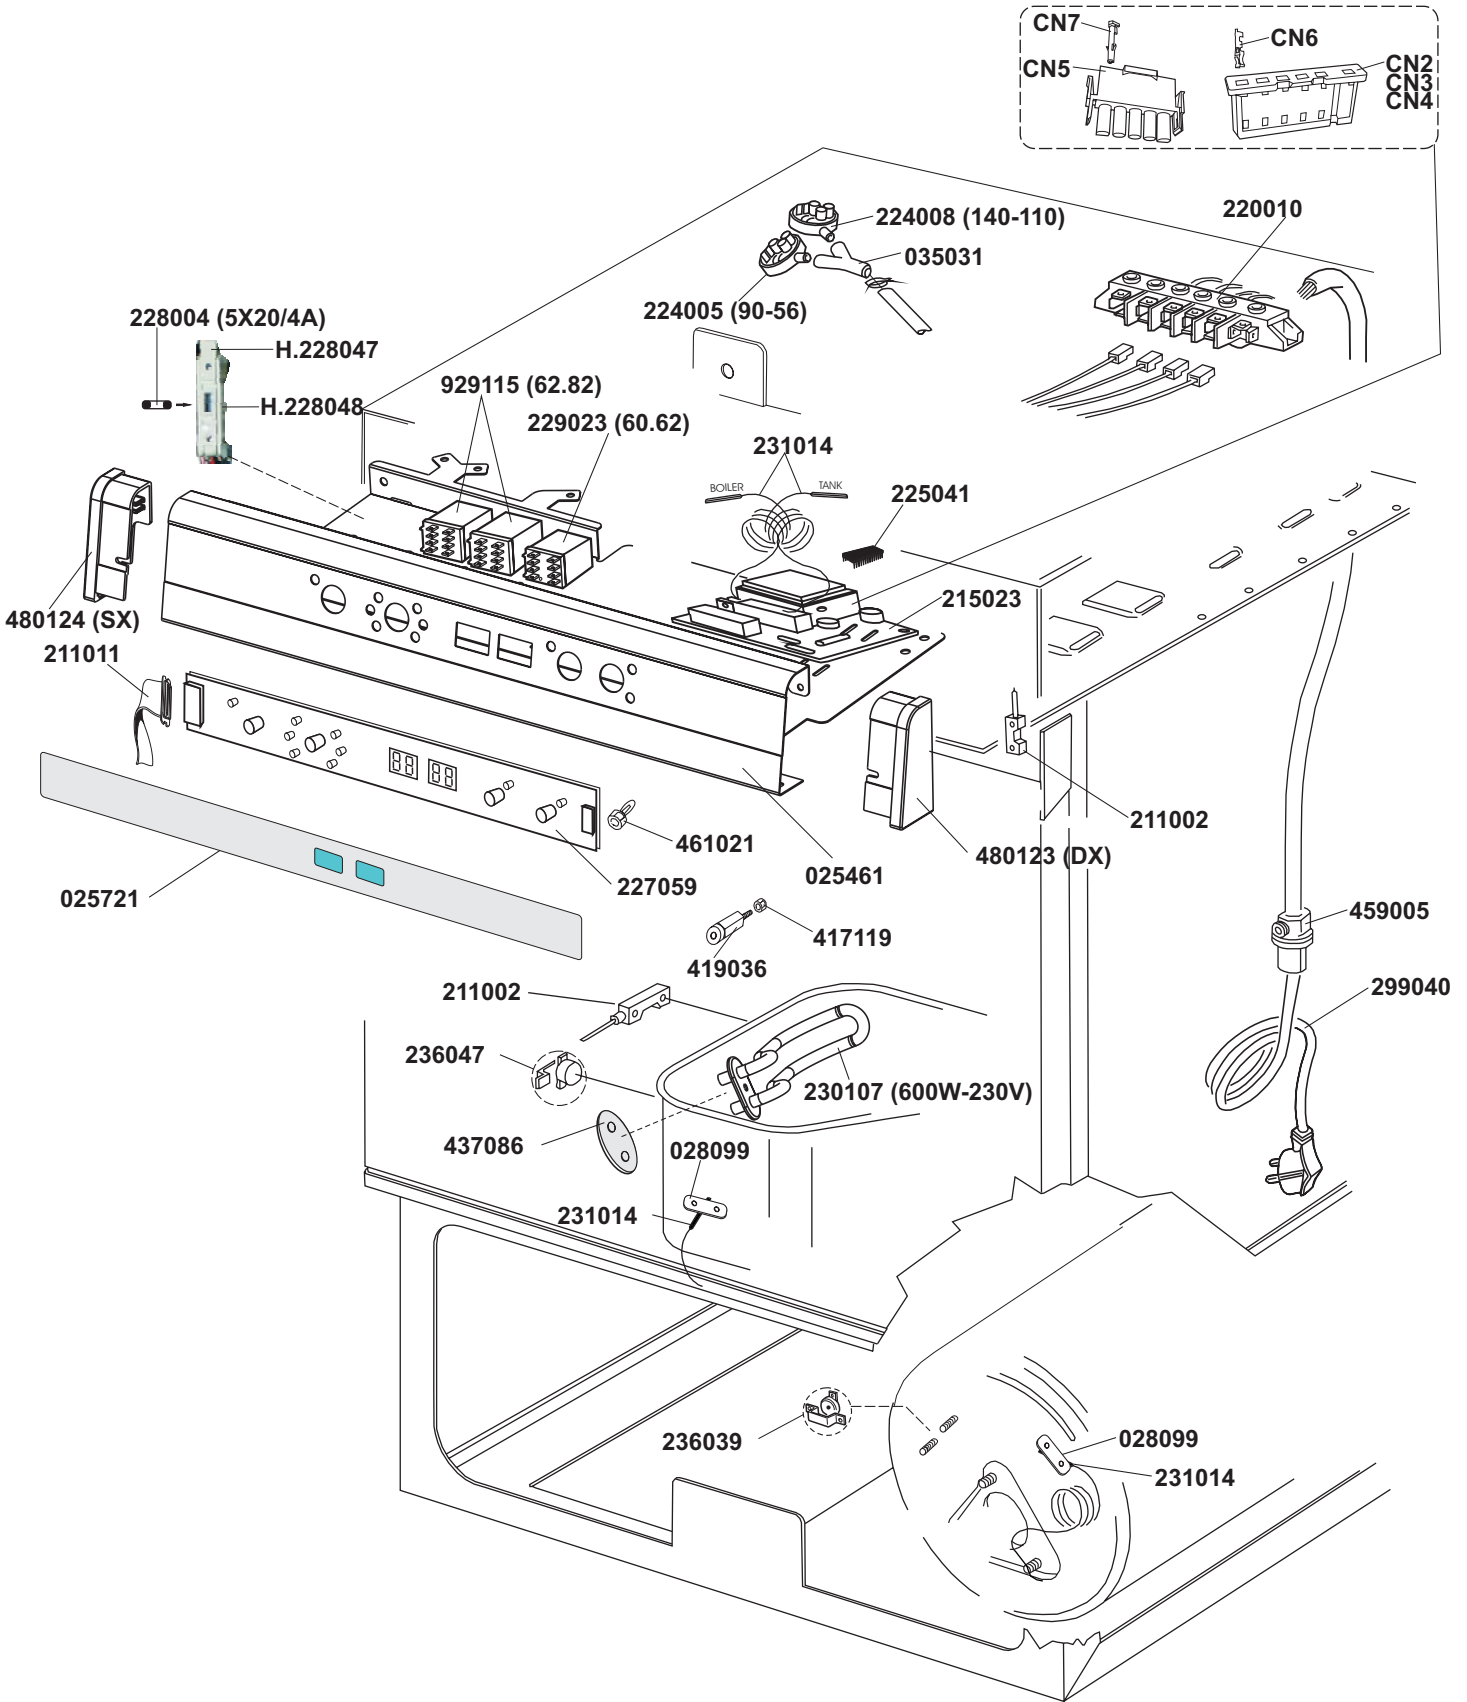

COLGED

**SPARE PARTS CATALOGUE
ERSATZTEILKATALOG
CATALOGUE PIECES DETACHEES
CATALOGO PARTI RICAMBIO
CATALOGO DE PIEZAS DE RECAMBIO
CATALOGO PEÇAS DE REPOSICAO**

Gold-43

19-04-2005

1

OPTIONAL *

*OPTIONAL

130993
130990 (60Hz)