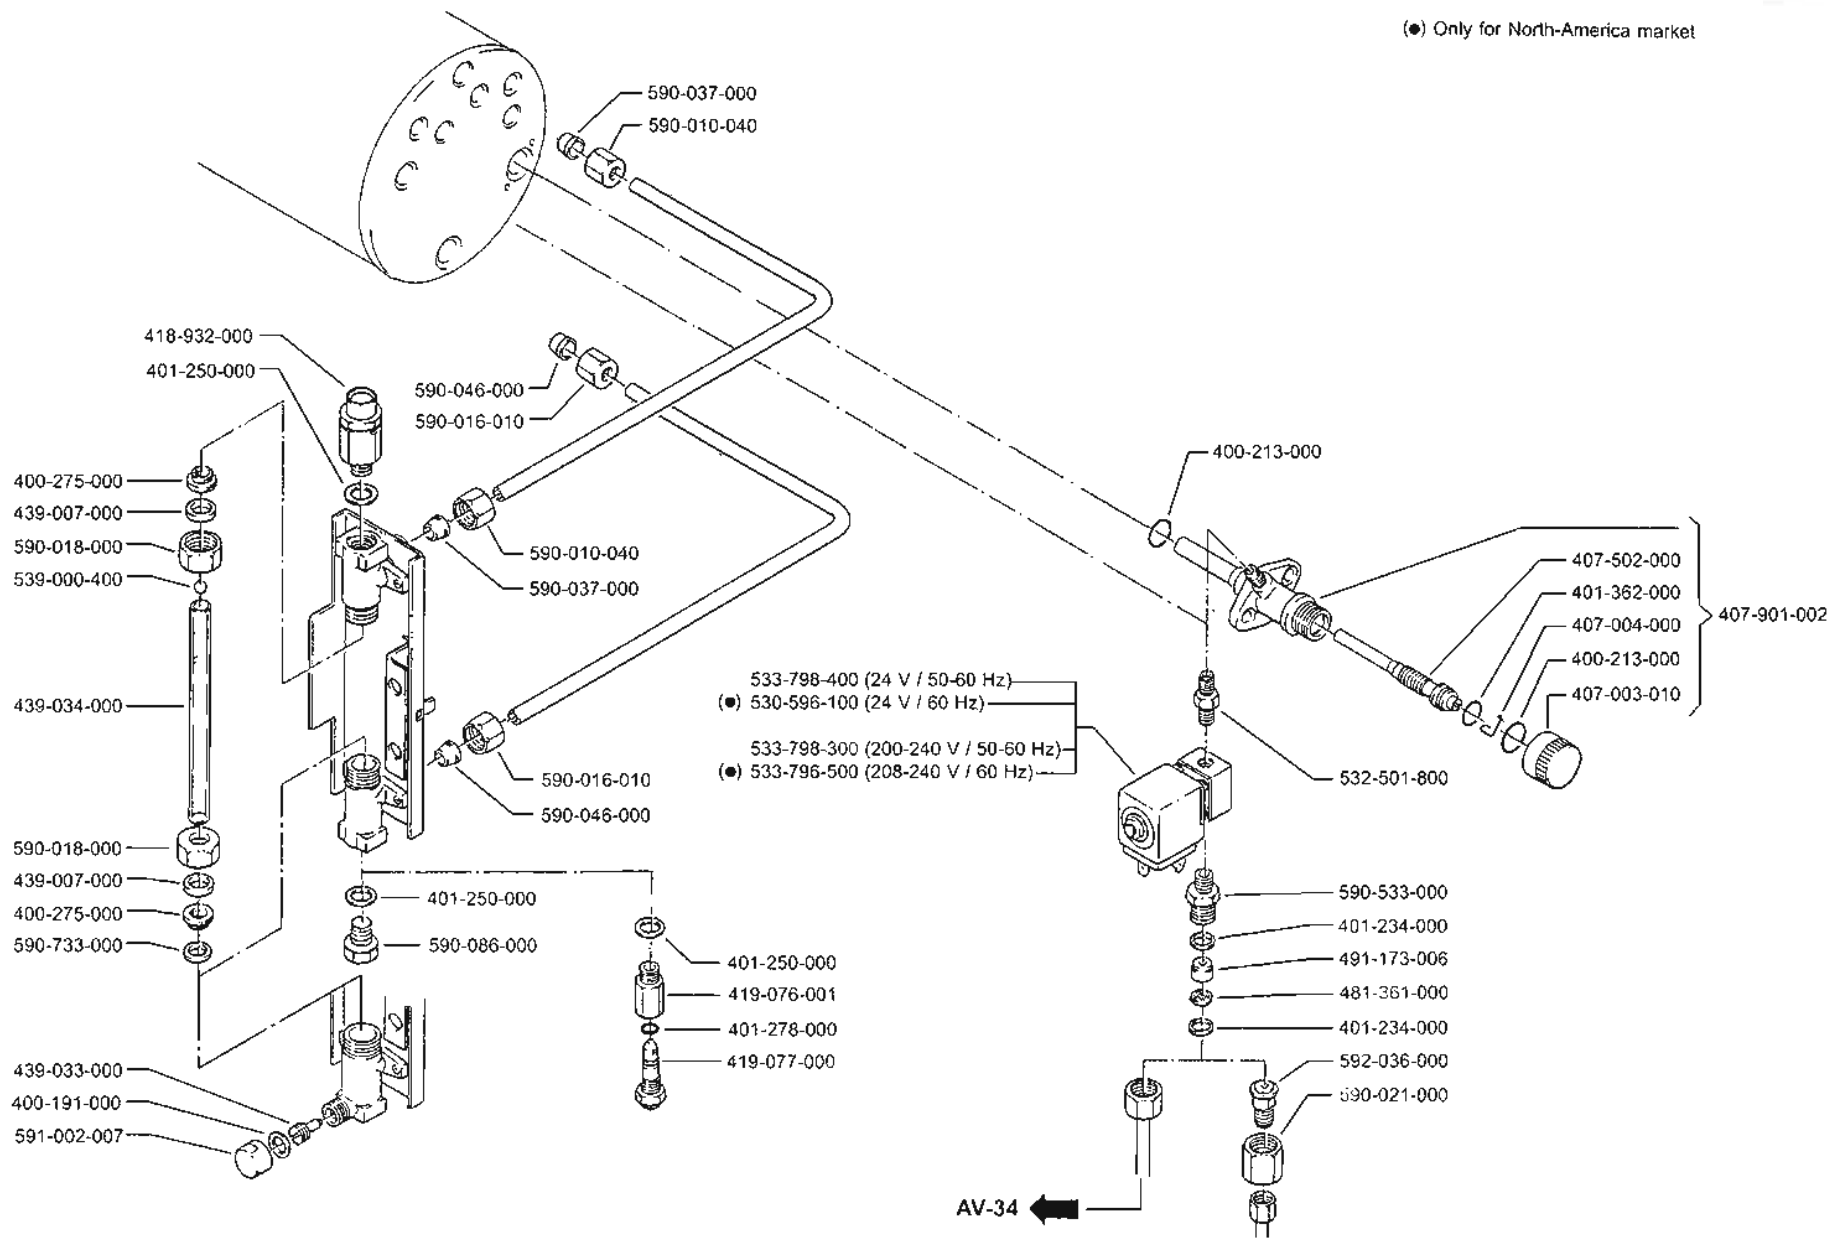

LIVELLO CALDAIA - Economizzatore

(●) Only for North-America market