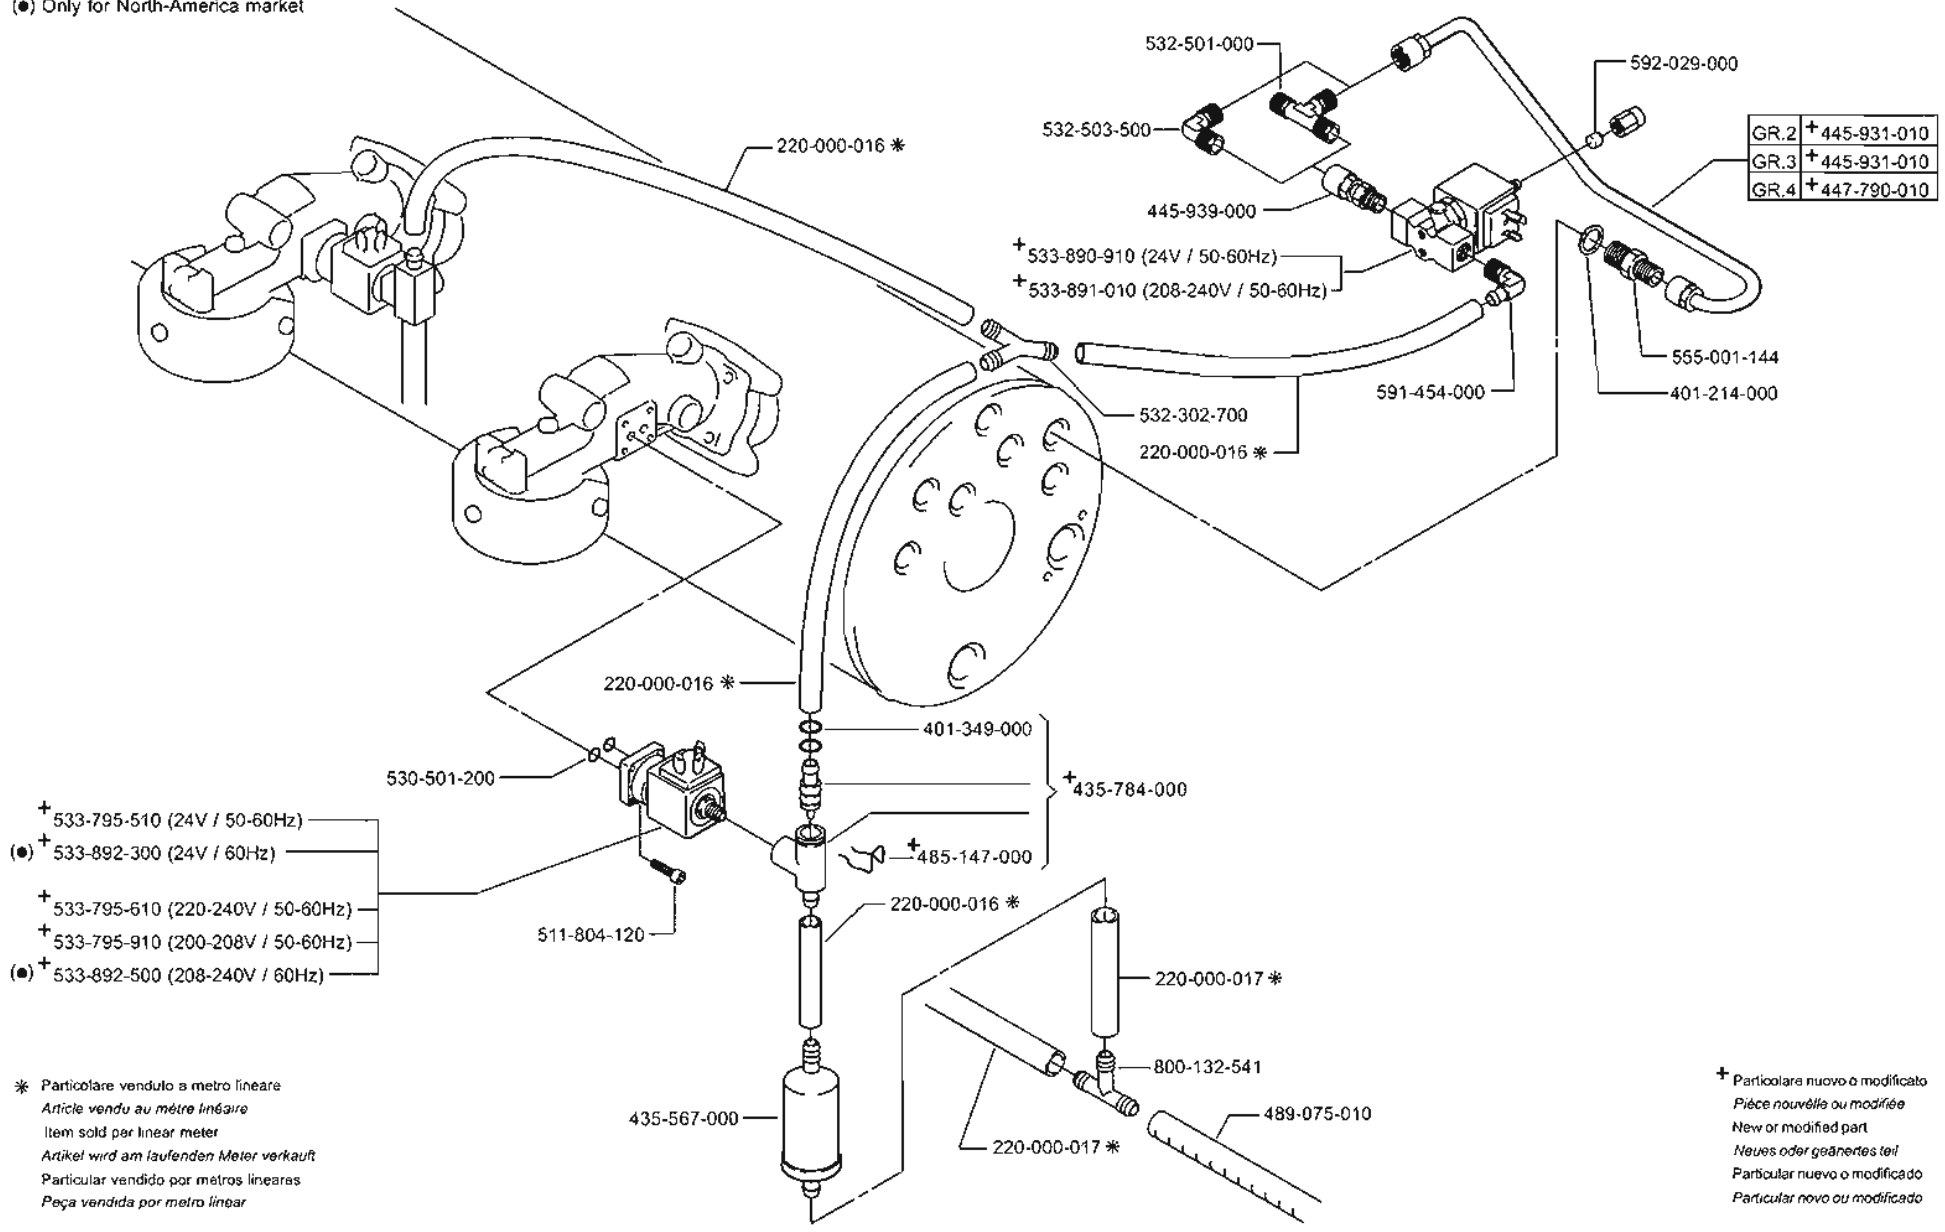

E.D.S. ELECTRONIC DRIVING SYSTEM

(●) Only for North-America market

* Particolare venduto a metro lineare
Article vendu au mètre linéaire
Item sold per linear meter
Artikel wird am laufenden Meter verkauft
Particular vendido por metros lineares
Peça vendida por metro linear

+ Particolare nuovo o modificato
Pièce nouvelle ou modifiée
New or modified part
Neues oder geändertes Teil
Particular nuevo o modificado
Particular novo ou modificado