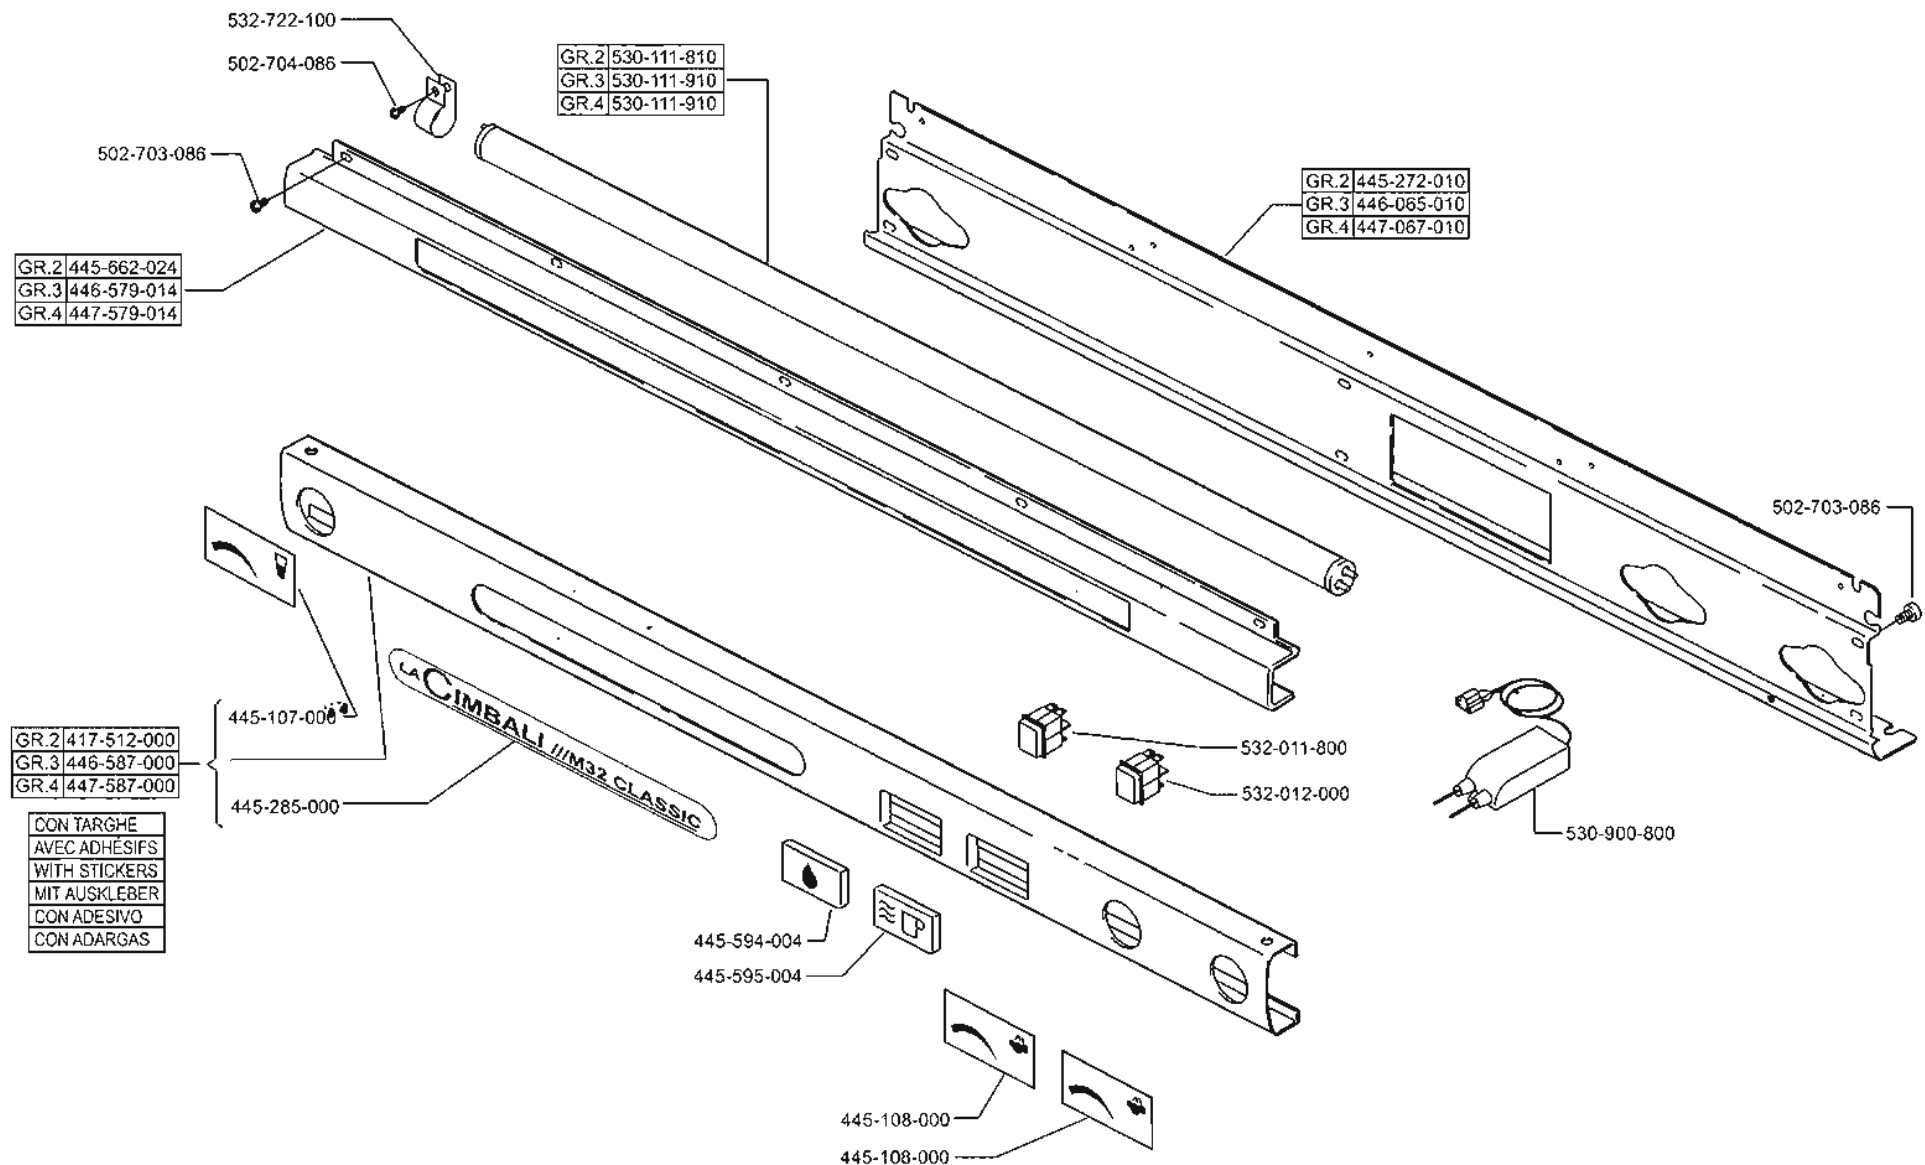

(●) Only for North-America market

▲ 445-968-000
 Modulo orologio
Memoire horloge
 Clock module
Uhrmodul
 Modulo relay

■ DISPLAY 445-969-000

● CPU 445-922-000

SENZA TARGHE
 SANS ADHESIFS
 WITHOUT STICKERS
 OHNE AUSKLEBER
 SIN ADESIVO
 SEN ADARGAS