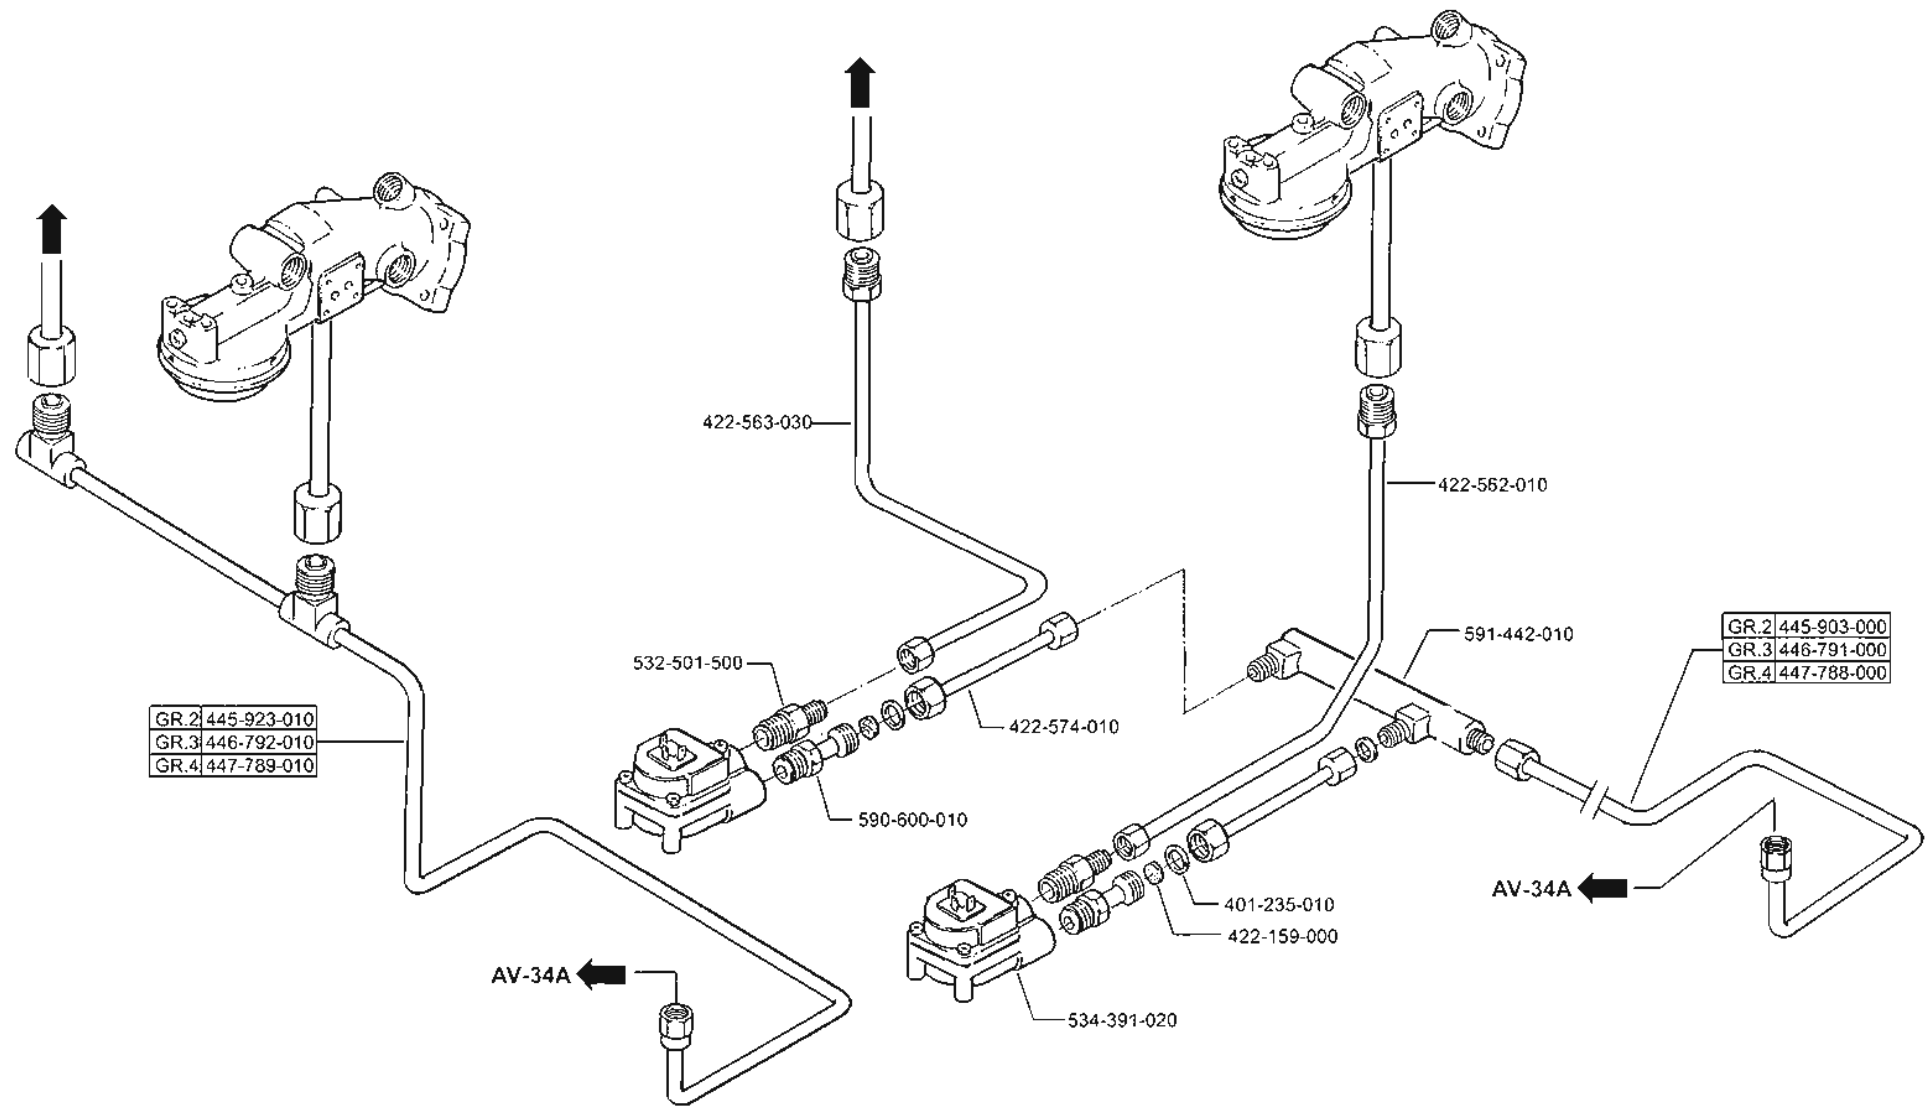

ALIMENTAZIONE GRUPPI

LA Cimbali

ALIMENTACION GRUPOS
ALIMENTAÇÃO GRUPOS

GROUP FEEDING
GRUPPEN SPEISUNG

ALIMENTAZIONE GRUPPI
ALIMENTATION GROUPES

ED.
AUSGABE 07-00

TAB. AV-02A