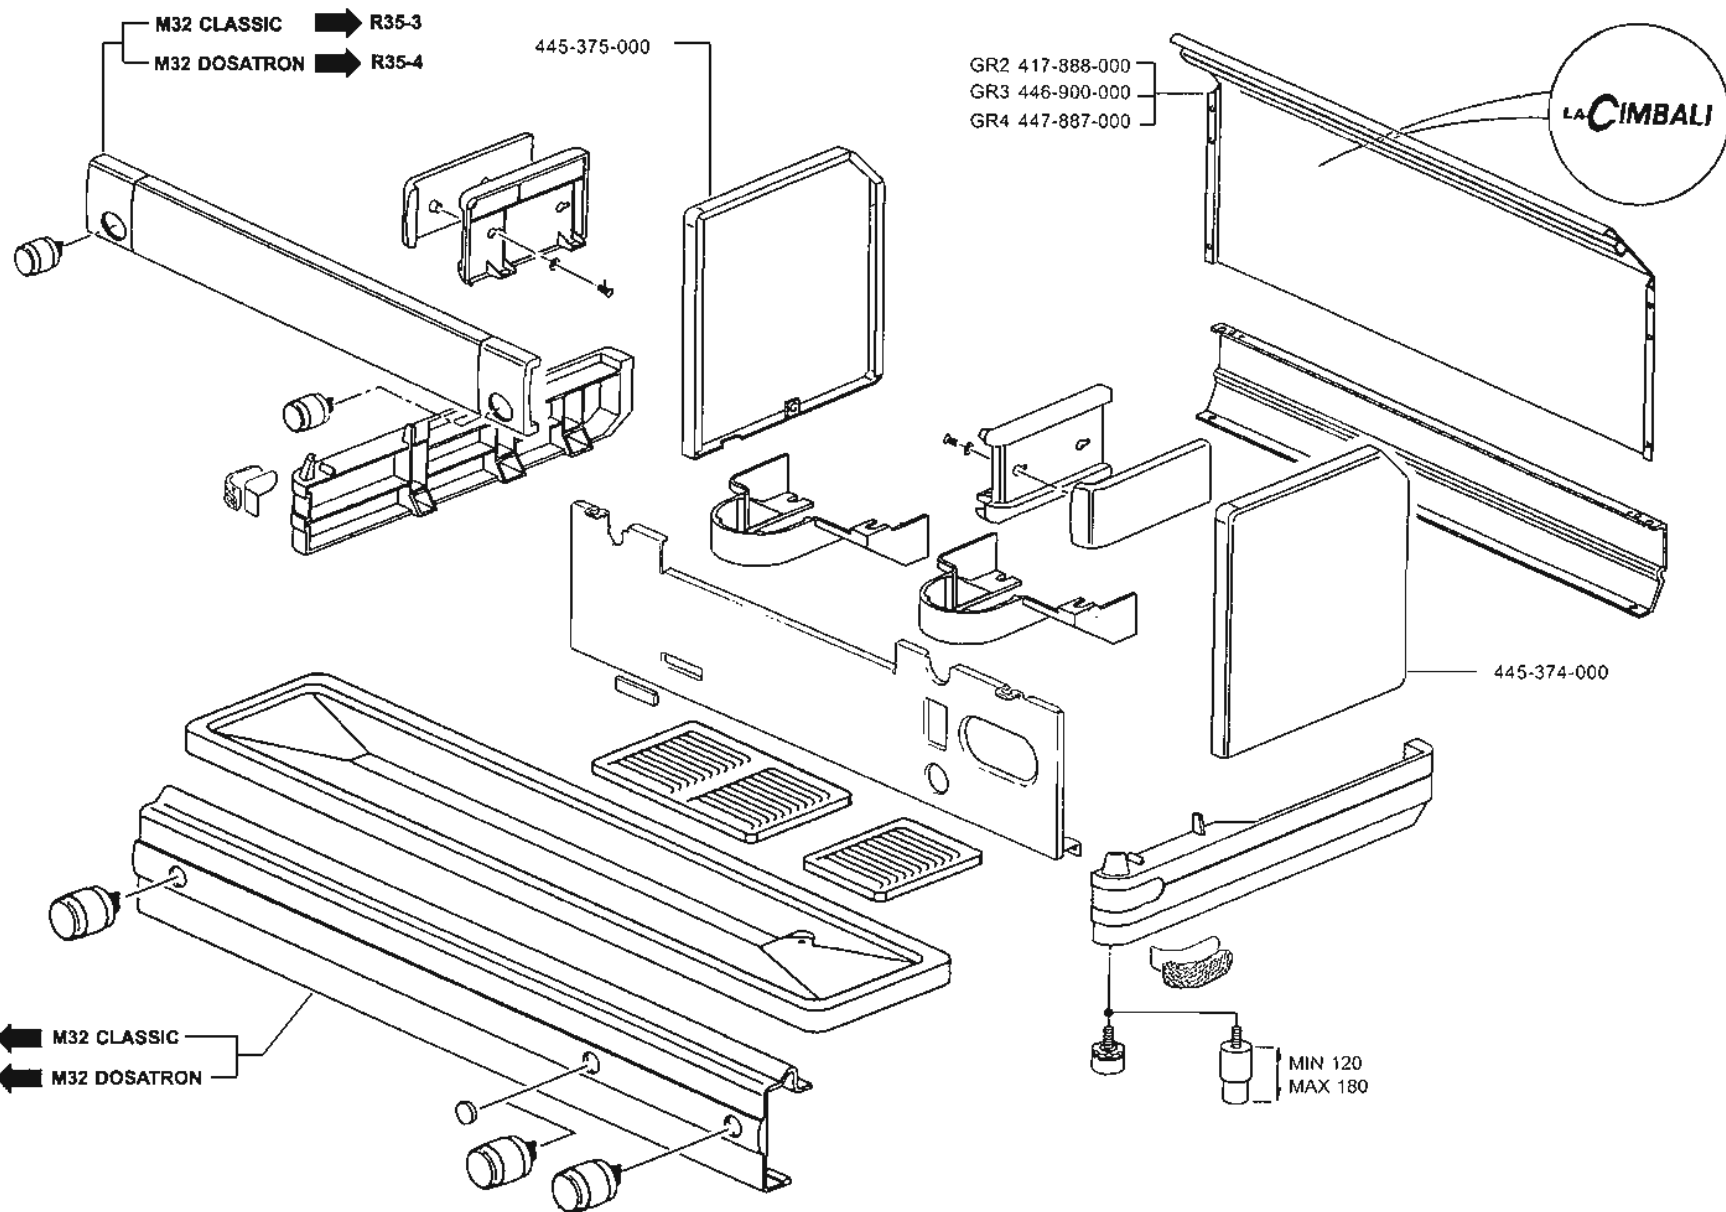

R35-1 ← M32 CLASSIC
R35-2 ← M32 DOSATRON

	R1 METAL	SILVER	INOX LUX	GOLD
GR.2	417-588-000	445-892-000	417-605-000	445-893-000
GR.3	446-608-000	446-570-000	446-612-000	446-571-000
GR.4	447-608-000	447-572-000	447-630-000	447-573-000