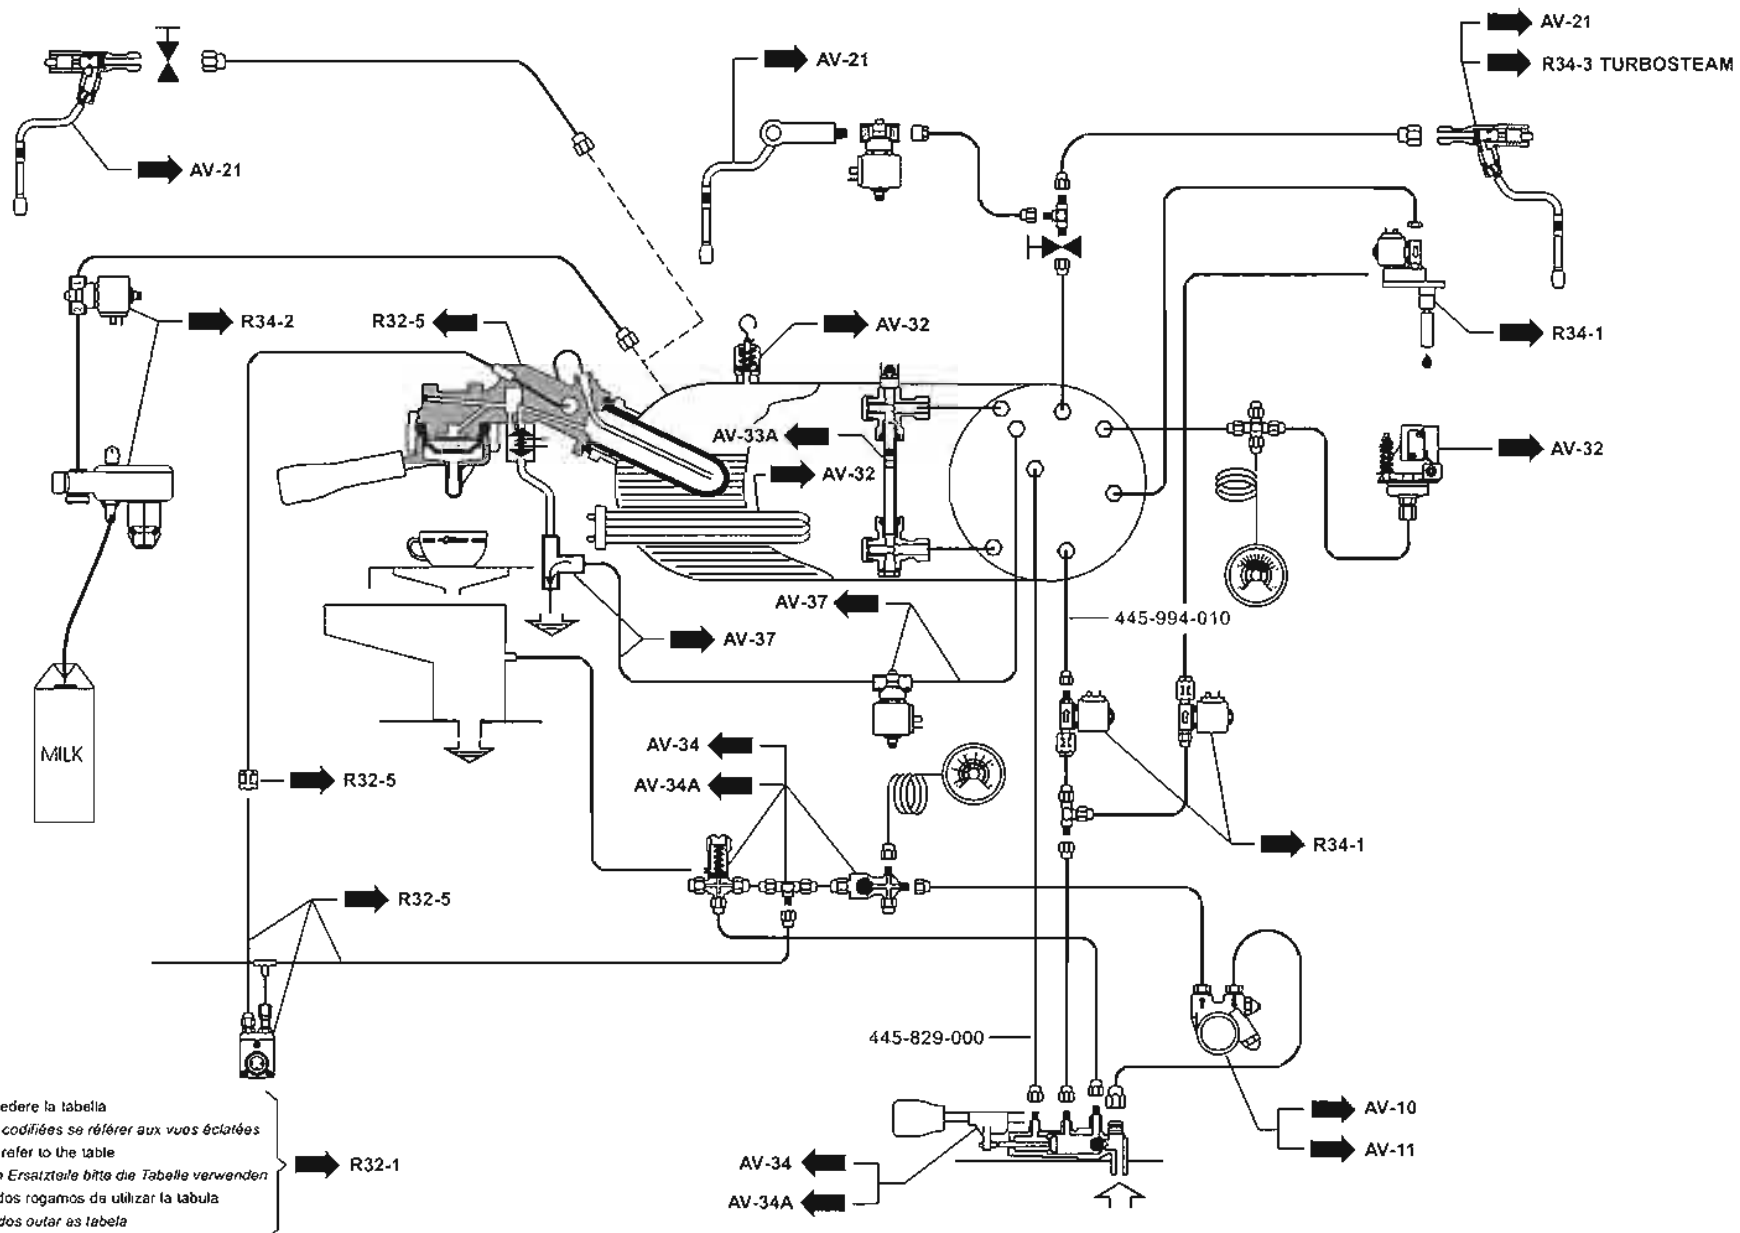

CIRCUITO IDRAULICO - ALTA M32 DOSATRON LA CIMBALI

Per i particolari non codificati vedere la tabella
Pour les pièces détachées pas codifiées se référer aux vues éclatées
For the parts not listed, please refer to the table
Bezüglich der nicht kodifizierten Ersatzteile bitte die Tabelle verwenden
Por los repuestos non codificados rogamos da utilizar la tabula
Pelos particulares não codificados outar as tabela