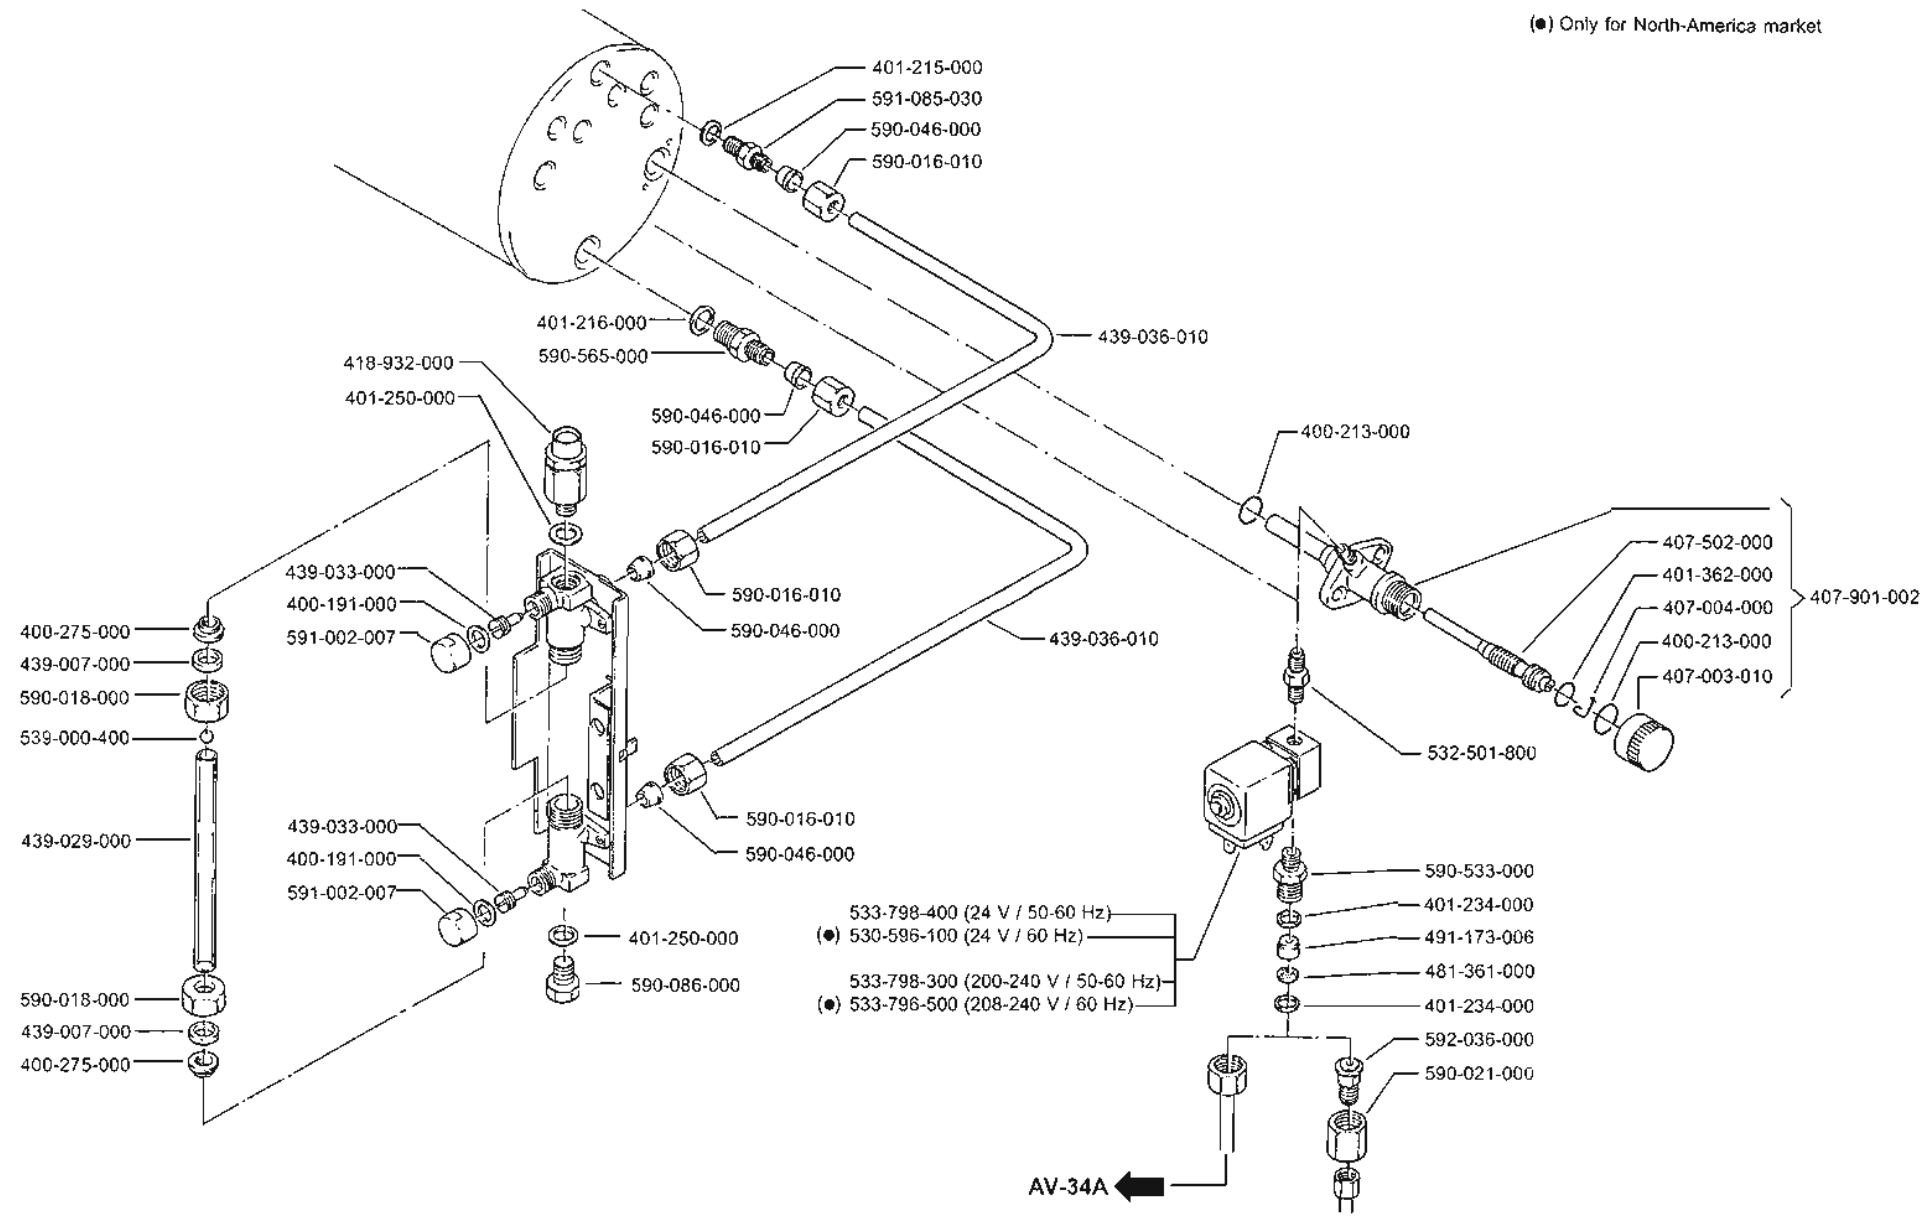

LIVELLO CALDAIA - Economizzatore

(●) Only for North-America market