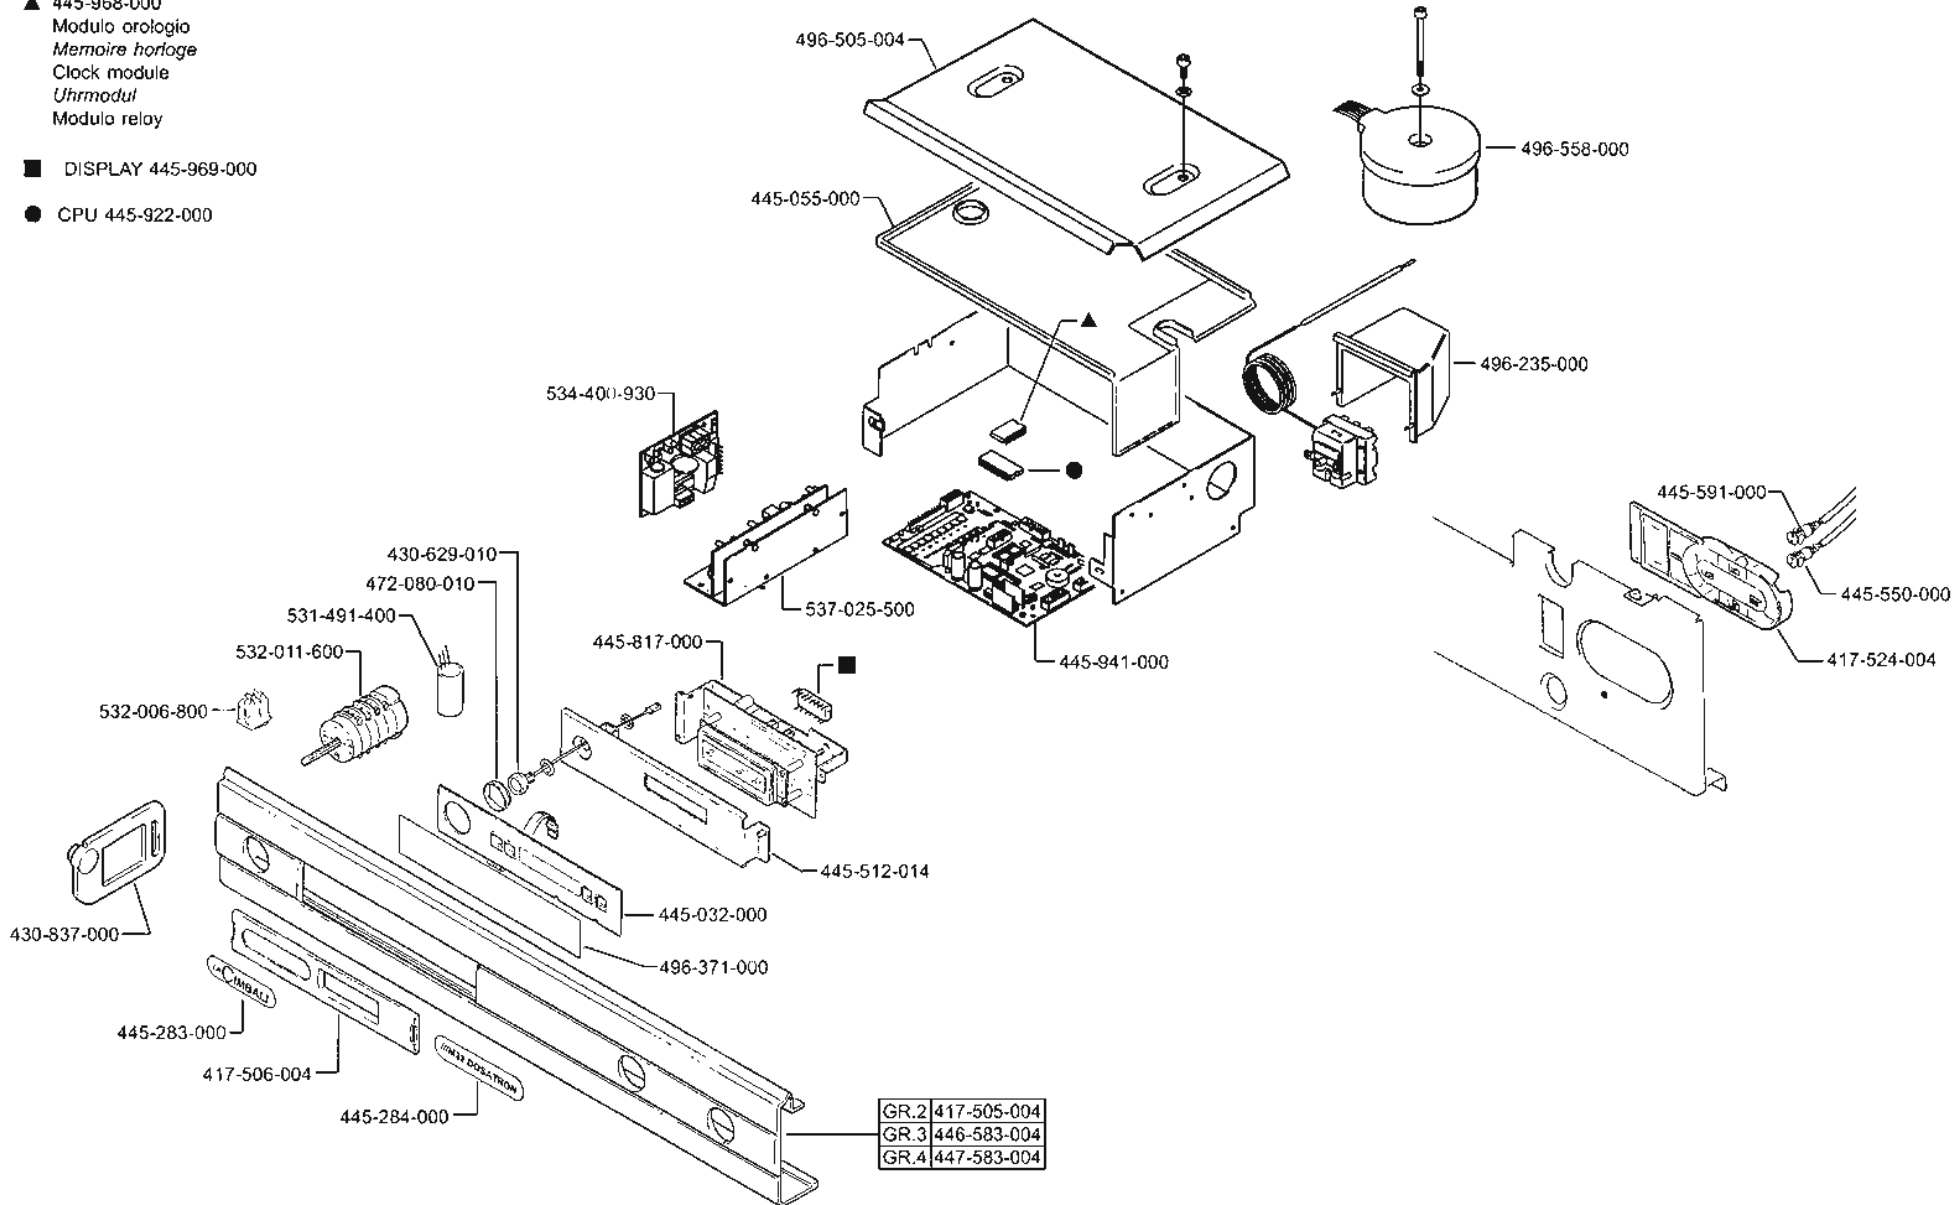

▲ 445-968-000
Modulo orologio
Memoire horloge
Clock module
Uhrmodul
Modulo relay

■ DISPLAY 445-969-000

● CPU 445-922-000