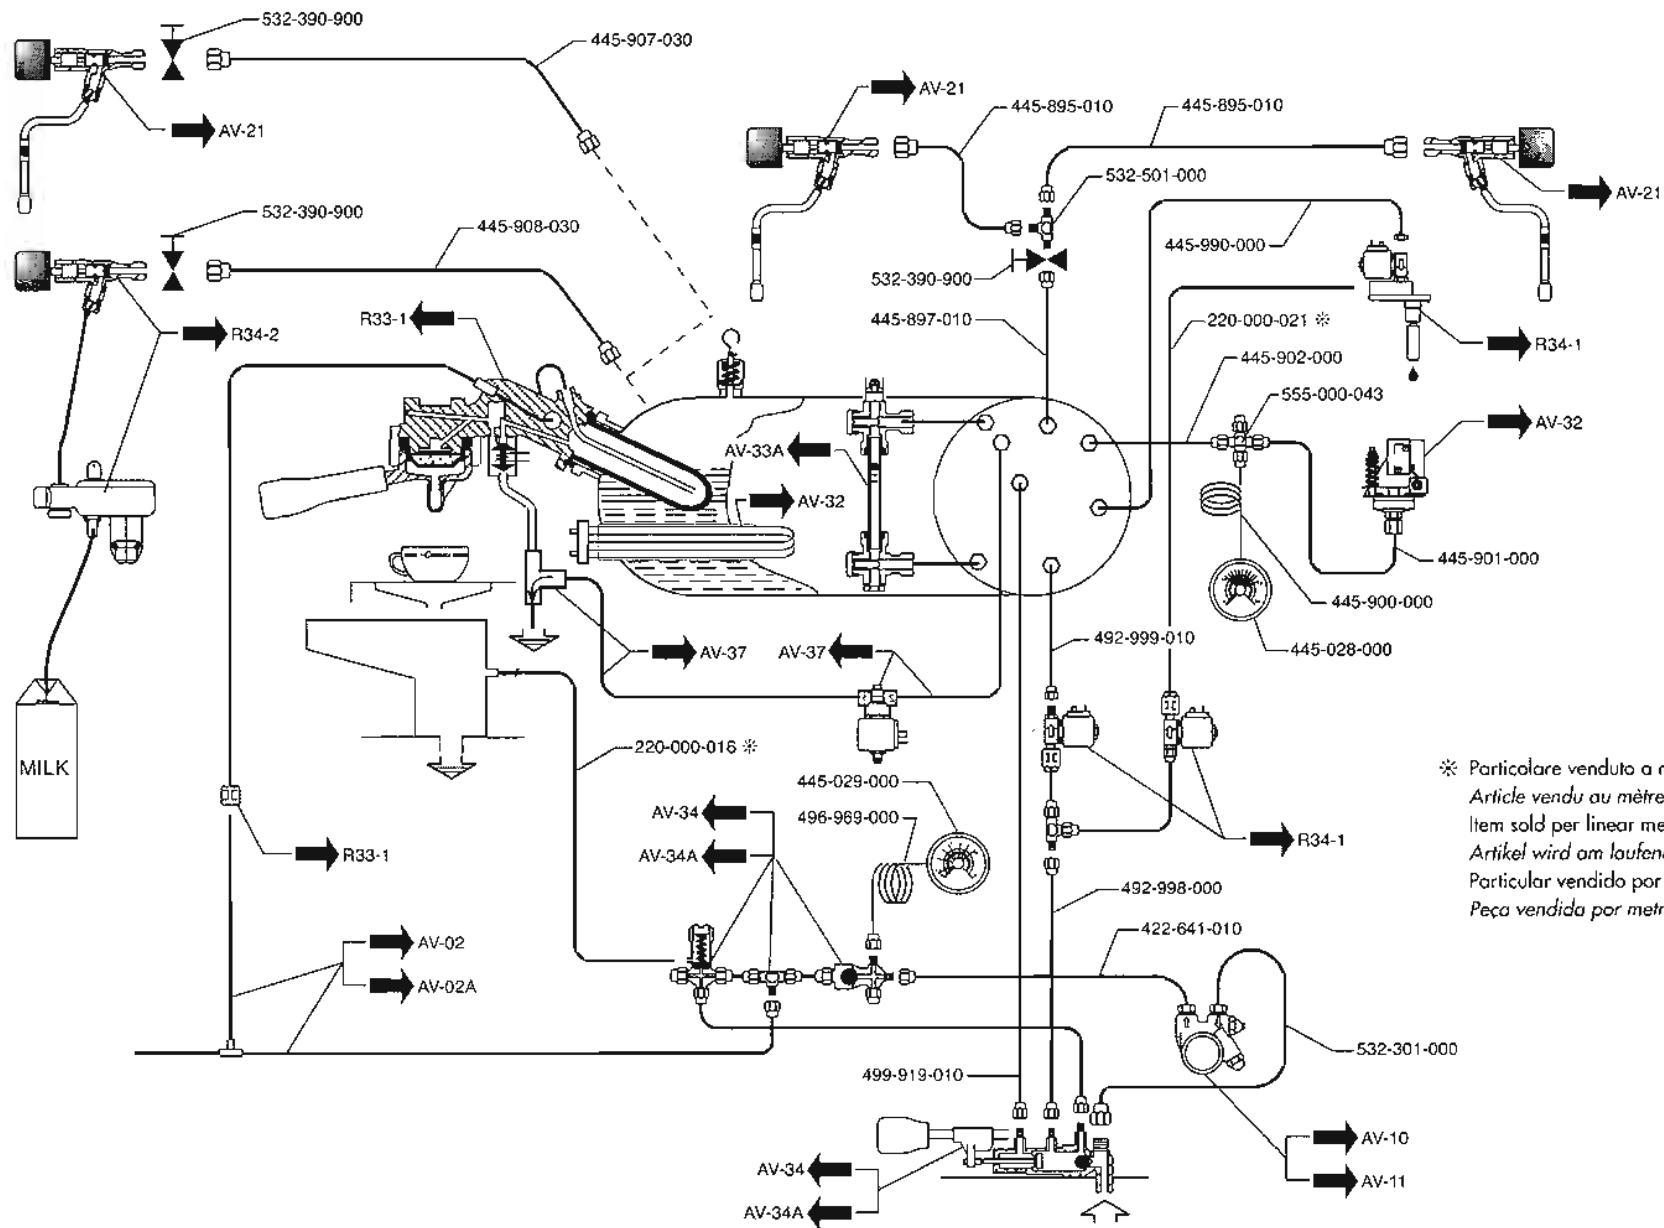

D	d	
1/8	1/2	593-580-000
3/8	1/8	593-583-000
1/8	3/8	594-529-000

D	d	
3/8	3/8	532-500-600
3/8	1/8	532-500-500

d	D	L (mm)	
3/8	3/8	2500	532-301-900

d	D	L (mm)	
3/8	3/8	255	532-301-000

* Particolare venduto a mt. lineare
 Article vendu au mètre linéaire
 Item sold per linear meter
 Artikel wird am laufenden Meter verkauft
 Particular vendido por metros lineares
 Peça vendida por metro linear