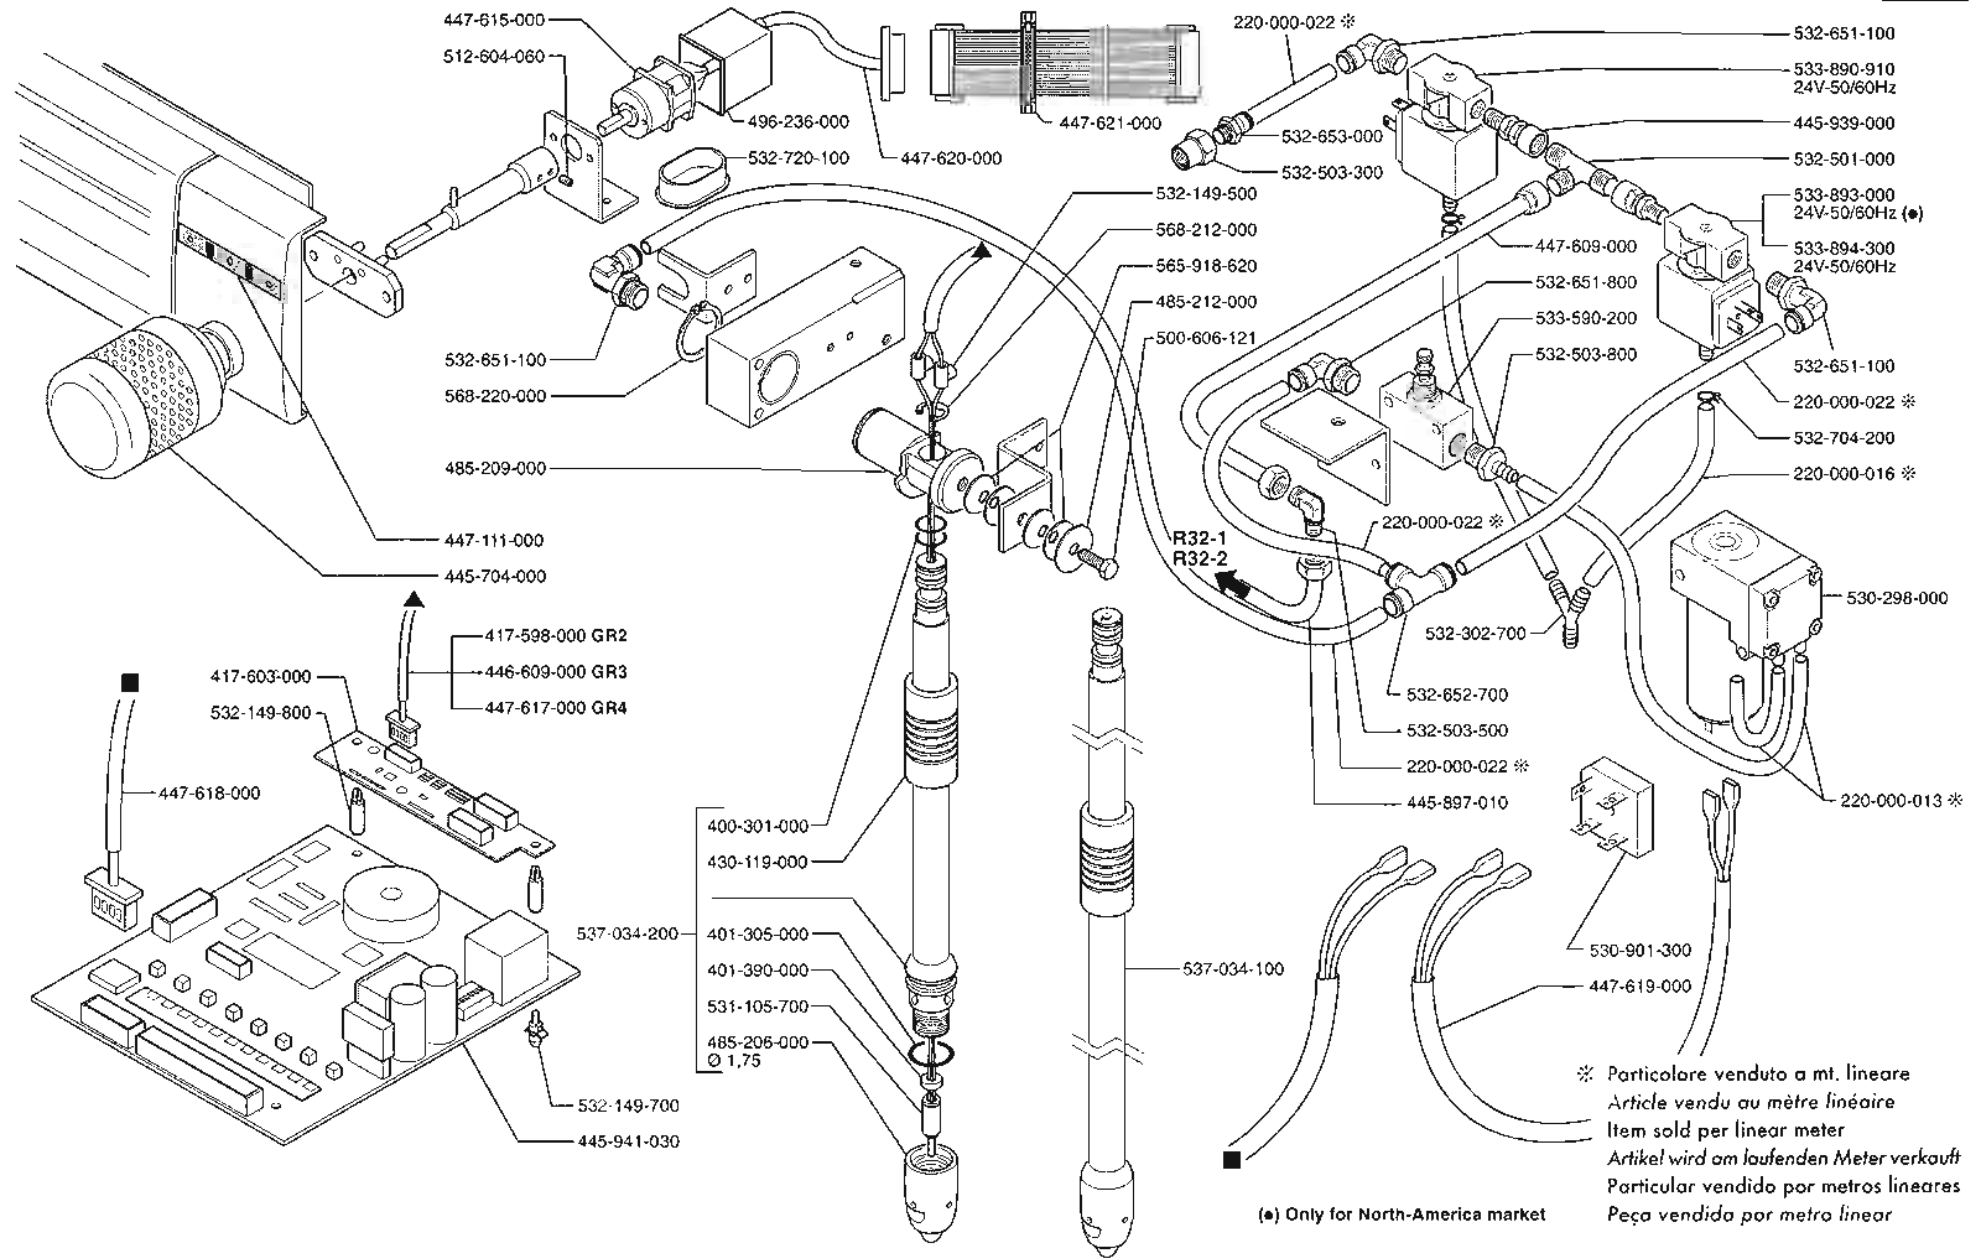

* Particolare venduto a mt. lineare
Article vendu au mètre linéaire
Item sold per linear meter
Artikel wird am laufenden Meter verkauft
Particular vendido por metros lineares
Peça vendida por metro linear

(●) Only for North-America market