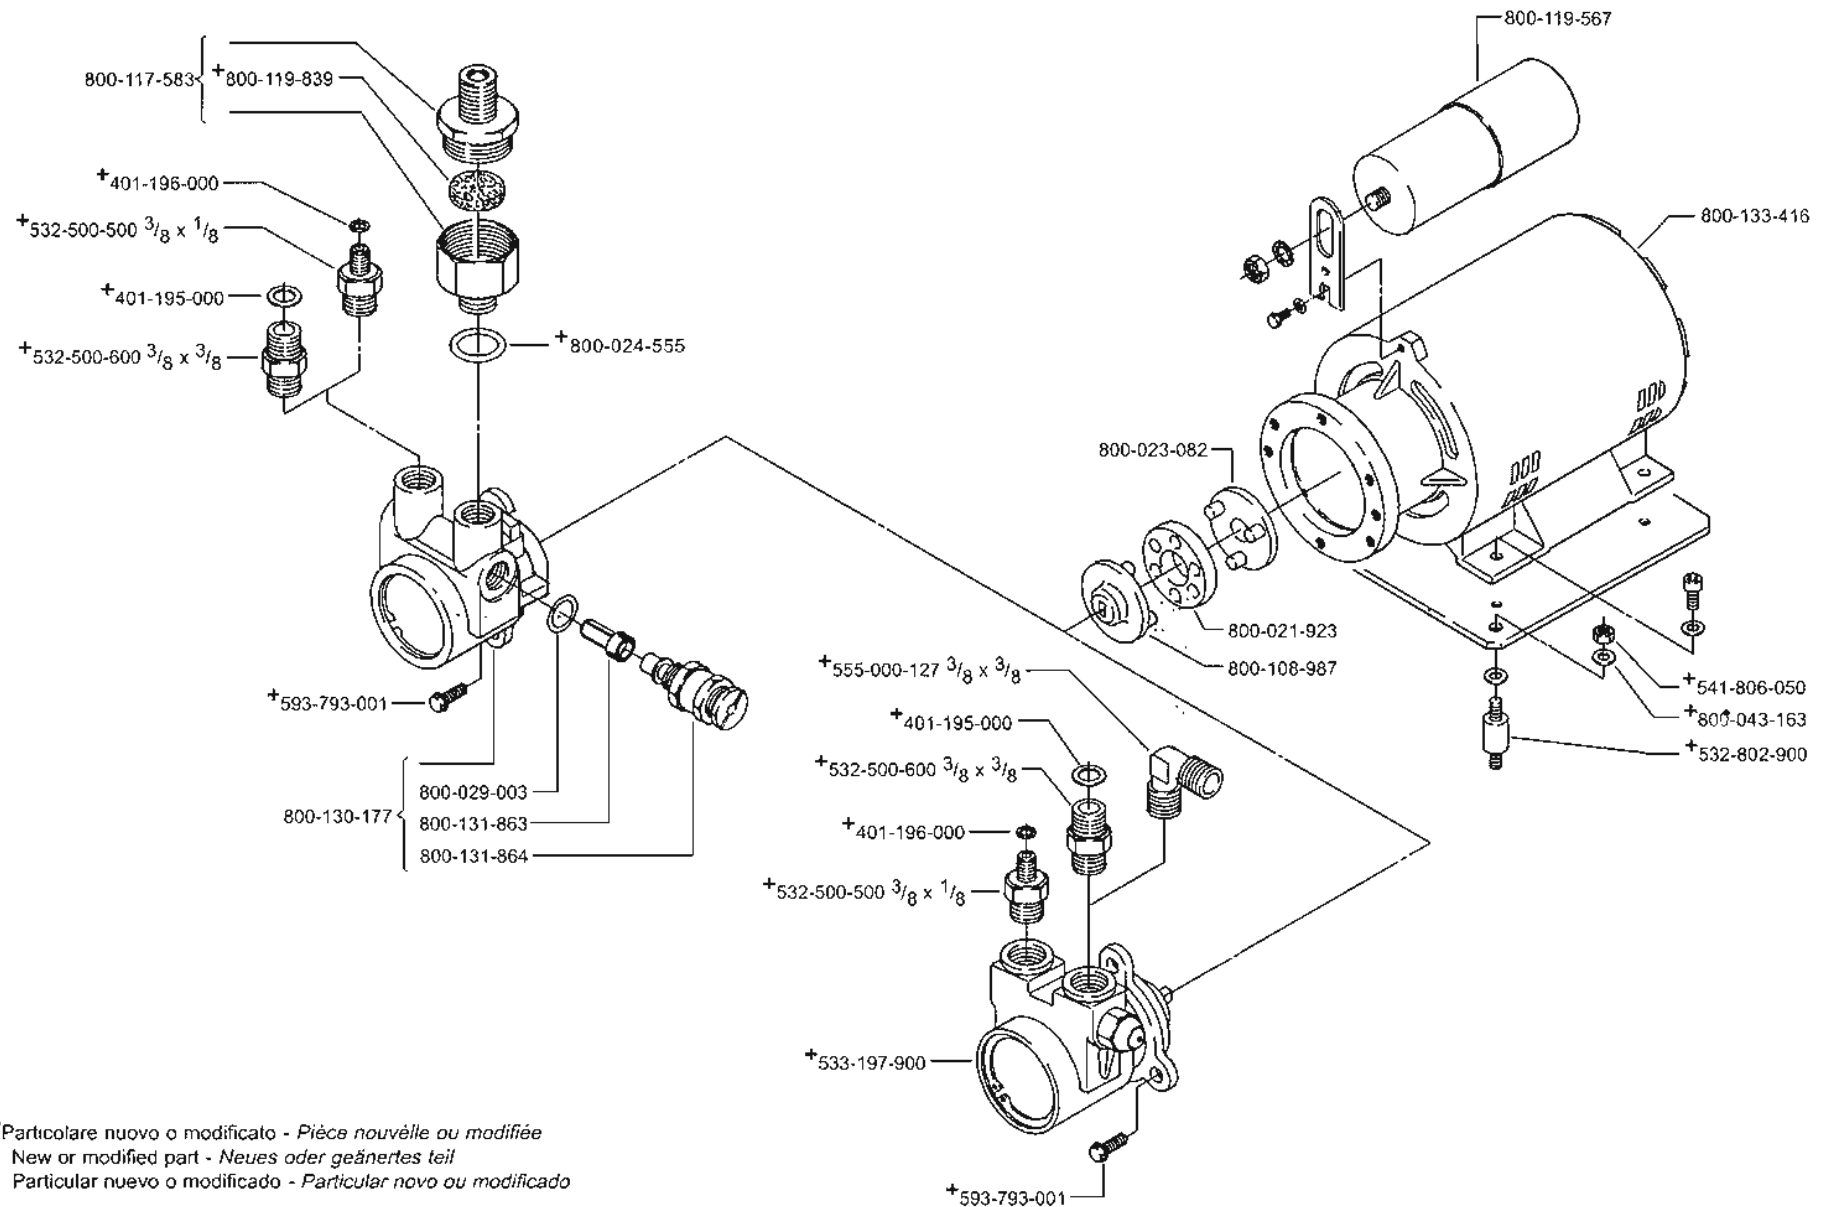

ELETTROPOMPA VOLUMETRICA

+Particolare nuovo o modificato - Pièce nouvelle ou modifiée
New or modified part - Neues oder geändertes teil
Particular nuevo o modificado - Particular novo ou modificado