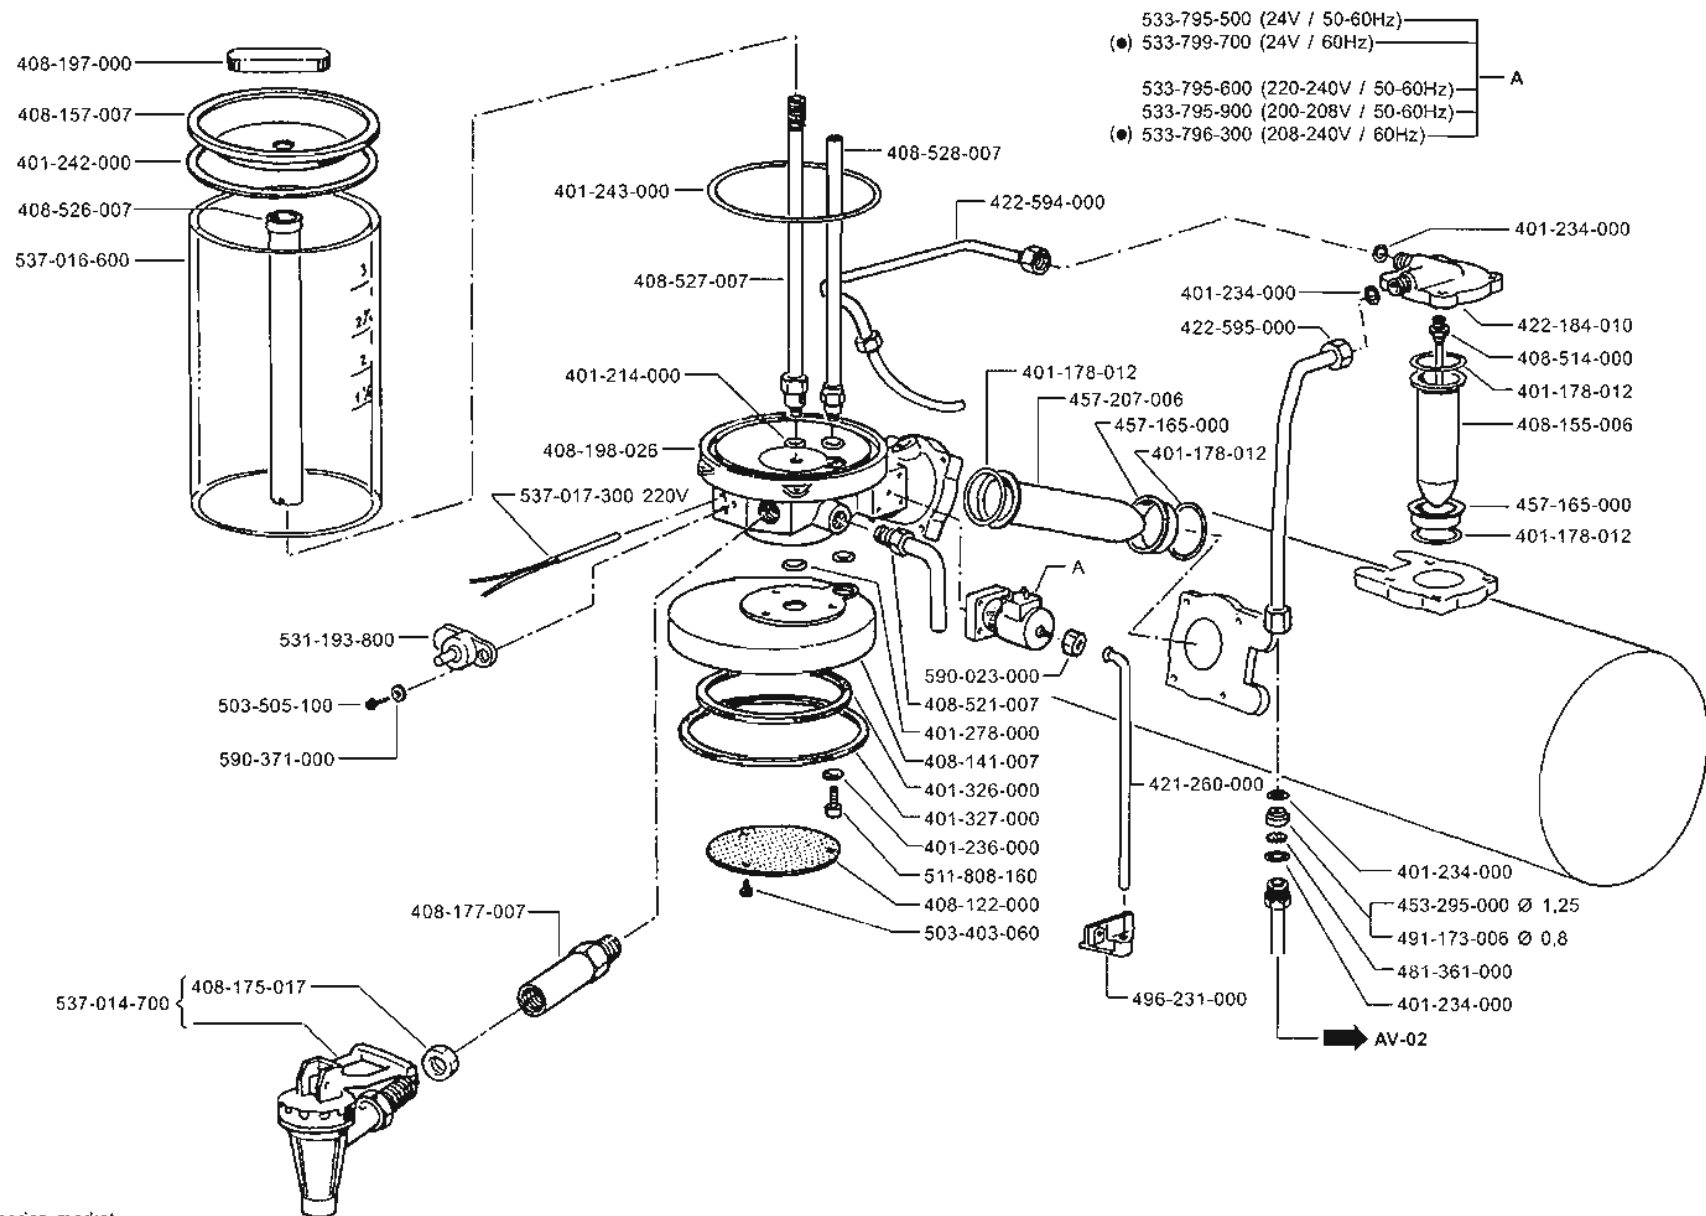

GRUPPO TERMORISERVA TR-TRD

● Only for North-America market