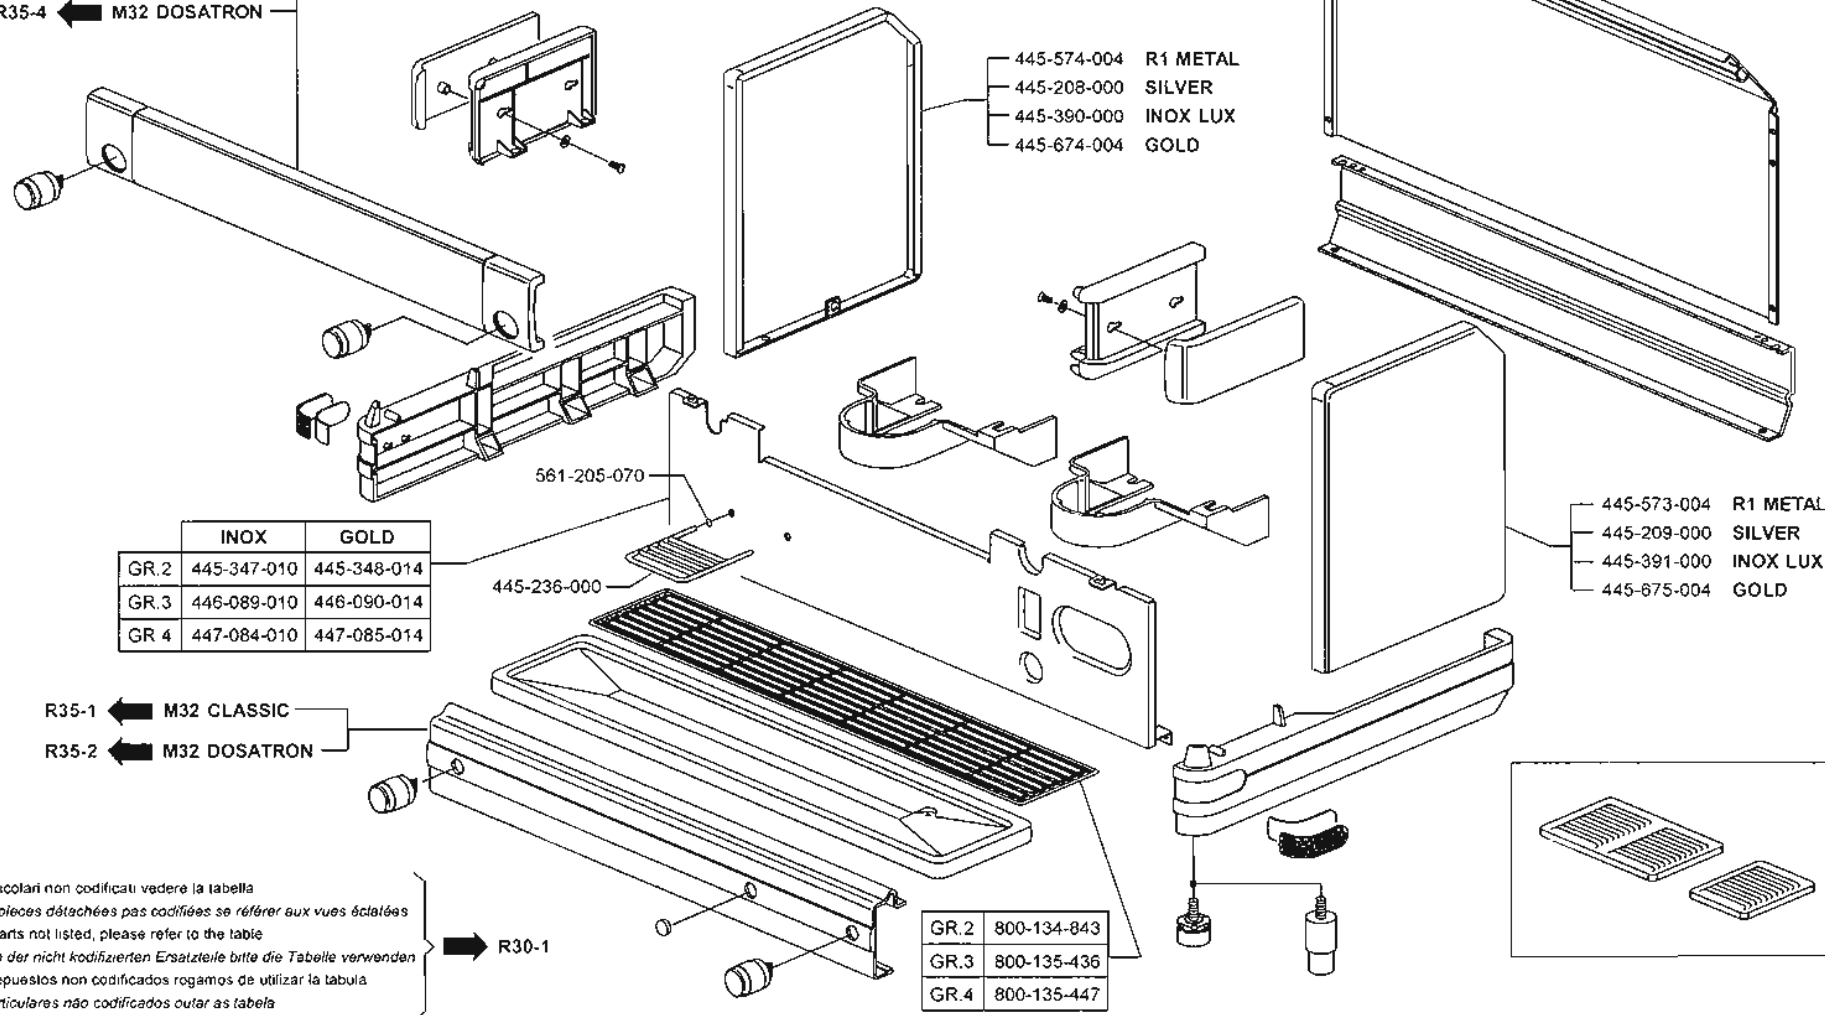

R1 METAL	SILVER	INOX LUX	GOLD
GR.2	417-588-000	445-892-000	417-605-000	445-893-000
GR.3	446-608-000	446-570-000	446-612-000	446-571-000
GR.4	447-608-000	447-572-000	447-630-000	447-573-000

R35-3 ← M32 CLASSIC
R35-4 ← M32 DOSATRON

- 445-574-004 R1 METAL
- 445-208-000 SILVER
- 445-390-000 INOX LUX
- 445-674-004 GOLD

- 445-573-004 R1 METAL
- 445-209-000 SILVER
- 445-391-000 INOX LUX
- 445-675-004 GOLD

	INOX	GOLD
GR.2	445-347-010	445-348-014
GR.3	446-089-010	446-090-014
GR.4	447-084-010	447-085-014

GR.2	800-134-843
GR.3	800-135-436
GR.4	800-135-447

Per i particolari non codificati vedere la tabella
Pour les pièces détachées pas codifiées se référer aux vues éciatées
For the parts not listed, please refer to the table
Bezüglich der nicht kodifizierten Ersatzteile bitte die Tabelle verwenden
Por los repuestos non codificados rogamos de utilizar la tabula
Pelos particulares não codificados outar as tabela

→ R30-1