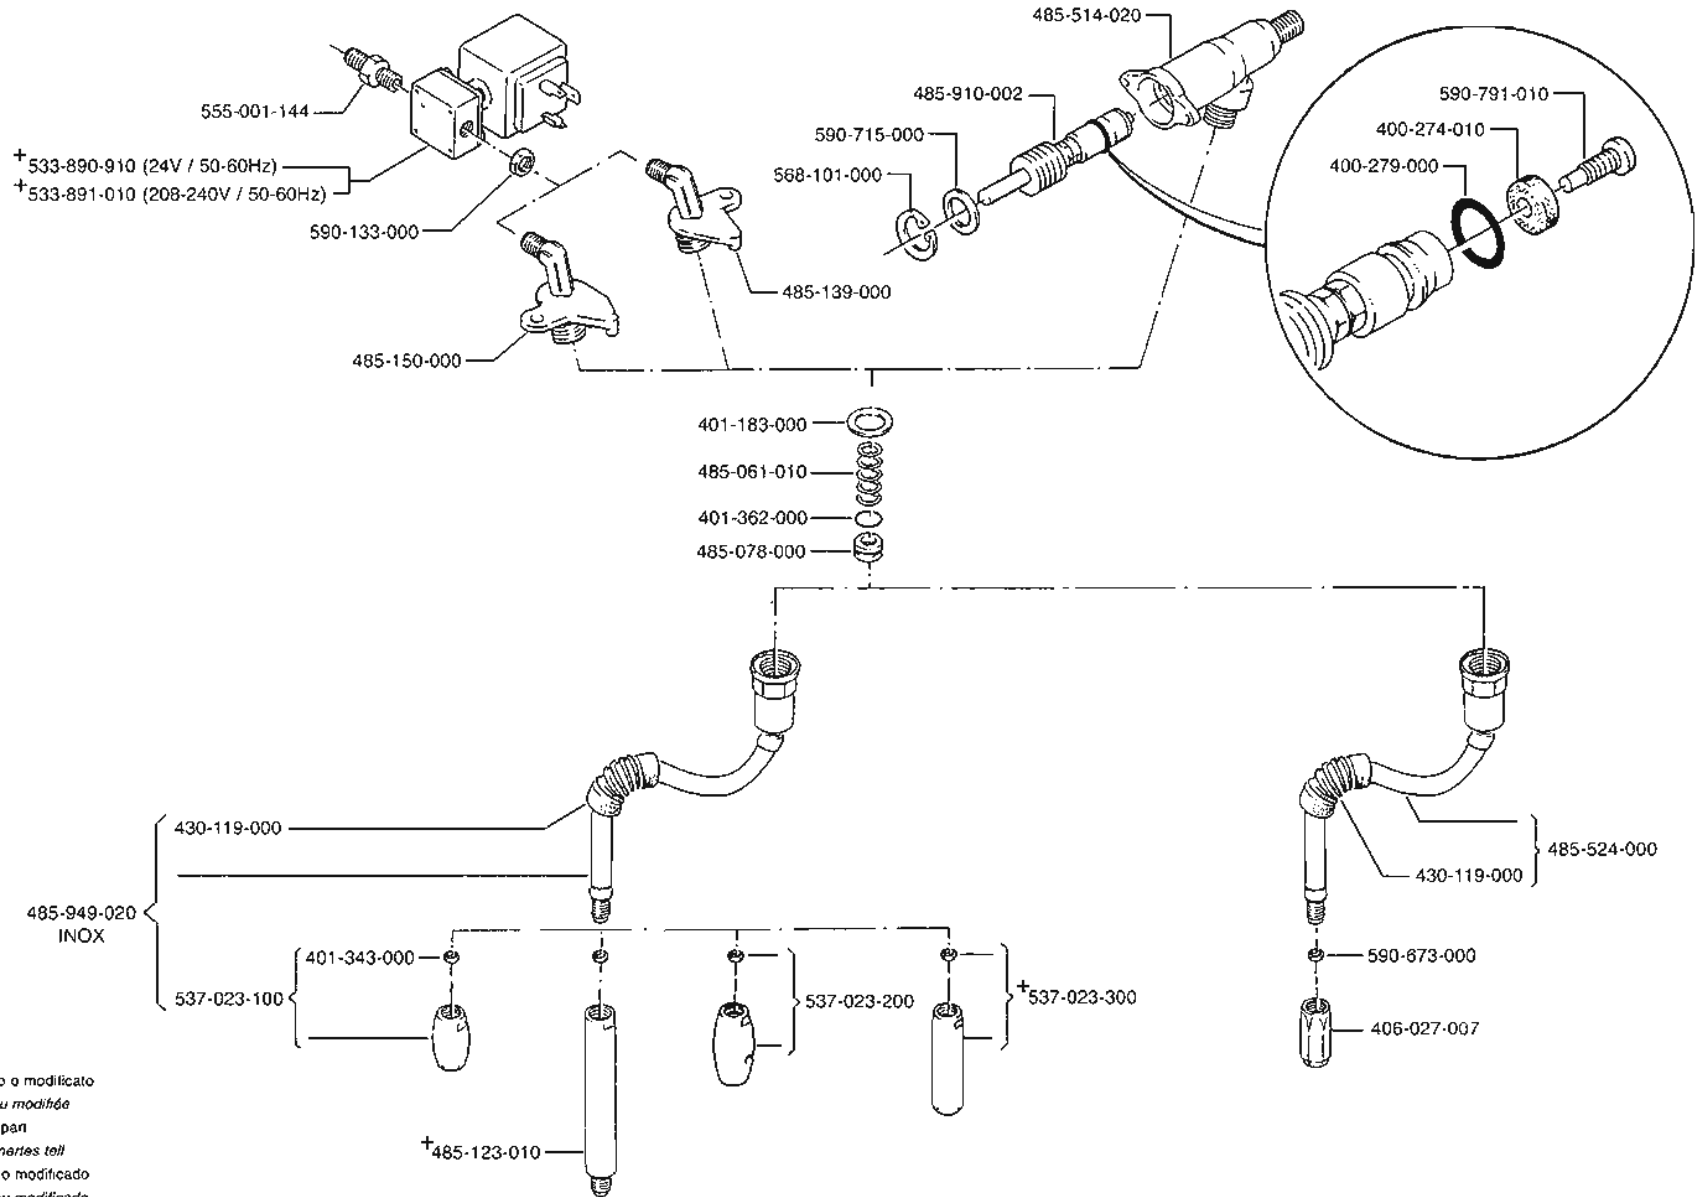

ELETTROPOMPA VOLUMETRICA

(●) Only for North-America market

A			B			
			200-240 V / 50-60 Hz	208-240 V / 50-60 Hz	110-120 V / 50-60 Hz	110-120 V / 60 Hz
CO 1505 BF		533-197-300	530-295-400	530-295-400 (●)	530-295-600	530-295-600 (●)
CO 1305 BF		533-197-100	530-295-400	530-295-400 (●)	530-295-600	530-295-600 (●)
CO5 1309 BF		533-196-900	530-296-900	530-295-200 (●)		