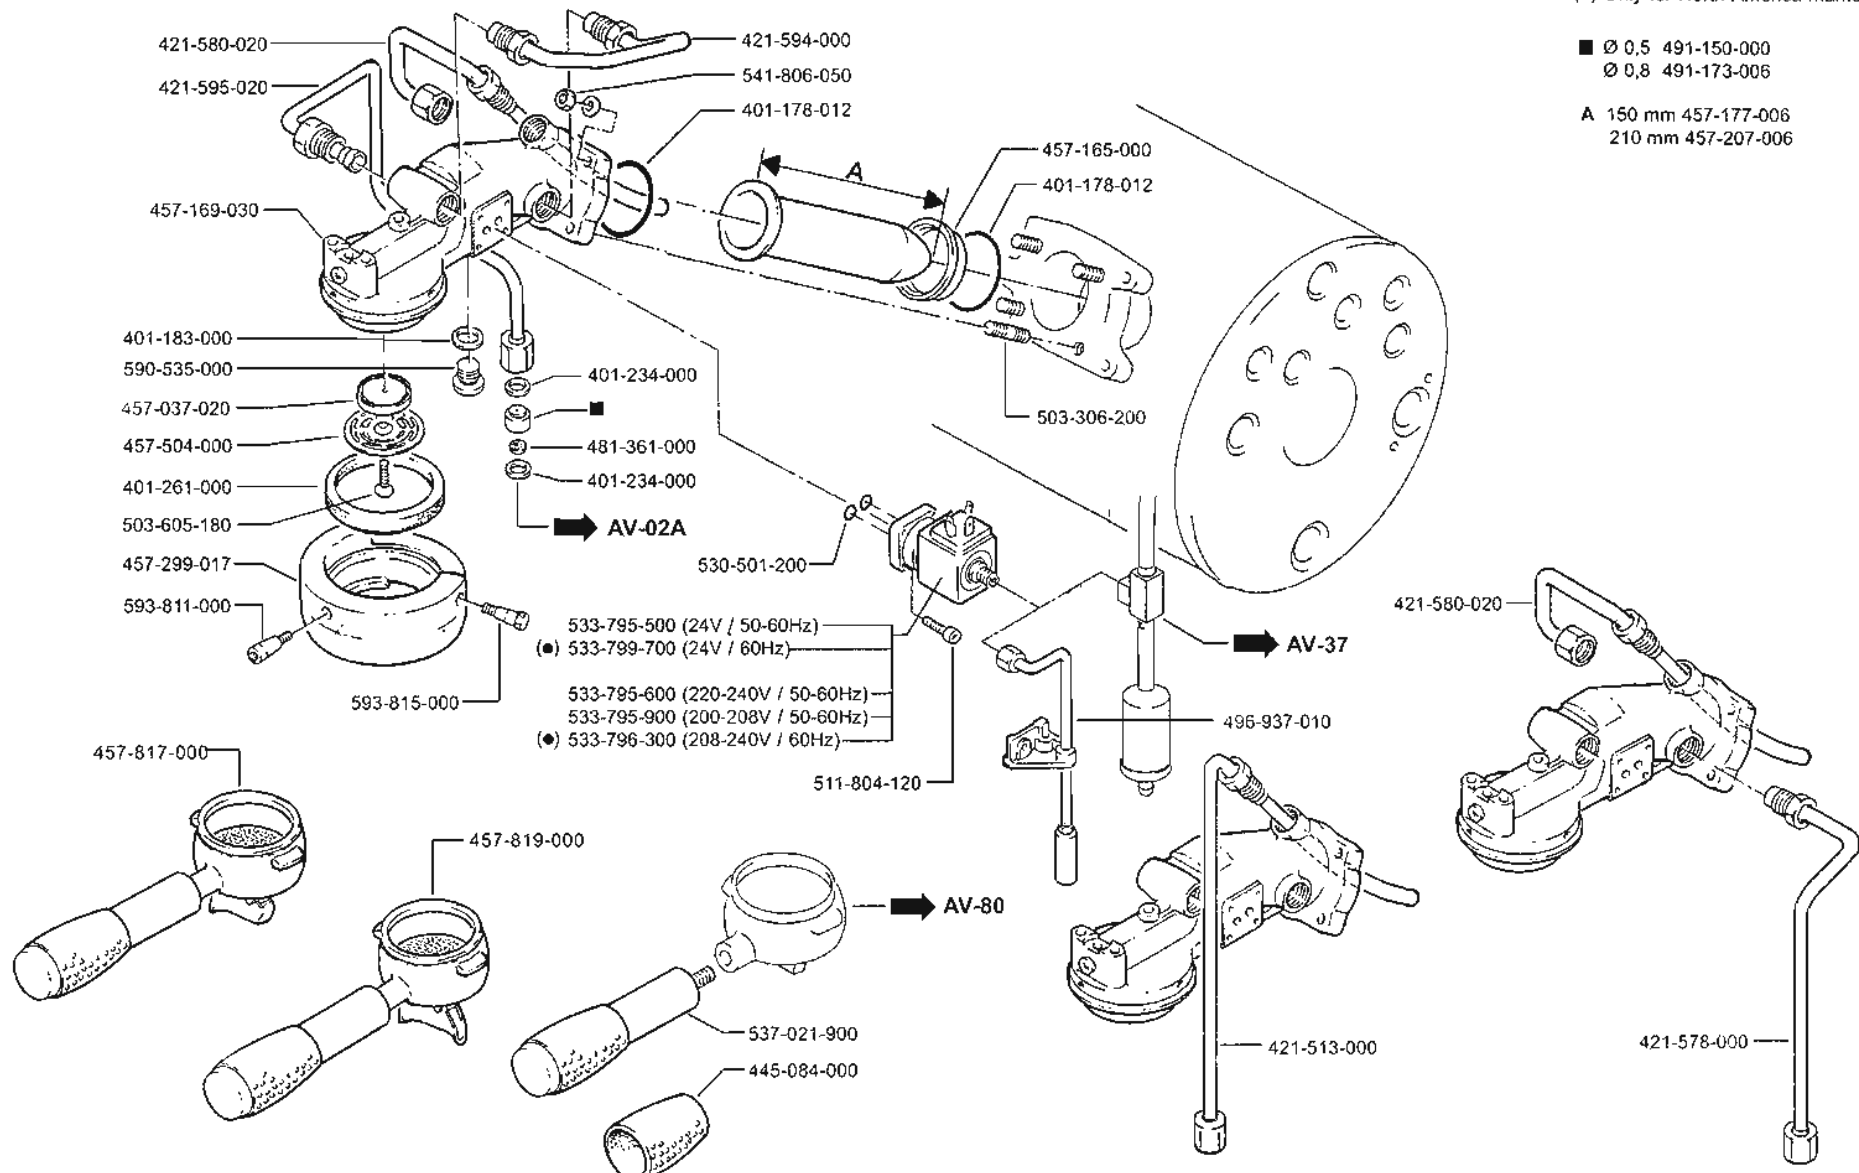

D	d	
1/8	1/2	593-580-000
3/8	1/8	593-583-000
1/8	3/8	594-529-000

D	d	
3/8	3/8	532-500-600
3/8	1/8	532-500-500

d	D	L (mm)	
3/8	3/8	2500	532-301-900

d	D	L (mm)	
3/8	3/8	255	532-301-000

* Particolare venduto a mt. lineare
 Article vendu au mètre linéaire
 Item sold per linear meter
 Artikel wird am laufenden Meter verkauft
 Particular vendido por metros lineares
 Peça vendida por metro linear

(●) Only for North-America market

■ Ø 0,5 491-150-000
 Ø 0,8 491-173-006

A 150 mm 457-177-006
 210 mm 457-207-006

M32 CLASSIC

※ Particolare venduto a mt. lineare
 Article vendu au mètre linéaire
 Item sold per linear meter
 Artikel wird am laufenden Meter verkauft
 Particular vendido por metros lineares
 Peça vendida por metro linear