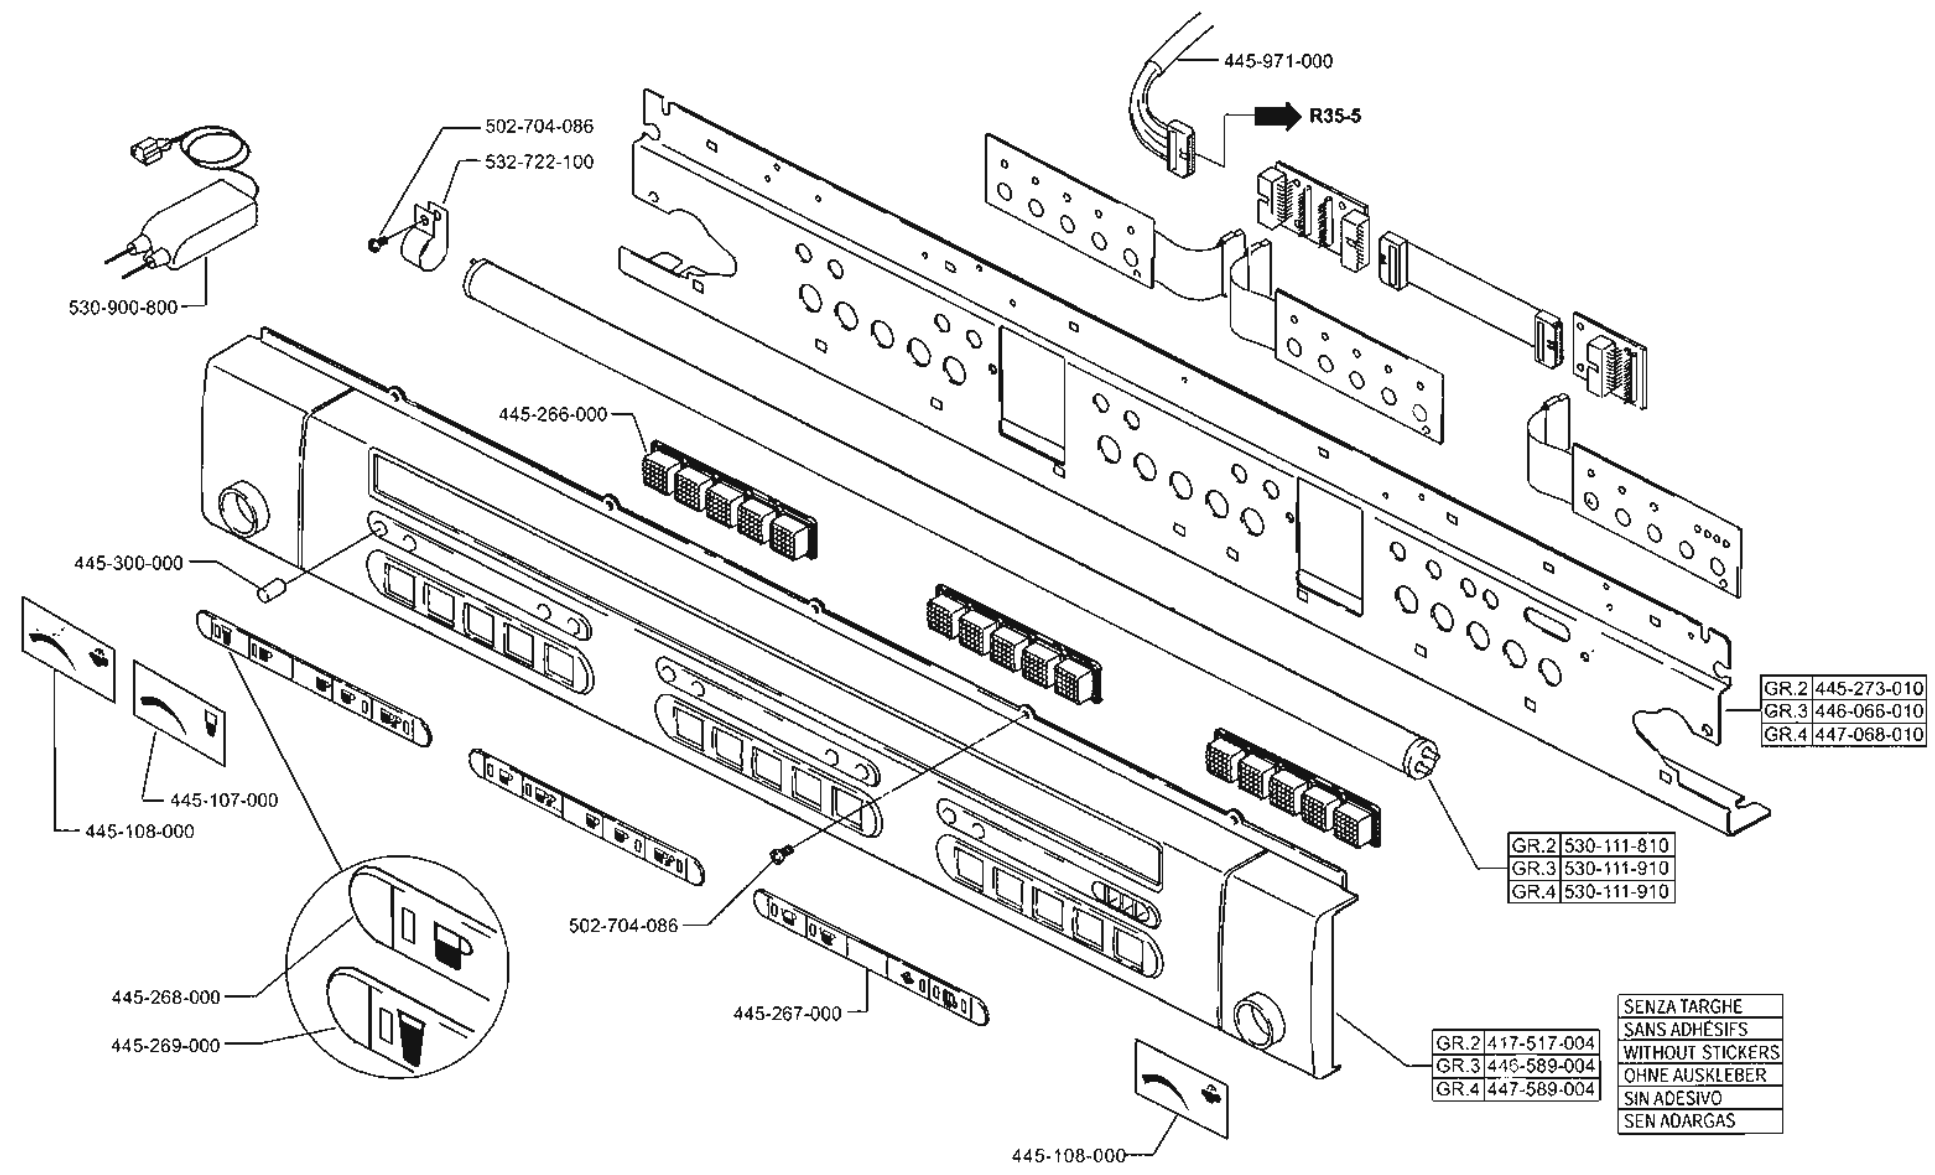

(●) Only for North-America market

▲ 445-968-000
 Modulo orologio
Memoire horloge
 Clock module
Uhrmodul
 Modulo relay

■ DISPLAY 445-969-000

● CPU 445-922-000

SENZA TARGHE
 SANS ADHESIFS
 WITHOUT STICKERS
 OHNE AUSKLEBER
 SIN ADESIVO
 SEN ADARGAS