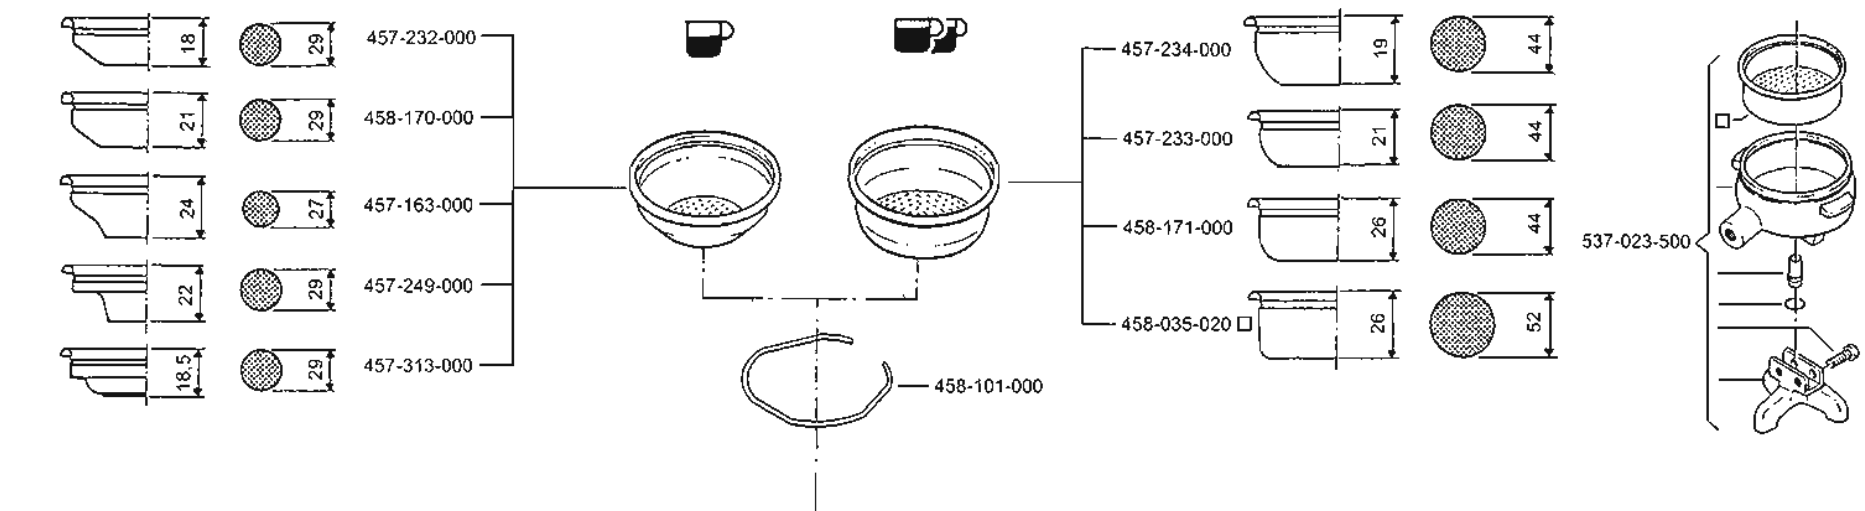

PORTAFILTRI E FILTRI