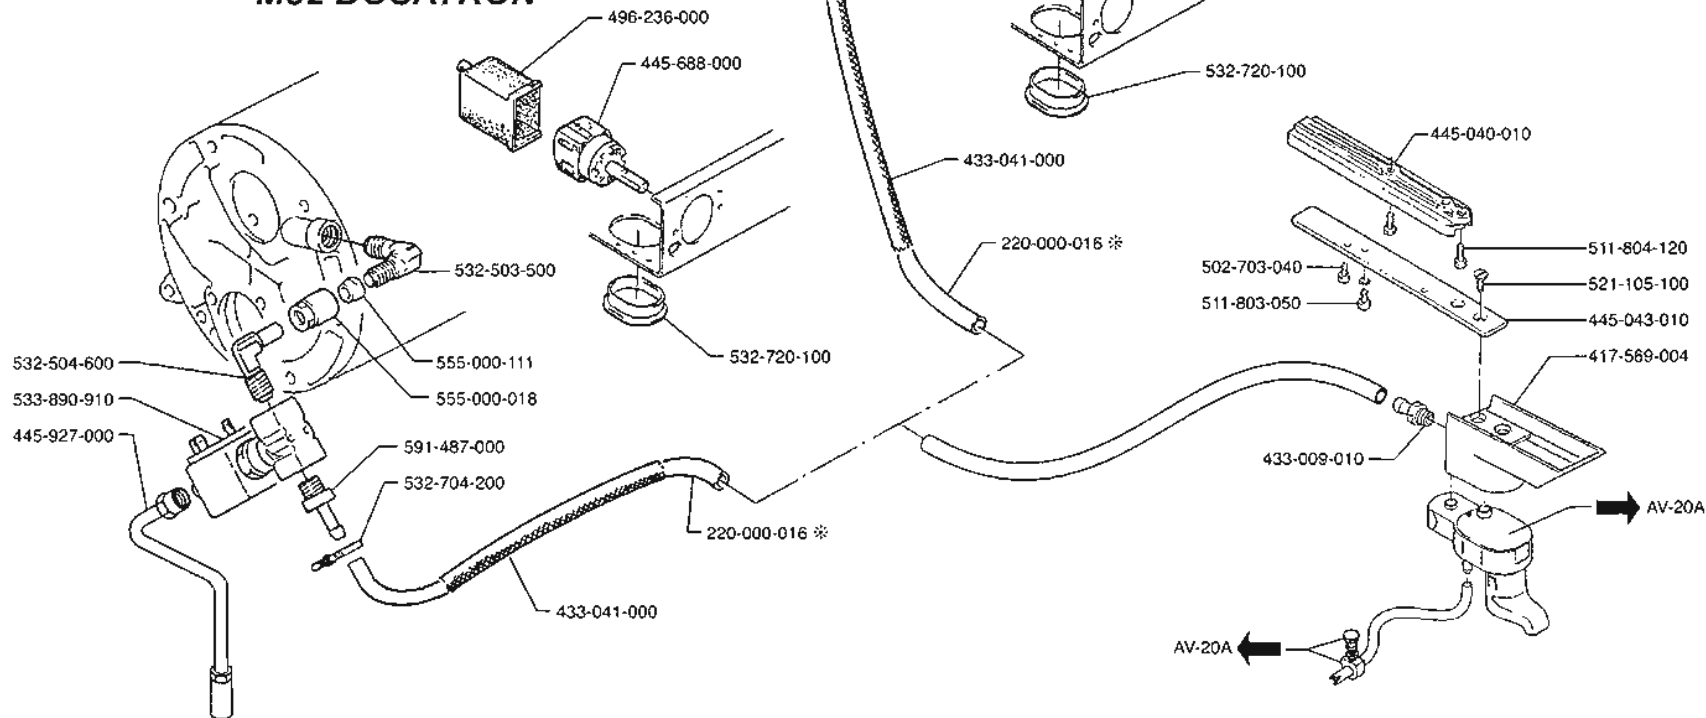

M32 DOSATRON