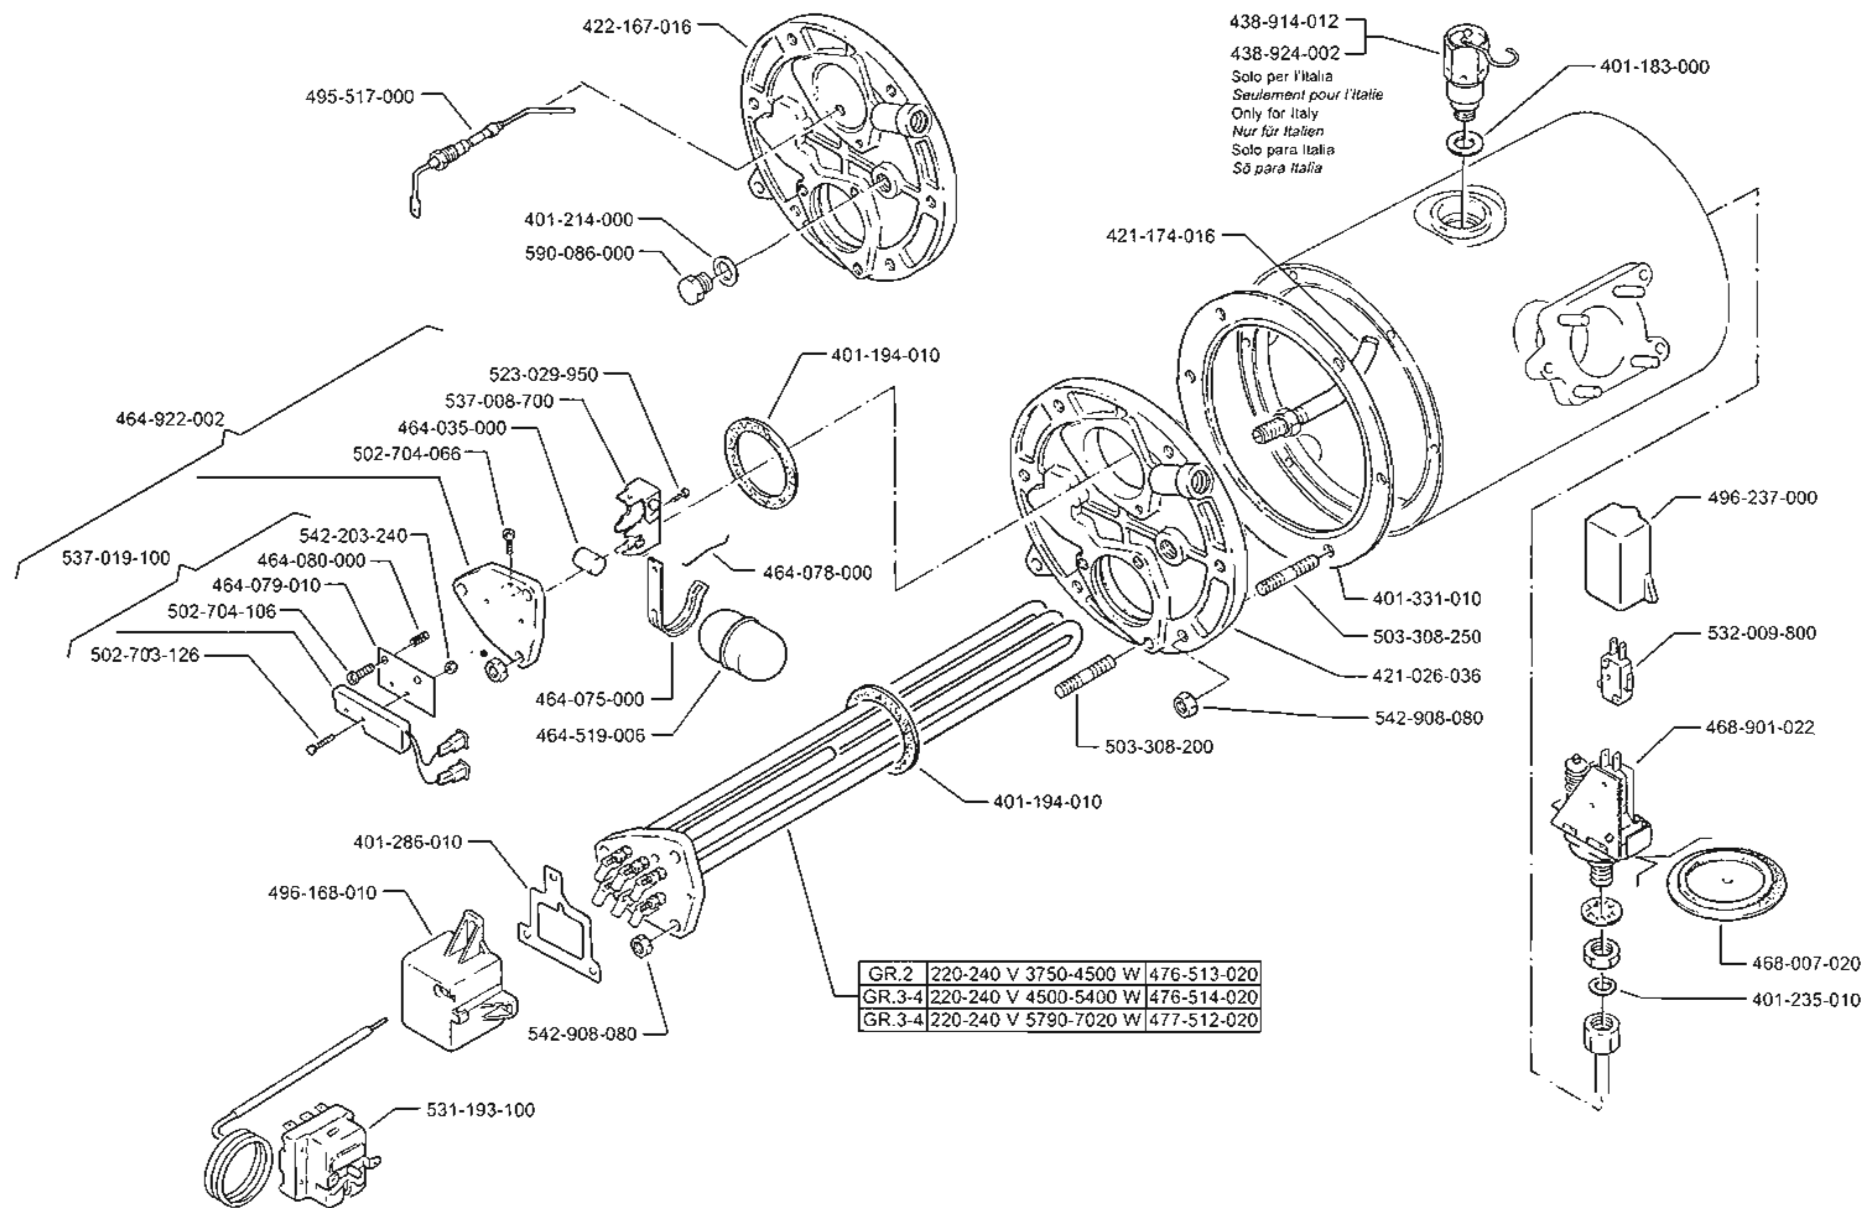

EQUIPAGGIAMENTO CALDAIA