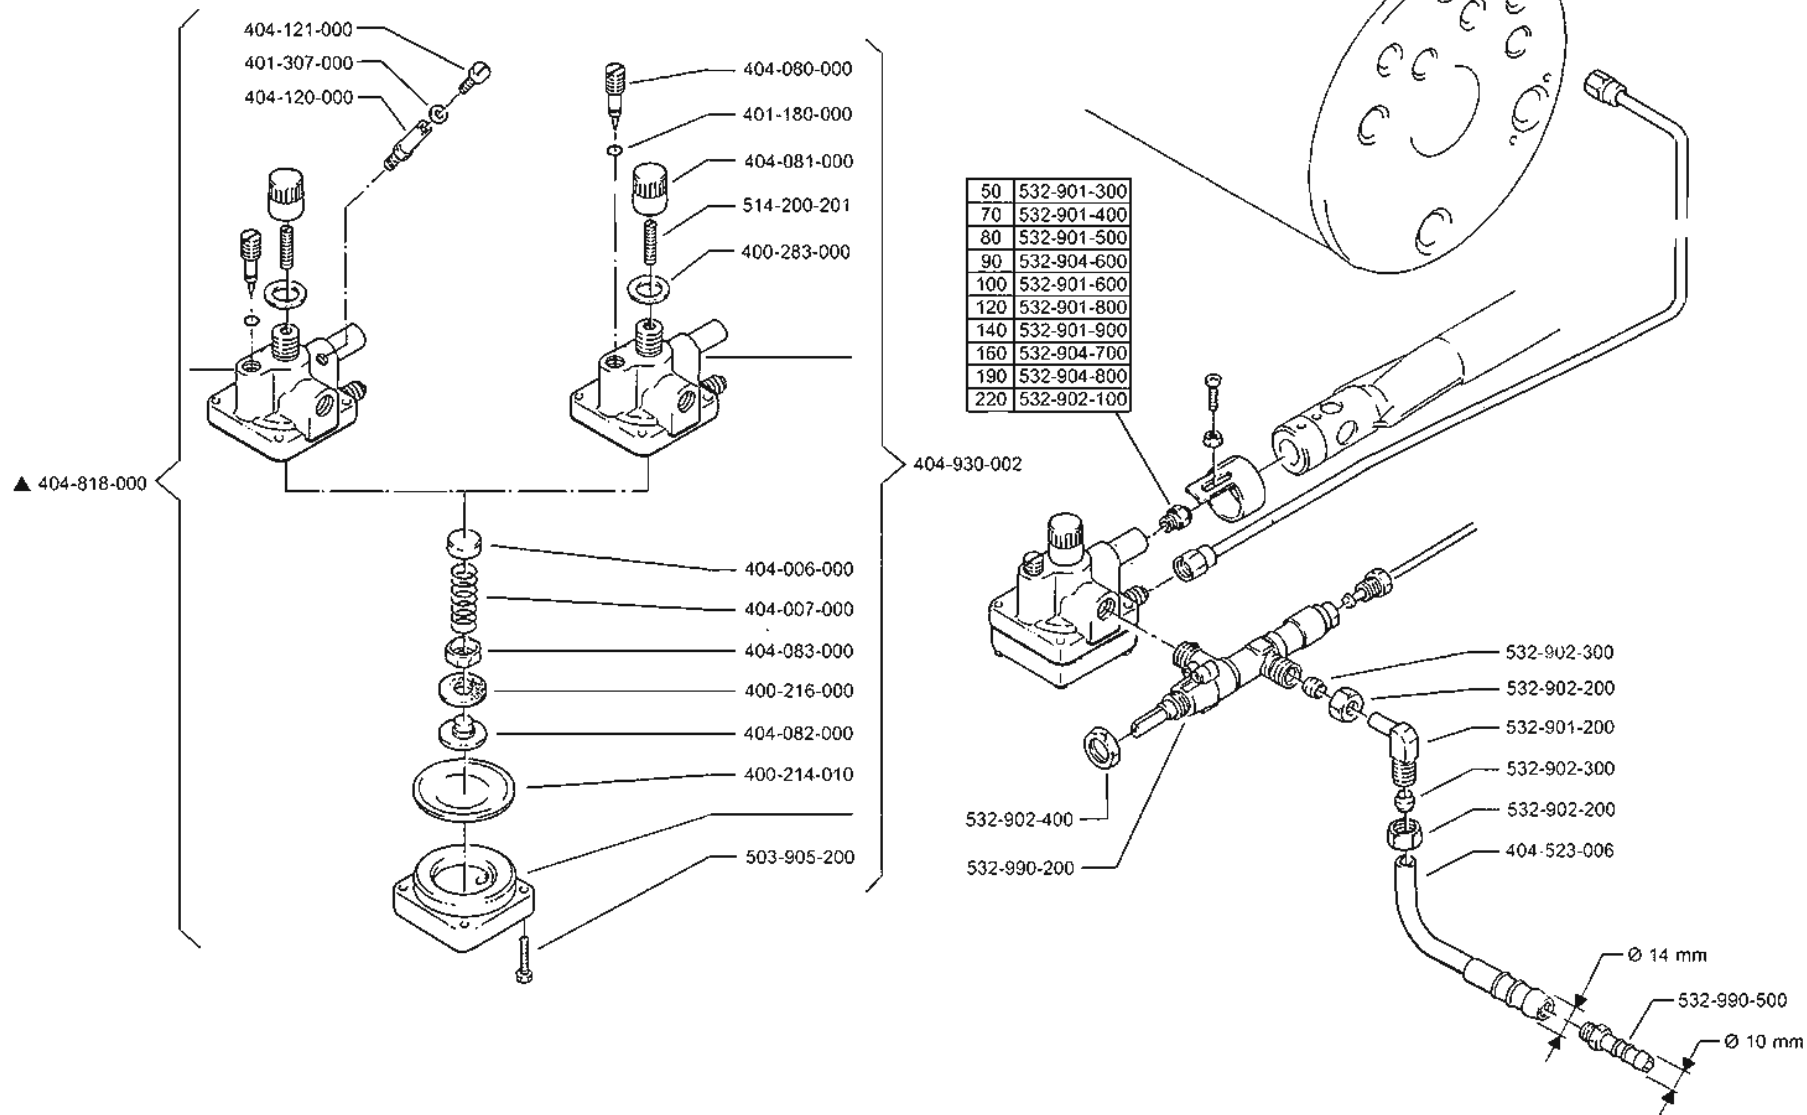

IMPIANTO RISCALDAMENTO A GAS

▲ Solo para el mercado Español