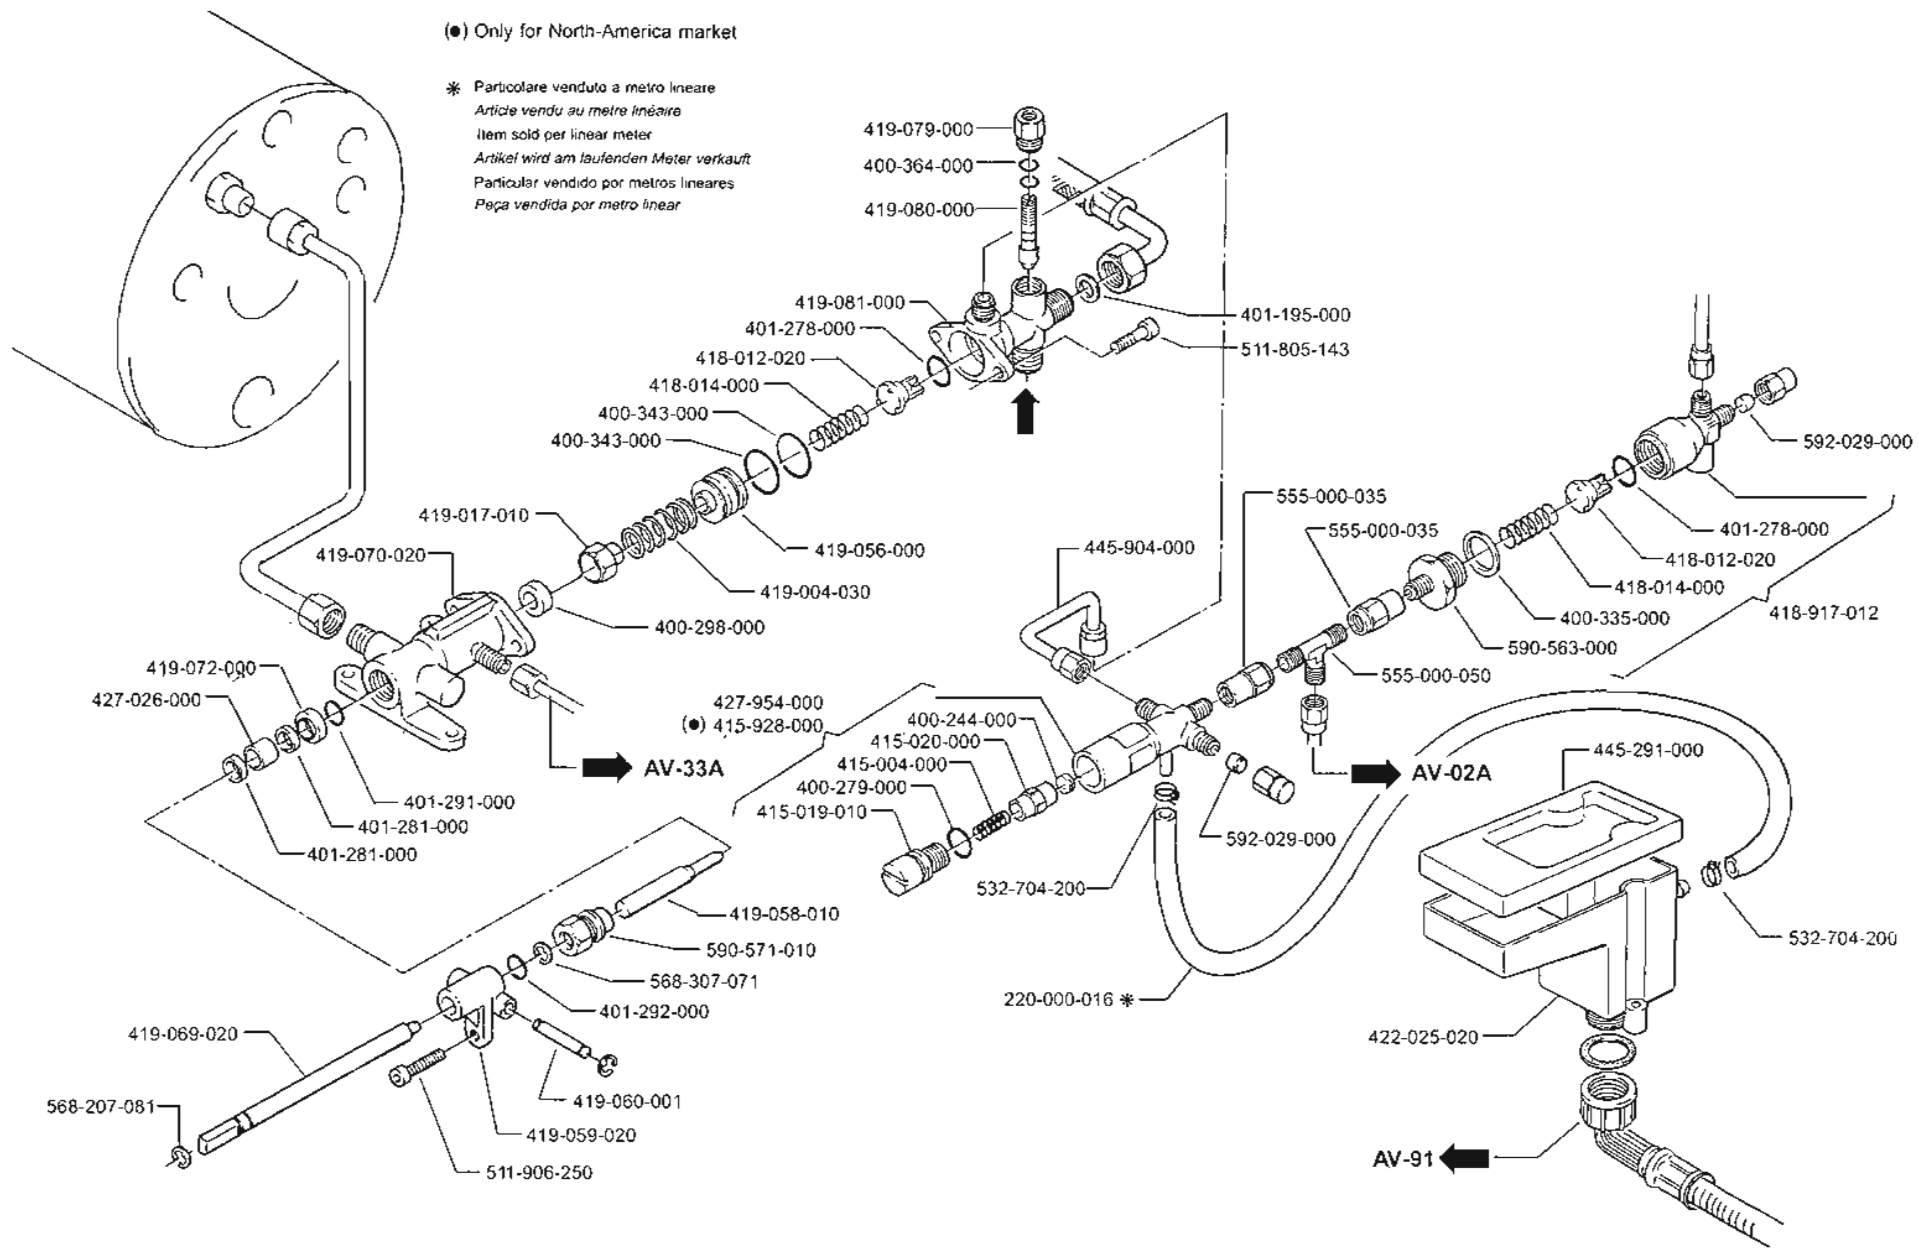

RUBINETTO DI ALIMENTAZIONE

(●) Only for North-America market

* Particolare venduto a metro lineare
Article vendu au metre lineaire
Item sold per linear meter
Artikel wird am laufenden Meter verkauft
Particular vendido por metros lineares
Peça vendida por metro linear