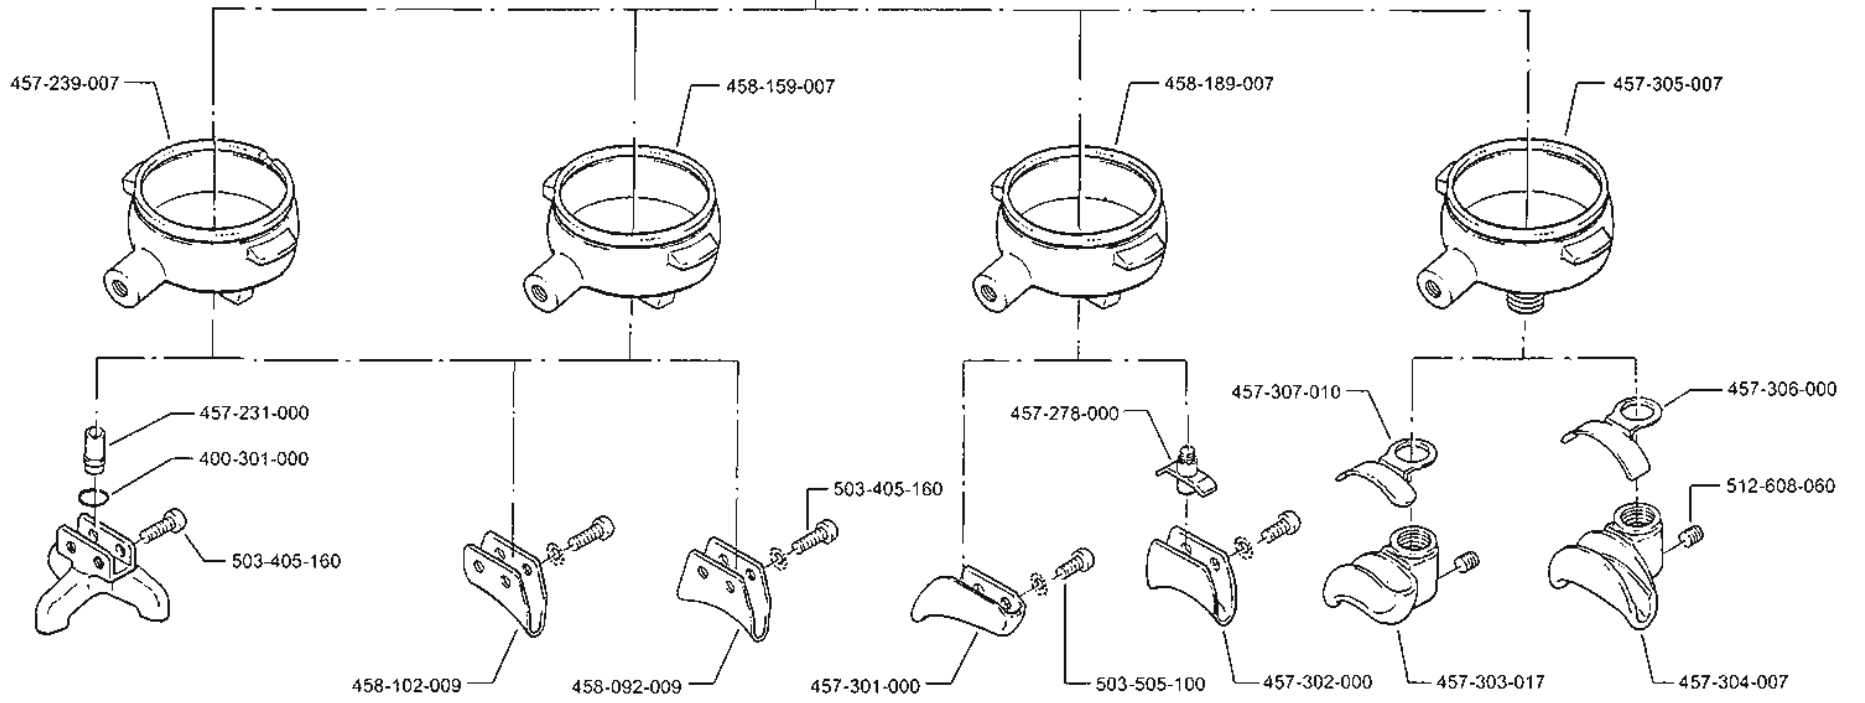

PORTAFILTRI E FILTRI