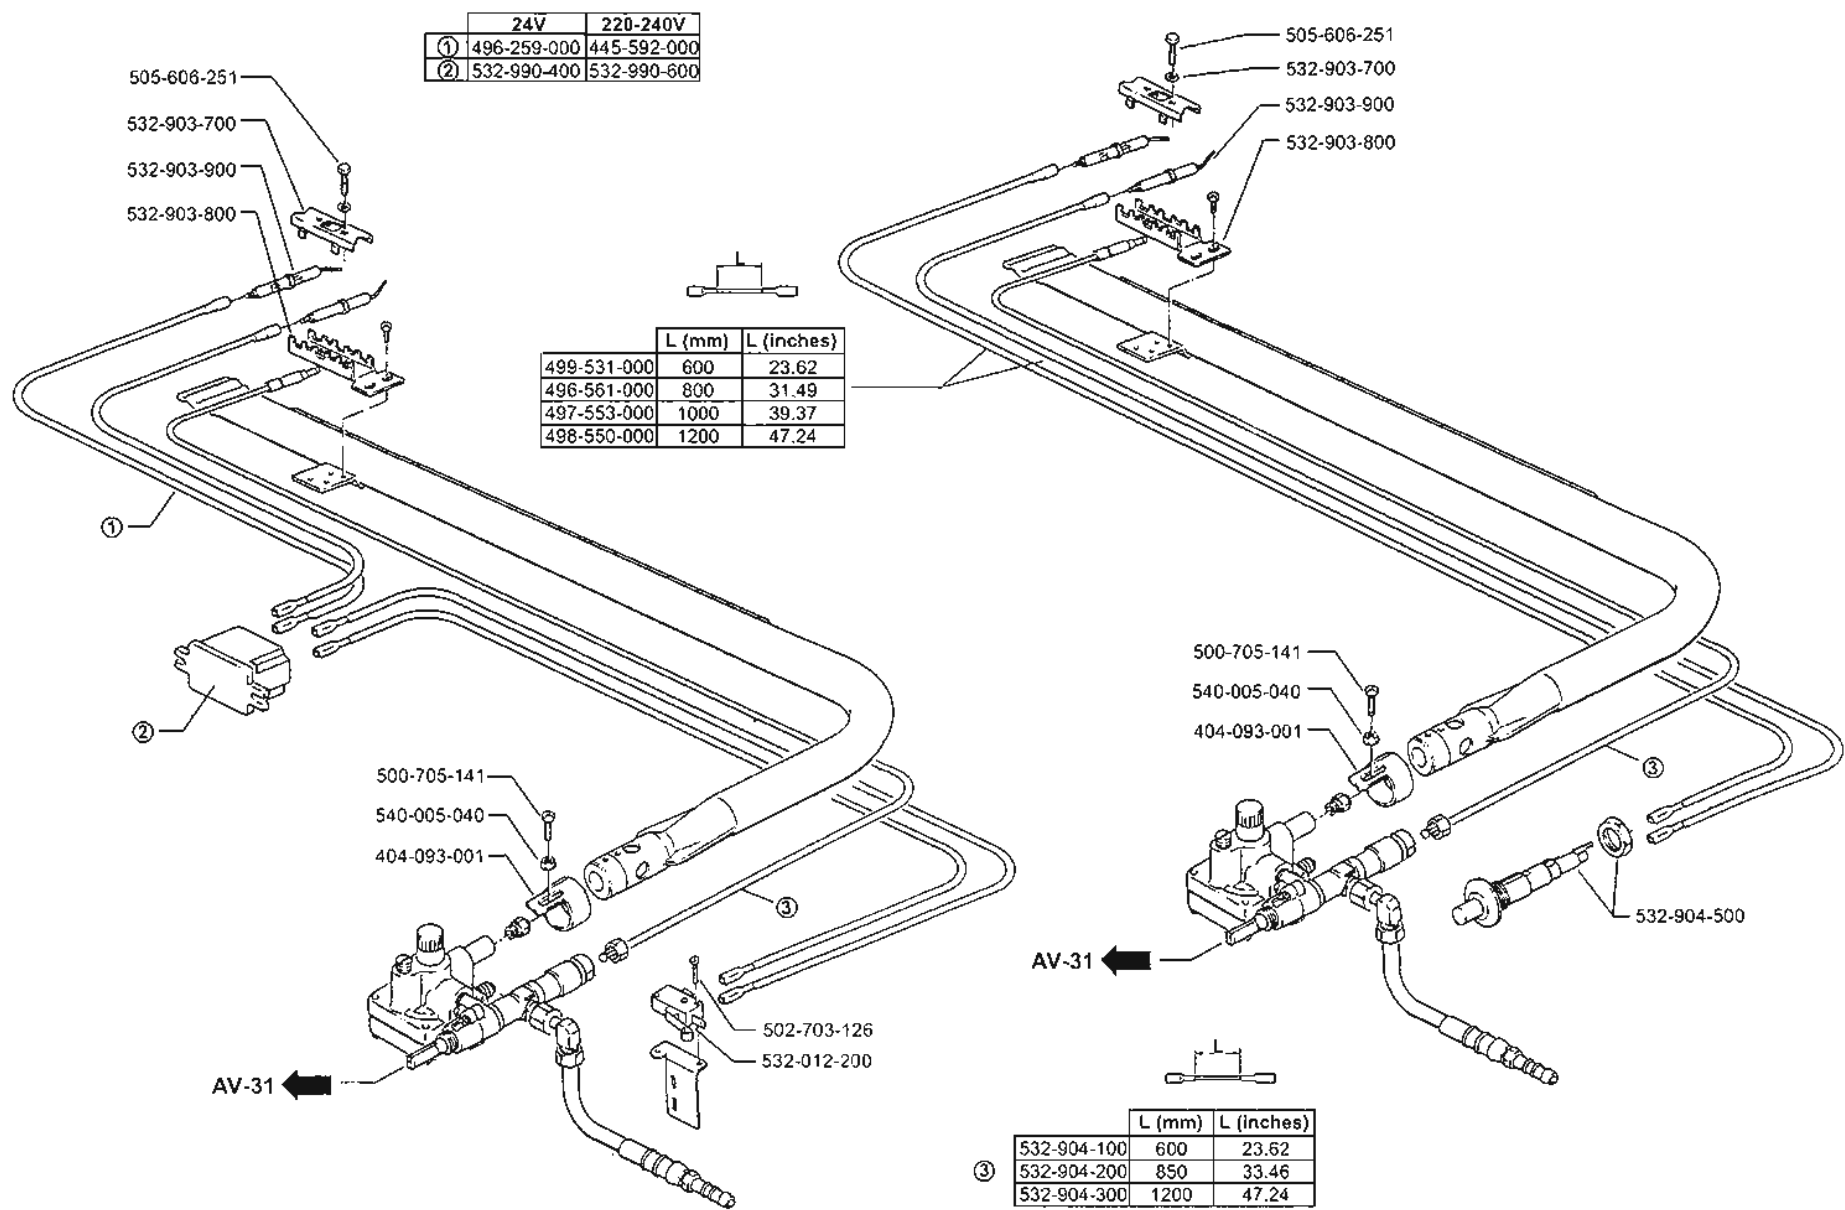

IMPIANTO RISCALDAMENTO A GAS