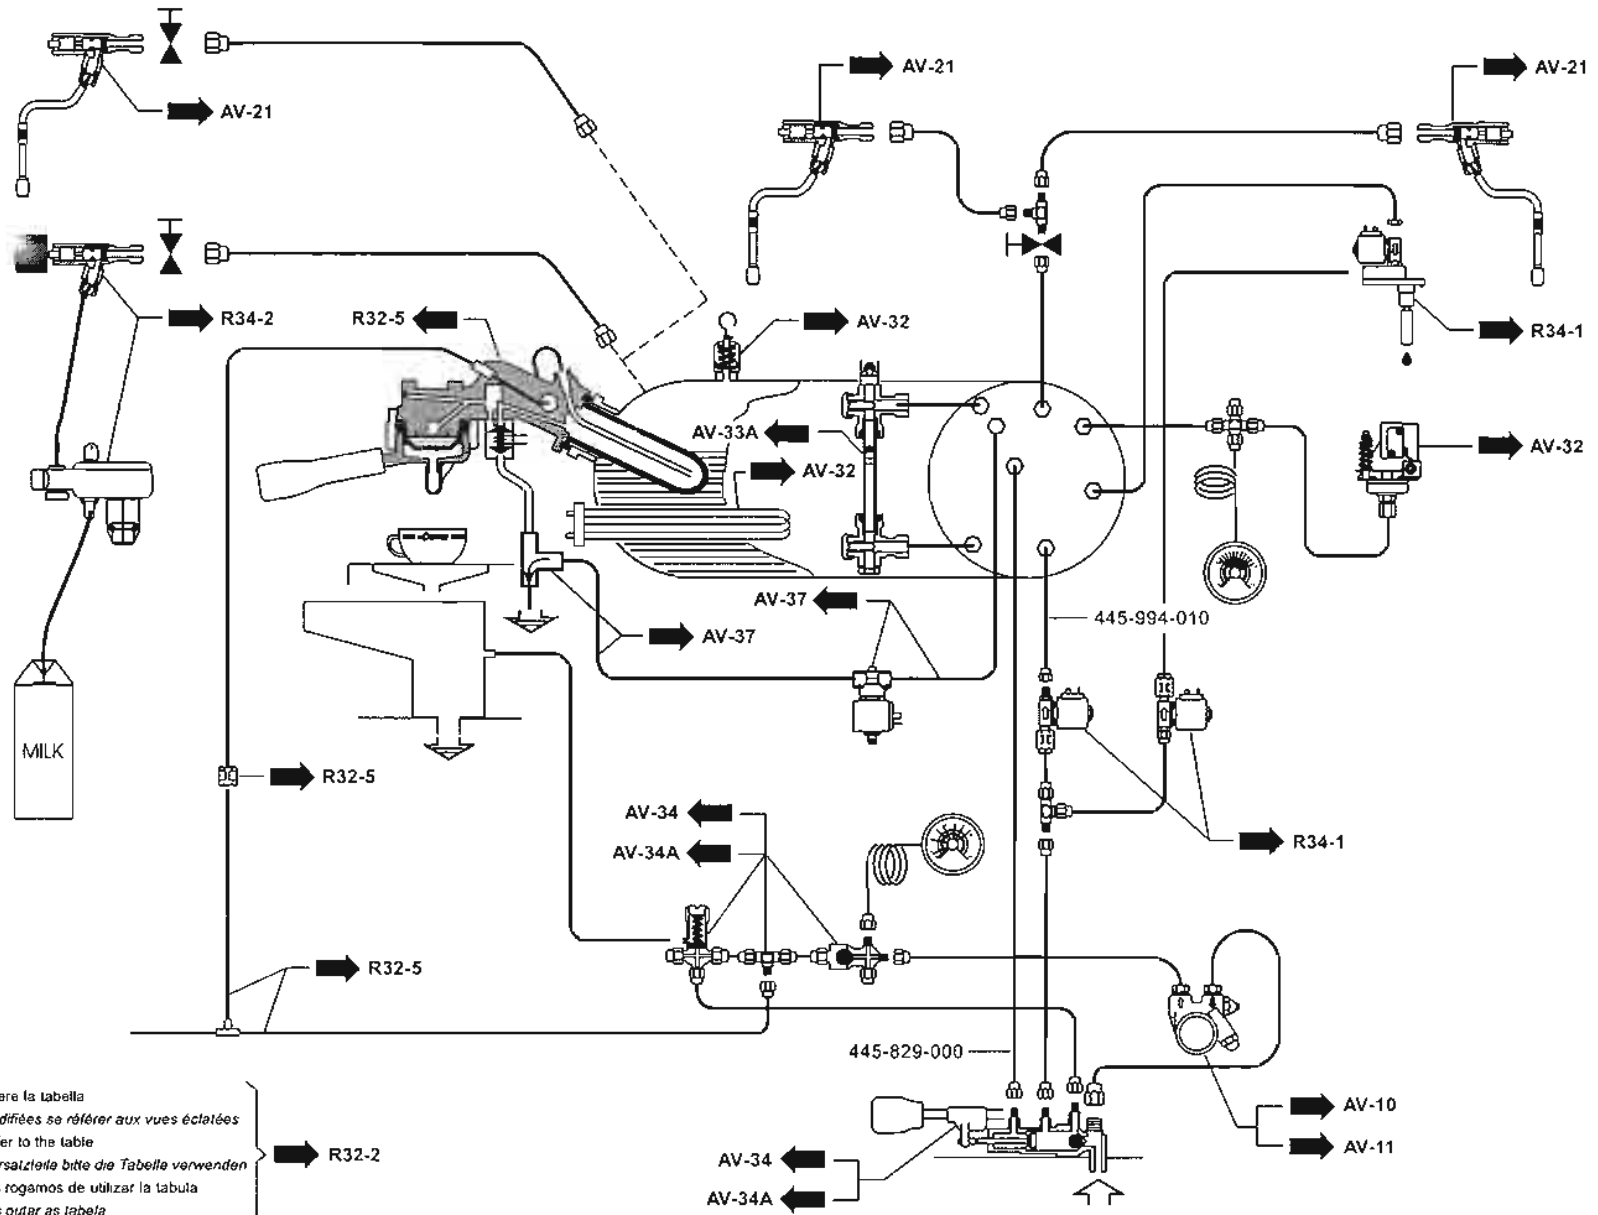

Per i particolari non codificati vedere la tabella
Pour les pièces détachées pas codifiées se référer aux vues éclatées
For the parts not listed, please refer to the table
Bezüglich der nicht kodifizierten Ersatzteile bitte die Tabelle verwenden
Por los repuestos non codificados rogamos de utilizar la tabula
Pelos particulares não codificados outar as tabela