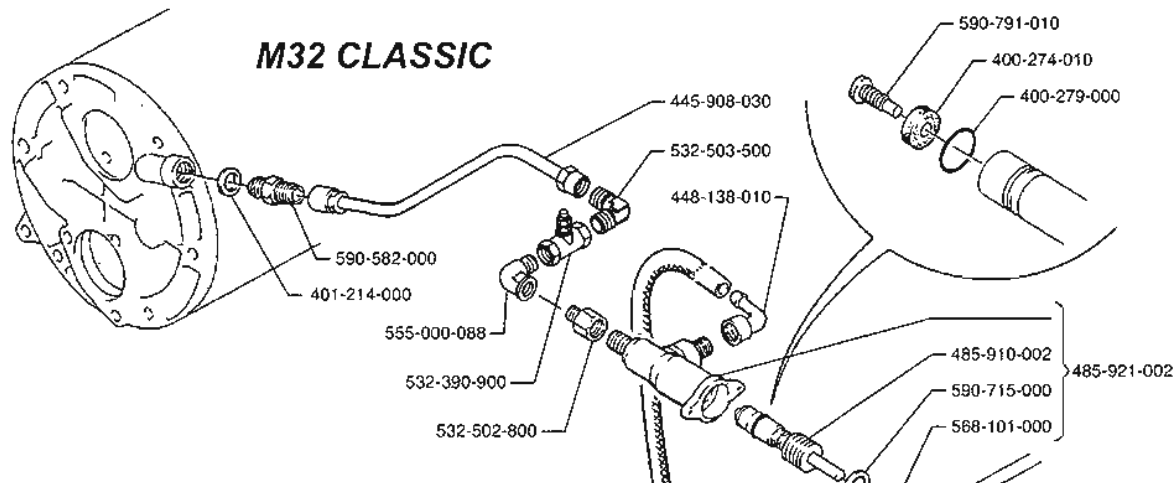

(●) Only for North-America market

■ Ø 0,5 491-150-000
 Ø 0,8 491-173-006

A 150 mm 457-177-006
 210 mm 457-207-006

M32 CLASSIC

※ Particolare venduto a mt. lineare
 Article vendu au mètre linéaire
 Item sold per linear meter
 Artikel wird am laufenden Meter verkauft
 Particular vendido por metros lineares
 Peça vendida por metro linear