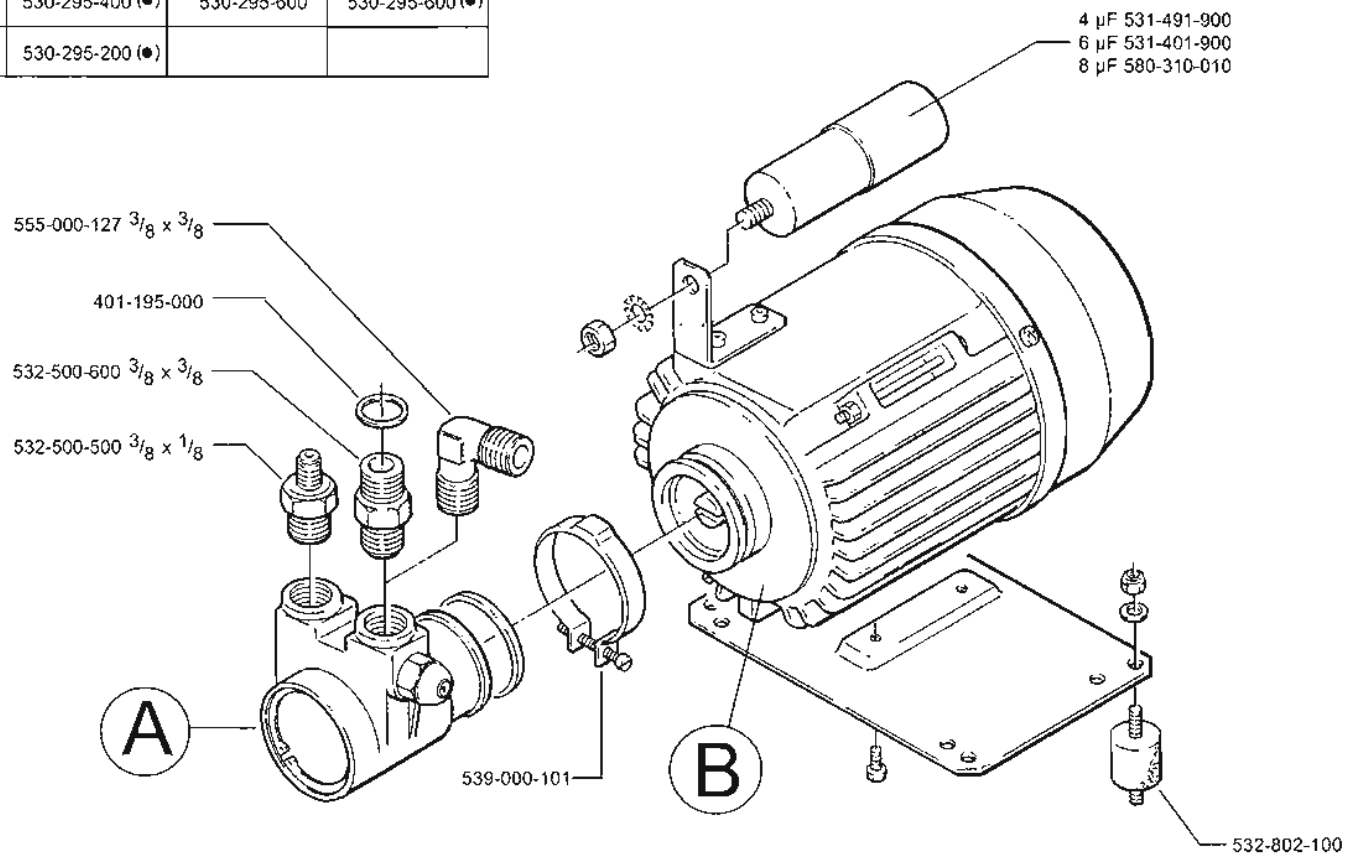

ELETTROPOMPA VOLUMETRICA

(●) Only for North-America market

A			B			
			200-240 V / 50-60 Hz	208-240 V / 50-60 Hz	110-120 V / 50-60 Hz	110-120 V / 60 Hz
CO 1505 BF		533-197-300	530-295-400	530-295-400 (●)	530-295-600	530-295-600 (●)
CO 1305 BF		533-197-100	530-295-400	530-295-400 (●)	530-295-600	530-295-600 (●)
CO5 1309 BF		533-196-900	530-296-900	530-295-200 (●)		