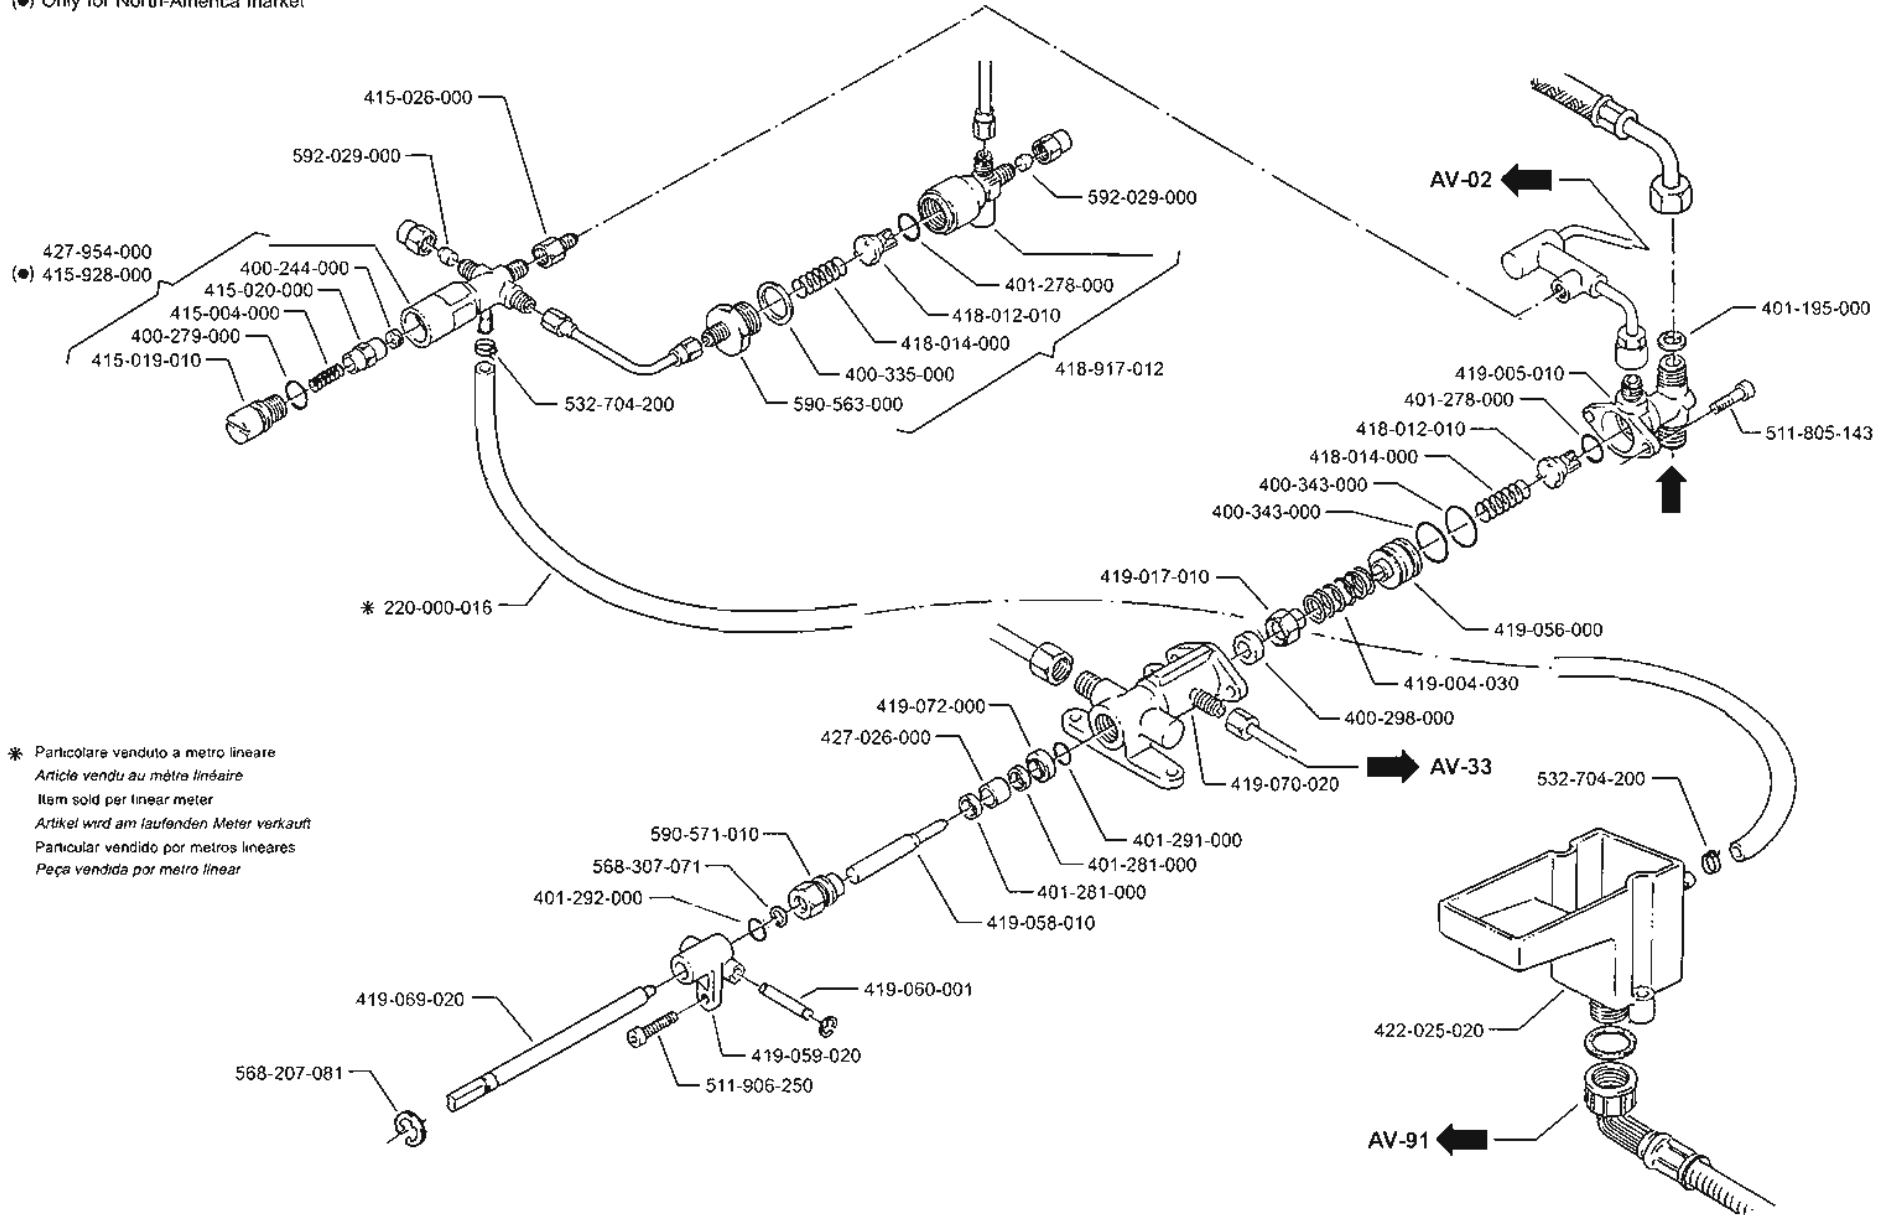

RUBINETTO DI ALIMENTAZIONE

(●) Only for North-America market

* Particolare venduto a metro lineare
Article vendu au mètre linéaire
Item sold per linear meter
Artikel wird am laufenden Meter verkauft
Particular vendido por metros lineares
Peça vendida por metro linear