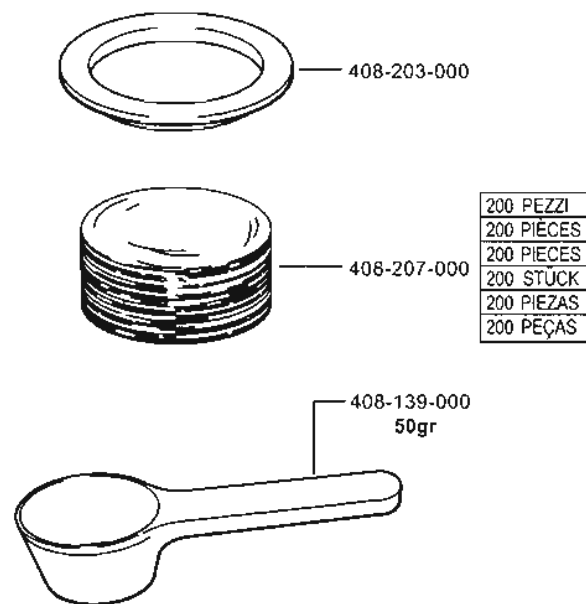

PORTAFILTRO TR-TRD