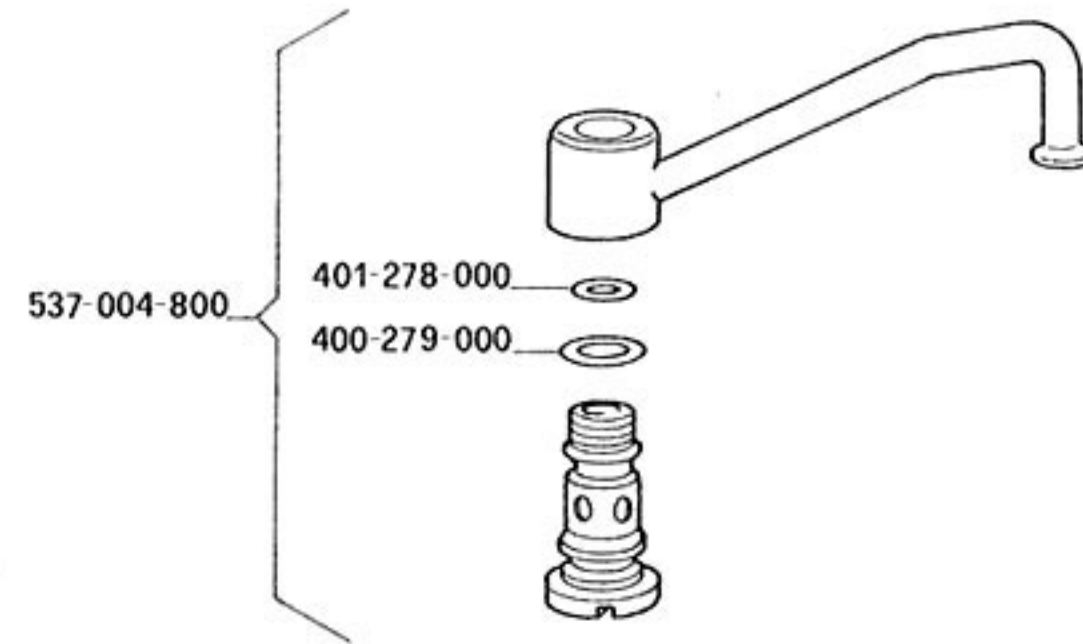

CLASSIC

DOSATRON

A GAS

TIPO
TYPE C
TYP

TIPO
TYPE CG
TYP

458-966-012

409-926-012

DISPOSITIVO 5 CAFFÈ