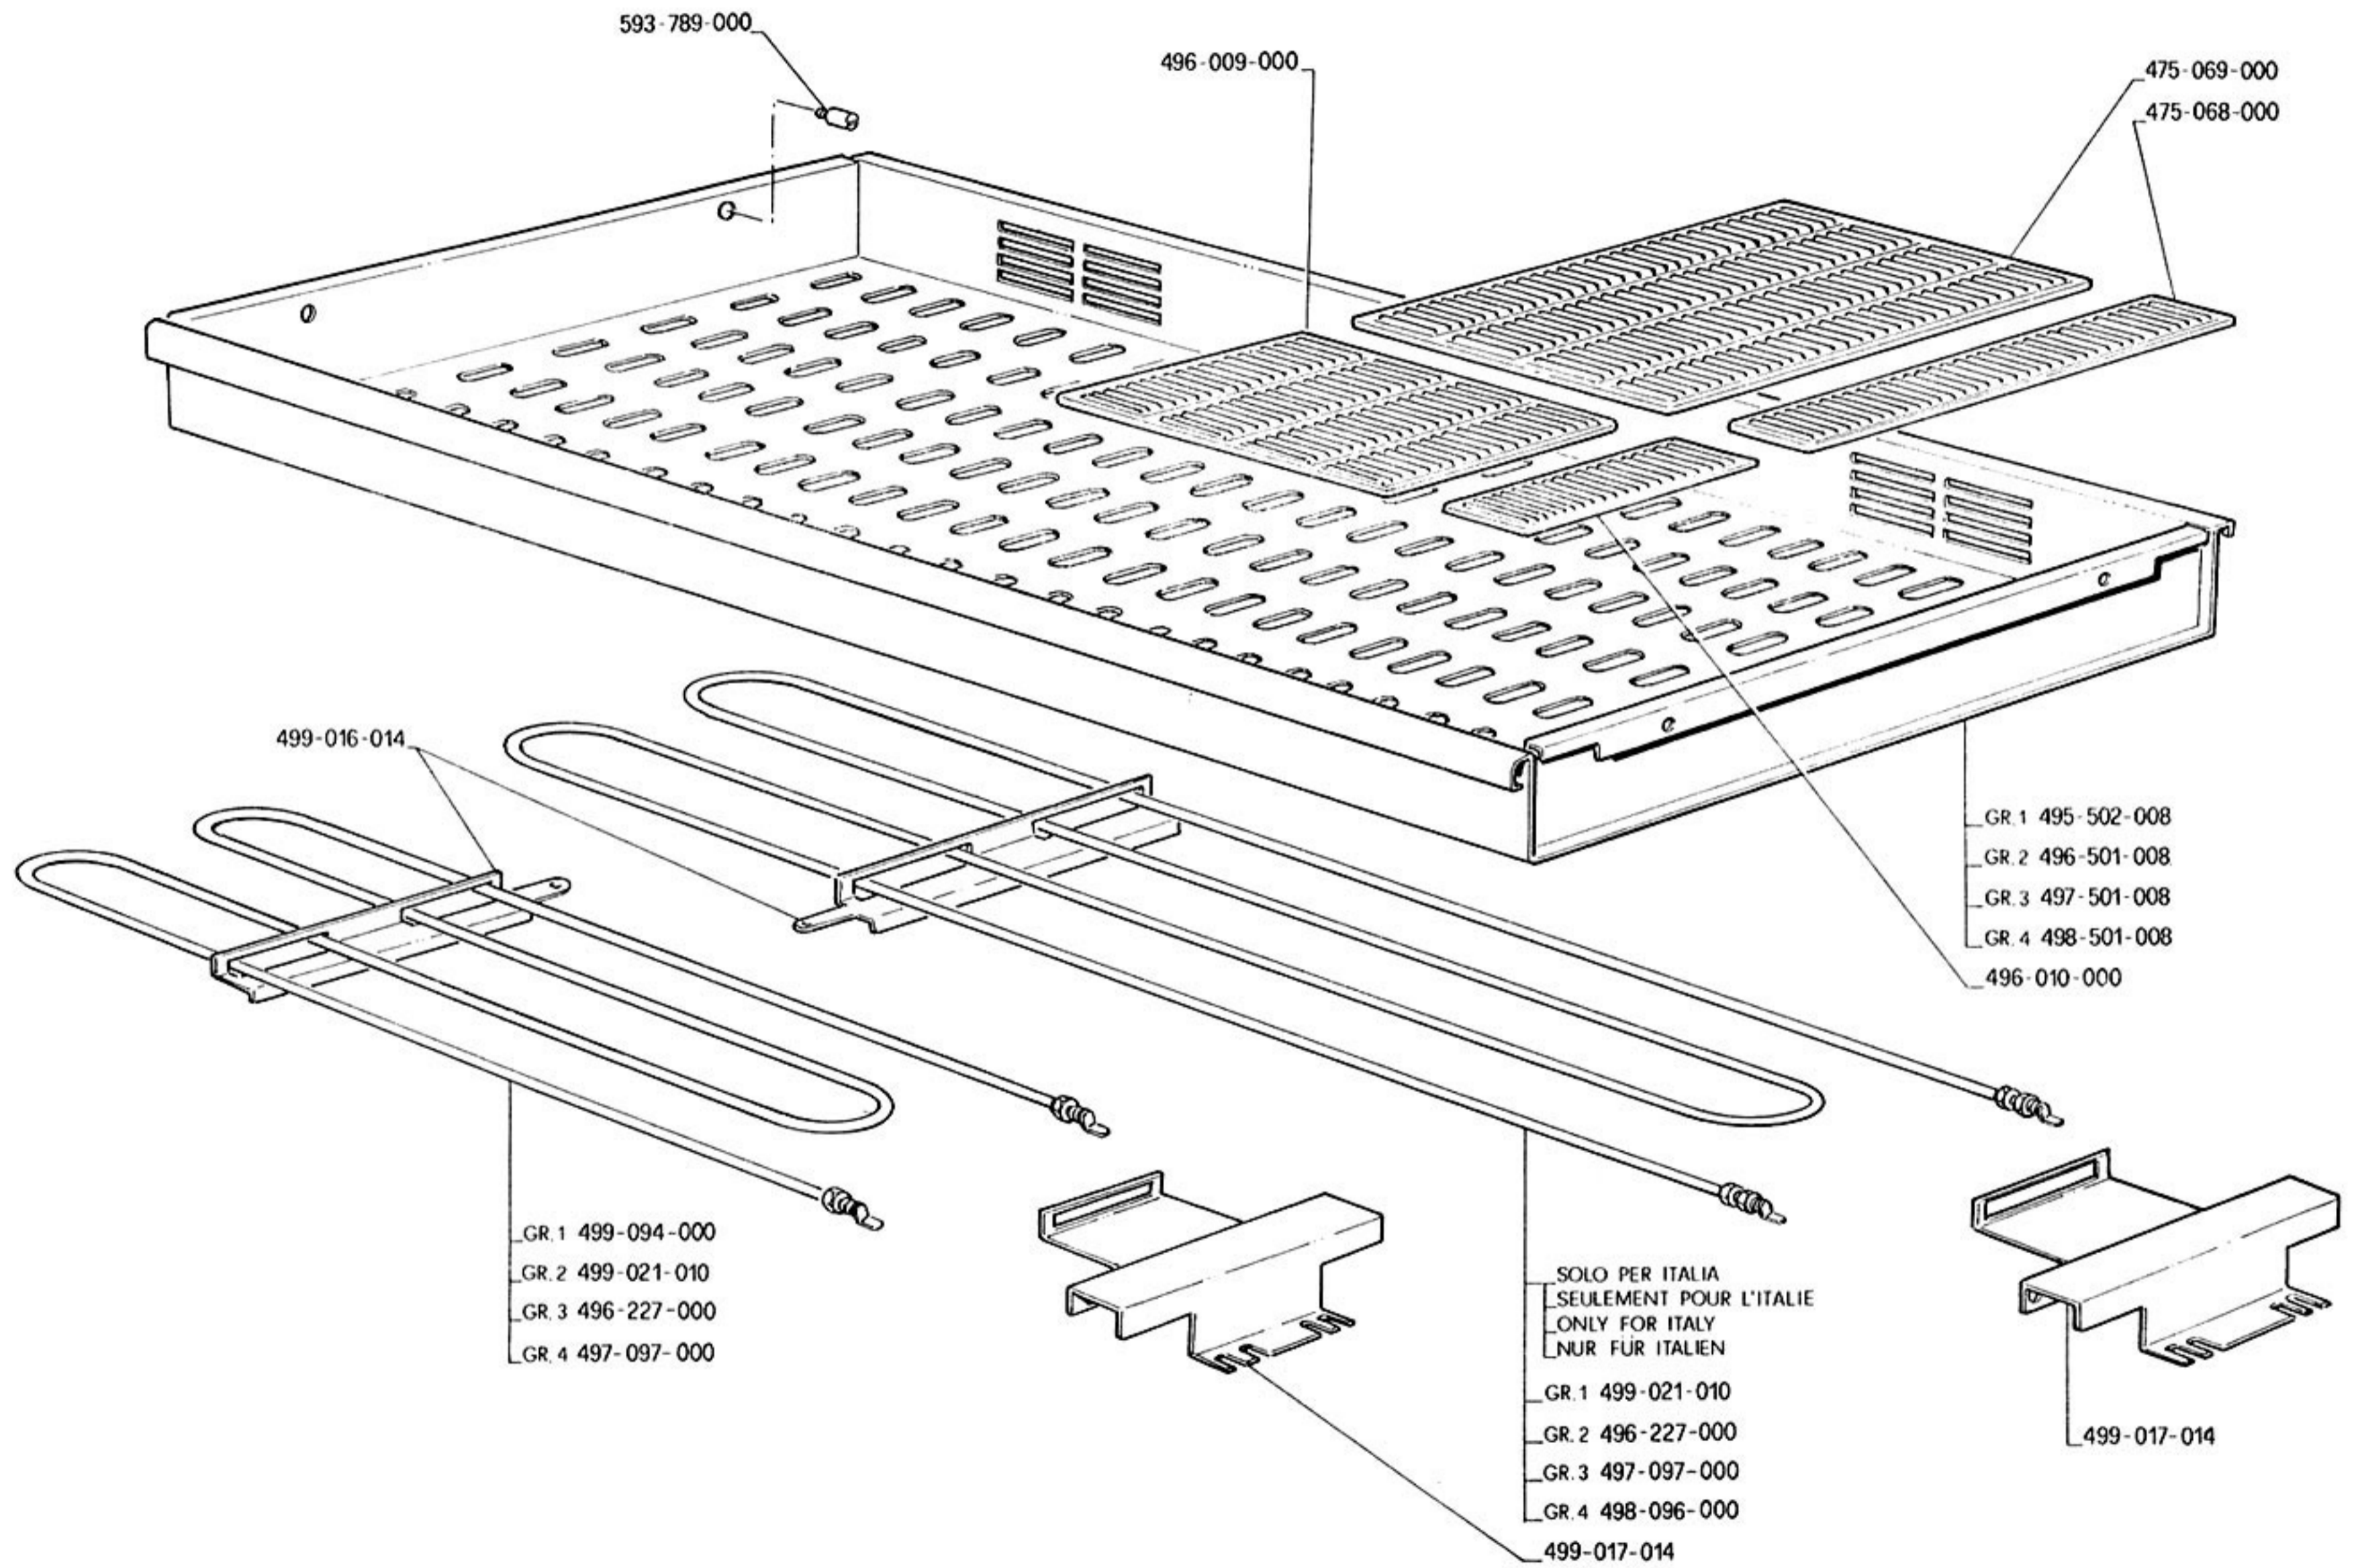

CLASSIC

DOSATRON

A GAS

TIPO
TYPE C
TYP

TIPO
TYPE CG
TYP

458-966-012

409-926-012

DISPOSITIVO 5 CAFFÈ