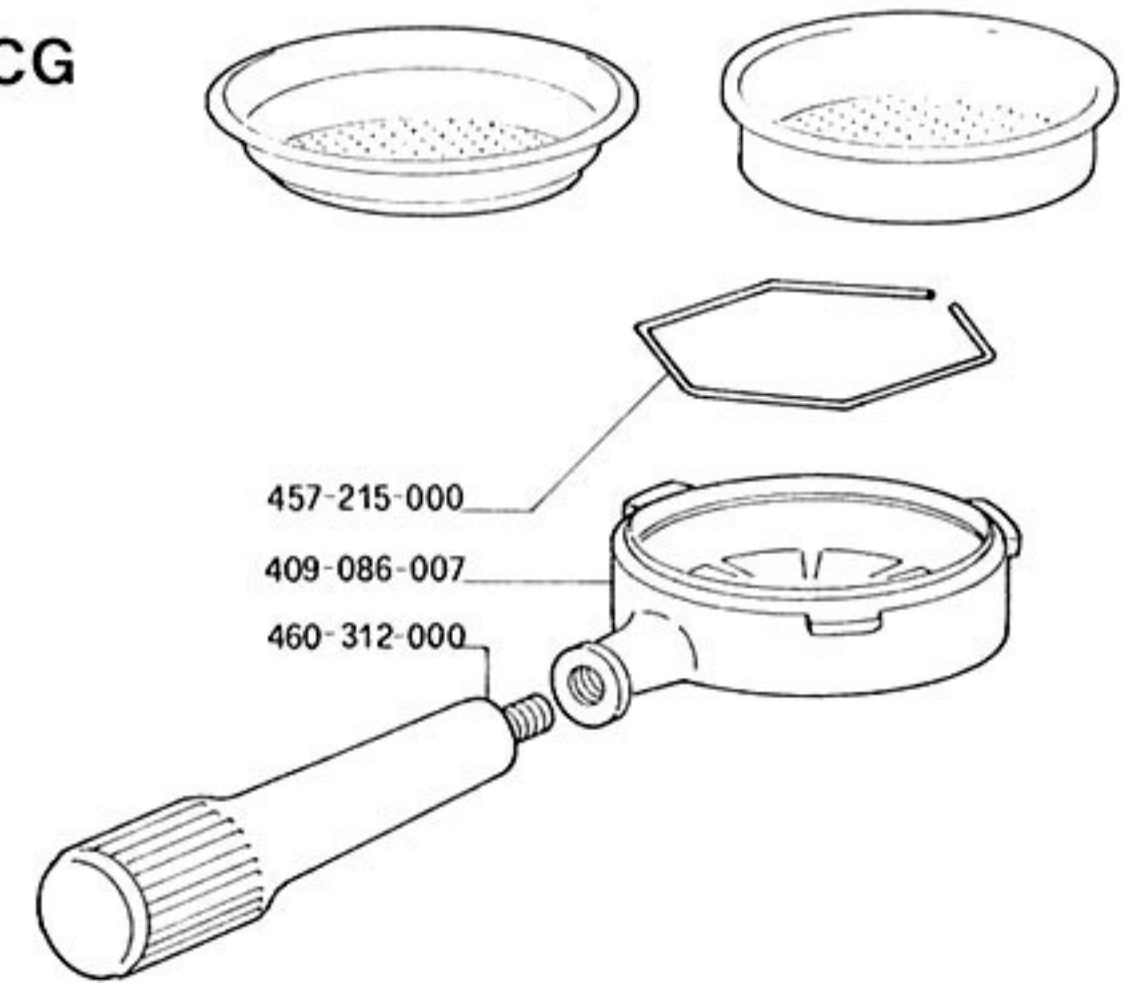

CLASSIC

DOSATRON

A GAS

TIPO
TYPE C
TYP

TIPO
TYPE CG
TYP

458-966-012

409-926-012

DISPOSITIVO 5 CAFFÈ