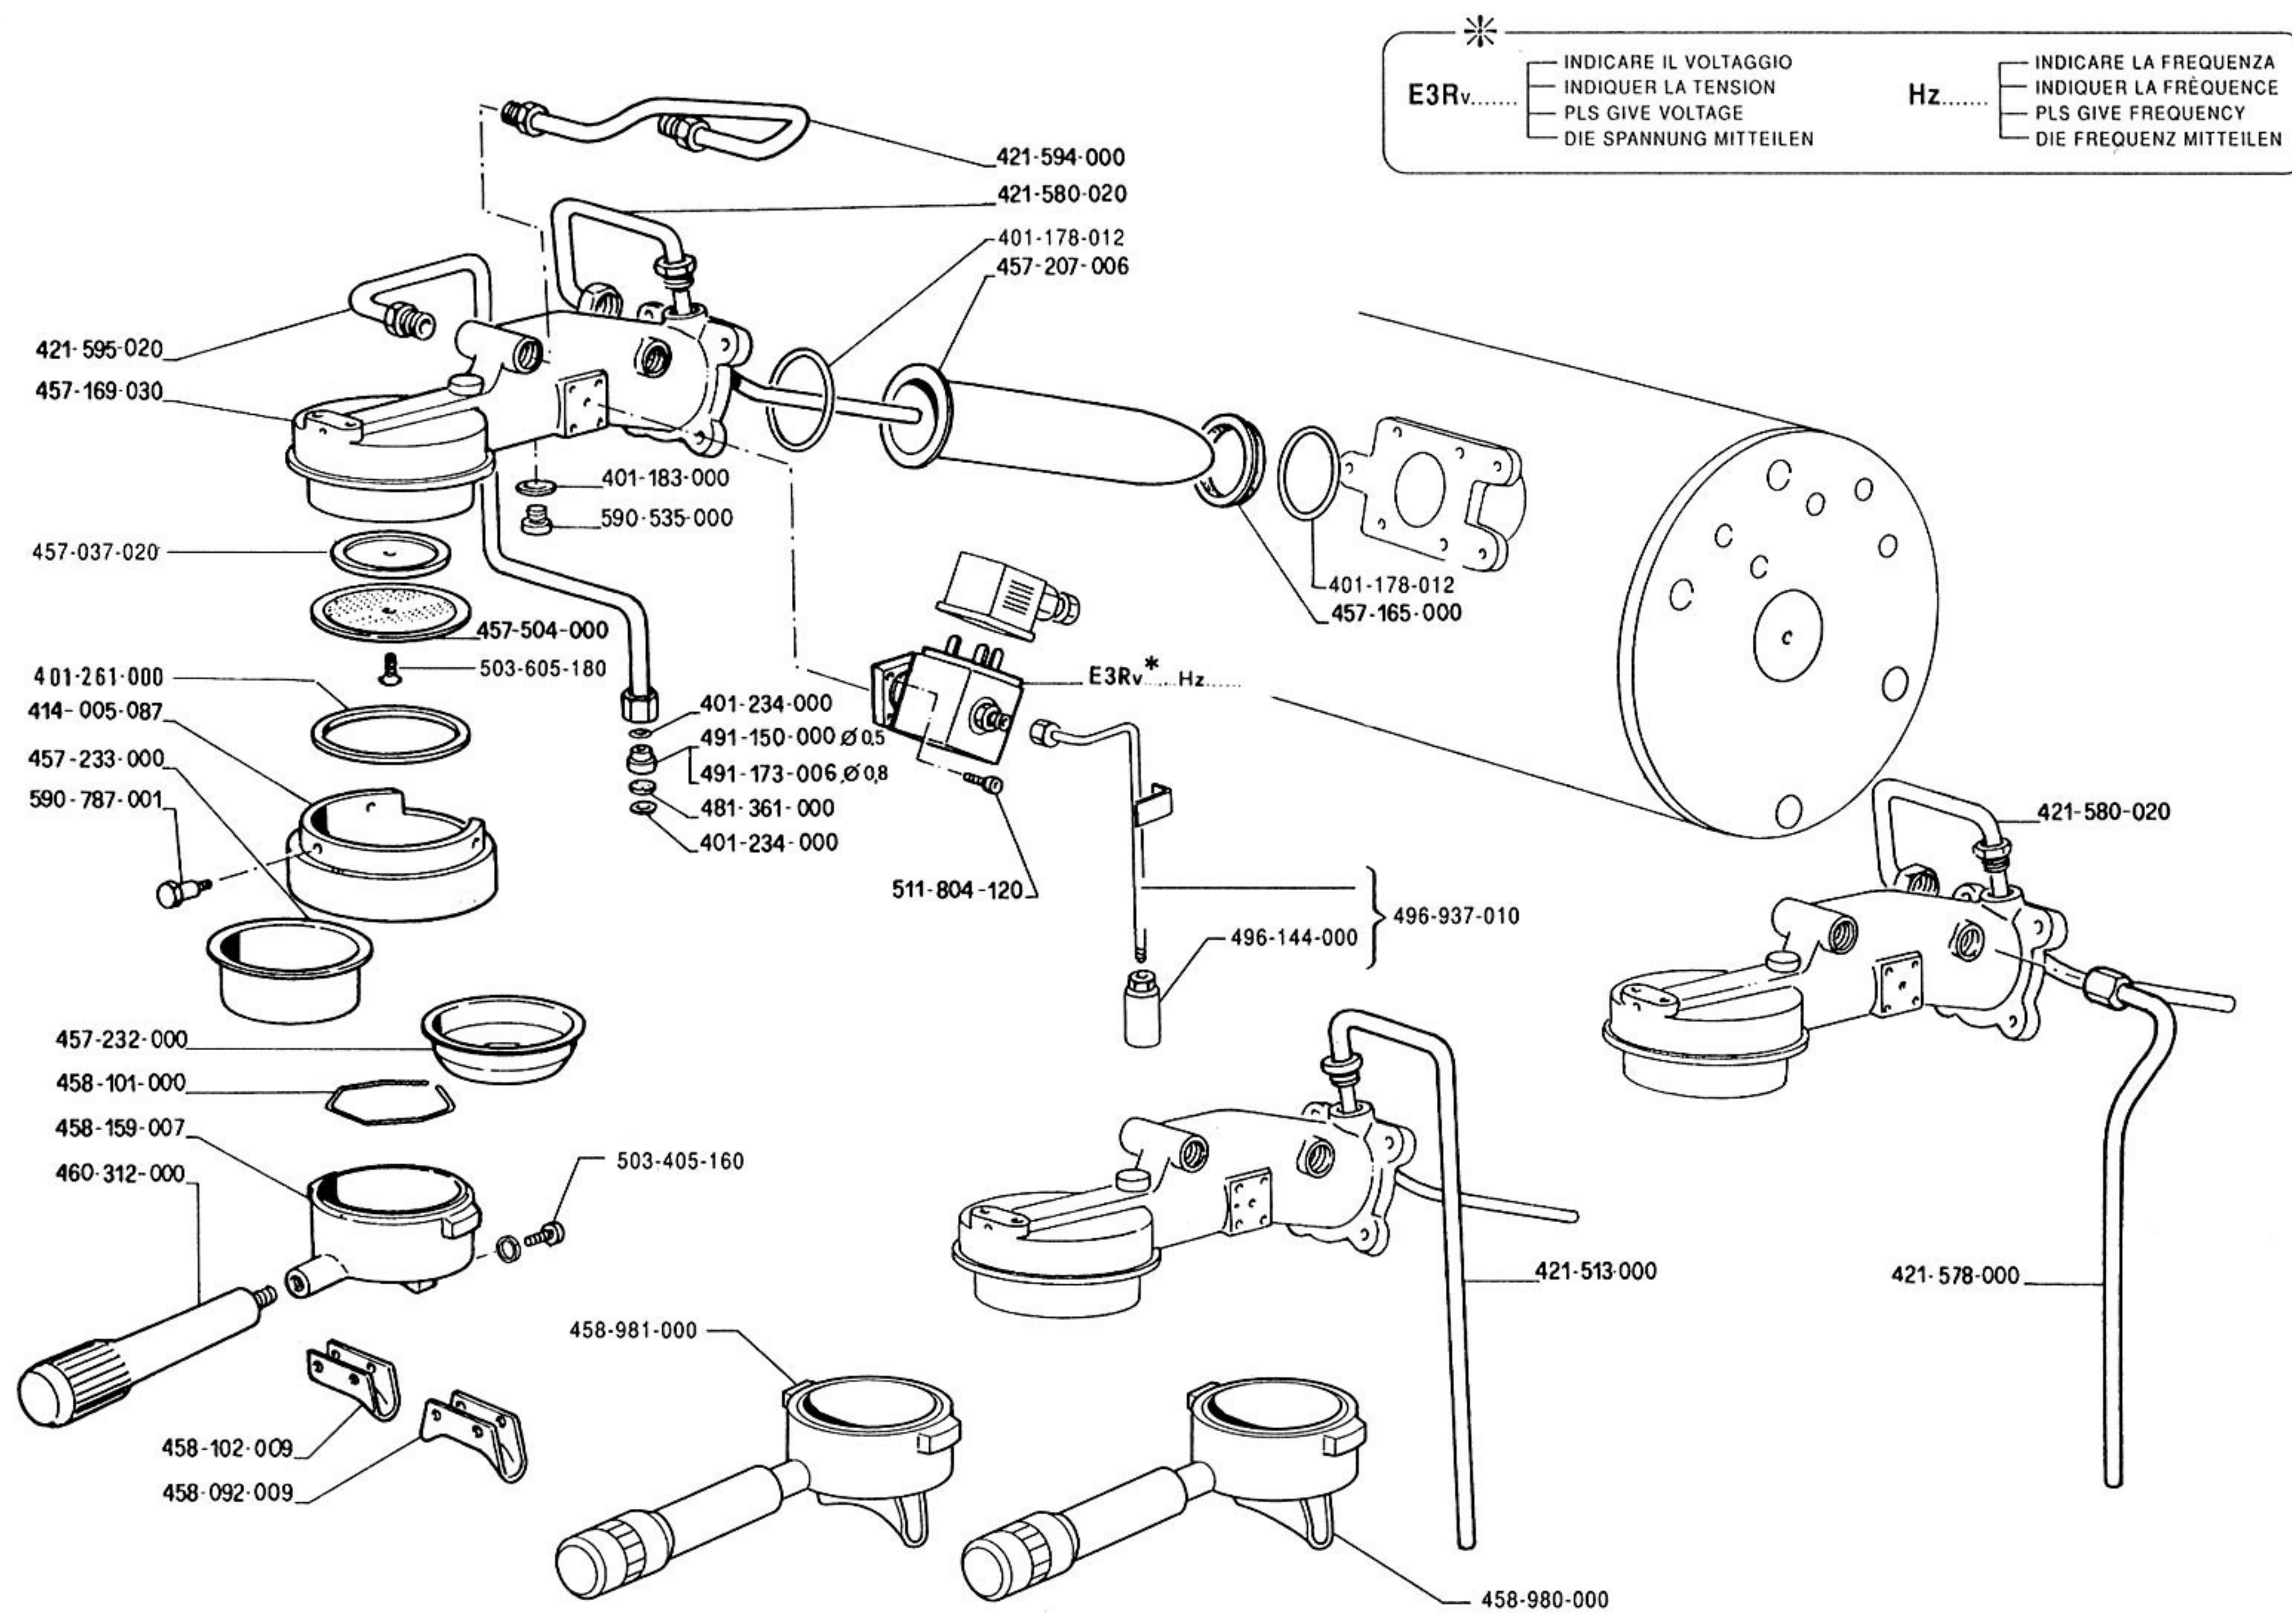

- G. 1 + TR.1 496-522-018
- G. 2 + TR.1 497-514-018
- G. 1 + TR.2 497-515-018
- G. 3 + TR.1 498-514-018
- G. 2 + TR.2 498-515-018
- TR.3 497-552-008
- TR.4 498-549-008

DOSATRON

CLASSIC

- SILVER
- ROSSA
- DT.1 + TRD.1 496-282-008
- DT.2 + TRD.1 497-118-008
- DT.1 + TRD.2 497-119-008
- DT.3 + TRD.1 498-117-008
- DT.2 + TRD.2 498-118-008
- DT.1 + TRD.1 496-552-004
- DT.2 + TRD.1 497-540-004
- DT.1 + TRD.2 497-542-004
- DT.3 + TRD.1 498-538-004
- DT.2 + TRD.2 498-540-004

- GOLD
- DT.1 + TRD.1 496-282-009
- DT.2 + TRD.1 497-118-009
- DT.1 + TRD.2 497-119-009
- DT.3 + TRD.1 498-117-009
- DT.2 + TRD.2 498-118-009
- DT.1 + TRD.1 496-553-004
- DT.2 + TRD.1 497-541-004
- DT.1 + TRD.2 497-543-004
- DT.3 + TRD.1 498-539-004
- DT.2 + TRD.2 498-541-004

- SILVER-ROSSA TABELLA N1-4
- GOLD TABELLA N1-5

- SILVER
- ROSSA
- 496-142-005

- GOLD
- 496-142-002

- CON GAS
- AVEC GAZ
- WITH GAS
- MIT GAS
- G.1 + TR.1 496-145-028
- G.2 + TR.1 497-058-028
- G.3 + TR.1 498-058-028
- G.1 + TR.2 497-059-028
- G.2 + TR.2 498-059-028

- SENZA GAS
- SANS GAZ
- WITHOUT GAS
- LOHNE GAS
- G.1 + TR.1 496-267-008
- G.2 + TR.1 497-105-008
- G.3 + TR.1 498-104-008
- G.1 + TR.2 497-106-008
- G.2 + TR.2 498-105-008

- SILVER
- ROSSA
- 496-142-015
- GOLD
- 496-142-012