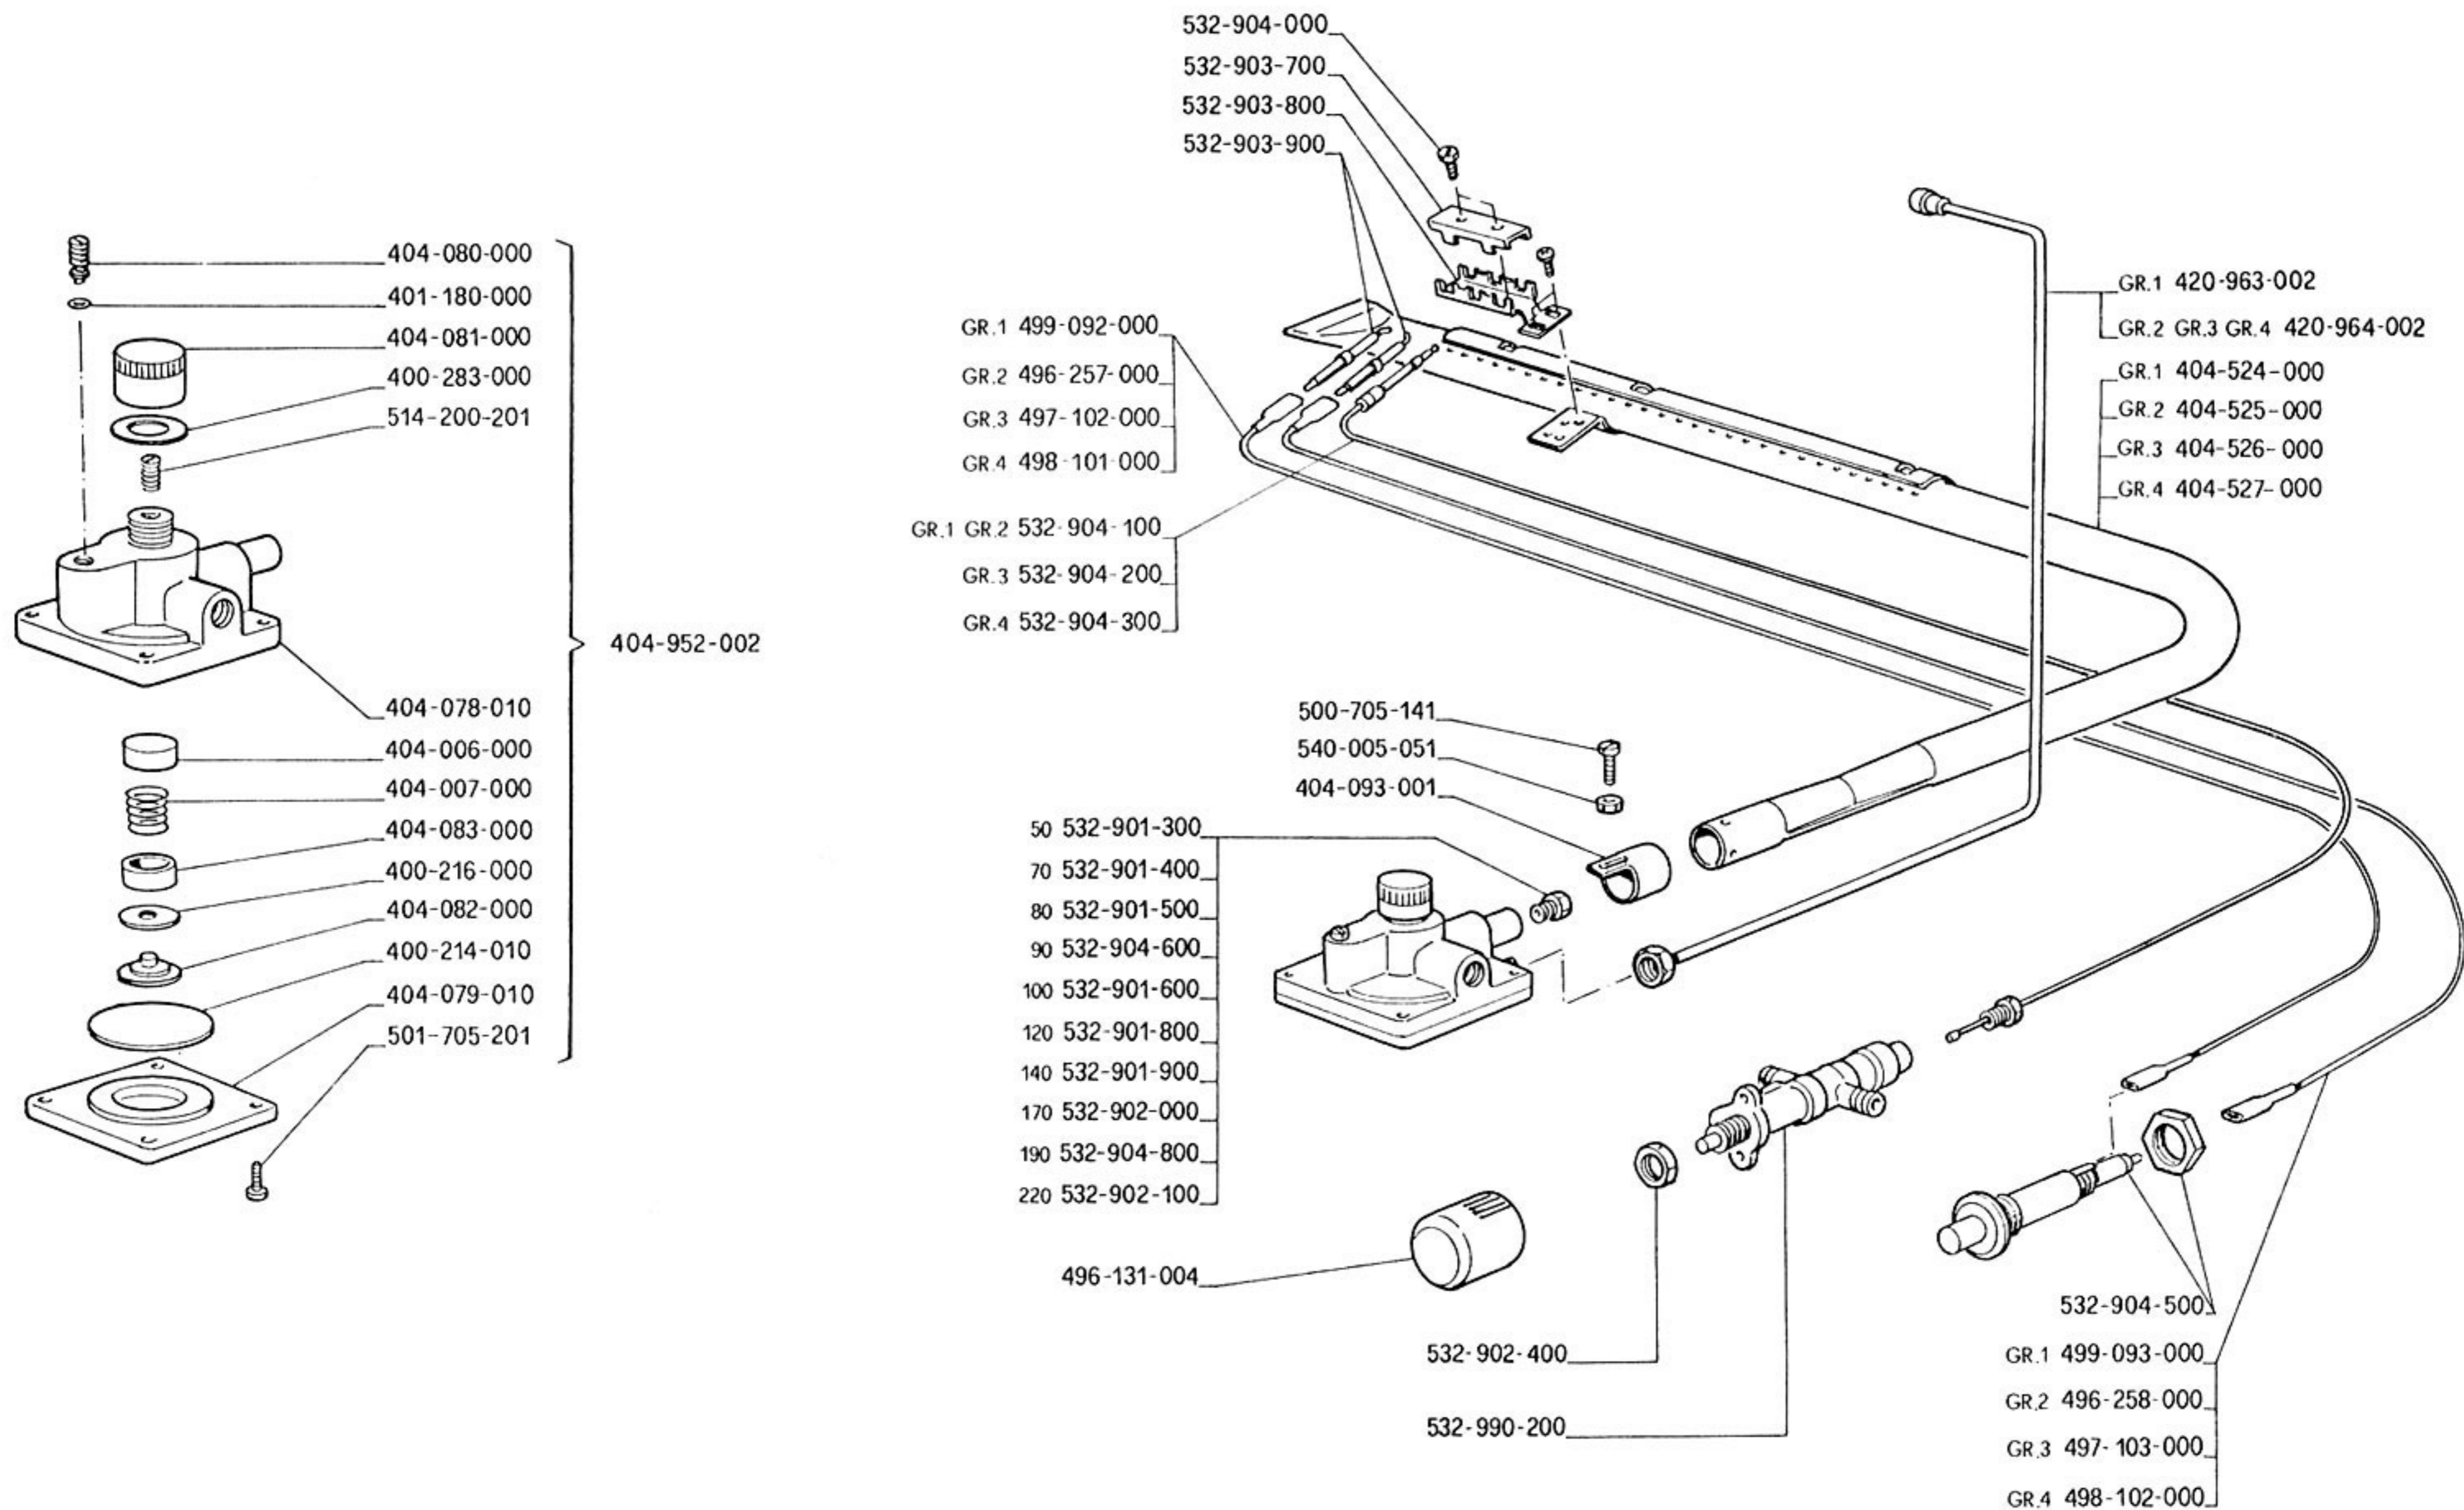

- SILVER-ROSSA TABELLA N1-4
- GOLD TABELLA N1-5

- SILVER
- ROSSA
- 496-142-005

- GOLD
- 496-142-002

- CON GAS
- AVEC GAZ
- WITH GAS
- MIT GAS
- G.1 + TR.1 496-145-028
- G.2 + TR.1 497-058-028
- G.3 + TR.1 498-058-028
- G.1 + TR.2 497-059-028
- G.2 + TR.2 498-059-028

CLASSIC

DOSATRON

A GAS

TIPO
TYPE C
TYP

TIPO
TYPE CG
TYP

458-966-012

409-926-012

DISPOSITIVO 5 CAFFÈ