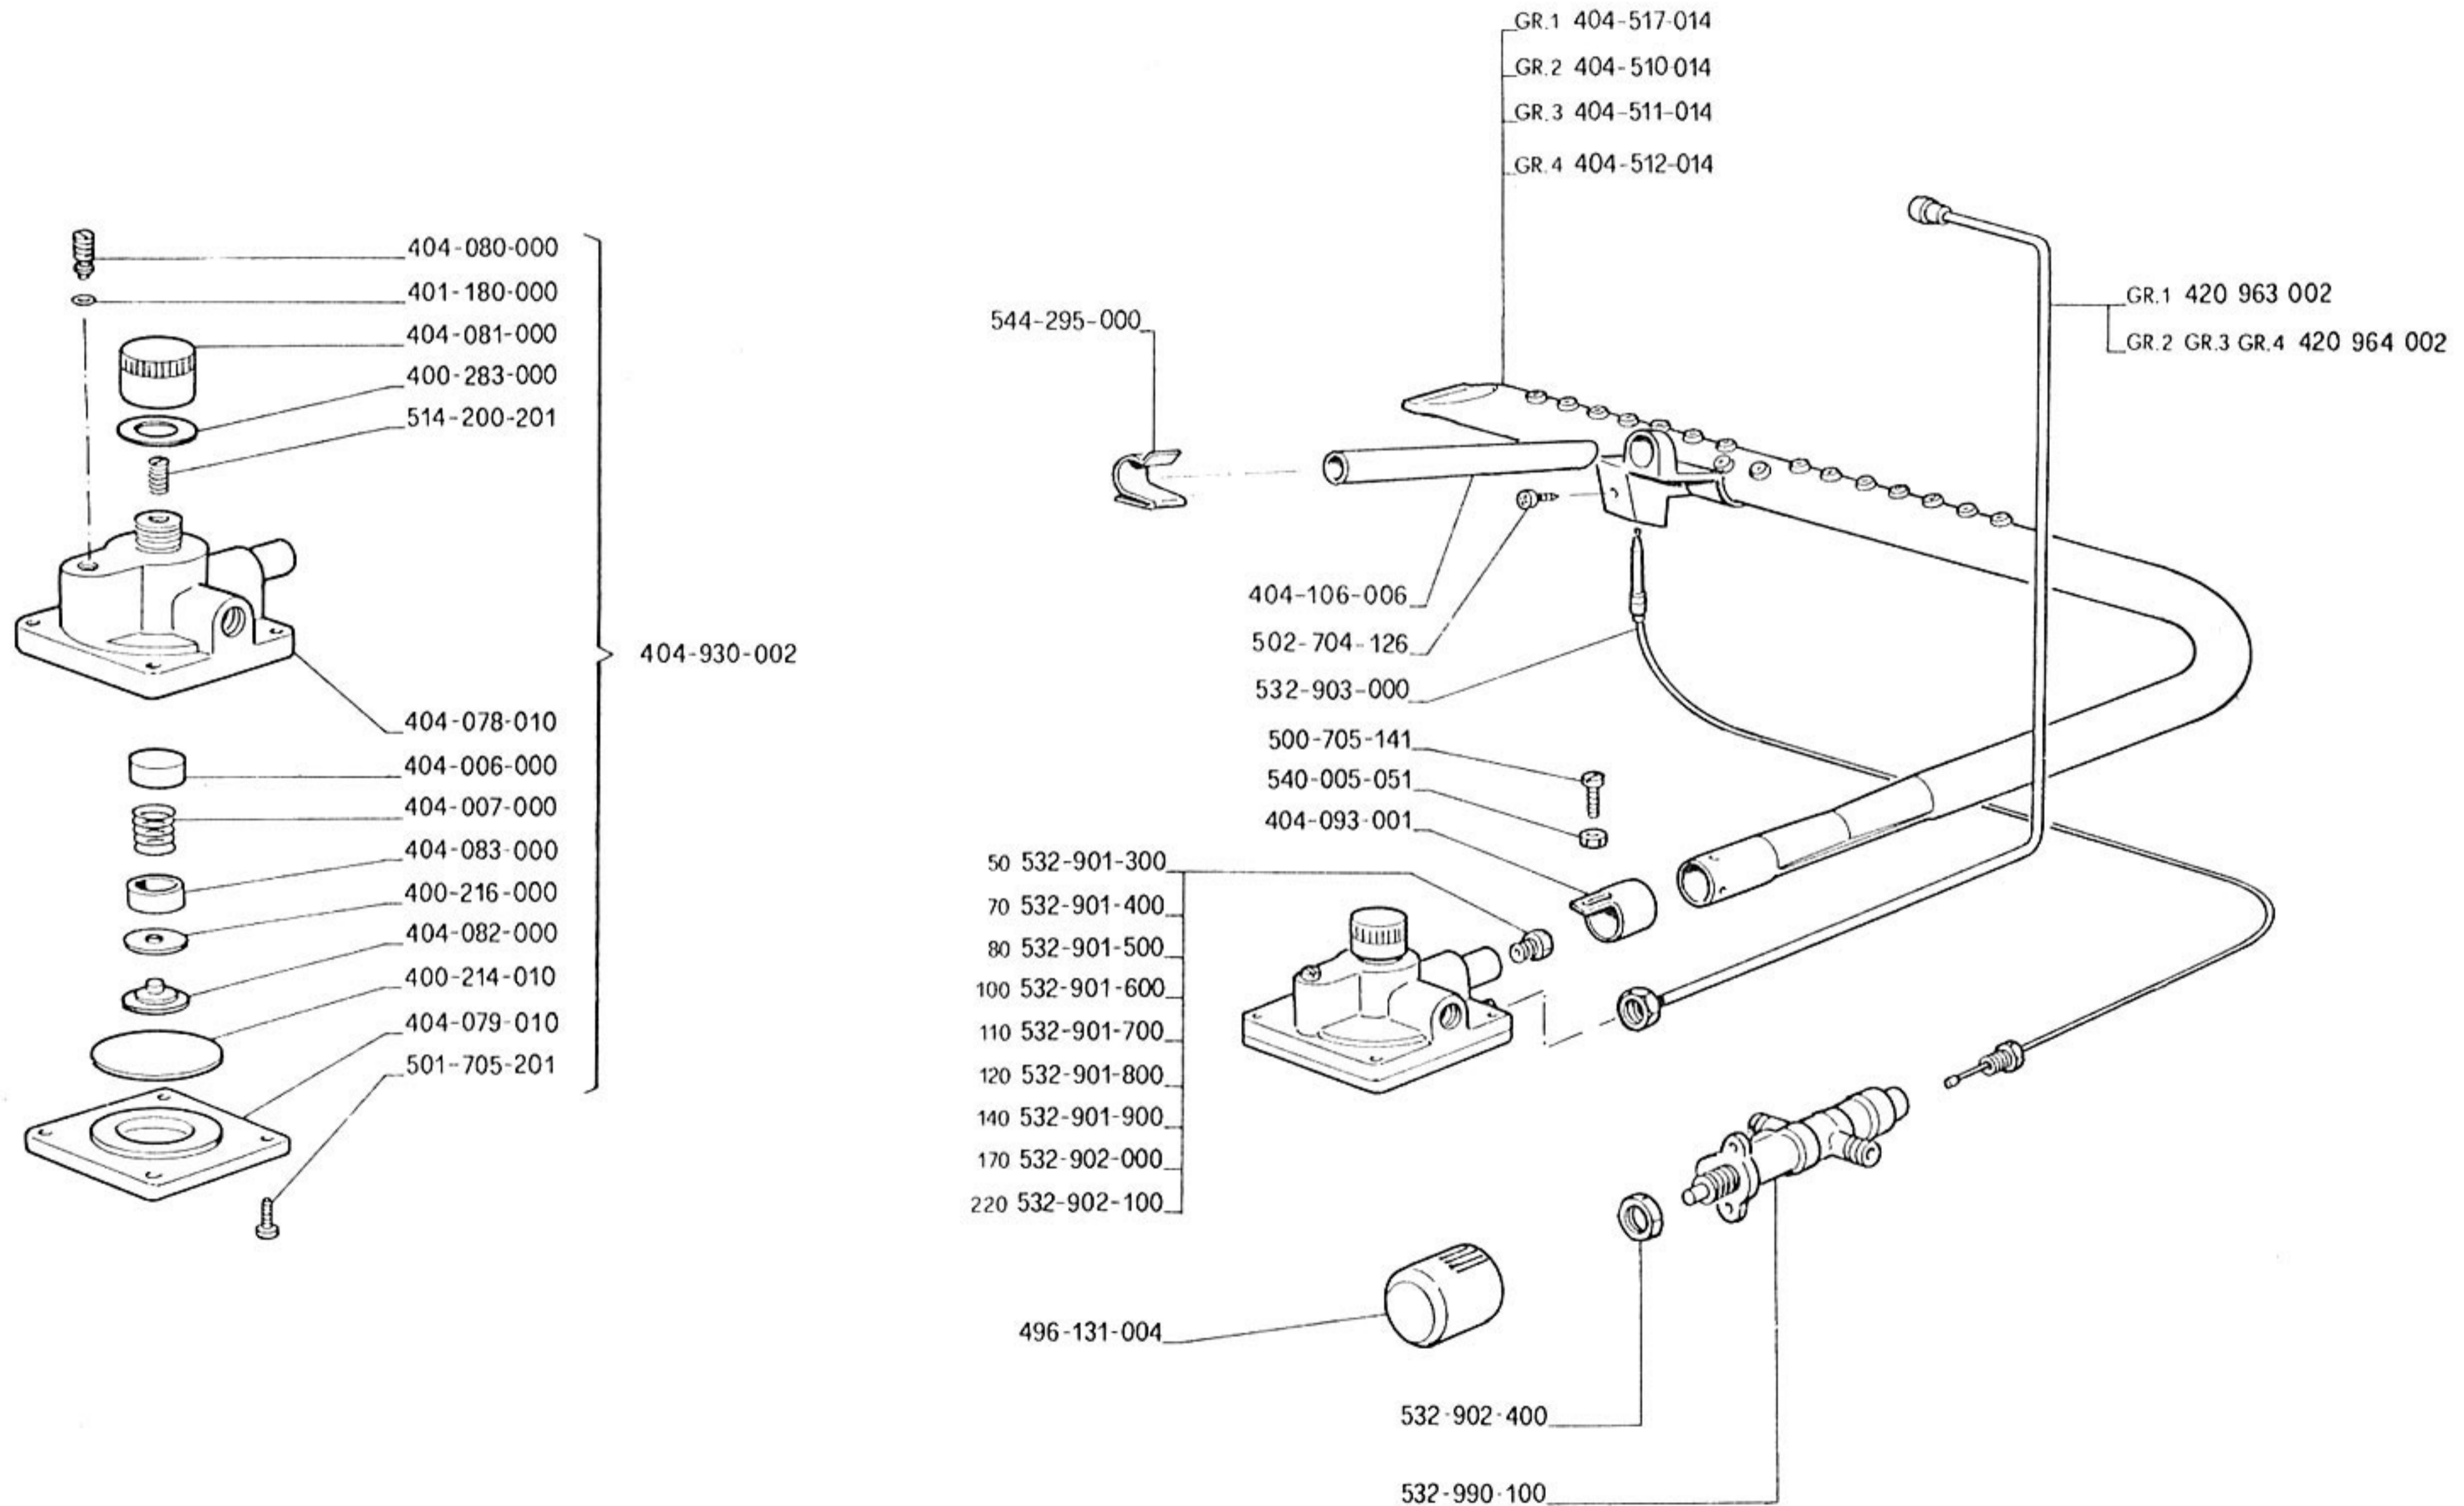

- SILVER-ROSSA TABELLA N1-4
- GOLD TABELLA N1-5

- SILVER
- ROSSA
- 496-142-005

- GOLD
- 496-142-002

- CON GAS
- AVEC GAZ
- WITH GAS
- MIT GAS
- G.1 + TR.1 496-145-028
- G.2 + TR.1 497-058-028
- G.3 + TR.1 498-058-028
- G.1 + TR.2 497-059-028
- G.2 + TR.2 498-059-028

CLASSIC

DOSATRON

A GAS

TIPO
TYPE C
TYP

TIPO
TYPE CG
TYP

458-966-012

409-926-012

DISPOSITIVO 5 CAFFÈ