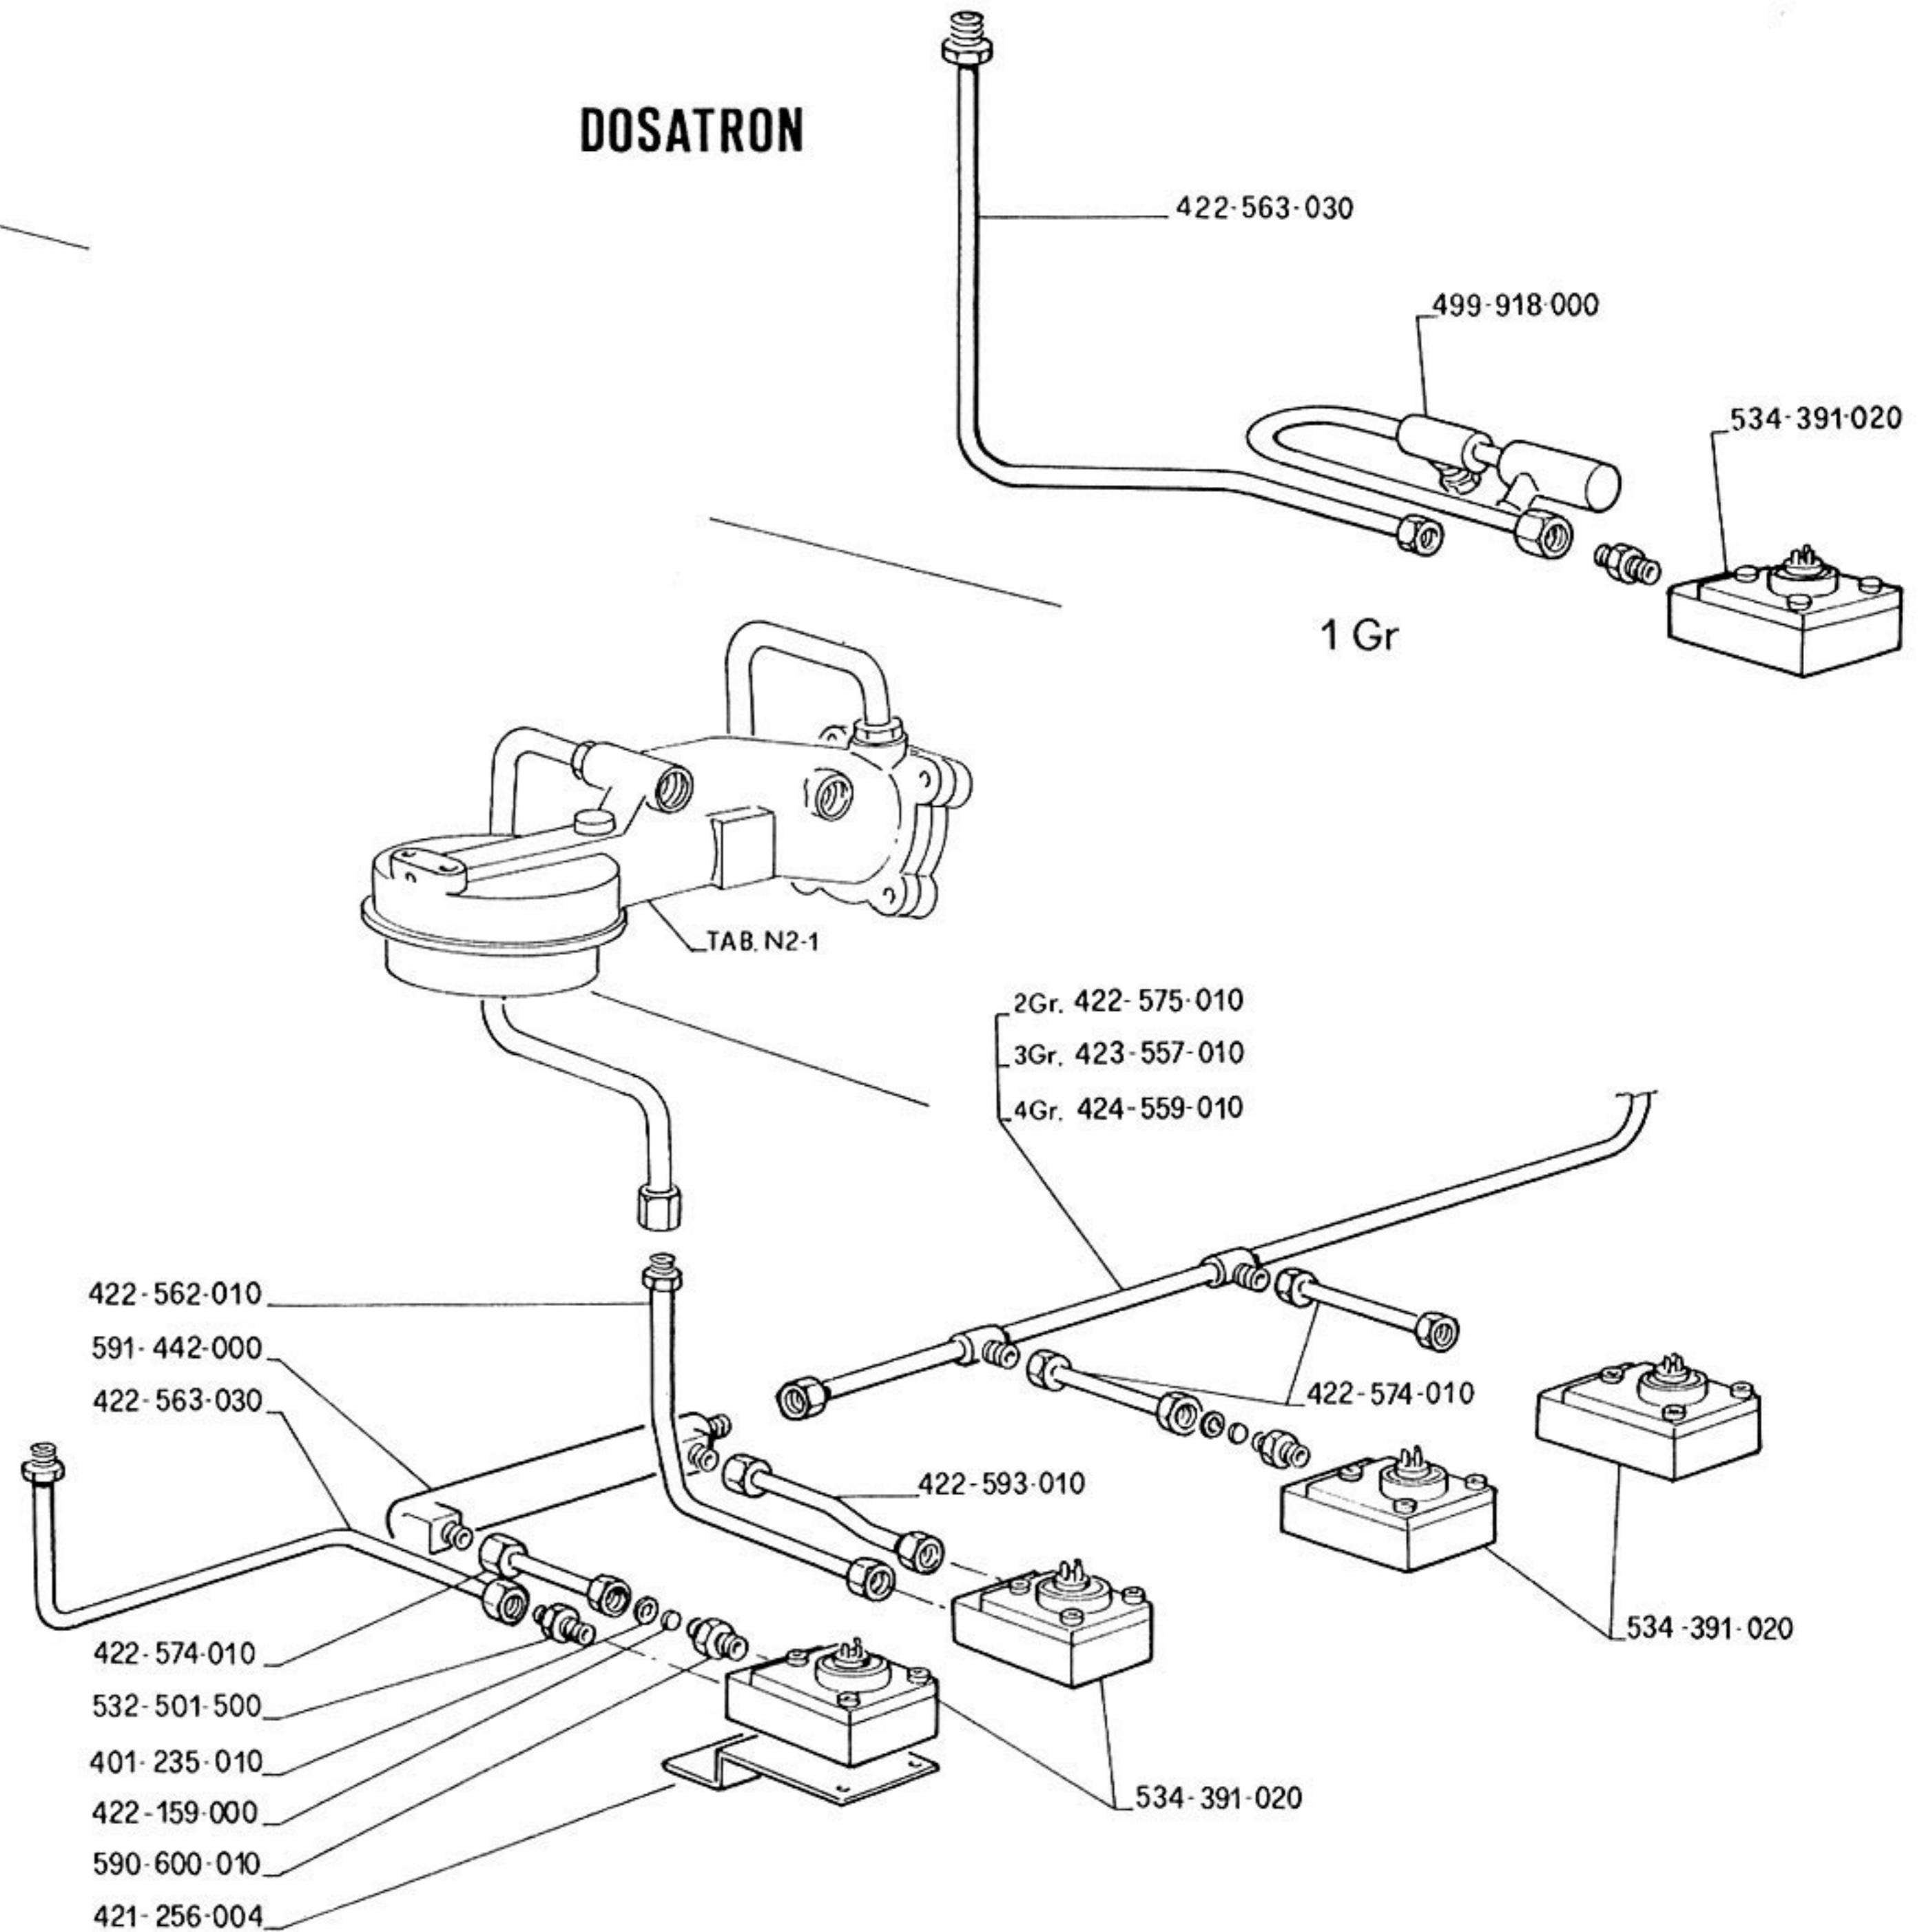

- G. 1 + TR.1 496-522-018
- G. 2 + TR.1 497-514-018
- G. 1 + TR.2 497-515-018
- G. 3 + TR.1 498-514-018
- G. 2 + TR.2 498-515-018
- TR.3 497-552-008
- TR.4 498-549-008

DOSATRON

CLASSIC

- SILVER
- ROSSA
- DT.1 + TRD.1 496-282-008
- DT.2 + TRD.1 497-118-008
- DT.1 + TRD.2 497-119-008
- DT.3 + TRD.1 498-117-008
- DT.2 + TRD.2 498-118-008
- DT.1 + TRD.1 496-552-004
- DT.2 + TRD.1 497-540-004
- DT.1 + TRD.2 497-542-004
- DT.3 + TRD.1 498-538-004
- DT.2 + TRD.2 498-540-004

- SILVER-ROSSA TABELLA N1-4
- GOLD TABELLA N1-5

- SILVER
- ROSSA
- 496-142-005

- GOLD
- 496-142-002

- CON GAS
- AVEC GAZ
- WITH GAS
- MIT GAS
- G.1 + TR.1 496-145-028
- G.2 + TR.1 497-058-028
- G.3 + TR.1 498-058-028
- G.1 + TR.2 497-059-028
- G.2 + TR.2 498-059-028

CLASSIC

DOSATRON

A GAS

TIPO
TYPE C
TYP

TIPO
TYPE CG
TYP

458-966-012

409-926-012

DISPOSITIVO 5 CAFFÈ