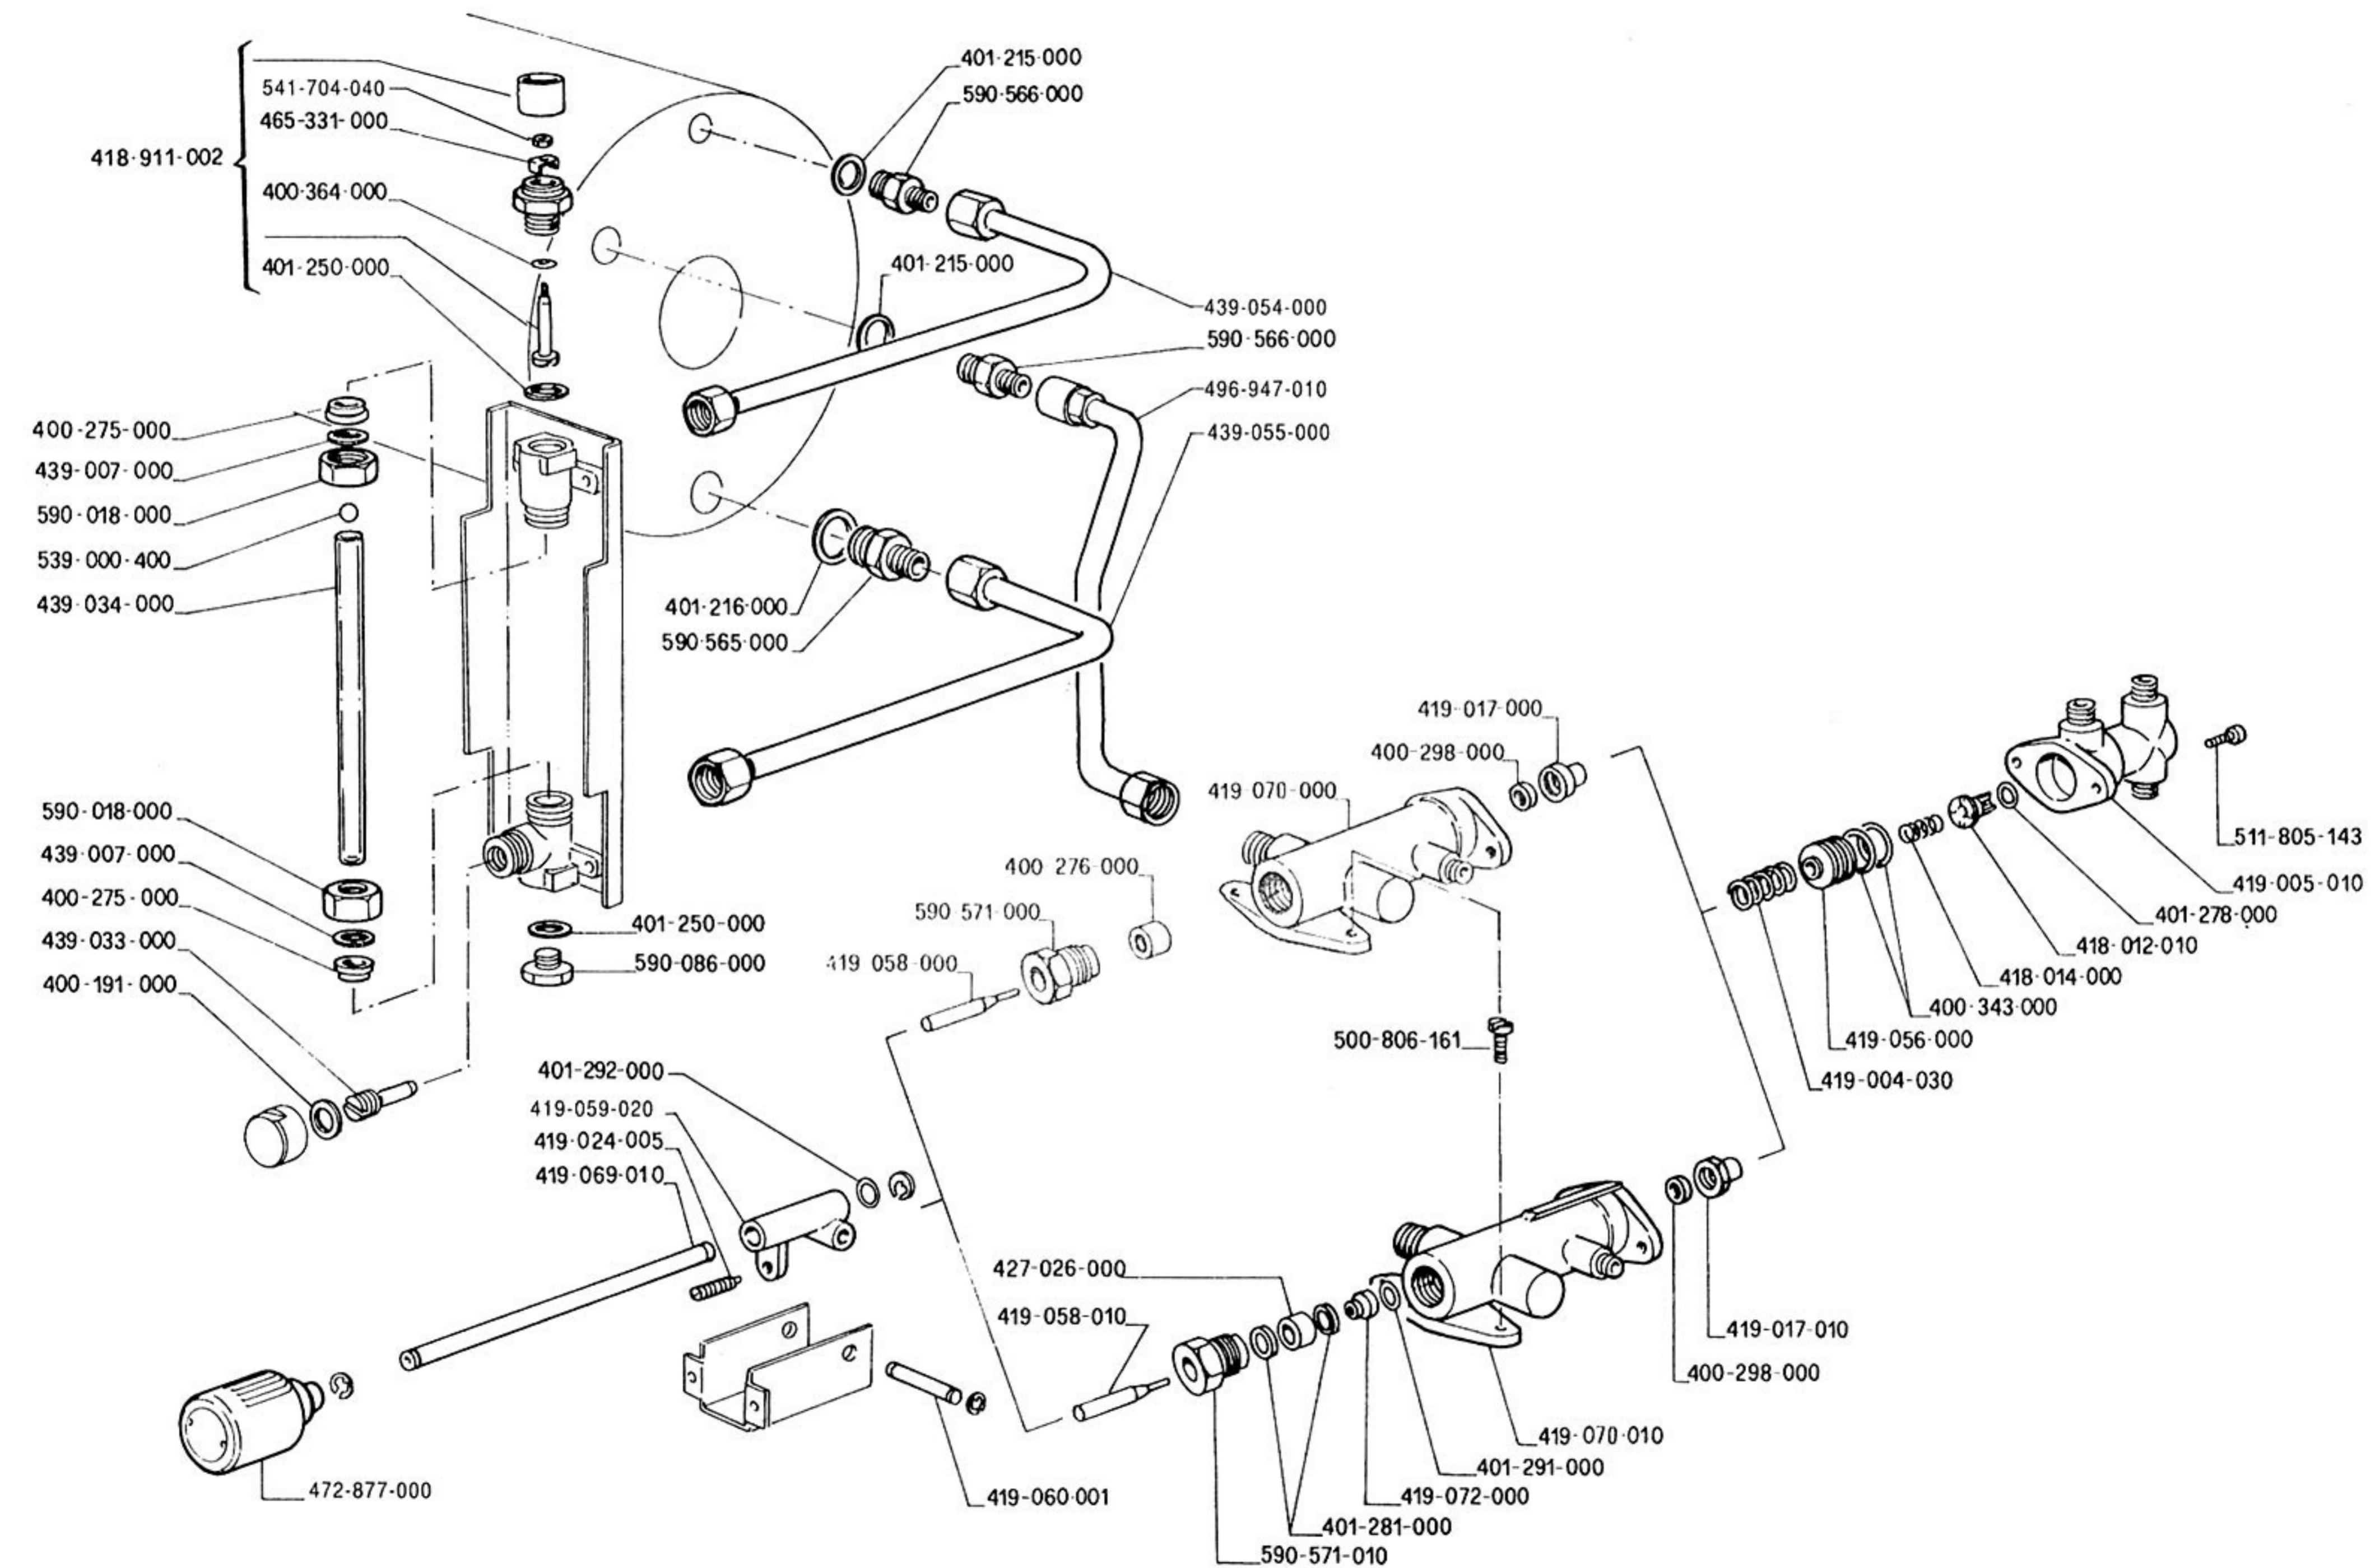

EQUIPAGGIAMENTO CALDAIA GR.TR Classic • DOSATRON LA CIMALI

M 30

BOILER EQUIPMENT GR.TR
KESSEL - AUSRÜSTUNG GR.TR

EQUIPAGGIAMENTO CALDAIA GR.TR
EQUIPEMENT CHAUDIERE GR.TR

EDIZIONE
EDITION 4-93
AUSGABE

TAB. N° N3-5