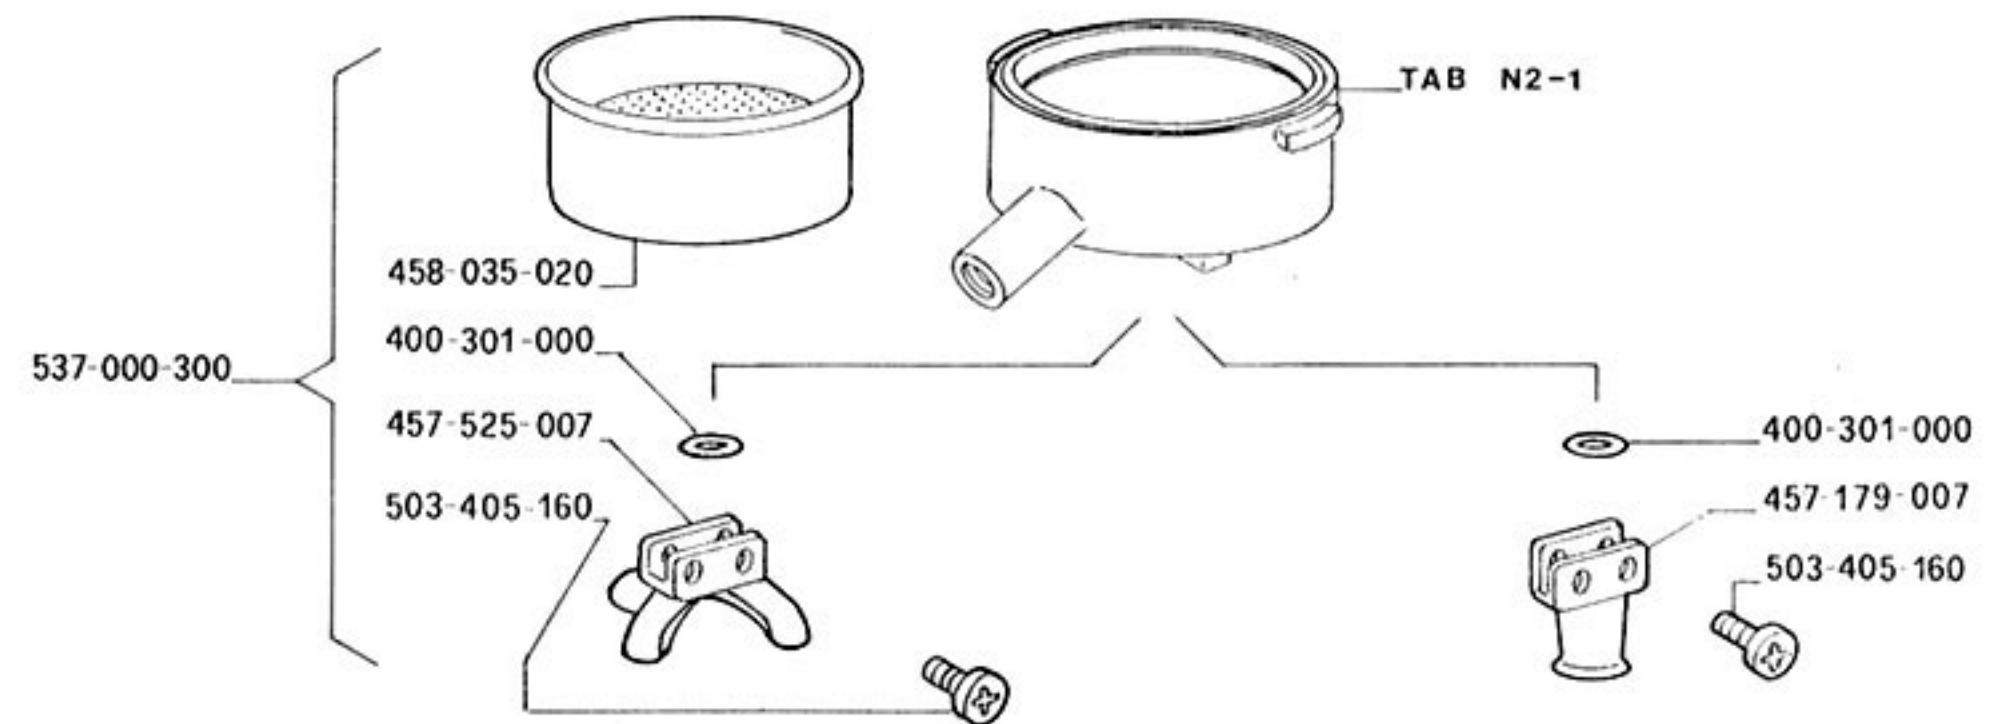

CLASSIC

DOSATRON

A GAS

TIPO
TYPE C
TYP

TIPO
TYPE CG
TYP

458-966-012

409-926-012

DISPOSITIVO 5 CAFFÈ