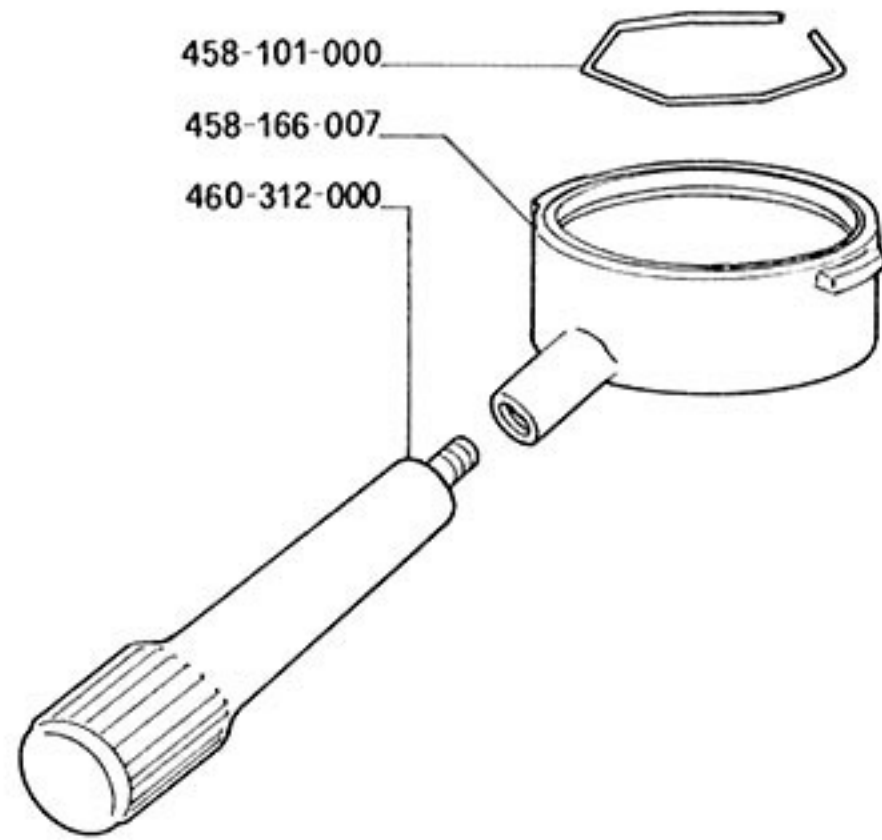

CLASSIC

DOSATRON

A GAS

TIPO
TYPE C
TYP

TIPO
TYPE CG
TYP

458-966-012

409-926-012

DISPOSITIVO 5 CAFFÈ