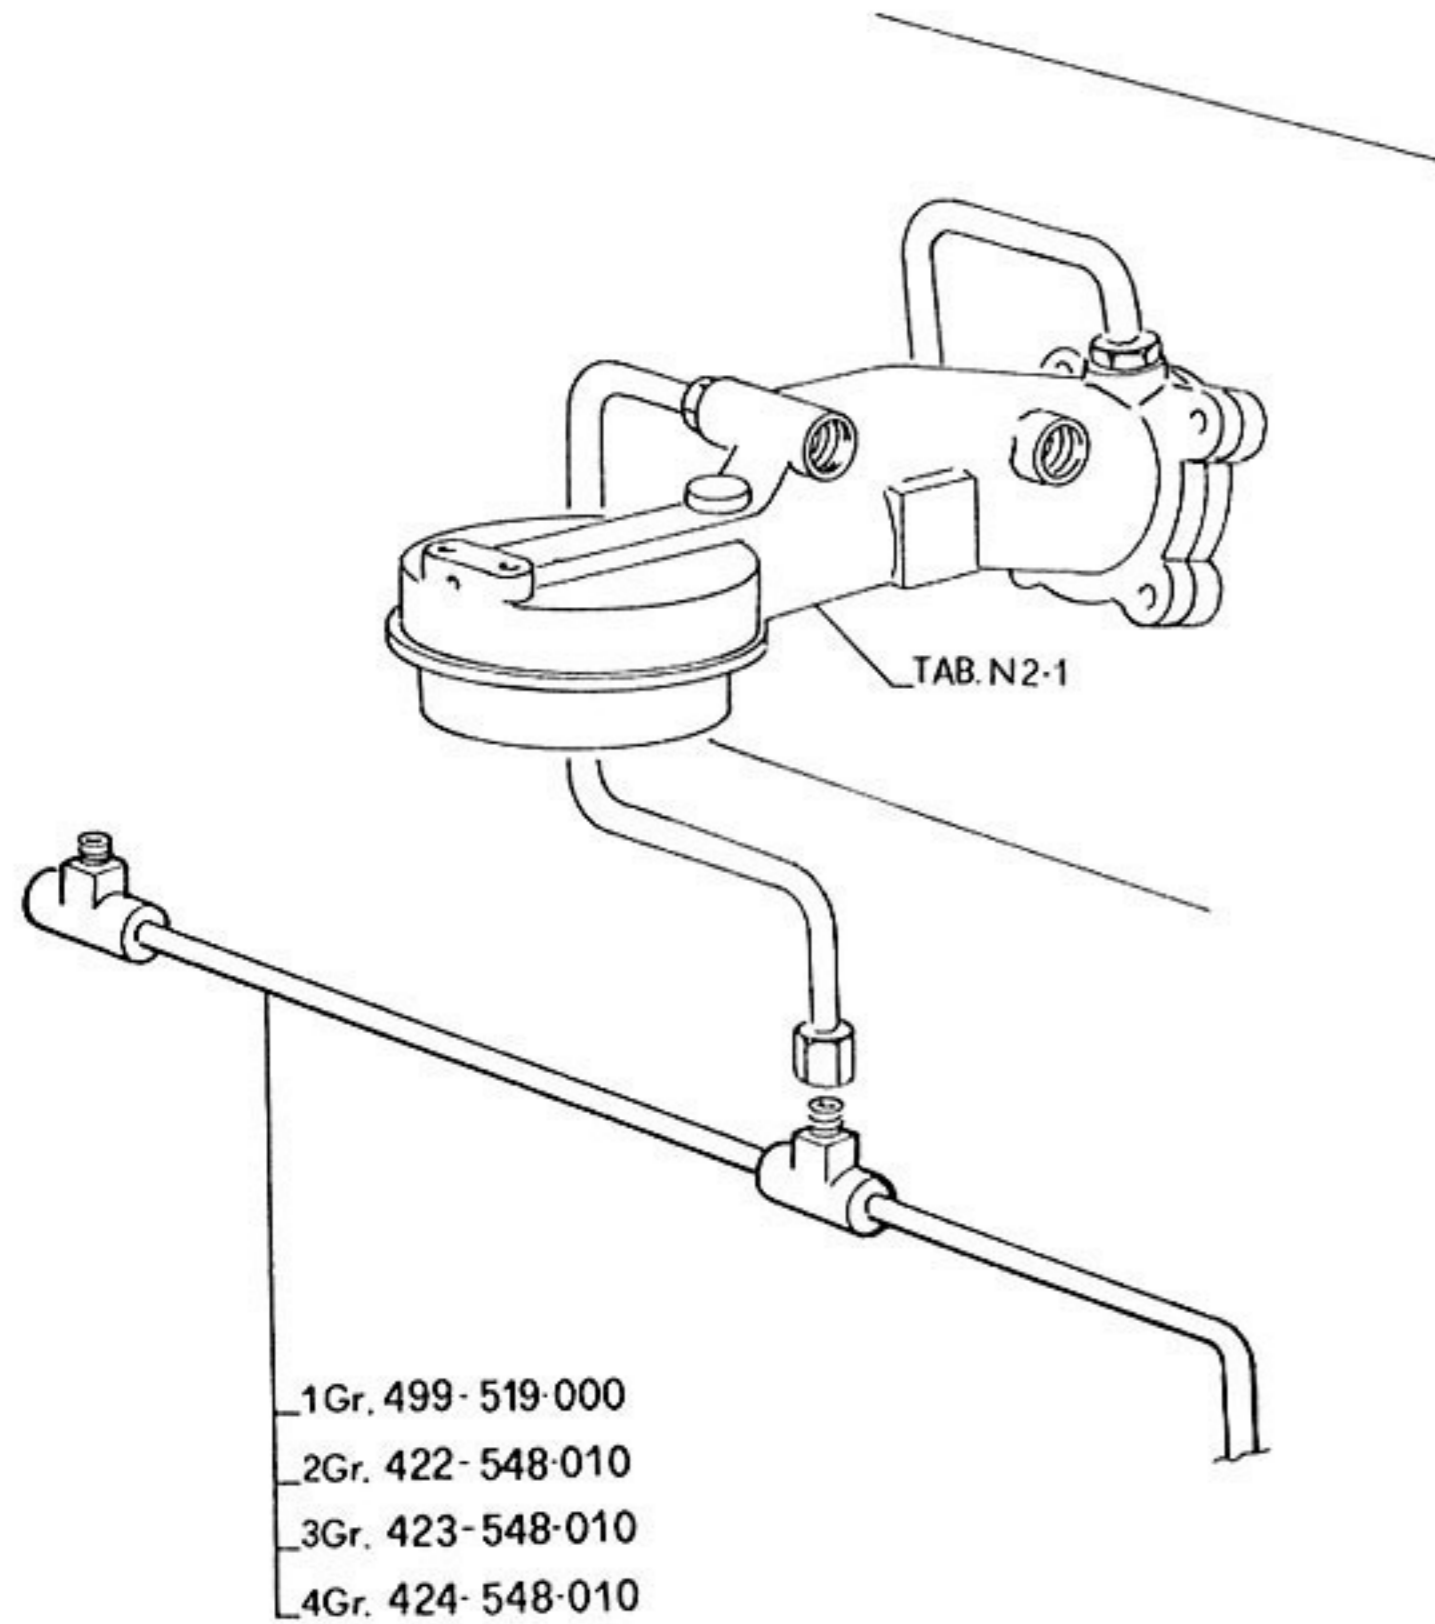

CLASSIC

DOSATRON

A GAS

TIPO
TYPE C
TYP

TIPO
TYPE CG
TYP

458-966-012

409-926-012

DISPOSITIVO 5 CAFFÈ