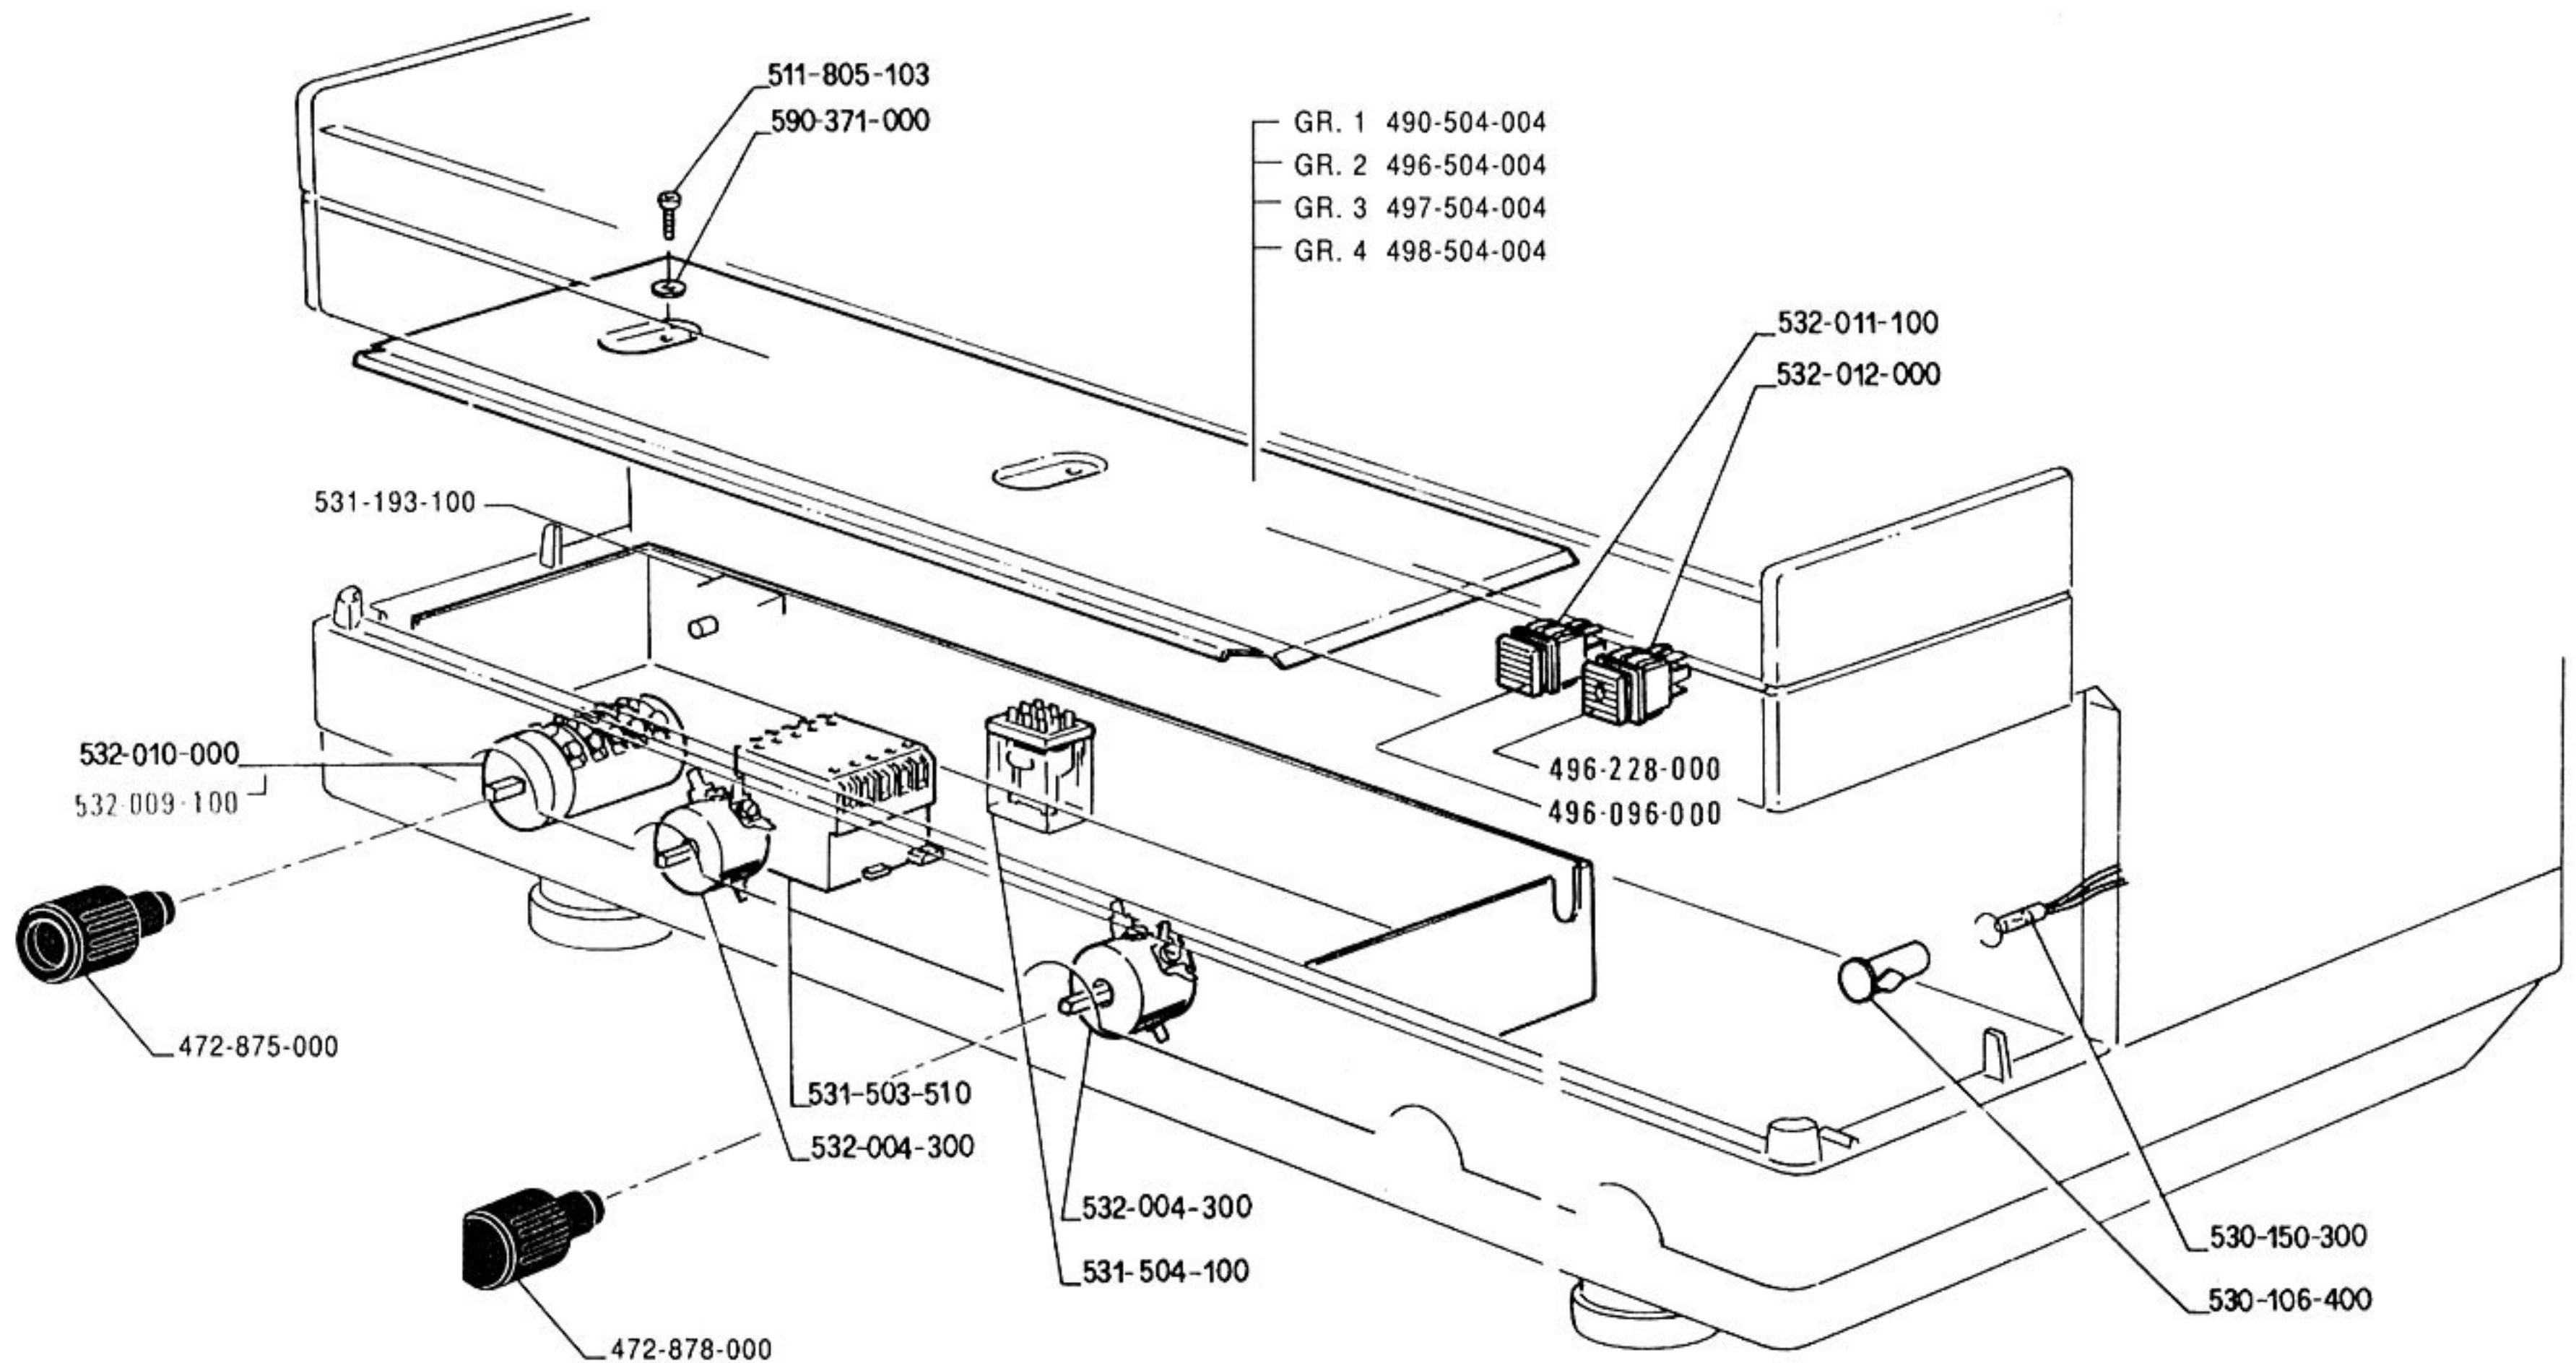

CLASSIC

DOSATRON

A GAS

TIPO
TYPE C
TYP

TIPO
TYPE CG
TYP

458-966-012

409-926-012

DISPOSITIVO 5 CAFFÈ