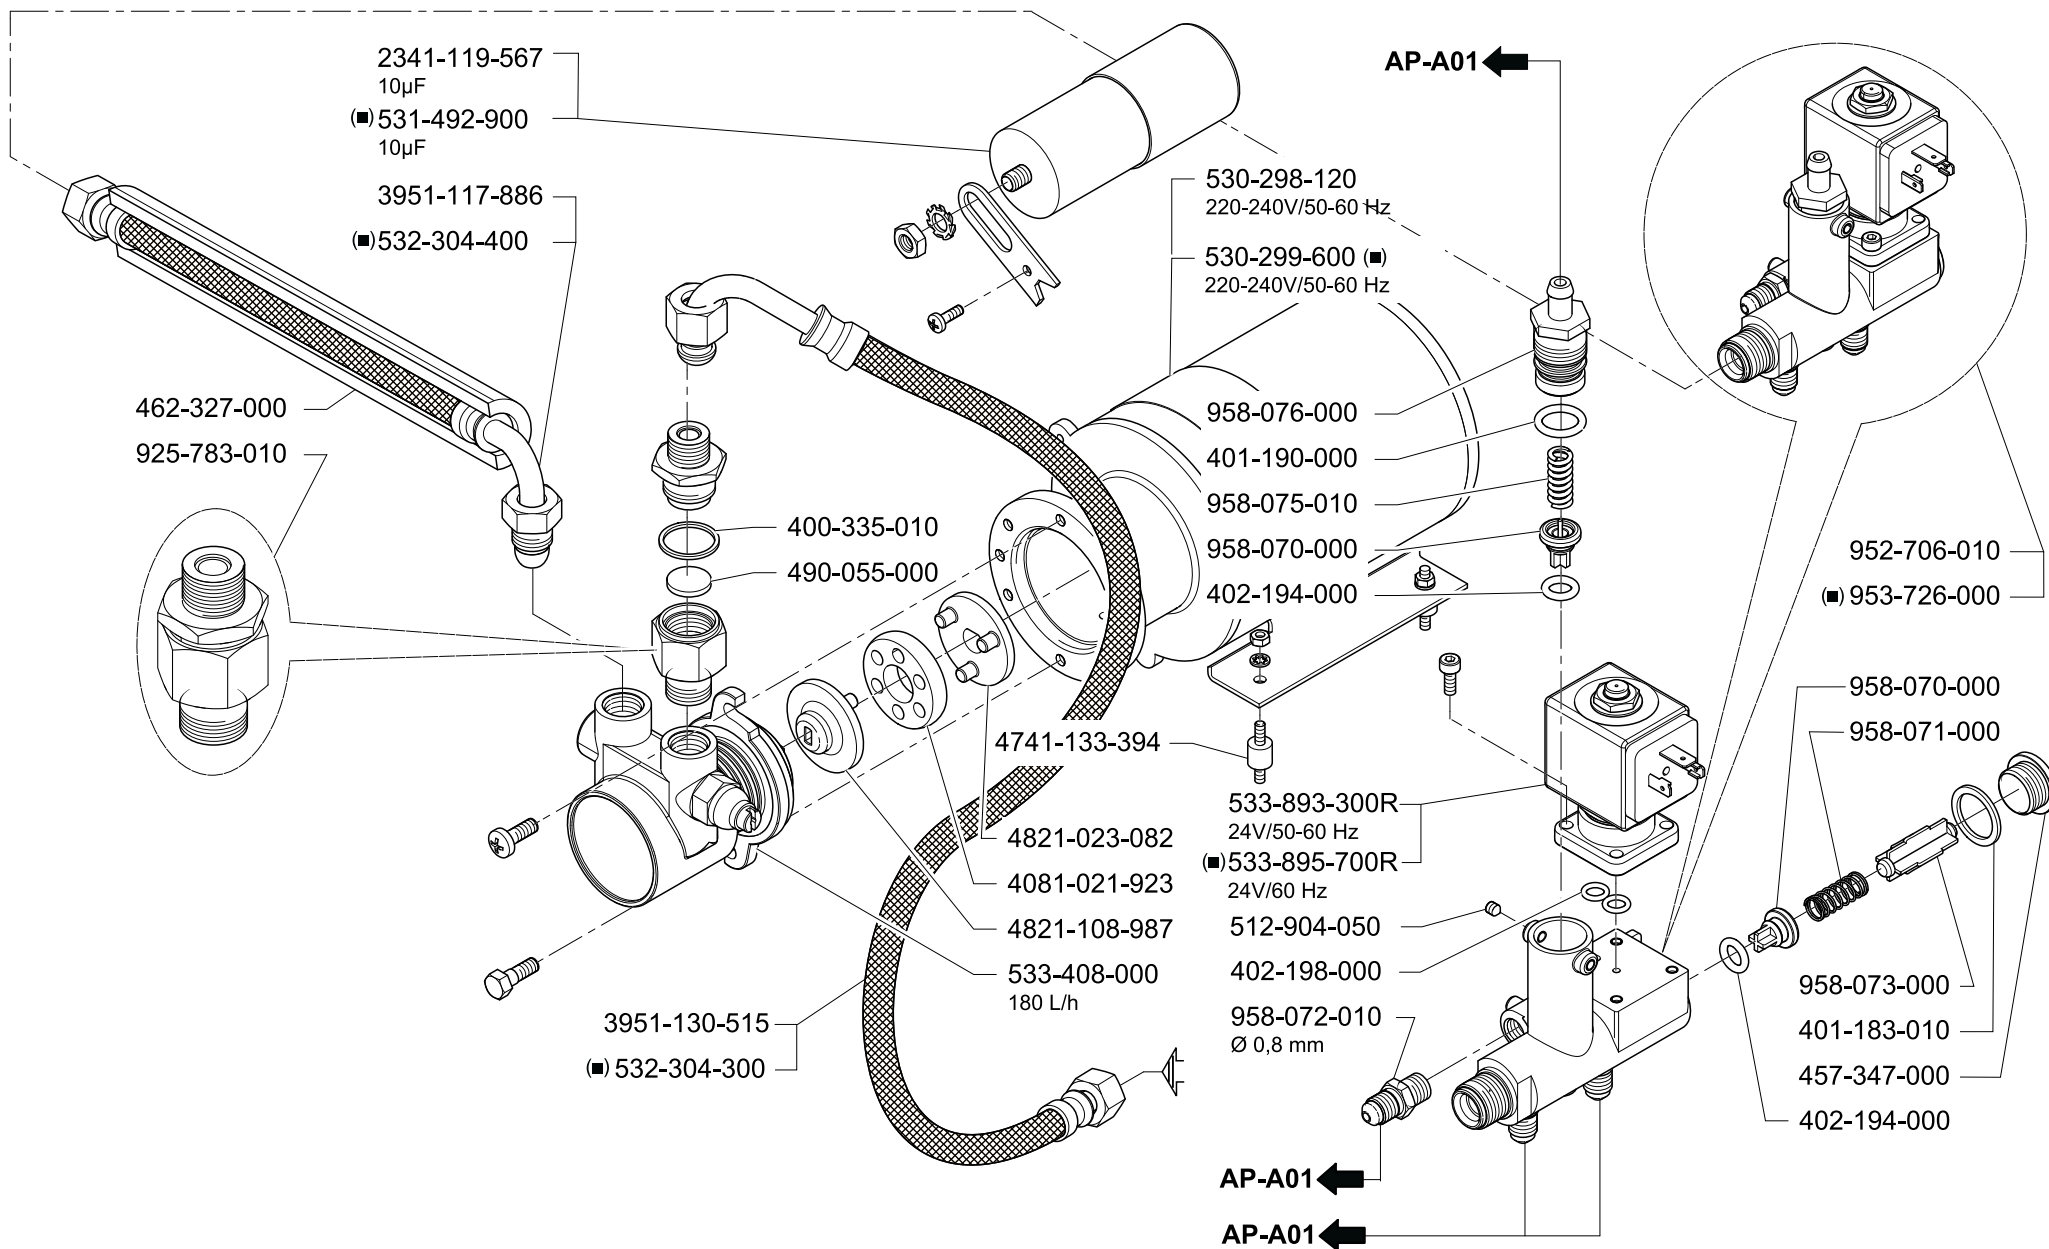

(■) For N.S.F

(■) For N.S.F

(●) Only for North America market

(■) For N.S.F

(■) For N.S.F

ELECTROBOMBA VOLUMETRICA
ELECTROBOMBA VOLUMETRICA

VOLUMETRIC PUMP
VOLUMETRISCHE PUMPE

ELETTROPOMPA VOLUMETRICA
POMPE VOLUMETRIQUE

ED.
AUSGABE 07-11

TAB. AP-J01

(●) Only for North America market