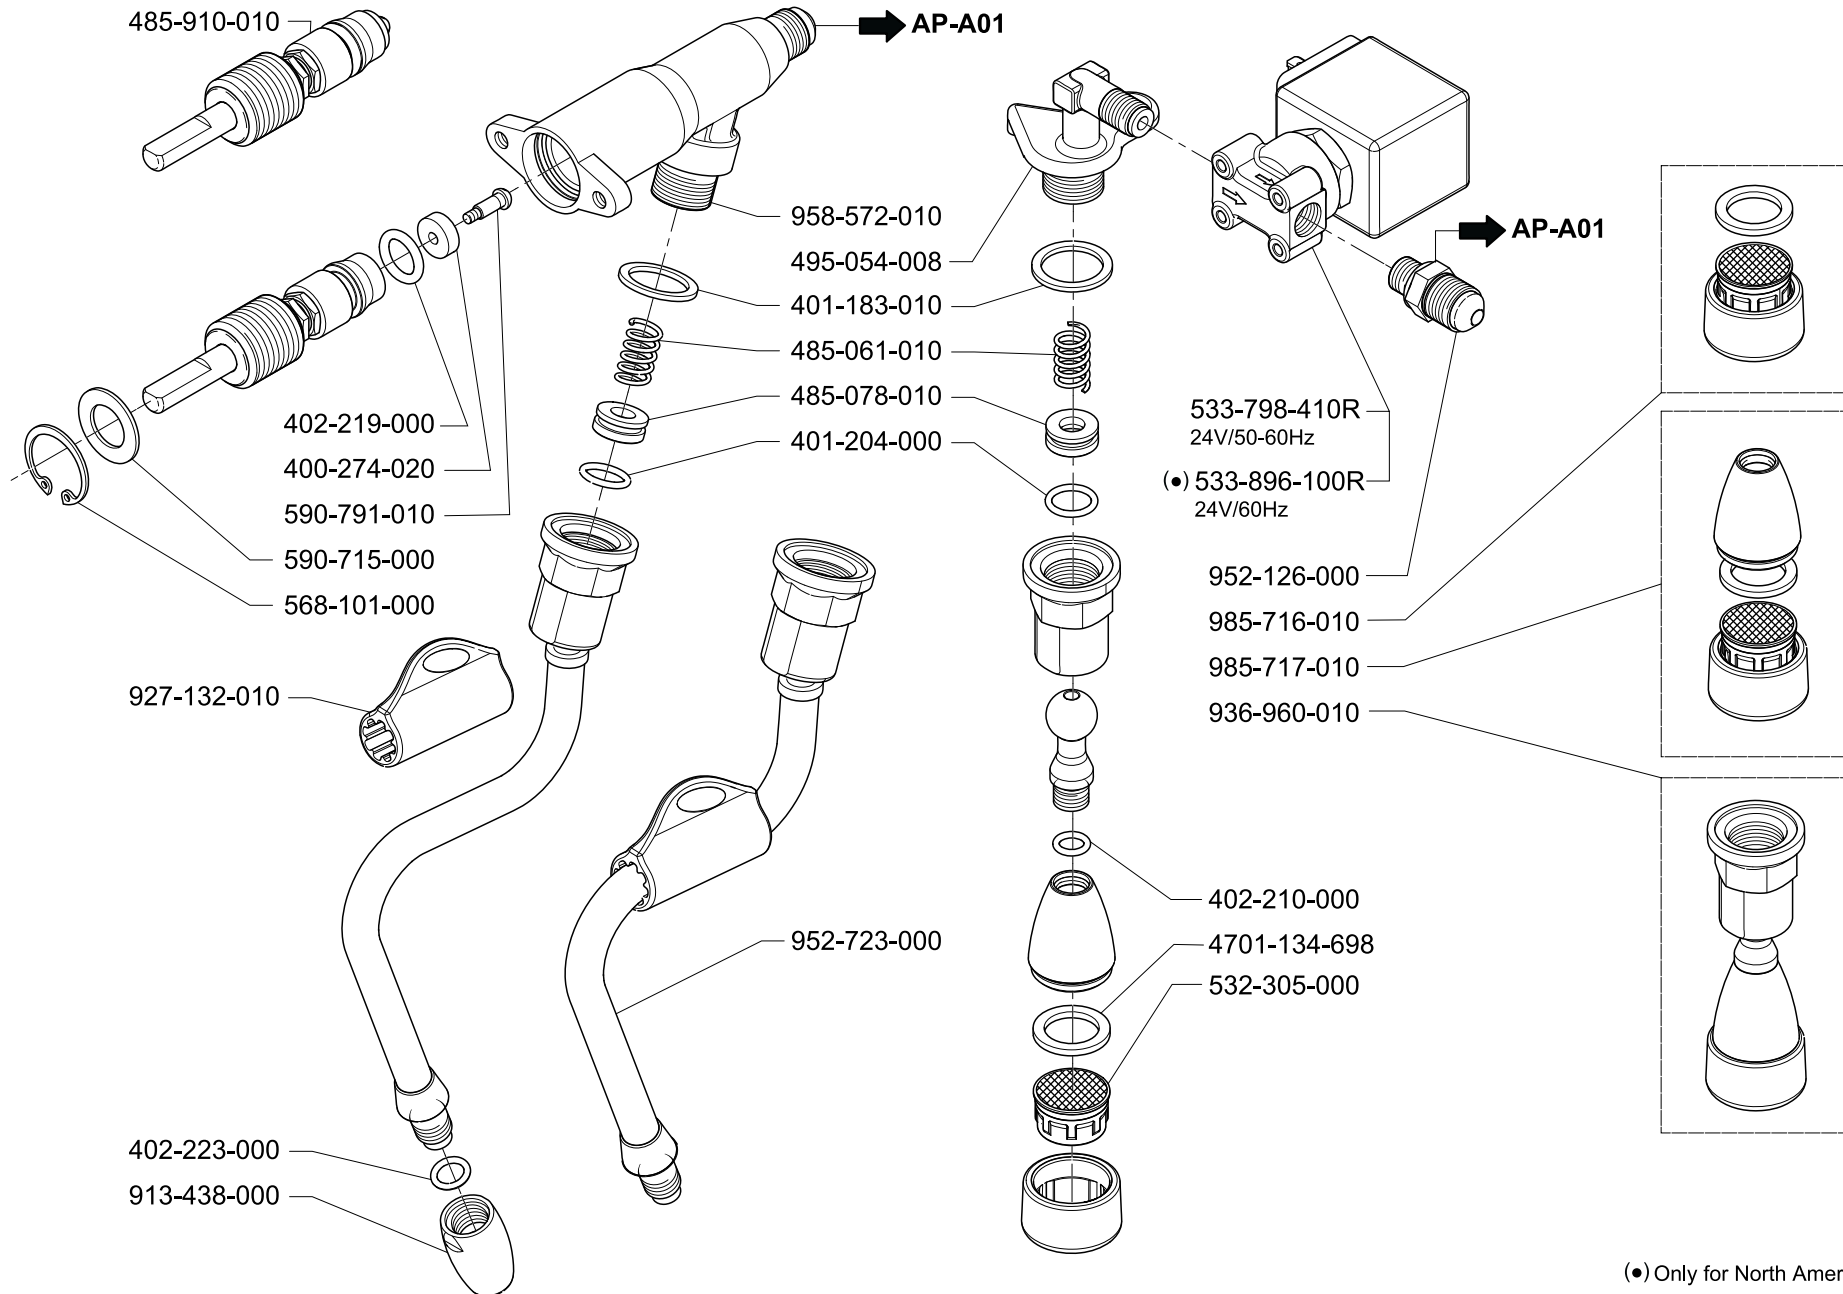

* Particolare venduto a mt. lineare
Article vendu au mètre linéaire
Item sold per linear meter
Artikel wird am laufenden Meter verkauft
Particular vendido por metros lineares
Peça vendida por metro linear

(■) For N.S.F

(■) For N.S.F

(●) Only for North America market

(■) For N.S.F

(■) For N.S.F

ELECTROBOMBA VOLUMETRICA
ELECTROBOMBA VOLUMETRICA

VOLUMETRIC PUMP
VOLUMETRISCHE PUMPE

ELETTROPOMPA VOLUMETRICA
POMPE VOLUMETRIQUE

ED.
AUSGABE 07-11

TAB. AP-J01

(●) Only for North America market