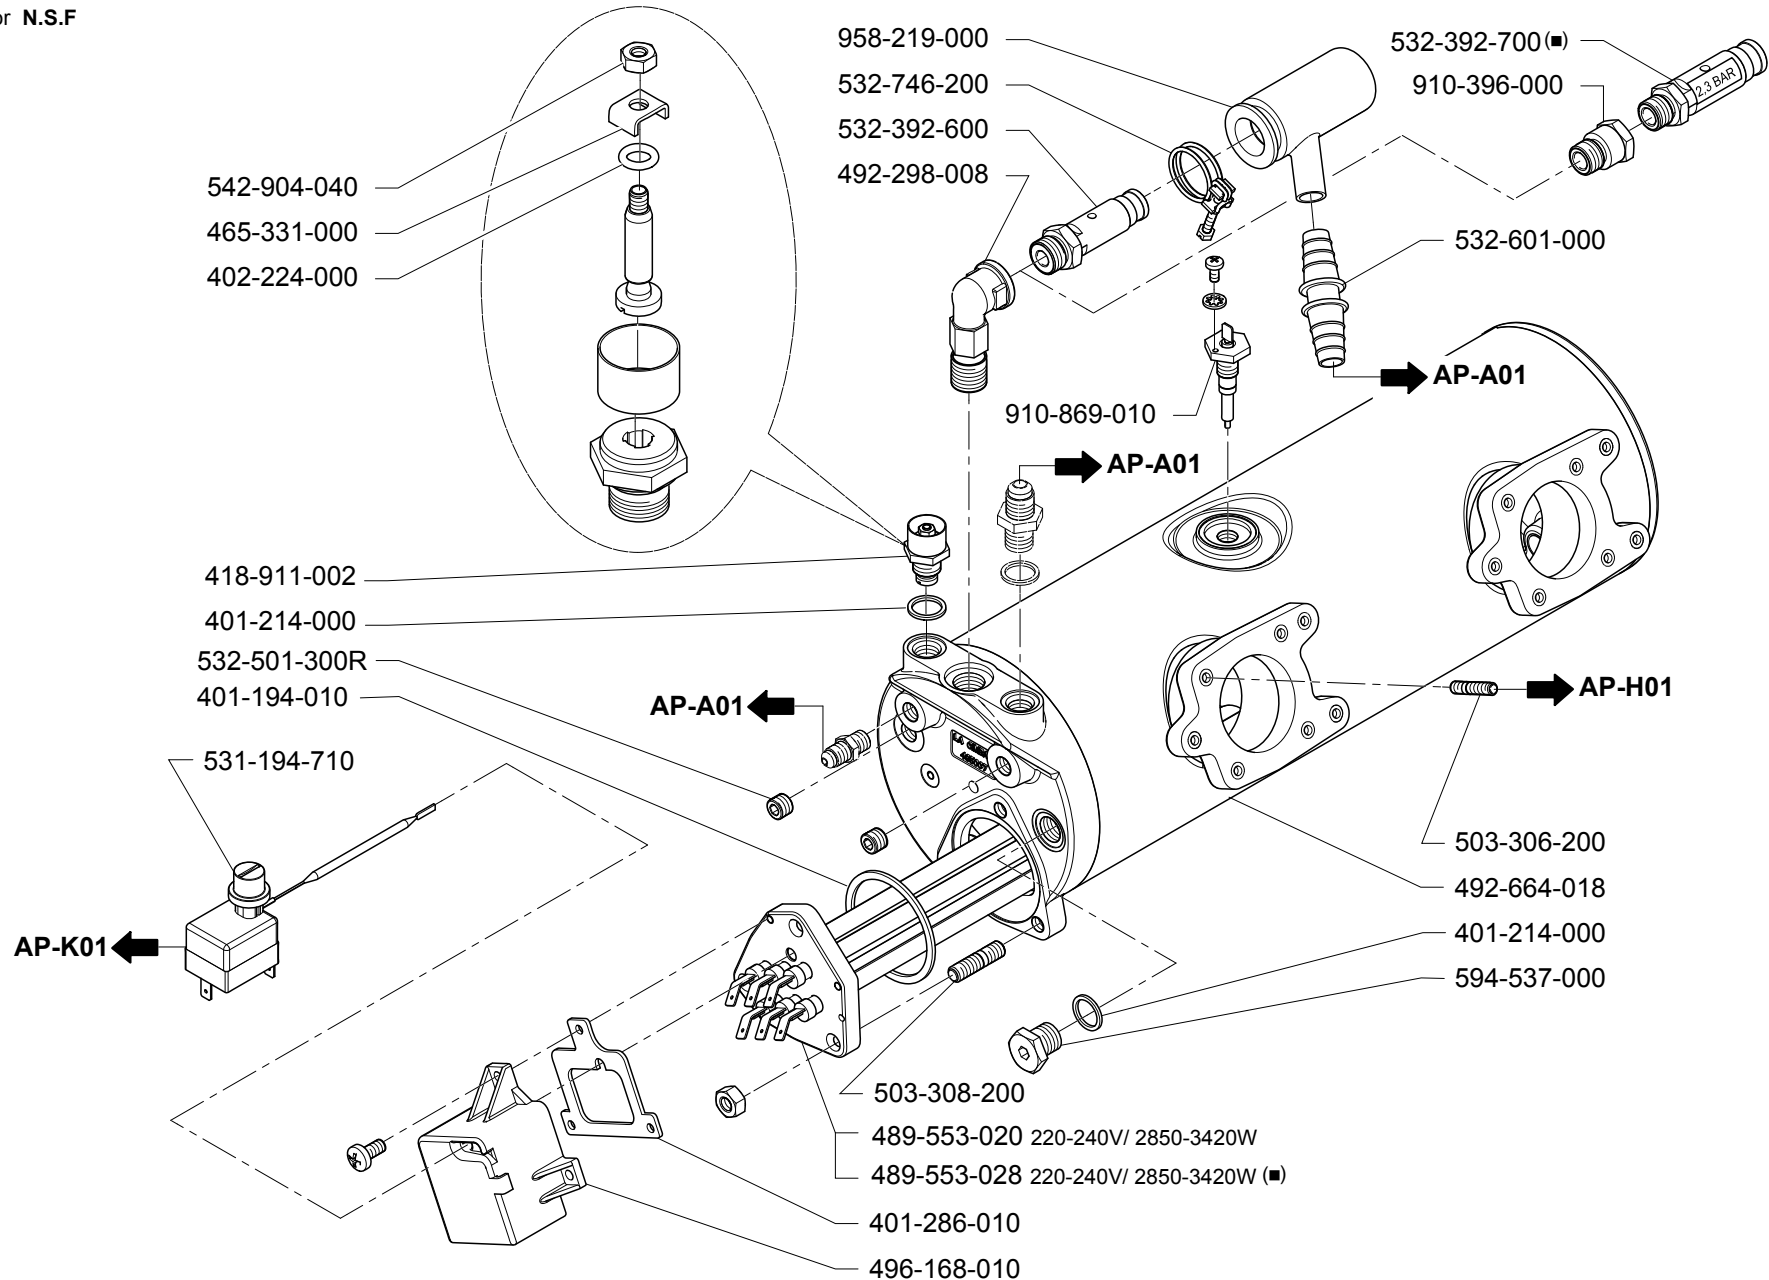

* Particolare venduto a mt. lineare
Article vendu au mètre linéaire
Item sold per linear meter
Artikel wird am laufenden Meter verkauft
Particular vendido por metros lineares
Peça vendida por metro linear

(■) For N.S.F

(■) For N.S.F

(●) Only for North America market

(■) For N.S.F

(■) For N.S.F

ELECTROBOMBA VOLUMETRICA
ELECTROBOMBA VOLUMETRICA

VOLUMETRIC PUMP
VOLUMETRISCHE PUMPE

ELETTROPOMPA VOLUMETRICA
POMPE VOLUMETRIQUE

ED.
AUSGABE 07-11

TAB. AP-J01

(●) Only for North America market