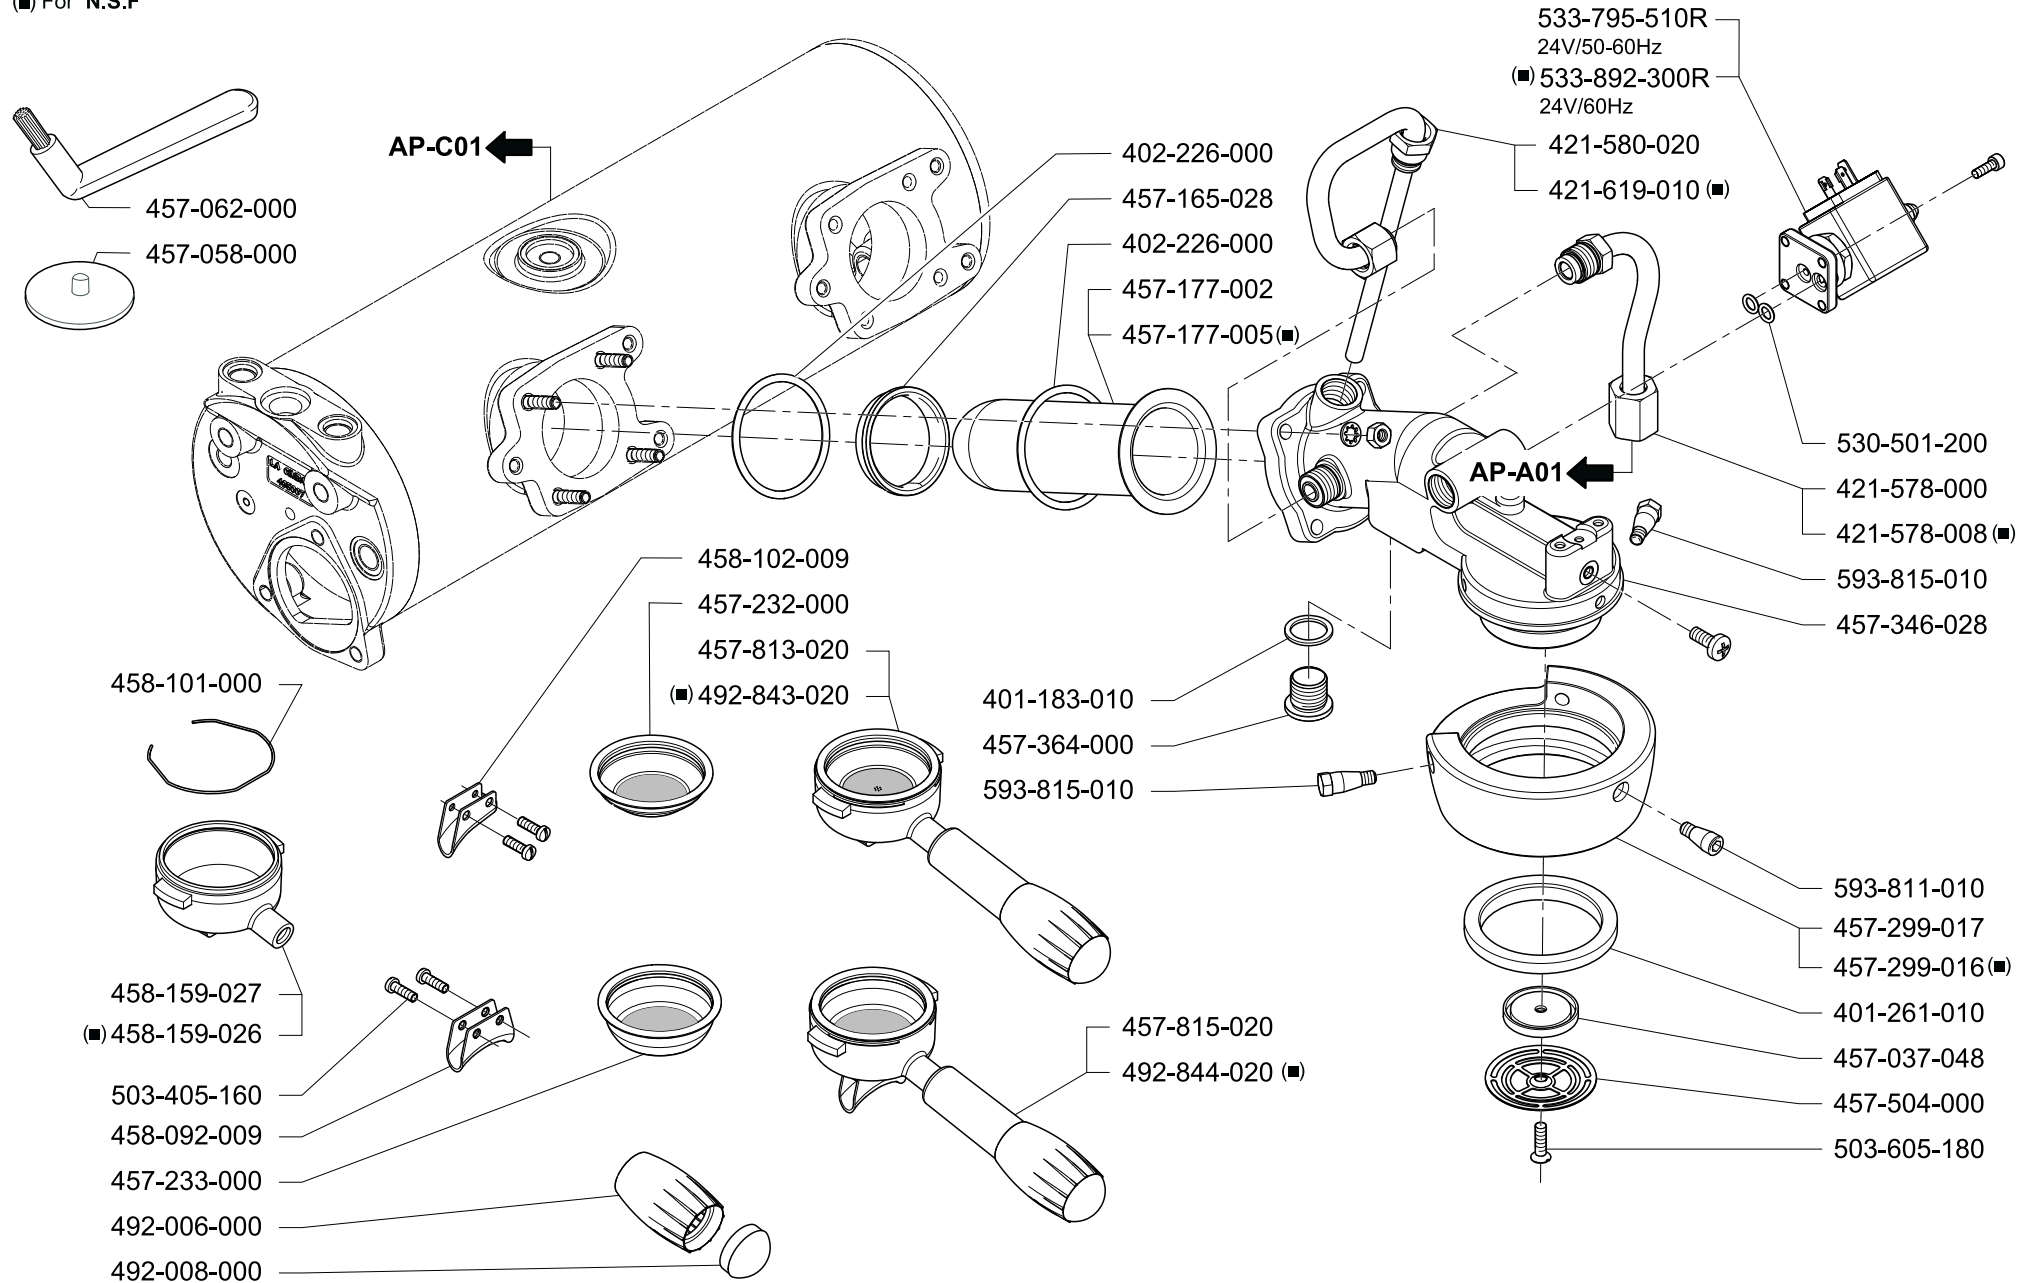

(■) For N.S.F

(■) For N.S.F

(●) Only for North America market

(■) For N.S.F

(■) For N.S.F

ELECTROBOMBA VOLUMETRICA
ELECTROBOMBA VOLUMETRICA

VOLUMETRIC PUMP
VOLUMETRISCHE PUMPE

ELETTROPOMPA VOLUMETRICA
POMPE VOLUMETRIQUE

ED.
AUSGABE 07-11

TAB. AP-J01

(●) Only for North America market