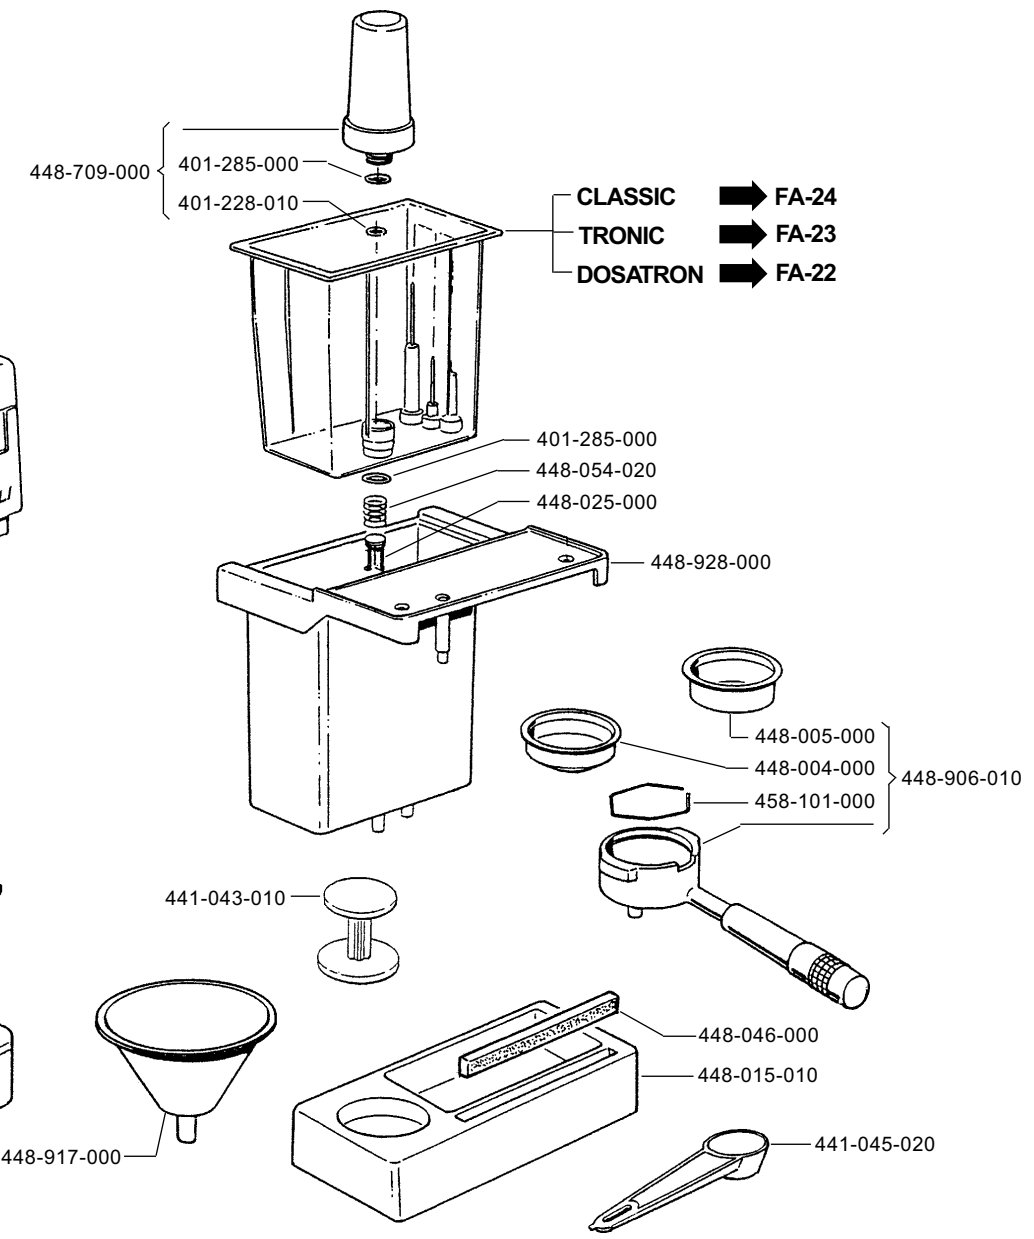

BIANCO-GRIGIO BLANC-GRIS WHITE-GREY WEISS GRAU BLANCO-GRIS BRANCO-CINZA
A	448-521-004
B	448-602-000
C	448-257-000
D	448-258-000
E	448-256-000
F	448-515-004