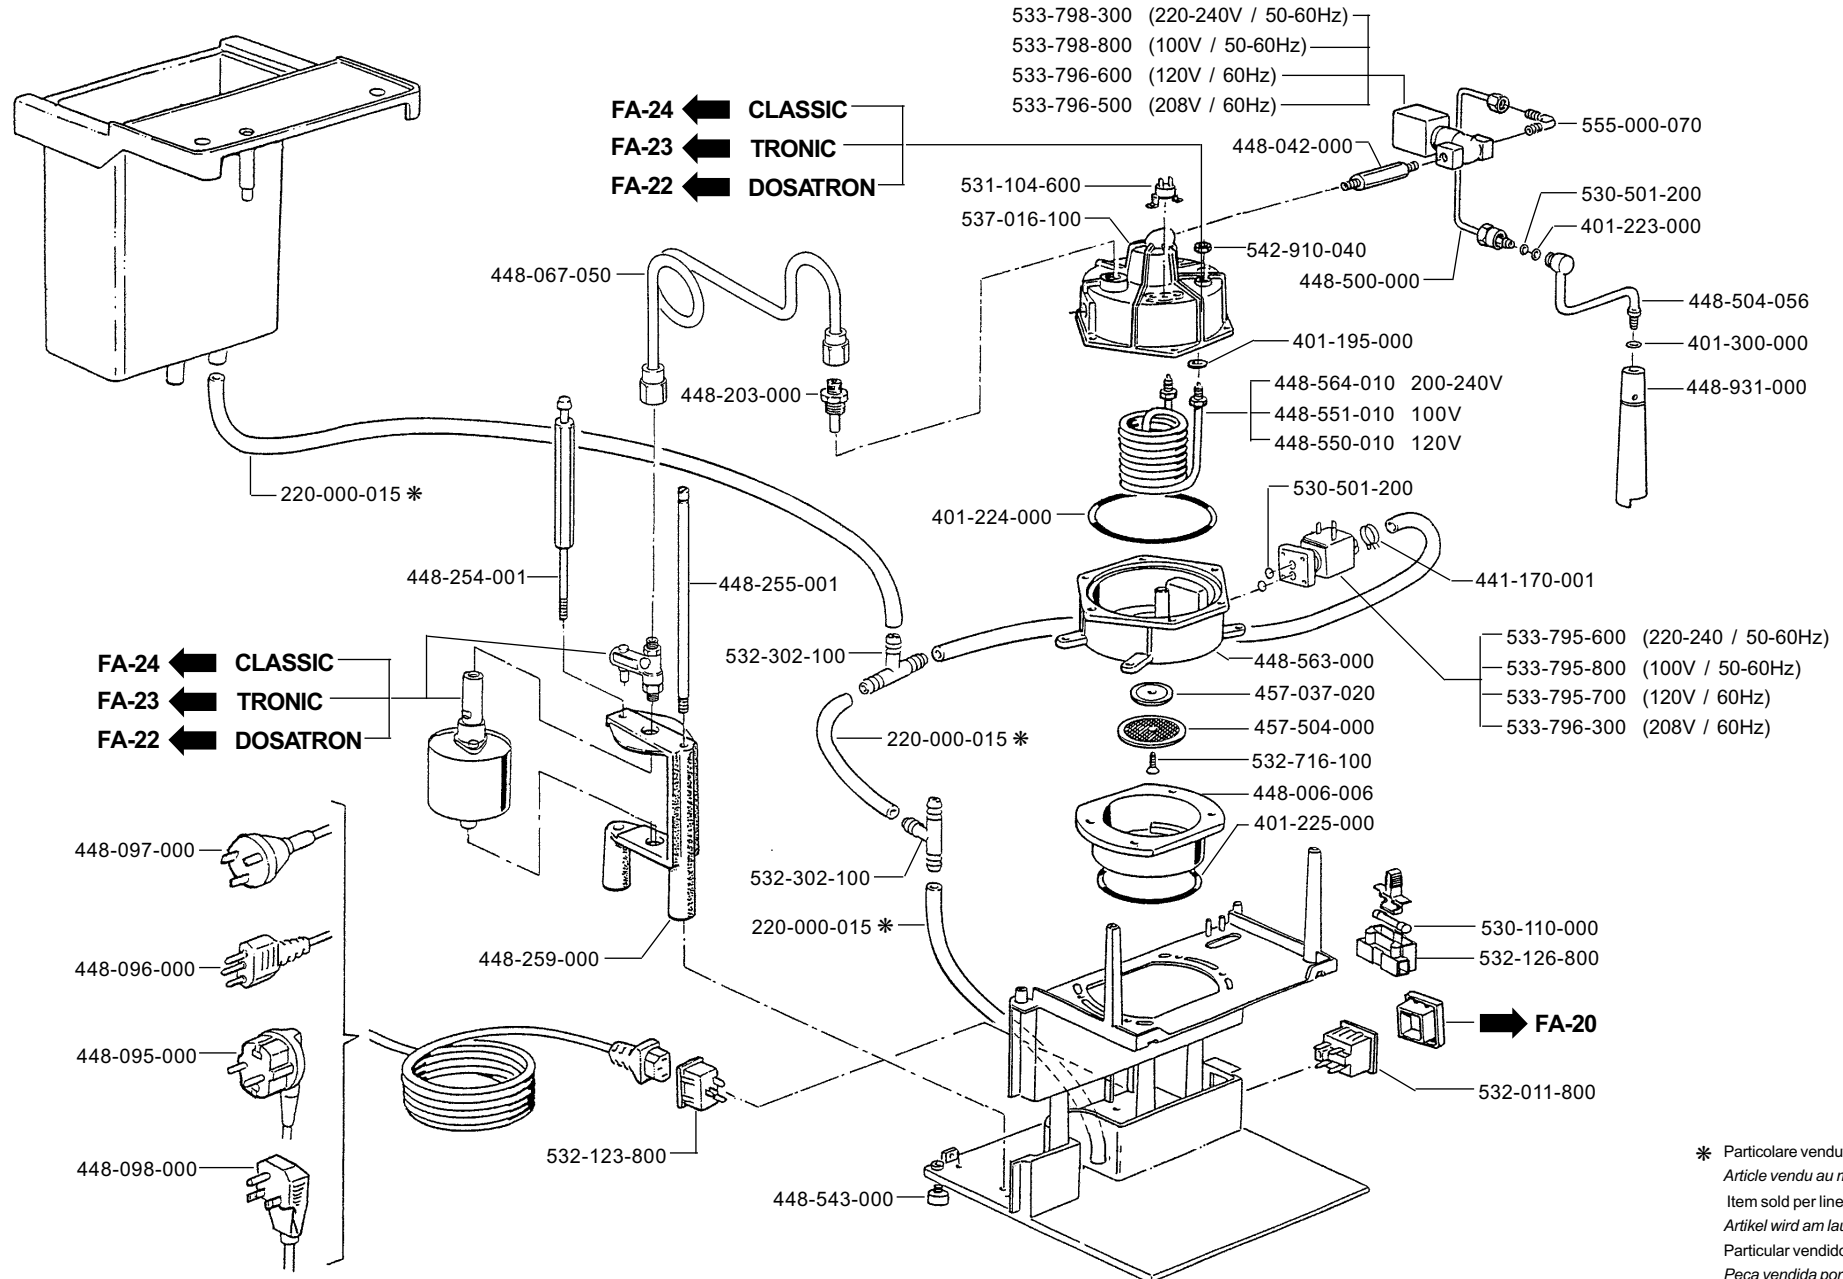

TRONIC

COMPONENTES HIDRAULICOS - CARROCERIA COMPONENTES HIDRAULICOS - ESTRUTURA	HYDRAULIC COMPONENTS - COACHWORK HYDRAULISCHE BESTANDTEILE - KAROSSERIE	COMPONENTI IDRAULICI - CARROZZERIA COMPOSANTS HYDRAULIQUES - CARROSSERIE	ED. AUSGABE 05-01	TAB. FA-23
---	--	---	----------------------	------------

	BIANCO-GRIGIO BLANC-GRIS WHITE-GREY WEISS GRAU BLANCO-GRIS BRANCO-CINZA
A	448-521-004
B	448-602-000
C	448-257-000
D	448-258-000
E	448-256-000
F	448-515-004

* Particolare venduto a metro lineare
Article vendu au mètre linéaire
Item sold per linear meter
Artikel wird am laufenden Meter verkauft
Particular vendido por metros lineares
Peça vendida por metro linear