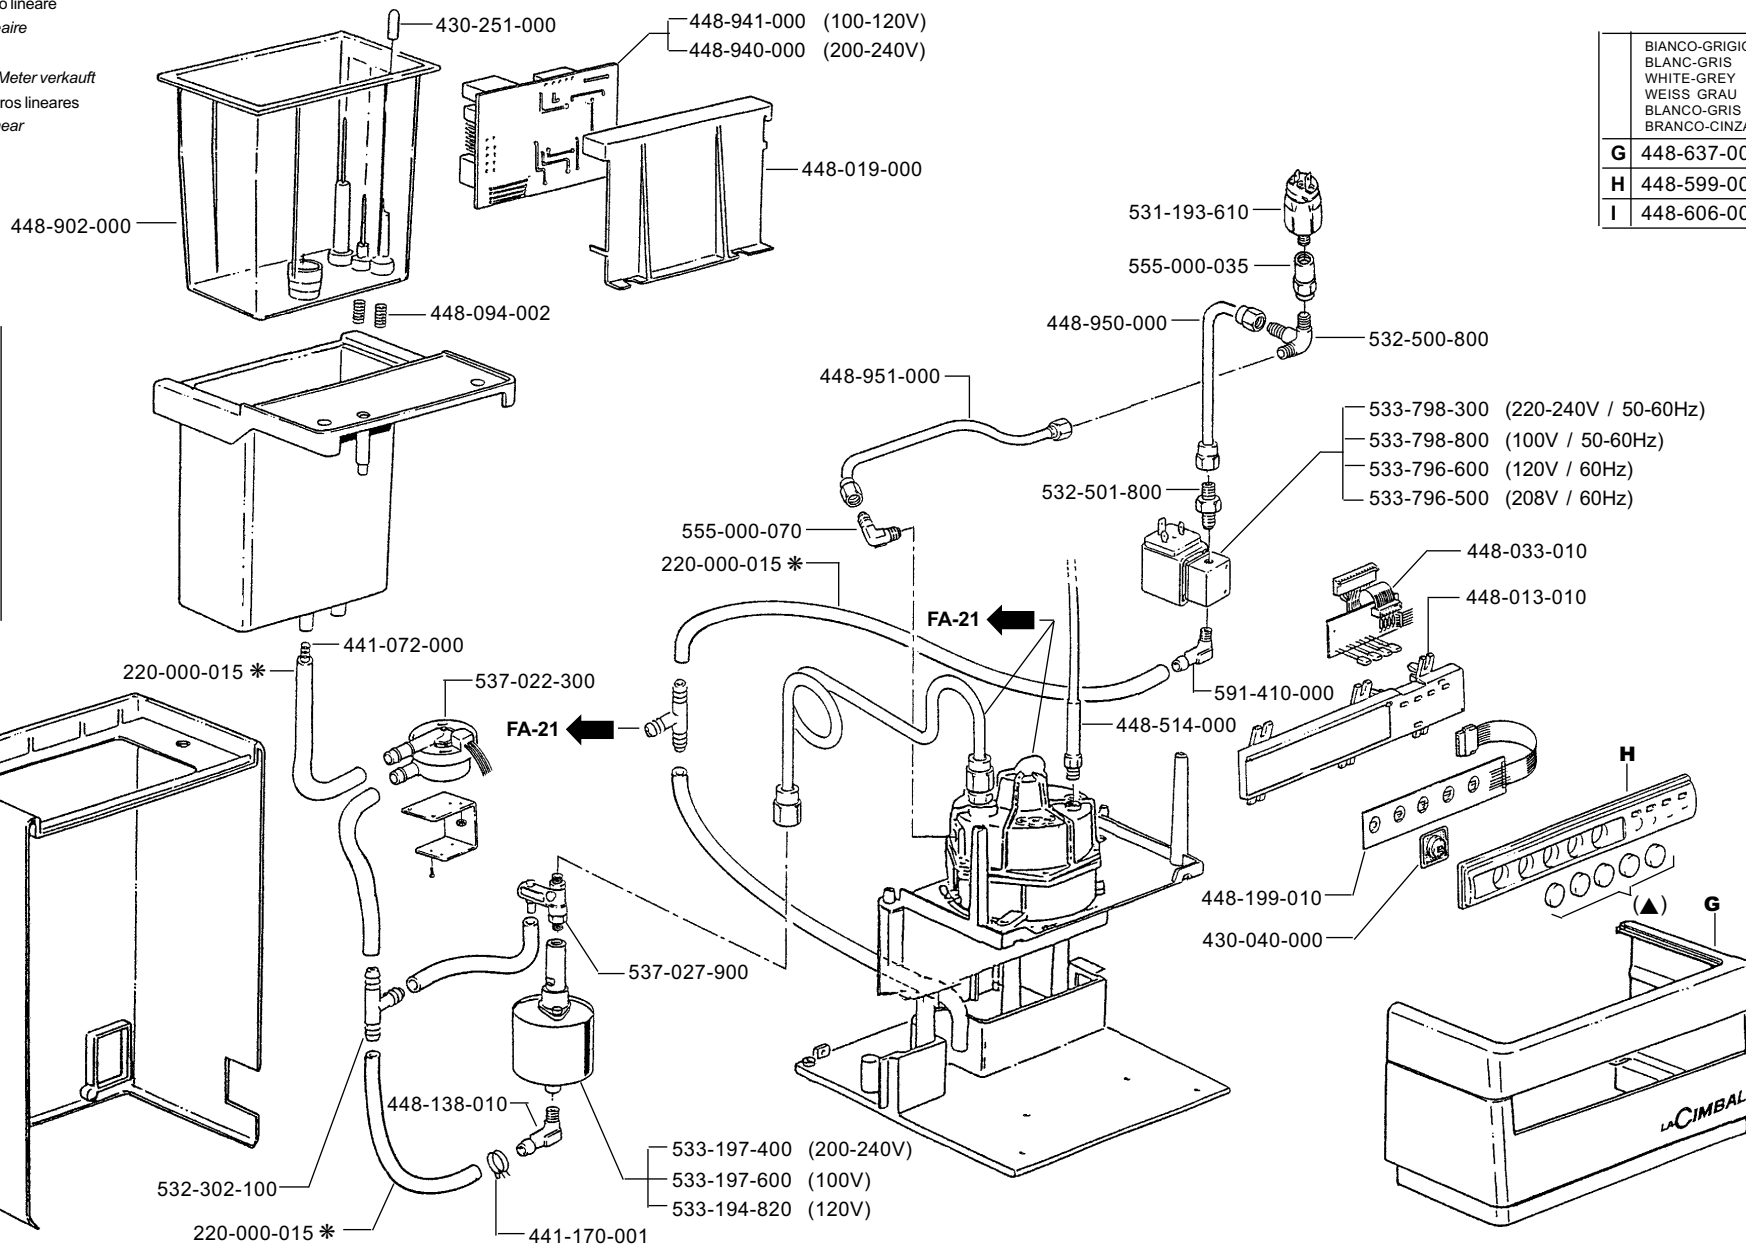

* Particolare venduto a metro lineare
Article vendu au mètre linéaire
Item sold per linear meter
Artikel wird am laufenden Meter verkauft
Particular vendido por metros lineares
Peça vendida por metro linear

	BIANCO-GRIGIO BLANC-GRIS WHITE-GREY WEISS GRAU BLANCO-GRIS BRANCO-CINZA
G	448-637-000
H	448-599-004
I	448-606-000

(▲)

	448-600-000
	448-601-000
	448-592-000
	448-587-000
	448-588-000